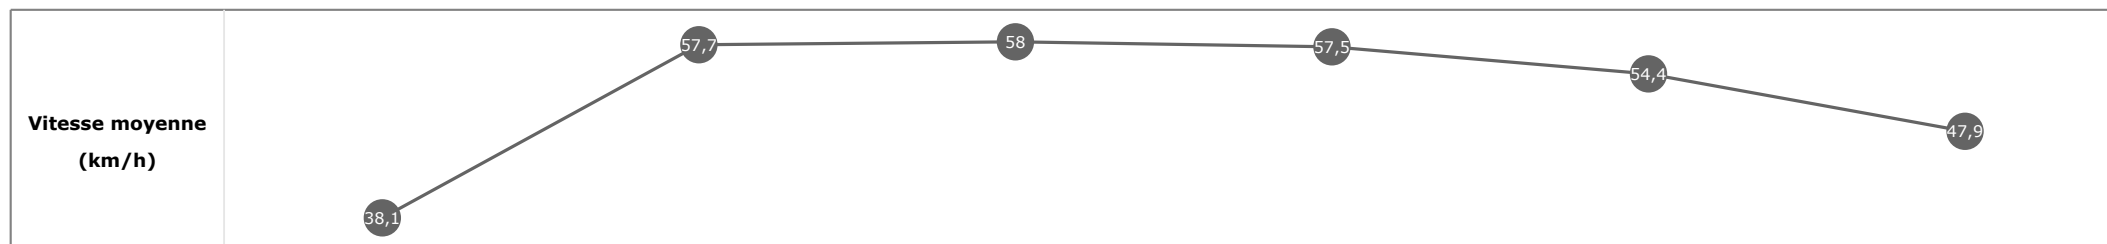

Statistiques Tracking
CHANTILLY
C6 - PRIX YACOWLEF - 1100m
mardi 12 novembre 2019 - 14:42

Cheval **LADY PENELOPE**
Jockey **T. BACHELOT**
Rang d'arrivée **5**
Temps de parcours **01:13.59**
Tronçon le plus rapide **00:12.50** (tronçon 1000m - 800m)
Vitesse maximale **59,44** (tronçon 1000m - 800m)
Vitesse moyenne **53**

Données de tracking

Tronçons de 200m	DEP 1000m	1000m 800m	800m 600m	600m 400m	400m 200m	200m ARR
Temps de parcours	00:07.76	00:20.26	00:32.77	00:45.30	00:58.51	01:13.59
Temps du tronçon	00:07.76	00:12.50	00:12.51	00:12.52	00:13.22	00:15.07
Vitesse moyenne	38,1	57,7	58	57,5	54,4	47,9