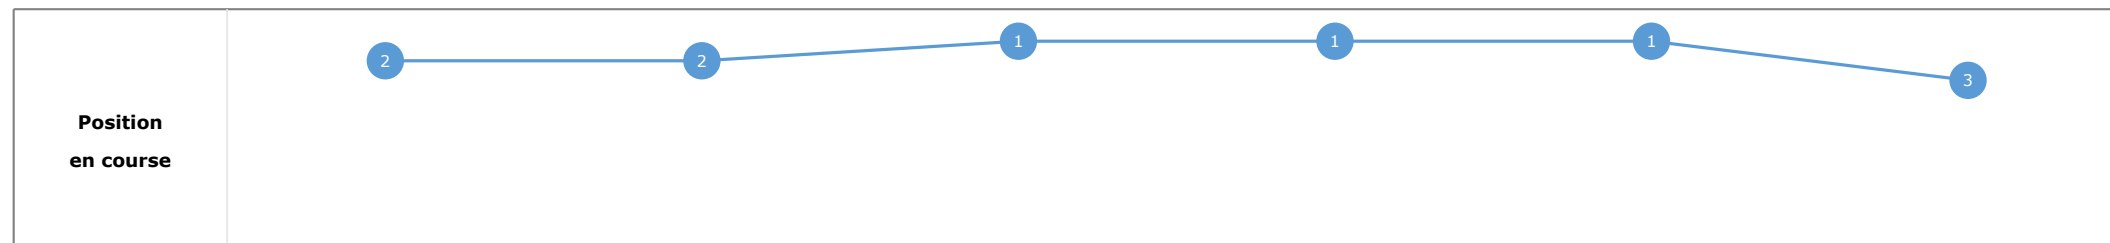

Statistiques Tracking
CHANTILLY
C6 - PRIX YACOWLEF - 1100m
mardi 12 novembre 2019 - 14:42

Cheval **ERNESTO DE LA CRUZ**
Jockey T. PICCONE
Rang d'arrivée **3**
Temps de parcours **01:12.99**
Tronçon le plus rapide **00:12.41** (tronçon 800m - 600m)
Vitesse maximale **60,23** (tronçon 800m - 600m)
Vitesse moyenne **53,5**

Données de tracking

Tronçons de 200m	DEP 1000m	1000m 800m	800m 600m	600m 400m	400m 200m	200m ARR
Temps de parcours	00:07.91	00:20.35	00:32.76	00:45.28	00:58.38	01:12.99
Temps du tronçon	00:07.91	00:12.44	00:12.41	00:12.53	00:13.10	00:14.61
Vitesse moyenne	37,8	57,8	58,1	57,9	55	49,4