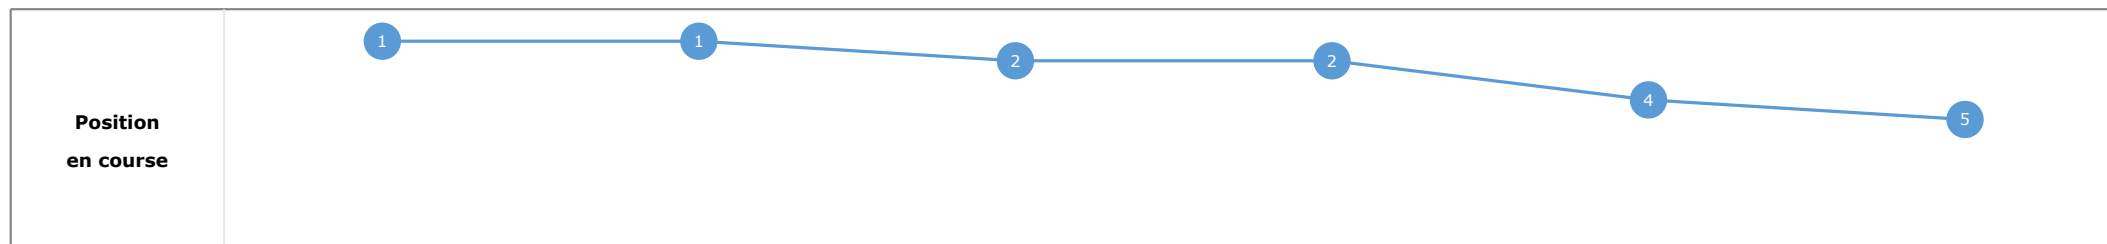

Statistiques Tracking
CHANTILLY
C6 - PRIX YACOWLEF - 1100m
mardi 12 novembre 2019 - 14:42

Cheval **LADY PENELOPE**
Jockey **T. BACHELOT**
Rang d'arrivée **5**
Temps de parcours **01:13.59**
Tronçon le plus rapide **00:12.50** (tronçon 1000m - 800m)
Vitesse maximale **59,44** (tronçon 1000m - 800m)
Vitesse moyenne **53**

Données de tracking

Tronçons de 200m	DEP 1000m	1000m 800m	800m 600m	600m 400m	400m 200m	200m ARR
Temps de parcours	00:07.76	00:20.26	00:32.77	00:45.30	00:58.51	01:13.59
Temps du tronçon	00:07.76	00:12.50	00:12.51	00:12.52	00:13.22	00:15.07
Vitesse moyenne	38,1	57,7	58	57,5	54,4	47,9