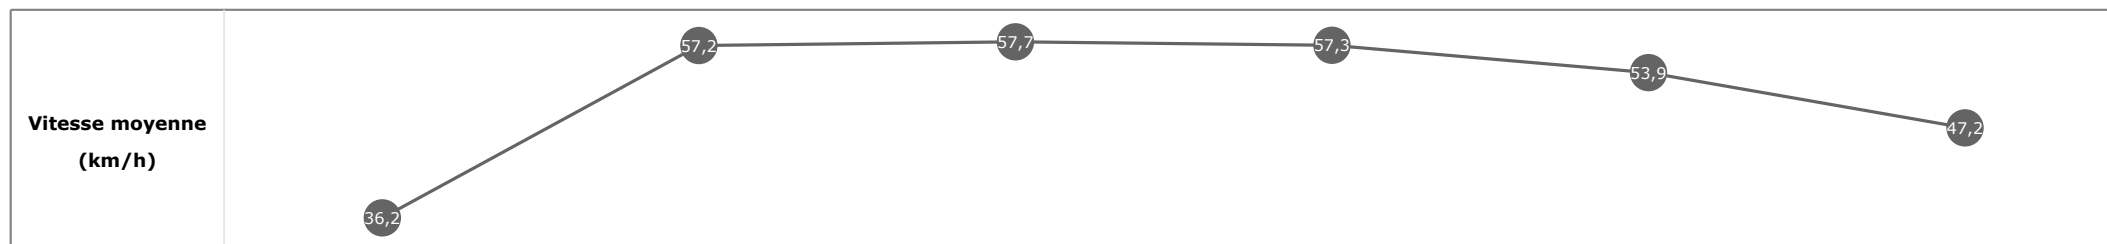

Statistiques Tracking
CHANTILLY
C6 - PRIX YACOWLEF - 1100m
mardi 12 novembre 2019 - 14:42

Cheval **GOLD STEP**
Jockey G. MOSSE
Rang d'arrivée **6**
Temps de parcours **01:14.53**
Tronçon le plus rapide **00:12.50** (tronçon 800m - 600m)
Vitesse maximale **59,26** (tronçon 1000m - 800m)
Vitesse moyenne **52,4**

Données de tracking

Tronçons de 200m	DEP 1000m	1000m 800m	800m 600m	600m 400m	400m 200m	200m ARR
Temps de parcours	00:08.17	00:20.77	00:33.26	00:45.85	00:59.29	01:14.53
Temps du tronçon	00:08.17	00:12.60	00:12.50	00:12.59	00:13.43	00:15.24
Vitesse moyenne	36,2	57,2	57,7	57,3	53,9	47,2