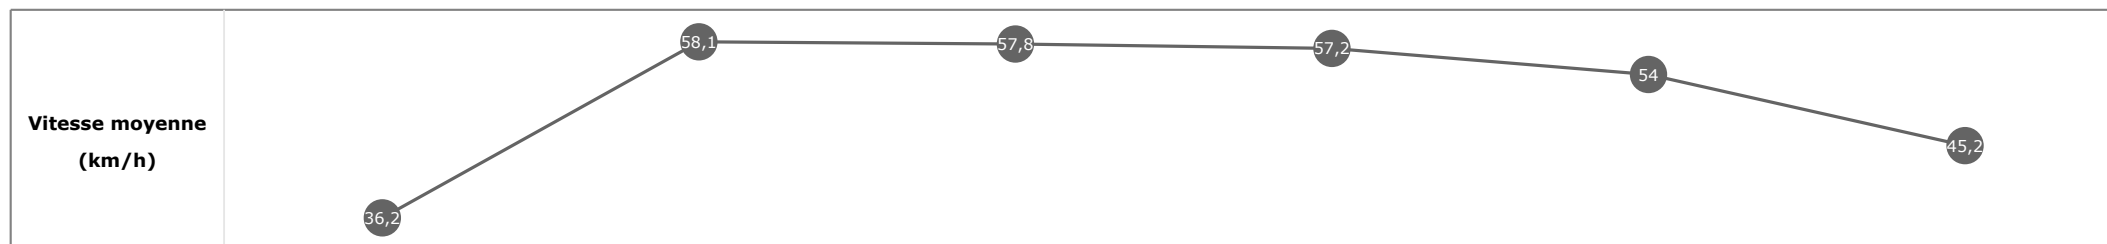

Statistiques Tracking
CHANTILLY
C6 - PRIX YACOWLEF - 1100m
mardi 12 novembre 2019 - 14:42

Cheval **SPARTAN FIGHTER**
Jockey PC. BOUDOT
Rang d'arrivée **7**
Temps de parcours **01:14.97**
Tronçon le plus rapide **00:12.41** (tronçon 1000m - 800m)
Vitesse maximale **59,62** (tronçon 1000m - 800m)
Vitesse moyenne **52**

Données de tracking

Tronçons de 200m	DEP 1000m	1000m 800m	800m 600m	600m 400m	400m 200m	200m ARR
Temps de parcours	00:08.23	00:20.64	00:33.12	00:45.66	00:59.08	01:14.97
Temps du tronçon	00:08.23	00:12.41	00:12.48	00:12.55	00:13.42	00:15.89
Vitesse moyenne	36,2	58,1	57,8	57,2	54	45,2