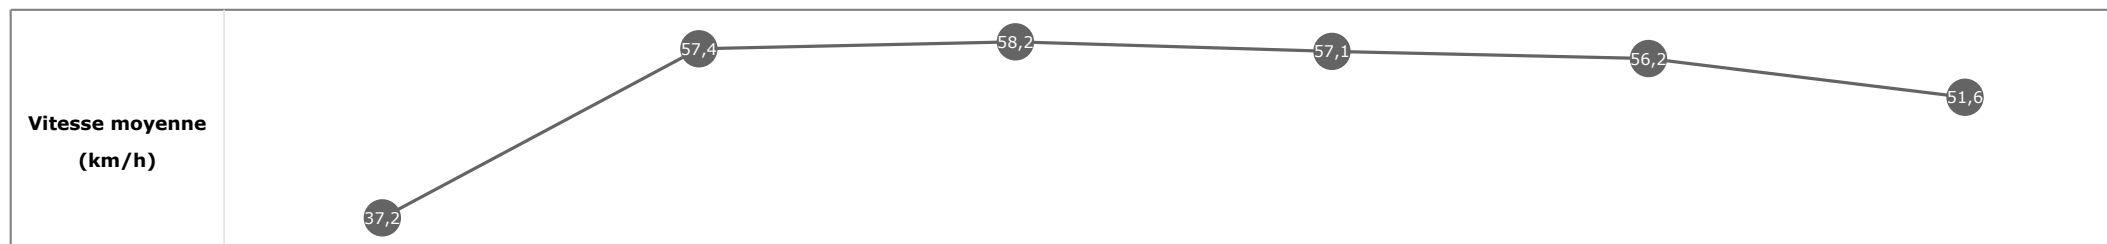

Données de tracking

Tronçons de 200m	DEP 1000m	1000m 800m	800m 600m	600m 400m	400m 200m	200m ARR
Temps de parcours	00:08.08	00:20.61	00:32.100	00:45.56	00:58.42	01:12.40
Temps du tronçon	00:08.08	00:12.53	00:12.39	00:12.56	00:12.86	00:13.98
Vitesse moyenne	37,2	57,4	58,2	57,1	56,2	51,6