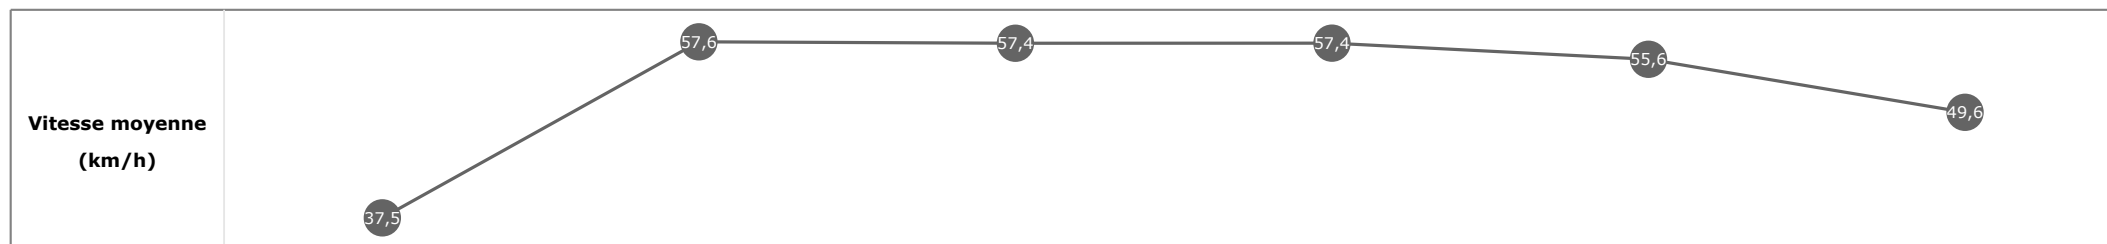

Statistiques Tracking
CHANTILLY
C6 - PRIX YACOWLEF - 1100m
mardi 12 novembre 2019 - 14:42

Cheval **WANAWAY**
Jockey M. GUYON
Rang d'arrivée **4**
Temps de parcours **01:13.06**
Tronçon le plus rapide **00:12.51** (tronçon 1000m - 800m)
Vitesse maximale **59,36** (tronçon 1000m - 800m)
Vitesse moyenne **53,4**

Données de tracking

Tronçons de 200m	DEP 1000m	1000m 800m	800m 600m	600m 400m	400m 200m	200m ARR
Temps de parcours	00:07.99	00:20.50	00:33.03	00:45.55	00:58.53	01:13.06
Temps du tronçon	00:07.99	00:12.51	00:12.52	00:12.52	00:12.98	00:14.53
Vitesse moyenne	37,5	57,6	57,4	57,4	55,6	49,6