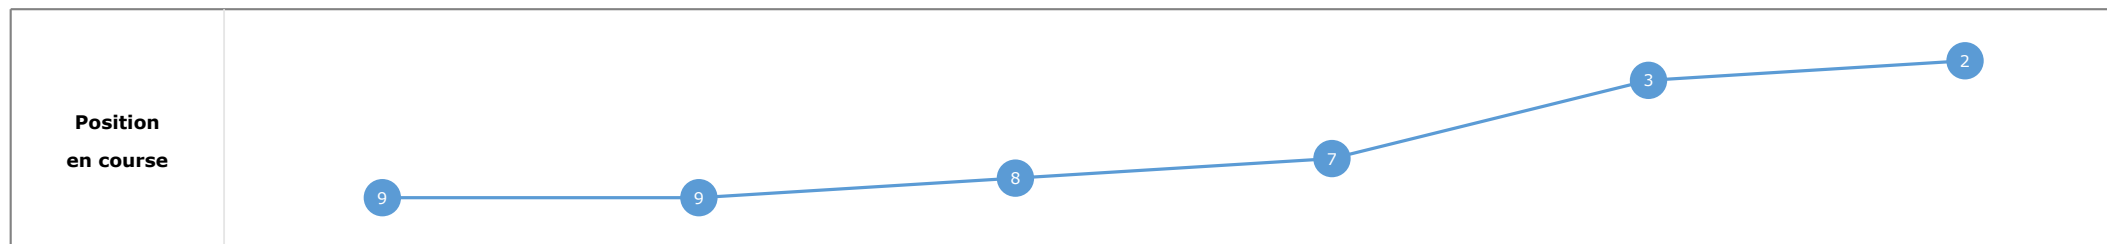

Statistiques Tracking
CHANTILLY
C6 - PRIX YACOWLEF - 1100m
mardi 12 novembre 2019 - 14:42

Cheval **BAVARIA BABY**
Jockey M. BARZALONA
Rang d'arrivée **2**
Temps de parcours **01:12.58**
Tronçon le plus rapide **00:12.41** (tronçon 800m - 600m)
Vitesse maximale **60,34** (tronçon 800m - 600m)
Vitesse moyenne **53,8**

Données de tracking

Tronçons de 200m	DEP 1000m	1000m 800m	800m 600m	600m 400m	400m 200m	200m ARR
Temps de parcours	00:08.27	00:20.89	00:33.30	00:45.80	00:58.48	01:12.58
Temps du tronçon	00:08.27	00:12.62	00:12.41	00:12.50	00:12.68	00:14.11
Vitesse moyenne	35,8	57,5	58	57,6	56,9	51,1