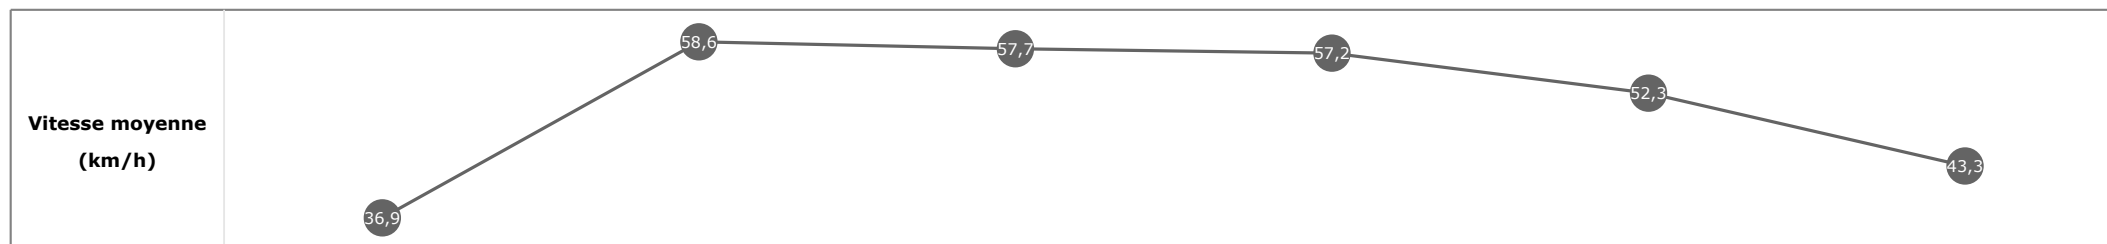

Statistiques Tracking
CHANTILLY
C6 - PRIX YACOWLEF - 1100m
mardi 12 novembre 2019 - 14:42

Cheval **NINA BAILARINA**
Jockey **SW. KELLY**
Rang d'arrivée **8**
Temps de parcours **01:15.91**
Tronçon le plus rapide **00:12.35** (tronçon 1000m - 800m)
Vitesse maximale **59,29** (tronçon 1000m - 800m)
Vitesse moyenne **51,4**

Données de tracking

Tronçons de 200m	DEP 1000m	1000m 800m	800m 600m	600m 400m	400m 200m	200m ARR
Temps de parcours	00:08.05	00:20.40	00:32.84	00:45.44	00:59.23	01:15.91
Temps du tronçon	00:08.05	00:12.35	00:12.44	00:12.60	00:13.79	00:16.68
Vitesse moyenne	36,9	58,6	57,7	57,2	52,3	43,3