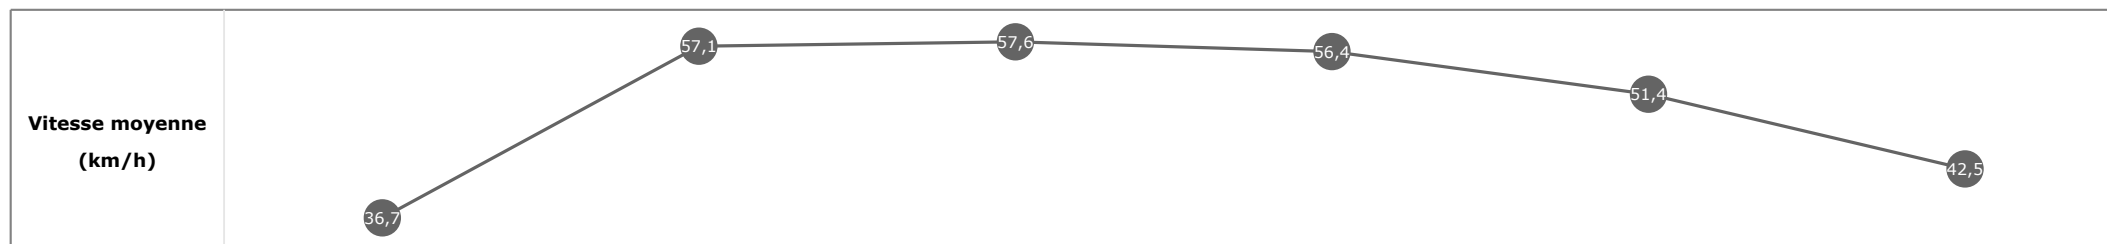

Statistiques Tracking
CHANTILLY
C6 - PRIX YACOWLEF - 1100m
mardi 12 novembre 2019 - 14:42

Cheval **AUTUMNAL**
Jockey D. BOCHE
Rang d'arrivée **9**
Temps de parcours **01:17.06**
Tronçon le plus rapide **00:12.56** (tronçon 800m - 600m)
Vitesse maximale **60,84** (tronçon 1000m - 800m)
Vitesse moyenne **50,6**

Données de tracking

Tronçons de 200m	DEP 1000m	1000m 800m	800m 600m	600m 400m	400m 200m	200m ARR
Temps de parcours	00:08.19	00:20.76	00:33.31	00:46.05	01:00.12	01:17.06
Temps du tronçon	00:08.19	00:12.56	00:12.56	00:12.74	00:14.07	00:16.94
Vitesse moyenne	36,7	57,1	57,6	56,4	51,4	42,5