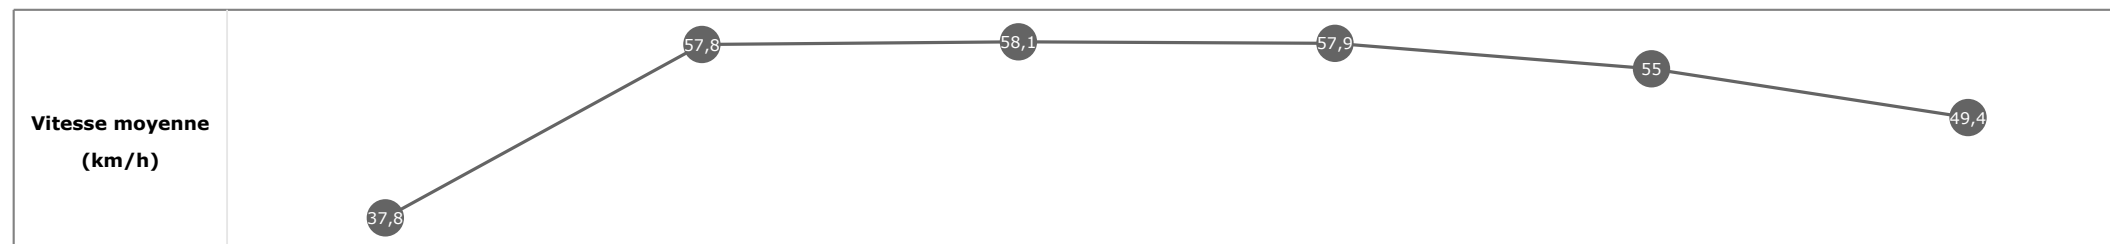

Statistiques Tracking
CHANTILLY
C6 - PRIX YACOWLEF - 1100m
mardi 12 novembre 2019 - 14:42

Cheval **ERNESTO DE LA CRUZ**
Jockey T. PICCONE
Rang d'arrivée **3**
Temps de parcours **01:12.99**
Tronçon le plus rapide **00:12.41** (tronçon 800m - 600m)
Vitesse maximale **60,23** (tronçon 800m - 600m)
Vitesse moyenne **53,5**

Données de tracking

Tronçons de 200m	DEP 1000m	1000m 800m	800m 600m	600m 400m	400m 200m	200m ARR
Temps de parcours	00:07.91	00:20.35	00:32.76	00:45.28	00:58.38	01:12.99
Temps du tronçon	00:07.91	00:12.44	00:12.41	00:12.53	00:13.10	00:14.61
Vitesse moyenne	37,8	57,8	58,1	57,9	55	49,4