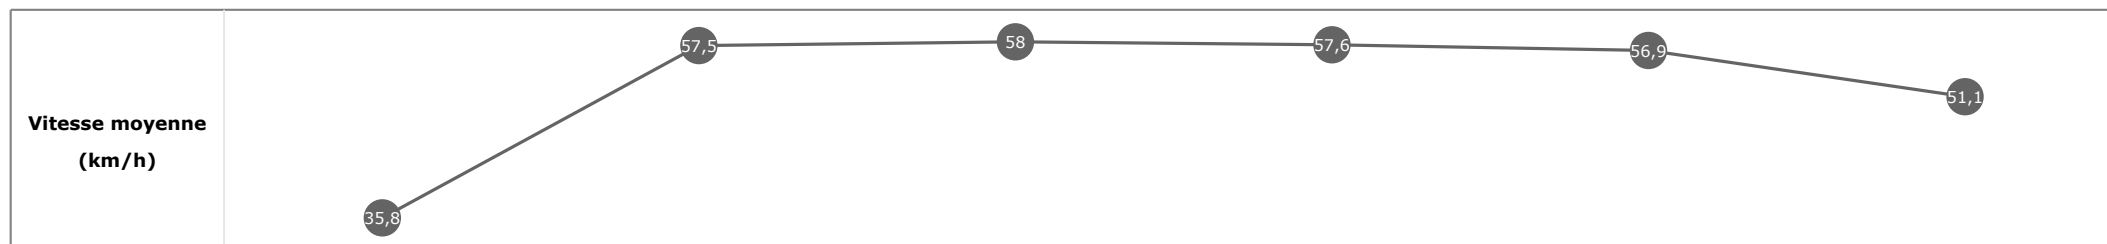

Données de tracking

Tronçons de 200m	DEP 1000m	1000m 800m	800m 600m	600m 400m	400m 200m	200m ARR
Temps de parcours	00:08.08	00:20.61	00:32.100	00:45.56	00:58.42	01:12.40
Temps du tronçon	00:08.08	00:12.53	00:12.39	00:12.56	00:12.86	00:13.98
Vitesse moyenne	37,2	57,4	58,2	57,1	56,2	51,6

Statistiques Tracking
CHANTILLY
C6 - PRIX YACOWLEF - 1100m
mardi 12 novembre 2019 - 14:42

Cheval **BAVARIA BABY**
 Jockey M. BARZALONA
 Rang d'arrivée **2**
 Temps de parcours **01:12.58**
 Tronçon le plus rapide **00:12.41** (tronçon 800m - 600m)
 Vitesse maximale **60,34** (tronçon 800m - 600m)
 Vitesse moyenne **53,8**

Données de tracking

Tronçons de 200m	DEP 1000m	1000m 800m	800m 600m	600m 400m	400m 200m	200m ARR
Temps de parcours	00:08.27	00:20.89	00:33.30	00:45.80	00:58.48	01:12.58
Temps du tronçon	00:08.27	00:12.62	00:12.41	00:12.50	00:12.68	00:14.11
Vitesse moyenne	35,8	57,5	58	57,6	56,9	51,1