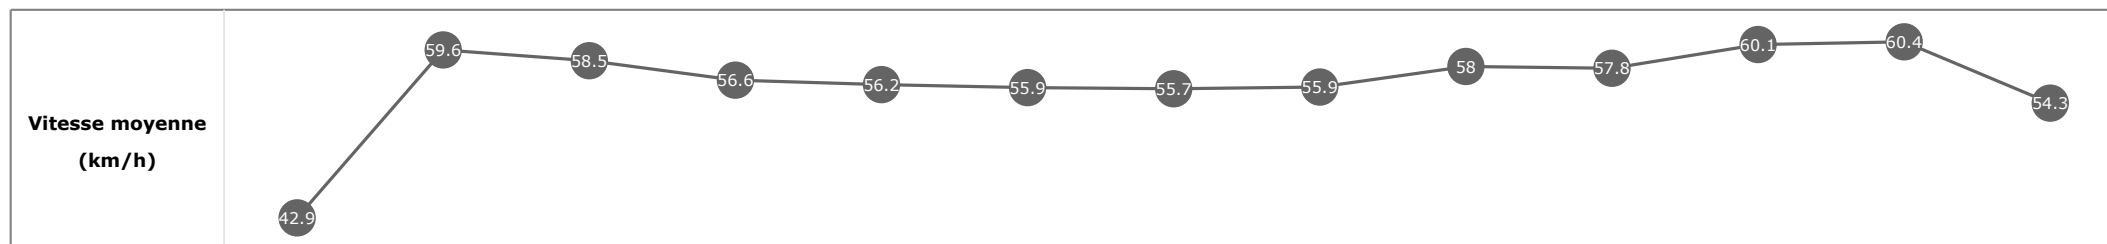

Statistiques Tracking
DEAUVILLE
C4 - PRIX DE LA BEAUVOISINIÈRE - 2500m
vendredi 3 janvier 2020 - 13:50

Cheval **SIMBAYA**
Jockey **A. POUCHIN**
Rang d'arrivée **13**
Temps de parcours **02:40.43**
Tronçon le plus rapide **00:11.91** (tronçon 400m - 200m)
Vitesse maximale **64.30** (tronçon 400m - 200m)
Vitesse moyenne **56.5**

Données de tracking

Tronçons de 200m	DEP 2400m	2400m 2200m	2200m 2000m	2000m 1800m	1800m 1600m	1600m 1400m	1400m 1200m	1200m 1000m	1000m 800m	800m 600m	600m 400m	400m 200m	200m ARR
Temps de parcours	00:09.74	00:21.83	00:34.25	00:46.89	00:59.64	01:12.57	01:25.48	01:38.37	01:50.85	02:03.22	02:15.29	02:27.20	02:40.43
Temps du tronçon	00:09.79	00:12.09	00:12.41	00:12.64	00:12.74	00:12.93	00:12.90	00:12.89	00:12.47	00:12.37	00:12.06	00:11.91	00:13.23
Vitesse moyenne	42.9	59.6	58.5	56.6	56.2	55.9	55.7	55.9	58	57.8	60.1	60.4	54.3