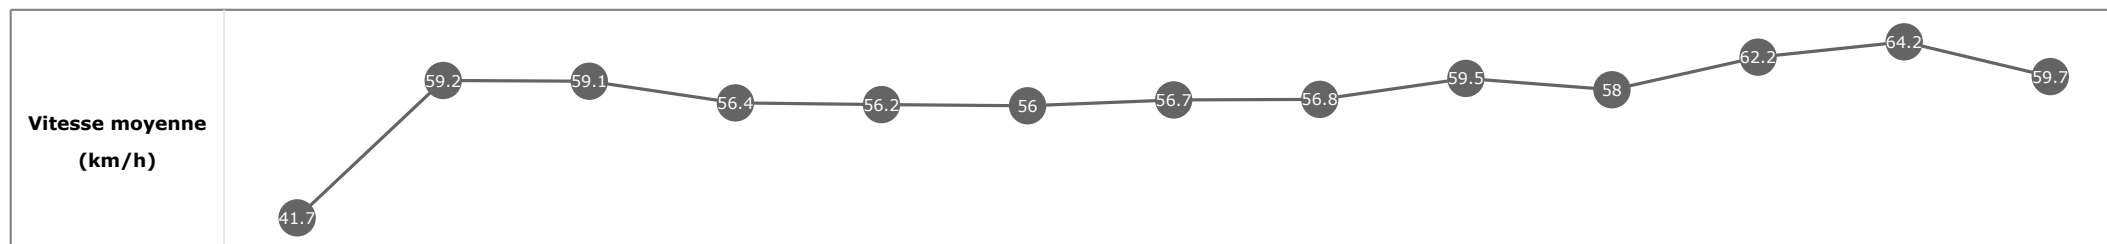

Statistiques Tracking
DEAUVILLE
C4 - PRIX DE LA BEAUVOISINIÈRE - 2500m
vendredi 3 janvier 2020 - 13:50

Cheval **CHIPIRON**
 Jockey **PC. BOUDOT**
 Rang d'arrivée **1**
 Temps de parcours **02:38.34**
 Tronçon le plus rapide **00:11.26** (tronçon 400m - 200m)
 Vitesse maximale **65.81** (tronçon 400m - 200m)
 Vitesse moyenne **57.5**

Données de tracking

Tronçons de 200m	DEP 2400m	2400m 2200m	2200m 2000m	2000m 1800m	1800m 1600m	1600m 1400m	1400m 1200m	1200m 1000m	1000m 800m	800m 600m	600m 400m	400m 200m	200m ARR
Temps de parcours	00:10.09	00:22.28	00:34.56	00:47.39	01:00.26	01:13.18	01:25.83	01:38.57	01:50.70	02:03.22	02:15.09	02:26.35	02:38.34
Temps du tronçon	00:10.14	00:12.18	00:12.28	00:12.82	00:12.86	00:12.92	00:12.65	00:12.74	00:12.12	00:12.52	00:11.87	00:11.26	00:11.98
Vitesse moyenne	41.7	59.2	59.1	56.4	56.2	56	56.7	56.8	59.5	58	62.2	64.2	59.7