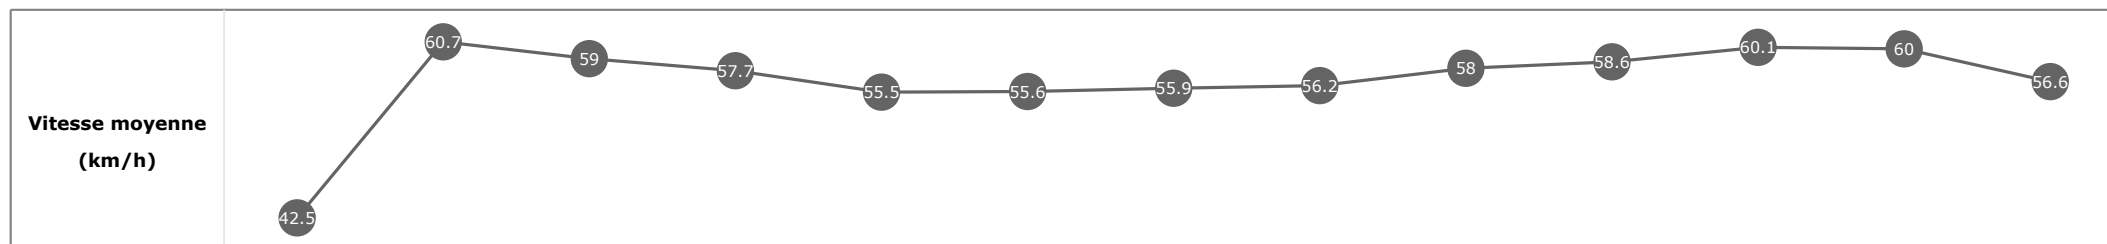

Statistiques Tracking
DEAUVILLE
C4 - PRIX DE LA BEAUVOISINIÈRE - 2500m
vendredi 3 janvier 2020 - 13:50

Cheval **LOR BLANC**
Jockey **A. CRASTUS**
Rang d'arrivée **9**
Temps de parcours **02:39.72**
Tronçon le plus rapide **00:11.83** (tronçon 2400m - 2200m)
Vitesse maximale **63.04** (tronçon 400m - 200m)
Vitesse moyenne **56.8**

Données de tracking

Tronçons de 200m	DEP 2400m	2400m 2200m	2200m 2000m	2000m 1800m	1800m 1600m	1600m 1400m	1400m 1200m	1200m 1000m	1000m 800m	800m 600m	600m 400m	400m 200m	200m ARR
Temps de parcours	00:09.89	00:21.72	00:33.94	00:46.42	00:59.47	01:12.42	01:25.31	01:38.17	01:50.54	02:02.89	02:15.05	02:27.00	02:39.72
Temps du tronçon	00:09.94	00:11.83	00:12.21	00:12.48	00:13.05	00:12.94	00:12.89	00:12.86	00:12.36	00:12.35	00:12.15	00:11.95	00:12.71
Vitesse moyenne	42.5	60.7	59	57.7	55.5	55.6	55.9	56.2	58	58.6	60.1	60	56.6