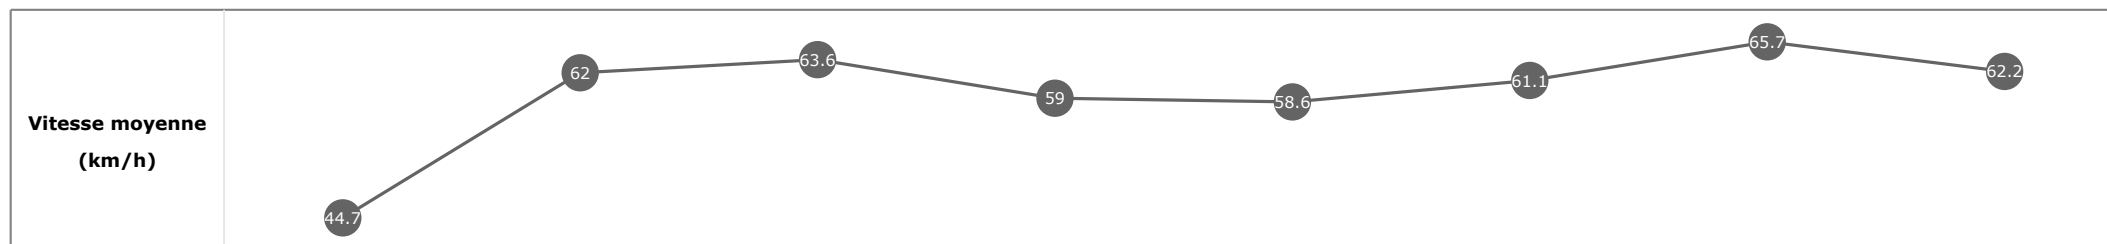

Statistiques Tracking
DEAUVILLE
C6 - PRIX DE LA SEULLES - 1500m
samedi 4 janvier 2020 - 14:24

Cheval **HISTORY CHOP**
Jockey **A. POUCHIN**
Rang d'arrivée **3**
Temps de parcours **01:29.07**
Tronçon le plus rapide **00:11.03** (tronçon 400m - 200m)
Vitesse maximale **67.54** (tronçon 1200m - 1000m)
Vitesse moyenne **59.4**

Données de tracking

Tronçons de 200m	DEP 1400m	1400m 1200m	1200m 1000m	1000m 800m	800m 600m	600m 400m	400m 200m	200m ARR
Temps de parcours	00:07.24	00:18.85	00:30.21	00:42.30	00:54.71	01:06.50	01:17.53	01:29.07
Temps du tronçon	00:05.53	00:11.61	00:11.35	00:12.09	00:12.40	00:11.78	00:11.03	00:11.54
Vitesse moyenne	44.7	62	63.6	59	58.6	61.1	65.7	62.2