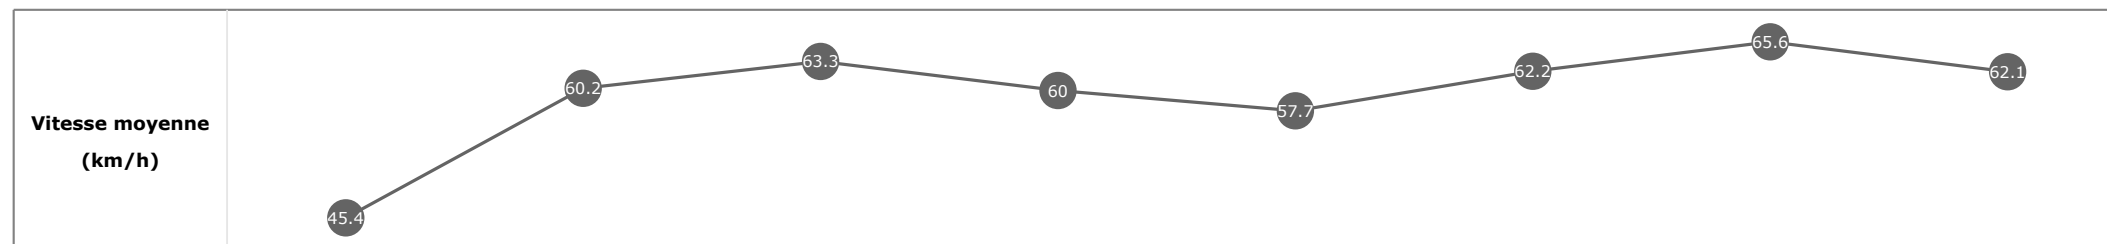

Statistiques Tracking
DEAUVILLE
C6 - PRIX DE LA SEULLES - 1500m
samedi 4 janvier 2020 - 14:24

Cheval **GLENORCHY**
Jockey **M. GUYON**
Rang d'arrivée **4**
Temps de parcours **01:29.21**
Tronçon le plus rapide **00:11.04** (tronçon 400m - 200m)
Vitesse maximale **67.00** (tronçon 400m - 200m)
Vitesse moyenne **59.3**

Données de tracking

Tronçons de 200m	DEP 1400m	1400m 1200m	1200m 1000m	1000m 800m	800m 600m	600m 400m	400m 200m	200m ARR
Temps de parcours	00:07.14	00:19.08	00:30.52	00:42.51	00:54.90	01:06.57	01:17.61	01:29.21
Temps du tronçon	00:05.43	00:11.93	00:11.43	00:11.99	00:12.39	00:11.66	00:11.04	00:11.59
Vitesse moyenne	45.4	60.2	63.3	60	57.7	62.2	65.6	62.1