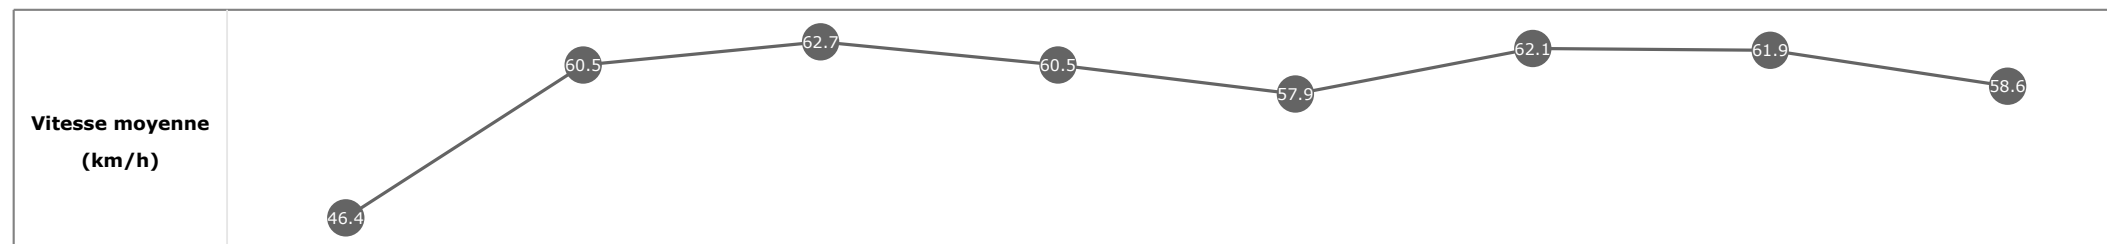

Statistiques Tracking
DEAUVILLE
C6 - PRIX DE LA SEULLES - 1500m
samedi 4 janvier 2020 - 14:24

Cheval **ON THE EDGE**
Jockey M. MICHEL
Rang d'arrivée **12**
Temps de parcours **01:30.82**
Tronçon le plus rapide **00:11.55** (tronçon 1200m - 1000m)
Vitesse maximale **66.31** (tronçon 1000m - 800m)
Vitesse moyenne **58.6**

Données de tracking

Tronçons de 200m	DEP 1400m	1400m 1200m	1200m 1000m	1000m 800m	800m 600m	600m 400m	400m 200m	200m ARR
Temps de parcours	00:06.98	00:18.89	00:30.44	00:42.44	00:54.99	01:06.85	01:18.47	01:30.82
Temps du tronçon	00:05.27	00:11.90	00:11.55	00:11.99	00:12.55	00:11.86	00:11.62	00:12.35
Vitesse moyenne	46.4	60.5	62.7	60.5	57.9	62.1	61.9	58.6