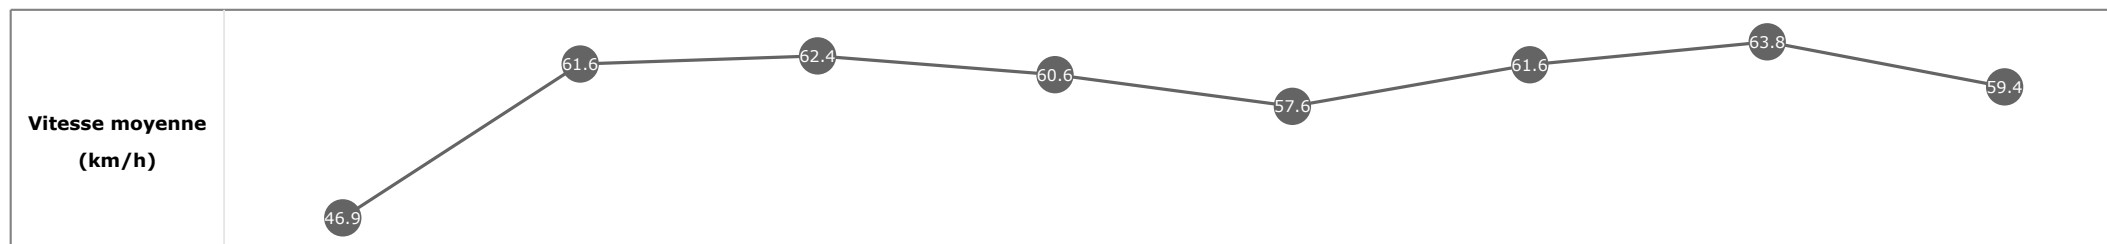

Statistiques Tracking
DEAUVILLE
C6 - PRIX DE LA SEULLES - 1500m
samedi 4 janvier 2020 - 14:24

Cheval **MIRAGE VERT**
Jockey **A. LEMAITRE**
Rang d'arrivée **11**
Temps de parcours **01:29.90**
Tronçon le plus rapide **00:11.35** (tronçon 400m - 200m)
Vitesse maximale **66.74** (tronçon 1200m - 1000m)
Vitesse moyenne **59**

Données de tracking

Tronçons de 200m	DEP 1400m	1400m 1200m	1200m 1000m	1000m 800m	800m 600m	600m 400m	400m 200m	200m ARR
Temps de parcours	00:06.96	00:18.66	00:30.18	00:42.13	00:54.60	01:06.49	01:17.84	01:29.90
Temps du tronçon	00:05.25	00:11.70	00:11.52	00:11.94	00:12.47	00:11.89	00:11.35	00:12.06
Vitesse moyenne	46.9	61.6	62.4	60.6	57.6	61.6	63.8	59.4