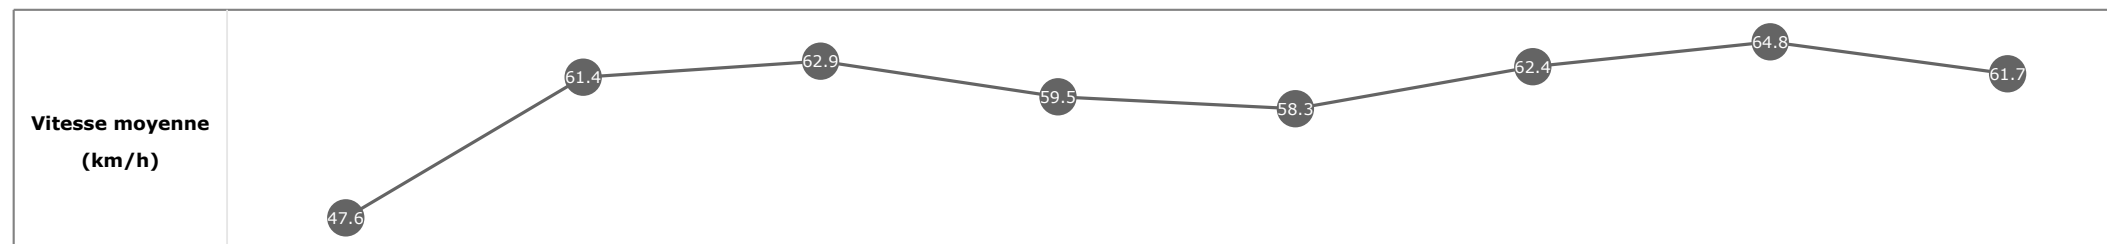

Statistiques Tracking
DEAUVILLE
C6 - PRIX DE LA SEULLES - 1500m
samedi 4 janvier 2020 - 14:24

Cheval **MISTER CHARLIE**
Jockey **A. HAMELIN**
Rang d'arrivée **2**
Temps de parcours **01:29.01**
Tronçon le plus rapide **00:11.10** (tronçon 400m - 200m)
Vitesse maximale **68.80** (tronçon 1200m - 1000m)
Vitesse moyenne **59.5**

Données de tracking

Tronçons de 200m	DEP 1400m	1400m 1200m	1200m 1000m	1000m 800m	800m 600m	600m 400m	400m 200m	200m ARR
Temps de parcours	00:06.92	00:18.59	00:30.06	00:42.15	00:54.55	01:06.16	01:17.27	01:29.01
Temps du tronçon	00:05.21	00:11.67	00:11.46	00:12.09	00:12.40	00:11.61	00:11.10	00:11.73
Vitesse moyenne	47.6	61.4	62.9	59.5	58.3	62.4	64.8	61.7