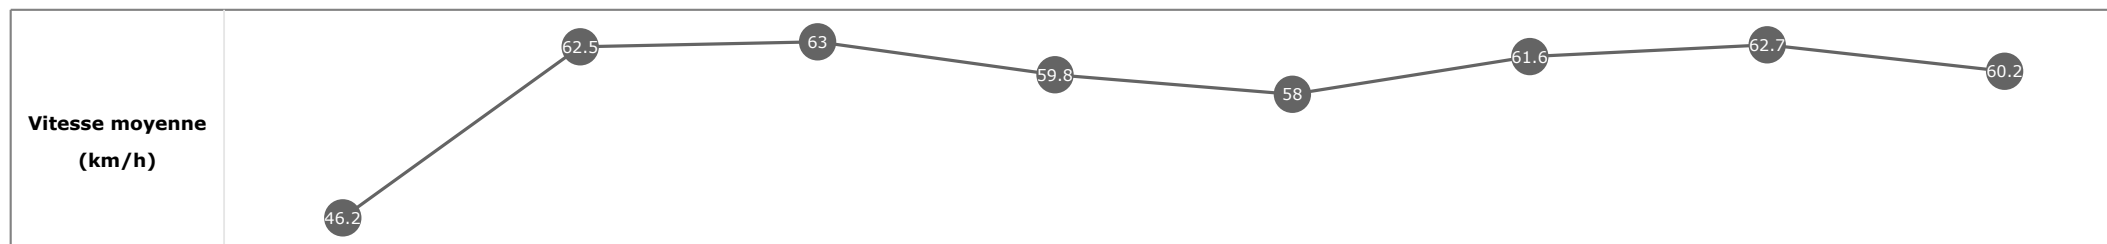

Statistiques Tracking
DEAUVILLE
C6 - PRIX DE LA SEULLES - 1500m
samedi 4 janvier 2020 - 14:24

Cheval **LUCE DES AIGLES**
Jockey M. EON
Rang d'arrivée **9**
Temps de parcours **01:29.74**
Tronçon le plus rapide **00:11.41** (tronçon 1200m - 1000m)
Vitesse maximale **67.14** (tronçon 1200m - 1000m)
Vitesse moyenne **59**

Données de tracking

Tronçons de 200m	DEP 1400m	1400m 1200m	1200m 1000m	1000m 800m	800m 600m	600m 400m	400m 200m	200m ARR
Temps de parcours	00:07.04	00:18.62	00:30.03	00:42.00	00:54.40	01:06.31	01:17.76	01:29.74
Temps du tronçon	00:05.33	00:11.57	00:11.41	00:11.96	00:12.40	00:11.90	00:11.45	00:11.98
Vitesse moyenne	46.2	62.5	63	59.8	58	61.6	62.7	60.2