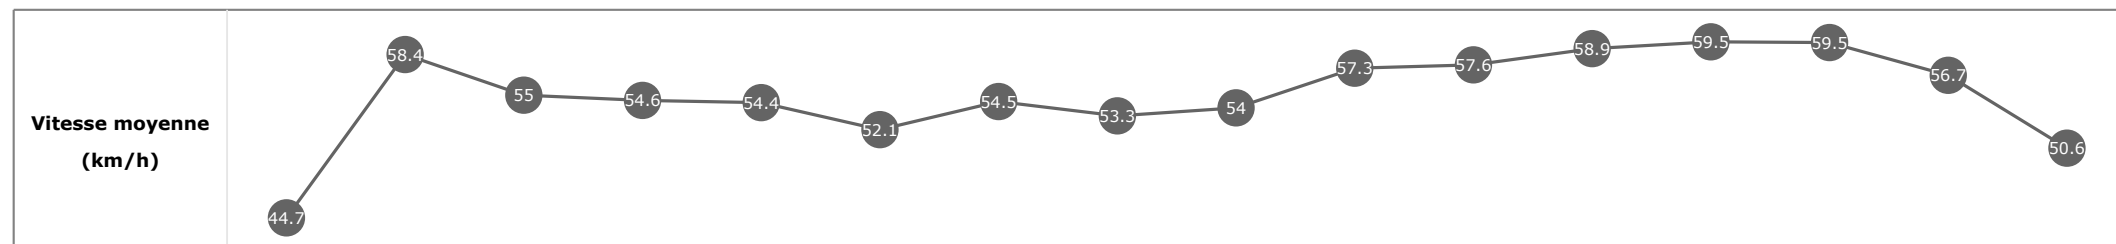

Statistiques Tracking
CHANTILLY
C3 - PRIX DU LAVOIR DES PLANCHES - 3200m
mercredi 8 janvier 2020 - 13:15

Cheval **OULMES DREAM**
Jockey **E. ETIENNE**
Rang d'arrivée **15**
Temps de parcours **03:32.60**
Tronçon le plus rapide **00:12.10** (tronçon 800m - 600m)
Vitesse maximale **62.82** (tronçon 3000m - 2800m)
Vitesse moyenne **54.7**

Données de tracking

Tronçons de 200m	DEP 3000m	3000m 2800m	2800m 2600m	2600m 2400m	2400m 2200m	2200m 2000m	2000m 1800m	1800m 1600m	1600m 1400m	1400m 1200m	1200m 1000m	1000m 800m	800m 600m	600m 400m	400m 200m	200m ARR
Temps de parcours	00:17.91	00:30.18	00:43.33	00:56.53	01:09.78	01:23.60	01:36.86	01:50.55	02:04.13	02:16.67	02:29.18	02:41.44	02:53.55	03:05.71	03:18.42	03:32.60
Temps du tronçon	00:17.91	00:12.27	00:13.14	00:13.20	00:13.25	00:13.81	00:13.26	00:13.68	00:13.57	00:12.54	00:12.50	00:12.26	00:12.10	00:12.16	00:12.71	00:14.17
Vitesse moyenne	44.7	58.4	55	54.6	54.4	52.1	54.5	53.3	54	57.3	57.6	58.9	59.5	59.5	56.7	50.6