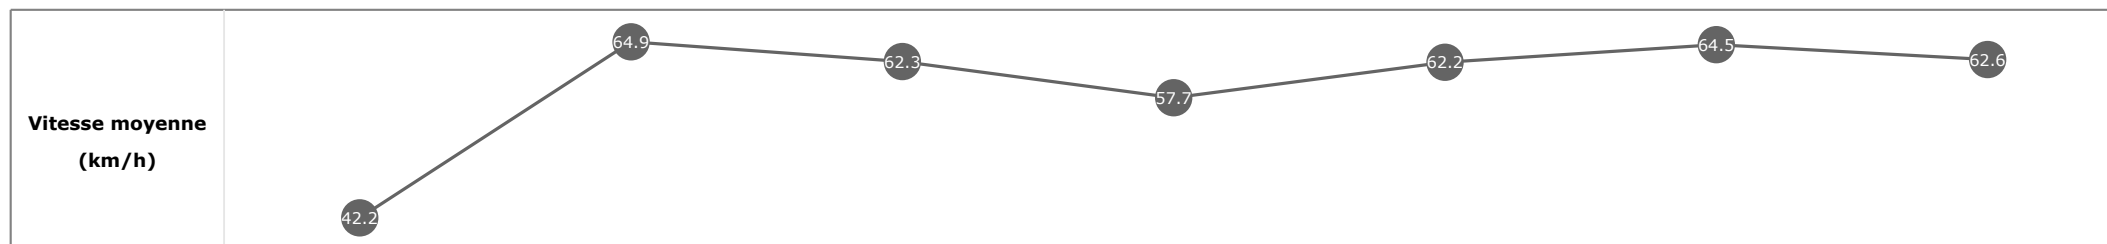

**Données de tracking**

Tronçons de 200m	DEP 1200m	1200m 1000m	1000m 800m	800m 600m	600m 400m	400m 200m	200m ARR
<b>Temps de parcours</b>	<b>00:08.25</b>	<b>00:19.47</b>	<b>00:30.99</b>	<b>00:43.51</b>	<b>00:55.17</b>	<b>01:06.31</b>	<b>01:17.87</b>
Temps du tronçon	00:08.25	00:11.22	00:11.52	00:12.51	00:11.66	00:11.13	00:11.55
<b>Vitesse moyenne</b>	42.2	64.9	62.3	57.7	62.2	64.5	62.6