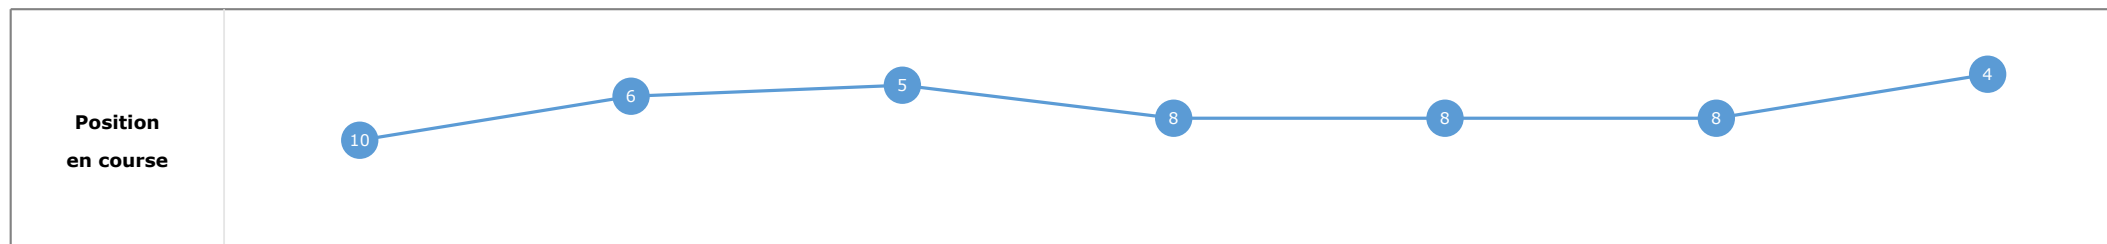

Statistiques Tracking
CHANTILLY
C9 - PRIX DU PETIT CHATEAU - 1300m
mercredi 8 janvier 2020 - 16:47

Cheval **GREEN FOCUS**
Jockey **A. LEMAITRE**
Rang d'arrivée **4**
Temps de parcours **01:18.10**
Tronçon le plus rapide **00:10.96** (tronçon 1200m - 1000m)
Vitesse maximale **68.00** (tronçon 1200m - 1000m)
Vitesse moyenne **59.7**

Données de tracking

Tronçons de 200m	DEP 1200m	1200m 1000m	1000m 800m	800m 600m	600m 400m	400m 200m	200m ARR
Temps de parcours	00:08.01	00:18.97	00:30.44	00:43.27	00:55.15	01:06.49	01:18.10
Temps du tronçon	00:08.01	00:10.96	00:11.46	00:12.83	00:11.87	00:11.34	00:11.60
Vitesse moyenne	42.3	65.9	62.9	56	60.9	63.3	62.1