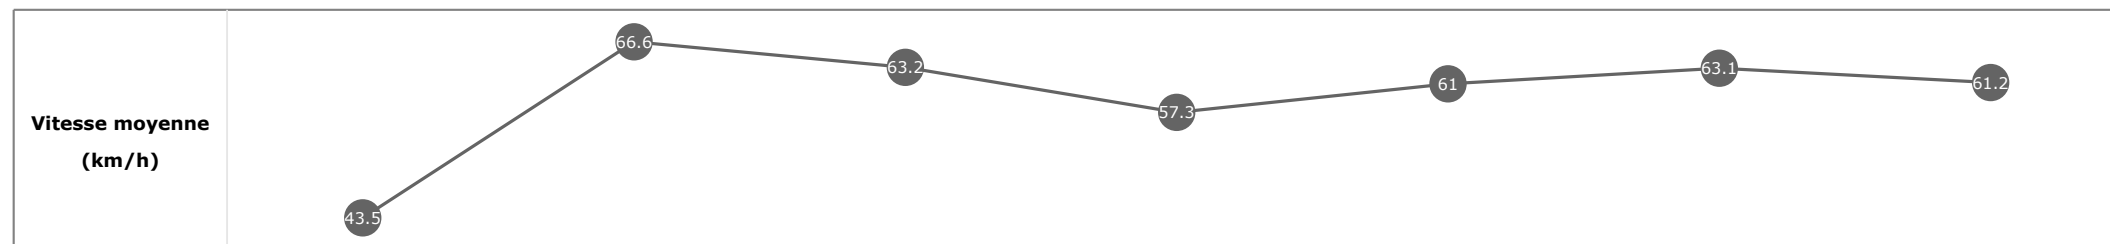

Statistiques Tracking
CHANTILLY
C9 - PRIX DU PETIT CHATEAU - 1300m
mercredi 8 janvier 2020 - 16:47

Cheval **HOUSE CAPTAIN**
Jockey M. GUYON
Rang d'arrivée **2**
Temps de parcours **01:18.01**
Tronçon le plus rapide **00:10.99** (tronçon 1200m - 1000m)
Vitesse maximale **68.72** (tronçon 1200m - 1000m)
Vitesse moyenne **60.1**

Données de tracking

Tronçons de 200m	DEP 1200m	1200m 1000m	1000m 800m	800m 600m	600m 400m	400m 200m	200m ARR
Temps de parcours	00:07.91	00:18.90	00:30.31	00:42.98	00:54.86	01:06.22	01:18.01
Temps du tronçon	00:07.91	00:10.99	00:11.40	00:12.67	00:11.87	00:11.35	00:11.78
Vitesse moyenne	43.5	66.6	63.2	57.3	61	63.1	61.2