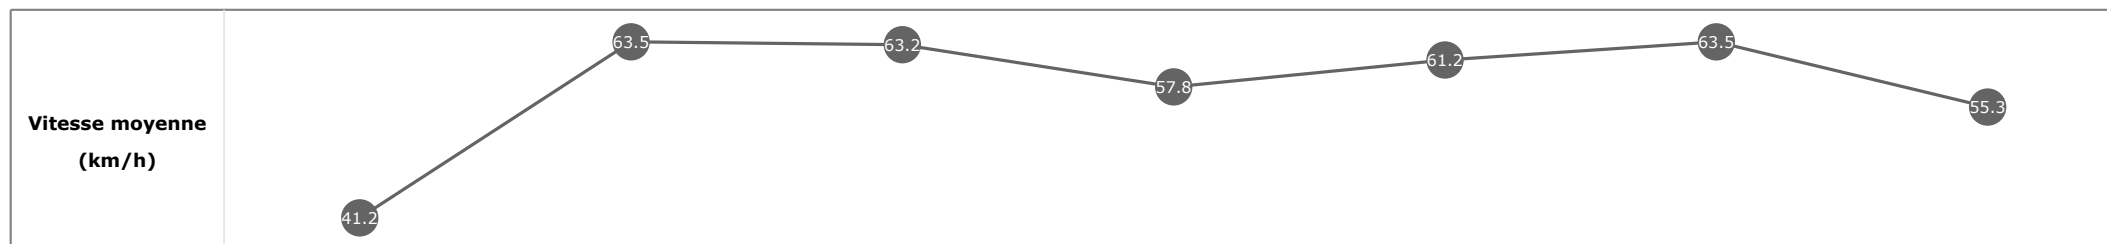

Statistiques Tracking
CHANTILLY
C9 - PRIX DU PETIT CHATEAU - 1300m
mercredi 8 janvier 2020 - 16:47

Cheval **FREE HORSE**
Jockey **I. MENDIZABAL**
Rang d'arrivée **16**
Temps de parcours **01:19.86**
Tronçon le plus rapide **00:11.36** (tronçon 1200m - 1000m)
Vitesse maximale **67.50** (tronçon 1000m - 800m)
Vitesse moyenne **58.6**

Données de tracking

Tronçons de 200m	DEP 1200m	1200m 1000m	1000m 800m	800m 600m	600m 400m	400m 200m	200m ARR
Temps de parcours	00:08.43	00:19.80	00:31.24	00:43.67	00:55.43	01:06.85	01:19.86
Temps du tronçon	00:08.43	00:11.36	00:11.44	00:12.42	00:11.76	00:11.42	00:13.00
Vitesse moyenne	41.2	63.5	63.2	57.8	61.2	63.5	55.3