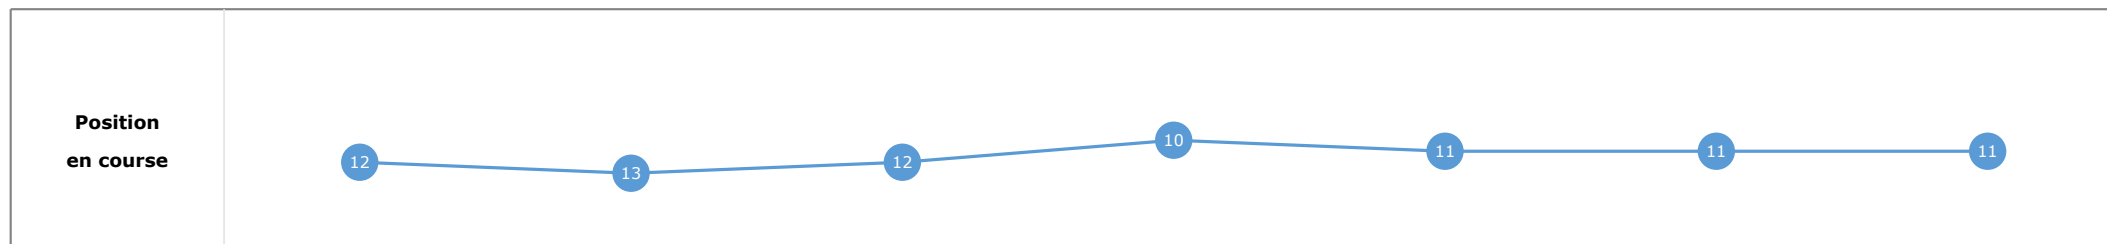

Statistiques Tracking
CHANTILLY
C9 - PRIX DU PETIT CHATEAU - 1300m
mercredi 8 janvier 2020 - 16:47

Cheval **INFOX**
Jockey C. LECOEVRE
Rang d'arrivée **12**
Temps de parcours **01:18.62**
Tronçon le plus rapide **00:11.30** (tronçon 1200m - 1000m)
Vitesse maximale **68.04** (tronçon 1000m - 800m)
Vitesse moyenne **59.5**

Données de tracking

Tronçons de 200m	DEP 1200m	1200m 1000m	1000m 800m	800m 600m	600m 400m	400m 200m	200m ARR
Temps de parcours	00:08.23	00:19.53	00:30.95	00:43.40	00:55.33	01:06.68	01:18.62
Temps du tronçon	00:08.23	00:11.30	00:11.42	00:12.44	00:11.93	00:11.35	00:11.94
Vitesse moyenne	41.5	64.2	63.5	58.2	60.4	63.7	60.1