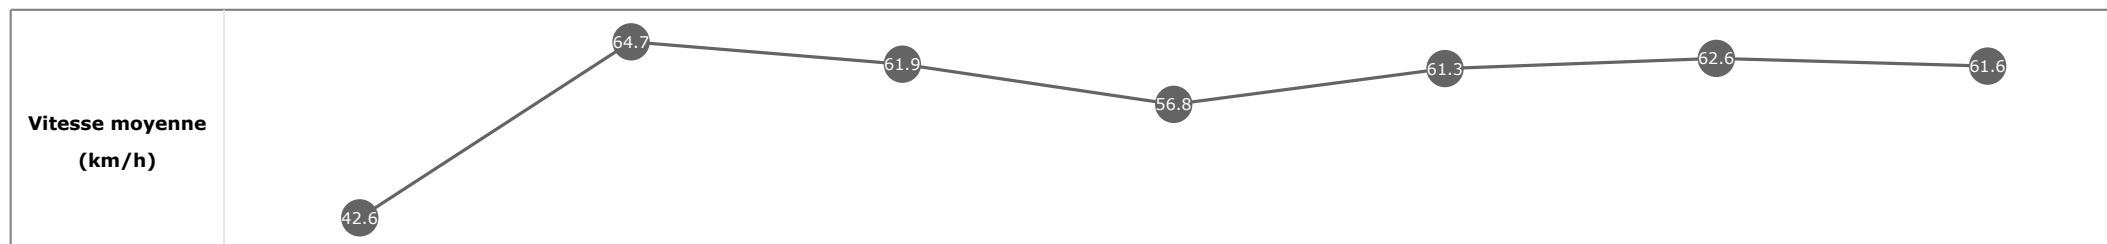

Statistiques Tracking
CHANTILLY
C9 - PRIX DU PETIT CHATEAU - 1300m
mercredi 8 janvier 2020 - 16:47

Cheval **NONAYNEVERNOMORE**
Jockey **A. HAMELIN**
Rang d'arrivée **9**
Temps de parcours **01:18.45**
Tronçon le plus rapide **00:11.12** (tronçon 1200m - 1000m)
Vitesse maximale **67.68** (tronçon 1200m - 1000m)
Vitesse moyenne **59.5**

Données de tracking

Tronçons de 200m	DEP 1200m	1200m 1000m	1000m 800m	800m 600m	600m 400m	400m 200m	200m ARR
Temps de parcours	00:08.00	00:19.12	00:30.72	00:43.47	00:55.26	01:06.71	01:18.45
Temps du tronçon	00:08.00	00:11.12	00:11.60	00:12.74	00:11.78	00:11.45	00:11.74
Vitesse moyenne	42.6	64.7	61.9	56.8	61.3	62.6	61.6