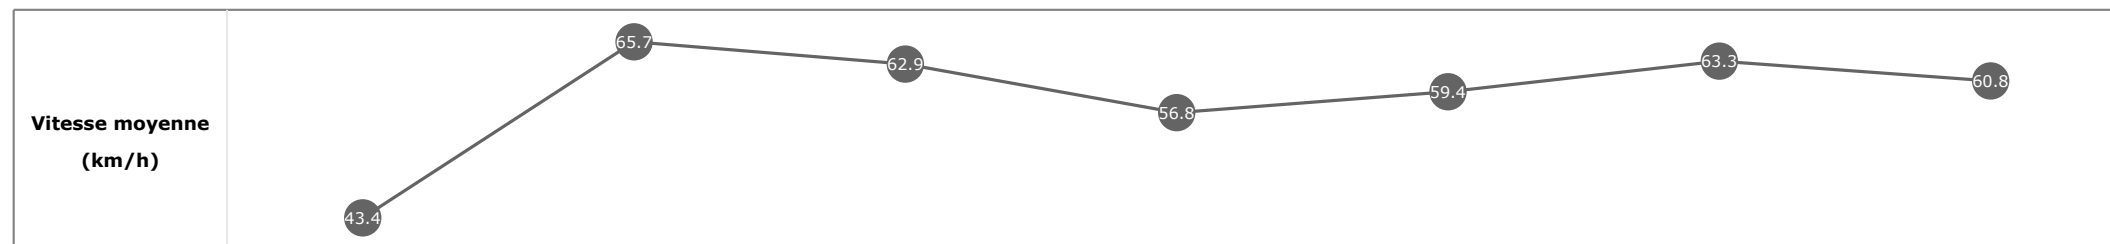

Statistiques Tracking
CHANTILLY
C9 - PRIX DU PETIT CHATEAU - 1300m
mercredi 8 janvier 2020 - 16:47

Cheval **KINETIC CROSS**
Jockey **F. PANICUCCI**
Rang d'arrivée **7**
Temps de parcours **01:18.30**
Tronçon le plus rapide **00:10.94** (tronçon 1200m - 1000m)
Vitesse maximale **68.11** (tronçon 1200m - 1000m)
Vitesse moyenne **59.5**

Données de tracking

Tronçons de 200m	DEP 1200m	1200m 1000m	1000m 800m	800m 600m	600m 400m	400m 200m	200m ARR
Temps de parcours	00:07.88	00:18.83	00:30.29	00:42.96	00:55.03	01:06.47	01:18.30
Temps du tronçon	00:07.88	00:10.94	00:11.46	00:12.67	00:12.06	00:11.44	00:11.82
Vitesse moyenne	43.4	65.7	62.9	56.8	59.4	63.3	60.8