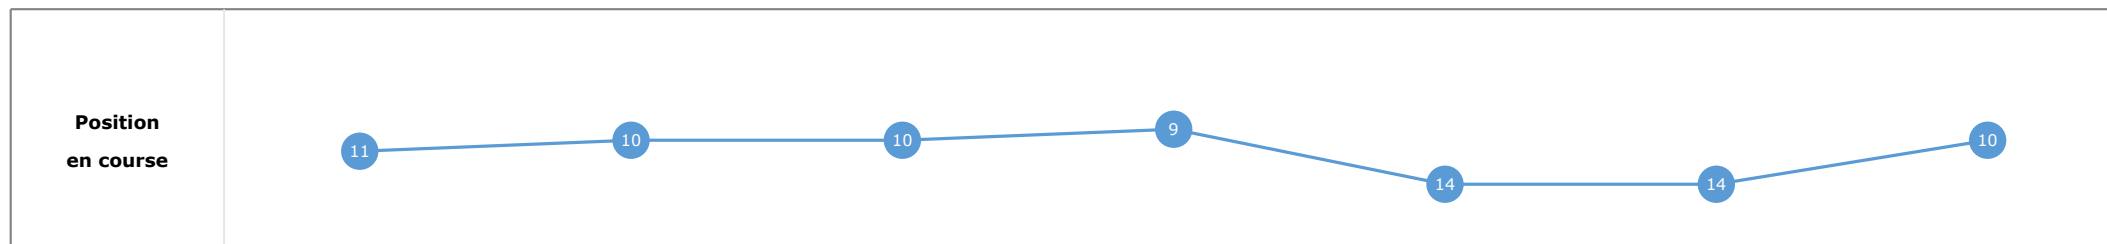

Statistiques Tracking
CHANTILLY
C9 - PRIX DU PETIT CHATEAU - 1300m
mercredi 8 janvier 2020 - 16:47

Cheval **ROSS CASTLE**
Jockey **A. COUTIER**
Rang d'arrivée **10**
Temps de parcours **01:18.51**
Tronçon le plus rapide **00:11.15** (tronçon 1200m - 1000m)
Vitesse maximale **67.14** (tronçon 1200m - 1000m)
Vitesse moyenne **59.5**

Données de tracking

Tronçons de 200m	DEP 1200m	1200m 1000m	1000m 800m	800m 600m	600m 400m	400m 200m	200m ARR
Temps de parcours	00:08.09	00:19.25	00:30.81	00:43.33	00:55.49	01:06.79	01:18.51
Temps du tronçon	00:08.09	00:11.15	00:11.55	00:12.51	00:12.15	00:11.30	00:11.71
Vitesse moyenne	42	64.8	62	57.9	59.6	63.7	61.4