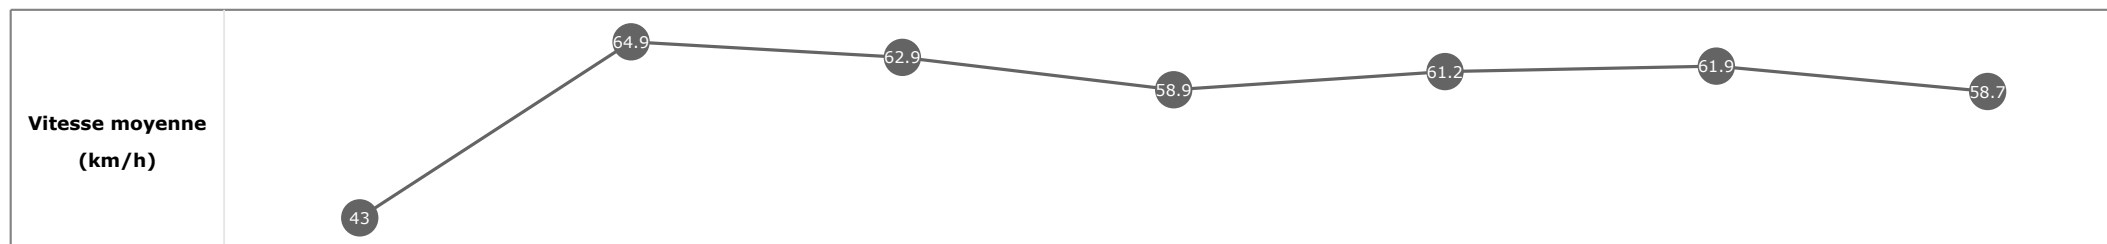

Statistiques Tracking
CHANTILLY
C9 - PRIX DU PETIT CHATEAU - 1300m
mercredi 8 janvier 2020 - 16:47

Cheval **CAPCHOP**
Jockey **C. STEFAN**
Rang d'arrivée **13**
Temps de parcours **01:18.70**
Tronçon le plus rapide **00:11.18** (tronçon 1200m - 1000m)
Vitesse maximale **66.42** (tronçon 1200m - 1000m)
Vitesse moyenne **59.5**

Données de tracking

Tronçons de 200m	DEP 1200m	1200m 1000m	1000m 800m	800m 600m	600m 400m	400m 200m	200m ARR
Temps de parcours	00:07.99	00:19.17	00:30.59	00:42.92	00:54.85	01:06.47	01:18.70
Temps du tronçon	00:07.99	00:11.18	00:11.42	00:12.32	00:11.92	00:11.62	00:12.23
Vitesse moyenne	43	64.9	62.9	58.9	61.2	61.9	58.7