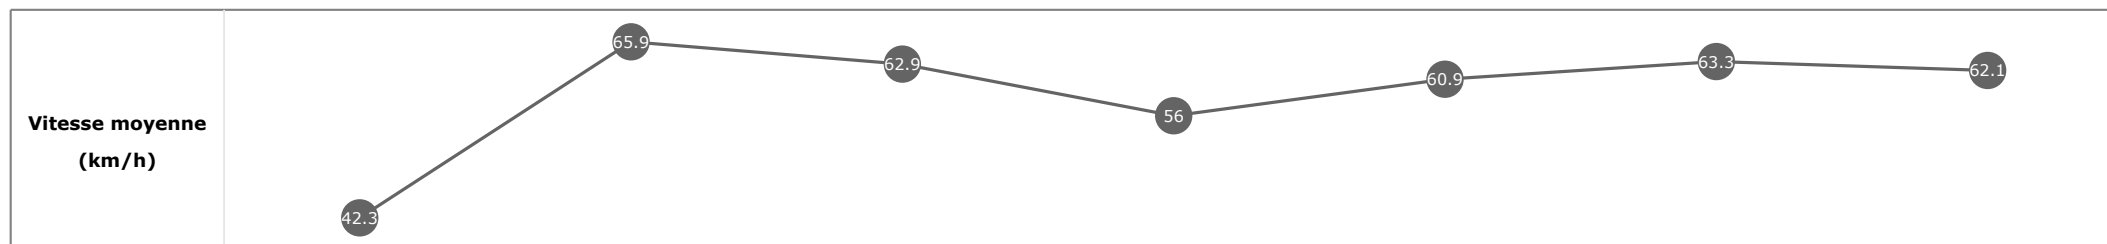

Statistiques Tracking
CHANTILLY
C9 - PRIX DU PETIT CHATEAU - 1300m
mercredi 8 janvier 2020 - 16:47

Cheval **GREEN FOCUS**
Jockey **A. LEMAITRE**
Rang d'arrivée **4**
Temps de parcours **01:18.10**
Tronçon le plus rapide **00:10.96** (tronçon 1200m - 1000m)
Vitesse maximale **68.00** (tronçon 1200m - 1000m)
Vitesse moyenne **59.7**

Données de tracking

Tronçons de 200m	DEP 1200m	1200m 1000m	1000m 800m	800m 600m	600m 400m	400m 200m	200m ARR
Temps de parcours	00:08.01	00:18.97	00:30.44	00:43.27	00:55.15	01:06.49	01:18.10
Temps du tronçon	00:08.01	00:10.96	00:11.46	00:12.83	00:11.87	00:11.34	00:11.60
Vitesse moyenne	42.3	65.9	62.9	56	60.9	63.3	62.1