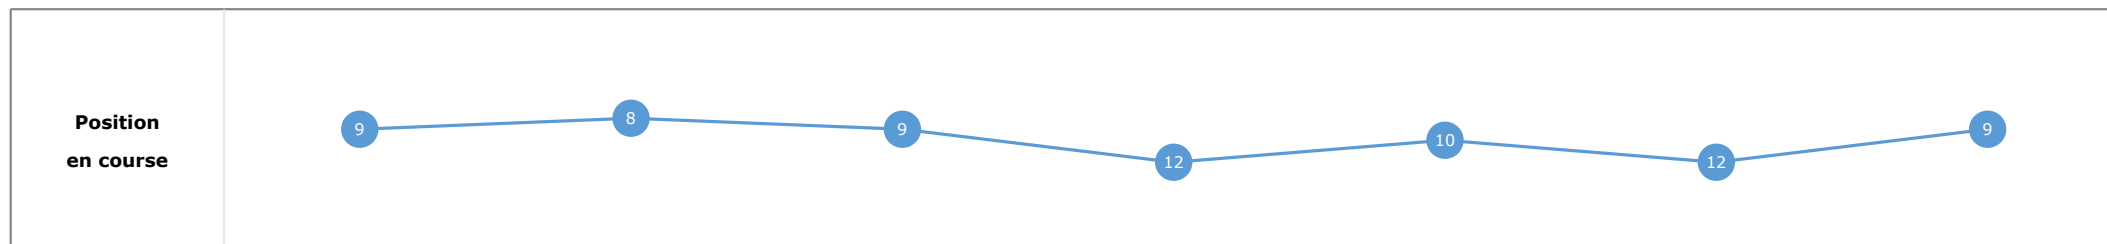

Statistiques Tracking
CHANTILLY
C9 - PRIX DU PETIT CHATEAU - 1300m
mercredi 8 janvier 2020 - 16:47

Cheval **NONAYNEVERNOMORE**
Jockey **A. HAMELIN**
Rang d'arrivée **9**
Temps de parcours **01:18.45**
Tronçon le plus rapide **00:11.12** (tronçon 1200m - 1000m)
Vitesse maximale **67.68** (tronçon 1200m - 1000m)
Vitesse moyenne **59.5**

Données de tracking

Tronçons de 200m	DEP 1200m	1200m 1000m	1000m 800m	800m 600m	600m 400m	400m 200m	200m ARR
Temps de parcours	00:08.00	00:19.12	00:30.72	00:43.47	00:55.26	01:06.71	01:18.45
Temps du tronçon	00:08.00	00:11.12	00:11.60	00:12.74	00:11.78	00:11.45	00:11.74
Vitesse moyenne	42.6	64.7	61.9	56.8	61.3	62.6	61.6