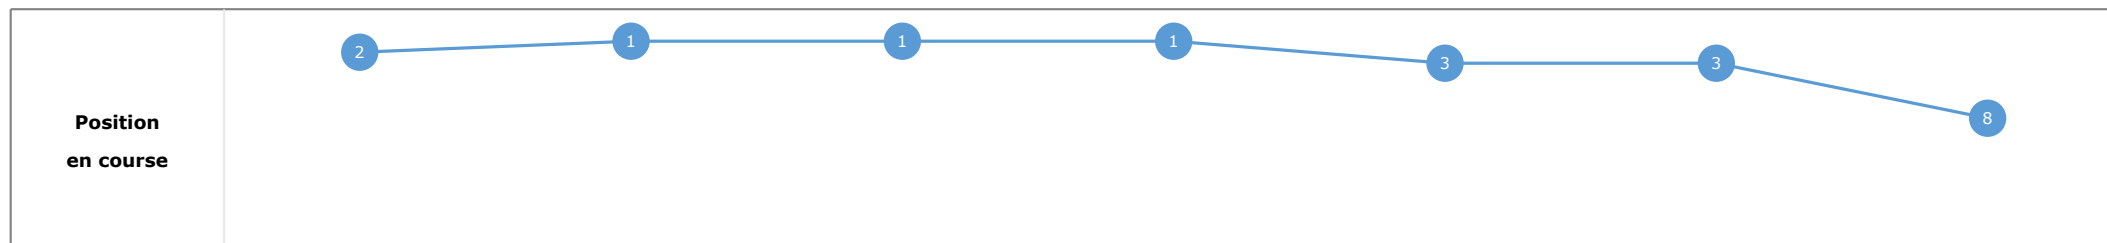

Statistiques Tracking
CHANTILLY
C9 - PRIX DU PETIT CHATEAU - 1300m
mercredi 8 janvier 2020 - 16:47

Cheval **TALLINSKI**
Jockey **B. FLANDRIN**
Rang d'arrivée **8**
Temps de parcours **01:18.35**
Tronçon le plus rapide **00:10.79** (tronçon 1200m - 1000m)
Vitesse maximale **69.08** (tronçon 1200m - 1000m)
Vitesse moyenne **59.6**

Données de tracking

Tronçons de 200m	DEP 1200m	1200m 1000m	1000m 800m	800m 600m	600m 400m	400m 200m	200m ARR
Temps de parcours	00:07.83	00:18.62	00:30.01	00:42.74	00:54.85	01:06.32	01:18.35
Temps du tronçon	00:07.83	00:10.79	00:11.39	00:12.73	00:12.10	00:11.47	00:12.03
Vitesse moyenne	43.5	67.3	63.2	56.8	59.6	62.4	60.2