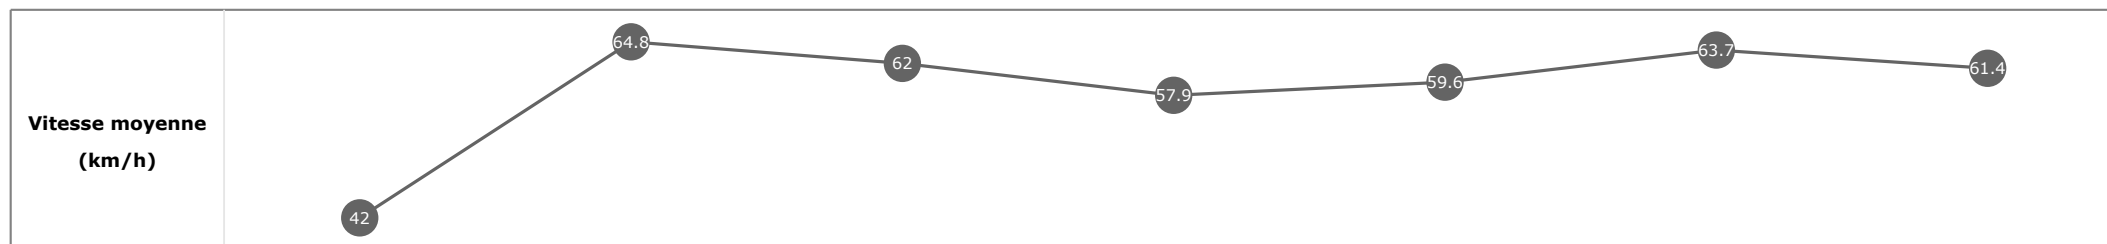

Statistiques Tracking
CHANTILLY
C9 - PRIX DU PETIT CHATEAU - 1300m
mercredi 8 janvier 2020 - 16:47

Cheval **ROSS CASTLE**
Jockey **A. COUTIER**
Rang d'arrivée **10**
Temps de parcours **01:18.51**
Tronçon le plus rapide **00:11.15** (tronçon 1200m - 1000m)
Vitesse maximale **67.14** (tronçon 1200m - 1000m)
Vitesse moyenne **59.5**

Données de tracking

Tronçons de 200m	DEP 1200m	1200m 1000m	1000m 800m	800m 600m	600m 400m	400m 200m	200m ARR
Temps de parcours	00:08.09	00:19.25	00:30.81	00:43.33	00:55.49	01:06.79	01:18.51
Temps du tronçon	00:08.09	00:11.15	00:11.55	00:12.51	00:12.15	00:11.30	00:11.71
Vitesse moyenne	42	64.8	62	57.9	59.6	63.7	61.4