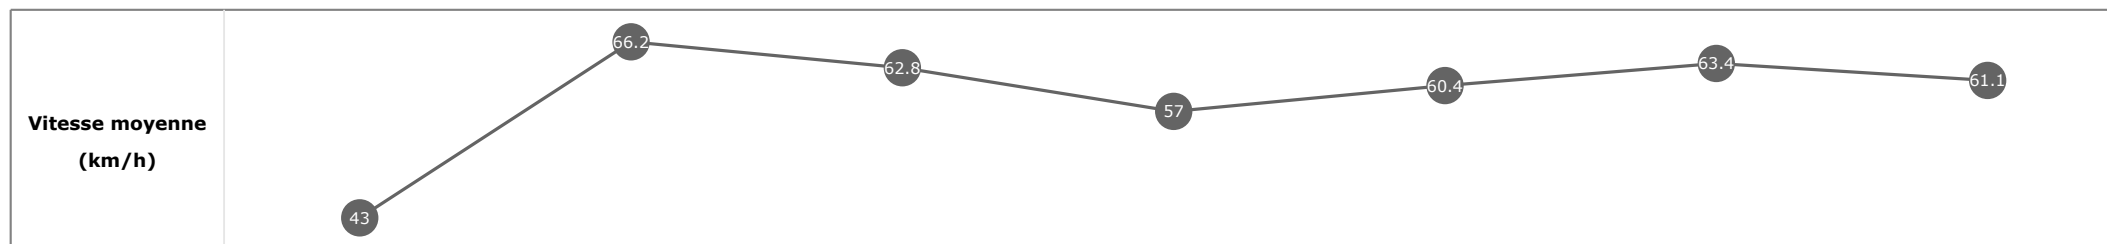

Statistiques Tracking
CHANTILLY
C9 - PRIX DU PETIT CHATEAU - 1300m
mercredi 8 janvier 2020 - 16:47

Cheval **CALAF**
Jockey **A. CRASTUS**
Rang d'arrivée **6**
Temps de parcours **01:18.20**
Tronçon le plus rapide **00:11.02** (tronçon 1200m - 1000m)
Vitesse maximale **67.32** (tronçon 1200m - 1000m)
Vitesse moyenne **59.8**

Données de tracking

Tronçons de 200m	DEP 1200m	1200m 1000m	1000m 800m	800m 600m	600m 400m	400m 200m	200m ARR
Temps de parcours	00:07.93	00:18.95	00:30.46	00:43.09	00:55.07	01:06.45	01:18.20
Temps du tronçon	00:07.93	00:11.02	00:11.50	00:12.63	00:11.98	00:11.38	00:11.74
Vitesse moyenne	43	66.2	62.8	57	60.4	63.4	61.1