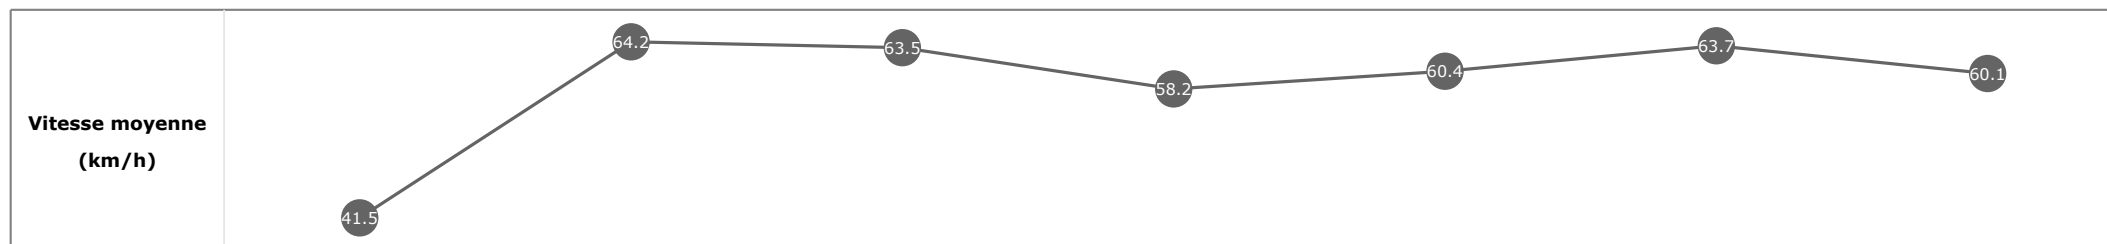

Statistiques Tracking
CHANTILLY
C9 - PRIX DU PETIT CHATEAU - 1300m
mercredi 8 janvier 2020 - 16:47

Cheval **INFOX**
Jockey C. LECOEVRE
Rang d'arrivée **12**
Temps de parcours **01:18.62**
Tronçon le plus rapide **00:11.30** (tronçon 1200m - 1000m)
Vitesse maximale **68.04** (tronçon 1000m - 800m)
Vitesse moyenne **59.5**

Données de tracking

Tronçons de 200m	DEP 1200m	1200m 1000m	1000m 800m	800m 600m	600m 400m	400m 200m	200m ARR
Temps de parcours	00:08.23	00:19.53	00:30.95	00:43.40	00:55.33	01:06.68	01:18.62
Temps du tronçon	00:08.23	00:11.30	00:11.42	00:12.44	00:11.93	00:11.35	00:11.94
Vitesse moyenne	41.5	64.2	63.5	58.2	60.4	63.7	60.1