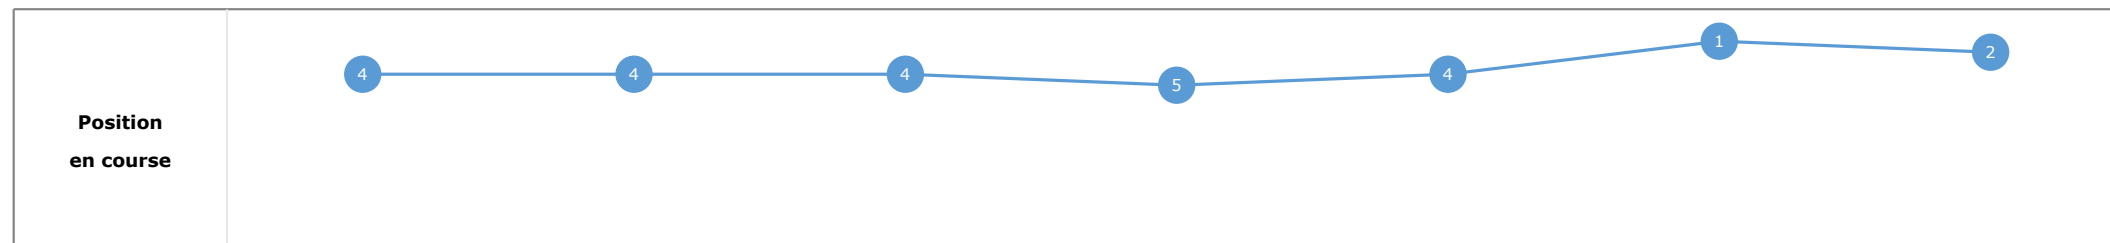

Statistiques Tracking
CHANTILLY
C9 - PRIX DU PETIT CHATEAU - 1300m
mercredi 8 janvier 2020 - 16:47

Cheval **HOUSE CAPTAIN**
Jockey M. GUYON
Rang d'arrivée **2**
Temps de parcours **01:18.01**
Tronçon le plus rapide **00:10.99** (tronçon 1200m - 1000m)
Vitesse maximale **68.72** (tronçon 1200m - 1000m)
Vitesse moyenne **60.1**

Données de tracking

Tronçons de 200m	DEP 1200m	1200m 1000m	1000m 800m	800m 600m	600m 400m	400m 200m	200m ARR
Temps de parcours	00:07.91	00:18.90	00:30.31	00:42.98	00:54.86	01:06.22	01:18.01
Temps du tronçon	00:07.91	00:10.99	00:11.40	00:12.67	00:11.87	00:11.35	00:11.78
Vitesse moyenne	43.5	66.6	63.2	57.3	61	63.1	61.2