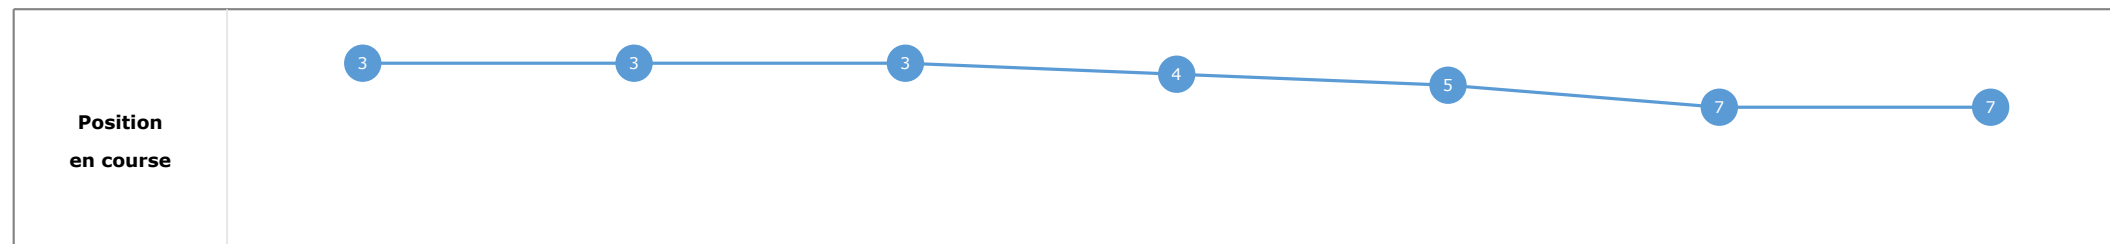

Statistiques Tracking
CHANTILLY
C9 - PRIX DU PETIT CHATEAU - 1300m
mercredi 8 janvier 2020 - 16:47

Cheval **KINETIC CROSS**
Jockey **F. PANICUCCI**
Rang d'arrivée **7**
Temps de parcours **01:18.30**
Tronçon le plus rapide **00:10.94** (tronçon 1200m - 1000m)
Vitesse maximale **68.11** (tronçon 1200m - 1000m)
Vitesse moyenne **59.5**

Données de tracking

Tronçons de 200m	DEP 1200m	1200m 1000m	1000m 800m	800m 600m	600m 400m	400m 200m	200m ARR
Temps de parcours	00:07.88	00:18.83	00:30.29	00:42.96	00:55.03	01:06.47	01:18.30
Temps du tronçon	00:07.88	00:10.94	00:11.46	00:12.67	00:12.06	00:11.44	00:11.82
Vitesse moyenne	43.4	65.7	62.9	56.8	59.4	63.3	60.8