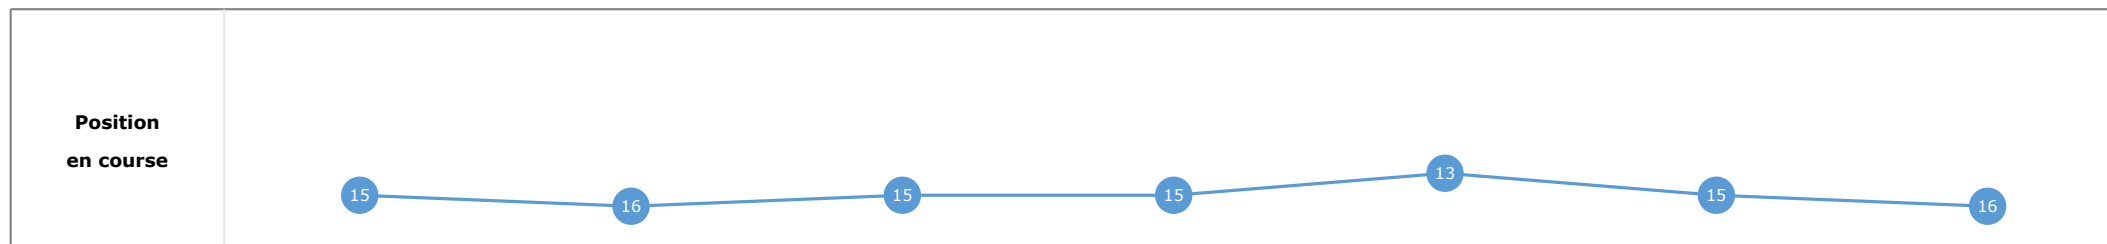

Statistiques Tracking
CHANTILLY
C9 - PRIX DU PETIT CHATEAU - 1300m
mercredi 8 janvier 2020 - 16:47

Cheval **FREE HORSE**
Jockey **I. MENDIZABAL**
Rang d'arrivée **16**
Temps de parcours **01:19.86**
Tronçon le plus rapide **00:11.36** (tronçon 1200m - 1000m)
Vitesse maximale **67.50** (tronçon 1000m - 800m)
Vitesse moyenne **58.6**

Données de tracking

Tronçons de 200m	DEP 1200m	1200m 1000m	1000m 800m	800m 600m	600m 400m	400m 200m	200m ARR
Temps de parcours	00:08.43	00:19.80	00:31.24	00:43.67	00:55.43	01:06.85	01:19.86
Temps du tronçon	00:08.43	00:11.36	00:11.44	00:12.42	00:11.76	00:11.42	00:13.00
Vitesse moyenne	41.2	63.5	63.2	57.8	61.2	63.5	55.3