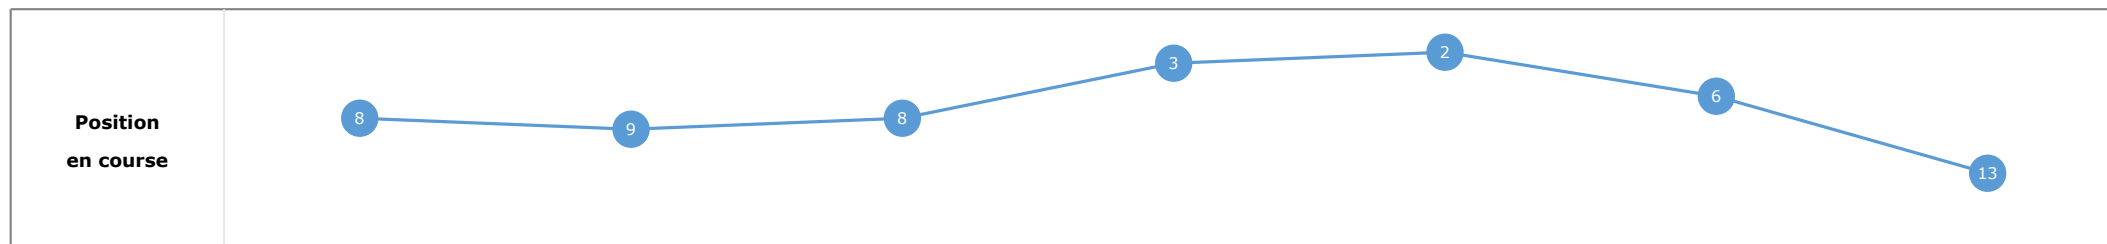

Statistiques Tracking
CHANTILLY
C9 - PRIX DU PETIT CHATEAU - 1300m
mercredi 8 janvier 2020 - 16:47

Cheval **CAPCHOP**
Jockey **C. STEFAN**
Rang d'arrivée **13**
Temps de parcours **01:18.70**
Tronçon le plus rapide **00:11.18** (tronçon 1200m - 1000m)
Vitesse maximale **66.42** (tronçon 1200m - 1000m)
Vitesse moyenne **59.5**

Données de tracking

Tronçons de 200m	DEP 1200m	1200m 1000m	1000m 800m	800m 600m	600m 400m	400m 200m	200m ARR
Temps de parcours	00:07.99	00:19.17	00:30.59	00:42.92	00:54.85	01:06.47	01:18.70
Temps du tronçon	00:07.99	00:11.18	00:11.42	00:12.32	00:11.92	00:11.62	00:12.23
Vitesse moyenne	43	64.9	62.9	58.9	61.2	61.9	58.7