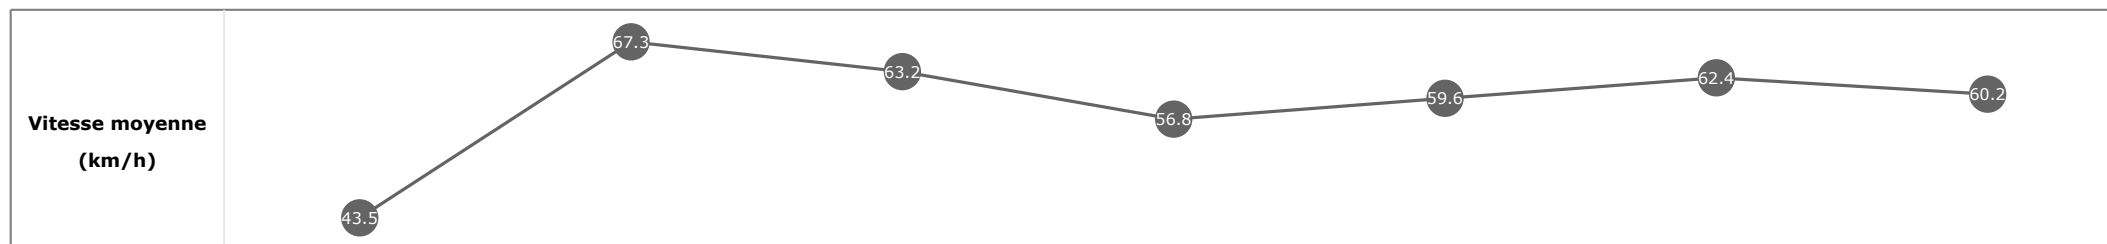

Statistiques Tracking
CHANTILLY
C9 - PRIX DU PETIT CHATEAU - 1300m
mercredi 8 janvier 2020 - 16:47

Cheval **TALLINSKI**
Jockey **B. FLANDRIN**
Rang d'arrivée **8**
Temps de parcours **01:18.35**
Tronçon le plus rapide **00:10.79** (tronçon 1200m - 1000m)
Vitesse maximale **69.08** (tronçon 1200m - 1000m)
Vitesse moyenne **59.6**

Données de tracking

Tronçons de 200m	DEP 1200m	1200m 1000m	1000m 800m	800m 600m	600m 400m	400m 200m	200m ARR
Temps de parcours	00:07.83	00:18.62	00:30.01	00:42.74	00:54.85	01:06.32	01:18.35
Temps du tronçon	00:07.83	00:10.79	00:11.39	00:12.73	00:12.10	00:11.47	00:12.03
Vitesse moyenne	43.5	67.3	63.2	56.8	59.6	62.4	60.2