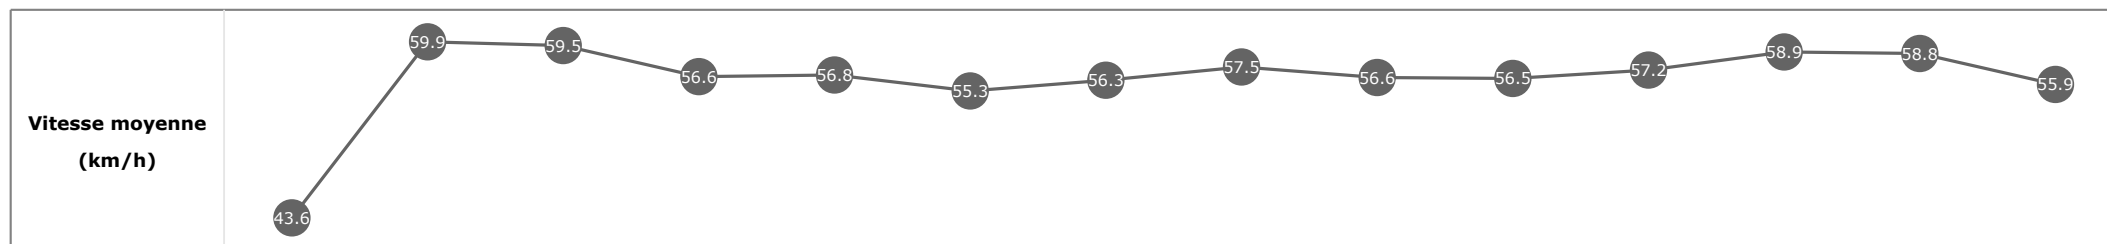

Statistiques Tracking
CHANTILLY
C5 - PRIX DE LA ROUTE DU LUDE - 2700m
vendredi 24 janvier 2020 - 13:05

Cheval **WALENTY**
Jockey **M. GUYON**
Rang d'arrivée **8**
Temps de parcours **02:53.90**
Tronçon le plus rapide **00:12.06** (tronçon 2400m - 2200m)
Vitesse maximale **64.37** (tronçon 2600m - 2400m)
Vitesse moyenne **56.5**

Données de tracking

Tronçons de 200m	DEP 2600m	2600m 2400m	2400m 2200m	2200m 2000m	2000m 1800m	1800m 1600m	1600m 1400m	1400m 1200m	1200m 1000m	1000m 800m	800m 600m	600m 400m	400m 200m	200m ARR
Temps de parcours	00:10.26	00:22.37	00:34.44	00:47.16	00:59.86	01:12.95	01:25.90	01:38.42	01:51.14	02:03.87	02:16.45	02:28.73	02:41.01	02:53.90
Temps du tronçon	00:10.26	00:12.11	00:12.06	00:12.72	00:12.69	00:13.09	00:12.95	00:12.51	00:12.72	00:12.72	00:12.58	00:12.27	00:12.28	00:12.89
Vitesse moyenne	43.6	59.9	59.5	56.6	56.8	55.3	56.3	57.5	56.6	56.5	57.2	58.9	58.8	55.9