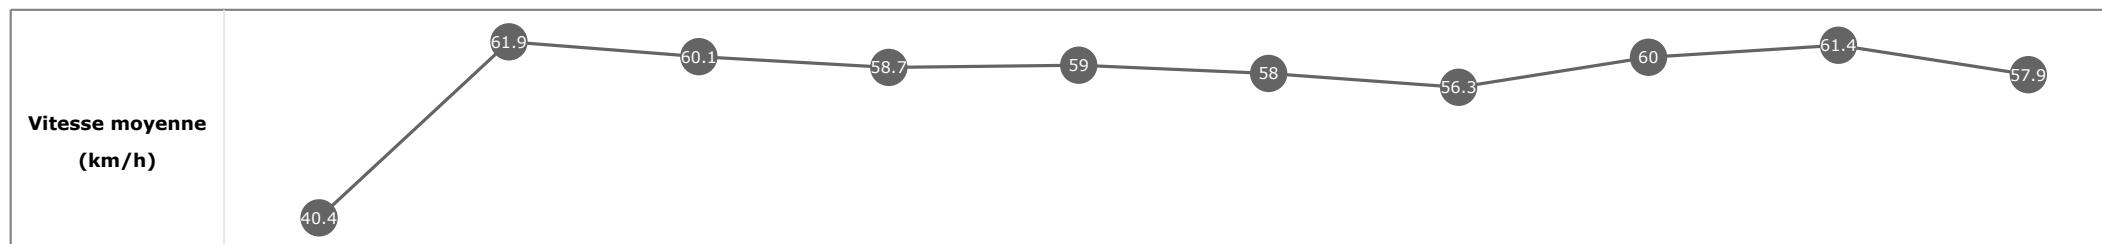

Statistiques Tracking
CHANTILLY
C8 - PRIX BIRIBI - 1900m
vendredi 24 janvier 2020 - 15:00

Cheval **CARRIBEAN BAY**
Jockey **E. HARDOUIN**
Rang d'arrivée **6**
Temps de parcours **01:57.94**
Tronçon le plus rapide **00:11.58** (tronçon 1800m - 1600m)
Vitesse maximale **64.80** (tronçon 600m - 400m)
Vitesse moyenne **57.9**

Données de tracking

Tronçons de 200m	DEP 1800m	1800m 1600m	1600m 1400m	1400m 1200m	1200m 1000m	1000m 800m	800m 600m	600m 400m	400m 200m	200m ARR
Temps de parcours	00:08.22	00:19.81	00:31.92	00:44.11	00:56.43	01:08.86	01:21.74	01:33.70	01:45.41	01:57.94
Temps du tronçon	00:08.22	00:11.58	00:12.11	00:12.18	00:12.32	00:12.43	00:12.87	00:11.95	00:11.71	00:12.52
Vitesse moyenne	40.4	61.9	60.1	58.7	59	58	56.3	60	61.4	57.9