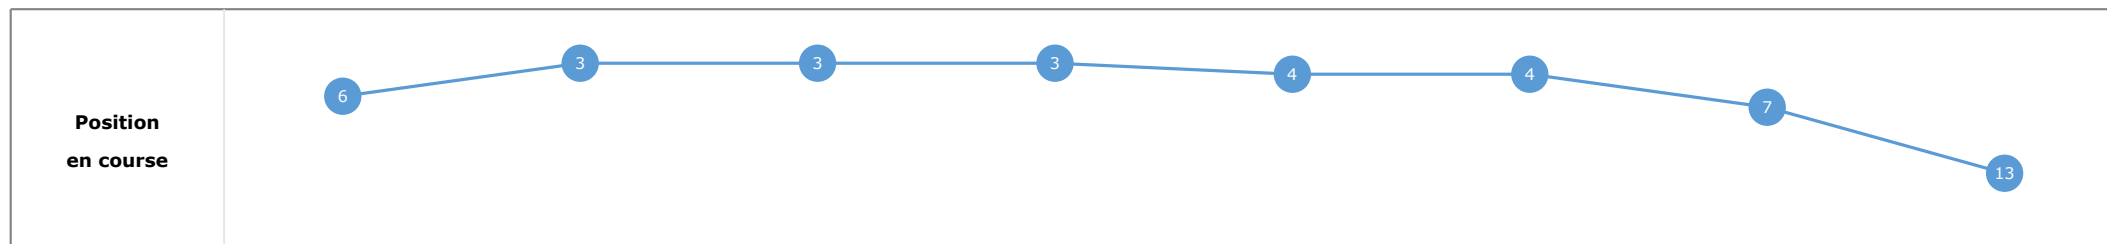

Statistiques Tracking
CHANTILLY
C10 - PRIX DE BRUYERE-SUR-OISE - 1600m
vendredi 24 janvier 2020 - 16:12

Cheval **MR SLICKER**
Jockey **T. BACHELOT**
Rang d'arrivée **14**
Temps de parcours **01:38.12**
Tronçon le plus rapide **00:11.05** (tronçon 1400m - 1200m)
Vitesse maximale **67.21** (tronçon DEP - 1400m)
Vitesse moyenne **59.2**

Données de tracking

Tronçons de 200m	DEP 1400m	1400m 1200m	1200m 1000m	1000m 800m	800m 600m	600m 400m	400m 200m	200m ARR
Temps de parcours	00:14.24	00:25.30	00:37.01	00:48.97	01:01.58	01:13.48	01:25.33	01:38.12
Temps du tronçon	00:14.24	00:11.05	00:11.70	00:11.96	00:12.60	00:11.90	00:11.84	00:12.78
Vitesse moyenne	53	65.5	61.6	60	58	60.8	60.6	56.4