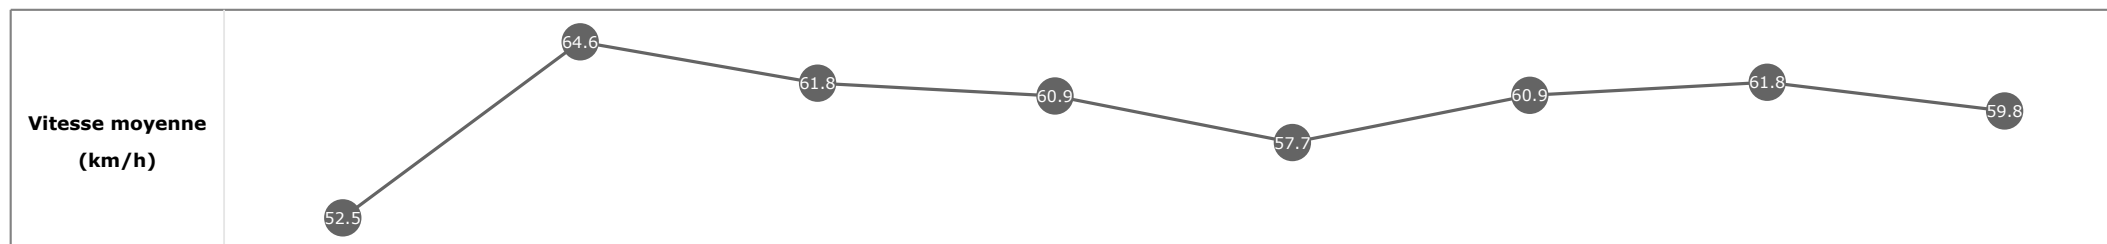

Statistiques Tracking
CHANTILLY
C10 - PRIX DE BRUYERE-SUR-OISE - 1600m
vendredi 24 janvier 2020 - 16:12

Cheval **MAGIC SONG**
Jockey **D. SANTIAGO**
Rang d'arrivée **9**
Temps de parcours **01:37.24**
Tronçon le plus rapide **00:11.13** (tronçon 1400m - 1200m)
Vitesse maximale **67.14** (tronçon 1400m - 1200m)
Vitesse moyenne **59.7**

Données de tracking

Tronçons de 200m	DEP 1400m	1400m 1200m	1200m 1000m	1000m 800m	800m 600m	600m 400m	400m 200m	200m ARR
Temps de parcours	00:14.41	00:25.55	00:37.24	00:49.12	01:01.65	01:13.60	01:25.22	01:37.24
Temps du tronçon	00:14.41	00:11.13	00:11.69	00:11.88	00:12.53	00:11.94	00:11.62	00:12.01
Vitesse moyenne	52.5	64.6	61.8	60.9	57.7	60.9	61.8	59.8