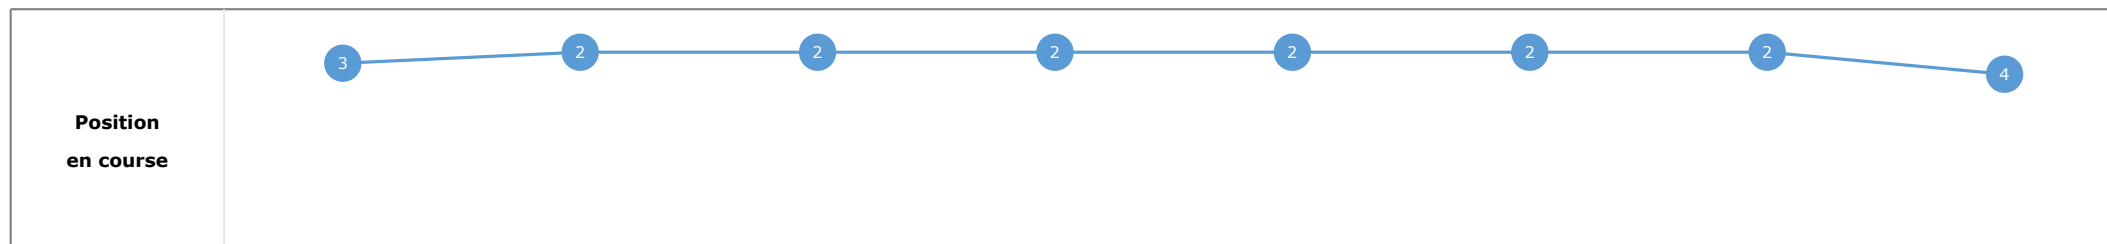

Statistiques Tracking
CHANTILLY
C10 - PRIX DE BRUYERE-SUR-OISE - 1600m
vendredi 24 janvier 2020 - 16:12

Cheval **DOTHRAKI**
Jockey **A. LEMAITRE**
Rang d'arrivée **5**
Temps de parcours **01:37.09**
Tronçon le plus rapide **00:11.05** (tronçon 1400m - 1200m)
Vitesse maximale **70.70** (tronçon 1400m - 1200m)
Vitesse moyenne **59.8**

Données de tracking

Tronçons de 200m	DEP 1400m	1400m 1200m	1200m 1000m	1000m 800m	800m 600m	600m 400m	400m 200m	200m ARR
Temps de parcours	00:14.16	00:25.21	00:36.94	00:48.84	01:01.33	01:13.38	01:25.00	01:37.09
Temps du tronçon	00:14.16	00:11.05	00:11.73	00:11.89	00:12.49	00:12.05	00:11.62	00:12.08
Vitesse moyenne	53	65.4	61.3	60.6	57.8	60.3	61.9	59.7