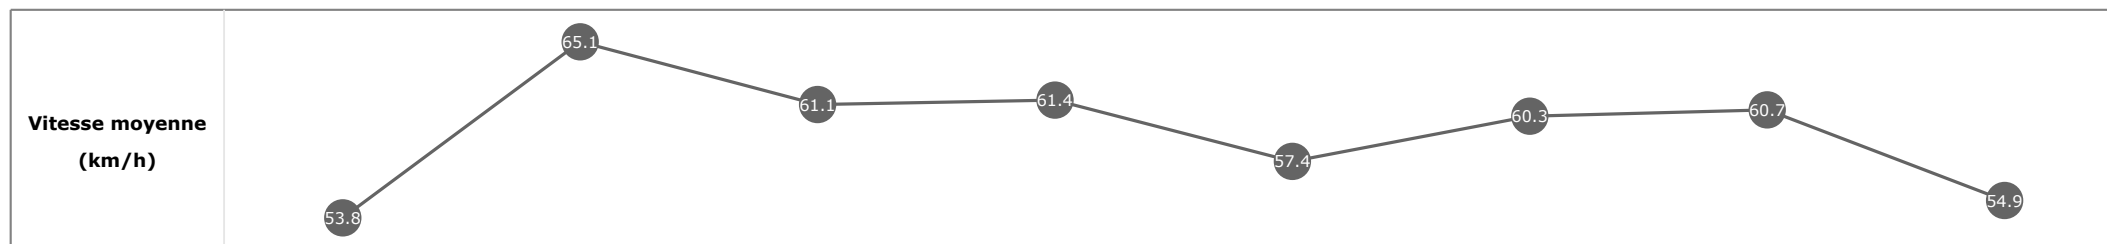

Statistiques Tracking
CHANTILLY
C10 - PRIX DE BRUYERE-SUR-OISE - 1600m
vendredi 24 janvier 2020 - 16:12

Cheval **BEAT GENERATION**
Jockey **F. LEFEBVRE**
Rang d'arrivée **16**
Temps de parcours **01:38.28**
Tronçon le plus rapide **00:11.08** (tronçon 1400m - 1200m)
Vitesse maximale **69.88** (tronçon DEP - 1400m)
Vitesse moyenne **59.1**

Données de tracking

Tronçons de 200m	DEP 1400m	1400m 1200m	1200m 1000m	1000m 800m	800m 600m	600m 400m	400m 200m	200m ARR
Temps de parcours	00:14.02	00:25.11	00:36.86	00:48.68	01:01.24	01:13.30	01:25.18	01:38.28
Temps du tronçon	00:14.02	00:11.08	00:11.75	00:11.81	00:12.56	00:12.05	00:11.88	00:13.10
Vitesse moyenne	53.8	65.1	61.1	61.4	57.4	60.3	60.7	54.9