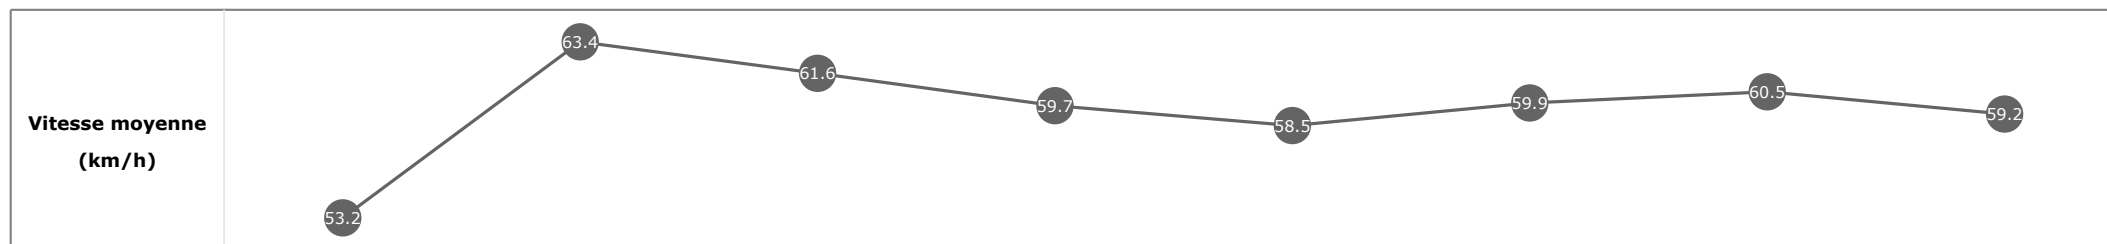

Statistiques Tracking
CHANTILLY
C10 - PRIX DE BRUYERE-SUR-OISE - 1600m
vendredi 24 janvier 2020 - 16:12

Cheval **CRY BABY**
Jockey **C. GUITRAUD**
Rang d'arrivée **13**
Temps de parcours **01:37.89**
Tronçon le plus rapide **00:11.33** (tronçon 1400m - 1200m)
Vitesse maximale **67.46** (tronçon DEP - 1400m)
Vitesse moyenne **59.3**

Données de tracking

Tronçons de 200m	DEP 1400m	1400m 1200m	1200m 1000m	1000m 800m	800m 600m	600m 400m	400m 200m	200m ARR
Temps de parcours	00:14.21	00:25.54	00:37.29	00:49.27	01:01.71	01:13.80	01:25.66	01:37.89
Temps du tronçon	00:14.21	00:11.33	00:11.74	00:11.98	00:12.44	00:12.08	00:11.85	00:12.23
Vitesse moyenne	53.2	63.4	61.6	59.7	58.5	59.9	60.5	59.2