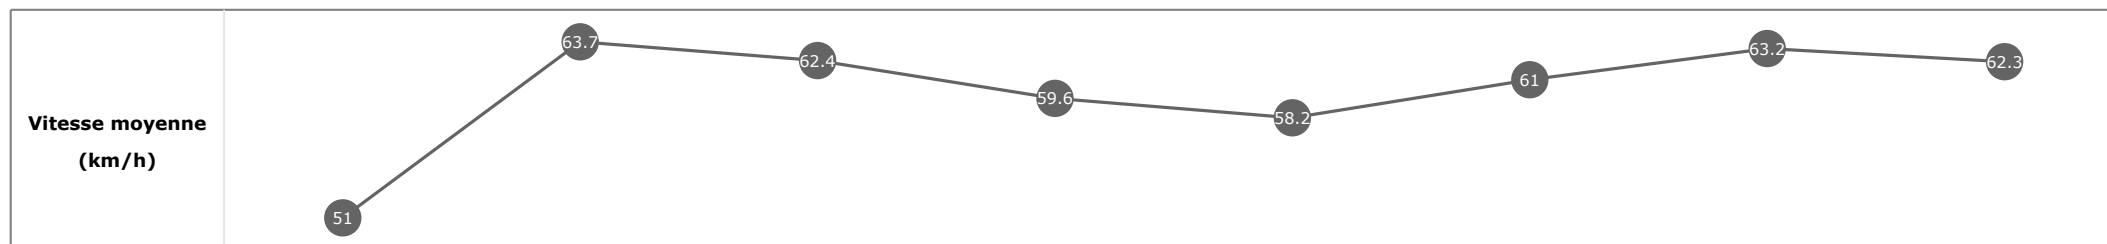

Statistiques Tracking
CHANTILLY
C10 - PRIX DE BRUYERE-SUR-OISE - 1600m
vendredi 24 janvier 2020 - 16:12

Cheval **VAUTRIN**
Jockey **M. GUYON**
Rang d'arrivée **4**
Temps de parcours **01:36.99**
Tronçon le plus rapide **00:11.25** (tronçon 1400m - 1200m)
Vitesse maximale **66.64** (tronçon 400m - 200m)
Vitesse moyenne **59.8**

Données de tracking

Tronçons de 200m	DEP 1400m	1400m 1200m	1200m 1000m	1000m 800m	800m 600m	600m 400m	400m 200m	200m ARR
Temps de parcours	00:14.82	00:26.08	00:37.69	00:49.72	01:02.13	01:14.01	01:25.36	01:36.99
Temps du tronçon	00:14.82	00:11.25	00:11.61	00:12.03	00:12.40	00:11.88	00:11.34	00:11.63
Vitesse moyenne	51	63.7	62.4	59.6	58.2	61	63.2	62.3