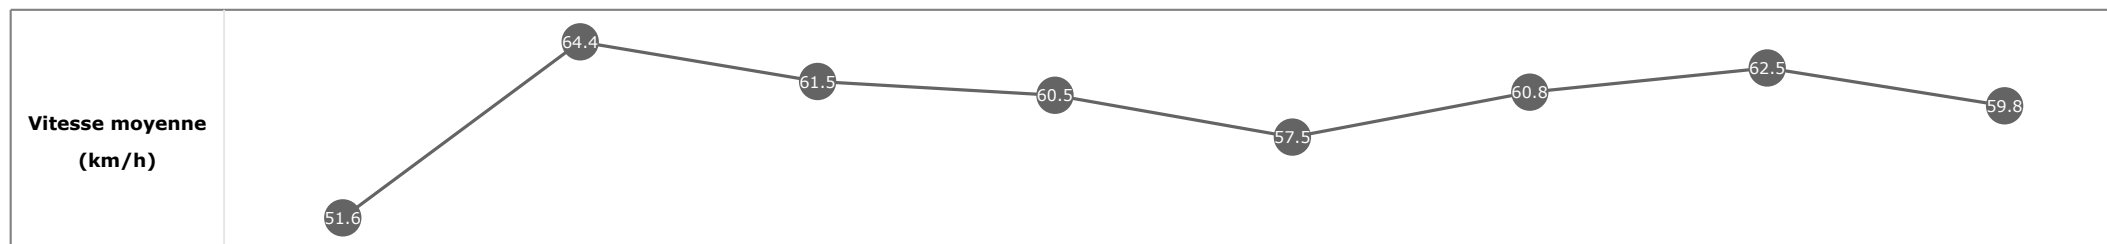

Statistiques Tracking
CHANTILLY
C10 - PRIX DE BRUYERE-SUR-OISE - 1600m
vendredi 24 janvier 2020 - 16:12

Cheval **SILVER CAPE**
Jockey **G. BENOIST**
Rang d'arrivée **11**
Temps de parcours **01:37.35**
Tronçon le plus rapide **00:11.19** (tronçon 1400m - 1200m)
Vitesse maximale **66.42** (tronçon 1400m - 1200m)
Vitesse moyenne **59.6**

Données de tracking

Tronçons de 200m	DEP 1400m	1400m 1200m	1200m 1000m	1000m 800m	800m 600m	600m 400m	400m 200m	200m ARR
Temps de parcours	00:14.62	00:25.82	00:37.47	00:49.42	01:01.87	01:13.82	01:25.38	01:37.35
Temps du tronçon	00:14.62	00:11.19	00:11.65	00:11.95	00:12.44	00:11.95	00:11.56	00:11.97
Vitesse moyenne	51.6	64.4	61.5	60.5	57.5	60.8	62.5	59.8