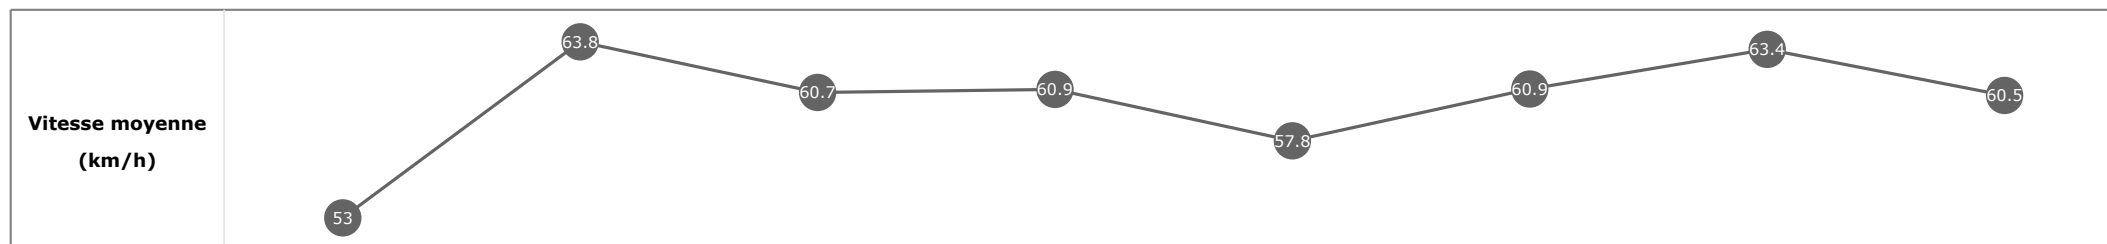

Données de tracking

Tronçons de 200m	DEP 1400m	1400m 1200m	1200m 1000m	1000m 800m	800m 600m	600m 400m	400m 200m	200m ARR
Temps de parcours	00:14.21	00:25.46	00:37.27	00:49.13	01:01.60	01:13.48	01:24.77	01:36.72
Temps du tronçon	00:14.21	00:11.24	00:11.81	00:11.85	00:12.46	00:11.88	00:11.28	00:11.95
Vitesse moyenne	53	63.8	60.7	60.9	57.8	60.9	63.4	60.5