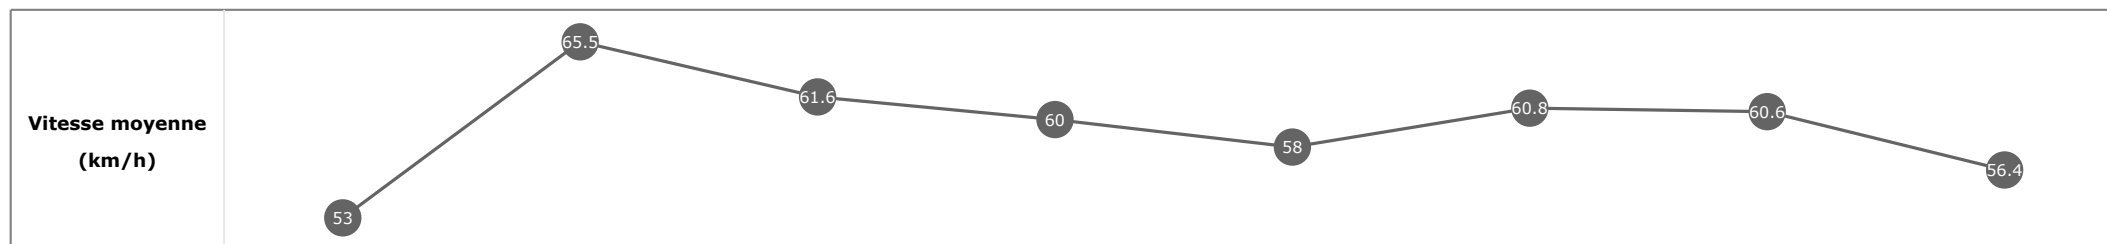

Statistiques Tracking
CHANTILLY
C10 - PRIX DE BRUYERE-SUR-OISE - 1600m
vendredi 24 janvier 2020 - 16:12

Cheval **MR SLICKER**
Jockey **T. BACHELOT**
Rang d'arrivée **14**
Temps de parcours **01:38.12**
Tronçon le plus rapide **00:11.05** (tronçon 1400m - 1200m)
Vitesse maximale **67.21** (tronçon DEP - 1400m)
Vitesse moyenne **59.2**

Données de tracking

Tronçons de 200m	DEP 1400m	1400m 1200m	1200m 1000m	1000m 800m	800m 600m	600m 400m	400m 200m	200m ARR
Temps de parcours	00:14.24	00:25.30	00:37.01	00:48.97	01:01.58	01:13.48	01:25.33	01:38.12
Temps du tronçon	00:14.24	00:11.05	00:11.70	00:11.96	00:12.60	00:11.90	00:11.84	00:12.78
Vitesse moyenne	53	65.5	61.6	60	58	60.8	60.6	56.4