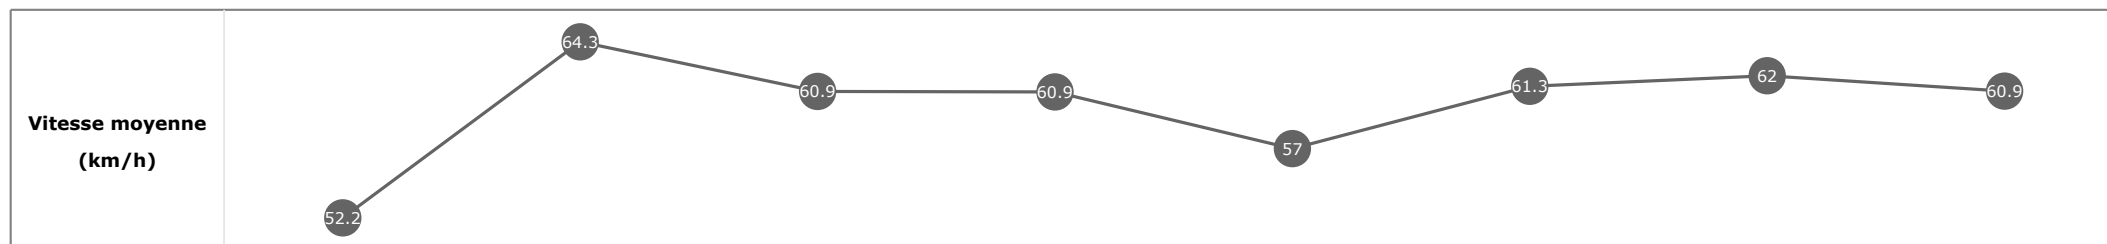

Statistiques Tracking
CHANTILLY
C10 - PRIX DE BRUYERE-SUR-OISE - 1600m
vendredi 24 janvier 2020 - 16:12

Cheval **KIWI GREEN SUITE**
Jockey **C. DEMURO**
Rang d'arrivée **7**
Temps de parcours **01:37.15**
Tronçon le plus rapide **00:11.24** (tronçon 1400m - 1200m)
Vitesse maximale **67.36** (tronçon DEP - 1400m)
Vitesse moyenne **59.7**

Données de tracking

Tronçons de 200m	DEP 1400m	1400m 1200m	1200m 1000m	1000m 800m	800m 600m	600m 400m	400m 200m	200m ARR
Temps de parcours	00:14.43	00:25.68	00:37.43	00:49.28	01:01.87	01:13.72	01:25.39	01:37.15
Temps du tronçon	00:14.43	00:11.24	00:11.75	00:11.84	00:12.58	00:11.85	00:11.66	00:11.75
Vitesse moyenne	52.2	64.3	60.9	60.9	57	61.3	62	60.9