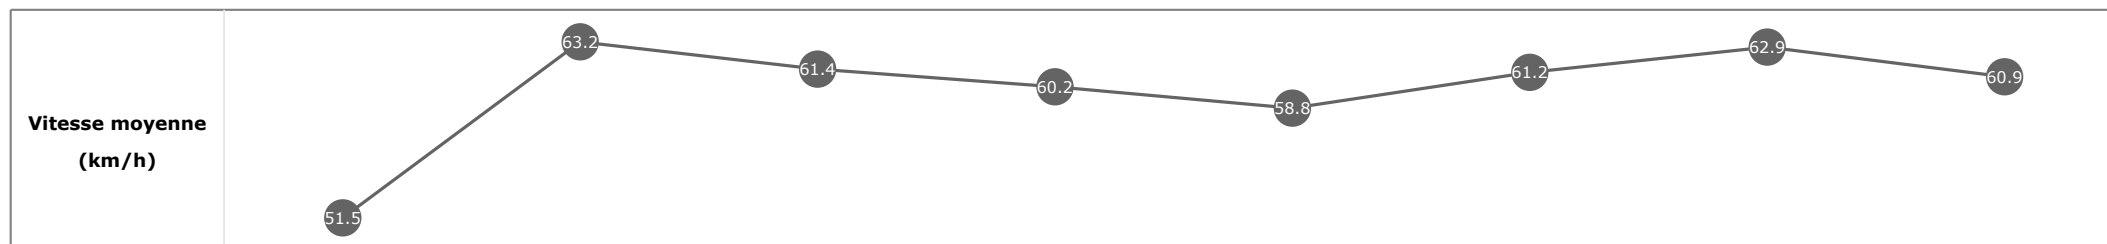

Statistiques Tracking
CHANTILLY
C10 - PRIX DE BRUYERE-SUR-OISE - 1600m
vendredi 24 janvier 2020 - 16:12

Cheval **AYGUEMORTE**
Jockey **J. MONTEIRO**
Rang d'arrivée **6**
Temps de parcours **01:37.13**
Tronçon le plus rapide **00:11.34** (tronçon 1400m - 1200m)
Vitesse maximale **68.22** (tronçon DEP - 1400m)
Vitesse moyenne **59.7**

Données de tracking

Tronçons de 200m	DEP 1400m	1400m 1200m	1200m 1000m	1000m 800m	800m 600m	600m 400m	400m 200m	200m ARR
Temps de parcours	00:14.61	00:25.96	00:37.73	00:49.72	01:02.03	01:13.88	01:25.26	01:37.13
Temps du tronçon	00:14.61	00:11.34	00:11.76	00:11.99	00:12.31	00:11.85	00:11.37	00:11.86
Vitesse moyenne	51.5	63.2	61.4	60.2	58.8	61.2	62.9	60.9