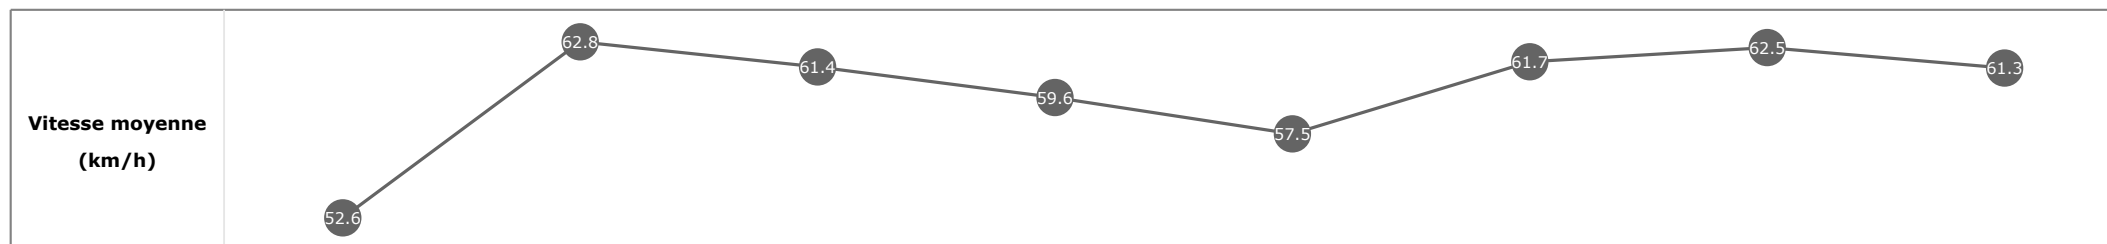

Statistiques Tracking
CHANTILLY
C10 - PRIX DE BRUYERE-SUR-OISE - 1600m
vendredi 24 janvier 2020 - 16:12

Cheval **DOMAGNANO**
Jockey **S. PASQUIER**
Rang d'arrivée **8**
Temps de parcours **01:37.18**
Tronçon le plus rapide **00:11.43** (tronçon 1400m - 1200m)
Vitesse maximale **67.39** (tronçon DEP - 1400m)
Vitesse moyenne **59.7**

Données de tracking

Tronçons de 200m	DEP 1400m	1400m 1200m	1200m 1000m	1000m 800m	800m 600m	600m 400m	400m 200m	200m ARR
Temps de parcours	00:14.38	00:25.81	00:37.58	00:49.57	01:02.19	01:13.89	01:25.41	01:37.18
Temps du tronçon	00:14.38	00:11.43	00:11.76	00:11.99	00:12.62	00:11.70	00:11.51	00:11.77
Vitesse moyenne	52.6	62.8	61.4	59.6	57.5	61.7	62.5	61.3