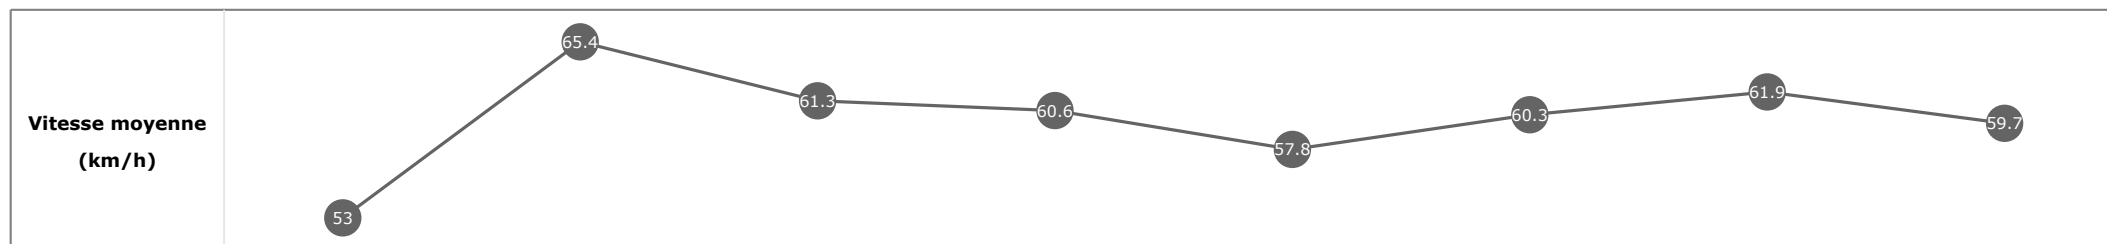

Statistiques Tracking
CHANTILLY
C10 - PRIX DE BRUYERE-SUR-OISE - 1600m
vendredi 24 janvier 2020 - 16:12

Cheval **DOTHRAKI**
Jockey **A. LEMAITRE**
Rang d'arrivée **5**
Temps de parcours **01:37.09**
Tronçon le plus rapide **00:11.05** (tronçon 1400m - 1200m)
Vitesse maximale **70.70** (tronçon 1400m - 1200m)
Vitesse moyenne **59.8**

Données de tracking

Tronçons de 200m	DEP 1400m	1400m 1200m	1200m 1000m	1000m 800m	800m 600m	600m 400m	400m 200m	200m ARR
Temps de parcours	00:14.16	00:25.21	00:36.94	00:48.84	01:01.33	01:13.38	01:25.00	01:37.09
Temps du tronçon	00:14.16	00:11.05	00:11.73	00:11.89	00:12.49	00:12.05	00:11.62	00:12.08
Vitesse moyenne	53	65.4	61.3	60.6	57.8	60.3	61.9	59.7