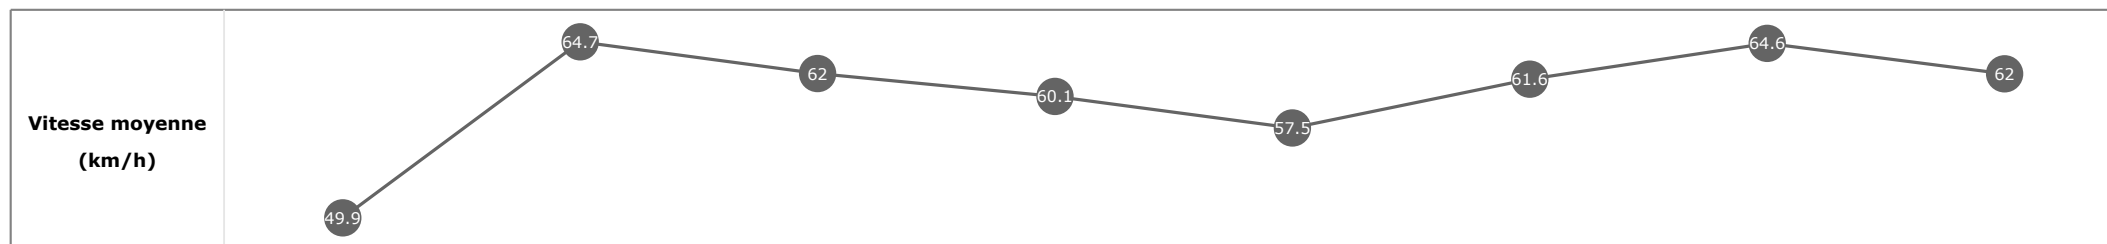

Statistiques Tracking
CHANTILLY
C10 - PRIX DE BRUYERE-SUR-OISE - 1600m
vendredi 24 janvier 2020 - 16:12

Cheval **LONG ISLAND**
Jockey **E. HARDOUIN**
Rang d'arrivée **3**
Temps de parcours **01:36.99**
Tronçon le plus rapide **00:11.16** (tronçon 1400m - 1200m)
Vitesse maximale **66.46** (tronçon 1400m - 1200m)
Vitesse moyenne **59.9**

Données de tracking

Tronçons de 200m	DEP 1400m	1400m 1200m	1200m 1000m	1000m 800m	800m 600m	600m 400m	400m 200m	200m ARR
Temps de parcours	00:15.14	00:26.31	00:37.86	00:49.90	01:02.42	01:14.15	01:25.33	01:36.99
Temps du tronçon	00:15.14	00:11.16	00:11.55	00:12.03	00:12.52	00:11.73	00:11.17	00:11.65
Vitesse moyenne	49.9	64.7	62	60.1	57.5	61.6	64.6	62