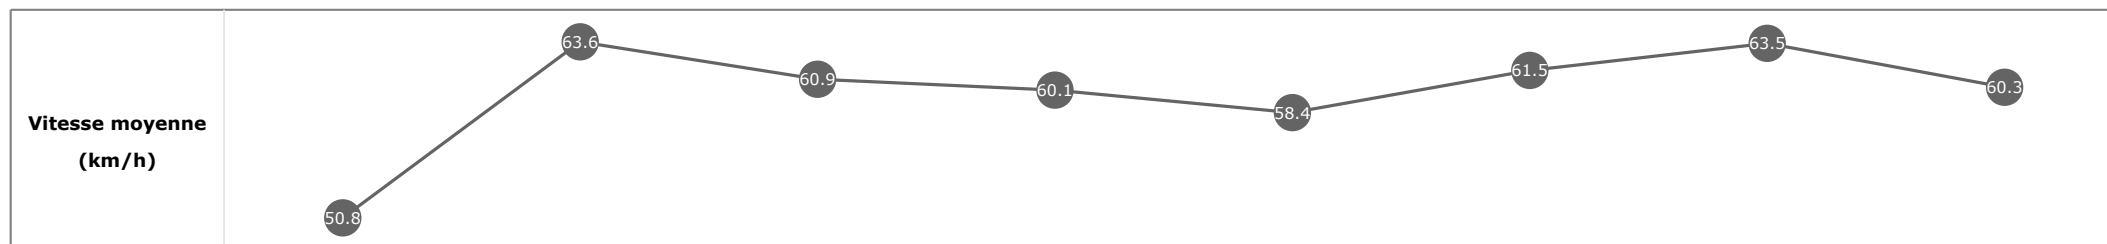

Statistiques Tracking
CHANTILLY
C10 - PRIX DE BRUYERE-SUR-OISE - 1600m
vendredi 24 janvier 2020 - 16:12

Cheval **ZAVERNA**
Jockey **C. PACAUT**
Rang d'arrivée **10**
Temps de parcours **01:37.36**
Tronçon le plus rapide **00:11.37** (tronçon 400m - 200m)
Vitesse maximale **66.35** (tronçon DEP - 1400m)
Vitesse moyenne **59.6**

Données de tracking

Tronçons de 200m	DEP 1400m	1400m 1200m	1200m 1000m	1000m 800m	800m 600m	600m 400m	400m 200m	200m ARR
Temps de parcours	00:14.76	00:26.18	00:38.00	00:50.00	01:02.34	01:14.12	01:25.49	01:37.36
Temps du tronçon	00:14.76	00:11.41	00:11.81	00:12.00	00:12.34	00:11.77	00:11.37	00:11.87
Vitesse moyenne	50.8	63.6	60.9	60.1	58.4	61.5	63.5	60.3