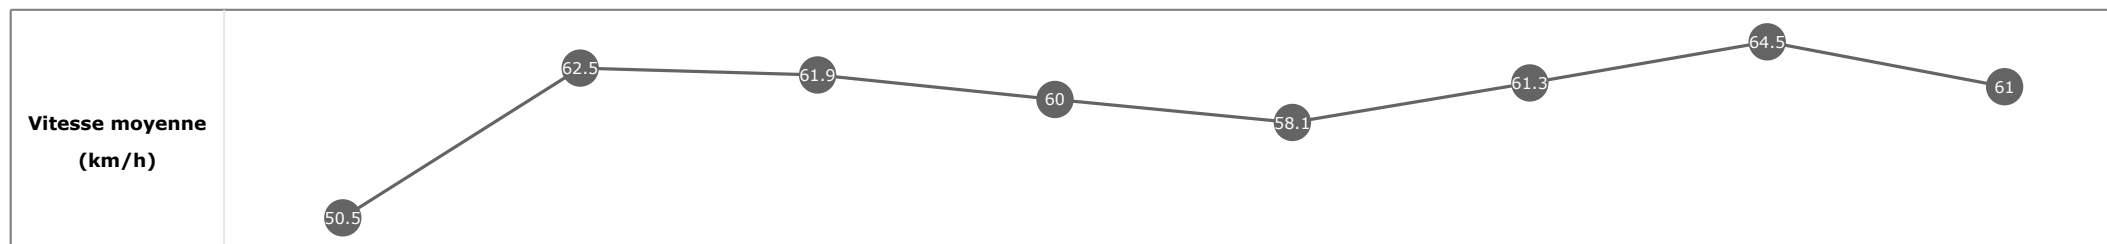

Statistiques Tracking
CHANTILLY
C10 - PRIX DE BRUYERE-SUR-OISE - 1600m
vendredi 24 janvier 2020 - 16:12

Cheval **GONE SOLO**
Jockey **S. MAILLOT**
Rang d'arrivée **12**
Temps de parcours **01:37.39**
Tronçon le plus rapide **00:11.23** (tronçon 400m - 200m)
Vitesse maximale **66.17** (tronçon 400m - 200m)
Vitesse moyenne **59.6**

Données de tracking

Tronçons de 200m	DEP 1400m	1400m 1200m	1200m 1000m	1000m 800m	800m 600m	600m 400m	400m 200m	200m ARR
Temps de parcours	00:14.98	00:26.45	00:38.12	00:50.12	01:02.60	01:14.35	01:25.59	01:37.39
Temps du tronçon	00:14.98	00:11.46	00:11.66	00:12.00	00:12.47	00:11.75	00:11.23	00:11.80
Vitesse moyenne	50.5	62.5	61.9	60	58.1	61.3	64.5	61