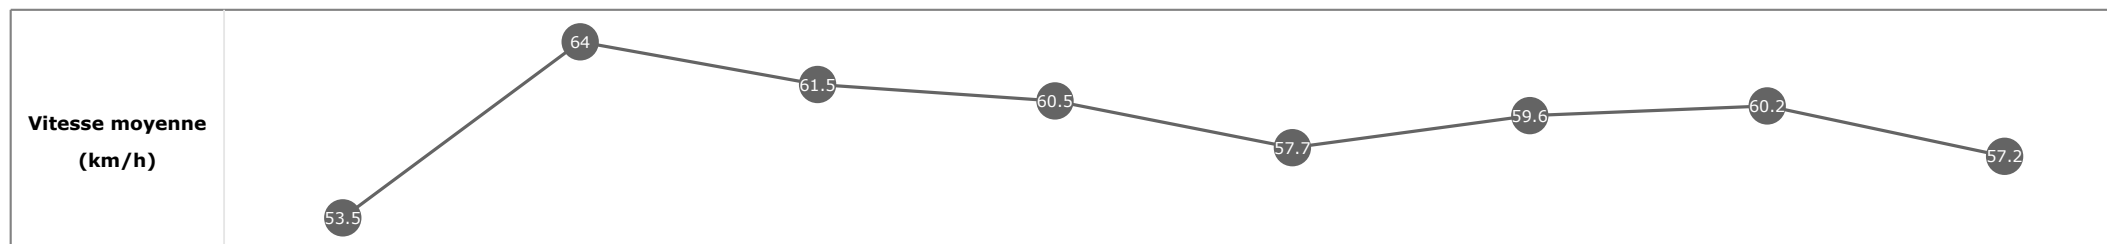

Statistiques Tracking
CHANTILLY
C10 - PRIX DE BRUYERE-SUR-OISE - 1600m
vendredi 24 janvier 2020 - 16:12

Cheval **GHAYADH**
Jockey **S. BREUX**
Rang d'arrivée **15**
Temps de parcours **01:38.18**
Tronçon le plus rapide **00:11.22** (tronçon 1400m - 1200m)
Vitesse maximale **68.47** (tronçon 1400m - 1200m)
Vitesse moyenne **59.1**

Données de tracking

Tronçons de 200m	DEP 1400m	1400m 1200m	1200m 1000m	1000m 800m	800m 600m	600m 400m	400m 200m	200m ARR
Temps de parcours	00:14.11	00:25.33	00:37.09	00:48.99	01:01.44	01:13.55	01:25.53	01:38.18
Temps du tronçon	00:14.11	00:11.22	00:11.75	00:11.89	00:12.45	00:12.10	00:11.98	00:12.64
Vitesse moyenne	53.5	64	61.5	60.5	57.7	59.6	60.2	57.2