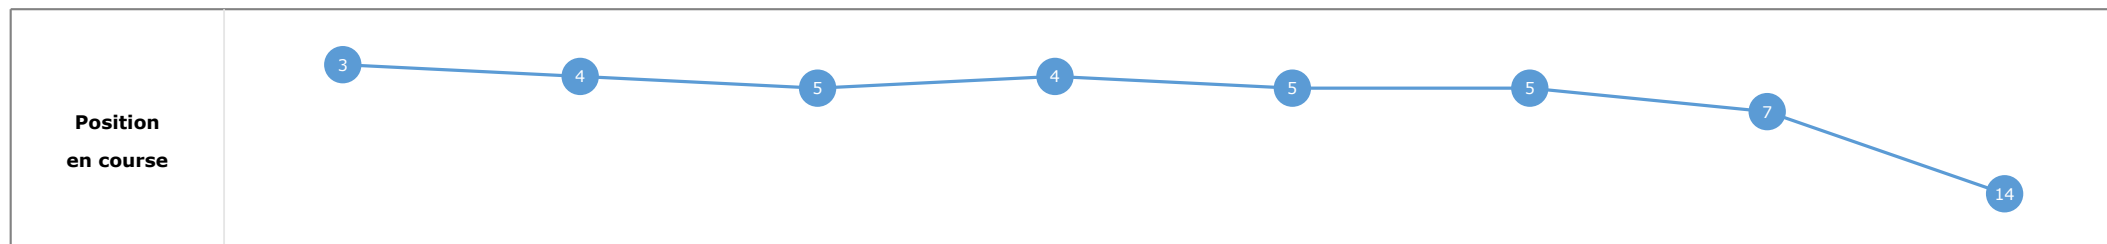

Statistiques Tracking
DEAUVILLE
C7 - PRIX DU CAP DE LA HAGUE - 1500m
vendredi 28 février 2020 - 15:19

Cheval **DELACHANCE**
Jockey **S. PASQUIER**
Rang d'arrivée **14**
Temps de parcours **01:29.66**
Tronçon le plus rapide **00:11.33** (tronçon 400m - 200m)
Vitesse maximale **67.18** (tronçon 400m - 200m)
Vitesse moyenne **59.1**

Données de tracking

Tronçons de 200m	DEP 1400m	1400m 1200m	1200m 1000m	1000m 800m	800m 600m	600m 400m	400m 200m	200m ARR
Temps de parcours	00:06.66	00:18.24	00:29.84	00:41.76	00:53.95	01:05.81	01:17.15	01:29.66
Temps du tronçon	00:04.46	00:11.57	00:11.60	00:11.91	00:12.19	00:11.86	00:11.33	00:12.51
Vitesse moyenne	54.7	62.3	62.1	60.5	59.4	61.7	63.4	57.5