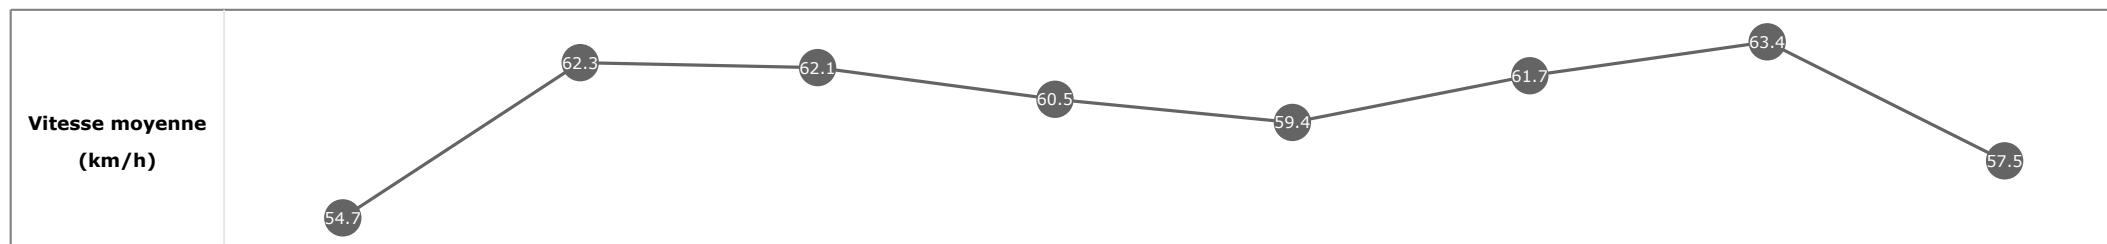

Statistiques Tracking
DEAUVILLE
C7 - PRIX DU CAP DE LA HAGUE - 1500m
vendredi 28 février 2020 - 15:19

Cheval **DELACHANCE**
Jockey **S. PASQUIER**
Rang d'arrivée **14**
Temps de parcours **01:29.66**
Tronçon le plus rapide **00:11.33** (tronçon 400m - 200m)
Vitesse maximale **67.18** (tronçon 400m - 200m)
Vitesse moyenne **59.1**

Données de tracking

Tronçons de 200m	DEP 1400m	1400m 1200m	1200m 1000m	1000m 800m	800m 600m	600m 400m	400m 200m	200m ARR
Temps de parcours	00:06.66	00:18.24	00:29.84	00:41.76	00:53.95	01:05.81	01:17.15	01:29.66
Temps du tronçon	00:04.46	00:11.57	00:11.60	00:11.91	00:12.19	00:11.86	00:11.33	00:12.51
Vitesse moyenne	54.7	62.3	62.1	60.5	59.4	61.7	63.4	57.5