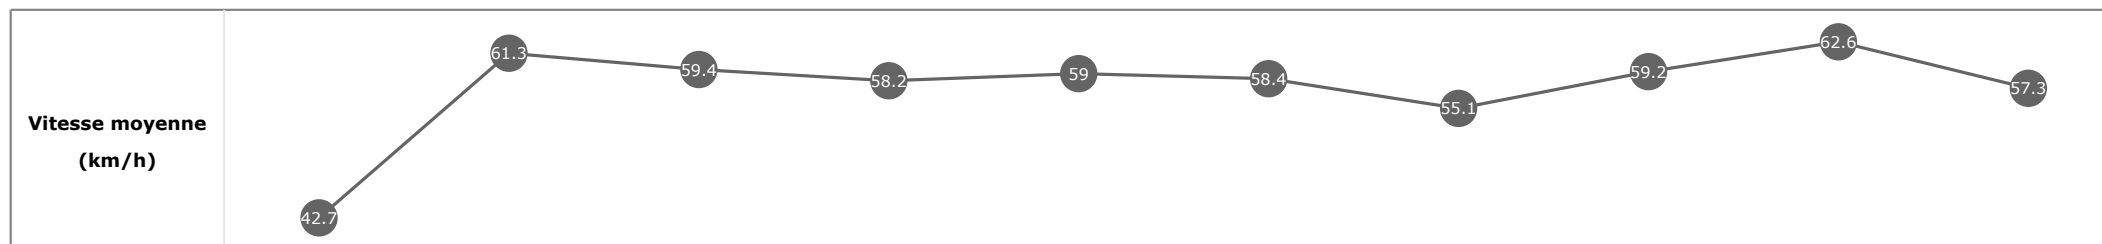

Statistiques Tracking
DEAUVILLE
C5 - PRIX DU VAL-DE-REUIL - 1900m
samedi 29 février 2020 - 14:19

Cheval **SAGA ALWAYS**
Jockey **E. HARDOUIN**
Rang d'arrivée **5**
Temps de parcours **01:58.93**
Tronçon le plus rapide **00:11.50** (tronçon 400m - 200m)
Vitesse maximale **66.13** (tronçon 1800m - 1600m)
Vitesse moyenne **57.7**

Données de tracking

Tronçons de 200m	DEP 1800m	1800m 1600m	1600m 1400m	1400m 1200m	1200m 1000m	1000m 800m	800m 600m	600m 400m	400m 200m	200m ARR
Temps de parcours	00:08.61	00:20.36	00:32.48	00:44.87	00:57.07	01:09.42	01:22.52	01:34.84	01:46.35	01:58.93
Temps du tronçon	00:08.66	00:11.75	00:12.11	00:12.38	00:12.20	00:12.35	00:13.10	00:12.31	00:11.50	00:12.58
Vitesse moyenne	42.7	61.3	59.4	58.2	59	58.4	55.1	59.2	62.6	57.3