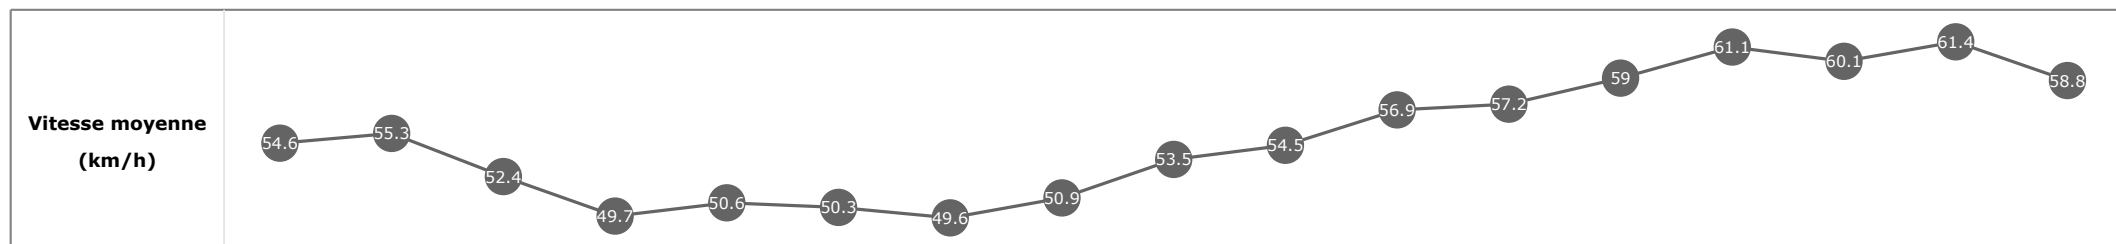

Données de tracking

Tronçons de 200m	DEP 3200m	3200m 3000m	3000m 2800m	2800m 2600m	2600m 2400m	2400m 2200m	2200m 2000m	2000m 1800m	1800m 1600m	1600m 1400m	1400m 1200m	1200m 1000m	1000m 800m	800m 600m	600m 400m	400m 200m	200m ARR
Temps de parcours	00:15.43	00:28.64	00:42.21	00:56.81	01:10.95	01:25.00	01:39.46	01:53.60	02:06.84	02:19.83	02:32.71	02:45.15	02:57.29	03:09.05	03:21.03	03:32.92	03:44.83
Temps du tronçon	00:13.22	00:13.21	00:13.57	00:14.59	00:14.14	00:14.05	00:14.45	00:14.13	00:13.23	00:12.99	00:12.88	00:12.43	00:12.13	00:11.76	00:11.97	00:11.89	00:11.90
Vitesse moyenne	50.3	54.4	53.1	49.2	50.8	51	50	51.2	55.2	55.6	56	57.8	59.4	61.8	60.7	60.6	60.4

Statistiques Tracking
DEAUVILLE
C6 - PRIX DES AIGUILLES - 3400m
samedi 29 février 2020 - 14:55

Cheval **BRAZILIA TALISKER**
 Jockey **A. MASSIN**
 Rang d'arrivée **2**
 Temps de parcours **03:44.77**
 Tronçon le plus rapide **00:11.71** (tronçon 400m - 200m)
 Vitesse maximale **65.16** (tronçon 400m - 200m)
 Vitesse moyenne **54.2**

Données de tracking

Tronçons de 200m	DEP 3200m	3200m 3000m	3000m 2800m	2800m 2600m	2600m 2400m	2400m 2200m	2200m 2000m	2000m 1800m	1800m 1600m	1600m 1400m	1400m 1200m	1200m 1000m	1000m 800m	800m 600m	600m 400m	400m 200m	200m ARR
Temps de parcours	00:14.34	00:27.38	00:41.15	00:55.63	01:09.79	01:24.10	01:38.67	01:52.86	02:06.35	02:19.57	02:32.25	02:44.79	02:57.06	03:08.79	03:20.83	03:32.55	03:44.77
Temps du tronçon	00:12.14	00:13.03	00:13.77	00:14.48	00:14.16	00:14.30	00:14.57	00:14.18	00:13.49	00:13.21	00:12.68	00:12.54	00:12.26	00:11.72	00:12.04	00:11.71	00:12.22
Vitesse moyenne	54.6	55.3	52.4	49.7	50.6	50.3	49.6	50.9	53.5	54.5	56.9	57.2	59	61.1	60.1	61.4	58.8