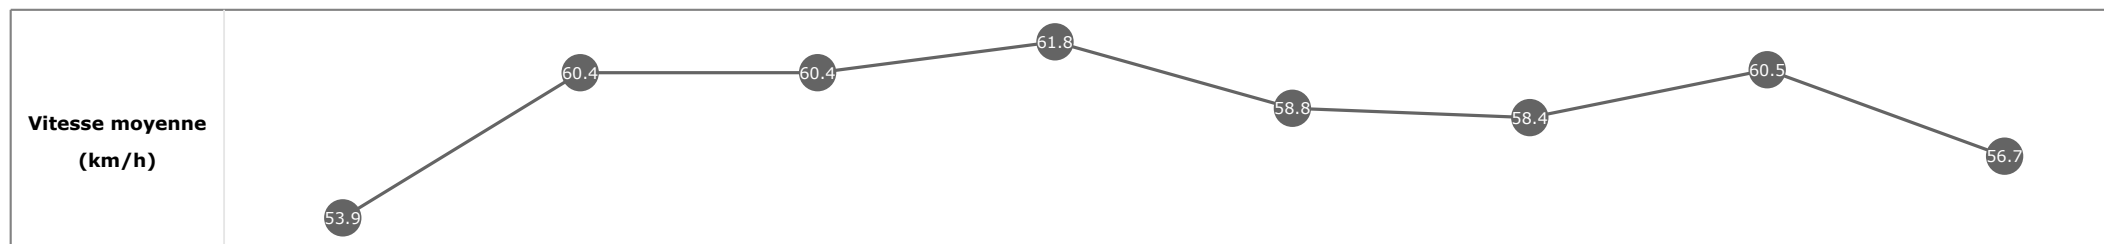

Statistiques Tracking
CHANTILLY
C4 - PRIX DE LA GRANGE DES BOIS - 1600m
mardi 10 mars 2020 - 15:46

Cheval **MARK OF EXCELLENCE**
Jockey **C. MIETTE**
Rang d'arrivée **9**
Temps de parcours **01:38.70**
Tronçon le plus rapide **00:11.72** (tronçon 1000m - 800m)
Vitesse maximale **66.89** (tronçon 1000m - 800m)
Vitesse moyenne **58.7**

Données de tracking

Tronçons de 200m	DEP 1400m	1400m 1200m	1200m 1000m	1000m 800m	800m 600m	600m 400m	400m 200m	200m ARR
Temps de parcours	00:13.94	00:25.86	00:37.78	00:49.50	01:01.68	01:14.10	01:25.95	01:38.70
Temps du tronçon	00:13.94	00:11.91	00:11.91	00:11.72	00:12.17	00:12.42	00:11.85	00:12.74
Vitesse moyenne	53.9	60.4	60.4	61.8	58.8	58.4	60.5	56.7