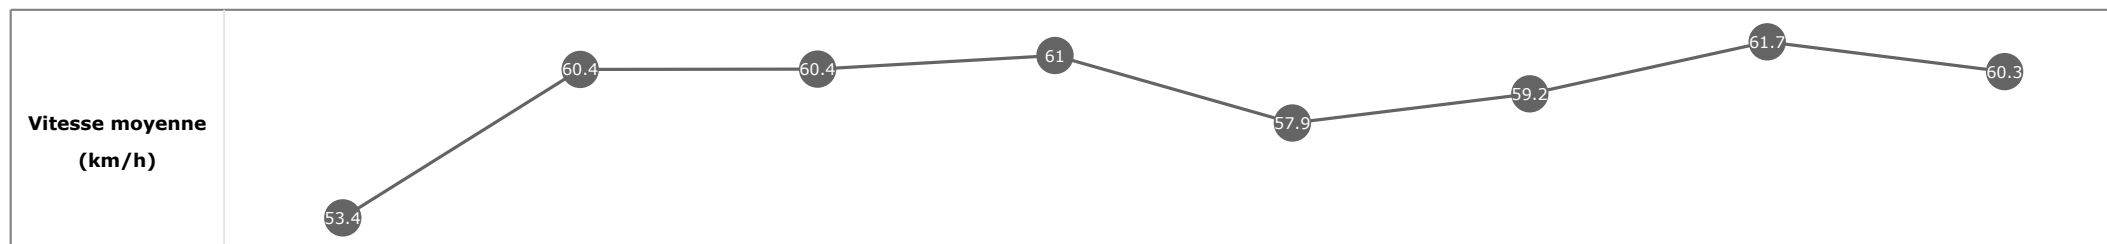

Statistiques Tracking
CHANTILLY
C4 - PRIX DE LA GRANGE DES BOIS - 1600m
mardi 10 mars 2020 - 15:46

Cheval **GAETANO DONIZETTI**
Jockey **J. CLAUDIC**
Rang d'arrivée **5**
Temps de parcours **01:37.92**
Tronçon le plus rapide **00:11.63** (tronçon 400m - 200m)
Vitesse maximale **64.08** (tronçon 400m - 200m)
Vitesse moyenne **59.1**

Données de tracking

Tronçons de 200m	DEP 1400m	1400m 1200m	1200m 1000m	1000m 800m	800m 600m	600m 400m	400m 200m	200m ARR
Temps de parcours	00:14.12	00:26.04	00:37.96	00:49.79	01:02.13	01:14.31	01:25.95	01:37.92
Temps du tronçon	00:14.12	00:11.92	00:11.91	00:11.83	00:12.33	00:12.18	00:11.63	00:11.97
Vitesse moyenne	53.4	60.4	60.4	61	57.9	59.2	61.7	60.3