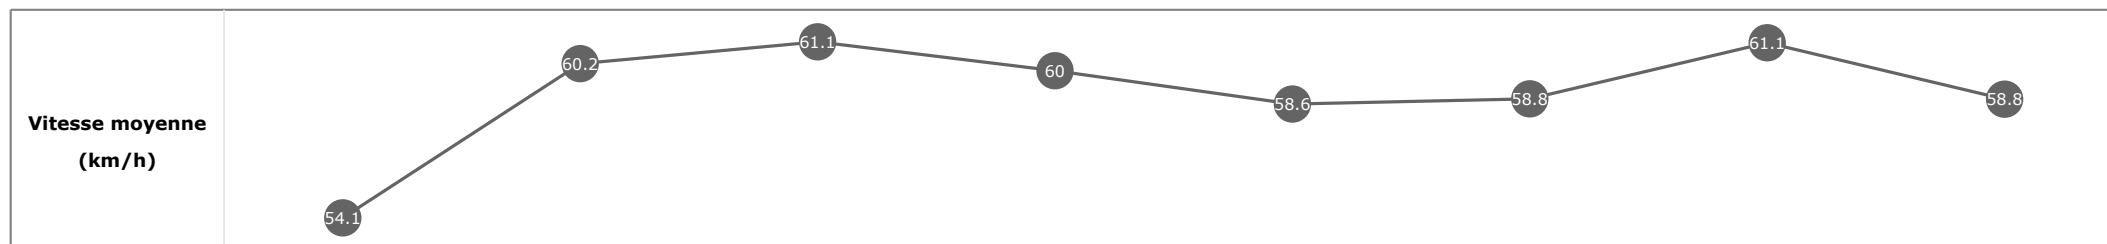

Statistiques Tracking
CHANTILLY
C4 - PRIX DE LA GRANGE DES BOIS - 1600m
mardi 10 mars 2020 - 15:46

Cheval **DRAGON'S TEETH**
Jockey **S. LAURENT**
Rang d'arrivée **6**
Temps de parcours **01:38.19**
Tronçon le plus rapide **00:11.75** (tronçon 400m - 200m)
Vitesse maximale **63.54** (tronçon 600m - 400m)
Vitesse moyenne **59**

Données de tracking

Tronçons de 200m	DEP 1400m	1400m 1200m	1200m 1000m	1000m 800m	800m 600m	600m 400m	400m 200m	200m ARR
Temps de parcours	00:13.91	00:25.84	00:37.63	00:49.62	01:01.84	01:14.12	01:25.87	01:38.19
Temps du tronçon	00:13.91	00:11.92	00:11.79	00:11.99	00:12.22	00:12.27	00:11.75	00:12.31
Vitesse moyenne	54.1	60.2	61.1	60	58.6	58.8	61.1	58.8