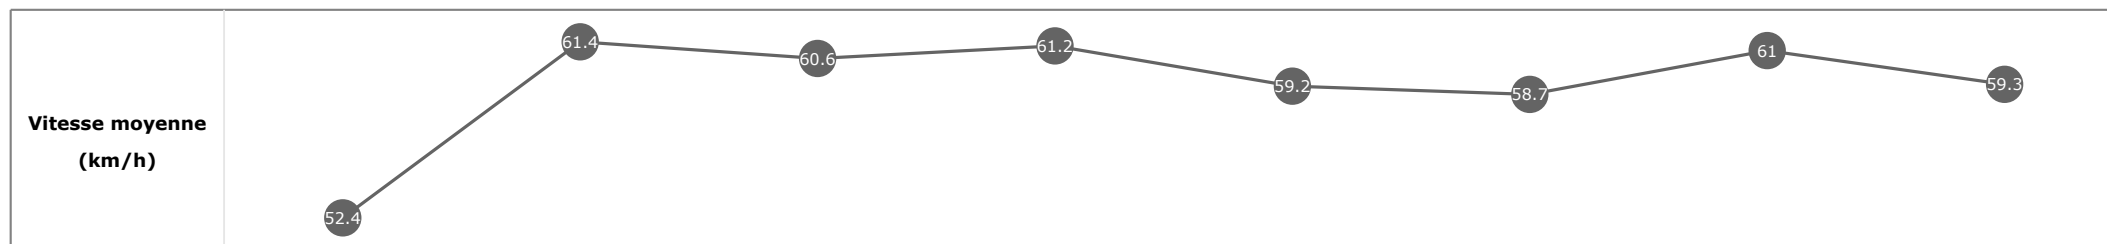

Statistiques Tracking
CHANTILLY
C4 - PRIX DE LA GRANGE DES BOIS - 1600m
mardi 10 mars 2020 - 15:46

Cheval **WOOLDIX**
Jockey G. BENOIST
Rang d'arrivée **7**
Temps de parcours **01:38.23**
Tronçon le plus rapide **00:11.74** (tronçon 1000m - 800m)
Vitesse maximale **64.94** (tronçon 1200m - 1000m)
Vitesse moyenne **59**

Données de tracking

Tronçons de 200m	DEP 1400m	1400m 1200m	1200m 1000m	1000m 800m	800m 600m	600m 400m	400m 200m	200m ARR
Temps de parcours	00:14.35	00:26.12	00:38.04	00:49.78	01:02.00	01:14.30	01:26.10	01:38.23
Temps du tronçon	00:14.35	00:11.77	00:11.91	00:11.74	00:12.21	00:12.29	00:11.80	00:12.12
Vitesse moyenne	52.4	61.4	60.6	61.2	59.2	58.7	61	59.3