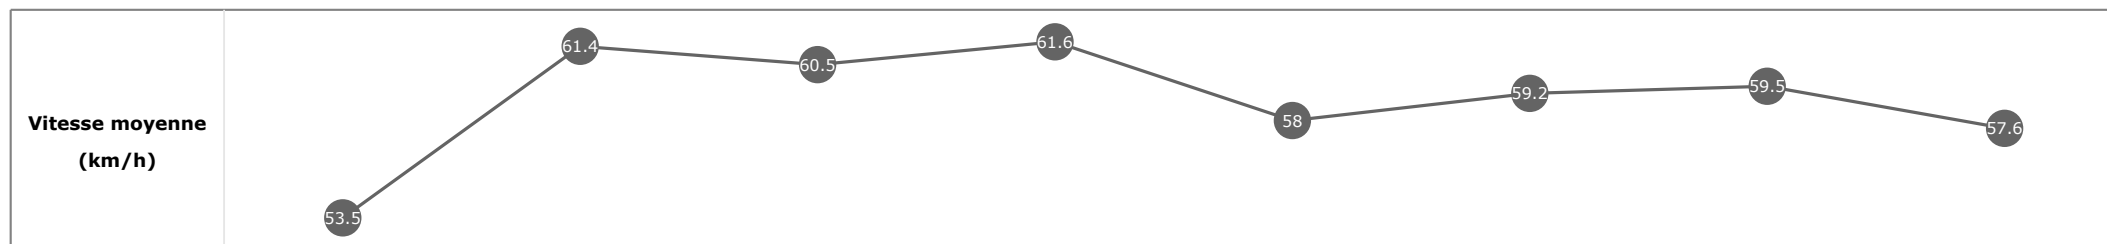

Statistiques Tracking
CHANTILLY
C4 - PRIX DE LA GRANGE DES BOIS - 1600m
mardi 10 mars 2020 - 15:46

Cheval **ARDASHIR**
Jockey **T. BACHELOT**
Rang d'arrivée **8**
Temps de parcours **01:38.58**
Tronçon le plus rapide **00:11.70** (tronçon 1000m - 800m)
Vitesse maximale **64.33** (tronçon 600m - 400m)
Vitesse moyenne **58.8**

Données de tracking

Tronçons de 200m	DEP 1400m	1400m 1200m	1200m 1000m	1000m 800m	800m 600m	600m 400m	400m 200m	200m ARR
Temps de parcours	00:14.11	00:25.89	00:37.76	00:49.46	01:01.84	01:14.02	01:26.08	01:38.58
Temps du tronçon	00:14.11	00:11.78	00:11.86	00:11.70	00:12.38	00:12.18	00:12.05	00:12.50
Vitesse moyenne	53.5	61.4	60.5	61.6	58	59.2	59.5	57.6