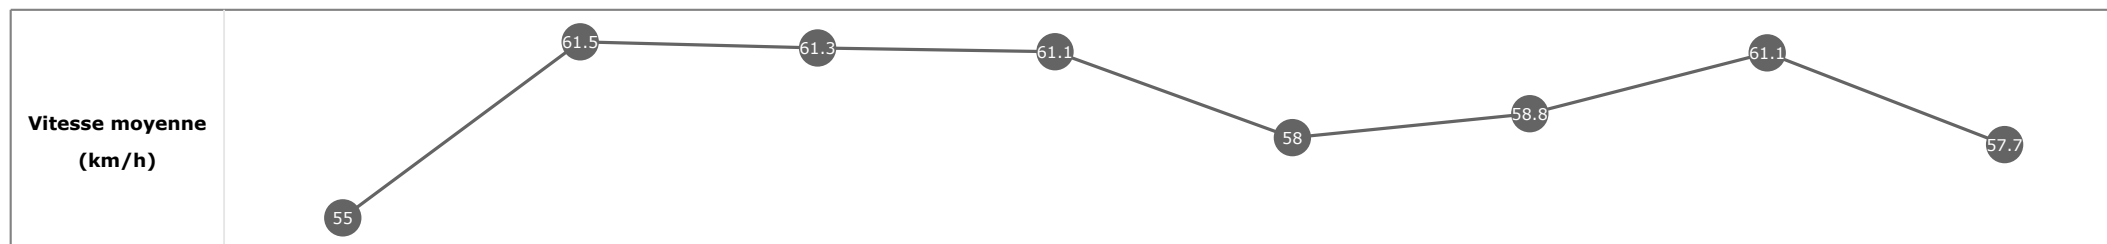

Statistiques Tracking
CHANTILLY
C4 - PRIX DE LA GRANGE DES BOIS - 1600m
mardi 10 mars 2020 - 15:46

Cheval **LE PARRAIN**
Jockey **C. SOUMILLON**
Rang d'arrivée **4**
Temps de parcours **01:37.92**
Tronçon le plus rapide **00:11.71** (tronçon 1400m - 1200m)
Vitesse maximale **64.94** (tronçon 1200m - 1000m)
Vitesse moyenne **59.2**

Données de tracking

Tronçons de 200m	DEP 1400m	1400m 1200m	1200m 1000m	1000m 800m	800m 600m	600m 400m	400m 200m	200m ARR
Temps de parcours	00:13.72	00:25.44	00:37.17	00:49.00	01:01.36	01:13.63	01:25.38	01:37.92
Temps du tronçon	00:13.72	00:11.71	00:11.73	00:11.83	00:12.35	00:12.27	00:11.74	00:12.54
Vitesse moyenne	55	61.5	61.3	61.1	58	58.8	61.1	57.7