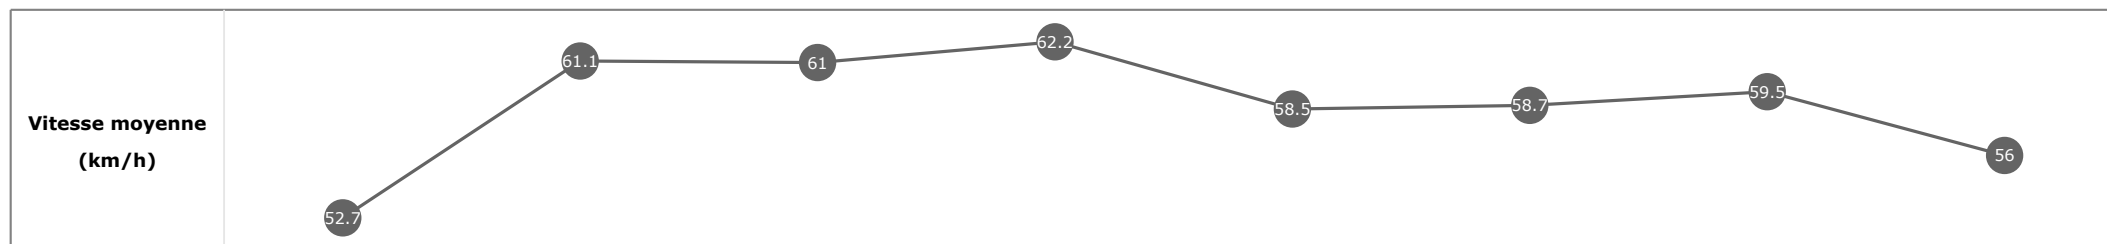

Statistiques Tracking
CHANTILLY
C4 - PRIX DE LA GRANGE DES BOIS - 1600m
mardi 10 mars 2020 - 15:46

Cheval **LODI**
Jockey **A. MOLINS**
Rang d'arrivée **12**
Temps de parcours **01:39.28**
Tronçon le plus rapide **00:11.68** (tronçon 1000m - 800m)
Vitesse maximale **65.09** (tronçon 1000m - 800m)
Vitesse moyenne **58.5**

Données de tracking

Tronçons de 200m	DEP 1400m	1400m 1200m	1200m 1000m	1000m 800m	800m 600m	600m 400m	400m 200m	200m ARR
Temps de parcours	00:14.33	00:26.19	00:37.98	00:49.66	01:02.04	01:14.39	01:26.45	01:39.28
Temps du tronçon	00:14.33	00:11.85	00:11.78	00:11.68	00:12.38	00:12.35	00:12.05	00:12.82
Vitesse moyenne	52.7	61.1	61	62.2	58.5	58.7	59.5	56