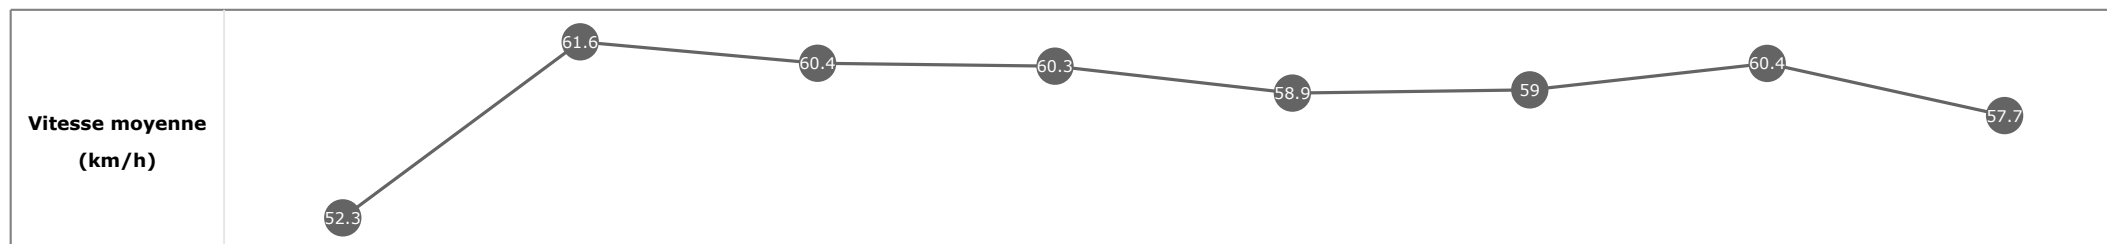

Statistiques Tracking
CHANTILLY
C4 - PRIX DE LA GRANGE DES BOIS - 1600m
mardi 10 mars 2020 - 15:46

Cheval **ROCKDALE**
Jockey **H. MOUESAN**
Rang d'arrivée **10**
Temps de parcours **01:38.81**
Tronçon le plus rapide **00:11.74** (tronçon 1400m - 1200m)
Vitesse maximale **64.26** (tronçon 400m - 200m)
Vitesse moyenne **58.6**

Données de tracking

Tronçons de 200m	DEP 1400m	1400m 1200m	1200m 1000m	1000m 800m	800m 600m	600m 400m	400m 200m	200m ARR
Temps de parcours	00:14.36	00:26.11	00:38.02	00:49.94	01:02.16	01:14.36	01:26.27	01:38.81
Temps du tronçon	00:14.36	00:11.74	00:11.90	00:11.92	00:12.21	00:12.20	00:11.90	00:12.54
Vitesse moyenne	52.3	61.6	60.4	60.3	58.9	59	60.4	57.7