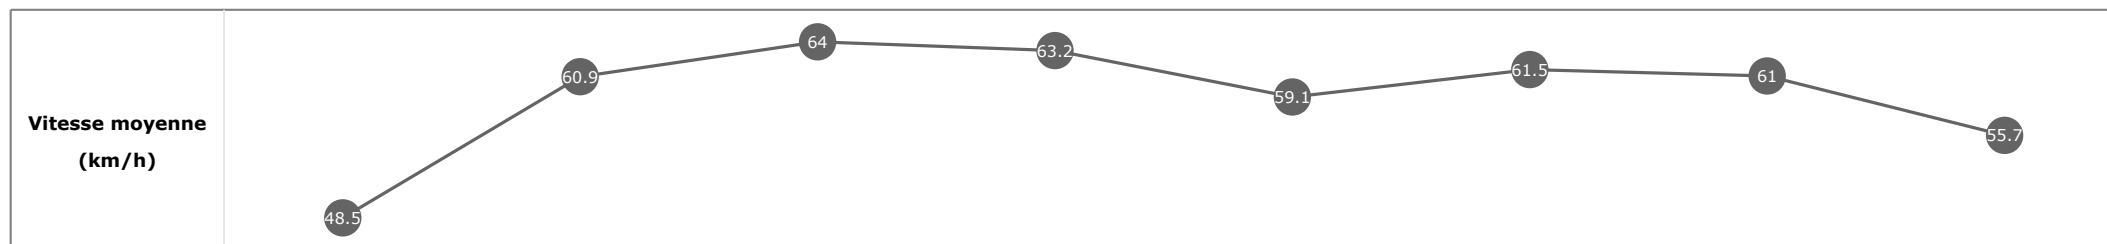

Statistiques Tracking
CHANTILLY
C8 - PRIX ESSO - 1500m
mardi 10 mars 2020 - 18:12

Cheval **KIWI KISS**
Jockey **A. LEMAITRE**
Rang d'arrivée **11**
Temps de parcours **01:30.27**
Tronçon le plus rapide **00:11.28** (tronçon 1200m - 1000m)
Vitesse maximale **66.92** (tronçon 1200m - 1000m)
Vitesse moyenne **59.7**

Données de tracking

Tronçons de 200m	DEP 1400m	1400m 1200m	1200m 1000m	1000m 800m	800m 600m	600m 400m	400m 200m	200m ARR
Temps de parcours	00:07.01	00:18.84	00:30.12	00:41.51	00:53.73	01:05.50	01:17.31	01:30.27
Temps du tronçon	00:07.01	00:11.82	00:11.28	00:11.38	00:12.21	00:11.77	00:11.80	00:12.95
Vitesse moyenne	48.5	60.9	64	63.2	59.1	61.5	61	55.7