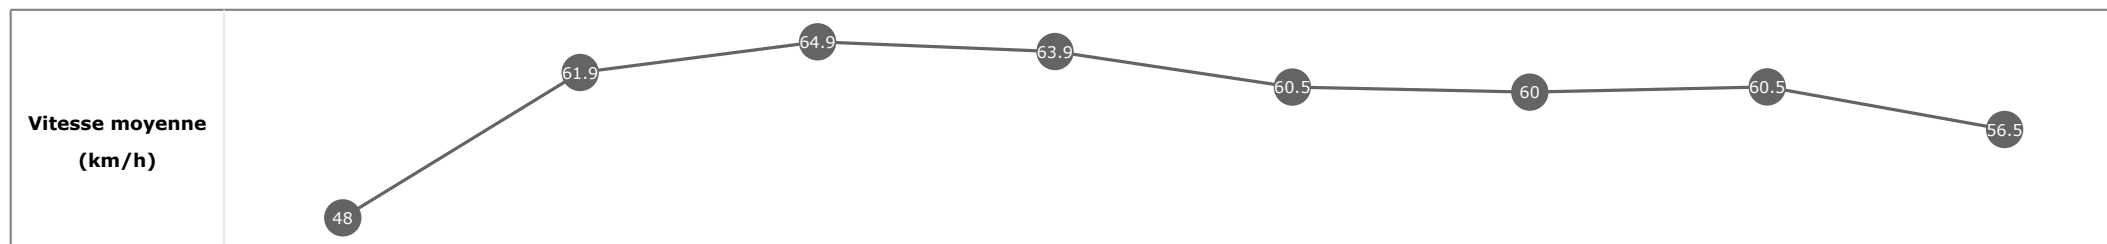

Statistiques Tracking
CHANTILLY
C8 - PRIX ESSO - 1500m
mardi 10 mars 2020 - 18:12

Cheval **DEVIL'S BOY**
Jockey **M. VELON**
Rang d'arrivée **4**
Temps de parcours **01:29.90**
Tronçon le plus rapide **00:11.17** (tronçon 1200m - 1000m)
Vitesse maximale **67.00** (tronçon 1200m - 1000m)
Vitesse moyenne **60**

Données de tracking

Tronçons de 200m	DEP 1400m	1400m 1200m	1200m 1000m	1000m 800m	800m 600m	600m 400m	400m 200m	200m ARR
Temps de parcours	00:07.17	00:18.80	00:29.98	00:41.28	00:53.27	01:05.23	01:17.17	01:29.90
Temps du tronçon	00:07.17	00:11.63	00:11.17	00:11.30	00:11.98	00:11.95	00:11.94	00:12.72
Vitesse moyenne	48	61.9	64.9	63.9	60.5	60	60.5	56.5