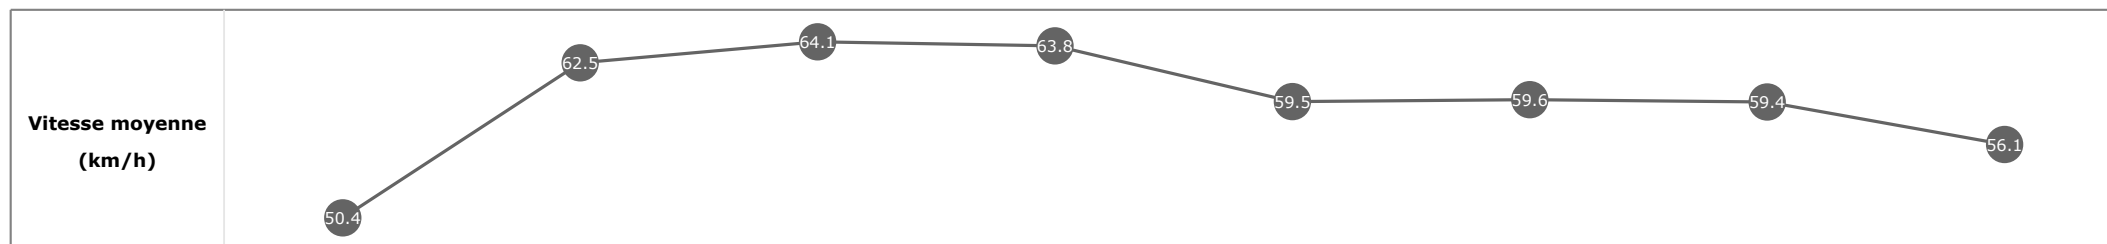

Statistiques Tracking
CHANTILLY
C8 - PRIX ESSO - 1500m
mardi 10 mars 2020 - 18:12

Cheval **CAROLINGIEN**
Jockey **A. HAMELIN**
Rang d'arrivée **5**
Temps de parcours **01:29.97**
Tronçon le plus rapide **00:11.23** (tronçon 1200m - 1000m)
Vitesse maximale **67.64** (tronçon 1000m - 800m)
Vitesse moyenne **59.8**

Données de tracking

Tronçons de 200m	DEP 1400m	1400m 1200m	1200m 1000m	1000m 800m	800m 600m	600m 400m	400m 200m	200m ARR
Temps de parcours	00:06.79	00:18.36	00:29.59	00:40.83	00:52.85	01:04.99	01:17.05	01:29.97
Temps du tronçon	00:06.79	00:11.57	00:11.23	00:11.24	00:12.02	00:12.13	00:12.05	00:12.91
Vitesse moyenne	50.4	62.5	64.1	63.8	59.5	59.6	59.4	56.1