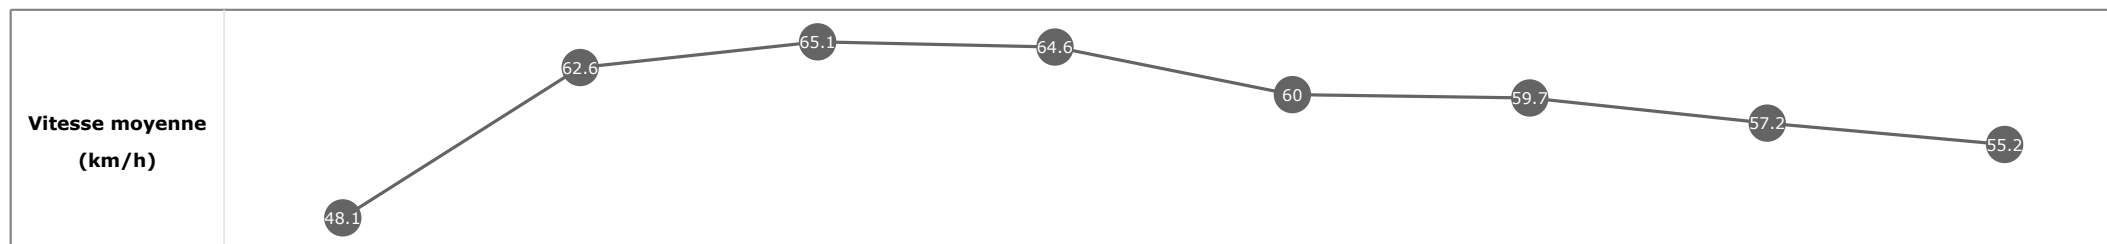

Statistiques Tracking
CHANTILLY
C8 - PRIX ESSO - 1500m
mardi 10 mars 2020 - 18:12

Cheval **WOOTTON GREY**
Jockey **C. STEFAN**
Rang d'arrivée **14**
Temps de parcours **01:30.71**
Tronçon le plus rapide **00:11.11** (tronçon 1200m - 1000m)
Vitesse maximale **69.05** (tronçon 1000m - 800m)
Vitesse moyenne **59.5**

Données de tracking

Tronçons de 200m	DEP 1400m	1400m 1200m	1200m 1000m	1000m 800m	800m 600m	600m 400m	400m 200m	200m ARR
Temps de parcours	00:07.04	00:18.61	00:29.72	00:40.93	00:53.01	01:05.10	01:17.69	01:30.71
Temps du tronçon	00:07.04	00:11.56	00:11.11	00:11.20	00:12.07	00:12.08	00:12.59	00:13.02
Vitesse moyenne	48.1	62.6	65.1	64.6	60	59.7	57.2	55.2