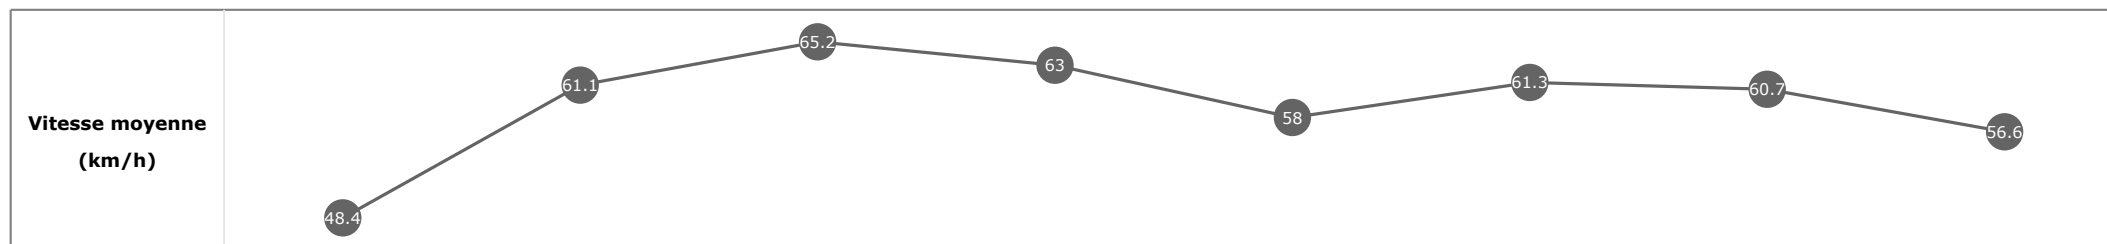

Statistiques Tracking
CHANTILLY
C8 - PRIX ESSO - 1500m
mardi 10 mars 2020 - 18:12

Cheval **OSTIA**
Jockey **M. GUYON**
Rang d'arrivée **9**
Temps de parcours **01:30.11**
Tronçon le plus rapide **00:11.02** (tronçon 1200m - 1000m)
Vitesse maximale **70.27** (tronçon 1200m - 1000m)
Vitesse moyenne **59.8**

Données de tracking

Tronçons de 200m	DEP 1400m	1400m 1200m	1200m 1000m	1000m 800m	800m 600m	600m 400m	400m 200m	200m ARR
Temps de parcours	00:07.07	00:18.83	00:29.85	00:41.36	00:53.72	01:05.56	01:17.34	01:30.11
Temps du tronçon	00:07.07	00:11.75	00:11.02	00:11.51	00:12.36	00:11.84	00:11.78	00:12.76
Vitesse moyenne	48.4	61.1	65.2	63	58	61.3	60.7	56.6