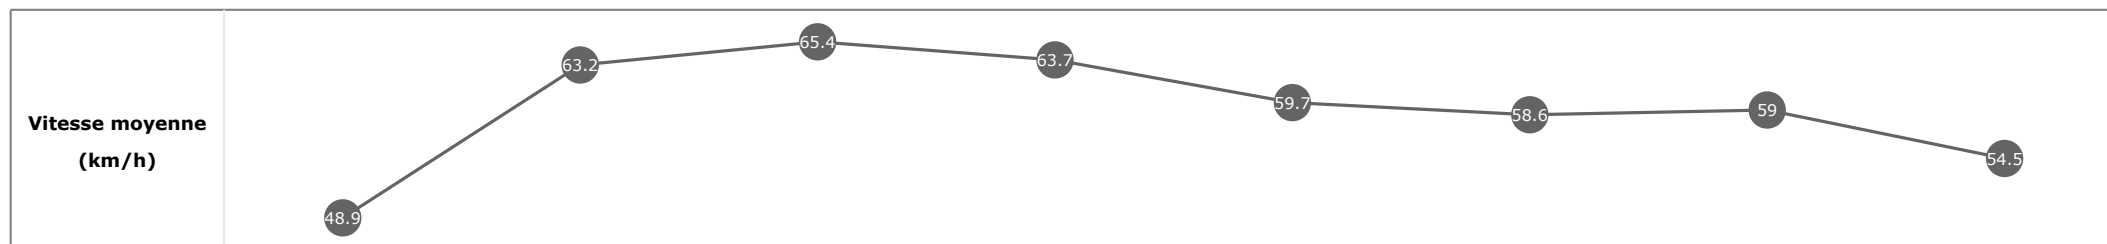

Statistiques Tracking
CHANTILLY
C8 - PRIX ESSO - 1500m
mardi 10 mars 2020 - 18:12

Cheval **LE KAKOU**
Jockey **PC. BOUDOT**
Rang d'arrivée **13**
Temps de parcours **01:30.67**
Tronçon le plus rapide **00:11.03** (tronçon 1200m - 1000m)
Vitesse maximale **67.36** (tronçon 1200m - 1000m)
Vitesse moyenne **59.5**

Données de tracking

Tronçons de 200m	DEP 1400m	1400m 1200m	1200m 1000m	1000m 800m	800m 600m	600m 400m	400m 200m	200m ARR
Temps de parcours	00:07.00	00:18.47	00:29.51	00:40.82	00:52.85	01:05.21	01:17.46	01:30.67
Temps du tronçon	00:07.00	00:11.47	00:11.03	00:11.30	00:12.03	00:12.35	00:12.25	00:13.20
Vitesse moyenne	48.9	63.2	65.4	63.7	59.7	58.6	59	54.5