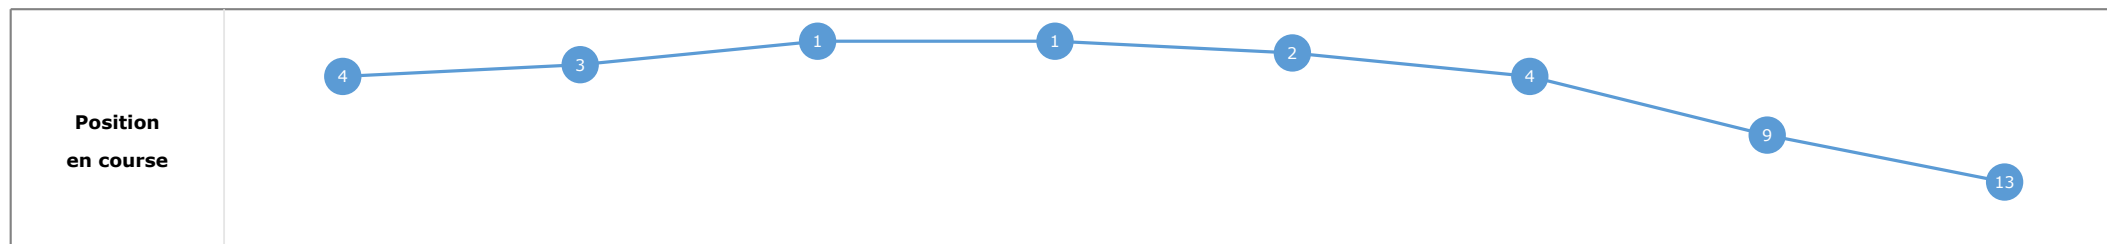

Statistiques Tracking
CHANTILLY
C8 - PRIX ESSO - 1500m
mardi 10 mars 2020 - 18:12

Cheval **LE KAKOU**
Jockey **PC. BOUDOT**
Rang d'arrivée **13**
Temps de parcours **01:30.67**
Tronçon le plus rapide **00:11.03** (tronçon 1200m - 1000m)
Vitesse maximale **67.36** (tronçon 1200m - 1000m)
Vitesse moyenne **59.5**

Données de tracking

Tronçons de 200m	DEP 1400m	1400m 1200m	1200m 1000m	1000m 800m	800m 600m	600m 400m	400m 200m	200m ARR
Temps de parcours	00:07.00	00:18.47	00:29.51	00:40.82	00:52.85	01:05.21	01:17.46	01:30.67
Temps du tronçon	00:07.00	00:11.47	00:11.03	00:11.30	00:12.03	00:12.35	00:12.25	00:13.20
Vitesse moyenne	48.9	63.2	65.4	63.7	59.7	58.6	59	54.5