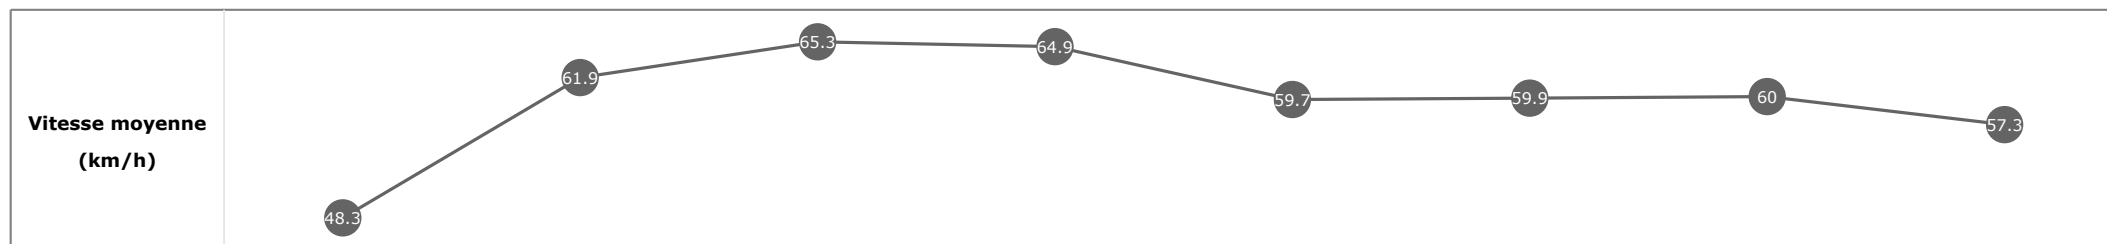

Statistiques Tracking
CHANTILLY
C8 - PRIX ESSO - 1500m
mardi 10 mars 2020 - 18:12

Cheval **MISTER CHARLIE**
Jockey **M. BARZALONA**
Rang d'arrivée **3**
Temps de parcours **01:29.77**
Tronçon le plus rapide **00:11.10** (tronçon 1200m - 1000m)
Vitesse maximale **70.31** (tronçon 1000m - 800m)
Vitesse moyenne **60.2**

Données de tracking

Tronçons de 200m	DEP 1400m	1400m 1200m	1200m 1000m	1000m 800m	800m 600m	600m 400m	400m 200m	200m ARR
Temps de parcours	00:07.04	00:18.74	00:29.84	00:41.07	00:53.17	01:05.13	01:17.18	01:29.77
Temps du tronçon	00:07.04	00:11.70	00:11.10	00:11.23	00:12.09	00:11.96	00:12.05	00:12.58
Vitesse moyenne	48.3	61.9	65.3	64.9	59.7	59.9	60	57.3