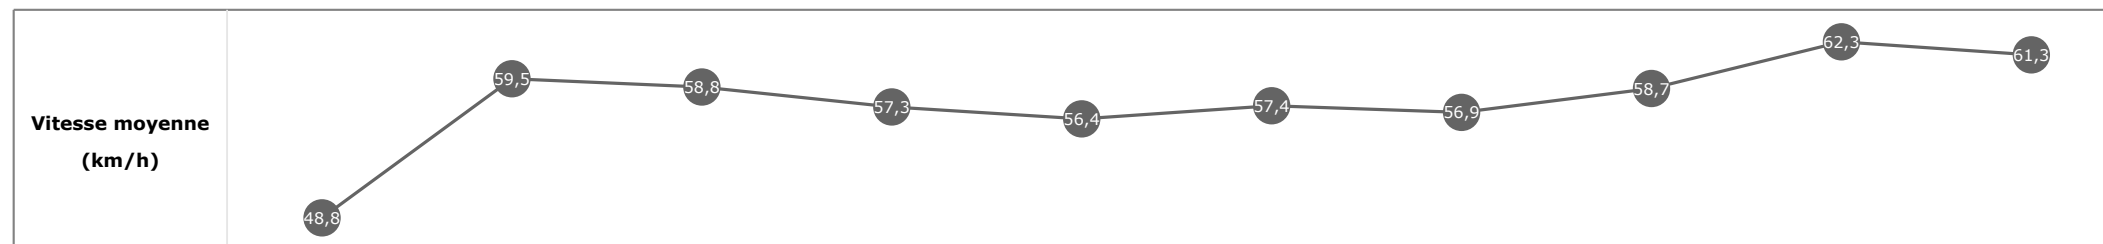

Statistiques Tracking
CHANTILLY
C4 - PRIX TALWEG - 1900m
vendredi 13 mars 2020 - 16:05

Cheval **RIVER ROCK**
Jockey A. BADEL
Rang d'arrivée **3**
Temps de parcours **01:57.25**
Tronçon le plus rapide **00:11.58** (tronçon 400m - 200m)
Vitesse maximale **65,20** (tronçon 400m - 200m)
Vitesse moyenne **58,1**

Données de tracking

Tronçons de 200m	DEP 1800m	1800m 1600m	1600m 1400m	1400m 1200m	1200m 1000m	1000m 800m	800m 600m	600m 400m	400m 200m	200m ARR
Temps de parcours	00:06.70	00:18.91	00:31.14	00:43.72	00:56.50	01:08.98	01:21.70	01:33.89	01:45.48	01:57.25
Temps du tronçon	00:06.70	00:12.21	00:12.22	00:12.58	00:12.78	00:12.47	00:12.72	00:12.18	00:11.58	00:11.77
Vitesse moyenne	48,8	59,5	58,8	57,3	56,4	57,4	56,9	58,7	62,3	61,3