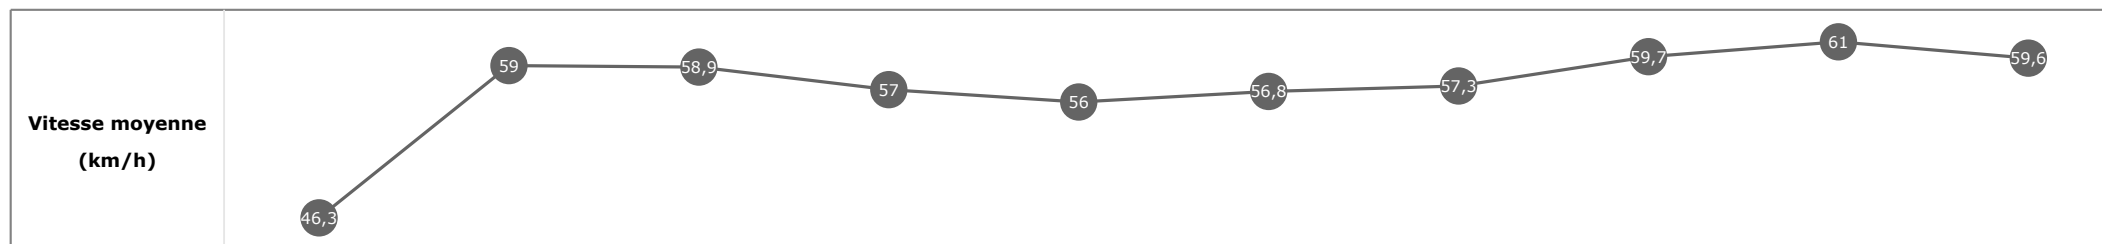

Statistiques Tracking
CHANTILLY
C4 - PRIX TALWEG - 1900m
vendredi 13 mars 2020 - 16:05

Cheval **ASIAN QUEEN**
Jockey **A. DUORTE**
Rang d'arrivée **8**
Temps de parcours **01:58.19**
Tronçon le plus rapide **00:11.86** (tronçon 400m - 200m)
Vitesse maximale **64,76** (tronçon 400m - 200m)
Vitesse moyenne **57,6**

Données de tracking

Tronçons de 200m	DEP 1800m	1800m 1600m	1600m 1400m	1400m 1200m	1200m 1000m	1000m 800m	800m 600m	600m 400m	400m 200m	200m ARR
Temps de parcours	00:07.08	00:19.34	00:31.56	00:44.22	00:57.11	01:09.69	01:22.26	01:34.28	01:46.14	01:58.19
Temps du tronçon	00:07.08	00:12.25	00:12.21	00:12.66	00:12.88	00:12.57	00:12.56	00:12.02	00:11.86	00:12.04
Vitesse moyenne	46,3	59	58,9	57	56	56,8	57,3	59,7	61	59,6