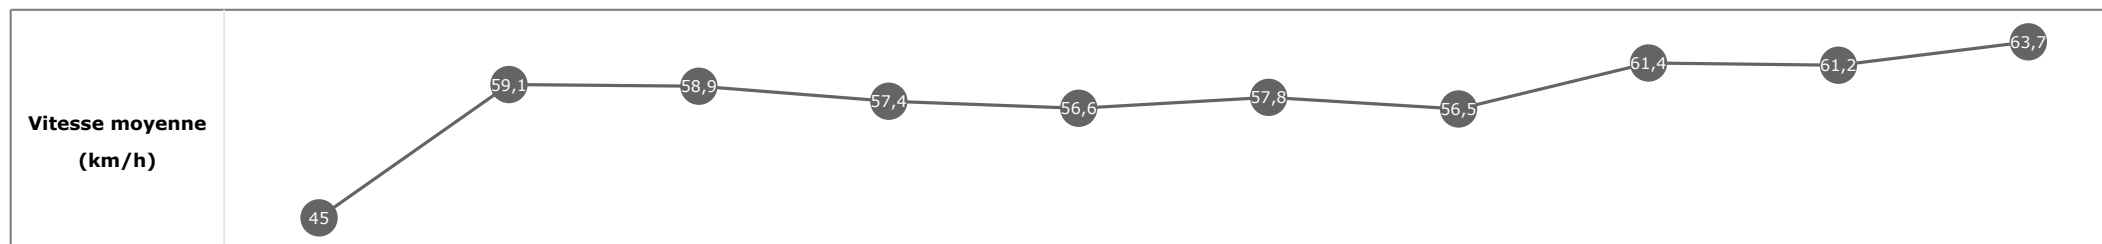

Données de tracking

Tronçons de 200m	DEP 1800m	1800m 1600m	1600m 1400m	1400m 1200m	1200m 1000m	1000m 800m	800m 600m	600m 400m	400m 200m	200m ARR
Temps de parcours	00:07.50	00:19.82	00:32.03	00:44.56	00:57.31	01:09.92	01:22.70	01:34.27	01:45.38	01:57.05
Temps du tronçon	00:07.50	00:12.32	00:12.20	00:12.52	00:12.75	00:12.61	00:12.77	00:11.57	00:11.11	00:11.66
Vitesse moyenne	43,6	58,8	59	57,4	56,9	57,5	56,2	62,4	64,8	61,9

Données de tracking

Tronçons de 200m	DEP 1800m	1800m 1600m	1600m 1400m	1400m 1200m	1200m 1000m	1000m 800m	800m 600m	600m 400m	400m 200m	200m ARR
Temps de parcours	00:07.29	00:19.48	00:31.75	00:44.34	00:57.13	01:09.63	01:22.37	01:34.14	01:45.87	01:57.18
Temps du tronçon	00:07.29	00:12.19	00:12.26	00:12.58	00:12.79	00:12.50	00:12.74	00:11.76	00:11.73	00:11.30
Vitesse moyenne	45	59,1	58,9	57,4	56,6	57,8	56,5	61,4	61,2	63,7