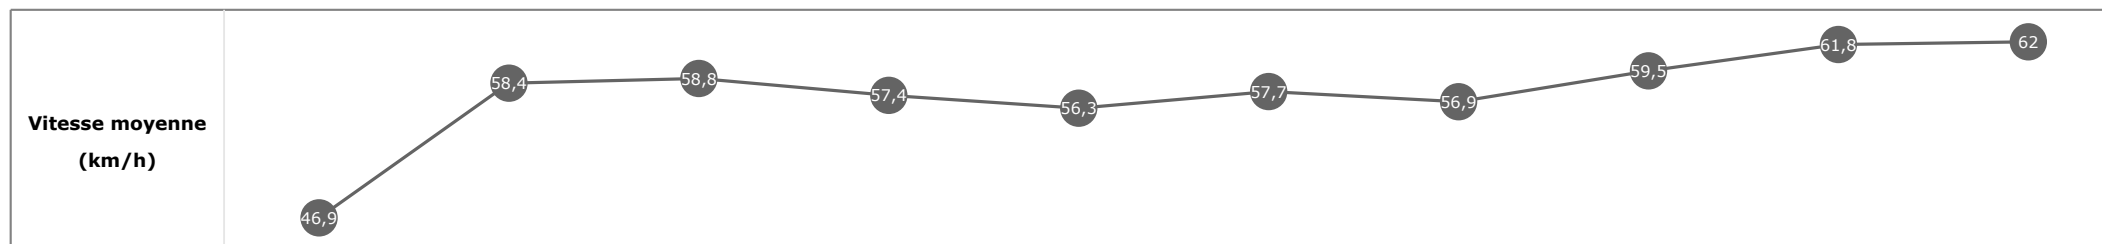

Statistiques Tracking
CHANTILLY
C4 - PRIX TALWEG - 1900m
vendredi 13 mars 2020 - 16:05

Cheval **VIVI BONNEBOUILLE**
Jockey T. BACHELOT
Rang d'arrivée **4**
Temps de parcours **01:57.54**
Tronçon le plus rapide **00:11.65** (tronçon 200m - ARR)
Vitesse maximale **65,23** (tronçon 200m - ARR)
Vitesse moyenne **58**

Données de tracking

Tronçons de 200m	DEP 1800m	1800m 1600m	1600m 1400m	1400m 1200m	1200m 1000m	1000m 800m	800m 600m	600m 400m	400m 200m	200m ARR
Temps de parcours	00:07.05	00:19.41	00:31.64	00:44.16	00:56.97	01:09.47	01:22.10	01:34.20	01:45.88	01:57.54
Temps du tronçon	00:07.05	00:12.36	00:12.22	00:12.52	00:12.81	00:12.49	00:12.63	00:12.10	00:11.68	00:11.65
Vitesse moyenne	46,9	58,4	58,8	57,4	56,3	57,7	56,9	59,5	61,8	62