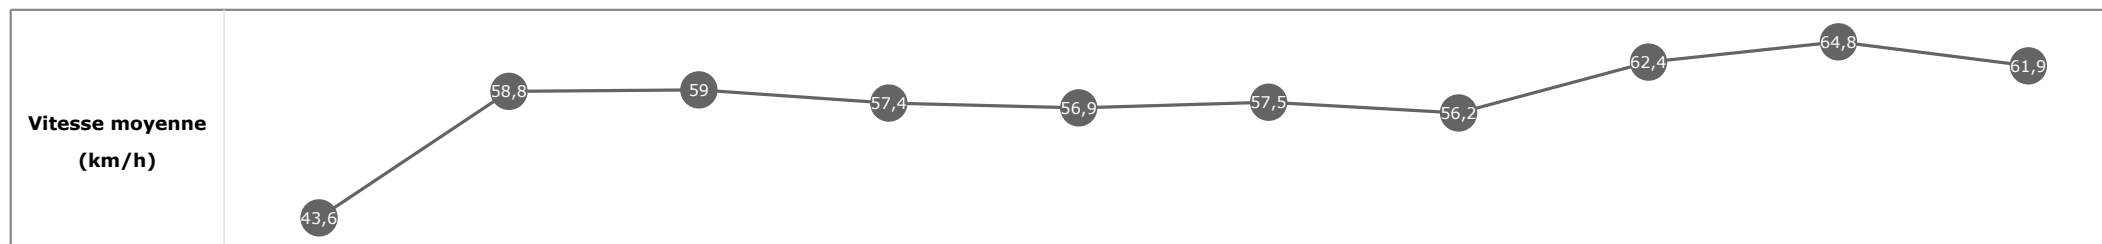

Données de tracking

Tronçons de 200m	DEP 1800m	1800m 1600m	1600m 1400m	1400m 1200m	1200m 1000m	1000m 800m	800m 600m	600m 400m	400m 200m	200m ARR
Temps de parcours	00:07.50	00:19.82	00:32.03	00:44.56	00:57.31	01:09.92	01:22.70	01:34.27	01:45.38	01:57.05
Temps du tronçon	00:07.50	00:12.32	00:12.20	00:12.52	00:12.75	00:12.61	00:12.77	00:11.57	00:11.11	00:11.66
Vitesse moyenne	43,6	58,8	59	57,4	56,9	57,5	56,2	62,4	64,8	61,9