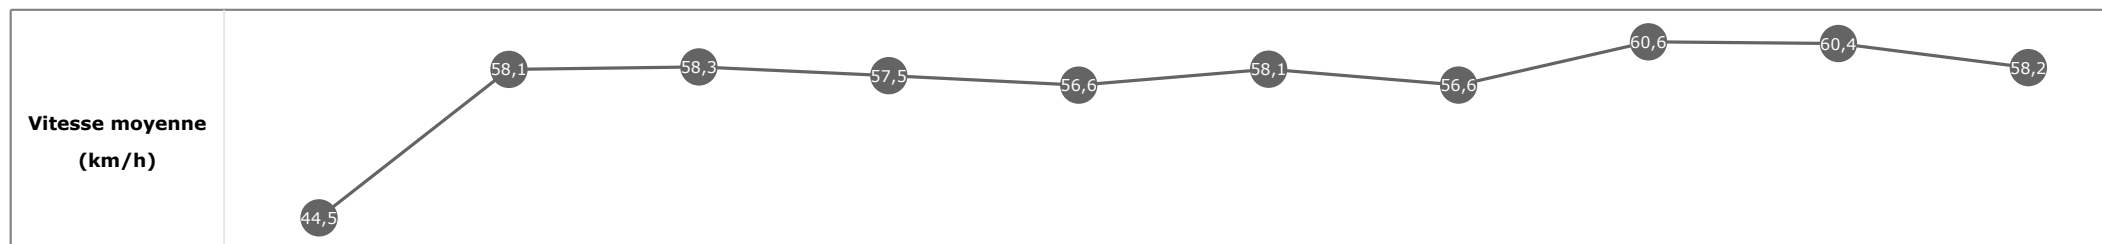

Statistiques Tracking
CHANTILLY
C4 - PRIX TALWEG - 1900m
vendredi 13 mars 2020 - 16:05

Cheval **WING DANCER**
Jockey **A. HAMELIN**
Rang d'arrivée **10**
Temps de parcours **01:58.73**
Tronçon le plus rapide **00:11.86** (tronçon 400m - 200m)
Vitesse maximale **64,98** (tronçon 600m - 400m)
Vitesse moyenne **57,4**

Données de tracking

Tronçons de 200m	DEP 1800m	1800m 1600m	1600m 1400m	1400m 1200m	1200m 1000m	1000m 800m	800m 600m	600m 400m	400m 200m	200m ARR
Temps de parcours	00:07.43	00:19.83	00:32.16	00:44.72	00:57.38	01:09.84	01:22.54	01:34.43	01:46.30	01:58.73
Temps du tronçon	00:07.43	00:12.40	00:12.32	00:12.55	00:12.66	00:12.45	00:12.69	00:11.89	00:11.86	00:12.43
Vitesse moyenne	44,5	58,1	58,3	57,5	56,6	58,1	56,6	60,6	60,4	58,2