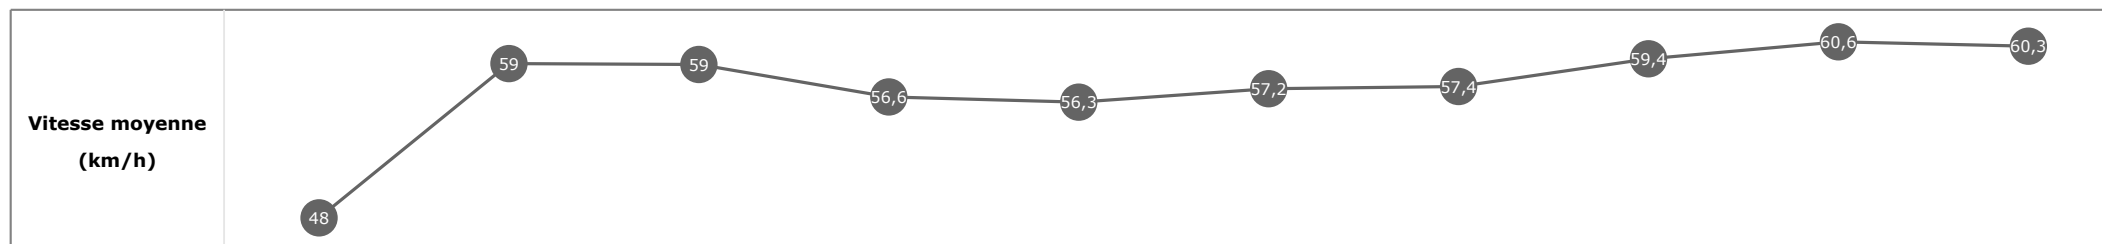

Statistiques Tracking
CHANTILLY
C4 - PRIX TALWEG - 1900m
vendredi 13 mars 2020 - 16:05

Cheval **PERISTERA**
Jockey **C. DEMURO**
Rang d'arrivée **7**
Temps de parcours **01:57.87**
Tronçon le plus rapide **00:11.84** (tronçon 400m - 200m)
Vitesse maximale **64,69** (tronçon 600m - 400m)
Vitesse moyenne **57,8**

Données de tracking

Tronçons de 200m	DEP 1800m	1800m 1600m	1600m 1400m	1400m 1200m	1200m 1000m	1000m 800m	800m 600m	600m 400m	400m 200m	200m ARR
Temps de parcours	00:06.86	00:19.07	00:31.32	00:44.03	00:56.83	01:09.37	01:21.93	01:34.05	01:45.90	01:57.87
Temps du tronçon	00:06.86	00:12.20	00:12.25	00:12.70	00:12.80	00:12.53	00:12.56	00:12.11	00:11.84	00:11.97
Vitesse moyenne	48	59	59	56,6	56,3	57,2	57,4	59,4	60,6	60,3