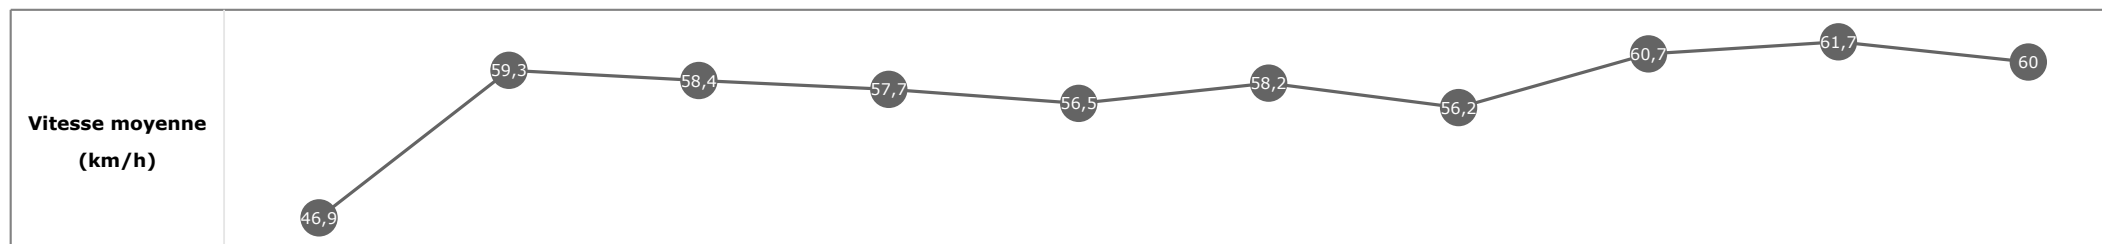

Statistiques Tracking
CHANTILLY
C4 - PRIX TALWEG - 1900m
vendredi 13 mars 2020 - 16:05

Cheval **SIWAY**
Jockey **S. PASQUIER**
Rang d'arrivée **6**
Temps de parcours **01:57.72**
Tronçon le plus rapide **00:11.73** (tronçon 400m - 200m)
Vitesse maximale **65,23** (tronçon 400m - 200m)
Vitesse moyenne **58**

Données de tracking

Tronçons de 200m	DEP 1800m	1800m 1600m	1600m 1400m	1400m 1200m	1200m 1000m	1000m 800m	800m 600m	600m 400m	400m 200m	200m ARR
Temps de parcours	00:06.99	00:19.17	00:31.49	00:44.04	00:56.85	01:09.31	01:22.09	01:33.98	01:45.72	01:57.72
Temps du tronçon	00:06.99	00:12.18	00:12.31	00:12.55	00:12.80	00:12.45	00:12.78	00:11.89	00:11.73	00:12.00
Vitesse moyenne	46,9	59,3	58,4	57,7	56,5	58,2	56,2	60,7	61,7	60