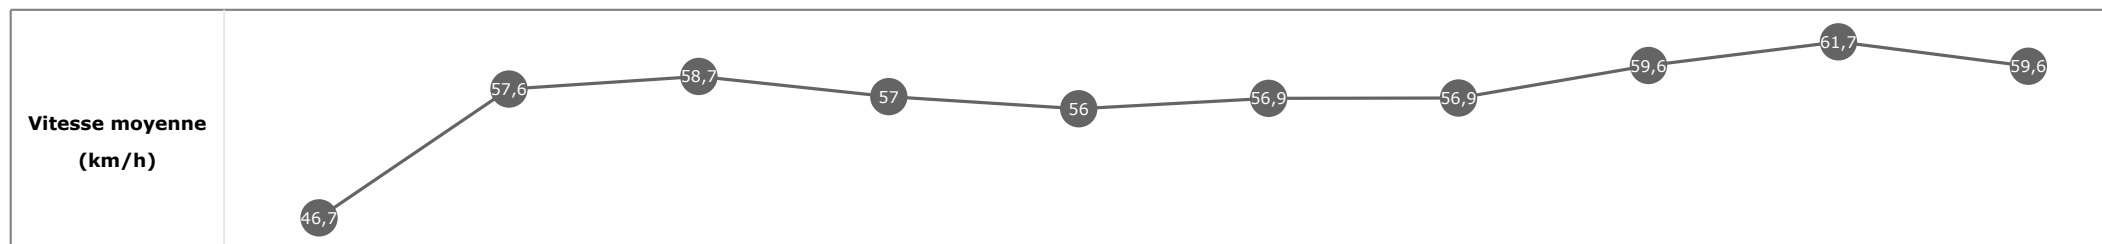

Statistiques Tracking
CHANTILLY
C4 - PRIX TALWEG - 1900m
vendredi 13 mars 2020 - 16:05

Cheval **LUANDA**
Jockey **J. MONTEIRO**
Rang d'arrivée **9**
Temps de parcours **01:58.42**
Tronçon le plus rapide **00:11.69** (tronçon 400m - 200m)
Vitesse maximale **64,84** (tronçon 400m - 200m)
Vitesse moyenne **57,5**

Données de tracking

Tronçons de 200m	DEP 1800m	1800m 1600m	1600m 1400m	1400m 1200m	1200m 1000m	1000m 800m	800m 600m	600m 400m	400m 200m	200m ARR
Temps de parcours	00:07.05	00:19.60	00:31.78	00:44.45	00:57.33	01:09.95	01:22.55	01:34.58	01:46.28	01:58.42
Temps du tronçon	00:07.05	00:12.55	00:12.18	00:12.66	00:12.87	00:12.61	00:12.60	00:12.03	00:11.69	00:12.14
Vitesse moyenne	46,7	57,6	58,7	57	56	56,9	56,9	59,6	61,7	59,6