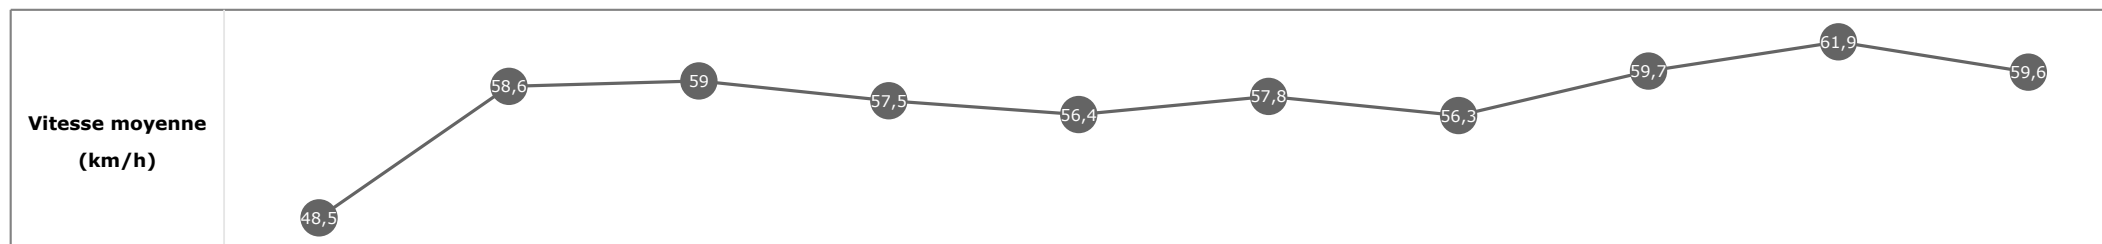

Statistiques Tracking
CHANTILLY
C4 - PRIX TALWEG - 1900m
vendredi 13 mars 2020 - 16:05

Cheval **ALYSHKA**
Jockey V. CHEMINAUD
Rang d'arrivée **5**
Temps de parcours **01:57.70**
Tronçon le plus rapide **00:11.62** (tronçon 400m - 200m)
Vitesse maximale **67,61** (tronçon 400m - 200m)
Vitesse moyenne **57,9**

Données de tracking

Tronçons de 200m	DEP 1800m	1800m 1600m	1600m 1400m	1400m 1200m	1200m 1000m	1000m 800m	800m 600m	600m 400m	400m 200m	200m ARR
Temps de parcours	00:06.82	00:19.13	00:31.29	00:43.86	00:56.65	01:09.13	01:21.86	01:34.01	01:45.63	01:57.70
Temps du tronçon	00:06.82	00:12.30	00:12.15	00:12.57	00:12.79	00:12.47	00:12.72	00:12.14	00:11.62	00:12.07
Vitesse moyenne	48,5	58,6	59	57,5	56,4	57,8	56,3	59,7	61,9	59,6