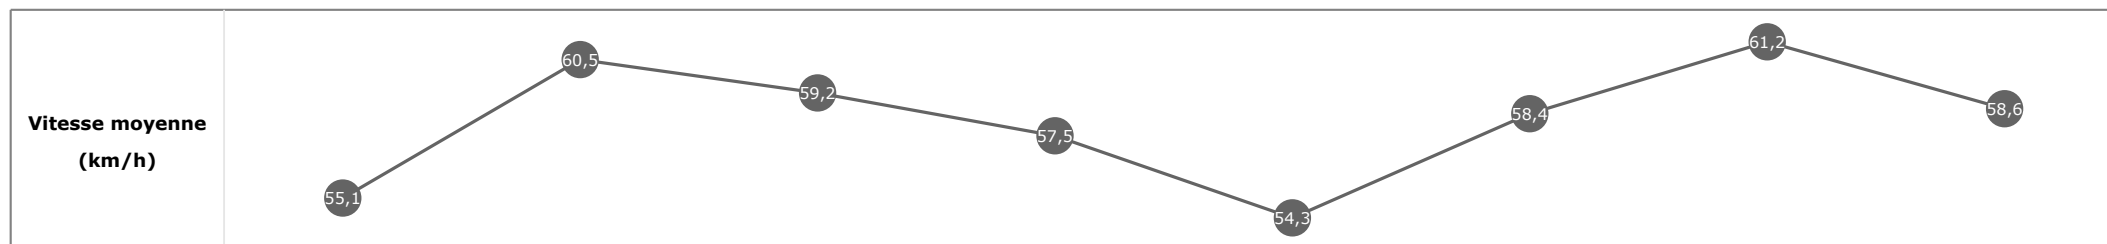

Statistiques Tracking
CHANTILLY
C5 - PRIX DU SOISSONNAIS - 1600m
vendredi 13 mars 2020 - 16:48

Cheval **MASCOTTE**
Jockey **M. GUYON**
Rang d'arrivée **9**
Temps de parcours **01:40.24**
Tronçon le plus rapide **00:11.73** (tronçon 400m - 200m)
Vitesse maximale **64,69** (tronçon 400m - 200m)
Vitesse moyenne **58**

Données de tracking

Tronçons de 200m	DEP 1400m	1400m 1200m	1200m 1000m	1000m 800m	800m 600m	600m 400m	400m 200m	200m ARR
Temps de parcours	00:13.72	00:25.63	00:37.82	00:50.30	01:03.75	01:16.21	01:27.95	01:40.24
Temps du tronçon	00:13.72	00:11.91	00:12.18	00:12.47	00:13.45	00:12.46	00:11.73	00:12.29
Vitesse moyenne	55,1	60,5	59,2	57,5	54,3	58,4	61,2	58,6