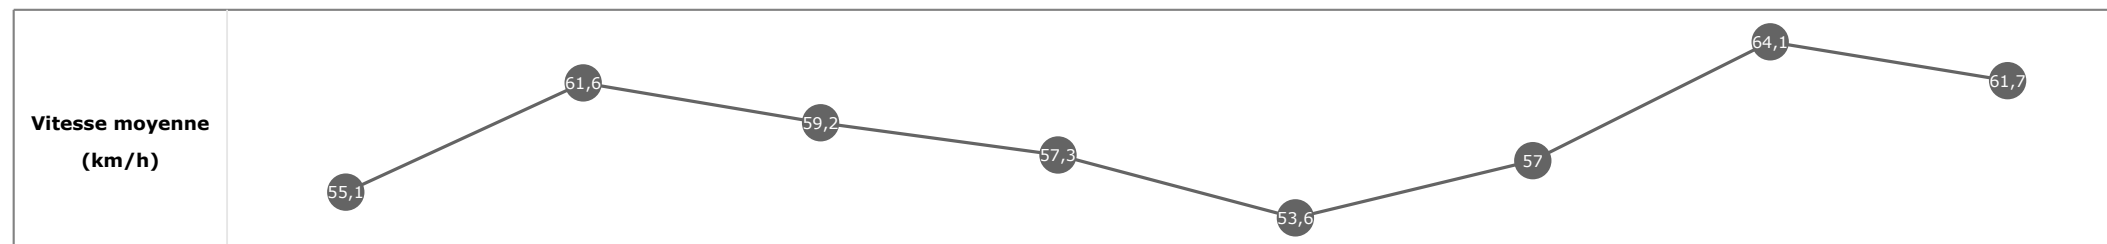

Statistiques Tracking
CHANTILLY
C5 - PRIX DU SOISSONNAIS - 1600m
vendredi 13 mars 2020 - 16:48

Cheval **TOTALLY DIVA**
Jockey **P. BAZIRE**
Rang d'arrivée **5**
Temps de parcours **01:39.25**
Tronçon le plus rapide **00:11.32** (tronçon 400m - 200m)
Vitesse maximale **66,56** (tronçon 400m - 200m)
Vitesse moyenne **58,5**

Données de tracking

Tronçons de 200m	DEP 1400m	1400m 1200m	1200m 1000m	1000m 800m	800m 600m	600m 400m	400m 200m	200m ARR
Temps de parcours	00:13.66	00:25.30	00:37.50	00:50.15	01:03.61	01:16.29	01:27.62	01:39.25
Temps du tronçon	00:13.66	00:11.64	00:12.19	00:12.64	00:13.46	00:12.68	00:11.32	00:11.62
Vitesse moyenne	55,1	61,6	59,2	57,3	53,6	57	64,1	61,7