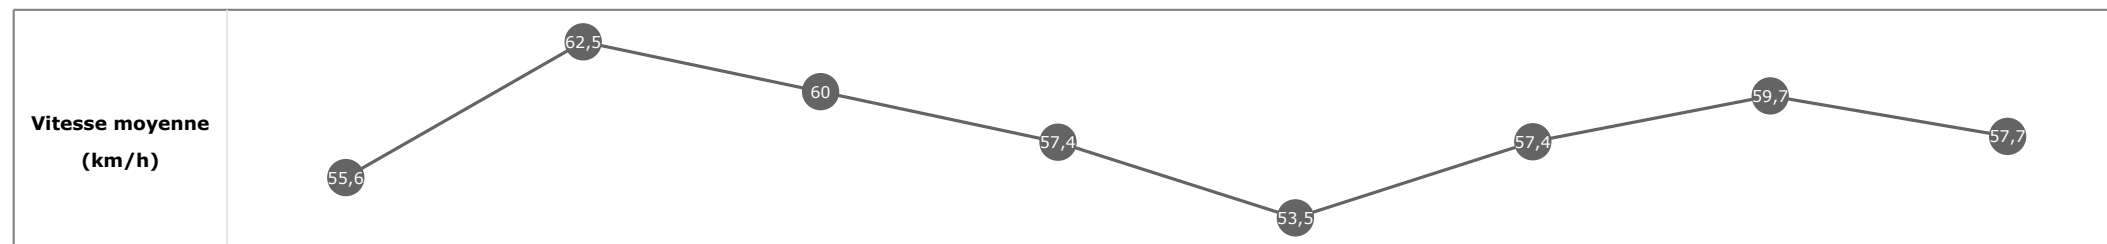

Statistiques Tracking
CHANTILLY
C5 - PRIX DU SOISSONNAIS - 1600m
vendredi 13 mars 2020 - 16:48

Cheval **STILL SKY**
Jockey **A. LEMAITRE**
Rang d'arrivée **10**
Temps de parcours **01:40.25**
Tronçon le plus rapide **00:11.45** (tronçon 1400m - 1200m)
Vitesse maximale **65,12** (tronçon 1400m - 1200m)
Vitesse moyenne **57,8**

Données de tracking

Tronçons de 200m	DEP 1400m	1400m 1200m	1200m 1000m	1000m 800m	800m 600m	600m 400m	400m 200m	200m ARR
Temps de parcours	00:13.55	00:25.00	00:37.11	00:49.65	01:03.09	01:15.73	01:27.70	01:40.25
Temps du tronçon	00:13.55	00:11.45	00:12.11	00:12.53	00:13.44	00:12.64	00:11.97	00:12.54
Vitesse moyenne	55,6	62,5	60	57,4	53,5	57,4	59,7	57,7