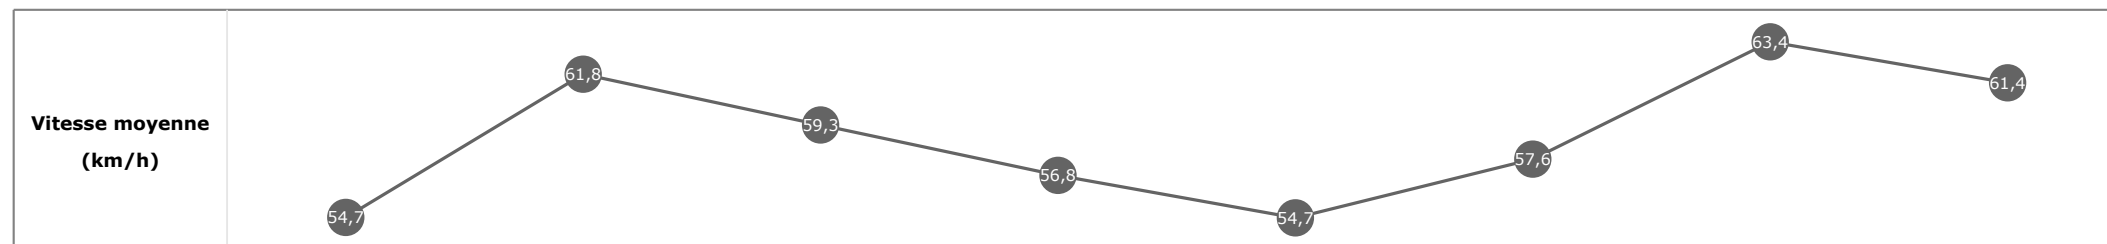

Statistiques Tracking
CHANTILLY
C5 - PRIX DU SOISSONNAIS - 1600m
vendredi 13 mars 2020 - 16:48

Cheval **JAMILYA**
Jockey **S. PASQUIER**
Rang d'arrivée **2**
Temps de parcours **01:39.08**
Tronçon le plus rapide **00:11.32** (tronçon 400m - 200m)
Vitesse maximale **65,84** (tronçon 400m - 200m)
Vitesse moyenne **58,5**

Données de tracking

Tronçons de 200m	DEP 1400m	1400m 1200m	1200m 1000m	1000m 800m	800m 600m	600m 400m	400m 200m	200m ARR
Temps de parcours	00:13.76	00:25.39	00:37.58	00:50.21	01:03.47	01:16.04	01:27.37	01:39.08
Temps du tronçon	00:13.76	00:11.63	00:12.18	00:12.63	00:13.26	00:12.57	00:11.32	00:11.71
Vitesse moyenne	54,7	61,8	59,3	56,8	54,7	57,6	63,4	61,4