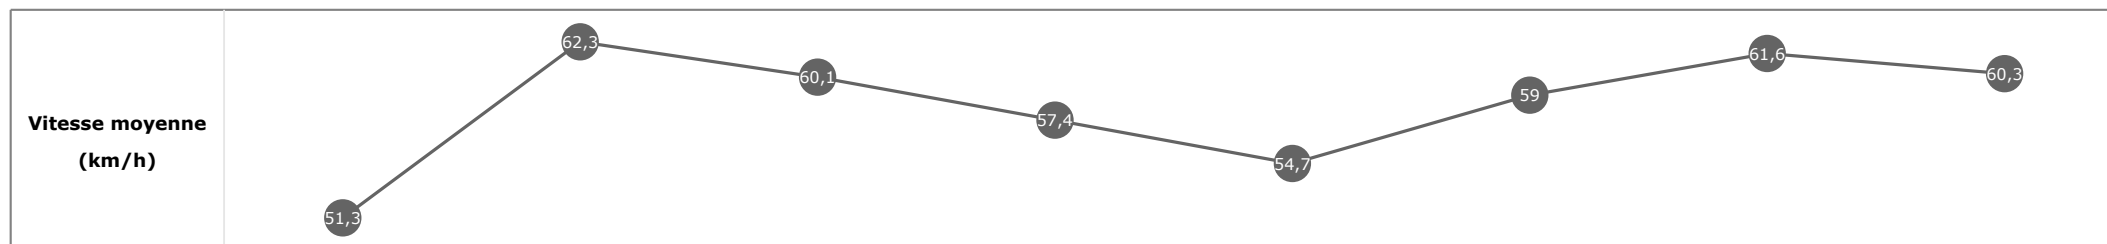

Statistiques Tracking
CHANTILLY
C5 - PRIX DU SOISSONNAIS - 1600m
vendredi 13 mars 2020 - 16:48

Cheval **JEUX DE PRESTIGE**
Jockey **C. DEMURO**
Rang d'arrivée **7**
Temps de parcours **01:39.78**
Tronçon le plus rapide **00:11.47** (tronçon 1400m - 1200m)
Vitesse maximale **65,20** (tronçon 400m - 200m)
Vitesse moyenne **58,1**

Données de tracking

Tronçons de 200m	DEP 1400m	1400m 1200m	1200m 1000m	1000m 800m	800m 600m	600m 400m	400m 200m	200m ARR
Temps de parcours	00:14.71	00:26.19	00:38.18	00:50.69	01:03.94	01:16.17	01:27.92	01:39.78
Temps du tronçon	00:14.71	00:11.47	00:11.98	00:12.51	00:13.24	00:12.22	00:11.74	00:11.86
Vitesse moyenne	51,3	62,3	60,1	57,4	54,7	59	61,6	60,3