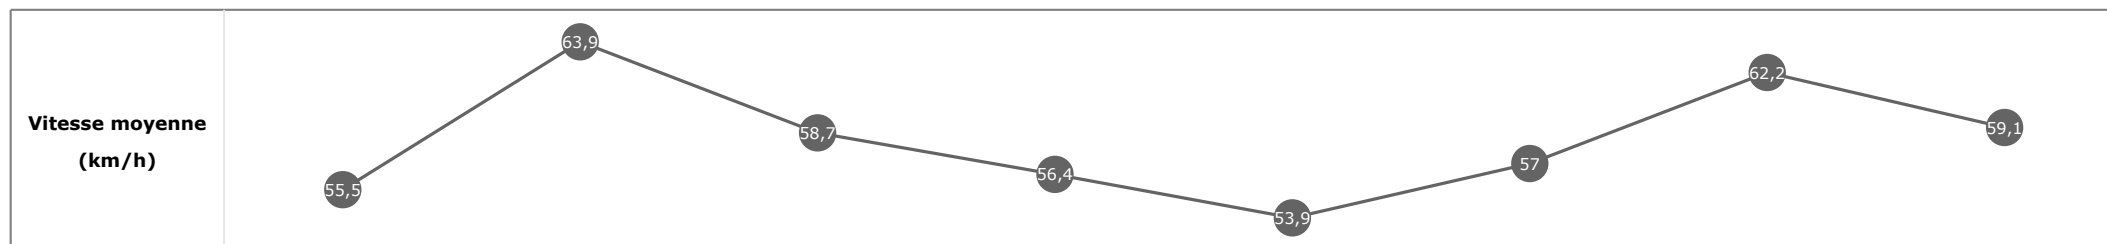

Statistiques Tracking
CHANTILLY
C5 - PRIX DU SOISSONNAIS - 1600m
vendredi 13 mars 2020 - 16:48

Cheval **HUAMULAN**
Jockey **PC. BOUDOT**
Rang d'arrivée **6**
Temps de parcours **01:39.66**
Tronçon le plus rapide **00:11.28** (tronçon 1400m - 1200m)
Vitesse maximale **66,28** (tronçon 1400m - 1200m)
Vitesse moyenne **58,2**

Données de tracking

Tronçons de 200m	DEP 1400m	1400m 1200m	1200m 1000m	1000m 800m	800m 600m	600m 400m	400m 200m	200m ARR
Temps de parcours	00:13.57	00:24.85	00:37.08	00:49.81	01:03.23	01:15.87	01:27.46	01:39.66
Temps du tronçon	00:13.57	00:11.28	00:12.22	00:12.72	00:13.42	00:12.64	00:11.59	00:12.19
Vitesse moyenne	55,5	63,9	58,7	56,4	53,9	57	62,2	59,1