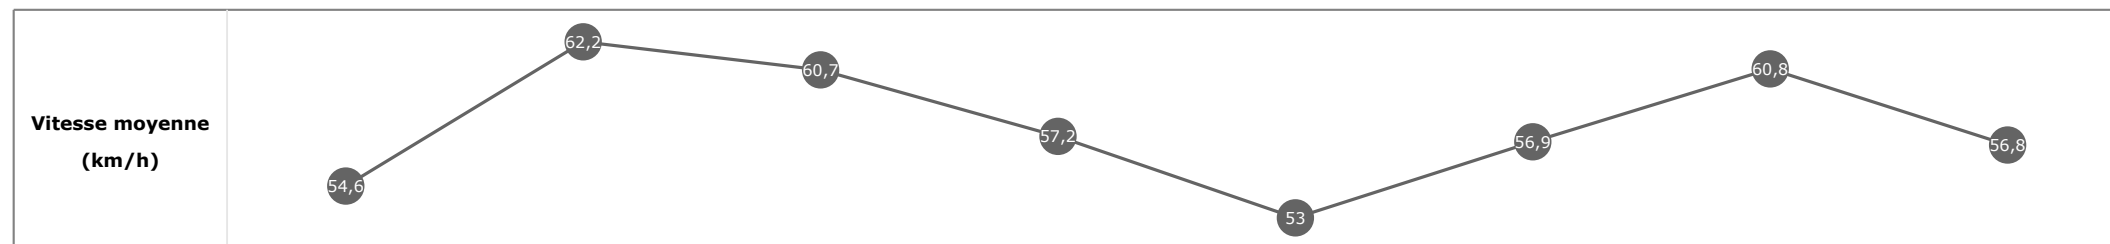

Statistiques Tracking
CHANTILLY
C5 - PRIX DU SOISSONNAIS - 1600m
vendredi 13 mars 2020 - 16:48

Cheval **LIGHT IN THE DARK**
Jockey **C. SOUMILLON**
Rang d'arrivée **11**
Temps de parcours **01:40.59**
Tronçon le plus rapide **00:11.49** (tronçon 1400m - 1200m)
Vitesse maximale **65,30** (tronçon 1400m - 1200m)
Vitesse moyenne **57,6**

Données de tracking

Tronçons de 200m	DEP 1400m	1400m 1200m	1200m 1000m	1000m 800m	800m 600m	600m 400m	400m 200m	200m ARR
Temps de parcours	00:13.81	00:25.31	00:37.24	00:49.82	01:03.38	01:16.06	01:27.89	01:40.59
Temps du tronçon	00:13.81	00:11.49	00:11.93	00:12.58	00:13.55	00:12.68	00:11.82	00:12.69
Vitesse moyenne	54,6	62,2	60,7	57,2	53	56,9	60,8	56,8