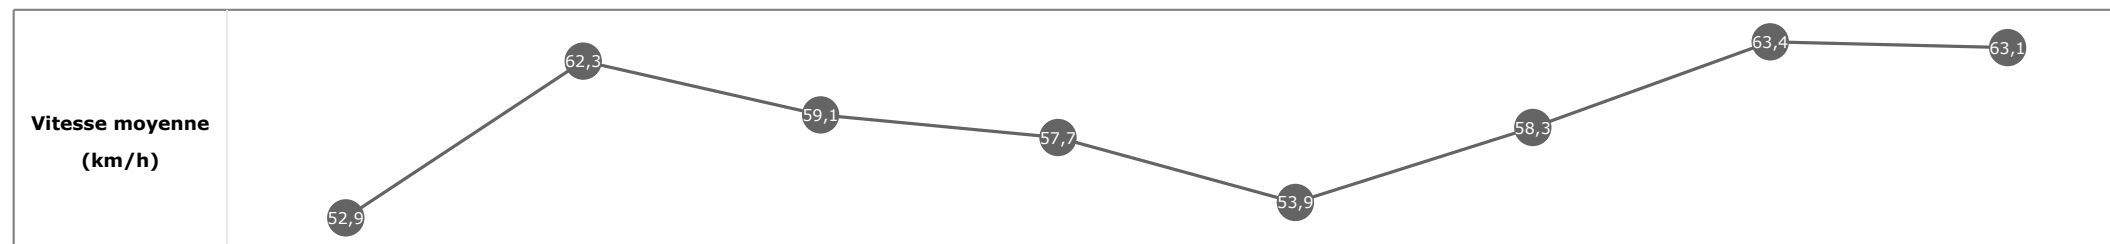

Statistiques Tracking
CHANTILLY
C5 - PRIX DU SOISSONNAIS - 1600m
vendredi 13 mars 2020 - 16:48

Cheval **CONTE DE FEE**
Jockey **L. GROSSO**
Rang d'arrivée **4**
Temps de parcours **01:39.18**
Tronçon le plus rapide **00:11.35** (tronçon 200m - ARR)
Vitesse maximale **65,95** (tronçon 400m - 200m)
Vitesse moyenne **58,6**

Données de tracking

Tronçons de 200m	DEP 1400m	1400m 1200m	1200m 1000m	1000m 800m	800m 600m	600m 400m	400m 200m	200m ARR
Temps de parcours	00:14.19	00:25.78	00:37.99	00:50.54	01:04.00	01:16.40	01:27.82	01:39.18
Temps du tronçon	00:14.19	00:11.58	00:12.20	00:12.55	00:13.45	00:12.40	00:11.42	00:11.35
Vitesse moyenne	52,9	62,3	59,1	57,7	53,9	58,3	63,4	63,1