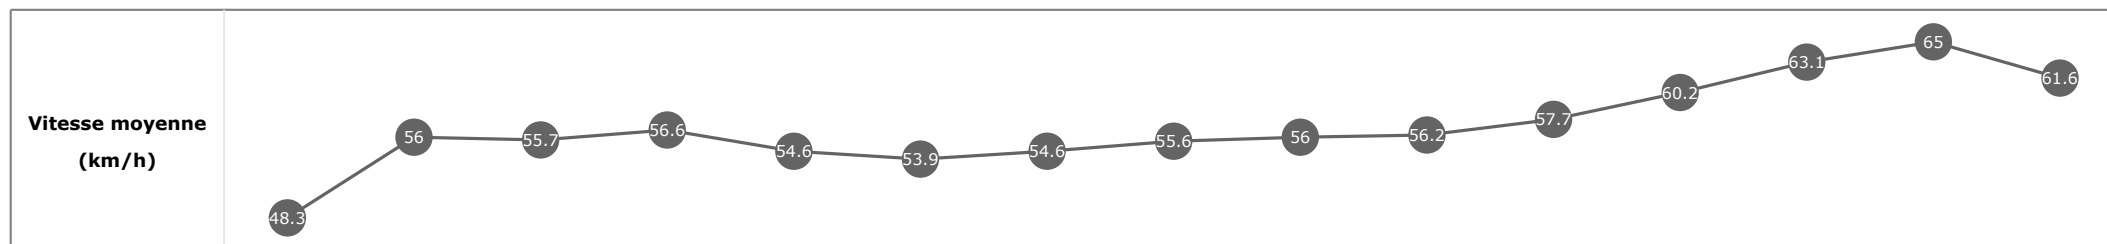

Statistiques Tracking DEAUVILLE C1 - PRIX DU CARROUSEL - 3000m samedi 1 août 2020 - 14:05

Cheval **GET SHIRTY**
 Jockey **C. SOUMILLON**
 Rang d'arrivée **1**
 Temps de parcours **03:10.95**
 Tronçon le plus rapide **00:11.09** (tronçon 400m - 200m)
 Vitesse maximale **65.66** (tronçon 400m - 200m)
 Vitesse moyenne **56.7**

Données de tracking

Tronçons de 200m	DEP 2800m	2800m 2600m	2600m 2400m	2400m 2200m	2200m 2000m	2000m 1800m	1800m 1600m	1600m 1400m	1400m 1200m	1200m 1000m	1000m 800m	800m 600m	600m 400m	400m 200m	200m ARR
Temps de parcours	00:14.98	00:27.86	00:40.78	00:53.61	01:06.78	01:20.31	01:33.61	01:46.55	01:59.44	02:12.33	02:24.77	02:36.76	02:48.21	02:59.30	03:10.95
Temps du tronçon	00:14.79	00:12.88	00:12.91	00:12.83	00:13.16	00:13.53	00:13.29	00:12.94	00:12.88	00:12.89	00:12.43	00:11.98	00:11.45	00:11.09	00:11.64
Vitesse moyenne	48.3	56	55.7	56.6	54.6	53.9	54.6	55.6	56	56.2	57.7	60.2	63.1	65	61.6