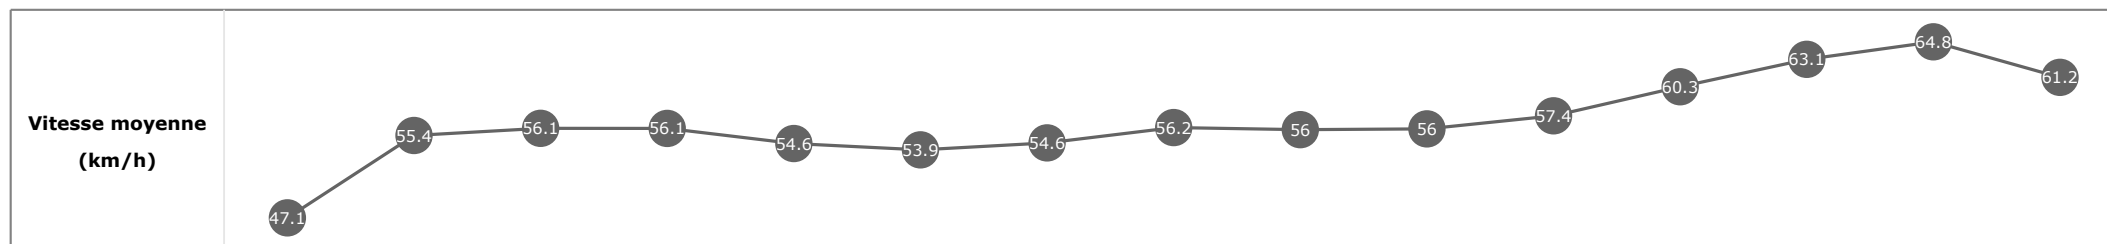

Données de tracking

Tronçons de 200m	DEP 2800m	2800m 2600m	2600m 2400m	2400m 2200m	2200m 2000m	2000m 1800m	1800m 1600m	1600m 1400m	1400m 1200m	1200m 1000m	1000m 800m	800m 600m	600m 400m	400m 200m	200m ARR
Temps de parcours	00:14.80	00:27.46	00:40.35	00:53.34	01:06.49	01:20.03	01:33.35	01:46.27	01:59.15	02:12.00	02:24.47	02:36.46	02:48.01	02:59.51	03:11.39
Temps du tronçon	00:14.61	00:12.65	00:12.89	00:12.99	00:13.14	00:13.54	00:13.31	00:12.92	00:12.88	00:12.84	00:12.47	00:11.99	00:11.55	00:11.49	00:11.88
Vitesse moyenne	49.2	56.7	55.9	55.7	55.3	53.5	54.5	55.7	56	56.4	57.5	60.2	62.6	62.7	60.6

Statistiques Tracking
DEAUVILLE
C1 - PRIX DU CARROUSEL - 3000m
samedi 1 août 2020 - 14:05

Cheval **TIME SHANAKILL**
 Jockey **M. BARZALONA**
 Rang d'arrivée **5**
 Temps de parcours **03:11.43**
 Tronçon le plus rapide **00:11.15** (tronçon 400m - 200m)
 Vitesse maximale **66.53** (tronçon 600m - 400m)
 Vitesse moyenne **56.5**

Données de tracking

Tronçons de 200m	DEP 2800m	2800m 2600m	2600m 2400m	2400m 2200m	2200m 2000m	2000m 1800m	1800m 1600m	1600m 1400m	1400m 1200m	1200m 1000m	1000m 800m	800m 600m	600m 400m	400m 200m	200m ARR
Temps de parcours	00:15.38	00:28.38	00:41.30	00:54.15	01:07.35	01:20.81	01:34.05	01:46.92	01:59.81	02:12.69	02:25.20	02:37.08	02:48.54	02:59.70	03:11.43
Temps du tronçon	00:15.19	00:13.00	00:12.91	00:12.84	00:13.20	00:13.45	00:13.24	00:12.86	00:12.88	00:12.88	00:12.51	00:11.87	00:11.46	00:11.15	00:11.73
Vitesse moyenne	47.1	55.4	56.1	56.1	54.6	53.9	54.6	56.2	56	56	57.4	60.3	63.1	64.8	61.2