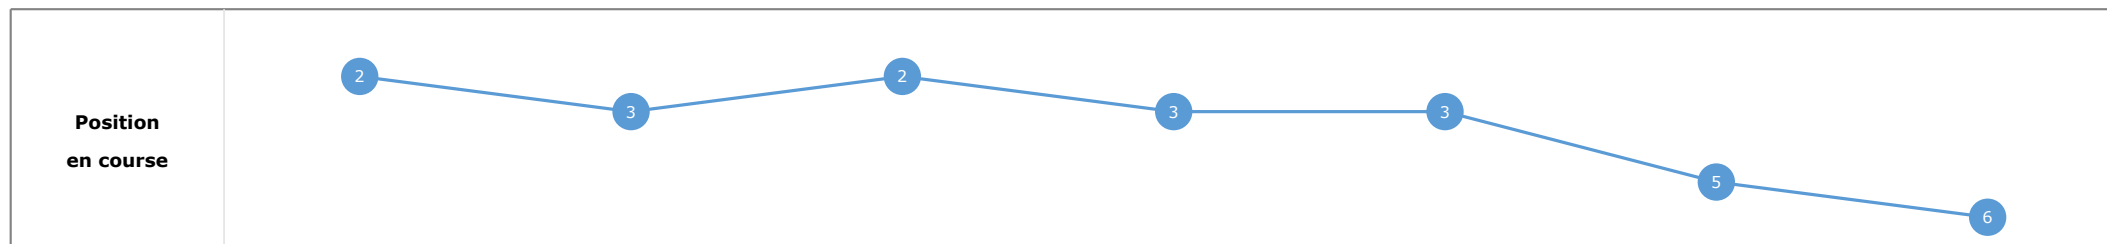

Statistiques Tracking
DEAUVILLE
C2 - PRIX SIX PERFECTIONS SKY SPORTS RACING - 1400m
samedi 1 août 2020 - 14:37

Cheval **ROUGIR**
Jockey T. BACHELOT
Rang d'arrivée **5**
Temps de parcours **01:25.21**
Tronçon le plus rapide **00:11.23** (tronçon 400m - 200m)
Vitesse maximale **66.78** (tronçon 400m - 200m)
Vitesse moyenne **59.8**

Données de tracking

Tronçons de 200m	DEP 1200m	1200m 1000m	1000m 800m	800m 600m	600m 400m	400m 200m	200m ARR
Temps de parcours	00:14.87	00:27.07	00:39.06	00:50.76	01:02.26	01:13.49	01:25.21
Temps du tronçon	00:14.92	00:12.19	00:11.98	00:11.70	00:11.50	00:11.23	00:11.71
Vitesse moyenne	51.9	59	60.1	61.6	62.6	63.9	61.4