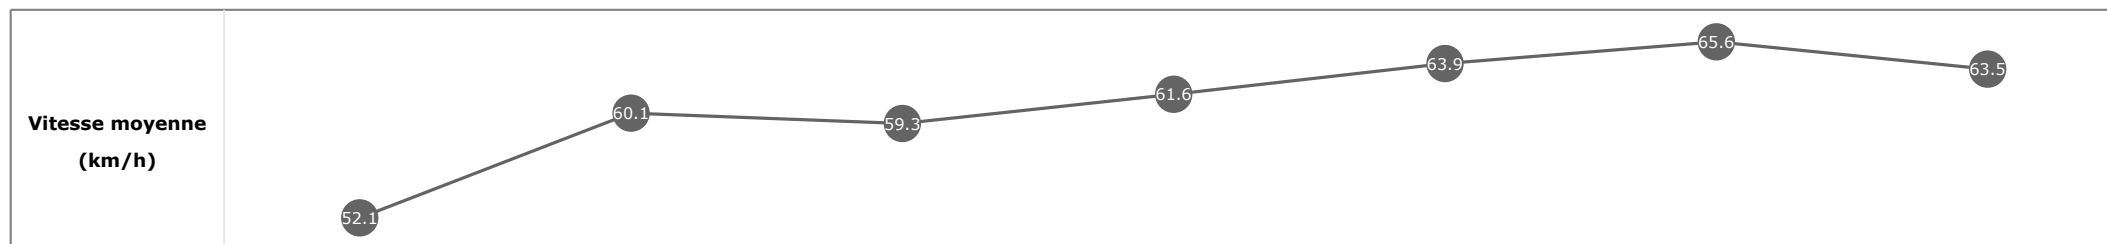

**Données de tracking**

Tronçons de 200m	DEP 1200m	1200m 1000m	1000m 800m	800m 600m	600m 400m	400m 200m	200m ARR
<b>Temps de parcours</b>	<b>00:14.99</b>	<b>00:26.92</b>	<b>00:39.11</b>	<b>00:50.74</b>	<b>01:02.04</b>	<b>01:12.92</b>	<b>01:24.22</b>
Temps du tronçon	00:15.04	00:11.92	00:12.18	00:11.63	00:11.30	00:10.88	00:11.29
<b>Vitesse moyenne</b>	51.4	60.2	58.9	62.3	64	65.7	63.8

**Données de tracking**

Tronçons de 200m	DEP 1200m	1200m 1000m	1000m 800m	800m 600m	600m 400m	400m 200m	200m ARR
<b>Temps de parcours</b>	<b>00:14.74</b>	<b>00:26.77</b>	<b>00:38.82</b>	<b>00:50.51</b>	<b>01:01.80</b>	<b>01:12.79</b>	<b>01:24.15</b>
Temps du tronçon	00:14.79	00:12.02	00:12.05	00:11.69	00:11.28	00:10.98	00:11.36
<b>Vitesse moyenne</b>	52.1	60.1	59.3	61.6	63.9	65.6	63.5