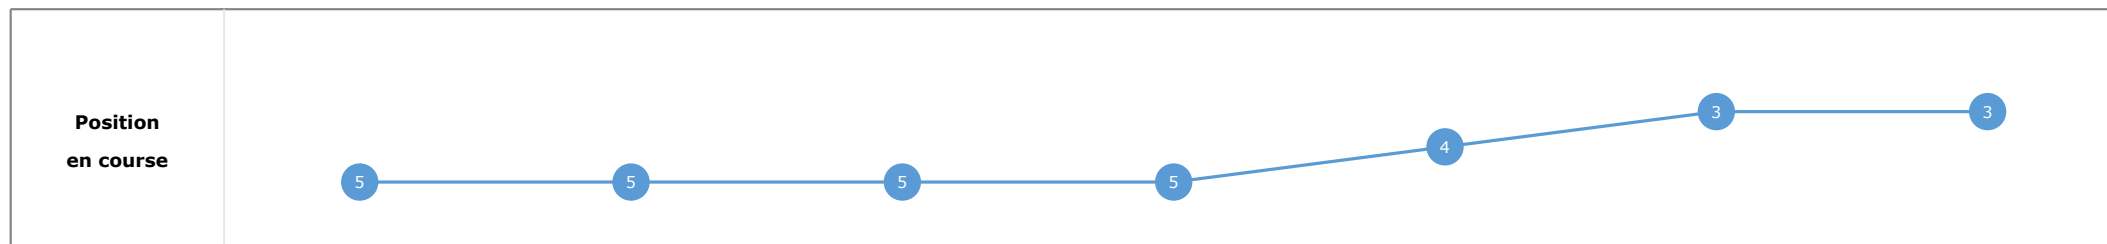

Statistiques Tracking
DEAUVILLE
C2 - PRIX SIX PERFECTIONS SKY SPORTS RACING - 1400m
samedi 1 août 2020 - 14:37

Cheval **COEURSAMBA**
Jockey **C. DEMURO**
Rang d'arrivée **3**
Temps de parcours **01:24.30**
Tronçon le plus rapide **00:10.75** (tronçon 400m - 200m)
Vitesse maximale **69.44** (tronçon 400m - 200m)
Vitesse moyenne **60.4**

Données de tracking

Tronçons de 200m	DEP 1200m	1200m 1000m	1000m 800m	800m 600m	600m 400m	400m 200m	200m ARR
Temps de parcours	00:15.25	00:27.37	00:39.42	00:51.09	01:02.32	01:13.08	01:24.30
Temps du tronçon	00:15.30	00:12.12	00:12.04	00:11.67	00:11.22	00:10.75	00:11.22
Vitesse moyenne	50.8	59.3	59.4	61.8	64.1	67.2	64.1