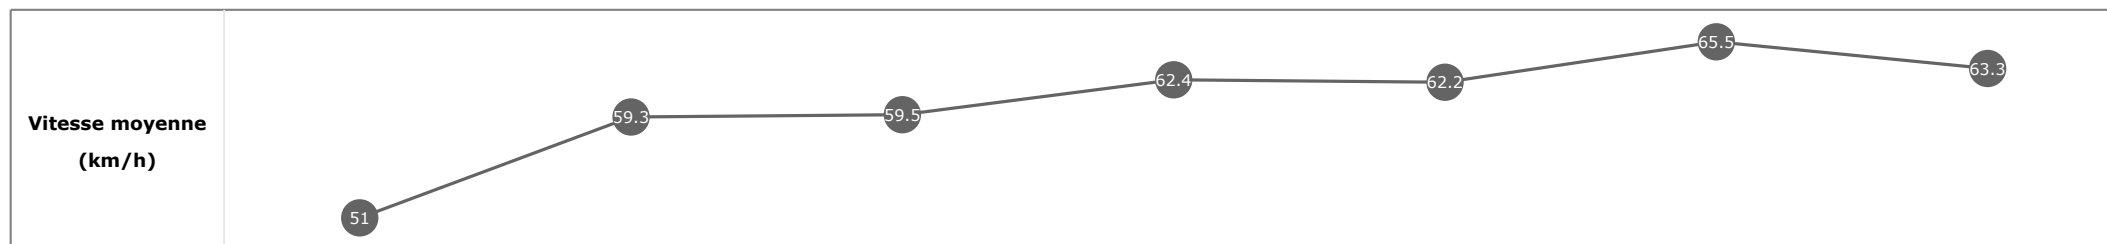

Statistiques Tracking
DEAUVILLE
C2 - PRIX SIX PERFECTIONS SKY SPORTS RACING - 1400m
samedi 1 août 2020 - 14:37

Cheval **CHERIE AMOUR**
Jockey **M. BARZALONA**
Rang d'arrivée **4**
Temps de parcours **01:24.80**
Tronçon le plus rapide **00:10.94** (tronçon 400m - 200m)
Vitesse maximale **68.29** (tronçon 400m - 200m)
Vitesse moyenne **60**

Données de tracking

Tronçons de 200m	DEP 1200m	1200m 1000m	1000m 800m	800m 600m	600m 400m	400m 200m	200m ARR
Temps de parcours	00:15.16	00:27.22	00:39.32	00:50.94	01:02.46	01:13.41	01:24.80
Temps du tronçon	00:15.21	00:12.06	00:12.09	00:11.62	00:11.52	00:10.94	00:11.38
Vitesse moyenne	51	59.3	59.5	62.4	62.2	65.5	63.3