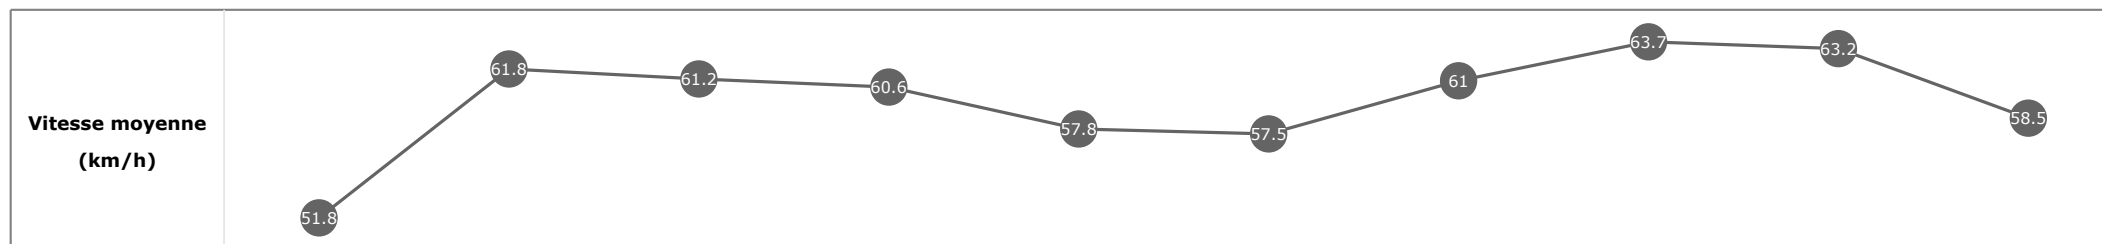

Statistiques Tracking
DEAUVILLE
C6 - PRIX DE PSYCHE SKY SPORTS RACING - 2000m
samedi 1 août 2020 - 17:01

Cheval **ARRIVISTE**
Jockey **S. PASQUIER**
Rang d'arrivée **4**
Temps de parcours **02:03.56**
Tronçon le plus rapide **00:11.39** (tronçon 400m - 200m)
Vitesse maximale **66.17** (tronçon 400m - 200m)
Vitesse moyenne **59.4**

Données de tracking

Tronçons de 200m	DEP 1800m	1800m 1600m	1600m 1400m	1400m 1200m	1200m 1000m	1000m 800m	800m 600m	600m 400m	400m 200m	200m ARR
Temps de parcours	00:16.34	00:28.04	00:39.78	00:51.72	01:04.09	01:16.61	01:28.52	01:39.92	01:51.31	02:03.56
Temps du tronçon	00:16.34	00:11.69	00:11.74	00:11.93	00:12.37	00:12.51	00:11.91	00:11.39	00:11.39	00:12.25
Vitesse moyenne	51.8	61.8	61.2	60.6	57.8	57.5	61	63.7	63.2	58.5