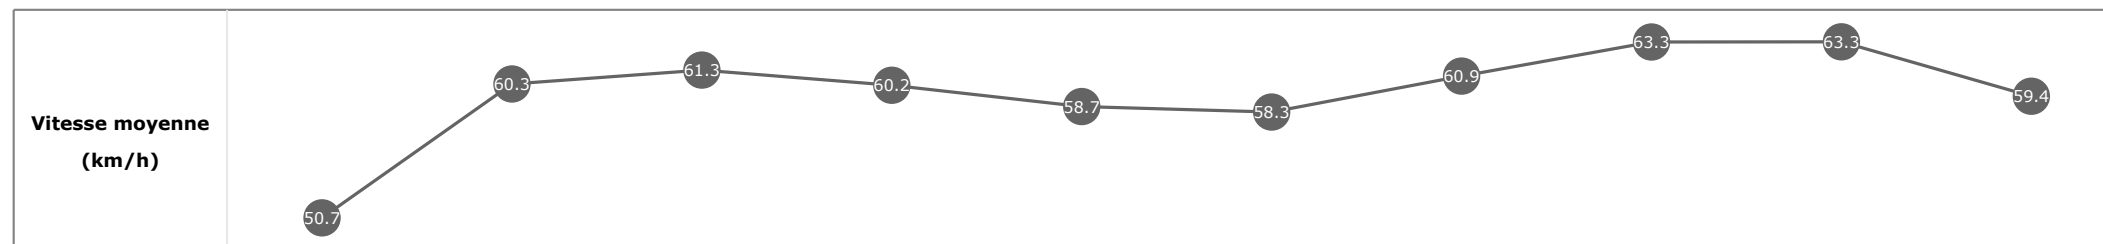

Statistiques Tracking
DEAUVILLE
C6 - PRIX DE PSYCHE SKY SPORTS RACING - 2000m
samedi 1 août 2020 - 17:01

Cheval **CHORBA**
Jockey **A. BADEL**
Rang d'arrivée **5**
Temps de parcours **02:03.72**
Tronçon le plus rapide **00:11.34** (tronçon 600m - 400m)
Vitesse maximale **66.53** (tronçon 400m - 200m)
Vitesse moyenne **59.3**

Données de tracking

Tronçons de 200m	DEP 1800m	1800m 1600m	1600m 1400m	1400m 1200m	1200m 1000m	1000m 800m	800m 600m	600m 400m	400m 200m	200m ARR
Temps de parcours	00:16.71	00:28.65	00:40.38	00:52.36	01:04.60	01:16.97	01:28.83	01:40.18	01:51.57	02:03.72
Temps du tronçon	00:16.71	00:11.94	00:11.73	00:11.98	00:12.23	00:12.37	00:11.86	00:11.34	00:11.38	00:12.15
Vitesse moyenne	50.7	60.3	61.3	60.2	58.7	58.3	60.9	63.3	63.3	59.4