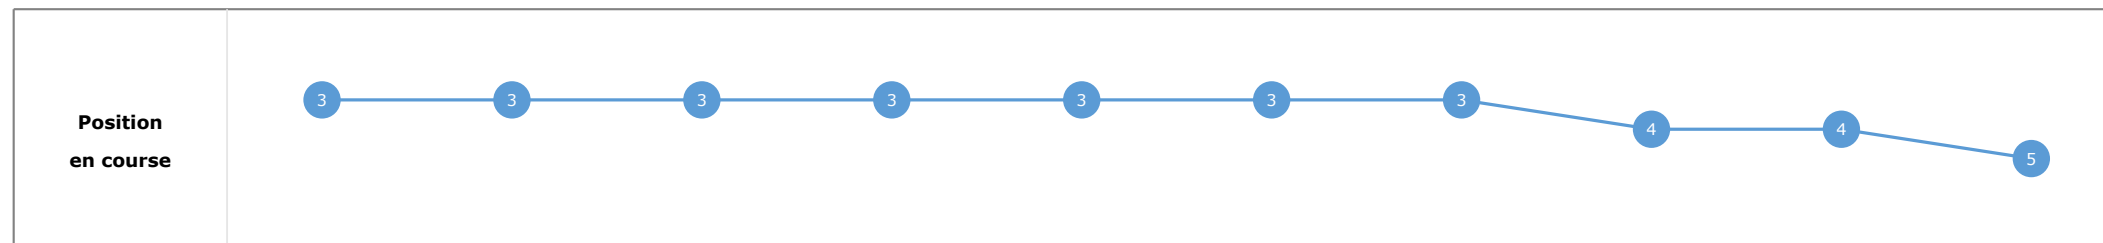

Statistiques Tracking
DEAUVILLE
C6 - PRIX DE PSYCHE SKY SPORTS RACING - 2000m
samedi 1 août 2020 - 17:01

Cheval **CHORBA**
Jockey **A. BADEL**
Rang d'arrivée **5**
Temps de parcours **02:03.72**
Tronçon le plus rapide **00:11.34** (tronçon 600m - 400m)
Vitesse maximale **66.53** (tronçon 400m - 200m)
Vitesse moyenne **59.3**

Données de tracking

Tronçons de 200m	DEP 1800m	1800m 1600m	1600m 1400m	1400m 1200m	1200m 1000m	1000m 800m	800m 600m	600m 400m	400m 200m	200m ARR
Temps de parcours	00:16.71	00:28.65	00:40.38	00:52.36	01:04.60	01:16.97	01:28.83	01:40.18	01:51.57	02:03.72
Temps du tronçon	00:16.71	00:11.94	00:11.73	00:11.98	00:12.23	00:12.37	00:11.86	00:11.34	00:11.38	00:12.15
Vitesse moyenne	50.7	60.3	61.3	60.2	58.7	58.3	60.9	63.3	63.3	59.4