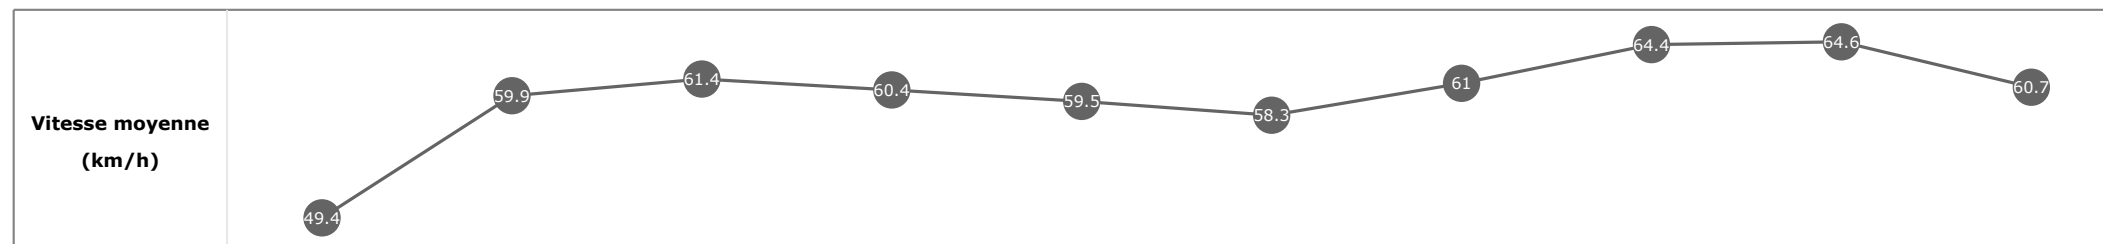

Données de tracking

Tronçons de 200m	DEP 1800m	1800m 1600m	1600m 1400m	1400m 1200m	1200m 1000m	1000m 800m	800m 600m	600m 400m	400m 200m	200m ARR
Temps de parcours	00:16.83	00:28.91	00:40.64	00:52.59	01:04.74	01:17.02	01:28.84	01:40.13	01:51.17	02:02.73
Temps du tronçon	00:16.83	00:12.08	00:11.73	00:11.94	00:12.15	00:12.27	00:11.82	00:11.28	00:11.04	00:11.55
Vitesse moyenne	50.3	60.1	61.3	60.1	59.5	59	61	64.4	65	62.5

Statistiques Tracking
DEAUVILLE
C6 - PRIX DE PSYCHE SKY SPORTS RACING - 2000m
samedi 1 août 2020 - 17:01

Cheval **WANGARI**
 Jockey **PC. BOUDOT**
 Rang d'arrivée **2**
 Temps de parcours **02:03.45**
 Tronçon le plus rapide **00:11.22** (tronçon 400m - 200m)
 Vitesse maximale **67.97** (tronçon 400m - 200m)
 Vitesse moyenne **59.5**

Données de tracking

Tronçons de 200m	DEP 1800m	1800m 1600m	1600m 1400m	1400m 1200m	1200m 1000m	1000m 800m	800m 600m	600m 400m	400m 200m	200m ARR
Temps de parcours	00:17.13	00:29.18	00:40.96	00:52.86	01:05.02	01:17.29	01:29.10	01:40.39	01:51.61	02:03.45
Temps du tronçon	00:17.13	00:12.04	00:11.77	00:11.90	00:12.15	00:12.27	00:11.80	00:11.29	00:11.22	00:11.83
Vitesse moyenne	49.4	59.9	61.4	60.4	59.5	58.3	61	64.4	64.6	60.7