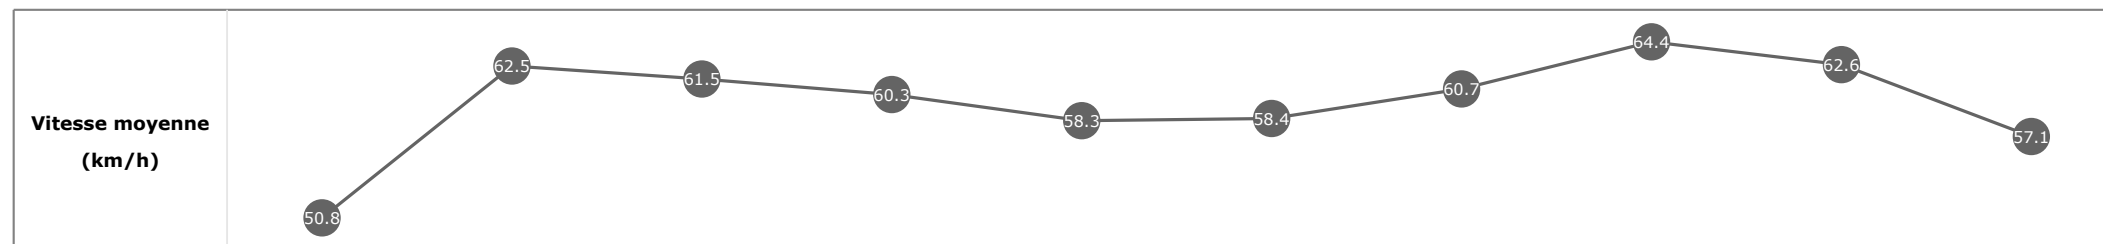

Statistiques Tracking
DEAUVILLE
C6 - PRIX DE PSYCHE SKY SPORTS RACING - 2000m
samedi 1 août 2020 - 17:01

Cheval **RUN WILD**
Jockey JW. DOYLE
Rang d'arrivée **6**
Temps de parcours **02:04.07**
Tronçon le plus rapide **00:11.36** (tronçon 600m - 400m)
Vitesse maximale **66.02** (tronçon 400m - 200m)
Vitesse moyenne **59.3**

Données de tracking

Tronçons de 200m	DEP 1800m	1800m 1600m	1600m 1400m	1400m 1200m	1200m 1000m	1000m 800m	800m 600m	600m 400m	400m 200m	200m ARR
Temps de parcours	00:16.60	00:28.31	00:39.98	00:51.95	01:04.29	01:16.72	01:28.59	01:39.96	01:51.46	02:04.07
Temps du tronçon	00:16.60	00:11.70	00:11.66	00:11.97	00:12.34	00:12.43	00:11.86	00:11.36	00:11.50	00:12.60
Vitesse moyenne	50.8	62.5	61.5	60.3	58.3	58.4	60.7	64.4	62.6	57.1