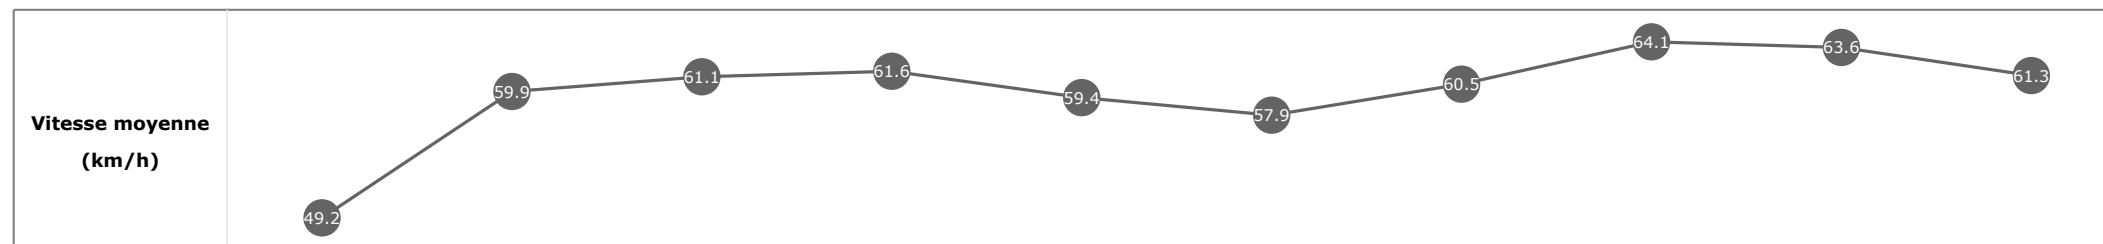

Statistiques Tracking
DEAUVILLE
C6 - PRIX DE PSYCHE SKY SPORTS RACING - 2000m
samedi 1 août 2020 - 17:01

Cheval **ALKANDORA**
Jockey **M. BARZALONA**
Rang d'arrivée **3**
Temps de parcours **02:03.40**
Tronçon le plus rapide **00:11.25** (tronçon 400m - 200m)
Vitesse maximale **67.97** (tronçon 400m - 200m)
Vitesse moyenne **59.4**

Données de tracking

Tronçons de 200m	DEP 1800m	1800m 1600m	1600m 1400m	1400m 1200m	1200m 1000m	1000m 800m	800m 600m	600m 400m	400m 200m	200m ARR
Temps de parcours	00:17.21	00:29.17	00:40.97	00:52.71	01:04.83	01:17.23	01:29.13	01:40.42	01:51.68	02:03.40
Temps du tronçon	00:17.21	00:11.96	00:11.79	00:11.74	00:12.11	00:12.40	00:11.90	00:11.28	00:11.25	00:11.72
Vitesse moyenne	49.2	59.9	61.1	61.6	59.4	57.9	60.5	64.1	63.6	61.3