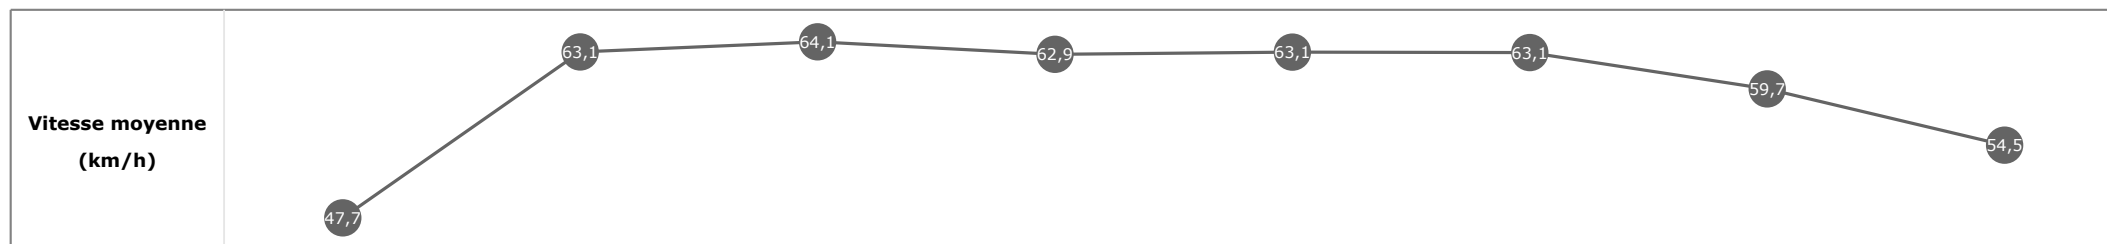

Statistiques Tracking
DEAUVILLE
C4 - PRIX ROTHSCHILD - 1600m
dimanche 2 août 2020 - 15:51

Cheval **NORMA**
Jockey A. BADEL
Rang d'arrivée **5**
Temps de parcours **01:37.62**
Tronçon le plus rapide **00:11.17** (tronçon 1200m - 1000m)
Vitesse maximale **66,85** (tronçon 1200m - 1000m)
Vitesse moyenne **59,2**

Données de tracking

Tronçons de 200m	DEP 1400m	1400m 1200m	1200m 1000m	1000m 800m	800m 600m	600m 400m	400m 200m	200m ARR
Temps de parcours	00:15.35	00:26.76	00:37.93	00:49.40	01:00.86	01:12.27	01:24.30	01:37.62
Temps du tronçon	00:15.40	00:11.40	00:11.17	00:11.47	00:11.45	00:11.41	00:12.03	00:13.31
Vitesse moyenne	47,7	63,1	64,1	62,9	63,1	63,1	59,7	54,5