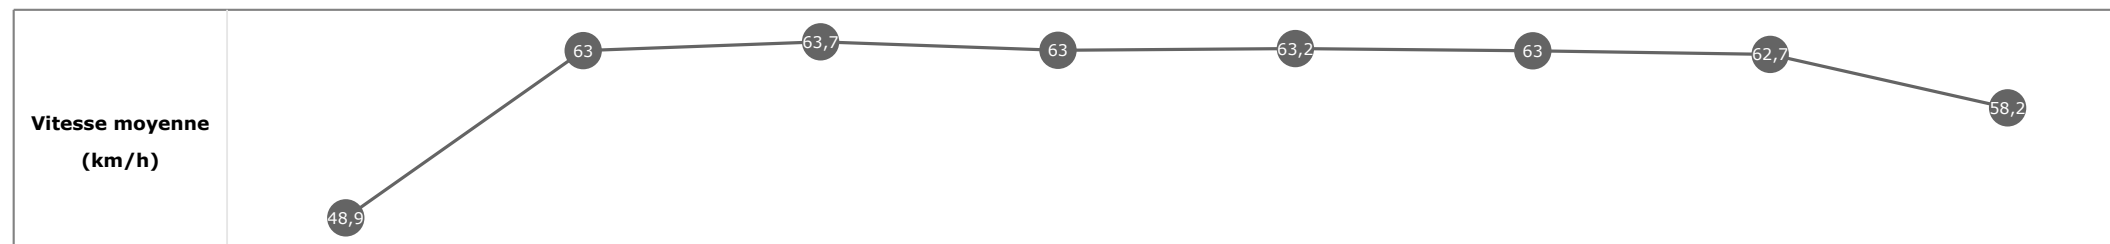

Statistiques Tracking
DEAUVILLE
C4 - PRIX ROTHSCHILD - 1600m
dimanche 2 août 2020 - 15:51

Cheval **WATCH ME**
Jockey PC. BOUDOT
Rang d'arrivée **1**
Temps de parcours **01:35.86**
Tronçon le plus rapide **00:11.24** (tronçon 1200m - 1000m)
Vitesse maximale **66,20** (tronçon 800m - 600m)
Vitesse moyenne **60,3**

Données de tracking

Tronçons de 200m	DEP 1400m	1400m 1200m	1200m 1000m	1000m 800m	800m 600m	600m 400m	400m 200m	200m ARR
Temps de parcours	00:14.96	00:26.43	00:37.68	00:49.15	01:00.55	01:11.92	01:23.47	01:35.86
Temps du tronçon	00:15.01	00:11.46	00:11.24	00:11.46	00:11.40	00:11.37	00:11.54	00:12.39
Vitesse moyenne	48,9	63	63,7	63	63,2	63	62,7	58,2