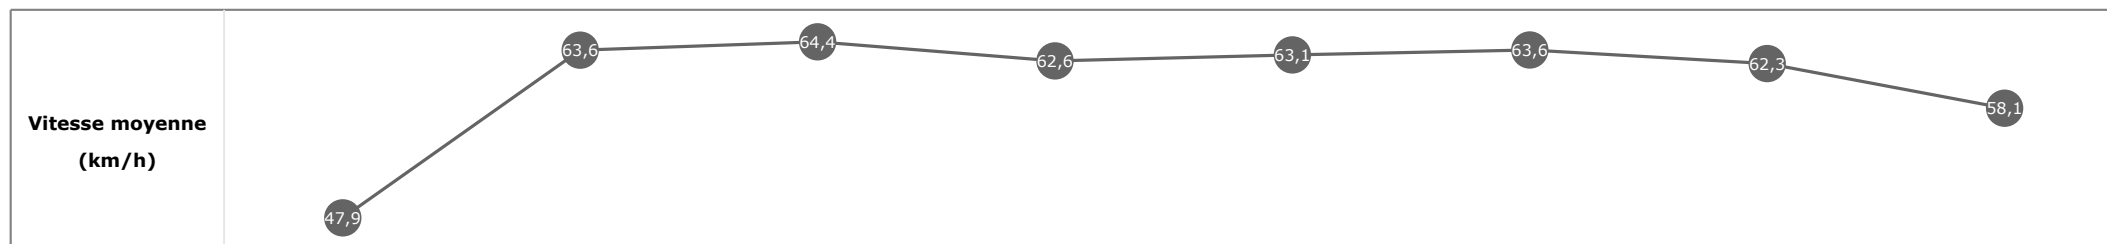

**Données de tracking**

Tronçons de 200m	DEP 1400m	1400m 1200m	1200m 1000m	1000m 800m	800m 600m	600m 400m	400m 200m	200m ARR
<b>Temps de parcours</b>	<b>00:14.96</b>	<b>00:26.43</b>	<b>00:37.68</b>	<b>00:49.15</b>	<b>01:00.55</b>	<b>01:11.92</b>	<b>01:23.47</b>	<b>01:35.86</b>
Temps du tronçon	00:15.01	00:11.46	00:11.24	00:11.46	00:11.40	00:11.37	00:11.54	00:12.39
<b>Vitesse moyenne</b>	48,9	63	63,7	63	63,2	63	62,7	58,2

**Statistiques Tracking**  
**DEAUVILLE**  
**C4 - PRIX ROTHSCHILD - 1600m**  
**dimanche 2 août 2020 - 15:51**

Cheval **HALF LIGHT**  
 Jockey M. BARZALONA  
 Rang d'arrivée **2**  
 Temps de parcours **01:35.98**  
 Tronçon le plus rapide **00:11.19** (tronçon 1200m - 1000m)  
 Vitesse maximale **68,22** (tronçon 800m - 600m)  
 Vitesse moyenne **60,2**

**Données de tracking**

Tronçons de 200m	DEP 1400m	1400m 1200m	1200m 1000m	1000m 800m	800m 600m	600m 400m	400m 200m	200m ARR
<b>Temps de parcours</b>	<b>00:15.22</b>	<b>00:26.63</b>	<b>00:37.83</b>	<b>00:49.28</b>	<b>01:00.69</b>	<b>01:12.00</b>	<b>01:23.59</b>	<b>01:35.98</b>
Temps du tronçon	00:15.27	00:11.41	00:11.19	00:11.45	00:11.40	00:11.31	00:11.58	00:12.39
<b>Vitesse moyenne</b>	47,9	63,6	64,4	62,6	63,1	63,6	62,3	58,1