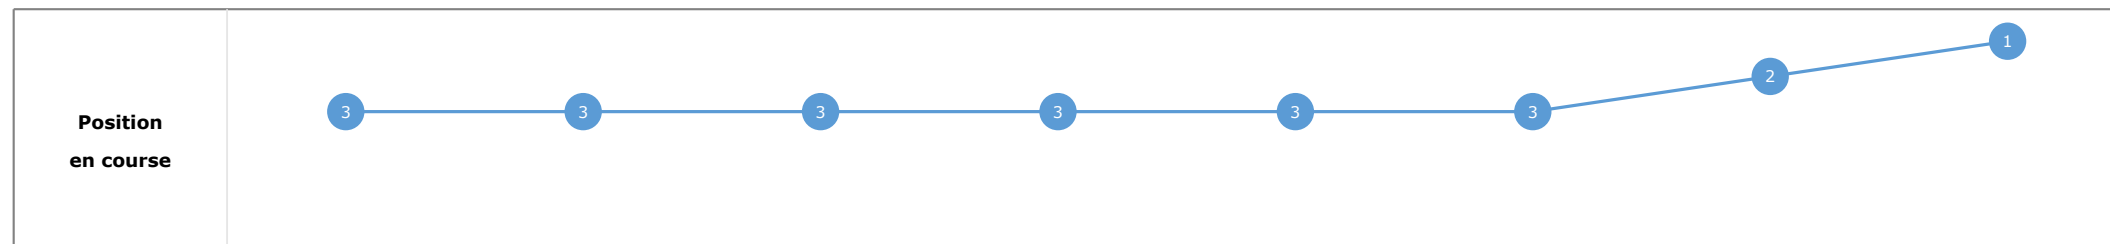

Statistiques Tracking
DEAUVILLE
C4 - PRIX ROTHSCHILD - 1600m
dimanche 2 août 2020 - 15:51

Cheval **WATCH ME**
Jockey PC. BOUDOT
Rang d'arrivée **1**
Temps de parcours **01:35.86**
Tronçon le plus rapide **00:11.24** (tronçon 1200m - 1000m)
Vitesse maximale **66,20** (tronçon 800m - 600m)
Vitesse moyenne **60,3**

Données de tracking

Tronçons de 200m	DEP 1400m	1400m 1200m	1200m 1000m	1000m 800m	800m 600m	600m 400m	400m 200m	200m ARR
Temps de parcours	00:14.96	00:26.43	00:37.68	00:49.15	01:00.55	01:11.92	01:23.47	01:35.86
Temps du tronçon	00:15.01	00:11.46	00:11.24	00:11.46	00:11.40	00:11.37	00:11.54	00:12.39
Vitesse moyenne	48,9	63	63,7	63	63,2	63	62,7	58,2