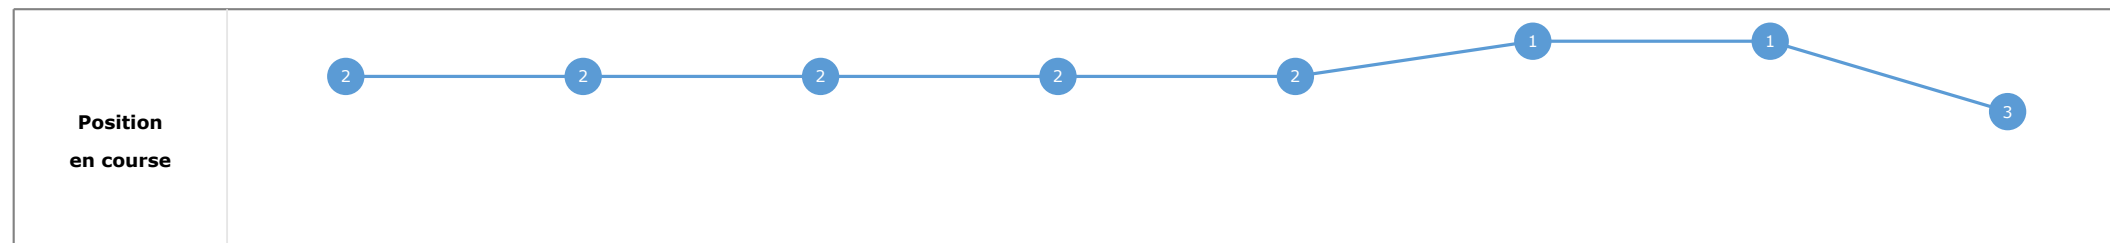

Statistiques Tracking
DEAUVILLE
C4 - PRIX ROTHSCHILD - 1600m
dimanche 2 août 2020 - 15:51

Cheval **KNOW IT ALL**
Jockey O. MURPHY
Rang d'arrivée **3**
Temps de parcours **01:35.99**
Tronçon le plus rapide **00:11.25** (tronçon 1200m - 1000m)
Vitesse maximale **67,18** (tronçon 800m - 600m)
Vitesse moyenne **60,2**

Données de tracking

Tronçons de 200m	DEP 1400m	1400m 1200m	1200m 1000m	1000m 800m	800m 600m	600m 400m	400m 200m	200m ARR
Temps de parcours	00:14.90	00:26.29	00:37.55	00:49.00	01:00.40	01:11.74	01:23.44	01:35.99
Temps du tronçon	00:14.94	00:11.39	00:11.25	00:11.45	00:11.40	00:11.34	00:11.70	00:12.54
Vitesse moyenne	49	63,2	64,3	62,6	63,2	63,8	61,6	57,6