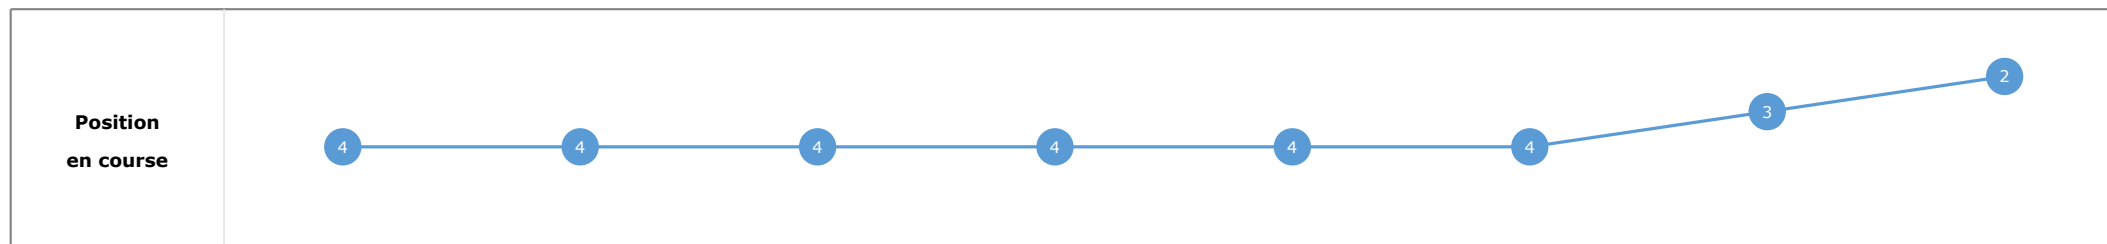

Statistiques Tracking
DEAUVILLE
C4 - PRIX ROTHSCHILD - 1600m
dimanche 2 août 2020 - 15:51

Cheval **HALF LIGHT**
Jockey M. BARZALONA
Rang d'arrivée **2**
Temps de parcours **01:35.98**
Tronçon le plus rapide **00:11.19** (tronçon 1200m - 1000m)
Vitesse maximale **68,22** (tronçon 800m - 600m)
Vitesse moyenne **60,2**

Données de tracking

Tronçons de 200m	DEP 1400m	1400m 1200m	1200m 1000m	1000m 800m	800m 600m	600m 400m	400m 200m	200m ARR
Temps de parcours	00:15.22	00:26.63	00:37.83	00:49.28	01:00.69	01:12.00	01:23.59	01:35.98
Temps du tronçon	00:15.27	00:11.41	00:11.19	00:11.45	00:11.40	00:11.31	00:11.58	00:12.39
Vitesse moyenne	47,9	63,6	64,4	62,6	63,1	63,6	62,3	58,1