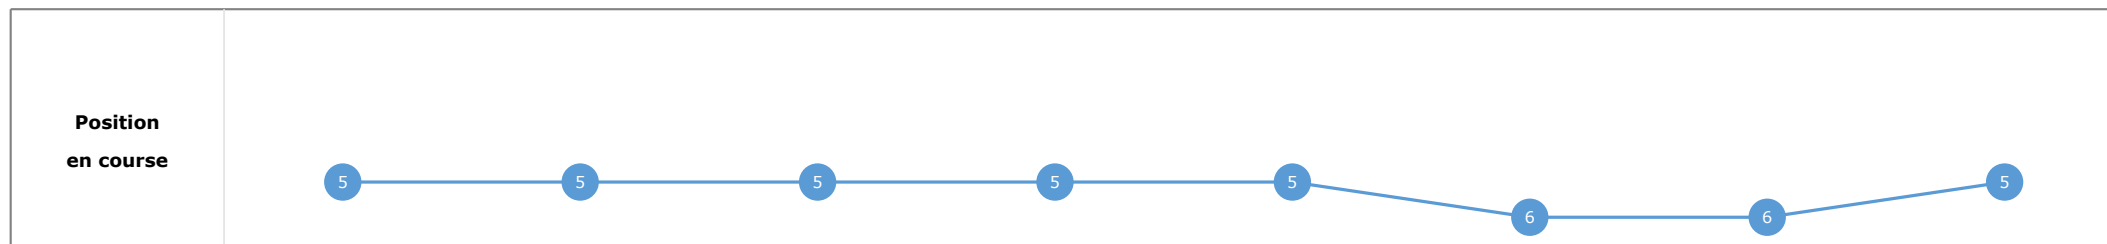

Statistiques Tracking
DEAUVILLE
C4 - PRIX ROTHSCHILD - 1600m
dimanche 2 août 2020 - 15:51

Cheval **NORMA**
Jockey A. BADEL
Rang d'arrivée **5**
Temps de parcours **01:37.62**
Tronçon le plus rapide **00:11.17** (tronçon 1200m - 1000m)
Vitesse maximale **66,85** (tronçon 1200m - 1000m)
Vitesse moyenne **59,2**

Données de tracking

Tronçons de 200m	DEP 1400m	1400m 1200m	1200m 1000m	1000m 800m	800m 600m	600m 400m	400m 200m	200m ARR
Temps de parcours	00:15.35	00:26.76	00:37.93	00:49.40	01:00.86	01:12.27	01:24.30	01:37.62
Temps du tronçon	00:15.40	00:11.40	00:11.17	00:11.47	00:11.45	00:11.41	00:12.03	00:13.31
Vitesse moyenne	47,7	63,1	64,1	62,9	63,1	63,1	59,7	54,5