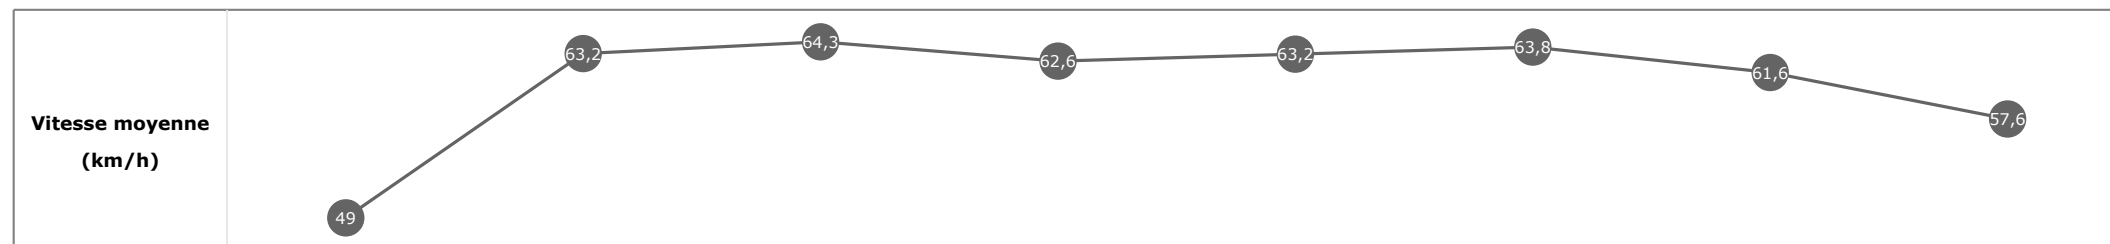

Statistiques Tracking
DEAUVILLE
C4 - PRIX ROTHSCHILD - 1600m
dimanche 2 août 2020 - 15:51

Cheval **KNOW IT ALL**
Jockey O. MURPHY
Rang d'arrivée **3**
Temps de parcours **01:35.99**
Tronçon le plus rapide **00:11.25** (tronçon 1200m - 1000m)
Vitesse maximale **67,18** (tronçon 800m - 600m)
Vitesse moyenne **60,2**

Données de tracking

Tronçons de 200m	DEP 1400m	1400m 1200m	1200m 1000m	1000m 800m	800m 600m	600m 400m	400m 200m	200m ARR
Temps de parcours	00:14.90	00:26.29	00:37.55	00:49.00	01:00.40	01:11.74	01:23.44	01:35.99
Temps du tronçon	00:14.94	00:11.39	00:11.25	00:11.45	00:11.40	00:11.34	00:11.70	00:12.54
Vitesse moyenne	49	63,2	64,3	62,6	63,2	63,8	61,6	57,6