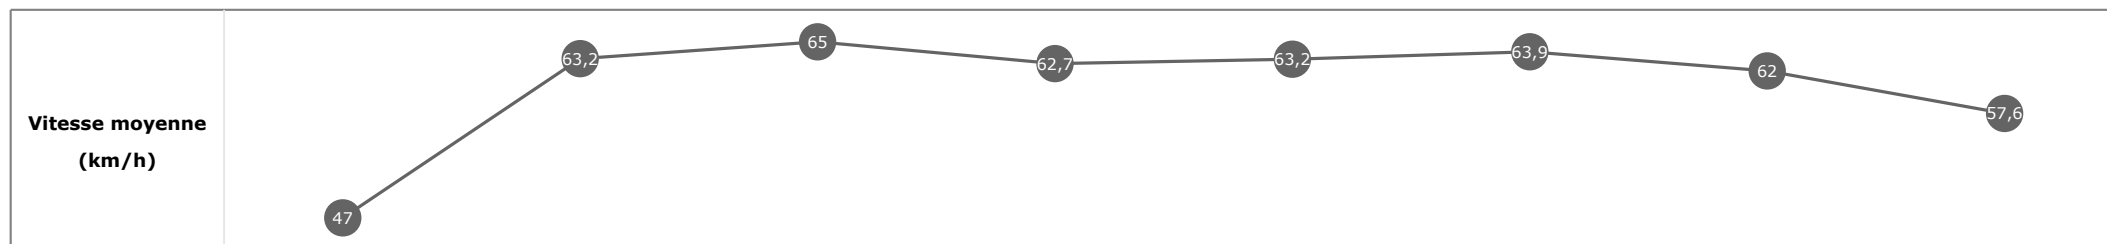

Statistiques Tracking
DEAUVILLE
C4 - PRIX ROTHSCHILD - 1600m
dimanche 2 août 2020 - 15:51

Cheval **SPEAK OF THE DEVIL**
Jockey **C. DEMURO**
Rang d'arrivée **4**
Temps de parcours **01:36.35**
Tronçon le plus rapide **00:11.14** (tronçon 1200m - 1000m)
Vitesse maximale **66,49** (tronçon 1200m - 1000m)
Vitesse moyenne **60**

Données de tracking

Tronçons de 200m	DEP 1400m	1400m 1200m	1200m 1000m	1000m 800m	800m 600m	600m 400m	400m 200m	200m ARR
Temps de parcours	00:15.52	00:26.91	00:38.06	00:49.50	01:00.90	01:12.18	01:23.80	01:36.35
Temps du tronçon	00:15.57	00:11.39	00:11.14	00:11.44	00:11.40	00:11.28	00:11.61	00:12.55
Vitesse moyenne	47	63,2	65	62,7	63,2	63,9	62	57,6