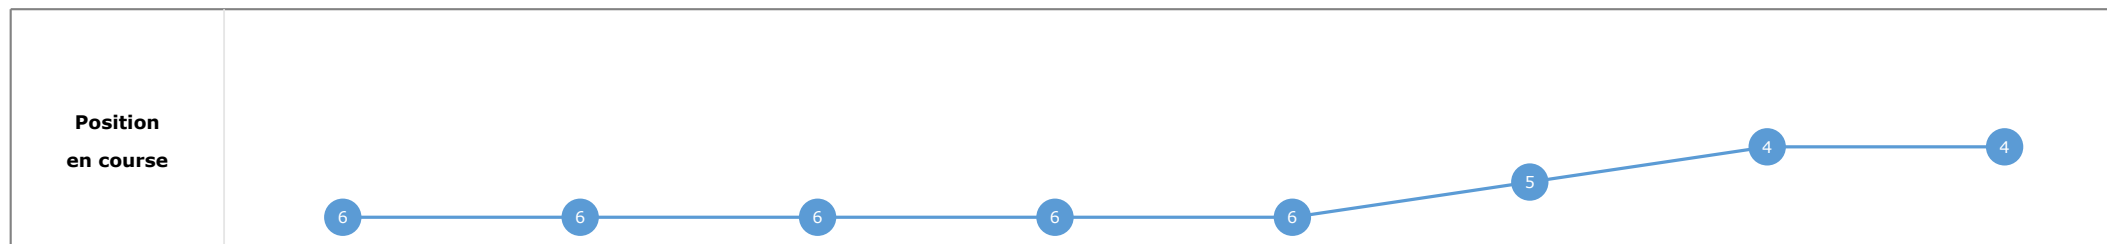

Statistiques Tracking
DEAUVILLE
C4 - PRIX ROTHSCHILD - 1600m
dimanche 2 août 2020 - 15:51

Cheval **SPEAK OF THE DEVIL**
Jockey **C. DEMURO**
Rang d'arrivée **4**
Temps de parcours **01:36.35**
Tronçon le plus rapide **00:11.14** (tronçon 1200m - 1000m)
Vitesse maximale **66,49** (tronçon 1200m - 1000m)
Vitesse moyenne **60**

Données de tracking

Tronçons de 200m	DEP 1400m	1400m 1200m	1200m 1000m	1000m 800m	800m 600m	600m 400m	400m 200m	200m ARR
Temps de parcours	00:15.52	00:26.91	00:38.06	00:49.50	01:00.90	01:12.18	01:23.80	01:36.35
Temps du tronçon	00:15.57	00:11.39	00:11.14	00:11.44	00:11.40	00:11.28	00:11.61	00:12.55
Vitesse moyenne	47	63,2	65	62,7	63,2	63,9	62	57,6