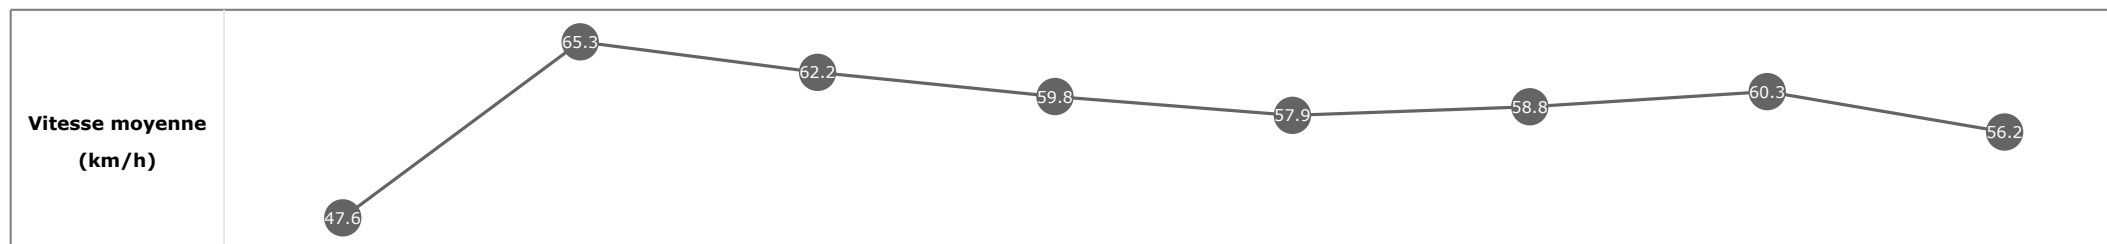

Statistiques Tracking
DEAUVILLE
C1 - PRIX LA COURSE RMC DIRECT - 1500m
jeudi 6 août 2020 - 16:27

Cheval **DUFOUR**
Jockey **A. POUCHIN**
Rang d'arrivée **6**
Temps de parcours **01:33.93**
Tronçon le plus rapide **00:11.06** (tronçon 1400m - 1200m)
Vitesse maximale **67.36** (tronçon 1400m - 1200m)
Vitesse moyenne **58.7**

Données de tracking

Tronçons de 200m	DEP 1400m	1400m 1200m	1200m 1000m	1000m 800m	800m 600m	600m 400m	400m 200m	200m ARR
Temps de parcours	00:09.86	00:20.92	00:32.45	00:44.51	00:56.93	01:09.16	01:21.13	01:33.93
Temps du tronçon	00:09.91	00:11.06	00:11.53	00:12.06	00:12.41	00:12.22	00:11.97	00:12.80
Vitesse moyenne	47.6	65.3	62.2	59.8	57.9	58.8	60.3	56.2