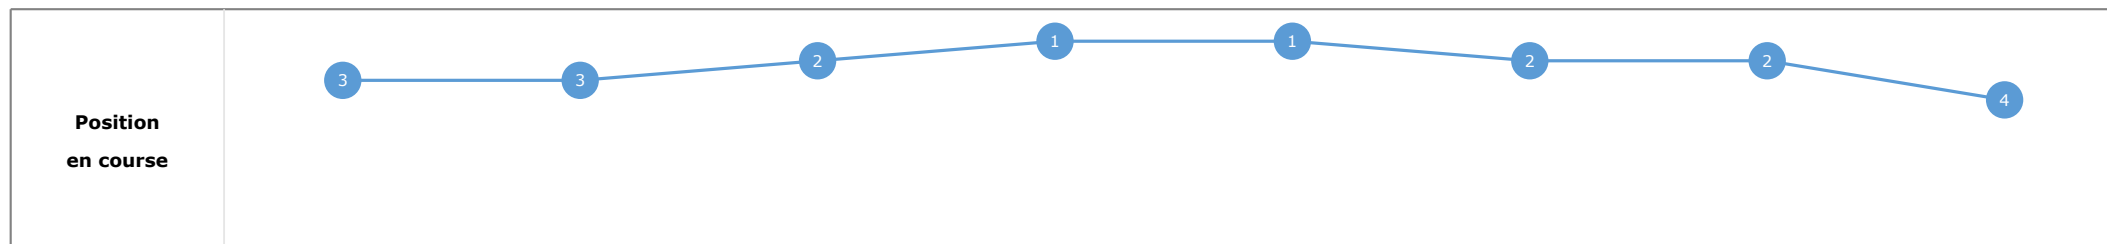

Statistiques Tracking
DEAUVILLE
C1 - PRIX LA COURSE RMC DIRECT - 1500m
jeudi 6 août 2020 - 16:27

Cheval **LUTHER CEE**
Jockey **A. BADEL**
Rang d'arrivée **4**
Temps de parcours **01:33.38**
Tronçon le plus rapide **00:11.07** (tronçon 1400m - 1200m)
Vitesse maximale **67.18** (tronçon 1400m - 1200m)
Vitesse moyenne **59.1**

Données de tracking

Tronçons de 200m	DEP 1400m	1400m 1200m	1200m 1000m	1000m 800m	800m 600m	600m 400m	400m 200m	200m ARR
Temps de parcours	00:09.87	00:20.94	00:32.39	00:44.37	00:56.71	01:08.86	01:20.67	01:33.38
Temps du tronçon	00:09.93	00:11.07	00:11.44	00:11.98	00:12.34	00:12.15	00:11.80	00:12.71
Vitesse moyenne	47.5	65.1	63	60.4	58.7	59.3	61	56.6