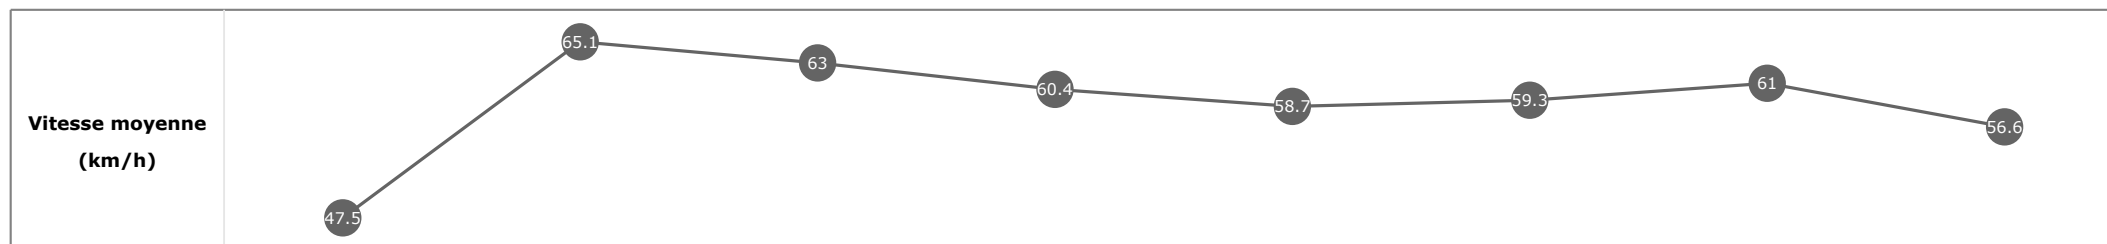

Statistiques Tracking
DEAUVILLE
C1 - PRIX LA COURSE RMC DIRECT - 1500m
jeudi 6 août 2020 - 16:27

Cheval **LUTHER CEE**
Jockey **A. BADEL**
Rang d'arrivée **4**
Temps de parcours **01:33.38**
Tronçon le plus rapide **00:11.07** (tronçon 1400m - 1200m)
Vitesse maximale **67.18** (tronçon 1400m - 1200m)
Vitesse moyenne **59.1**

Données de tracking

Tronçons de 200m	DEP 1400m	1400m 1200m	1200m 1000m	1000m 800m	800m 600m	600m 400m	400m 200m	200m ARR
Temps de parcours	00:09.87	00:20.94	00:32.39	00:44.37	00:56.71	01:08.86	01:20.67	01:33.38
Temps du tronçon	00:09.93	00:11.07	00:11.44	00:11.98	00:12.34	00:12.15	00:11.80	00:12.71
Vitesse moyenne	47.5	65.1	63	60.4	58.7	59.3	61	56.6