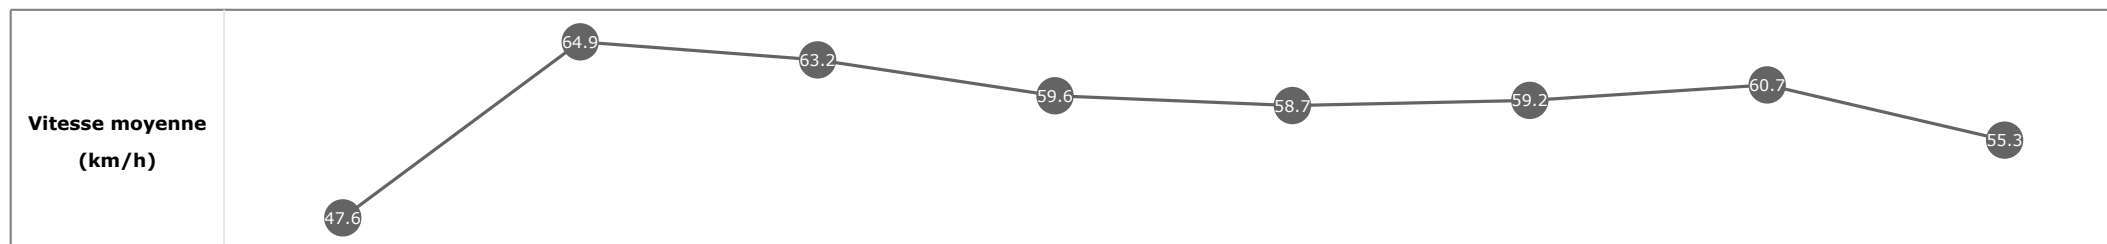

Statistiques Tracking
DEAUVILLE
C1 - PRIX LA COURSE RMC DIRECT - 1500m
jeudi 6 août 2020 - 16:27

Cheval **DREAM COMPOSER**
Jockey **PC. BOUDOT**
Rang d'arrivée **5**
Temps de parcours **01:33.76**
Tronçon le plus rapide **00:11.09** (tronçon 1400m - 1200m)
Vitesse maximale **66.89** (tronçon 1400m - 1200m)
Vitesse moyenne **58.8**

Données de tracking

Tronçons de 200m	DEP 1400m	1400m 1200m	1200m 1000m	1000m 800m	800m 600m	600m 400m	400m 200m	200m ARR
Temps de parcours	00:09.80	00:20.89	00:32.30	00:44.38	00:56.72	01:08.81	01:20.74	01:33.76
Temps du tronçon	00:09.85	00:11.09	00:11.41	00:12.07	00:12.33	00:12.08	00:11.93	00:13.01
Vitesse moyenne	47.6	64.9	63.2	59.6	58.7	59.2	60.7	55.3