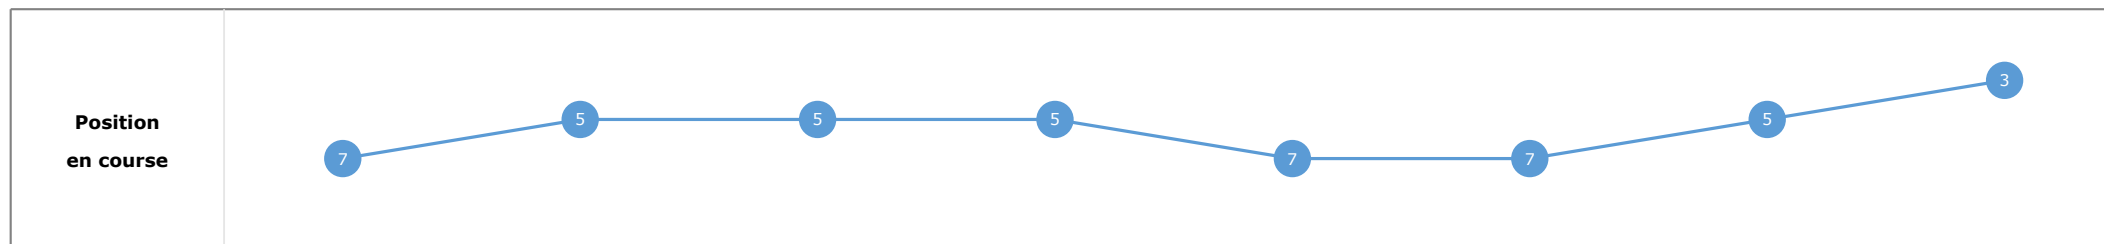

Statistiques Tracking
DEAUVILLE
C1 - PRIX LA COURSE RMC DIRECT - 1500m
jeudi 6 août 2020 - 16:27

Cheval **SKYCUTTER**
Jockey C. GROBOIS
Rang d'arrivée **3**
Temps de parcours **01:32.99**
Tronçon le plus rapide **00:11.12** (tronçon 1400m - 1200m)
Vitesse maximale **66.64** (tronçon 1400m - 1200m)
Vitesse moyenne **59.3**

Données de tracking

Tronçons de 200m	DEP 1400m	1400m 1200m	1200m 1000m	1000m 800m	800m 600m	600m 400m	400m 200m	200m ARR
Temps de parcours	00:09.96	00:21.08	00:32.75	00:44.76	00:57.19	01:09.40	01:20.86	01:32.99
Temps du tronçon	00:10.01	00:11.12	00:11.66	00:12.01	00:12.42	00:12.21	00:11.46	00:12.12
Vitesse moyenne	47.1	64.7	61.8	59.9	57.9	59.1	63.1	59.3