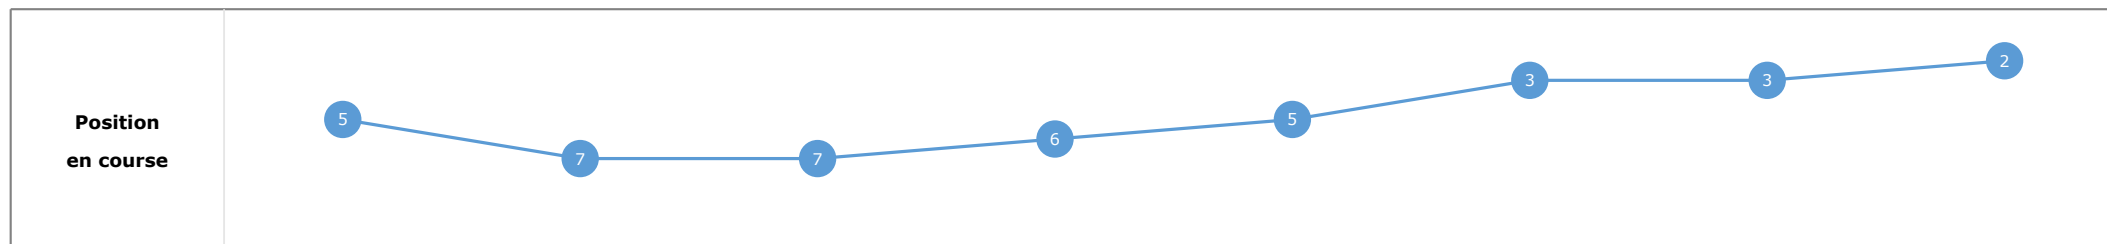

Statistiques Tracking
DEAUVILLE
C1 - PRIX LA COURSE RMC DIRECT - 1500m
jeudi 6 août 2020 - 16:27

Cheval **POLICY OF TRUTH**
Jockey T. BACHELOT
Rang d'arrivée **1**
Temps de parcours **01:32.71**
Tronçon le plus rapide **00:11.30** (tronçon 1400m - 1200m)
Vitesse maximale **64.91** (tronçon 1400m - 1200m)
Vitesse moyenne **59.5**

Données de tracking

Tronçons de 200m	DEP 1400m	1400m 1200m	1200m 1000m	1000m 800m	800m 600m	600m 400m	400m 200m	200m ARR
Temps de parcours	00:09.90	00:21.20	00:32.90	00:44.81	00:56.95	01:09.07	01:20.73	01:32.71
Temps du tronçon	00:09.96	00:11.30	00:11.69	00:11.90	00:12.13	00:12.12	00:11.65	00:11.98
Vitesse moyenne	47	63.7	61.9	60.4	59.7	59.7	62.1	59.7