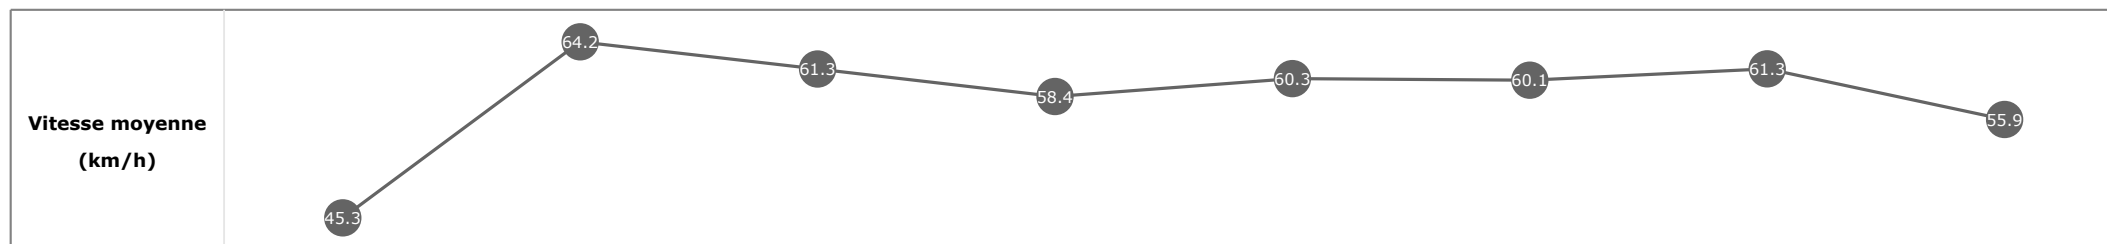

Statistiques Tracking
DEAUVILLE
C1 - PRIX LA COURSE RMC DIRECT - 1500m
jeudi 6 août 2020 - 16:27

Cheval **FAVREALE**
Jockey **A. MADAMET**
Rang d'arrivée **7**
Temps de parcours **01:34.36**
Tronçon le plus rapide **00:11.16** (tronçon 1400m - 1200m)
Vitesse maximale **65.95** (tronçon 1400m - 1200m)
Vitesse moyenne **58.5**

Données de tracking

Tronçons de 200m	DEP 1400m	1400m 1200m	1200m 1000m	1000m 800m	800m 600m	600m 400m	400m 200m	200m ARR
Temps de parcours	00:10.35	00:21.51	00:33.33	00:45.58	00:57.62	01:09.69	01:21.52	01:34.36
Temps du tronçon	00:10.41	00:11.16	00:11.82	00:12.25	00:12.04	00:12.07	00:11.82	00:12.84
Vitesse moyenne	45.3	64.2	61.3	58.4	60.3	60.1	61.3	55.9