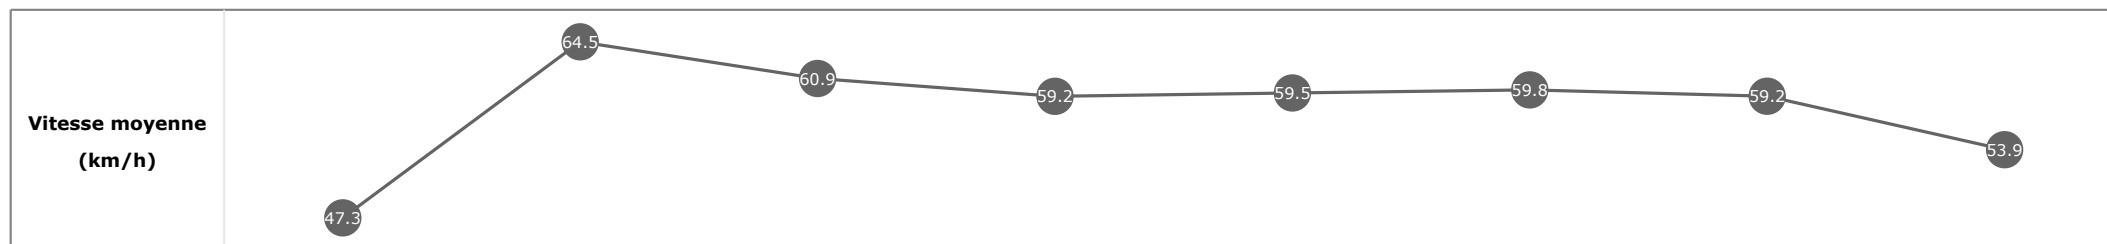

Statistiques Tracking
DEAUVILLE
C1 - PRIX LA COURSE RMC DIRECT - 1500m
jeudi 6 août 2020 - 16:27

Cheval **TOWNIE**
Jockey **M. GUYON**
Rang d'arrivée **9**
Temps de parcours **01:34.94**
Tronçon le plus rapide **00:11.18** (tronçon 1400m - 1200m)
Vitesse maximale **66.02** (tronçon 1400m - 1200m)
Vitesse moyenne **58.2**

Données de tracking

Tronçons de 200m	DEP 1400m	1400m 1200m	1200m 1000m	1000m 800m	800m 600m	600m 400m	400m 200m	200m ARR
Temps de parcours	00:09.88	00:21.06	00:32.89	00:45.06	00:57.19	01:09.43	01:21.62	01:34.94
Temps du tronçon	00:09.94	00:11.18	00:11.82	00:12.16	00:12.12	00:12.24	00:12.18	00:13.31
Vitesse moyenne	47.3	64.5	60.9	59.2	59.5	59.8	59.2	53.9