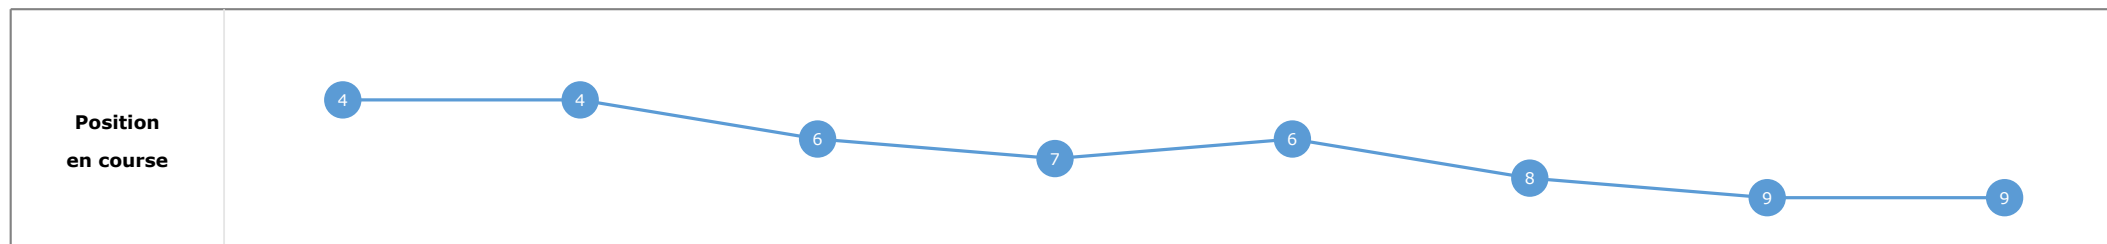

Statistiques Tracking
DEAUVILLE
C1 - PRIX LA COURSE RMC DIRECT - 1500m
jeudi 6 août 2020 - 16:27

Cheval **TOWNIE**
Jockey **M. GUYON**
Rang d'arrivée **9**
Temps de parcours **01:34.94**
Tronçon le plus rapide **00:11.18** (tronçon 1400m - 1200m)
Vitesse maximale **66.02** (tronçon 1400m - 1200m)
Vitesse moyenne **58.2**

Données de tracking

Tronçons de 200m	DEP 1400m	1400m 1200m	1200m 1000m	1000m 800m	800m 600m	600m 400m	400m 200m	200m ARR
Temps de parcours	00:09.88	00:21.06	00:32.89	00:45.06	00:57.19	01:09.43	01:21.62	01:34.94
Temps du tronçon	00:09.94	00:11.18	00:11.82	00:12.16	00:12.12	00:12.24	00:12.18	00:13.31
Vitesse moyenne	47.3	64.5	60.9	59.2	59.5	59.8	59.2	53.9