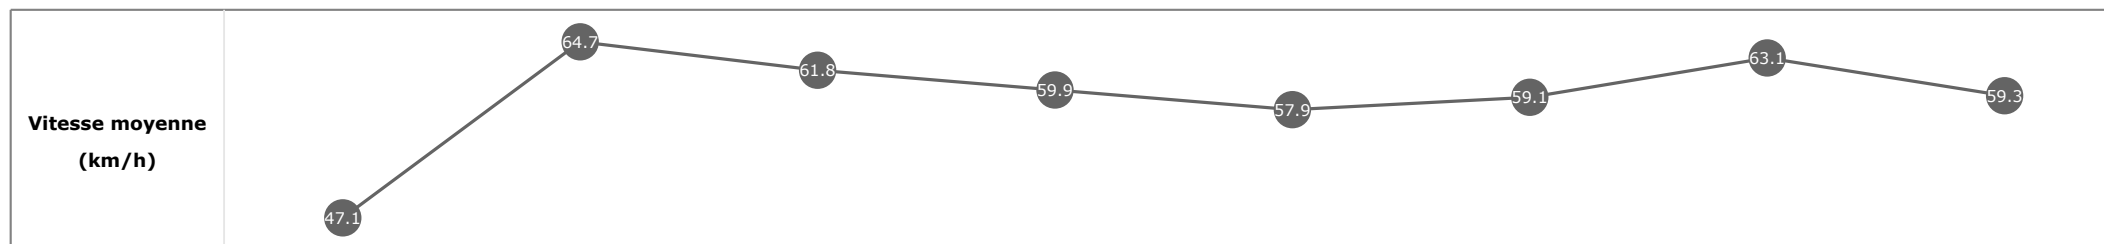

Statistiques Tracking
DEAUVILLE
C1 - PRIX LA COURSE RMC DIRECT - 1500m
jeudi 6 août 2020 - 16:27

Cheval **SKYCUTTER**
Jockey C. GROBOIS
Rang d'arrivée **3**
Temps de parcours **01:32.99**
Tronçon le plus rapide **00:11.12** (tronçon 1400m - 1200m)
Vitesse maximale **66.64** (tronçon 1400m - 1200m)
Vitesse moyenne **59.3**

Données de tracking

Tronçons de 200m	DEP 1400m	1400m 1200m	1200m 1000m	1000m 800m	800m 600m	600m 400m	400m 200m	200m ARR
Temps de parcours	00:09.96	00:21.08	00:32.75	00:44.76	00:57.19	01:09.40	01:20.86	01:32.99
Temps du tronçon	00:10.01	00:11.12	00:11.66	00:12.01	00:12.42	00:12.21	00:11.46	00:12.12
Vitesse moyenne	47.1	64.7	61.8	59.9	57.9	59.1	63.1	59.3