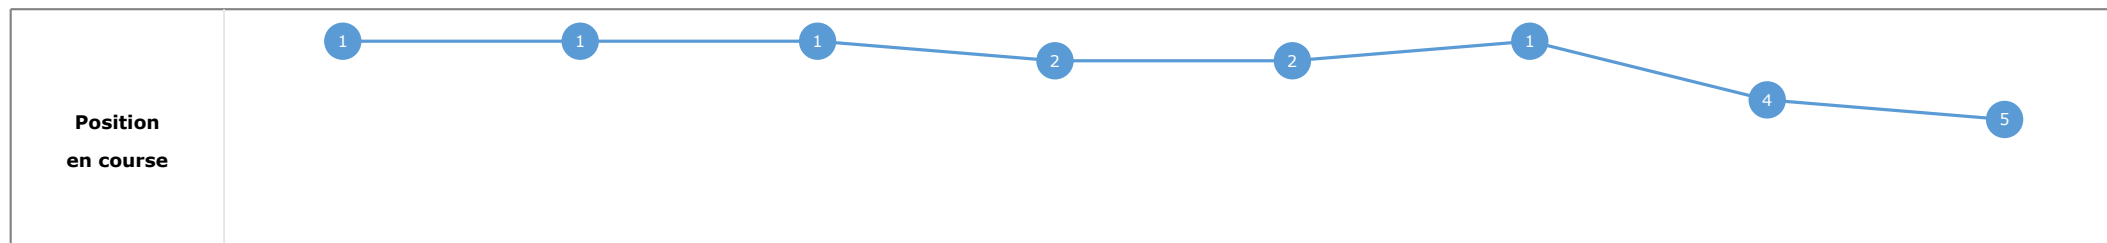

Statistiques Tracking
DEAUVILLE
C1 - PRIX LA COURSE RMC DIRECT - 1500m
jeudi 6 août 2020 - 16:27

Cheval **DREAM COMPOSER**
Jockey **PC. BOUDOT**
Rang d'arrivée **5**
Temps de parcours **01:33.76**
Tronçon le plus rapide **00:11.09** (tronçon 1400m - 1200m)
Vitesse maximale **66.89** (tronçon 1400m - 1200m)
Vitesse moyenne **58.8**

Données de tracking

Tronçons de 200m	DEP 1400m	1400m 1200m	1200m 1000m	1000m 800m	800m 600m	600m 400m	400m 200m	200m ARR
Temps de parcours	00:09.80	00:20.89	00:32.30	00:44.38	00:56.72	01:08.81	01:20.74	01:33.76
Temps du tronçon	00:09.85	00:11.09	00:11.41	00:12.07	00:12.33	00:12.08	00:11.93	00:13.01
Vitesse moyenne	47.6	64.9	63.2	59.6	58.7	59.2	60.7	55.3