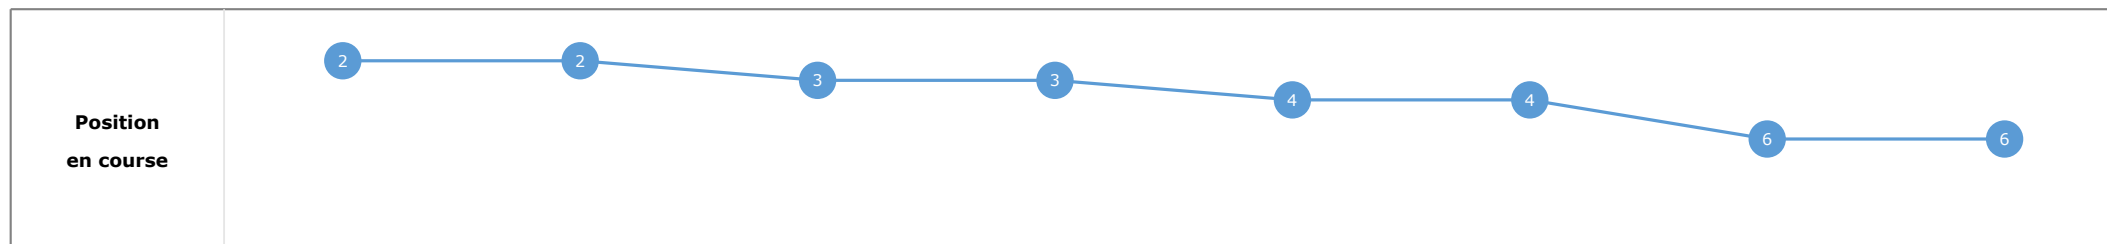

Statistiques Tracking
DEAUVILLE
C1 - PRIX LA COURSE RMC DIRECT - 1500m
jeudi 6 août 2020 - 16:27

Cheval **DUFOUR**
Jockey **A. POUCHIN**
Rang d'arrivée **6**
Temps de parcours **01:33.93**
Tronçon le plus rapide **00:11.06** (tronçon 1400m - 1200m)
Vitesse maximale **67.36** (tronçon 1400m - 1200m)
Vitesse moyenne **58.7**

Données de tracking

Tronçons de 200m	DEP 1400m	1400m 1200m	1200m 1000m	1000m 800m	800m 600m	600m 400m	400m 200m	200m ARR
Temps de parcours	00:09.86	00:20.92	00:32.45	00:44.51	00:56.93	01:09.16	01:21.13	01:33.93
Temps du tronçon	00:09.91	00:11.06	00:11.53	00:12.06	00:12.41	00:12.22	00:11.97	00:12.80
Vitesse moyenne	47.6	65.3	62.2	59.8	57.9	58.8	60.3	56.2