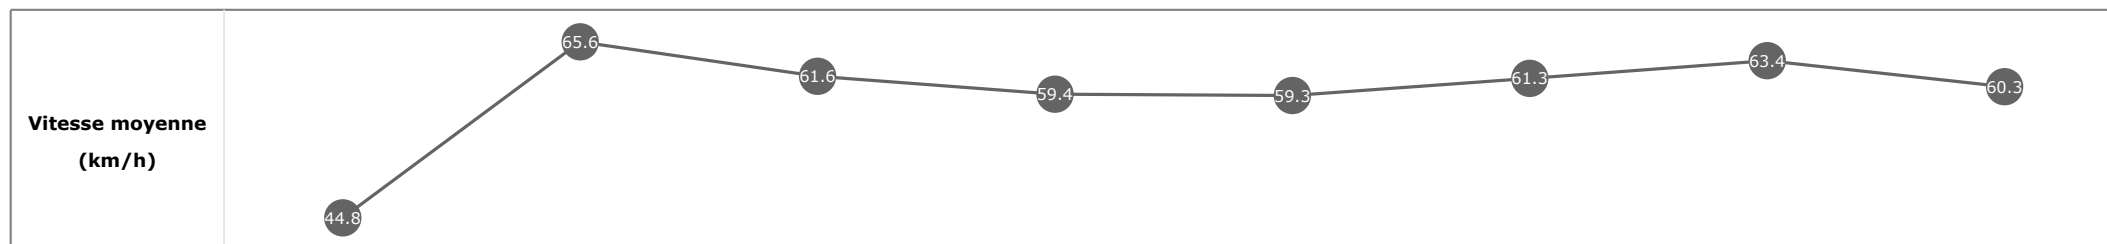

**Données de tracking**

Tronçons de 200m	DEP 1400m	1400m 1200m	1200m 1000m	1000m 800m	800m 600m	600m 400m	400m 200m	200m ARR
<b>Temps de parcours</b>	<b>00:09.90</b>	<b>00:21.20</b>	<b>00:32.90</b>	<b>00:44.81</b>	<b>00:56.95</b>	<b>01:09.07</b>	<b>01:20.73</b>	<b>01:32.71</b>
Temps du tronçon	00:09.96	00:11.30	00:11.69	00:11.90	00:12.13	00:12.12	00:11.65	00:11.98
<b>Vitesse moyenne</b>	47	63.7	61.9	60.4	59.7	59.7	62.1	59.7

**Statistiques Tracking**  
**DEAUVILLE**  
**C1 - PRIX LA COURSE RMC DIRECT - 1500m**  
**jeudi 6 août 2020 - 16:27**

Cheval **ETHNIC TYPE**  
 Jockey **C. DEMURO**  
 Rang d'arrivée **2**  
 Temps de parcours **01:32.59**  
 Tronçon le plus rapide **00:10.98** (tronçon 1400m - 1200m)  
 Vitesse maximale **68.72** (tronçon 1400m - 1200m)  
 Vitesse moyenne **59.7**

**Données de tracking**

Tronçons de 200m	DEP 1400m	1400m 1200m	1200m 1000m	1000m 800m	800m 600m	600m 400m	400m 200m	200m ARR
<b>Temps de parcours</b>	<b>00:10.40</b>	<b>00:21.39</b>	<b>00:33.15</b>	<b>00:45.26</b>	<b>00:57.39</b>	<b>01:09.34</b>	<b>01:20.67</b>	<b>01:32.59</b>
Temps du tronçon	00:10.46	00:10.98	00:11.75	00:12.10	00:12.13	00:11.95	00:11.33	00:11.91
<b>Vitesse moyenne</b>	44.8	65.6	61.6	59.4	59.3	61.3	63.4	60.3