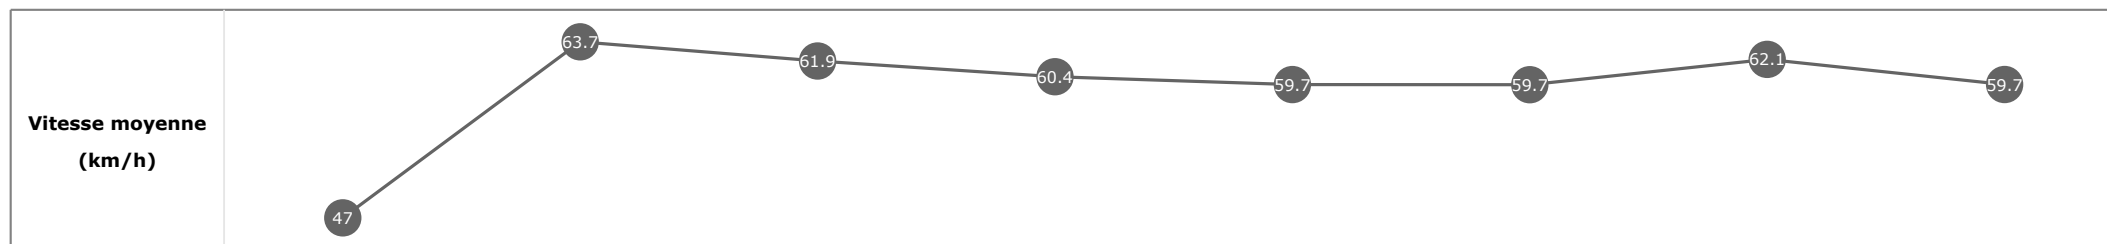

**Statistiques Tracking**  
**DEAUVILLE**  
**C1 - PRIX LA COURSE RMC DIRECT - 1500m**  
**jeudi 6 août 2020 - 16:27**

Cheval **POLICY OF TRUTH**  
 Jockey T. BACHELOT  
 Rang d'arrivée **1**  
 Temps de parcours **01:32.71**  
 Tronçon le plus rapide **00:11.30** (tronçon 1400m - 1200m)  
 Vitesse maximale **64.91** (tronçon 1400m - 1200m)  
 Vitesse moyenne **59.5**

**Données de tracking**

Tronçons de 200m	DEP 1400m	1400m 1200m	1200m 1000m	1000m 800m	800m 600m	600m 400m	400m 200m	200m ARR
<b>Temps de parcours</b>	<b>00:09.90</b>	<b>00:21.20</b>	<b>00:32.90</b>	<b>00:44.81</b>	<b>00:56.95</b>	<b>01:09.07</b>	<b>01:20.73</b>	<b>01:32.71</b>
Temps du tronçon	00:09.96	00:11.30	00:11.69	00:11.90	00:12.13	00:12.12	00:11.65	00:11.98
<b>Vitesse moyenne</b>	47	63.7	61.9	60.4	59.7	59.7	62.1	59.7