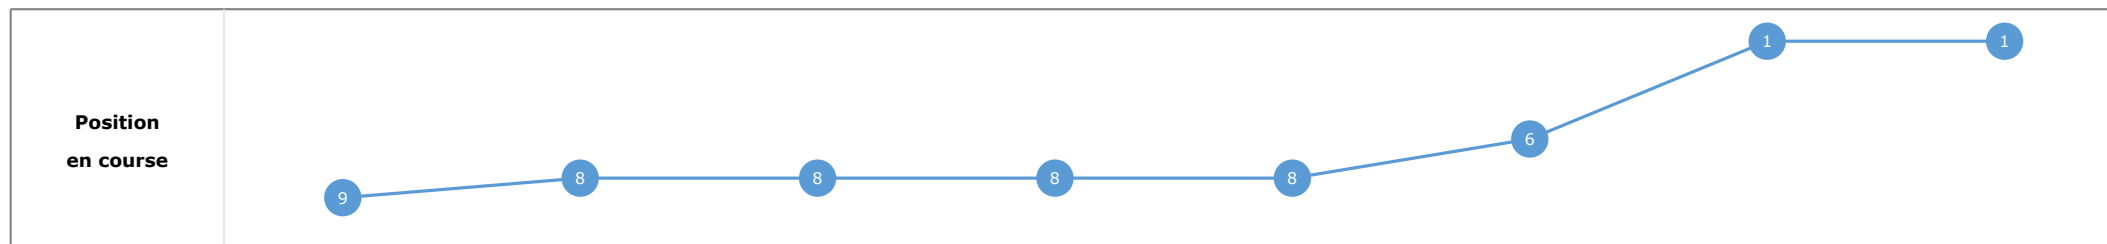

Statistiques Tracking
DEAUVILLE
C1 - PRIX LA COURSE RMC DIRECT - 1500m
jeudi 6 août 2020 - 16:27

Cheval **ETHNIC TYPE**
Jockey **C. DEMURO**
Rang d'arrivée **2**
Temps de parcours **01:32.59**
Tronçon le plus rapide **00:10.98** (tronçon 1400m - 1200m)
Vitesse maximale **68.72** (tronçon 1400m - 1200m)
Vitesse moyenne **59.7**

Données de tracking

Tronçons de 200m	DEP 1400m	1400m 1200m	1200m 1000m	1000m 800m	800m 600m	600m 400m	400m 200m	200m ARR
Temps de parcours	00:10.40	00:21.39	00:33.15	00:45.26	00:57.39	01:09.34	01:20.67	01:32.59
Temps du tronçon	00:10.46	00:10.98	00:11.75	00:12.10	00:12.13	00:11.95	00:11.33	00:11.91
Vitesse moyenne	44.8	65.6	61.6	59.4	59.3	61.3	63.4	60.3