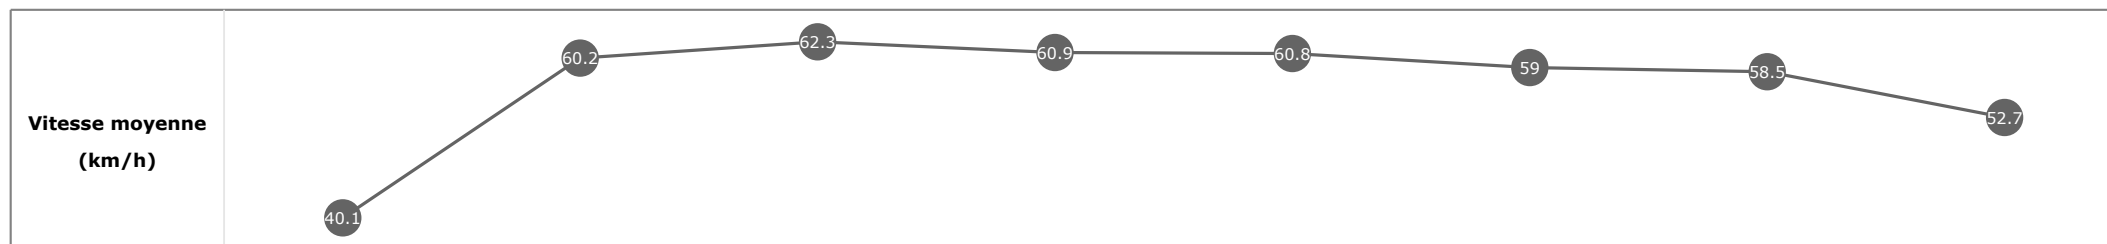

Statistiques Tracking
DEAUVILLE
C5 - PRIX RMC DECOUVERTE - DIRECT QUINTE - 1500m
jeudi 6 août 2020 - 18:47

Cheval **NICCOLO DES PLACES**
Jockey **F. VALLE SKAR**
Rang d'arrivée **10**
Temps de parcours **01:31.99**
Tronçon le plus rapide **00:11.54** (tronçon 1200m - 1000m)
Vitesse maximale **65.92** (tronçon 1200m - 1000m)
Vitesse moyenne **57.6**

Données de tracking

Tronçons de 200m	DEP 1400m	1400m 1200m	1200m 1000m	1000m 800m	800m 600m	600m 400m	400m 200m	200m ARR
Temps de parcours	00:06.41	00:18.39	00:29.94	00:41.77	00:53.71	01:05.96	01:18.27	01:31.99
Temps du tronçon	00:06.22	00:11.98	00:11.54	00:11.82	00:11.94	00:12.25	00:12.30	00:13.72
Vitesse moyenne	40.1	60.2	62.3	60.9	60.8	59	58.5	52.7