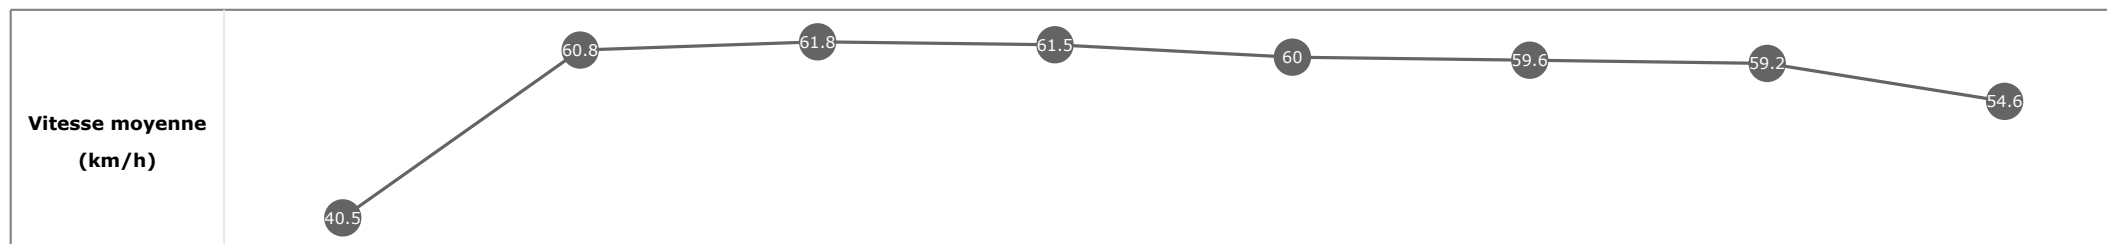

Statistiques Tracking
DEAUVILLE
C5 - PRIX RMC DECOUVERTE - DIRECT QUINTE - 1500m
jeudi 6 août 2020 - 18:47

Cheval **SHI FU MI**
Jockey **M. SANNA**
Rang d'arrivée **9**
Temps de parcours **01:31.09**
Tronçon le plus rapide **00:11.57** (tronçon 1200m - 1000m)
Vitesse maximale **65.56** (tronçon 1200m - 1000m)
Vitesse moyenne **58.1**

Données de tracking

Tronçons de 200m	DEP 1400m	1400m 1200m	1200m 1000m	1000m 800m	800m 600m	600m 400m	400m 200m	200m ARR
Temps de parcours	00:06.32	00:18.20	00:29.77	00:41.48	00:53.53	01:05.71	01:17.85	01:31.09
Temps du tronçon	00:06.14	00:11.87	00:11.57	00:11.70	00:12.05	00:12.18	00:12.13	00:13.24
Vitesse moyenne	40.5	60.8	61.8	61.5	60	59.6	59.2	54.6