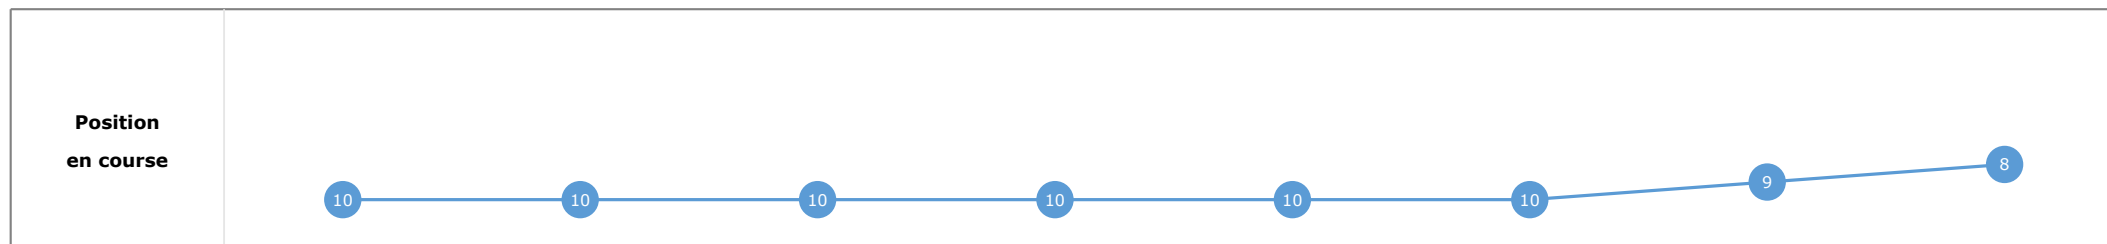

Statistiques Tracking
DEAUVILLE
C5 - PRIX RMC DECOUVERTE - DIRECT QUINTE - 1500m
jeudi 6 août 2020 - 18:47

Cheval **REDRESSEMENT**
Jockey H. BESNIER
Rang d'arrivée **8**
Temps de parcours **01:30.61**
Tronçon le plus rapide **00:11.57** (tronçon 1200m - 1000m)
Vitesse maximale **65.95** (tronçon 1200m - 1000m)
Vitesse moyenne **58.4**

Données de tracking

Tronçons de 200m	DEP 1400m	1400m 1200m	1200m 1000m	1000m 800m	800m 600m	600m 400m	400m 200m	200m ARR
Temps de parcours	00:06.66	00:18.51	00:30.08	00:41.87	00:53.83	01:05.96	01:18.02	01:30.61
Temps du tronçon	00:06.48	00:11.84	00:11.57	00:11.78	00:11.95	00:12.13	00:12.05	00:12.59
Vitesse moyenne	38	61.2	62.4	60.6	60.4	59.1	60	57.2