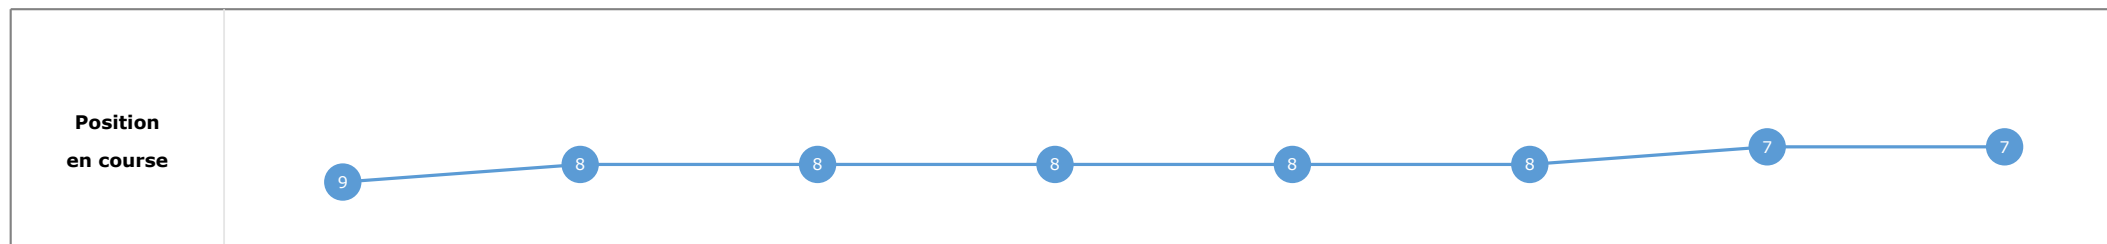

Statistiques Tracking
DEAUVILLE
C5 - PRIX RMC DECOUVERTE - DIRECT QUINTE - 1500m
jeudi 6 août 2020 - 18:47

Cheval **IMPERIAL BEAUTY**
Jockey H. JOURNIAC
Rang d'arrivée **7**
Temps de parcours **01:30.55**
Tronçon le plus rapide **00:11.51** (tronçon 1200m - 1000m)
Vitesse maximale **65.84** (tronçon 1200m - 1000m)
Vitesse moyenne **58.4**

Données de tracking

Tronçons de 200m	DEP 1400m	1400m 1200m	1200m 1000m	1000m 800m	800m 600m	600m 400m	400m 200m	200m ARR
Temps de parcours	00:06.48	00:18.39	00:29.90	00:41.62	00:53.64	01:05.78	01:17.74	01:30.55
Temps du tronçon	00:06.30	00:11.90	00:11.51	00:11.71	00:12.02	00:12.13	00:11.96	00:12.80
Vitesse moyenne	39.7	60.5	62.4	61.4	59.8	59.1	60.4	56.2