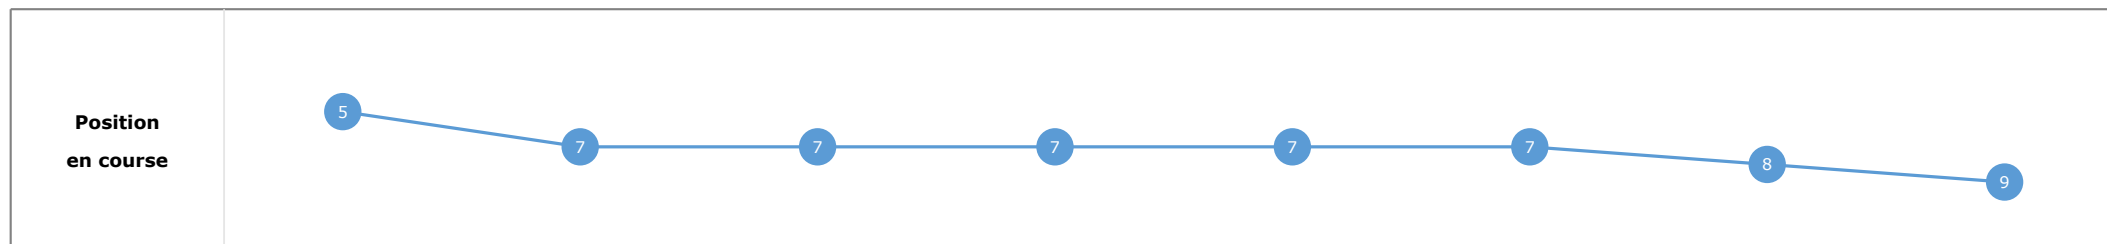

Statistiques Tracking
DEAUVILLE
C5 - PRIX RMC DECOUVERTE - DIRECT QUINTE - 1500m
jeudi 6 août 2020 - 18:47

Cheval **SHI FU MI**
Jockey **M. SANNA**
Rang d'arrivée **9**
Temps de parcours **01:31.09**
Tronçon le plus rapide **00:11.57** (tronçon 1200m - 1000m)
Vitesse maximale **65.56** (tronçon 1200m - 1000m)
Vitesse moyenne **58.1**

Données de tracking

Tronçons de 200m	DEP 1400m	1400m 1200m	1200m 1000m	1000m 800m	800m 600m	600m 400m	400m 200m	200m ARR
Temps de parcours	00:06.32	00:18.20	00:29.77	00:41.48	00:53.53	01:05.71	01:17.85	01:31.09
Temps du tronçon	00:06.14	00:11.87	00:11.57	00:11.70	00:12.05	00:12.18	00:12.13	00:13.24
Vitesse moyenne	40.5	60.8	61.8	61.5	60	59.6	59.2	54.6