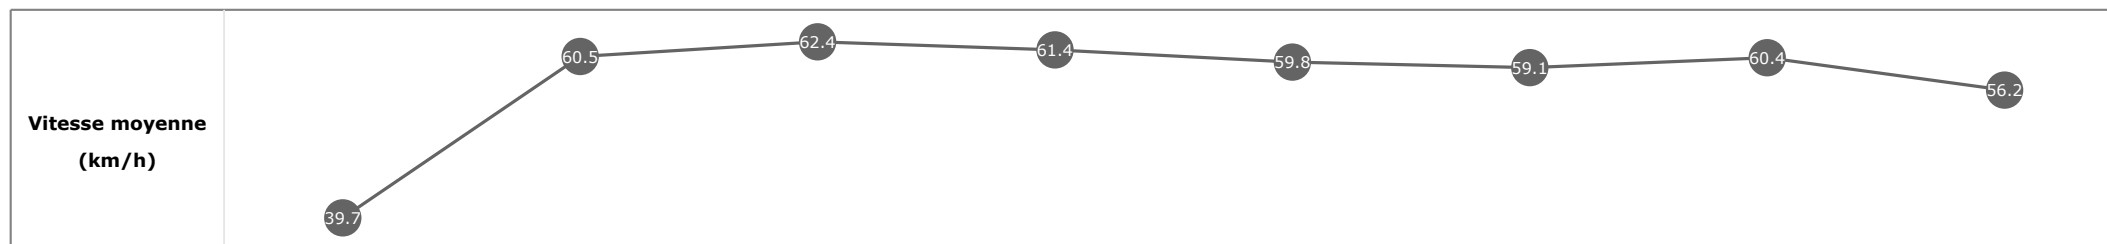

Statistiques Tracking
DEAUVILLE
C5 - PRIX RMC DECOUVERTE - DIRECT QUINTE - 1500m
jeudi 6 août 2020 - 18:47

Cheval **IMPERIAL BEAUTY**
Jockey H. JOURNIAC
Rang d'arrivée **7**
Temps de parcours **01:30.55**
Tronçon le plus rapide **00:11.51** (tronçon 1200m - 1000m)
Vitesse maximale **65.84** (tronçon 1200m - 1000m)
Vitesse moyenne **58.4**

Données de tracking

Tronçons de 200m	DEP 1400m	1400m 1200m	1200m 1000m	1000m 800m	800m 600m	600m 400m	400m 200m	200m ARR
Temps de parcours	00:06.48	00:18.39	00:29.90	00:41.62	00:53.64	01:05.78	01:17.74	01:30.55
Temps du tronçon	00:06.30	00:11.90	00:11.51	00:11.71	00:12.02	00:12.13	00:11.96	00:12.80
Vitesse moyenne	39.7	60.5	62.4	61.4	59.8	59.1	60.4	56.2