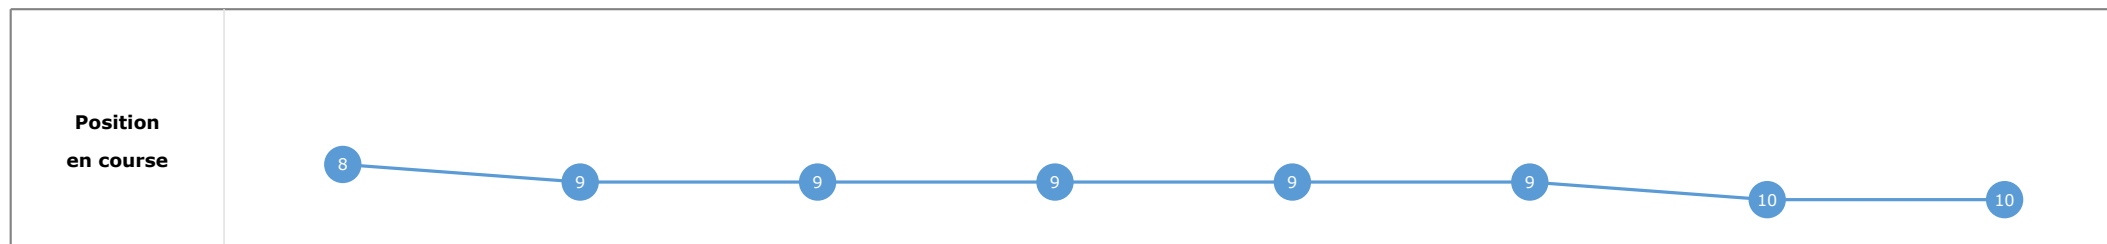

Statistiques Tracking
DEAUVILLE
C5 - PRIX RMC DECOUVERTE - DIRECT QUINTE - 1500m
jeudi 6 août 2020 - 18:47

Cheval **NICCOLO DES PLACES**
Jockey **F. VALLE SKAR**
Rang d'arrivée **10**
Temps de parcours **01:31.99**
Tronçon le plus rapide **00:11.54** (tronçon 1200m - 1000m)
Vitesse maximale **65.92** (tronçon 1200m - 1000m)
Vitesse moyenne **57.6**

Données de tracking

Tronçons de 200m	DEP 1400m	1400m 1200m	1200m 1000m	1000m 800m	800m 600m	600m 400m	400m 200m	200m ARR
Temps de parcours	00:06.41	00:18.39	00:29.94	00:41.77	00:53.71	01:05.96	01:18.27	01:31.99
Temps du tronçon	00:06.22	00:11.98	00:11.54	00:11.82	00:11.94	00:12.25	00:12.30	00:13.72
Vitesse moyenne	40.1	60.2	62.3	60.9	60.8	59	58.5	52.7