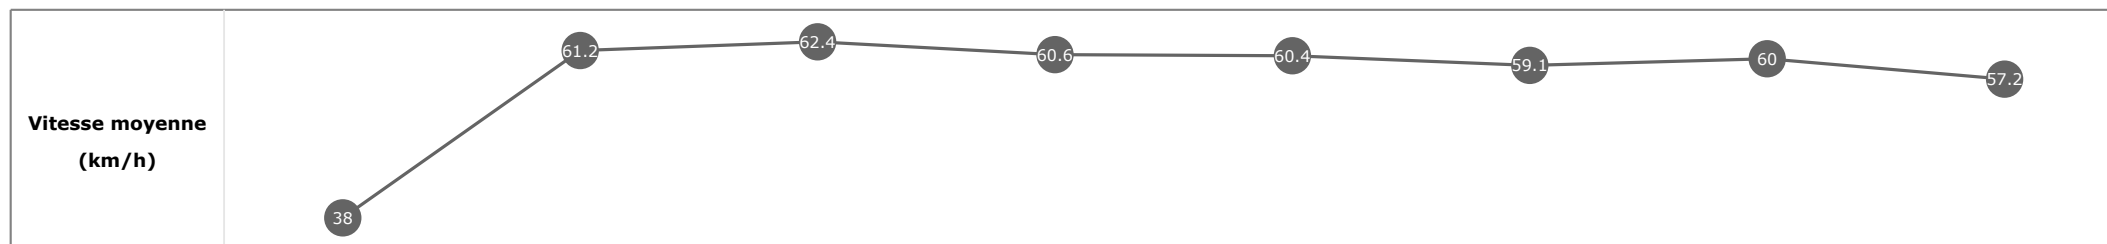

Statistiques Tracking
DEAUVILLE
C5 - PRIX RMC DECOUVERTE - DIRECT QUINTE - 1500m
jeudi 6 août 2020 - 18:47

Cheval **REDRESSEMENT**
Jockey H. BESNIER
Rang d'arrivée **8**
Temps de parcours **01:30.61**
Tronçon le plus rapide **00:11.57** (tronçon 1200m - 1000m)
Vitesse maximale **65.95** (tronçon 1200m - 1000m)
Vitesse moyenne **58.4**

Données de tracking

Tronçons de 200m	DEP 1400m	1400m 1200m	1200m 1000m	1000m 800m	800m 600m	600m 400m	400m 200m	200m ARR
Temps de parcours	00:06.66	00:18.51	00:30.08	00:41.87	00:53.83	01:05.96	01:18.02	01:30.61
Temps du tronçon	00:06.48	00:11.84	00:11.57	00:11.78	00:11.95	00:12.13	00:12.05	00:12.59
Vitesse moyenne	38	61.2	62.4	60.6	60.4	59.1	60	57.2