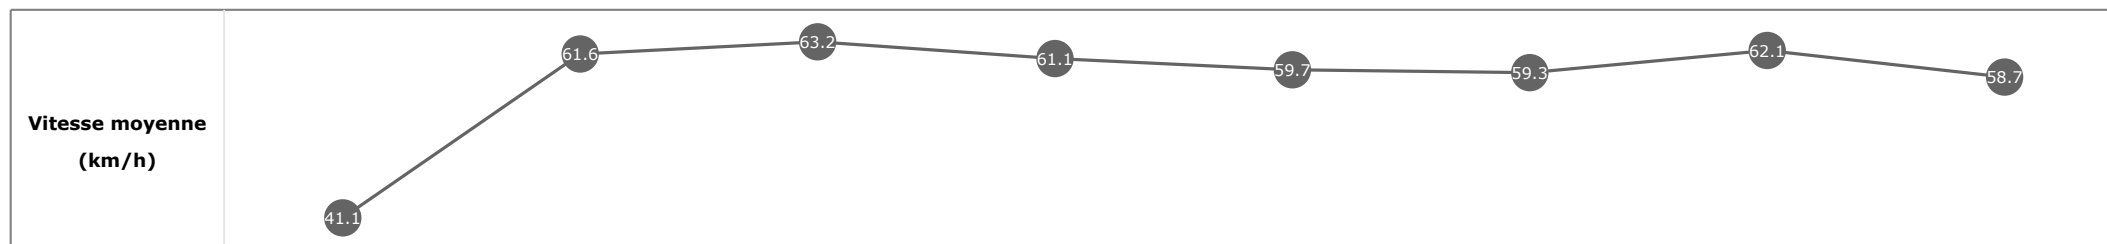

Statistiques Tracking
DEAUVILLE
C5 - PRIX RMC DECOUVERTE - DIRECT QUINTE - 1500m
jeudi 6 août 2020 - 18:47

Cheval **WHOLELOTAFUN**
Jockey T. PICCONE
Rang d'arrivée **3**
Temps de parcours **01:29.19**
Tronçon le plus rapide **00:11.44** (tronçon 1200m - 1000m)
Vitesse maximale **65.66** (tronçon 1200m - 1000m)
Vitesse moyenne **59.3**

Données de tracking

Tronçons de 200m	DEP 1400m	1400m 1200m	1200m 1000m	1000m 800m	800m 600m	600m 400m	400m 200m	200m ARR
Temps de parcours	00:06.23	00:17.87	00:29.32	00:41.06	00:53.19	01:05.27	01:16.87	01:29.19
Temps du tronçon	00:06.04	00:11.64	00:11.44	00:11.74	00:12.13	00:12.07	00:11.60	00:12.32
Vitesse moyenne	41.1	61.6	63.2	61.1	59.7	59.3	62.1	58.7