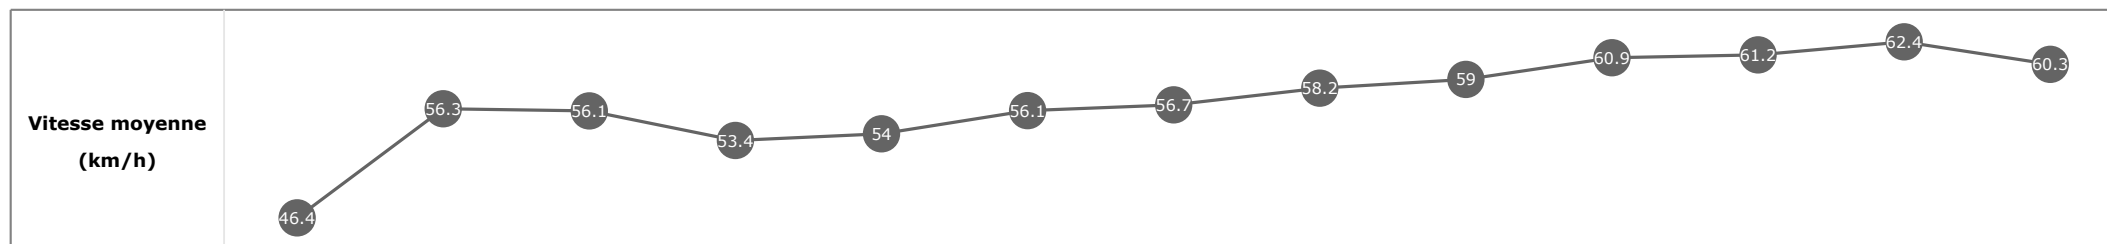

Statistiques Tracking
DEAUVILLE
C7 - PRIX D'EQUEMAUVILLE - 2500m
samedi 8 août 2020 - 17:35

Cheval **BAR BREACKER**
Jockey **V. SEGUY**
Rang d'arrivée **8**
Temps de parcours **02:41.26**
Tronçon le plus rapide **00:11.47** (tronçon 400m - 200m)
Vitesse maximale **65.56** (tronçon 400m - 200m)
Vitesse moyenne **57**

Données de tracking

Tronçons de 200m	DEP 2400m	2400m 2200m	2200m 2000m	2000m 1800m	1800m 1600m	1600m 1400m	1400m 1200m	1200m 1000m	1000m 800m	800m 600m	600m 400m	400m 200m	200m ARR
Temps de parcours	00:11.19	00:24.00	00:36.90	00:50.44	01:03.90	01:16.77	01:29.48	01:41.86	01:54.01	02:05.94	02:17.77	02:29.24	02:41.26
Temps du tronçon	00:11.26	00:12.81	00:12.89	00:13.54	00:13.45	00:12.87	00:12.70	00:12.38	00:12.15	00:11.92	00:11.82	00:11.47	00:12.01
Vitesse moyenne	46.4	56.3	56.1	53.4	54	56.1	56.7	58.2	59	60.9	61.2	62.4	60.3