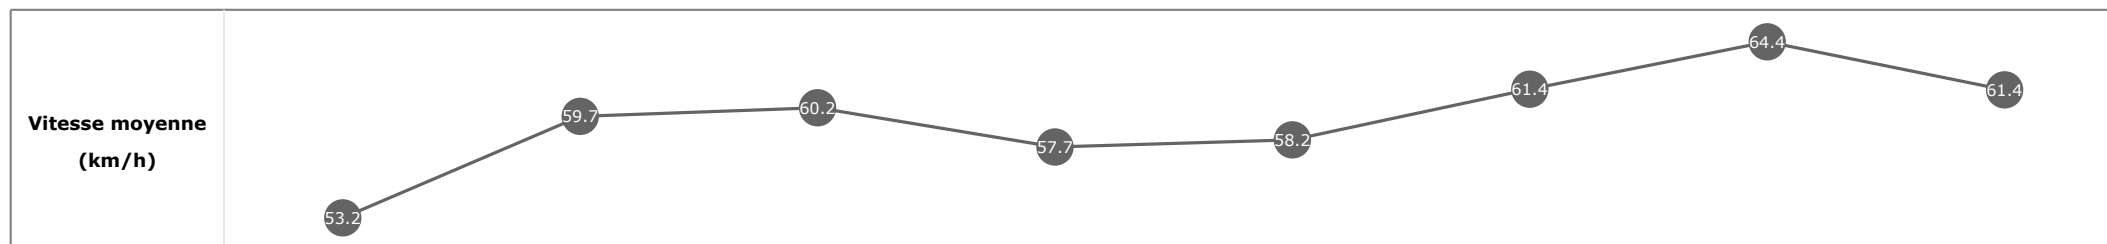

Statistiques Tracking
DEAUVILLE
C1 - PRIX DU SECOURS POPULAIRE FRANCAIS - 1600m
mardi 11 août 2020 - 13:52

Cheval **ELUSIVE FOOT**
Jockey **C. DEMURO**
Rang d'arrivée **6**
Temps de parcours **01:42.00**
Tronçon le plus rapide **00:11.19** (tronçon 400m - 200m)
Vitesse maximale **65.66** (tronçon 400m - 200m)
Vitesse moyenne **59.1**

Données de tracking

Tronçons de 200m	DEP 1400m	1400m 1200m	1200m 1000m	1000m 800m	800m 600m	600m 400m	400m 200m	200m ARR
Temps de parcours	00:17.97	00:30.06	00:42.12	00:54.65	01:07.14	01:19.04	01:30.23	01:42.00
Temps du tronçon	00:18.03	00:12.08	00:12.05	00:12.53	00:12.48	00:11.90	00:11.19	00:11.77
Vitesse moyenne	53.2	59.7	60.2	57.7	58.2	61.4	64.4	61.4