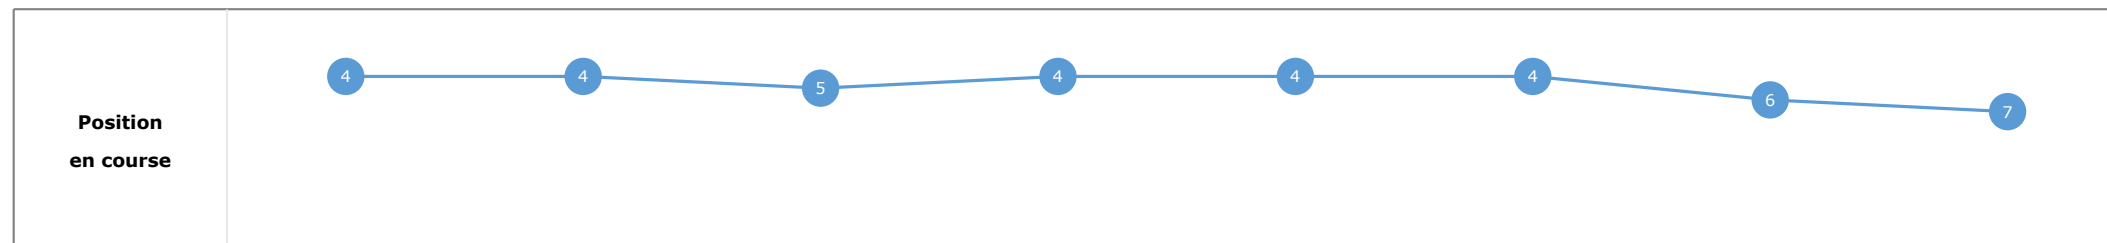

Statistiques Tracking
DEAUVILLE
C1 - PRIX DU SECOURS POPULAIRE FRANCAIS - 1600m
mardi 11 août 2020 - 13:52

Cheval **AMMOBABY**
Jockey R. THOMAS
Rang d'arrivée **7**
Temps de parcours **01:42.08**
Tronçon le plus rapide **00:11.31** (tronçon 400m - 200m)
Vitesse maximale **66.17** (tronçon 400m - 200m)
Vitesse moyenne **58.9**

Données de tracking

Tronçons de 200m	DEP 1400m	1400m 1200m	1200m 1000m	1000m 800m	800m 600m	600m 400m	400m 200m	200m ARR
Temps de parcours	00:17.79	00:29.92	00:42.11	00:54.56	01:07.00	01:18.94	01:30.26	01:42.08
Temps du tronçon	00:17.84	00:12.13	00:12.18	00:12.44	00:12.44	00:11.93	00:11.31	00:11.81
Vitesse moyenne	54	59.2	59.2	57.6	58.4	60.8	63.5	60.8