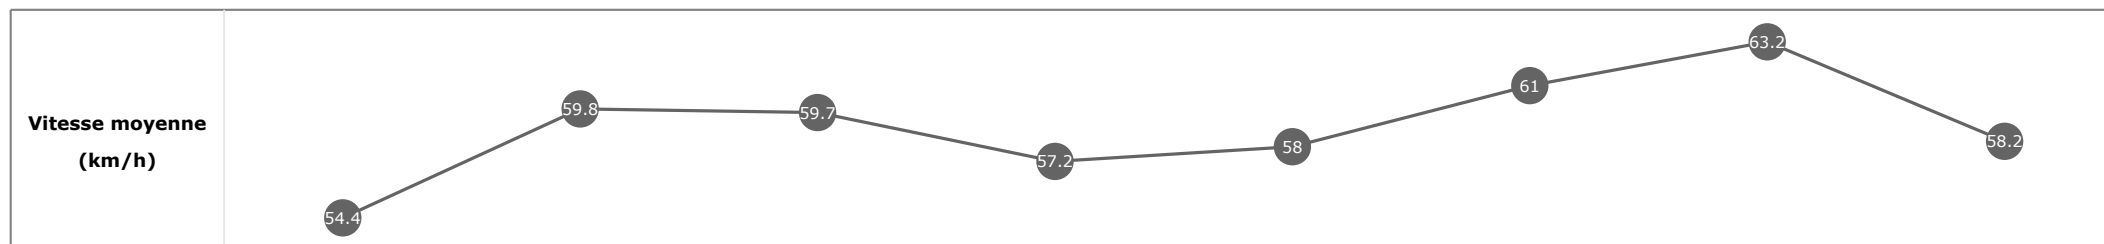

Statistiques Tracking
DEAUVILLE
C1 - PRIX DU SECOURS POPULAIRE FRANCAIS - 1600m
mardi 11 août 2020 - 13:52

Cheval **WILD SPIRIT**
Jockey **A. POUCHIN**
Rang d'arrivée **14**
Temps de parcours **01:42.54**
Tronçon le plus rapide **00:11.40** (tronçon 400m - 200m)
Vitesse maximale **67.03** (tronçon 400m - 200m)
Vitesse moyenne **58.7**

Données de tracking

Tronçons de 200m	DEP 1400m	1400m 1200m	1200m 1000m	1000m 800m	800m 600m	600m 400m	400m 200m	200m ARR
Temps de parcours	00:17.68	00:29.70	00:41.79	00:54.32	01:06.80	01:18.81	01:30.21	01:42.54
Temps du tronçon	00:17.73	00:12.01	00:12.08	00:12.53	00:12.48	00:12.00	00:11.40	00:12.33
Vitesse moyenne	54.4	59.8	59.7	57.2	58	61	63.2	58.2