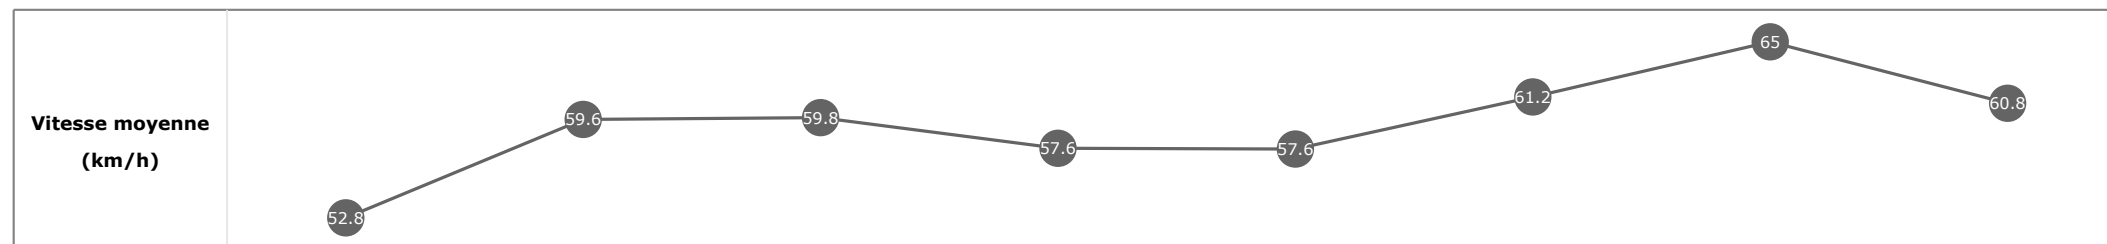

Statistiques Tracking
DEAUVILLE
C1 - PRIX DU SECOURS POPULAIRE FRANCAIS - 1600m
mardi 11 août 2020 - 13:52

Cheval **CHILL CHAINNIGH**
Jockey **C. SOUMILLON**
Rang d'arrivée **8**
Temps de parcours **01:42.13**
Tronçon le plus rapide **00:11.13** (tronçon 400m - 200m)
Vitesse maximale **66.13** (tronçon 400m - 200m)
Vitesse moyenne **58.9**

Données de tracking

Tronçons de 200m	DEP 1400m	1400m 1200m	1200m 1000m	1000m 800m	800m 600m	600m 400m	400m 200m	200m ARR
Temps de parcours	00:18.14	00:30.18	00:42.27	00:54.80	01:07.28	01:19.17	01:30.30	01:42.13
Temps du tronçon	00:18.19	00:12.03	00:12.08	00:12.53	00:12.47	00:11.88	00:11.13	00:11.82
Vitesse moyenne	52.8	59.6	59.8	57.6	57.6	61.2	65	60.8