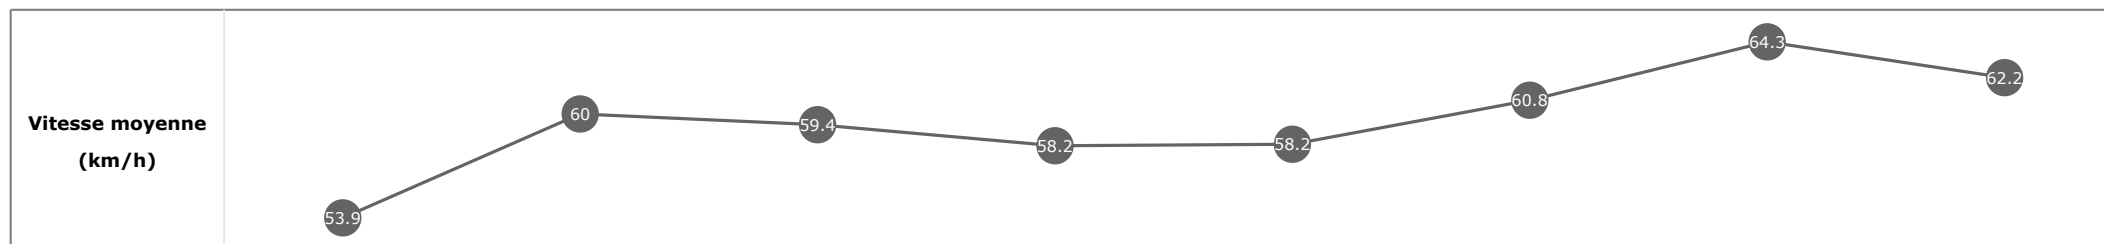

**Données de tracking**

Tronçons de 200m	DEP 1400m	1400m 1200m	1200m 1000m	1000m 800m	800m 600m	600m 400m	400m 200m	200m ARR
<b>Temps de parcours</b>	<b>00:17.76</b>	<b>00:29.81</b>	<b>00:41.94</b>	<b>00:54.41</b>	<b>01:06.88</b>	<b>01:18.75</b>	<b>01:29.95</b>	<b>01:41.54</b>
Temps du tronçon	00:17.81	00:12.04	00:12.13	00:12.47	00:12.47	00:11.86	00:11.20	00:11.59
<b>Vitesse moyenne</b>	53.9	60	59.4	58.2	58.2	60.8	64.3	62.2