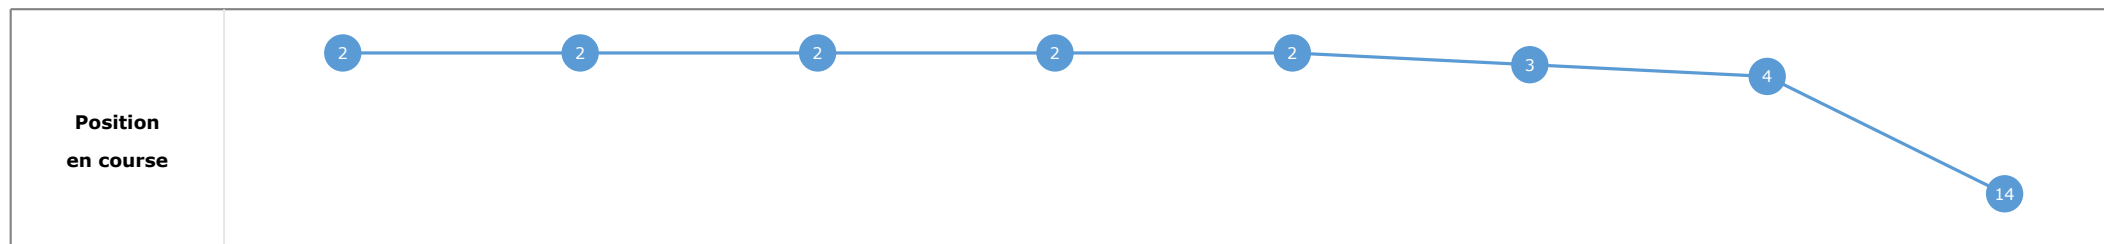

Statistiques Tracking
DEAUVILLE
C1 - PRIX DU SECOURS POPULAIRE FRANCAIS - 1600m
mardi 11 août 2020 - 13:52

Cheval **WILD SPIRIT**
Jockey **A. POUCHIN**
Rang d'arrivée **14**
Temps de parcours **01:42.54**
Tronçon le plus rapide **00:11.40** (tronçon 400m - 200m)
Vitesse maximale **67.03** (tronçon 400m - 200m)
Vitesse moyenne **58.7**

Données de tracking

Tronçons de 200m	DEP 1400m	1400m 1200m	1200m 1000m	1000m 800m	800m 600m	600m 400m	400m 200m	200m ARR
Temps de parcours	00:17.68	00:29.70	00:41.79	00:54.32	01:06.80	01:18.81	01:30.21	01:42.54
Temps du tronçon	00:17.73	00:12.01	00:12.08	00:12.53	00:12.48	00:12.00	00:11.40	00:12.33
Vitesse moyenne	54.4	59.8	59.7	57.2	58	61	63.2	58.2