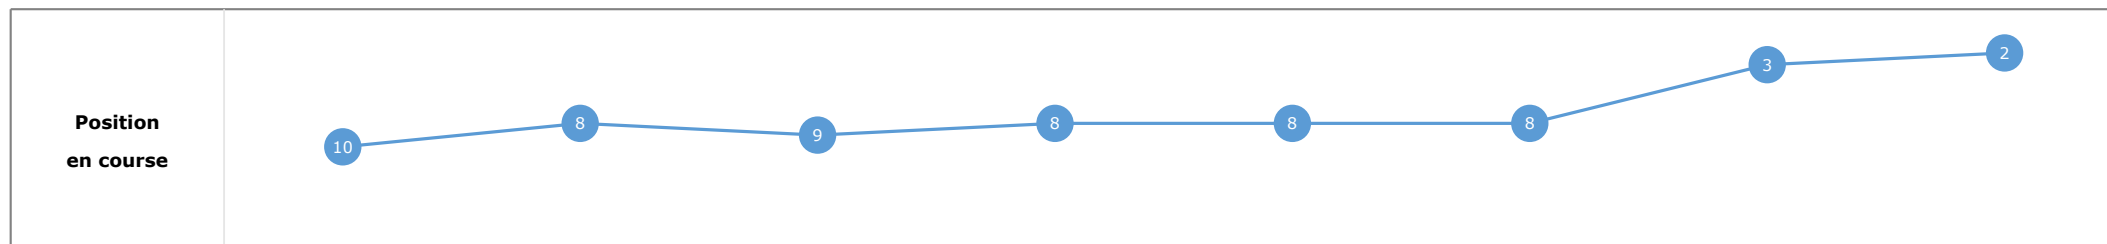

Statistiques Tracking
DEAUVILLE
C1 - PRIX DU SECOURS POPULAIRE FRANCAIS - 1600m
mardi 11 août 2020 - 13:52

Cheval **MY CHARMING PRINCE**
Jockey PC. BOUDOT
Rang d'arrivée **2**
Temps de parcours **01:41.65**
Tronçon le plus rapide **00:10.95** (tronçon 400m - 200m)
Vitesse maximale **68.69** (tronçon 400m - 200m)
Vitesse moyenne **59.1**

Données de tracking

Tronçons de 200m	DEP 1400m	1400m 1200m	1200m 1000m	1000m 800m	800m 600m	600m 400m	400m 200m	200m ARR
Temps de parcours	00:18.40	00:30.31	00:42.42	00:54.84	01:07.31	01:19.22	01:30.18	01:41.65
Temps du tronçon	00:18.45	00:11.91	00:12.11	00:12.41	00:12.47	00:11.90	00:10.95	00:11.47
Vitesse moyenne	52.2	60.4	59.4	57.8	57.9	60.7	65.4	62.9