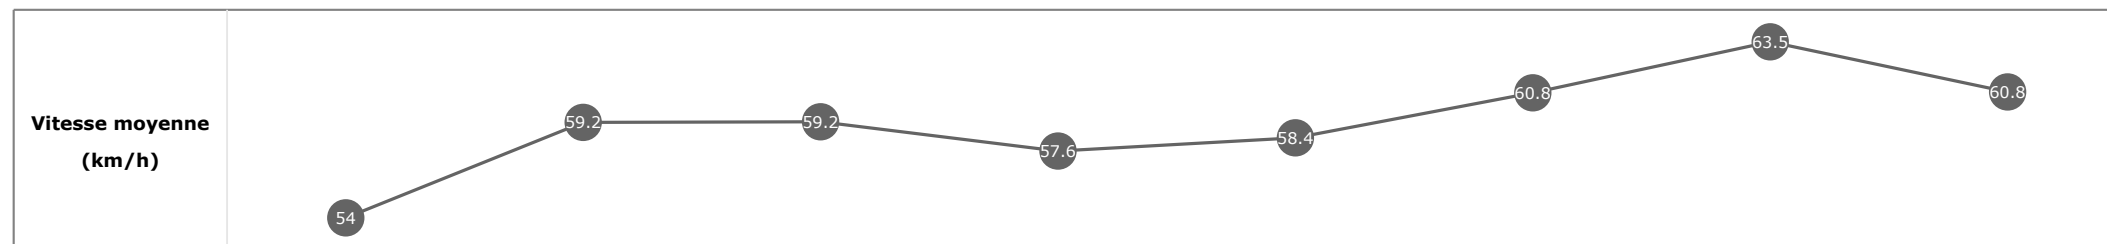

Statistiques Tracking
DEAUVILLE
C1 - PRIX DU SECOURS POPULAIRE FRANCAIS - 1600m
mardi 11 août 2020 - 13:52

Cheval **AMMOBABY**
Jockey R. THOMAS
Rang d'arrivée **7**
Temps de parcours **01:42.08**
Tronçon le plus rapide **00:11.31** (tronçon 400m - 200m)
Vitesse maximale **66.17** (tronçon 400m - 200m)
Vitesse moyenne **58.9**

Données de tracking

Tronçons de 200m	DEP 1400m	1400m 1200m	1200m 1000m	1000m 800m	800m 600m	600m 400m	400m 200m	200m ARR
Temps de parcours	00:17.79	00:29.92	00:42.11	00:54.56	01:07.00	01:18.94	01:30.26	01:42.08
Temps du tronçon	00:17.84	00:12.13	00:12.18	00:12.44	00:12.44	00:11.93	00:11.31	00:11.81
Vitesse moyenne	54	59.2	59.2	57.6	58.4	60.8	63.5	60.8