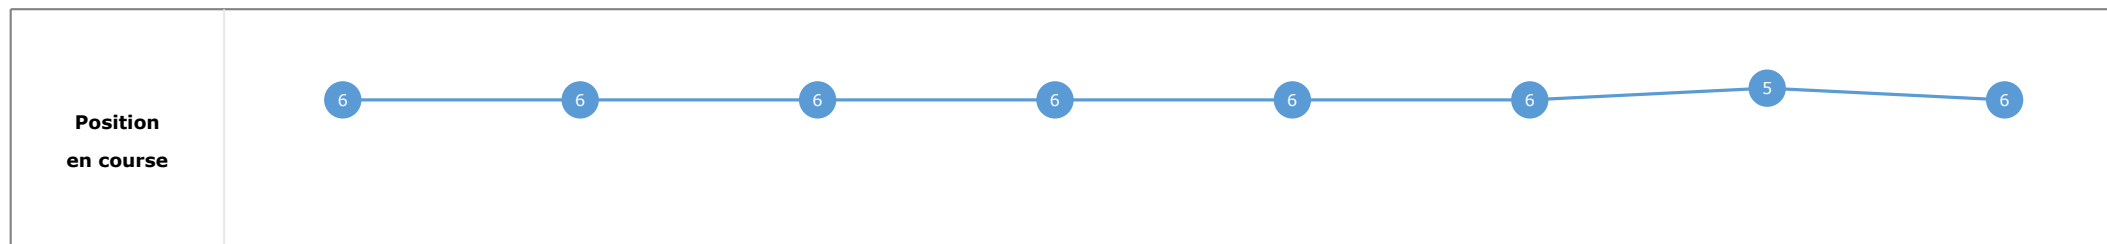

Statistiques Tracking
DEAUVILLE
C1 - PRIX DU SECOURS POPULAIRE FRANCAIS - 1600m
mardi 11 août 2020 - 13:52

Cheval **ELUSIVE FOOT**
Jockey **C. DEMURO**
Rang d'arrivée **6**
Temps de parcours **01:42.00**
Tronçon le plus rapide **00:11.19** (tronçon 400m - 200m)
Vitesse maximale **65.66** (tronçon 400m - 200m)
Vitesse moyenne **59.1**

Données de tracking

Tronçons de 200m	DEP 1400m	1400m 1200m	1200m 1000m	1000m 800m	800m 600m	600m 400m	400m 200m	200m ARR
Temps de parcours	00:17.97	00:30.06	00:42.12	00:54.65	01:07.14	01:19.04	01:30.23	01:42.00
Temps du tronçon	00:18.03	00:12.08	00:12.05	00:12.53	00:12.48	00:11.90	00:11.19	00:11.77
Vitesse moyenne	53.2	59.7	60.2	57.7	58.2	61.4	64.4	61.4