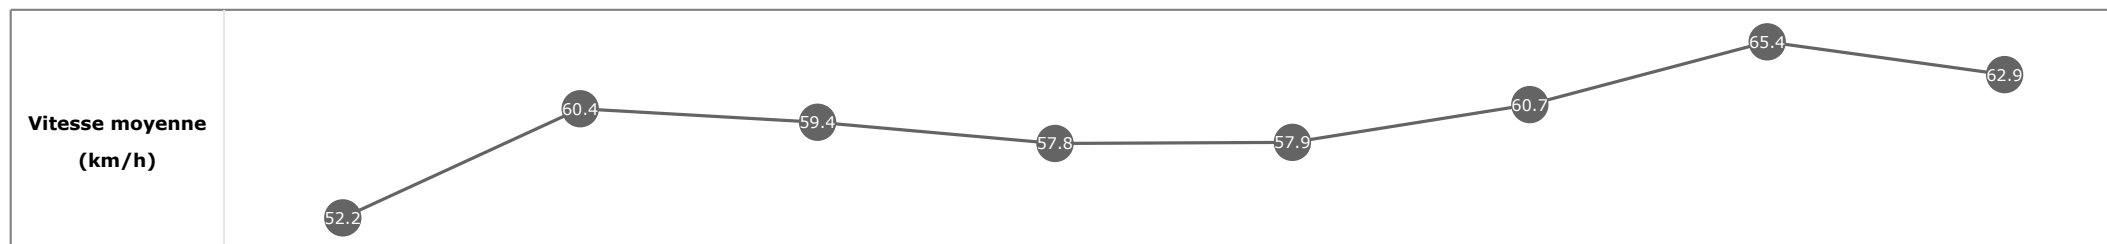

Statistiques Tracking
DEAUVILLE
C1 - PRIX DU SECOURS POPULAIRE FRANCAIS - 1600m
mardi 11 août 2020 - 13:52

Cheval **MY CHARMING PRINCE**
Jockey PC. BOUDOT
Rang d'arrivée **2**
Temps de parcours **01:41.65**
Tronçon le plus rapide **00:10.95** (tronçon 400m - 200m)
Vitesse maximale **68.69** (tronçon 400m - 200m)
Vitesse moyenne **59.1**

Données de tracking

Tronçons de 200m	DEP 1400m	1400m 1200m	1200m 1000m	1000m 800m	800m 600m	600m 400m	400m 200m	200m ARR
Temps de parcours	00:18.40	00:30.31	00:42.42	00:54.84	01:07.31	01:19.22	01:30.18	01:41.65
Temps du tronçon	00:18.45	00:11.91	00:12.11	00:12.41	00:12.47	00:11.90	00:10.95	00:11.47
Vitesse moyenne	52.2	60.4	59.4	57.8	57.9	60.7	65.4	62.9