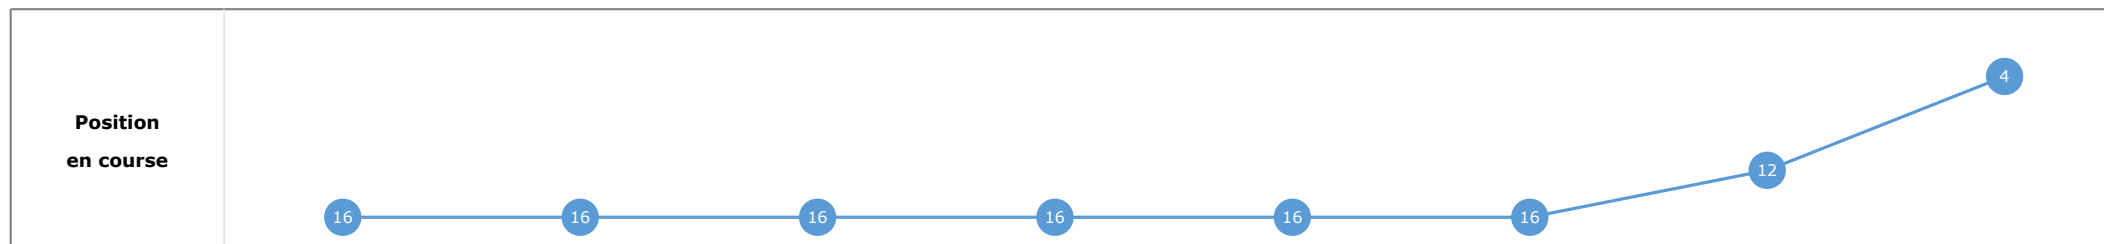

Statistiques Tracking
DEAUVILLE
C1 - PRIX DU SECOURS POPULAIRE FRANCAIS - 1600m
mardi 11 août 2020 - 13:52

Cheval **MISS BELIEVE**
Jockey T. BACHELOT
Rang d'arrivée **4**
Temps de parcours **01:41.94**
Tronçon le plus rapide **00:10.70** (tronçon 400m - 200m)
Vitesse maximale **68.54** (tronçon 400m - 200m)
Vitesse moyenne **59.1**

Données de tracking

Tronçons de 200m	DEP 1400m	1400m 1200m	1200m 1000m	1000m 800m	800m 600m	600m 400m	400m 200m	200m ARR
Temps de parcours	00:18.81	00:30.95	00:43.02	00:55.51	01:08.03	01:19.82	01:30.53	01:41.94
Temps du tronçon	00:18.87	00:12.13	00:12.07	00:12.49	00:12.51	00:11.79	00:10.70	00:11.41
Vitesse moyenne	51.1	59.2	59.7	58.1	57.9	61.9	67.2	63