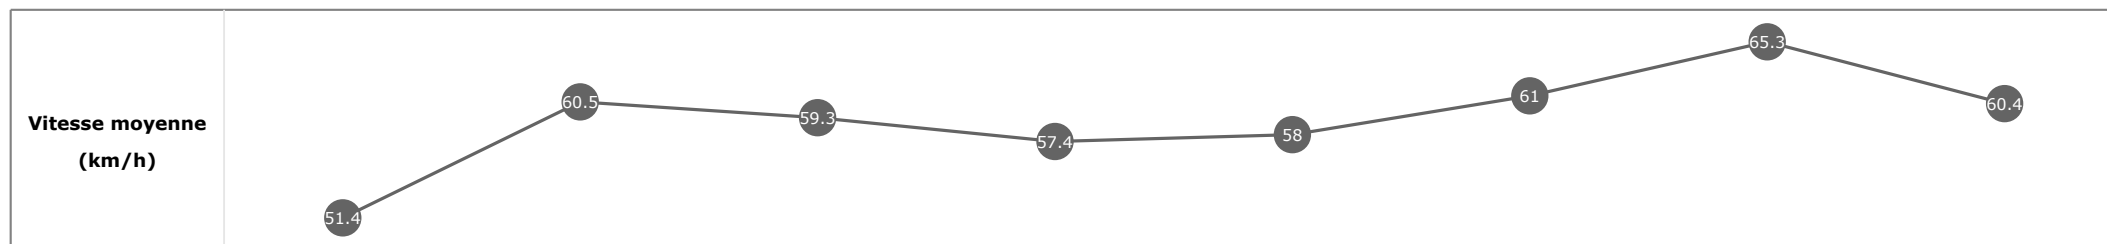

Statistiques Tracking
DEAUVILLE
C1 - PRIX DU SECOURS POPULAIRE FRANCAIS - 1600m
mardi 11 août 2020 - 13:52

Cheval **BOSIOH**
Jockey **M. GUYON**
Rang d'arrivée **15**
Temps de parcours **01:42.61**
Tronçon le plus rapide **00:11.01** (tronçon 400m - 200m)
Vitesse maximale **68.80** (tronçon 400m - 200m)
Vitesse moyenne **58.6**

Données de tracking

Tronçons de 200m	DEP 1400m	1400m 1200m	1200m 1000m	1000m 800m	800m 600m	600m 400m	400m 200m	200m ARR
Temps de parcours	00:18.66	00:30.61	00:42.75	00:55.26	01:07.79	01:19.64	01:30.65	01:42.61
Temps du tronçon	00:18.72	00:11.94	00:12.13	00:12.51	00:12.52	00:11.84	00:11.01	00:11.95
Vitesse moyenne	51.4	60.5	59.3	57.4	58	61	65.3	60.4