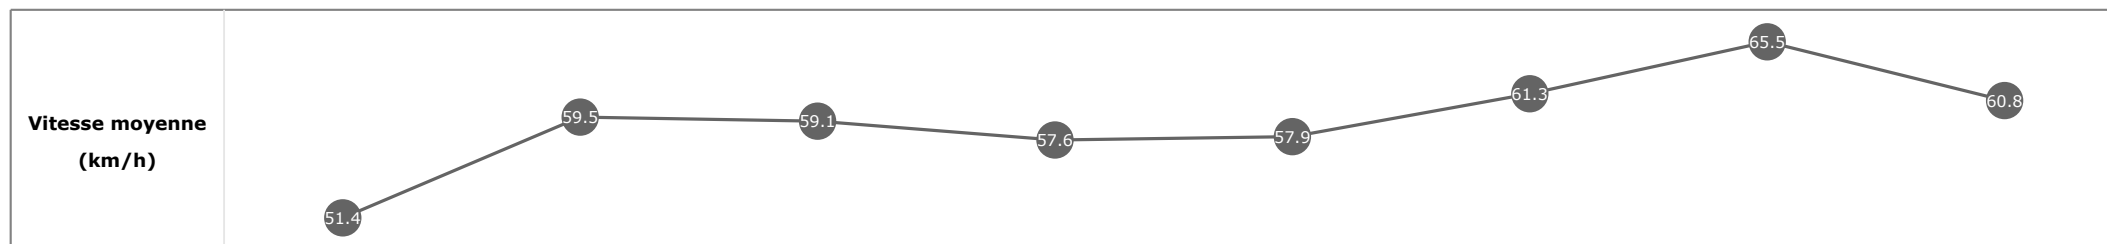

Statistiques Tracking
DEAUVILLE
C1 - PRIX DU SECOURS POPULAIRE FRANCAIS - 1600m
mardi 11 août 2020 - 13:52

Cheval **VIVI BONNEBOUILLE**
Jockey M. BARZALONA
Rang d'arrivée **13**
Temps de parcours **01:42.45**
Tronçon le plus rapide **00:10.94** (tronçon 400m - 200m)
Vitesse maximale **67.21** (tronçon 400m - 200m)
Vitesse moyenne **58.6**

Données de tracking

Tronçons de 200m	DEP 1400m	1400m 1200m	1200m 1000m	1000m 800m	800m 600m	600m 400m	400m 200m	200m ARR
Temps de parcours	00:18.65	00:30.75	00:42.94	00:55.42	01:07.84	01:19.68	01:30.63	01:42.45
Temps du tronçon	00:18.70	00:12.10	00:12.19	00:12.48	00:12.42	00:11.83	00:10.94	00:11.82
Vitesse moyenne	51.4	59.5	59.1	57.6	57.9	61.3	65.5	60.8