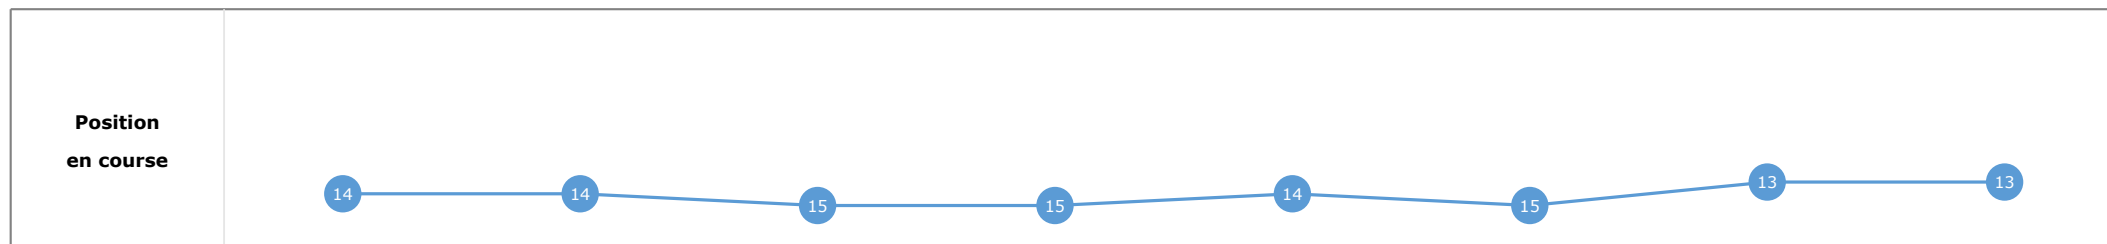

Statistiques Tracking
DEAUVILLE
C1 - PRIX DU SECOURS POPULAIRE FRANCAIS - 1600m
mardi 11 août 2020 - 13:52

Cheval **VIVI BONNEBOUILLE**
Jockey M. BARZALONA
Rang d'arrivée **13**
Temps de parcours **01:42.45**
Tronçon le plus rapide **00:10.94** (tronçon 400m - 200m)
Vitesse maximale **67.21** (tronçon 400m - 200m)
Vitesse moyenne **58.6**

Données de tracking

Tronçons de 200m	DEP 1400m	1400m 1200m	1200m 1000m	1000m 800m	800m 600m	600m 400m	400m 200m	200m ARR
Temps de parcours	00:18.65	00:30.75	00:42.94	00:55.42	01:07.84	01:19.68	01:30.63	01:42.45
Temps du tronçon	00:18.70	00:12.10	00:12.19	00:12.48	00:12.42	00:11.83	00:10.94	00:11.82
Vitesse moyenne	51.4	59.5	59.1	57.6	57.9	61.3	65.5	60.8