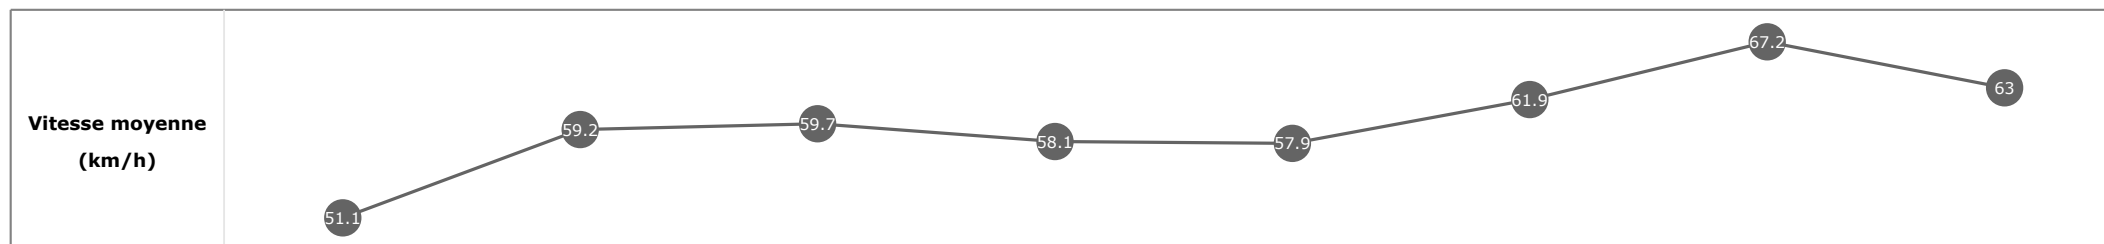

Statistiques Tracking
DEAUVILLE
C1 - PRIX DU SECOURS POPULAIRE FRANCAIS - 1600m
mardi 11 août 2020 - 13:52

Cheval **MISS BELIEVE**
Jockey T. BACHELOT
Rang d'arrivée **4**
Temps de parcours **01:41.94**
Tronçon le plus rapide **00:10.70** (tronçon 400m - 200m)
Vitesse maximale **68.54** (tronçon 400m - 200m)
Vitesse moyenne **59.1**

Données de tracking

Tronçons de 200m	DEP 1400m	1400m 1200m	1200m 1000m	1000m 800m	800m 600m	600m 400m	400m 200m	200m ARR
Temps de parcours	00:18.81	00:30.95	00:43.02	00:55.51	01:08.03	01:19.82	01:30.53	01:41.94
Temps du tronçon	00:18.87	00:12.13	00:12.07	00:12.49	00:12.51	00:11.79	00:10.70	00:11.41
Vitesse moyenne	51.1	59.2	59.7	58.1	57.9	61.9	67.2	63