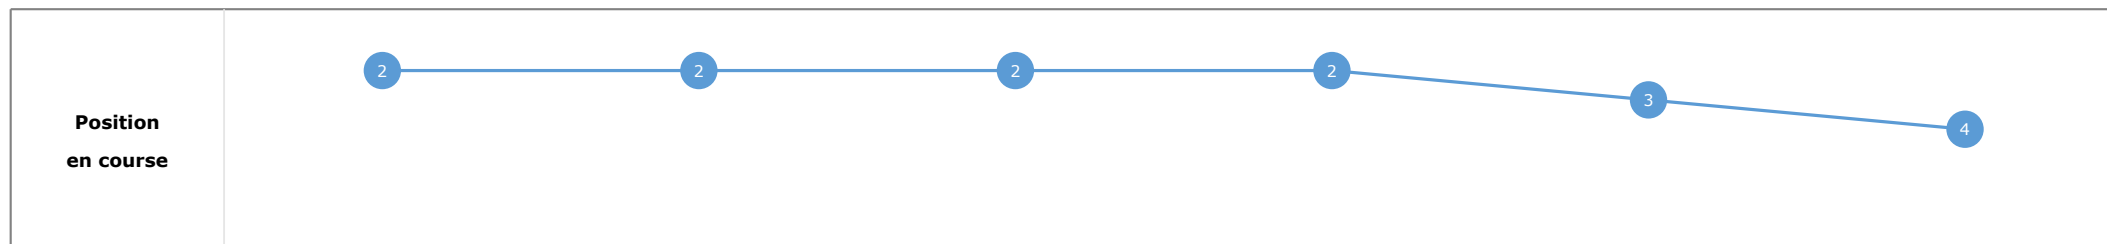

Statistiques Tracking
DEAUVILLE
C3 - PRIX DU ROTARY - 1200m
mardi 11 août 2020 - 15:02

Cheval **SIR MAURICE**
Jockey **M. GUYON**
Rang d'arrivée **4**
Temps de parcours **01:11.10**
Tronçon le plus rapide **00:11.12** (tronçon 1000m - 800m)
Vitesse maximale **65.63** (tronçon 600m - 400m)
Vitesse moyenne **60.2**

Données de tracking

Tronçons de 200m	DEP 1000m	1000m 800m	800m 600m	600m 400m	400m 200m	200m ARR
Temps de parcours	00:12.99	00:24.11	00:35.32	00:46.51	00:58.21	01:11.10
Temps du tronçon	00:12.87	00:11.12	00:11.20	00:11.18	00:11.69	00:12.89
Vitesse moyenne	52.7	64.6	64.8	63.9	61.6	55.9