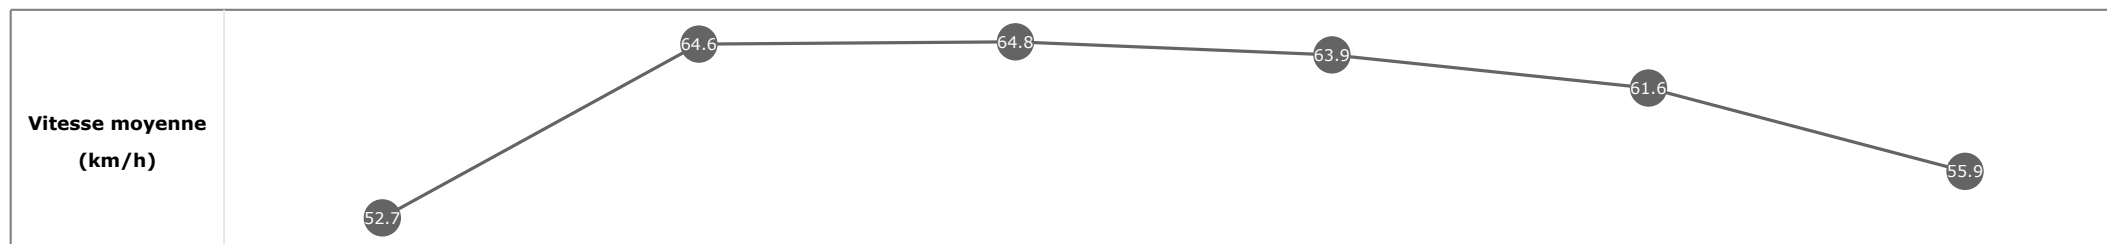

Statistiques Tracking
DEAUVILLE
C3 - PRIX DU ROTARY - 1200m
mardi 11 août 2020 - 15:02

Cheval **SIR MAURICE**
Jockey **M. GUYON**
Rang d'arrivée **4**
Temps de parcours **01:11.10**
Tronçon le plus rapide **00:11.12** (tronçon 1000m - 800m)
Vitesse maximale **65.63** (tronçon 600m - 400m)
Vitesse moyenne **60.2**

Données de tracking

Tronçons de 200m	DEP 1000m	1000m 800m	800m 600m	600m 400m	400m 200m	200m ARR
Temps de parcours	00:12.99	00:24.11	00:35.32	00:46.51	00:58.21	01:11.10
Temps du tronçon	00:12.87	00:11.12	00:11.20	00:11.18	00:11.69	00:12.89
Vitesse moyenne	52.7	64.6	64.8	63.9	61.6	55.9