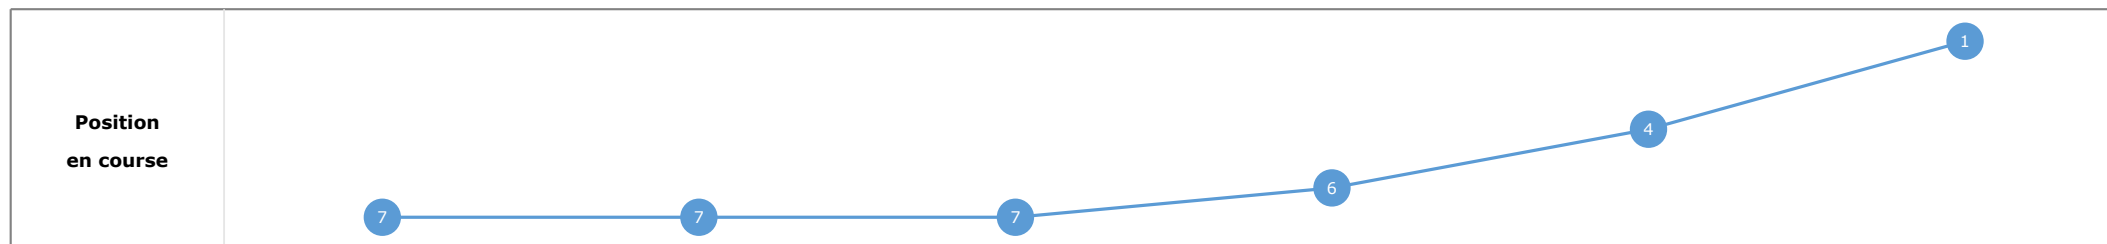

Statistiques Tracking
DEAUVILLE
C3 - PRIX DU ROTARY - 1200m
mardi 11 août 2020 - 15:02

Cheval **BIG FREEZE**
Jockey T. BACHELOT
Rang d'arrivée **2**
Temps de parcours **01:10.57**
Tronçon le plus rapide **00:11.00** (tronçon 1000m - 800m)
Vitesse maximale **67.43** (tronçon 600m - 400m)
Vitesse moyenne **60.7**

Données de tracking

Tronçons de 200m	DEP 1000m	1000m 800m	800m 600m	600m 400m	400m 200m	200m ARR
Temps de parcours	00:13.66	00:24.67	00:35.85	00:46.92	00:58.28	01:10.57
Temps du tronçon	00:13.55	00:11.00	00:11.17	00:11.07	00:11.35	00:12.29
Vitesse moyenne	50.2	65.4	64.6	65.3	63.1	58.6