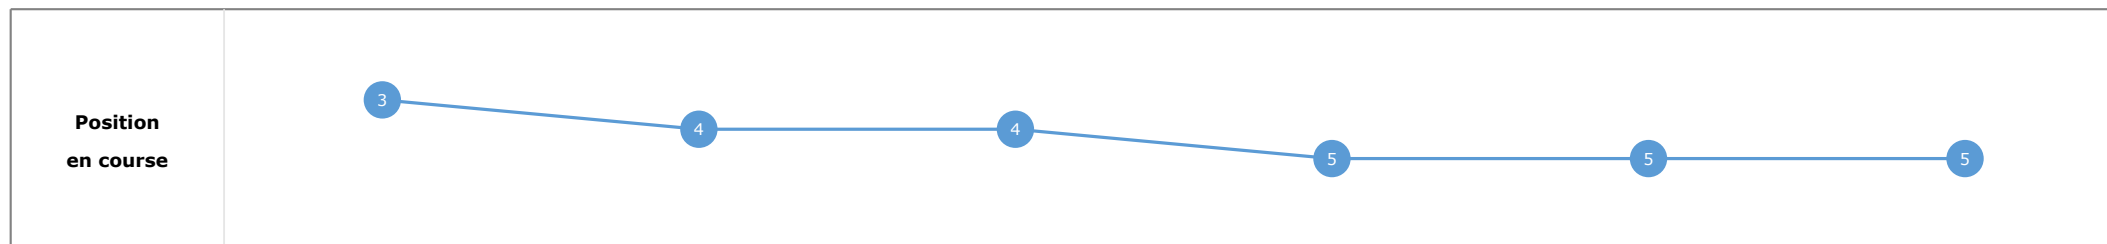

Statistiques Tracking
DEAUVILLE
C3 - PRIX DU ROTARY - 1200m
mardi 11 août 2020 - 15:02

Cheval **KING OF THE LIONS**
Jockey PC. BOUDOT
Rang d'arrivée **5**
Temps de parcours **01:11.47**
Tronçon le plus rapide **00:11.15** (tronçon 1000m - 800m)
Vitesse maximale **66.17** (tronçon 600m - 400m)
Vitesse moyenne **59.9**

Données de tracking

Tronçons de 200m	DEP 1000m	1000m 800m	800m 600m	600m 400m	400m 200m	200m ARR
Temps de parcours	00:13.16	00:24.32	00:35.54	00:46.80	00:58.51	01:11.47
Temps du tronçon	00:13.05	00:11.15	00:11.22	00:11.25	00:11.71	00:12.96
Vitesse moyenne	52.1	64.8	64	63.7	61.5	55.8