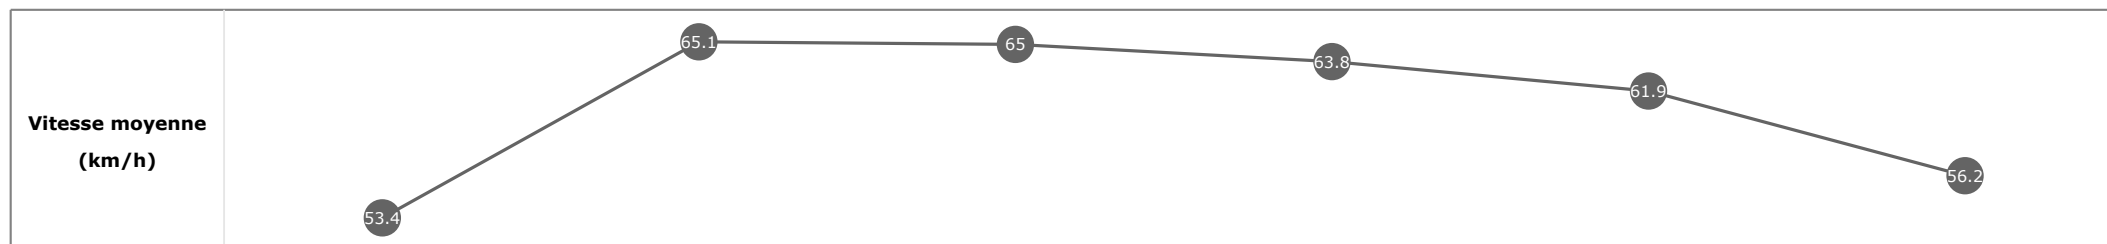

Statistiques Tracking
DEAUVILLE
C3 - PRIX DU ROTARY - 1200m
mardi 11 août 2020 - 15:02

Cheval **RELEASE THE BEAST**
Jockey **E. HARDOUIN**
Rang d'arrivée **3**
Temps de parcours **01:10.70**
Tronçon le plus rapide **00:11.02** (tronçon 1000m - 800m)
Vitesse maximale **66.42** (tronçon 600m - 400m)
Vitesse moyenne **60.5**

Données de tracking

Tronçons de 200m	DEP 1000m	1000m 800m	800m 600m	600m 400m	400m 200m	200m ARR
Temps de parcours	00:12.86	00:23.88	00:35.03	00:46.27	00:57.94	01:10.70
Temps du tronçon	00:12.74	00:11.02	00:11.14	00:11.24	00:11.67	00:12.75
Vitesse moyenne	53.4	65.1	65	63.8	61.9	56.2