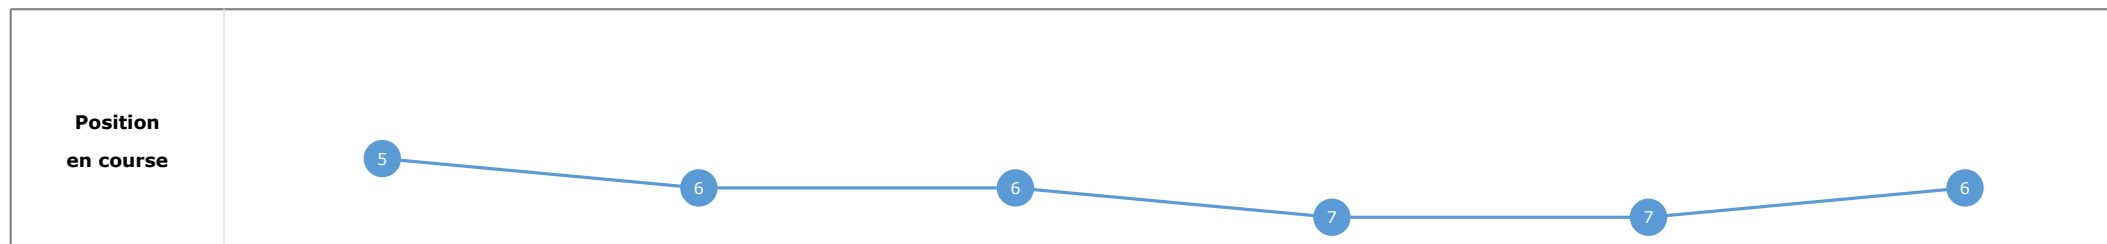

Statistiques Tracking
DEAUVILLE
C3 - PRIX DU ROTARY - 1200m
mardi 11 août 2020 - 15:02

Cheval **OCEAN**
Jockey **S. PASQUIER**
Rang d'arrivée **6**
Temps de parcours **01:11.66**
Tronçon le plus rapide **00:11.19** (tronçon 1000m - 800m)
Vitesse maximale **67.82** (tronçon 1000m - 800m)
Vitesse moyenne **59.7**

Données de tracking

Tronçons de 200m	DEP 1000m	1000m 800m	800m 600m	600m 400m	400m 200m	200m ARR
Temps de parcours	00:13.34	00:24.53	00:35.83	00:47.06	00:58.89	01:11.66
Temps du tronçon	00:13.23	00:11.19	00:11.30	00:11.22	00:11.83	00:12.76
Vitesse moyenne	51.5	64.4	63.7	64	60.7	56.6