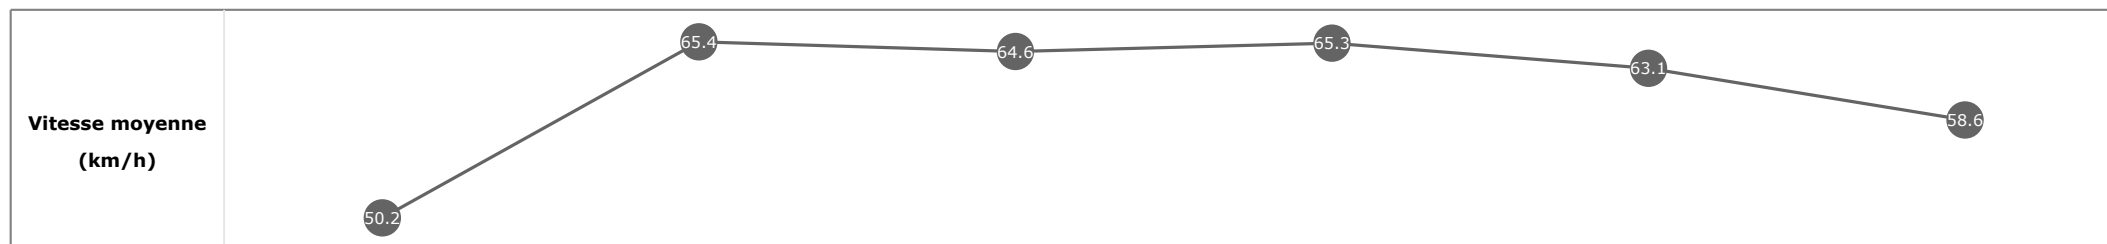

Données de tracking

Tronçons de 200m	DEP 1000m	1000m 800m	800m 600m	600m 400m	400m 200m	200m ARR
Temps de parcours	00:13.39	00:24.45	00:35.62	00:46.64	00:58.06	01:10.66
Temps du tronçon	00:13.27	00:11.06	00:11.16	00:11.02	00:11.41	00:12.59
Vitesse moyenne	51.1	65.3	64.7	65.2	63	57.2

Statistiques Tracking
DEAUVILLE
C3 - PRIX DU ROTARY - 1200m
mardi 11 août 2020 - 15:02

Cheval **BIG FREEZE**
 Jockey T. BACHELOT
 Rang d'arrivée **2**
 Temps de parcours **01:10.57**
 Tronçon le plus rapide **00:11.00** (tronçon 1000m - 800m)
 Vitesse maximale **67.43** (tronçon 600m - 400m)
 Vitesse moyenne **60.7**

Données de tracking

Tronçons de 200m	DEP 1000m	1000m 800m	800m 600m	600m 400m	400m 200m	200m ARR
Temps de parcours	00:13.66	00:24.67	00:35.85	00:46.92	00:58.28	01:10.57
Temps du tronçon	00:13.55	00:11.00	00:11.17	00:11.07	00:11.35	00:12.29
Vitesse moyenne	50.2	65.4	64.6	65.3	63.1	58.6