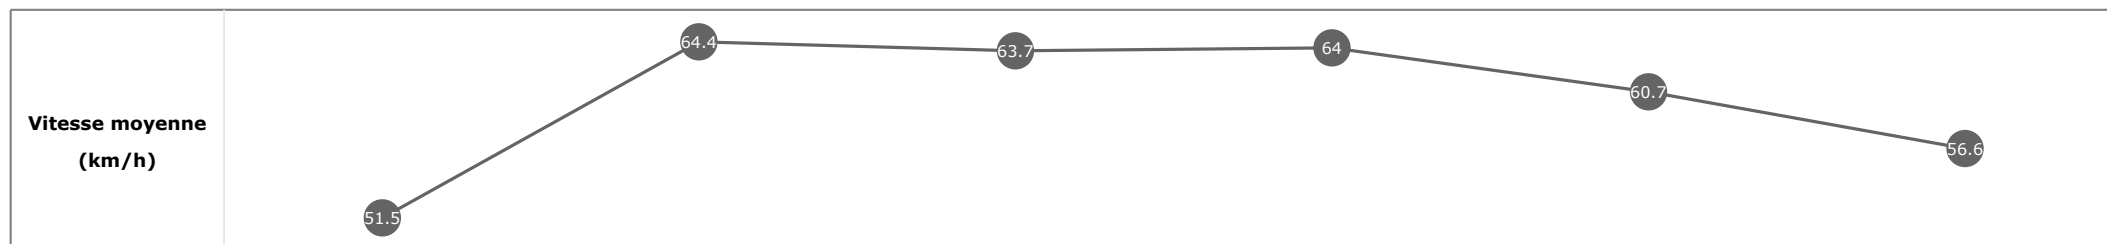

Statistiques Tracking
DEAUVILLE
C3 - PRIX DU ROTARY - 1200m
mardi 11 août 2020 - 15:02

Cheval **OCEAN**
Jockey **S. PASQUIER**
Rang d'arrivée **6**
Temps de parcours **01:11.66**
Tronçon le plus rapide **00:11.19** (tronçon 1000m - 800m)
Vitesse maximale **67.82** (tronçon 1000m - 800m)
Vitesse moyenne **59.7**

Données de tracking

Tronçons de 200m	DEP 1000m	1000m 800m	800m 600m	600m 400m	400m 200m	200m ARR
Temps de parcours	00:13.34	00:24.53	00:35.83	00:47.06	00:58.89	01:11.66
Temps du tronçon	00:13.23	00:11.19	00:11.30	00:11.22	00:11.83	00:12.76
Vitesse moyenne	51.5	64.4	63.7	64	60.7	56.6