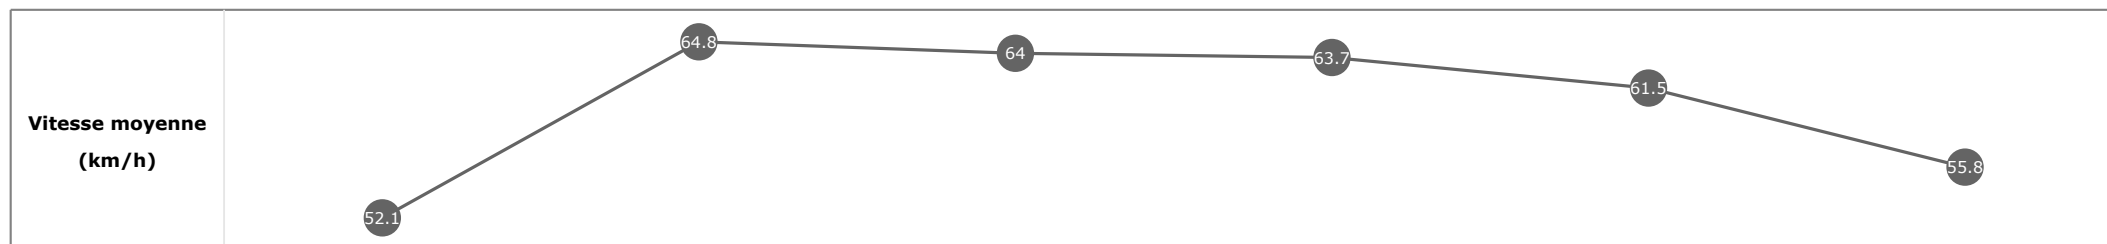

Statistiques Tracking
DEAUVILLE
C3 - PRIX DU ROTARY - 1200m
mardi 11 août 2020 - 15:02

Cheval **KING OF THE LIONS**
Jockey PC. BOUDOT
Rang d'arrivée **5**
Temps de parcours **01:11.47**
Tronçon le plus rapide **00:11.15** (tronçon 1000m - 800m)
Vitesse maximale **66.17** (tronçon 600m - 400m)
Vitesse moyenne **59.9**

Données de tracking

Tronçons de 200m	DEP 1000m	1000m 800m	800m 600m	600m 400m	400m 200m	200m ARR
Temps de parcours	00:13.16	00:24.32	00:35.54	00:46.80	00:58.51	01:11.47
Temps du tronçon	00:13.05	00:11.15	00:11.22	00:11.25	00:11.71	00:12.96
Vitesse moyenne	52.1	64.8	64	63.7	61.5	55.8