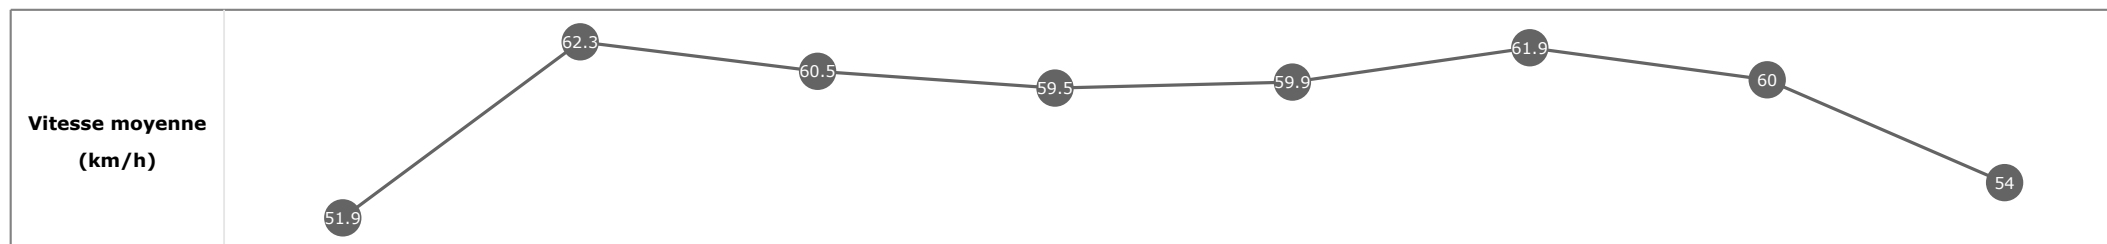

Statistiques Tracking
DEAUVILLE
C4 - PRIX DE LA CROIX ROUGE FRANCAISE - 1600m
mardi 11 août 2020 - 15:36

Cheval **CAMOGIE**
Jockey **G. MOSSE**
Rang d'arrivée **6**
Temps de parcours **01:44.21**
Tronçon le plus rapide **00:11.63** (tronçon 1400m - 1200m)
Vitesse maximale **63.54** (tronçon 600m - 400m)
Vitesse moyenne **58.3**

Données de tracking

Tronçons de 200m	DEP 1400m	1400m 1200m	1200m 1000m	1000m 800m	800m 600m	600m 400m	400m 200m	200m ARR
Temps de parcours	00:18.45	00:30.08	00:42.17	00:54.56	01:06.84	01:18.89	01:30.84	01:44.21
Temps du tronçon	00:18.50	00:11.63	00:12.08	00:12.38	00:12.28	00:12.05	00:11.94	00:13.37
Vitesse moyenne	51.9	62.3	60.5	59.5	59.9	61.9	60	54