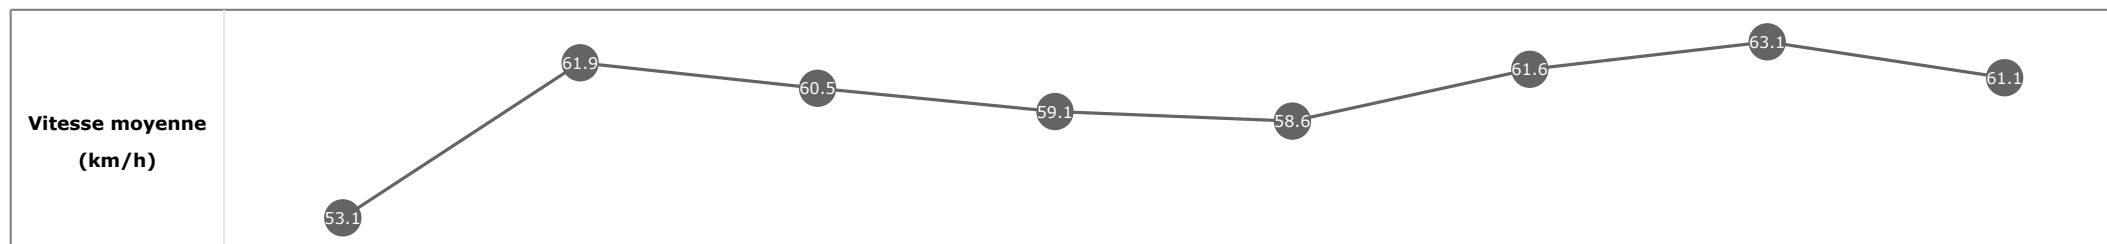

Statistiques Tracking
DEAUVILLE
C4 - PRIX DE LA CROIX ROUGE FRANCAISE - 1600m
mardi 11 août 2020 - 15:36

Cheval **ZIEGFELD**
 Jockey **M. BARZALONA**
 Rang d'arrivée **1**
 Temps de parcours **01:41.77**
 Tronçon le plus rapide **00:11.40** (tronçon 400m - 200m)
 Vitesse maximale **64.22** (tronçon 400m - 200m)
 Vitesse moyenne **59.5**

Données de tracking

Tronçons de 200m	DEP 1400m	1400m 1200m	1200m 1000m	1000m 800m	800m 600m	600m 400m	400m 200m	200m ARR
Temps de parcours	00:18.04	00:29.71	00:41.77	00:54.21	01:06.63	01:18.52	01:29.93	01:41.77
Temps du tronçon	00:18.09	00:11.66	00:12.06	00:12.43	00:12.42	00:11.89	00:11.40	00:11.84
Vitesse moyenne	53.1	61.9	60.5	59.1	58.6	61.6	63.1	61.1