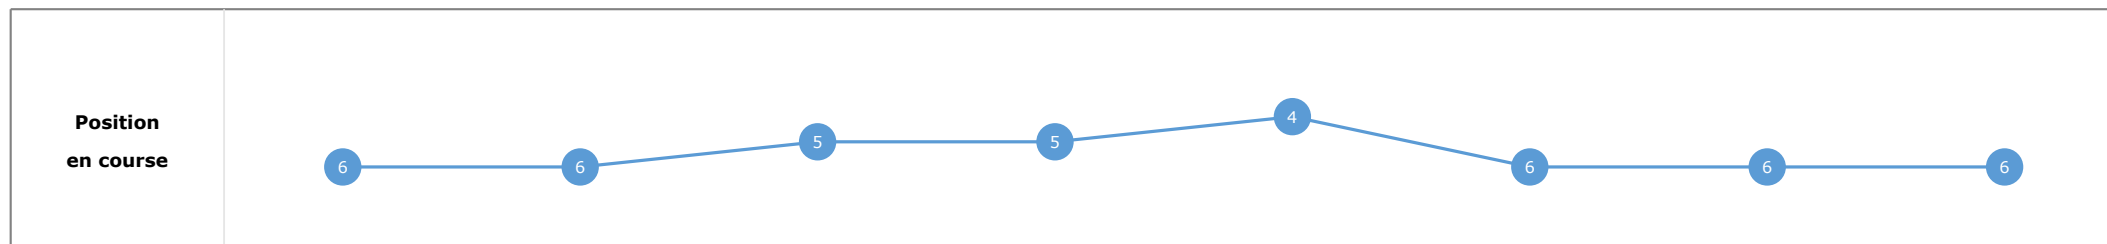

Statistiques Tracking
DEAUVILLE
C4 - PRIX DE LA CROIX ROUGE FRANCAISE - 1600m
mardi 11 août 2020 - 15:36

Cheval **CAMOGIE**
Jockey **G. MOSSE**
Rang d'arrivée **6**
Temps de parcours **01:44.21**
Tronçon le plus rapide **00:11.63** (tronçon 1400m - 1200m)
Vitesse maximale **63.54** (tronçon 600m - 400m)
Vitesse moyenne **58.3**

Données de tracking

Tronçons de 200m	DEP 1400m	1400m 1200m	1200m 1000m	1000m 800m	800m 600m	600m 400m	400m 200m	200m ARR
Temps de parcours	00:18.45	00:30.08	00:42.17	00:54.56	01:06.84	01:18.89	01:30.84	01:44.21
Temps du tronçon	00:18.50	00:11.63	00:12.08	00:12.38	00:12.28	00:12.05	00:11.94	00:13.37
Vitesse moyenne	51.9	62.3	60.5	59.5	59.9	61.9	60	54