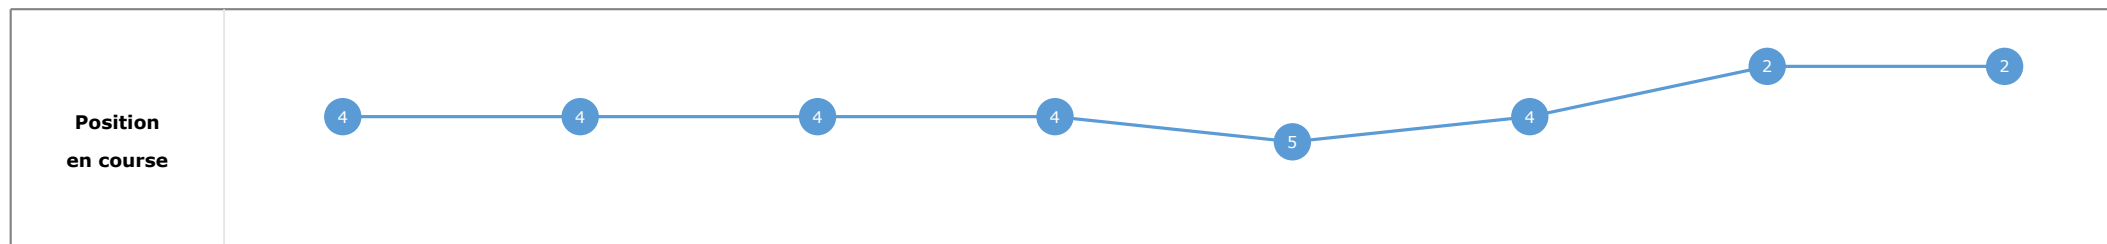

Statistiques Tracking
DEAUVILLE
C4 - PRIX DE LA CROIX ROUGE FRANCAISE - 1600m
mardi 11 août 2020 - 15:36

Cheval **INTO FAITH**
Jockey **PC. BOUDOT**
Rang d'arrivée **2**
Temps de parcours **01:41.90**
Tronçon le plus rapide **00:11.24** (tronçon 400m - 200m)
Vitesse maximale **65.66** (tronçon 400m - 200m)
Vitesse moyenne **59.4**

Données de tracking

Tronçons de 200m	DEP 1400m	1400m 1200m	1200m 1000m	1000m 800m	800m 600m	600m 400m	400m 200m	200m ARR
Temps de parcours	00:18.32	00:29.94	00:42.02	00:54.46	01:06.89	01:18.78	01:30.02	01:41.90
Temps du tronçon	00:18.37	00:11.62	00:12.08	00:12.43	00:12.42	00:11.89	00:11.24	00:11.87
Vitesse moyenne	52.4	61.8	60.2	58.9	59.1	61.8	63.8	60.8