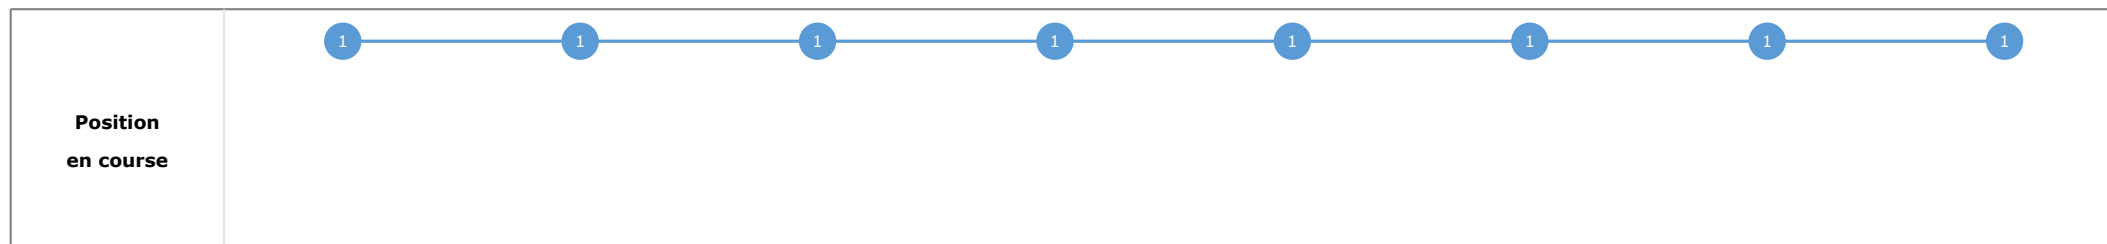

Statistiques Tracking
DEAUVILLE
C4 - PRIX DE LA CROIX ROUGE FRANCAISE - 1600m
mardi 11 août 2020 - 15:36

Cheval **ZIEGFELD**
Jockey **M. BARZALONA**
Rang d'arrivée **1**
Temps de parcours **01:41.77**
Tronçon le plus rapide **00:11.40** (tronçon 400m - 200m)
Vitesse maximale **64.22** (tronçon 400m - 200m)
Vitesse moyenne **59.5**

Données de tracking

Tronçons de 200m	DEP 1400m	1400m 1200m	1200m 1000m	1000m 800m	800m 600m	600m 400m	400m 200m	200m ARR
Temps de parcours	00:18.04	00:29.71	00:41.77	00:54.21	01:06.63	01:18.52	01:29.93	01:41.77
Temps du tronçon	00:18.09	00:11.66	00:12.06	00:12.43	00:12.42	00:11.89	00:11.40	00:11.84
Vitesse moyenne	53.1	61.9	60.5	59.1	58.6	61.6	63.1	61.1