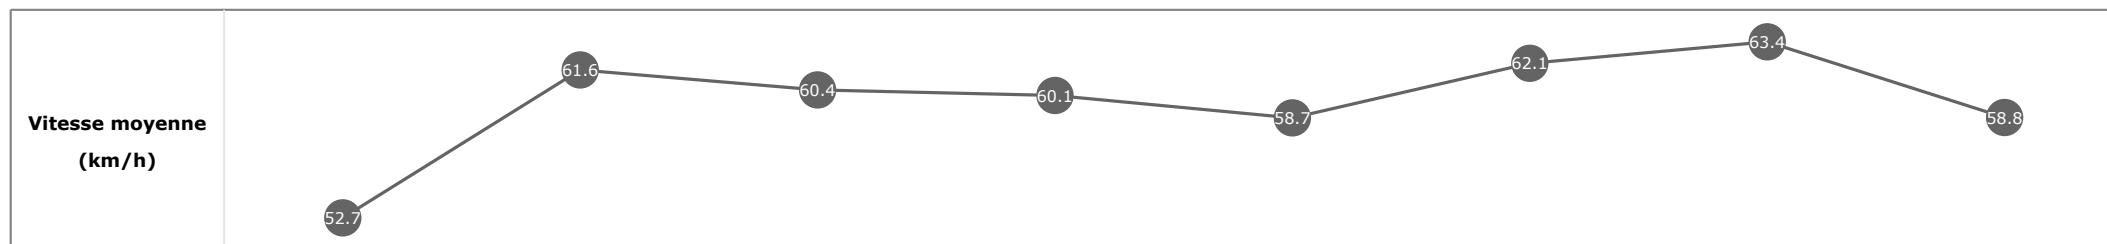

Statistiques Tracking
DEAUVILLE
C4 - PRIX DE LA CROIX ROUGE FRANCAISE - 1600m
mardi 11 août 2020 - 15:36

Cheval **SHINNING OCEAN**
Jockey **C. SOUMILLON**
Rang d'arrivée **3**
Temps de parcours **01:42.37**
Tronçon le plus rapide **00:11.43** (tronçon 400m - 200m)
Vitesse maximale **65.05** (tronçon 400m - 200m)
Vitesse moyenne **59.3**

Données de tracking

Tronçons de 200m	DEP 1400m	1400m 1200m	1200m 1000m	1000m 800m	800m 600m	600m 400m	400m 200m	200m ARR
Temps de parcours	00:18.21	00:29.85	00:41.95	00:54.37	01:06.76	01:18.66	01:30.09	01:42.37
Temps du tronçon	00:18.27	00:11.64	00:12.09	00:12.42	00:12.38	00:11.89	00:11.43	00:12.27
Vitesse moyenne	52.7	61.6	60.4	60.1	58.7	62.1	63.4	58.8