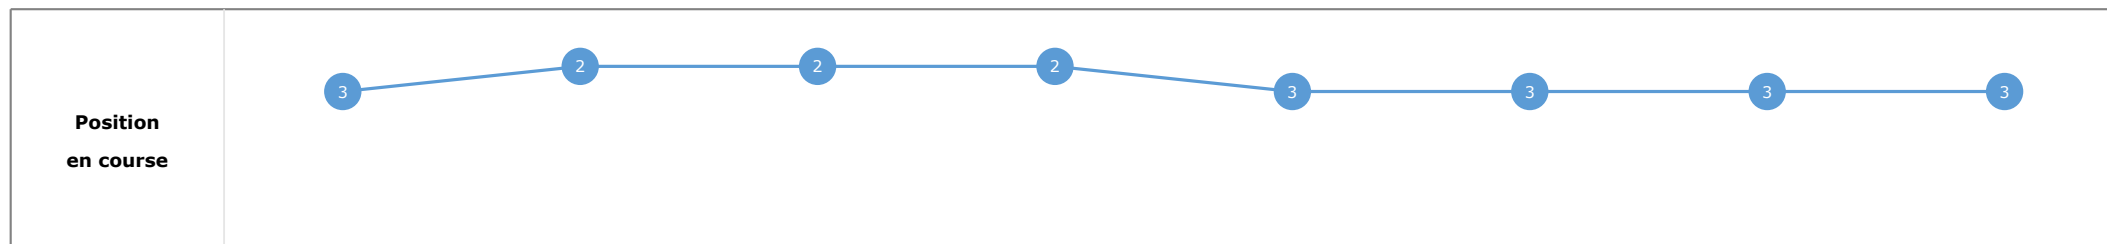

Statistiques Tracking
DEAUVILLE
C4 - PRIX DE LA CROIX ROUGE FRANCAISE - 1600m
mardi 11 août 2020 - 15:36

Cheval **SHINNING OCEAN**
Jockey **C. SOUMILLON**
Rang d'arrivée **3**
Temps de parcours **01:42.37**
Tronçon le plus rapide **00:11.43** (tronçon 400m - 200m)
Vitesse maximale **65.05** (tronçon 400m - 200m)
Vitesse moyenne **59.3**

Données de tracking

Tronçons de 200m	DEP 1400m	1400m 1200m	1200m 1000m	1000m 800m	800m 600m	600m 400m	400m 200m	200m ARR
Temps de parcours	00:18.21	00:29.85	00:41.95	00:54.37	01:06.76	01:18.66	01:30.09	01:42.37
Temps du tronçon	00:18.27	00:11.64	00:12.09	00:12.42	00:12.38	00:11.89	00:11.43	00:12.27
Vitesse moyenne	52.7	61.6	60.4	60.1	58.7	62.1	63.4	58.8