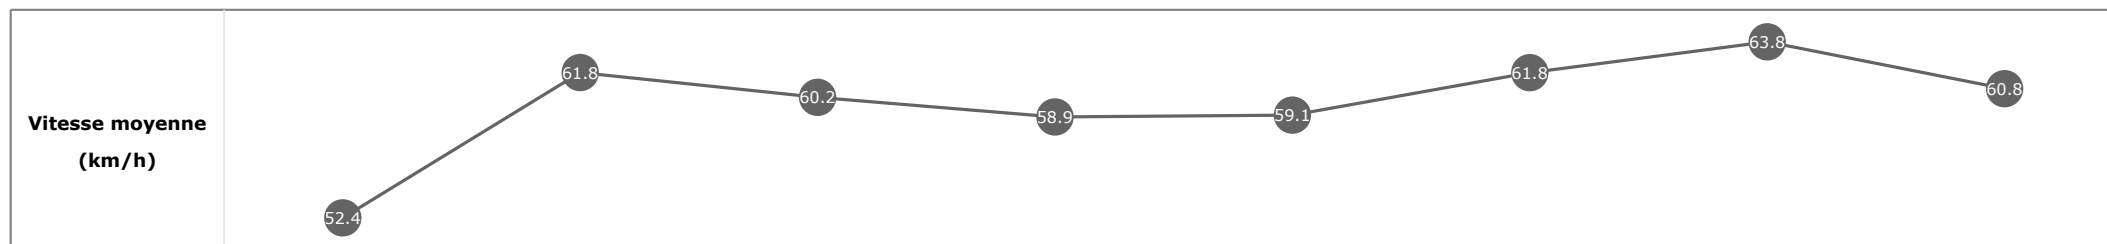

Statistiques Tracking
DEAUVILLE
C4 - PRIX DE LA CROIX ROUGE FRANCAISE - 1600m
mardi 11 août 2020 - 15:36

Cheval **ZIEGFELD**
 Jockey **M. BARZALONA**
 Rang d'arrivée **1**
 Temps de parcours **01:41.77**
 Tronçon le plus rapide **00:11.40** (tronçon 400m - 200m)
 Vitesse maximale **64.22** (tronçon 400m - 200m)
 Vitesse moyenne **59.5**

Données de tracking

Tronçons de 200m	DEP 1400m	1400m 1200m	1200m 1000m	1000m 800m	800m 600m	600m 400m	400m 200m	200m ARR
Temps de parcours	00:18.04	00:29.71	00:41.77	00:54.21	01:06.63	01:18.52	01:29.93	01:41.77
Temps du tronçon	00:18.09	00:11.66	00:12.06	00:12.43	00:12.42	00:11.89	00:11.40	00:11.84
Vitesse moyenne	53.1	61.9	60.5	59.1	58.6	61.6	63.1	61.1

Données de tracking

Tronçons de 200m	DEP 1400m	1400m 1200m	1200m 1000m	1000m 800m	800m 600m	600m 400m	400m 200m	200m ARR
Temps de parcours	00:18.32	00:29.94	00:42.02	00:54.46	01:06.89	01:18.78	01:30.02	01:41.90
Temps du tronçon	00:18.37	00:11.62	00:12.08	00:12.43	00:12.42	00:11.89	00:11.24	00:11.87
Vitesse moyenne	52.4	61.8	60.2	58.9	59.1	61.8	63.8	60.8