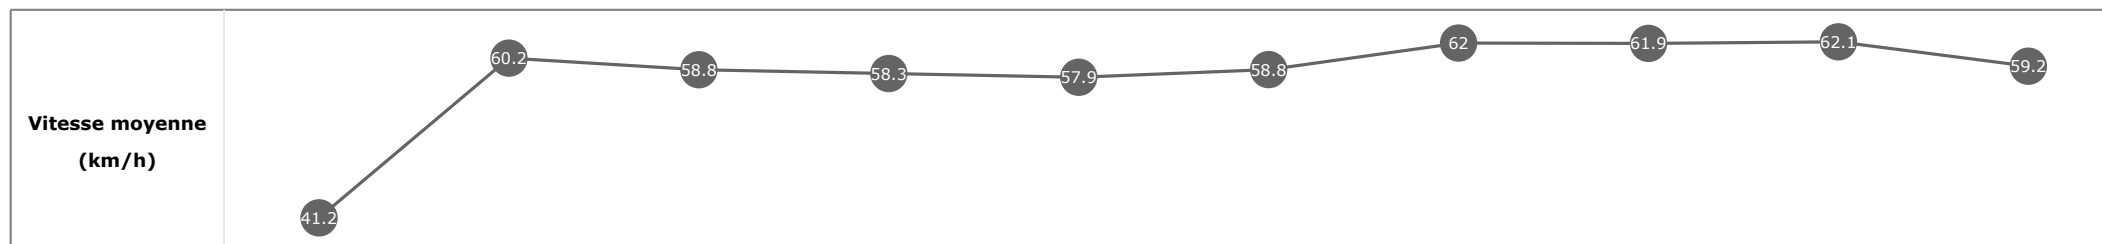

**Données de tracking**

Tronçons de 200m	DEP 1800m	1800m 1600m	1600m 1400m	1400m 1200m	1200m 1000m	1000m 800m	800m 600m	600m 400m	400m 200m	200m ARR
<b>Temps de parcours</b>	<b>00:07.98</b>	<b>00:20.04</b>	<b>00:32.31</b>	<b>00:44.61</b>	<b>00:56.99</b>	<b>01:09.44</b>	<b>01:21.23</b>	<b>01:33.10</b>	<b>01:44.59</b>	<b>01:56.79</b>
Temps du tronçon	00:08.03	00:12.06	00:12.27	00:12.30	00:12.38	00:12.44	00:11.79	00:11.86	00:11.49	00:12.19
<b>Vitesse moyenne</b>	45.8	60.2	58.3	58.6	58.3	58.3	61.4	60.9	62.7	59.1

**Statistiques Tracking**  
**DEAUVILLE**  
**C5 - PRIX D'AUEVILLA - CATEGORIE PERSONNEL ADMINISTRATIF - 1900m**  
**jeudi 13 août 2020 - 19:00**

Cheval **GLAMOUREUSE**  
 Jockey **T. TRULLIER**  
 Rang d'arrivée **2**  
 Temps de parcours **01:57.44**  
 Tronçon le plus rapide **00:11.60** (tronçon 400m - 200m)  
 Vitesse maximale **65.56** (tronçon 800m - 600m)  
 Vitesse moyenne **58.5**

**Données de tracking**

Tronçons de 200m	DEP 1800m	1800m 1600m	1600m 1400m	1400m 1200m	1200m 1000m	1000m 800m	800m 600m	600m 400m	400m 200m	200m ARR
<b>Temps de parcours</b>	<b>00:08.88</b>	<b>00:20.81</b>	<b>00:33.08</b>	<b>00:45.46</b>	<b>00:57.93</b>	<b>01:10.18</b>	<b>01:21.94</b>	<b>01:33.66</b>	<b>01:45.26</b>	<b>01:57.44</b>
Temps du tronçon	00:08.93	00:11.93	00:12.27	00:12.37	00:12.47	00:12.24	00:11.75	00:11.72	00:11.60	00:12.17
<b>Vitesse moyenne</b>	41.2	60.2	58.8	58.3	57.9	58.8	62	61.9	62.1	59.2