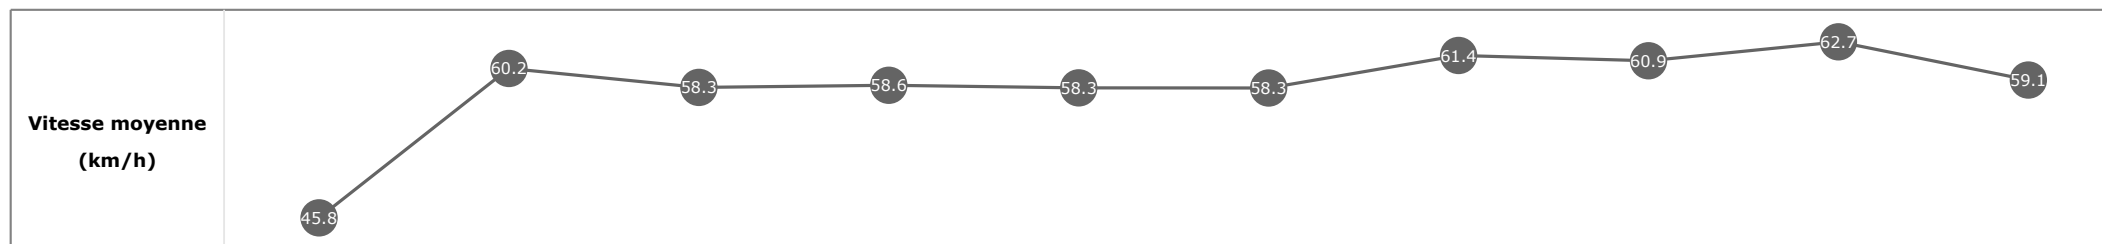

Statistiques Tracking
DEAUVILLE
C5 - PRIX D'AUEVILLA - CATEGORIE PERSONNEL ADMINISTRATIF - 1900m
jeudi 13 août 2020 - 19:00

Cheval **PAPUA**
Jockey **A. MOREAU**
Rang d'arrivée **1**
Temps de parcours **01:56.79**
Tronçon le plus rapide **00:11.49** (tronçon 400m - 200m)
Vitesse maximale **64.30** (tronçon 400m - 200m)
Vitesse moyenne **58.8**

Données de tracking

Tronçons de 200m	DEP 1800m	1800m 1600m	1600m 1400m	1400m 1200m	1200m 1000m	1000m 800m	800m 600m	600m 400m	400m 200m	200m ARR
Temps de parcours	00:07.98	00:20.04	00:32.31	00:44.61	00:56.99	01:09.44	01:21.23	01:33.10	01:44.59	01:56.79
Temps du tronçon	00:08.03	00:12.06	00:12.27	00:12.30	00:12.38	00:12.44	00:11.79	00:11.86	00:11.49	00:12.19
Vitesse moyenne	45.8	60.2	58.3	58.6	58.3	58.3	61.4	60.9	62.7	59.1