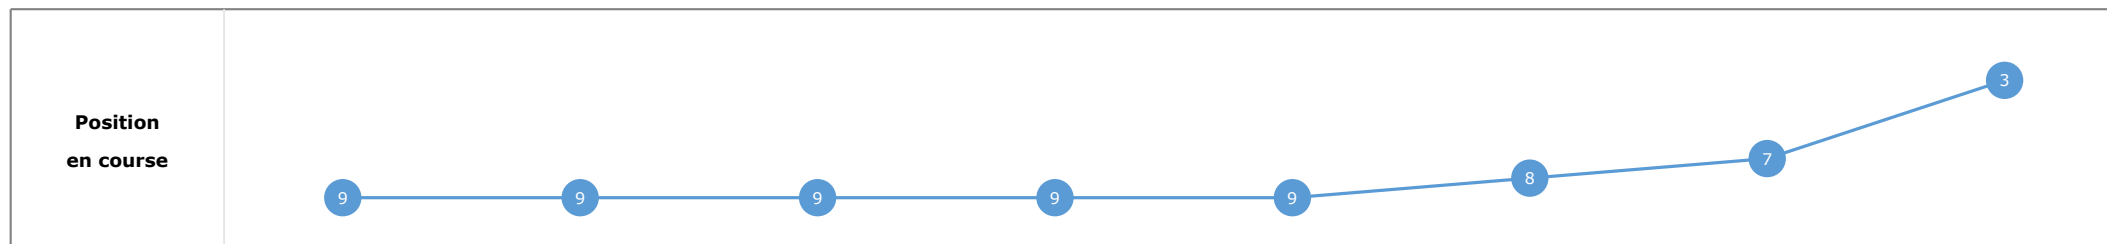

Statistiques Tracking
DEAUVILLE
C3 - PRIX DE LA REBOURSIERE - 1500m
jeudi 20 août 2020 - 17:58

Cheval **CYHERE**
Jockey **C. PACAUT**
Rang d'arrivée **3**
Temps de parcours **01:29.81**
Tronçon le plus rapide **00:10.76** (tronçon 400m - 200m)
Vitesse maximale **69.44** (tronçon 400m - 200m)
Vitesse moyenne **59**

Données de tracking

Tronçons de 200m	DEP 1400m	1400m 1200m	1200m 1000m	1000m 800m	800m 600m	600m 400m	400m 200m	200m ARR
Temps de parcours	00:06.75	00:19.17	00:31.10	00:43.68	00:56.29	01:07.85	01:18.62	01:29.81
Temps du tronçon	00:06.65	00:12.41	00:11.92	00:12.57	00:12.61	00:11.56	00:10.76	00:11.19
Vitesse moyenne	37.3	57.9	60.4	57.4	57	62.5	67.1	64.3