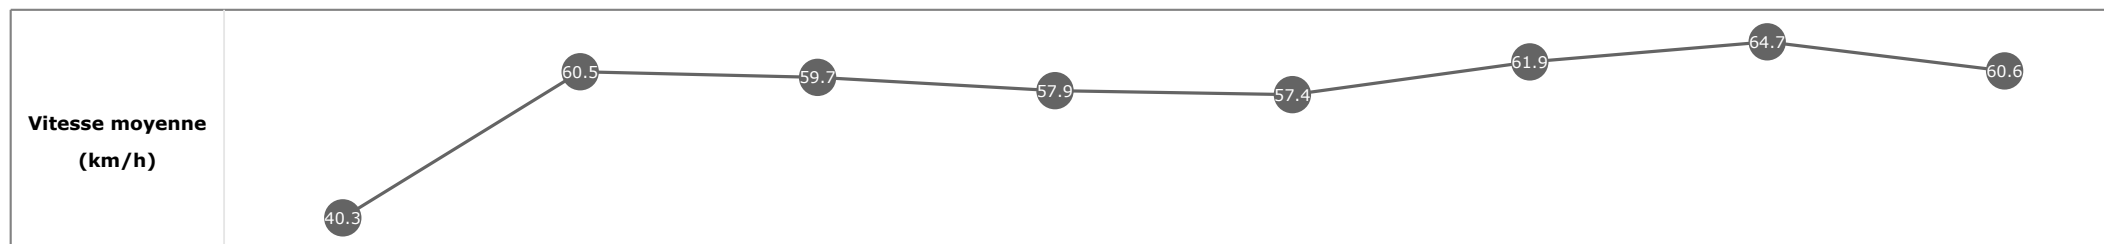

Statistiques Tracking
DEAUVILLE
C3 - PRIX DE LA REBOURSIERE - 1500m
jeudi 20 août 2020 - 17:58

Cheval **GIRL ON THE MOON**
Jockey **S. PASQUIER**
Rang d'arrivée **5**
Temps de parcours **01:30.05**
Tronçon le plus rapide **00:11.17** (tronçon 400m - 200m)
Vitesse maximale **67.14** (tronçon 400m - 200m)
Vitesse moyenne **58.9**

Données de tracking

Tronçons de 200m	DEP 1400m	1400m 1200m	1200m 1000m	1000m 800m	800m 600m	600m 400m	400m 200m	200m ARR
Temps de parcours	00:06.19	00:18.09	00:30.18	00:42.66	00:55.28	01:07.04	01:18.21	01:30.05
Temps du tronçon	00:06.09	00:11.90	00:12.08	00:12.48	00:12.62	00:11.75	00:11.17	00:11.83
Vitesse moyenne	40.3	60.5	59.7	57.9	57.4	61.9	64.7	60.6