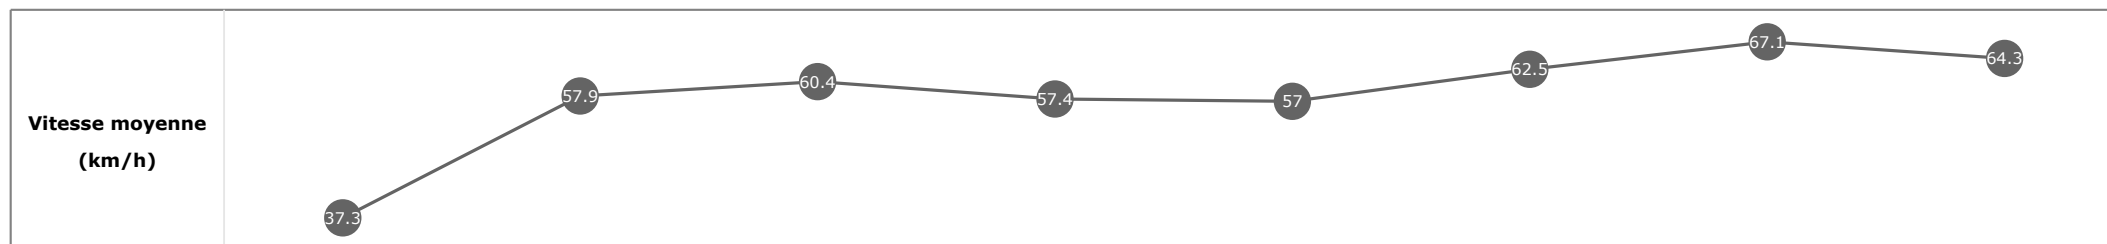

Statistiques Tracking
DEAUVILLE
C3 - PRIX DE LA REBOURSIERE - 1500m
jeudi 20 août 2020 - 17:58

Cheval **CYHERE**
Jockey **C. PACAUT**
Rang d'arrivée **3**
Temps de parcours **01:29.81**
Tronçon le plus rapide **00:10.76** (tronçon 400m - 200m)
Vitesse maximale **69.44** (tronçon 400m - 200m)
Vitesse moyenne **59**

Données de tracking

Tronçons de 200m	DEP 1400m	1400m 1200m	1200m 1000m	1000m 800m	800m 600m	600m 400m	400m 200m	200m ARR
Temps de parcours	00:06.75	00:19.17	00:31.10	00:43.68	00:56.29	01:07.85	01:18.62	01:29.81
Temps du tronçon	00:06.65	00:12.41	00:11.92	00:12.57	00:12.61	00:11.56	00:10.76	00:11.19
Vitesse moyenne	37.3	57.9	60.4	57.4	57	62.5	67.1	64.3