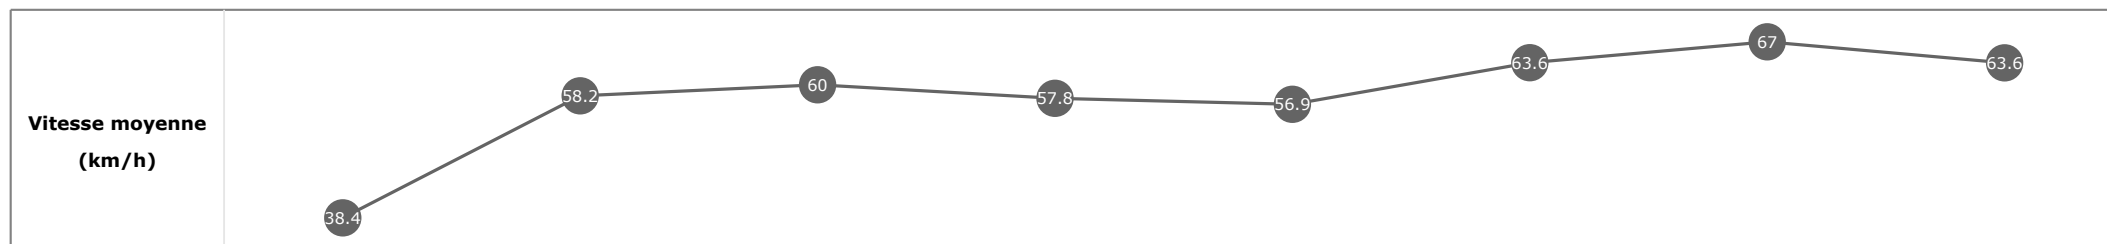

Données de tracking

Tronçons de 200m	DEP 1400m	1400m 1200m	1200m 1000m	1000m 800m	800m 600m	600m 400m	400m 200m	200m ARR
Temps de parcours	00:06.21	00:18.41	00:30.36	00:42.81	00:55.43	01:07.19	01:18.05	01:29.34
Temps du tronçon	00:06.10	00:12.20	00:11.94	00:12.44	00:12.62	00:11.75	00:10.86	00:11.28
Vitesse moyenne	41	59.1	60.1	58	57	61.2	66.6	63.9

Données de tracking

Tronçons de 200m	DEP 1400m	1400m 1200m	1200m 1000m	1000m 800m	800m 600m	600m 400m	400m 200m	200m ARR
Temps de parcours	00:06.55	00:18.94	00:30.94	00:43.41	00:55.99	01:07.43	01:18.20	01:29.51
Temps du tronçon	00:06.45	00:12.38	00:12.00	00:12.46	00:12.58	00:11.43	00:10.77	00:11.30
Vitesse moyenne	38.4	58.2	60	57.8	56.9	63.6	67	63.6