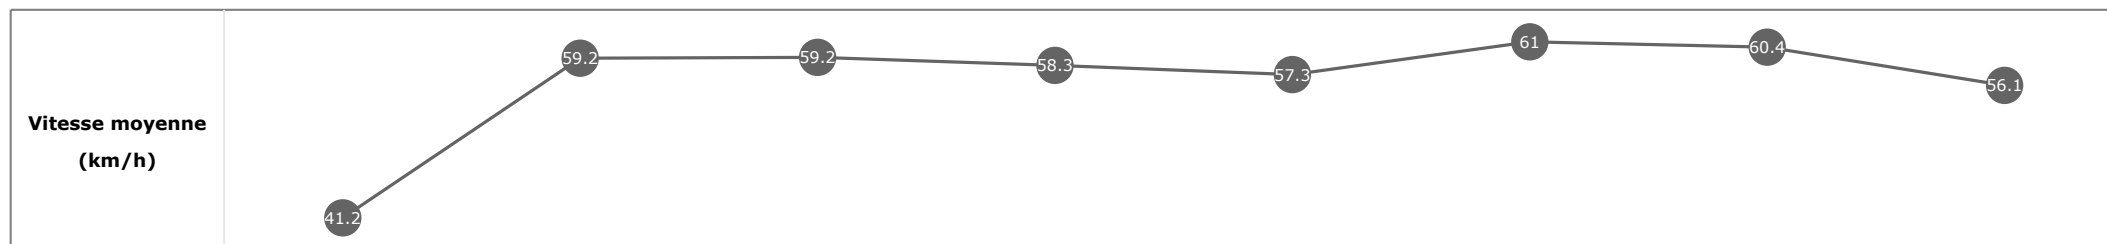

Statistiques Tracking
DEAUVILLE
C3 - PRIX DE LA REBOURSIERE - 1500m
jeudi 20 août 2020 - 17:58

Cheval **INGENIOUS MACHINE**
Jockey **J. CLAUDIC**
Rang d'arrivée **9**
Temps de parcours **01:32.34**
Tronçon le plus rapide **00:11.86** (tronçon 400m - 200m)
Vitesse maximale **64.40** (tronçon 1200m - 1000m)
Vitesse moyenne **57.5**

Données de tracking

Tronçons de 200m	DEP 1400m	1400m 1200m	1200m 1000m	1000m 800m	800m 600m	600m 400m	400m 200m	200m ARR
Temps de parcours	00:06.20	00:18.34	00:30.48	00:42.95	00:55.63	01:07.61	01:19.47	01:32.34
Temps du tronçon	00:06.10	00:12.14	00:12.14	00:12.46	00:12.68	00:11.97	00:11.86	00:12.86
Vitesse moyenne	41.2	59.2	59.2	58.3	57.3	61	60.4	56.1