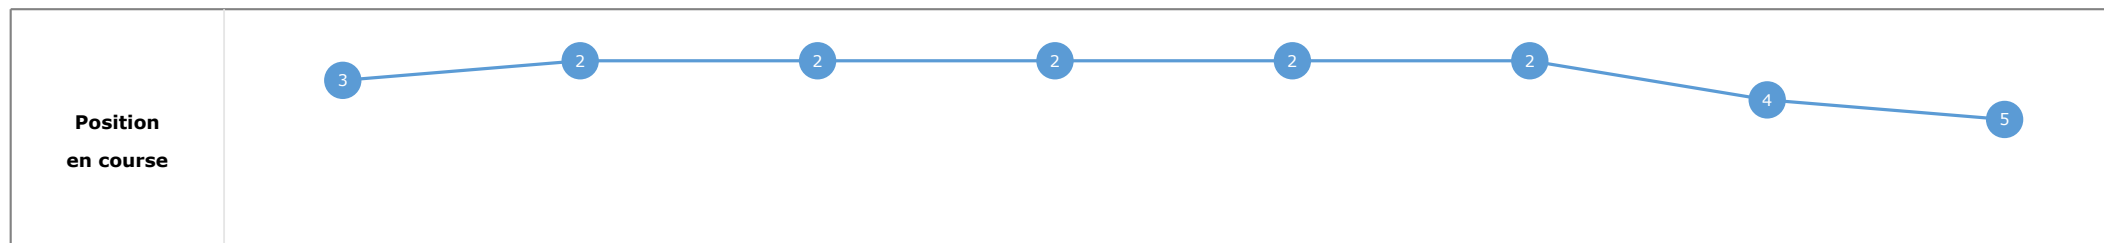

Statistiques Tracking
DEAUVILLE
C3 - PRIX DE LA REBOURSIERE - 1500m
jeudi 20 août 2020 - 17:58

Cheval **GIRL ON THE MOON**
Jockey **S. PASQUIER**
Rang d'arrivée **5**
Temps de parcours **01:30.05**
Tronçon le plus rapide **00:11.17** (tronçon 400m - 200m)
Vitesse maximale **67.14** (tronçon 400m - 200m)
Vitesse moyenne **58.9**

Données de tracking

Tronçons de 200m	DEP 1400m	1400m 1200m	1200m 1000m	1000m 800m	800m 600m	600m 400m	400m 200m	200m ARR
Temps de parcours	00:06.19	00:18.09	00:30.18	00:42.66	00:55.28	01:07.04	01:18.21	01:30.05
Temps du tronçon	00:06.09	00:11.90	00:12.08	00:12.48	00:12.62	00:11.75	00:11.17	00:11.83
Vitesse moyenne	40.3	60.5	59.7	57.9	57.4	61.9	64.7	60.6