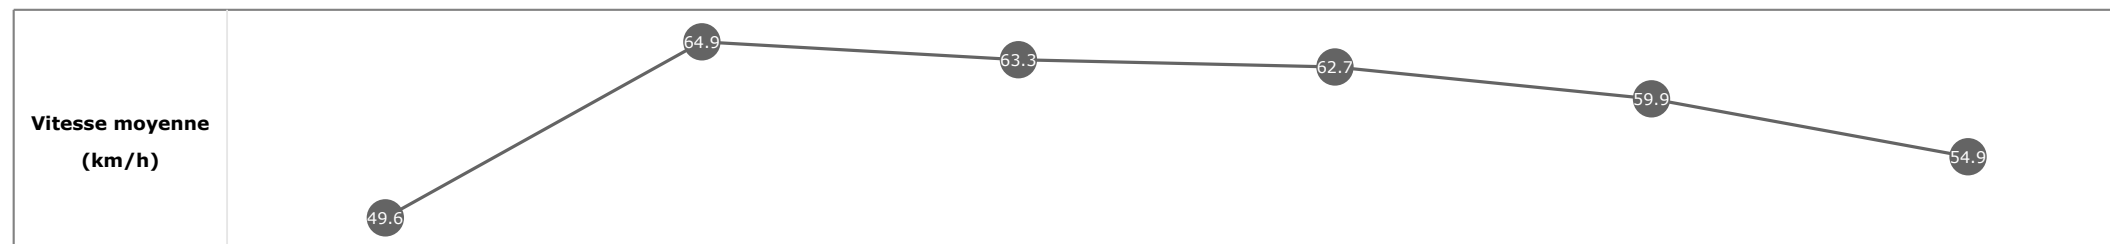

Statistiques Tracking
DEAUVILLE
C7 - PRIX DU CHAMP DURAND - 1200m
jeudi 20 août 2020 - 20:15

Cheval **GOLD STEP**
Jockey G. MOSSE
Rang d'arrivée **6**
Temps de parcours **01:12.98**
Tronçon le plus rapide **00:11.09** (tronçon 1000m - 800m)
Vitesse maximale **65.59** (tronçon 600m - 400m)
Vitesse moyenne **58.7**

Données de tracking

Tronçons de 200m	DEP 1000m	1000m 800m	800m 600m	600m 400m	400m 200m	200m ARR
Temps de parcours	00:13.85	00:24.95	00:36.34	00:47.88	00:59.88	01:12.98
Temps du tronçon	00:13.68	00:11.09	00:11.38	00:11.54	00:12.00	00:13.10
Vitesse moyenne	49.6	64.9	63.3	62.7	59.9	54.9