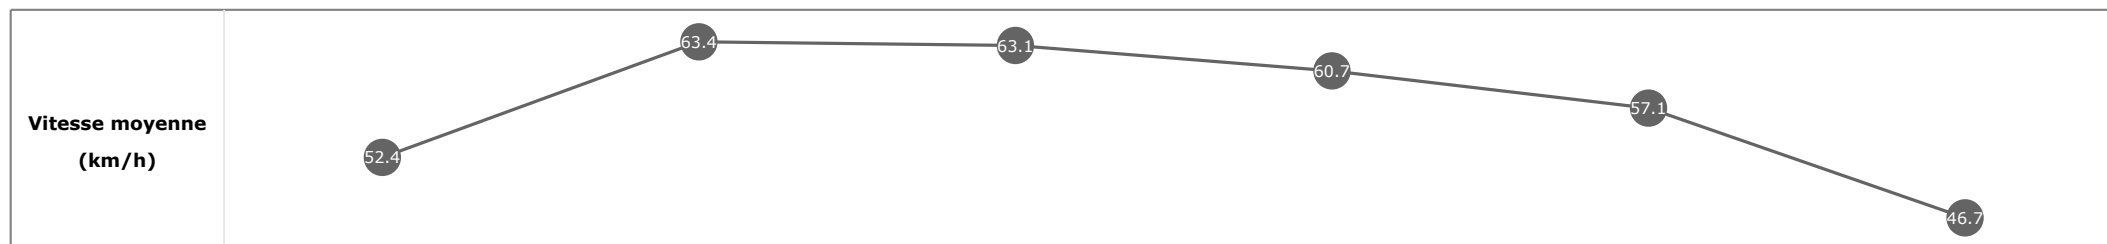

Statistiques Tracking
DEAUVILLE
C7 - PRIX DU CHAMP DURAND - 1200m
jeudi 20 août 2020 - 20:15

Cheval **JESSELY**
Jockey **H. JOURNIAC**
Rang d'arrivée **14**
Temps de parcours **01:15.82**
Tronçon le plus rapide **00:11.32** (tronçon 1000m - 800m)
Vitesse maximale **64.26** (tronçon 1000m - 800m)
Vitesse moyenne **56.5**

Données de tracking

Tronçons de 200m	DEP 1000m	1000m 800m	800m 600m	600m 400m	400m 200m	200m ARR
Temps de parcours	00:13.13	00:24.46	00:35.87	00:47.76	01:00.41	01:15.82
Temps du tronçon	00:12.95	00:11.32	00:11.41	00:11.88	00:12.65	00:15.41
Vitesse moyenne	52.4	63.4	63.1	60.7	57.1	46.7