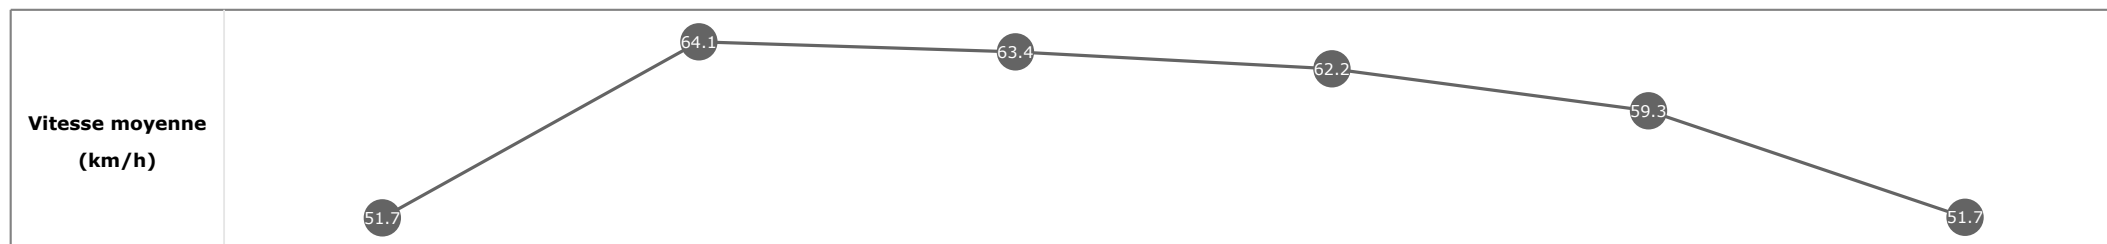

Statistiques Tracking
DEAUVILLE
C7 - PRIX DU CHAMP DURAND - 1200m
jeudi 20 août 2020 - 20:15

Cheval **LE SOLAIRE**
Jockey **S. PASQUIER**
Rang d'arrivée **9**
Temps de parcours **01:13.53**
Tronçon le plus rapide **00:11.21** (tronçon 1000m - 800m)
Vitesse maximale **65.05** (tronçon 1000m - 800m)
Vitesse moyenne **58.2**

Données de tracking

Tronçons de 200m	DEP 1000m	1000m 800m	800m 600m	600m 400m	400m 200m	200m ARR
Temps de parcours	00:13.33	00:24.54	00:35.92	00:47.50	00:59.68	01:13.53
Temps du tronçon	00:13.15	00:11.21	00:11.37	00:11.58	00:12.17	00:13.85
Vitesse moyenne	51.7	64.1	63.4	62.2	59.3	51.7