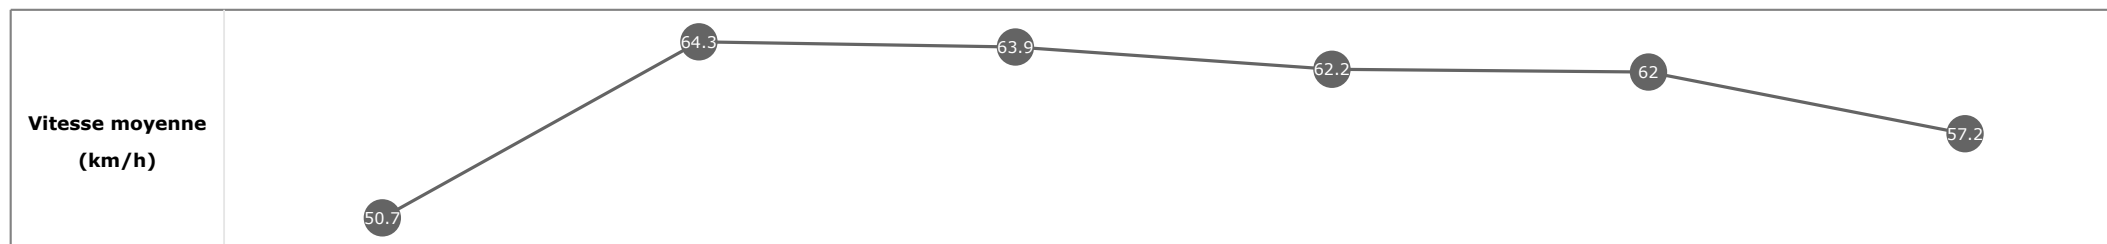

**Données de tracking**

Tronçons de 200m	DEP 1000m	1000m 800m	800m 600m	600m 400m	400m 200m	200m ARR
<b>Temps de parcours</b>	<b>00:13.61</b>	<b>00:24.76</b>	<b>00:36.10</b>	<b>00:47.69</b>	<b>00:59.25</b>	<b>01:11.89</b>
Temps du tronçon	00:13.44	00:11.14	00:11.33	00:11.59	00:11.55	00:12.64
<b>Vitesse moyenne</b>	50.7	64.3	63.9	62.2	62	57.2