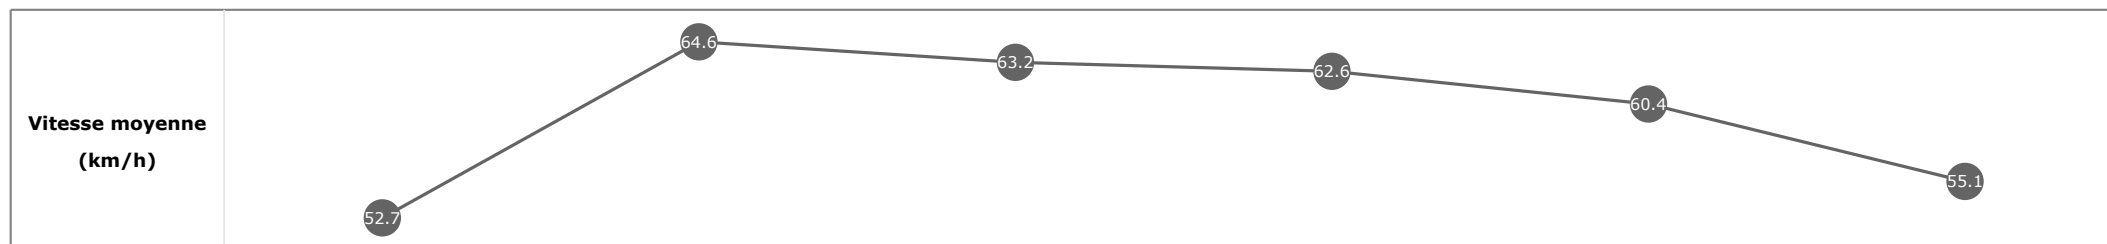

Statistiques Tracking
DEAUVILLE
C7 - PRIX DU CHAMP DURAND - 1200m
jeudi 20 août 2020 - 20:15

Cheval **BAILEYS BLUES**
Jockey C. LECOEVRE
Rang d'arrivée **3**
Temps de parcours **01:12.18**
Tronçon le plus rapide **00:11.17** (tronçon 1000m - 800m)
Vitesse maximale **65.77** (tronçon 600m - 400m)
Vitesse moyenne **59.3**

Données de tracking

Tronçons de 200m	DEP 1000m	1000m 800m	800m 600m	600m 400m	400m 200m	200m ARR
Temps de parcours	00:13.10	00:24.28	00:35.63	00:47.19	00:59.10	01:12.18
Temps du tronçon	00:12.93	00:11.17	00:11.34	00:11.55	00:11.91	00:13.07
Vitesse moyenne	52.7	64.6	63.2	62.6	60.4	55.1