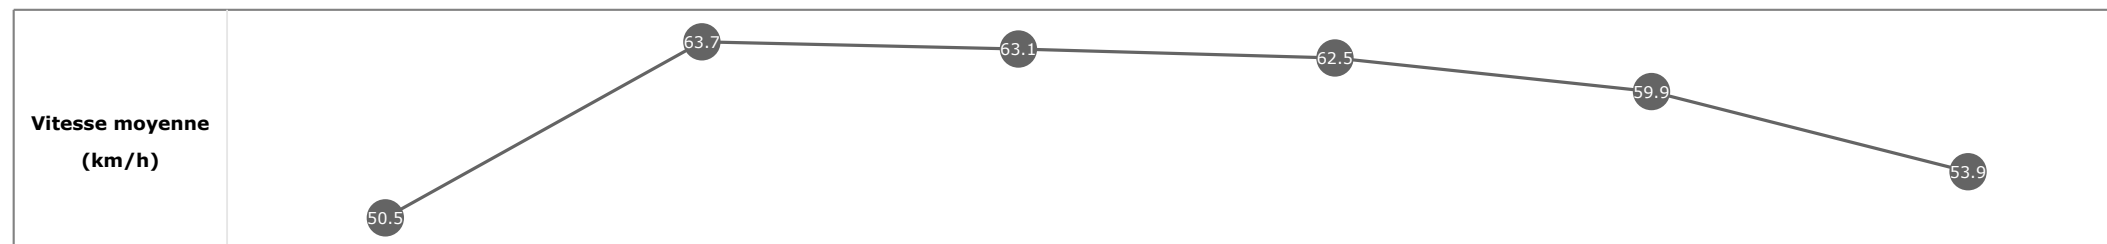

Statistiques Tracking
DEAUVILLE
C7 - PRIX DU CHAMP DURAND - 1200m
jeudi 20 août 2020 - 20:15

Cheval **FAITHFILLY MAN**
Jockey A. CRASTUS
Rang d'arrivée **7**
Temps de parcours **01:13.24**
Tronçon le plus rapide **00:11.35** (tronçon 1000m - 800m)
Vitesse maximale **65.34** (tronçon 1000m - 800m)
Vitesse moyenne **58.4**

Données de tracking

Tronçons de 200m	DEP 1000m	1000m 800m	800m 600m	600m 400m	400m 200m	200m ARR
Temps de parcours	00:13.63	00:24.99	00:36.39	00:47.91	00:59.86	01:13.24
Temps du tronçon	00:13.46	00:11.35	00:11.40	00:11.51	00:11.95	00:13.37
Vitesse moyenne	50.5	63.7	63.1	62.5	59.9	53.9