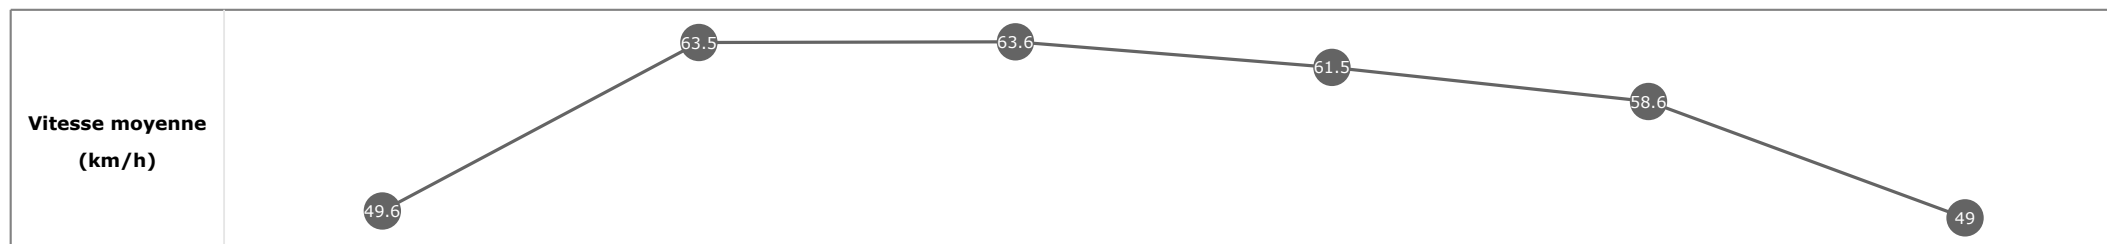

Statistiques Tracking
DEAUVILLE
C7 - PRIX DU CHAMP DURAND - 1200m
jeudi 20 août 2020 - 20:15

Cheval **LADY OF DEVIL**
Jockey **G. BENOIST**
Rang d'arrivée **13**
Temps de parcours **01:15.28**
Tronçon le plus rapide **00:11.32** (tronçon 1000m - 800m)
Vitesse maximale **64.33** (tronçon 800m - 600m)
Vitesse moyenne **56.9**

Données de tracking

Tronçons de 200m	DEP 1000m	1000m 800m	800m 600m	600m 400m	400m 200m	200m ARR
Temps de parcours	00:13.85	00:25.17	00:36.58	00:48.25	01:00.59	01:15.28
Temps du tronçon	00:13.68	00:11.32	00:11.41	00:11.66	00:12.33	00:14.69
Vitesse moyenne	49.6	63.5	63.6	61.5	58.6	49