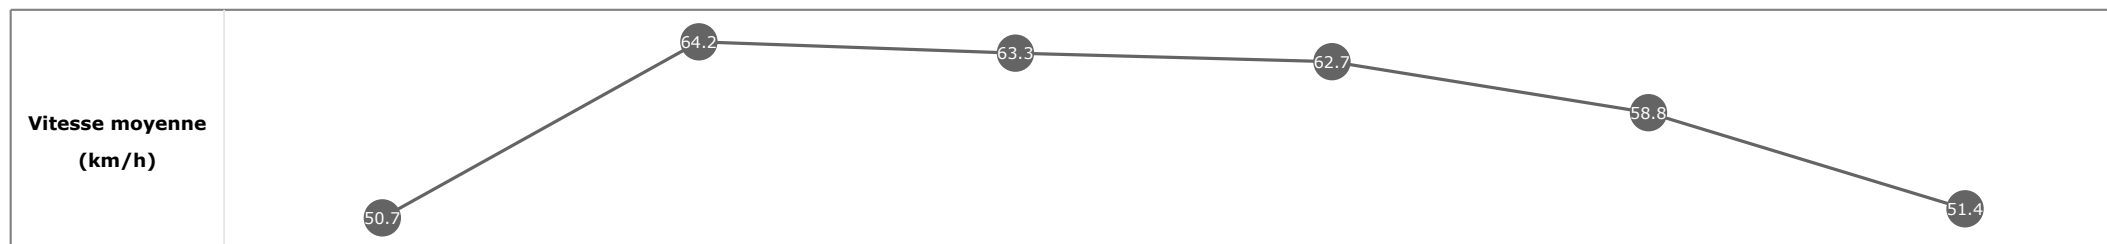

Statistiques Tracking
DEAUVILLE
C7 - PRIX DU CHAMP DURAND - 1200m
jeudi 20 août 2020 - 20:15

Cheval **DESOBEISSANCE**
Jockey M. BARZALONA
Rang d'arrivée **10**
Temps de parcours **01:13.92**
Tronçon le plus rapide **00:11.16** (tronçon 1000m - 800m)
Vitesse maximale **65.52** (tronçon 600m - 400m)
Vitesse moyenne **57.9**

Données de tracking

Tronçons de 200m	DEP 1000m	1000m 800m	800m 600m	600m 400m	400m 200m	200m ARR
Temps de parcours	00:13.60	00:24.76	00:36.19	00:47.69	00:59.92	01:13.92
Temps du tronçon	00:13.43	00:11.16	00:11.43	00:11.50	00:12.22	00:14.00
Vitesse moyenne	50.7	64.2	63.3	62.7	58.8	51.4