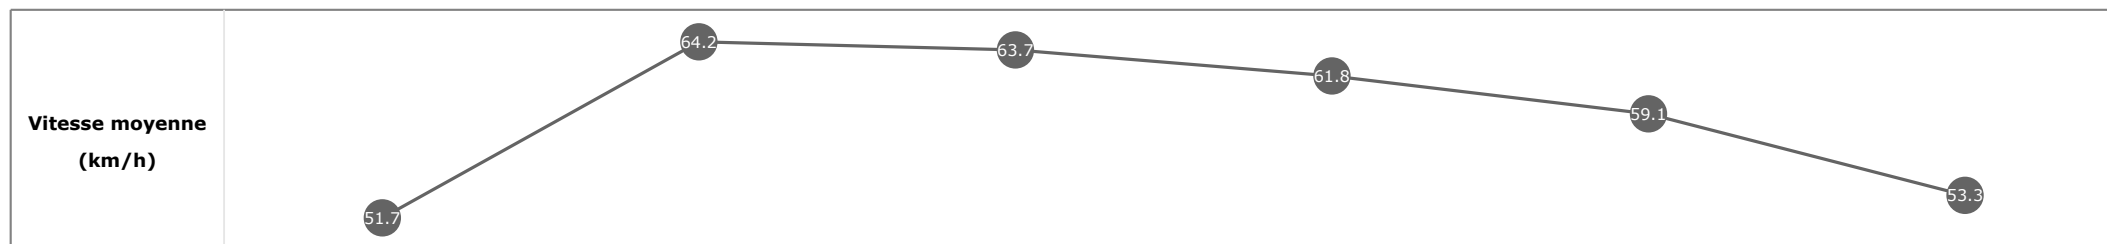

Statistiques Tracking
DEAUVILLE
C7 - PRIX DU CHAMP DURAND - 1200m
jeudi 20 août 2020 - 20:15

Cheval **SWEET ZEN**
Jockey **I. MENDIZABAL**
Rang d'arrivée **8**
Temps de parcours **01:13.21**
Tronçon le plus rapide **00:11.20** (tronçon 1000m - 800m)
Vitesse maximale **65.05** (tronçon 800m - 600m)
Vitesse moyenne **58.5**

Données de tracking

Tronçons de 200m	DEP 1000m	1000m 800m	800m 600m	600m 400m	400m 200m	200m ARR
Temps de parcours	00:13.33	00:24.53	00:35.89	00:47.52	00:59.71	01:13.21
Temps du tronçon	00:13.15	00:11.20	00:11.35	00:11.62	00:12.19	00:13.50
Vitesse moyenne	51.7	64.2	63.7	61.8	59.1	53.3