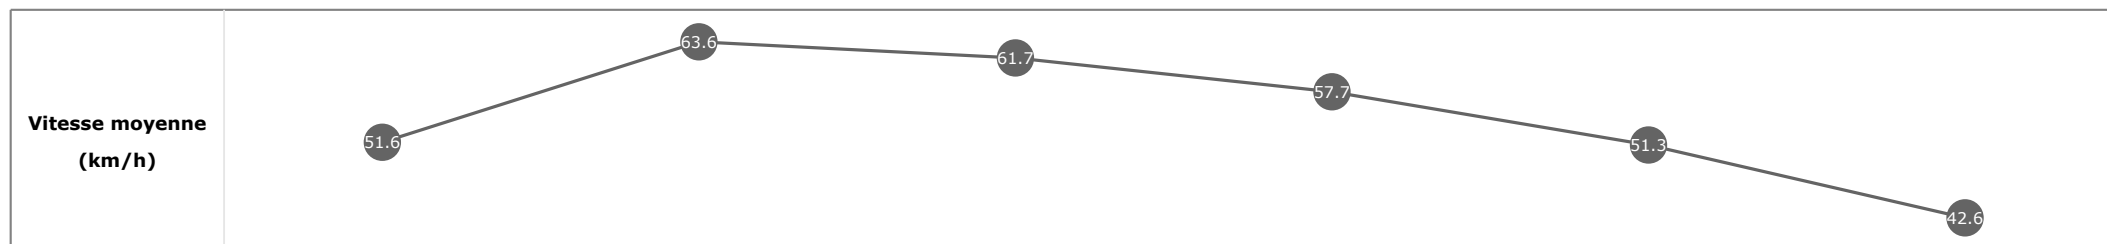

Statistiques Tracking
DEAUVILLE
C7 - PRIX DU CHAMP DURAND - 1200m
jeudi 20 août 2020 - 20:15

Cheval **LLOYD**
Jockey **J. NICOLEAU**
Rang d'arrivée **15**
Temps de parcours **01:19.79**
Tronçon le plus rapide **00:11.31** (tronçon 1000m - 800m)
Vitesse maximale **64.22** (tronçon 1000m - 800m)
Vitesse moyenne **53.7**

Données de tracking

Tronçons de 200m	DEP 1000m	1000m 800m	800m 600m	600m 400m	400m 200m	200m ARR
Temps de parcours	00:13.39	00:24.70	00:36.33	00:48.83	01:02.84	01:19.79
Temps du tronçon	00:13.21	00:11.31	00:11.63	00:12.49	00:14.01	00:16.95
Vitesse moyenne	51.6	63.6	61.7	57.7	51.3	42.6