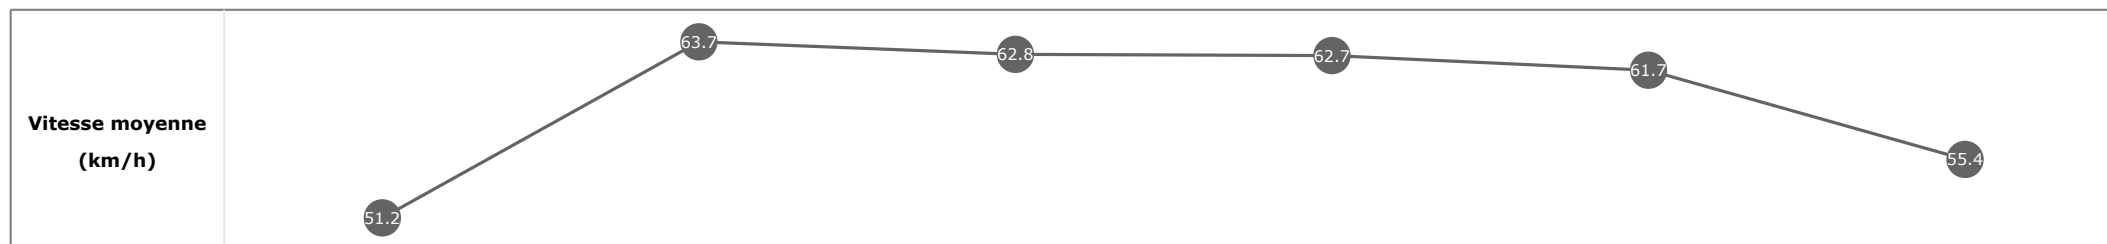

Statistiques Tracking
DEAUVILLE
C7 - PRIX DU CHAMP DURAND - 1200m
jeudi 20 août 2020 - 20:15

Cheval **EXCALIBUR**
Jockey T. PICCONE
Rang d'arrivée **4**
Temps de parcours **01:12.40**
Tronçon le plus rapide **00:11.35** (tronçon 1000m - 800m)
Vitesse maximale **64.73** (tronçon 600m - 400m)
Vitesse moyenne **59.1**

Données de tracking

Tronçons de 200m	DEP 1000m	1000m 800m	800m 600m	600m 400m	400m 200m	200m ARR
Temps de parcours	00:13.43	00:24.79	00:36.17	00:47.66	00:59.35	01:12.40
Temps du tronçon	00:13.26	00:11.35	00:11.38	00:11.49	00:11.68	00:13.05
Vitesse moyenne	51.2	63.7	62.8	62.7	61.7	55.4