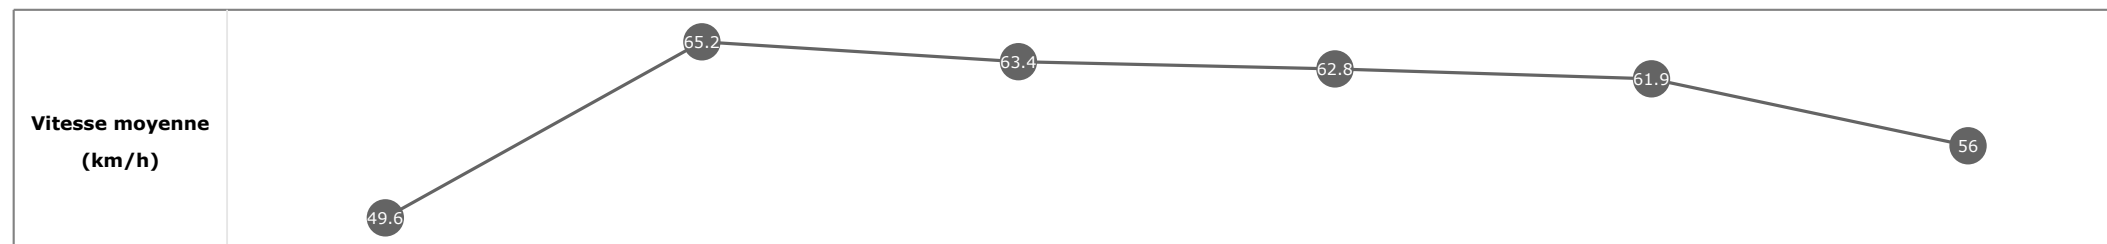

Statistiques Tracking
DEAUVILLE
C7 - PRIX DU CHAMP DURAND - 1200m
jeudi 20 août 2020 - 20:15

Cheval **FLYING CANDY**
Jockey A. GAVILAN
Rang d'arrivée **2**
Temps de parcours **01:12.24**
Tronçon le plus rapide **00:11.12** (tronçon 1000m - 800m)
Vitesse maximale **66.24** (tronçon 800m - 600m)
Vitesse moyenne **59.2**

Données de tracking

Tronçons de 200m	DEP 1000m	1000m 800m	800m 600m	600m 400m	400m 200m	200m ARR
Temps de parcours	00:13.85	00:24.98	00:36.31	00:47.79	00:59.41	01:12.24
Temps du tronçon	00:13.68	00:11.12	00:11.33	00:11.48	00:11.61	00:12.83
Vitesse moyenne	49.6	65.2	63.4	62.8	61.9	56