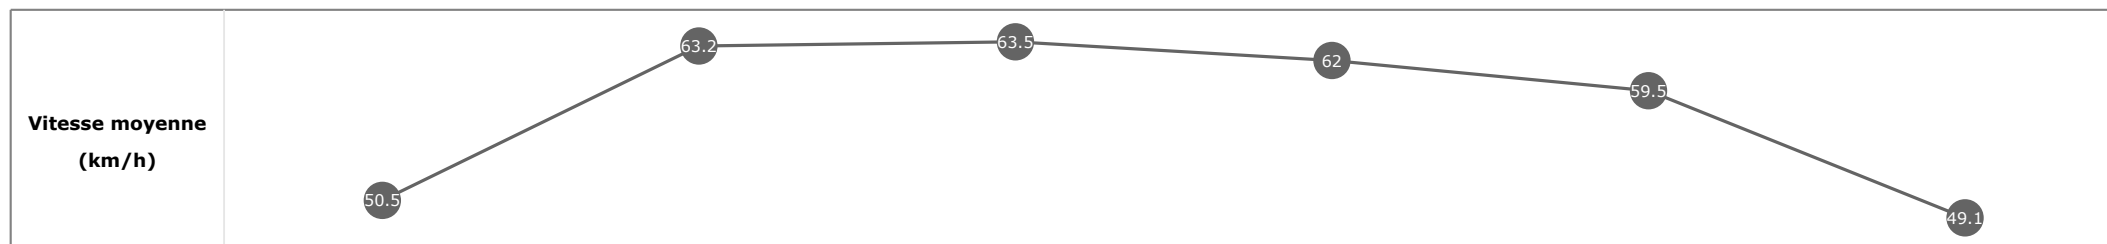

Statistiques Tracking
DEAUVILLE
C7 - PRIX DU CHAMP DURAND - 1200m
jeudi 20 août 2020 - 20:15

Cheval **L'ANGE DE MINUIT**
Jockey M. GUYON
Rang d'arrivée **12**
Temps de parcours **01:14.73**
Tronçon le plus rapide **00:11.40** (tronçon 1000m - 800m)
Vitesse maximale **64.22** (tronçon 1000m - 800m)
Vitesse moyenne **57.3**

Données de tracking

Tronçons de 200m	DEP 1000m	1000m 800m	800m 600m	600m 400m	400m 200m	200m ARR
Temps de parcours	00:13.57	00:24.97	00:36.39	00:48.00	01:00.05	01:14.73
Temps du tronçon	00:13.39	00:11.40	00:11.41	00:11.61	00:12.05	00:14.68
Vitesse moyenne	50.5	63.2	63.5	62	59.5	49.1