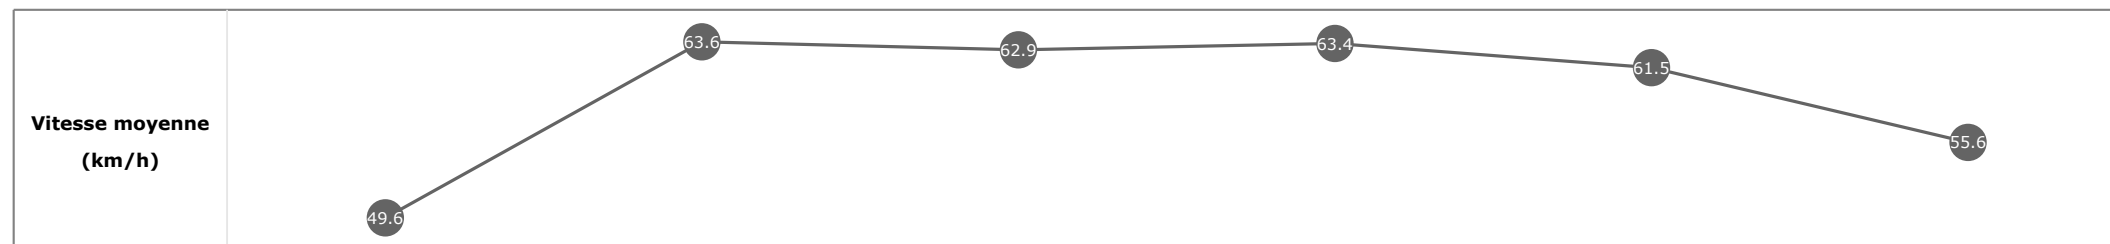

Statistiques Tracking
DEAUVILLE
C7 - PRIX DU CHAMP DURAND - 1200m
jeudi 20 août 2020 - 20:15

Cheval **RED FIFTY**
Jockey V. CHEMINAUD
Rang d'arrivée **5**
Temps de parcours **01:12.64**
Tronçon le plus rapide **00:11.36** (tronçon 1000m - 800m)
Vitesse maximale **65.09** (tronçon 1000m - 800m)
Vitesse moyenne **58.9**

Données de tracking

Tronçons de 200m	DEP 1000m	1000m 800m	800m 600m	600m 400m	400m 200m	200m ARR
Temps de parcours	00:13.85	00:25.21	00:36.63	00:48.01	00:59.66	01:12.64
Temps du tronçon	00:13.67	00:11.36	00:11.42	00:11.37	00:11.65	00:12.97
Vitesse moyenne	49.6	63.6	62.9	63.4	61.5	55.6