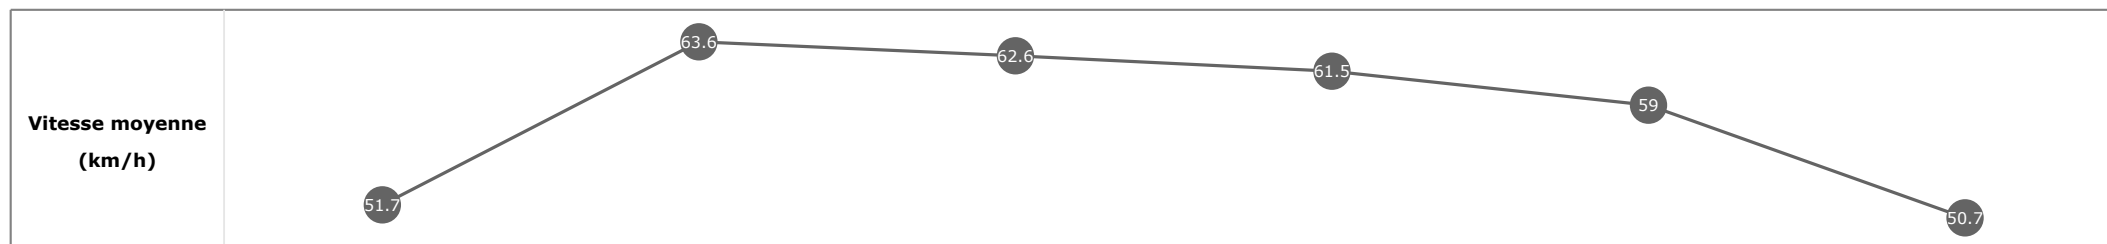

Statistiques Tracking
DEAUVILLE
C7 - PRIX DU CHAMP DURAND - 1200m
jeudi 20 août 2020 - 20:15

Cheval **ERNESTO DE LA CRUZ**
Jockey **C. DEMURO**
Rang d'arrivée **11**
Temps de parcours **01:14.27**
Tronçon le plus rapide **00:11.31** (tronçon 1000m - 800m)
Vitesse maximale **64.51** (tronçon 1000m - 800m)
Vitesse moyenne **57.6**

Données de tracking

Tronçons de 200m	DEP 1000m	1000m 800m	800m 600m	600m 400m	400m 200m	200m ARR
Temps de parcours	00:13.38	00:24.69	00:36.14	00:47.90	01:00.06	01:14.27
Temps du tronçon	00:13.20	00:11.31	00:11.45	00:11.75	00:12.15	00:14.20
Vitesse moyenne	51.7	63.6	62.6	61.5	59	50.7