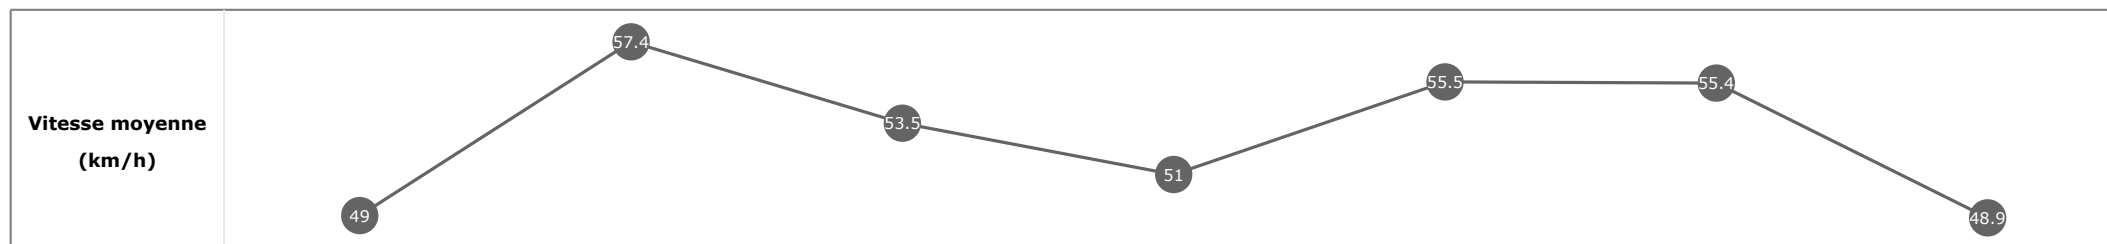

Statistiques Tracking
CHANTILLY
C3 - PRIX DE VAUBLANC - 1400m
lundi 28 septembre 2020 - 12:25

Cheval **THE SANDMAN**
Jockey **T. PICCONE**
Rang d'arrivée **7**
Temps de parcours **01:36.38**
Tronçon le plus rapide **00:06.86** (tronçon 1000m - 800m)
Vitesse maximale **61.70** (tronçon 1200m - 1000m)
Vitesse moyenne **53**

Données de tracking

Tronçons de 200m	DEP 1200m	1200m 1000m	1000m 800m	800m 600m	600m 400m	400m 200m	200m ARR
Temps de parcours	00:15.25	00:34.19	00:41.05	00:55.68	01:08.63	01:21.62	01:36.38
Temps du tronçon	00:15.30	00:18.93	00:06.86	00:14.63	00:12.94	00:12.99	00:14.75
Vitesse moyenne	49	57.4	53.5	51	55.5	55.4	48.9