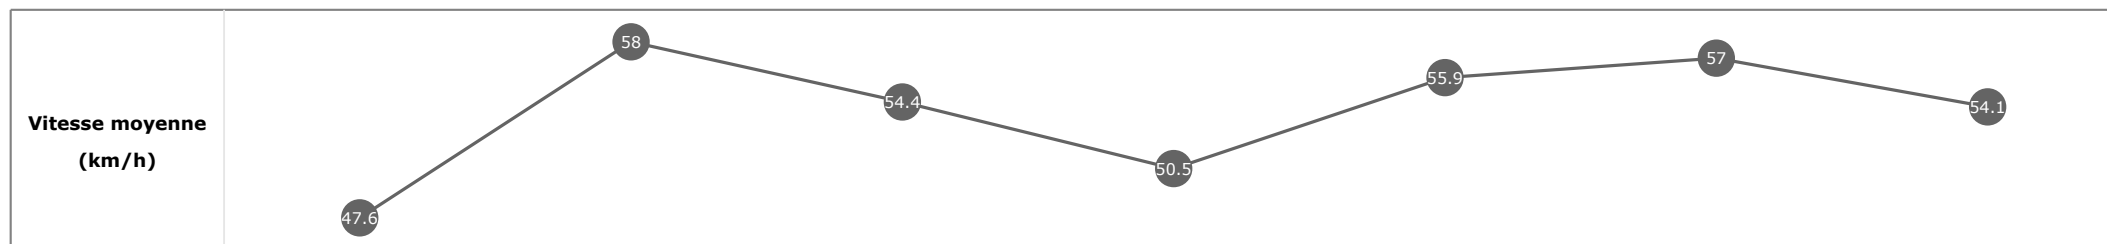

Statistiques Tracking
CHANTILLY
C3 - PRIX DE VAUBLANC - 1400m
lundi 28 septembre 2020 - 12:25

Cheval **LEOPARDS PARK**
Jockey **PC. BOUDOT**
Rang d'arrivée **3**
Temps de parcours **01:34.82**
Tronçon le plus rapide **00:06.87** (tronçon 1000m - 800m)
Vitesse maximale **62.21** (tronçon DEP - 1200m)
Vitesse moyenne **53.9**

Données de tracking

Tronçons de 200m	DEP 1200m	1200m 1000m	1000m 800m	800m 600m	600m 400m	400m 200m	200m ARR
Temps de parcours	00:15.62	00:34.48	00:41.36	00:56.06	01:08.96	01:21.57	01:34.82
Temps du tronçon	00:15.67	00:18.86	00:06.87	00:14.70	00:12.90	00:12.61	00:13.25
Vitesse moyenne	47.6	58	54.4	50.5	55.9	57	54.1