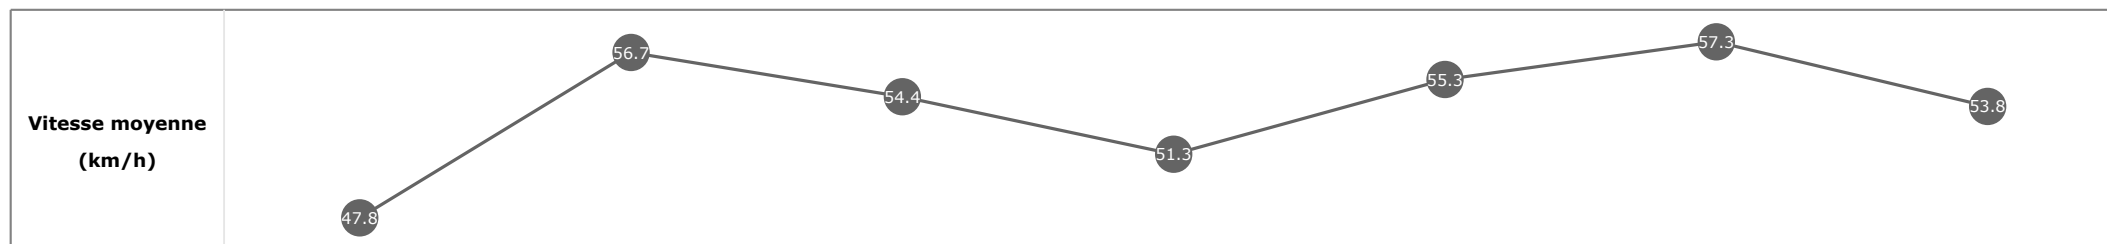

Statistiques Tracking
CHANTILLY
C3 - PRIX DE VAUBLANC - 1400m
lundi 28 septembre 2020 - 12:25

Cheval **SENSIBLE**
Jockey A. POUCHIN
Rang d'arrivée **5**
Temps de parcours **01:35.33**
Tronçon le plus rapide **00:06.91** (tronçon 1000m - 800m)
Vitesse maximale **62.21** (tronçon DEP - 1200m)
Vitesse moyenne **53.8**

Données de tracking

Tronçons de 200m	DEP 1200m	1200m 1000m	1000m 800m	800m 600m	600m 400m	400m 200m	200m ARR
Temps de parcours	00:15.59	00:34.86	00:41.78	00:56.39	01:09.41	01:21.99	01:35.33
Temps du tronçon	00:15.63	00:19.27	00:06.91	00:14.61	00:13.01	00:12.58	00:13.34
Vitesse moyenne	47.8	56.7	54.4	51.3	55.3	57.3	53.8