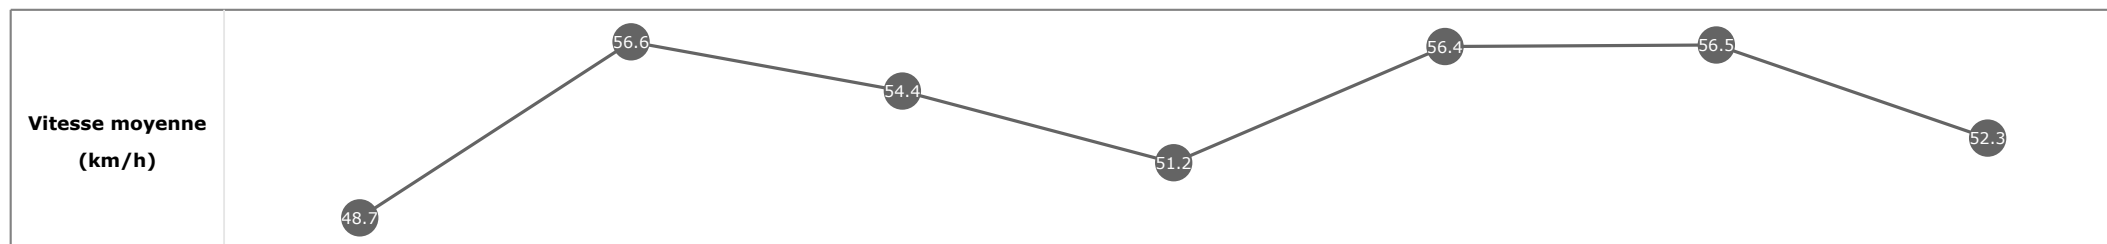

Statistiques Tracking
CHANTILLY
C3 - PRIX DE VAUBLANC - 1400m
lundi 28 septembre 2020 - 12:25

Cheval **ENTEI**
Jockey **M. GUYON**
Rang d'arrivée **6**
Temps de parcours **01:35.46**
Tronçon le plus rapide **00:06.84** (tronçon 1000m - 800m)
Vitesse maximale **60.12** (tronçon DEP - 1200m)
Vitesse moyenne **53.7**

Données de tracking

Tronçons de 200m	DEP 1200m	1200m 1000m	1000m 800m	800m 600m	600m 400m	400m 200m	200m ARR
Temps de parcours	00:15.35	00:34.65	00:41.49	00:56.11	01:08.90	01:21.63	01:35.46
Temps du tronçon	00:15.39	00:19.30	00:06.84	00:14.61	00:12.78	00:12.72	00:13.83
Vitesse moyenne	48.7	56.6	54.4	51.2	56.4	56.5	52.3