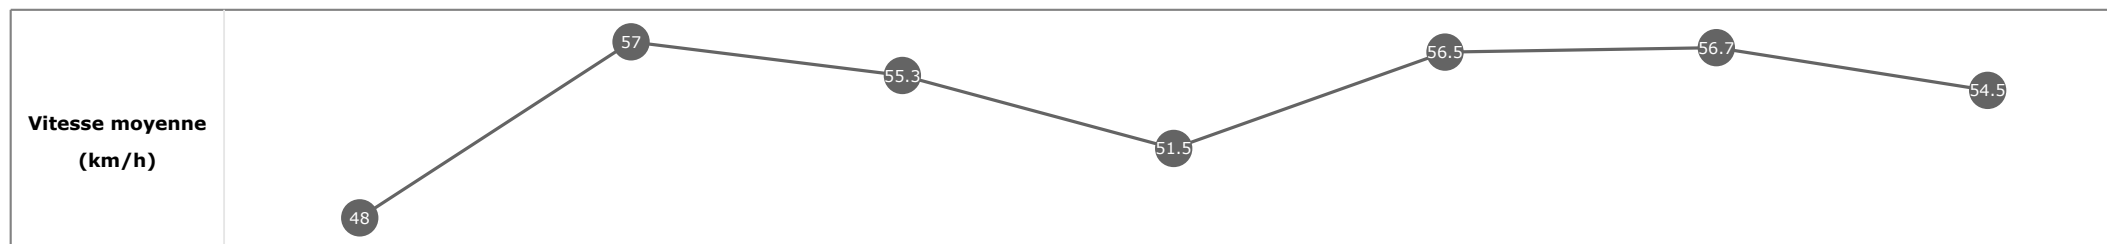

Statistiques Tracking
CHANTILLY
C3 - PRIX DE VAUBLANC - 1400m
lundi 28 septembre 2020 - 12:25

Cheval **ROUVRAY**
Jockey T. BACHELOT
Rang d'arrivée **4**
Temps de parcours **01:34.98**
Tronçon le plus rapide **00:06.88** (tronçon 1000m - 800m)
Vitesse maximale **60.26** (tronçon DEP - 1200m)
Vitesse moyenne **54.1**

Données de tracking

Tronçons de 200m	DEP 1200m	1200m 1000m	1000m 800m	800m 600m	600m 400m	400m 200m	200m ARR
Temps de parcours	00:15.57	00:34.71	00:41.60	00:56.35	01:09.08	01:21.73	01:34.98
Temps du tronçon	00:15.62	00:19.14	00:06.88	00:14.75	00:12.73	00:12.64	00:13.25
Vitesse moyenne	48	57	55.3	51.5	56.5	56.7	54.5