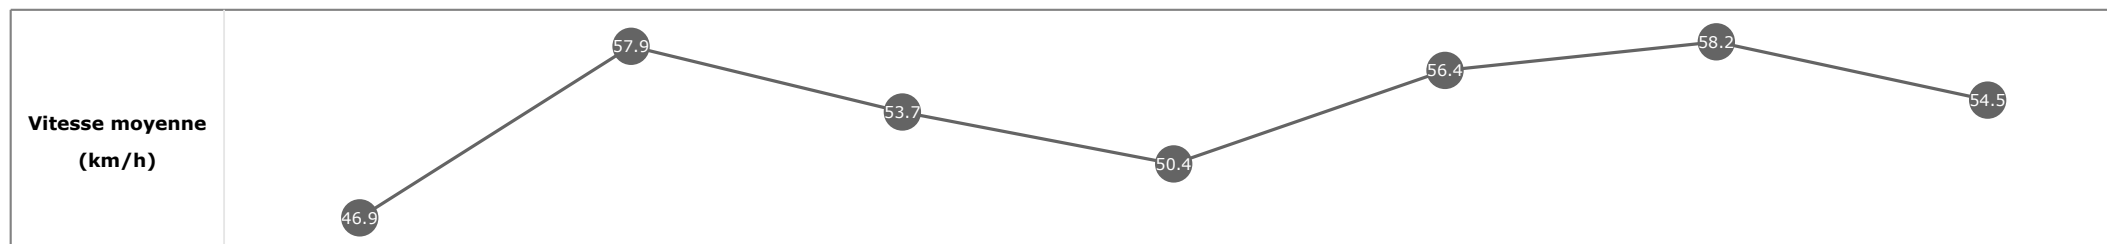

Données de tracking

Tronçons de 200m	DEP 1200m	1200m 1000m	1000m 800m	800m 600m	600m 400m	400m 200m	200m ARR
Temps de parcours	00:15.29	00:34.31	00:41.18	00:55.86	01:08.71	01:21.36	01:34.75
Temps du tronçon	00:15.33	00:19.02	00:06.86	00:14.68	00:12.85	00:12.64	00:13.39
Vitesse moyenne	48.8	57.3	54.7	50.9	55.9	57.2	53.9

Statistiques Tracking
CHANTILLY
C3 - PRIX DE VAUBLANC - 1400m
lundi 28 septembre 2020 - 12:25

Cheval **GREEN GLORY**
 Jockey **C. LECOEVRE**
 Rang d'arrivée **2**
 Temps de parcours **01:34.73**
 Tronçon le plus rapide **00:06.92** (tronçon 1000m - 800m)
 Vitesse maximale **61.88** (tronçon DEP - 1200m)
 Vitesse moyenne **54**

Données de tracking

Tronçons de 200m	DEP 1200m	1200m 1000m	1000m 800m	800m 600m	600m 400m	400m 200m	200m ARR
Temps de parcours	00:15.90	00:34.75	00:41.67	00:56.34	01:09.13	01:21.52	01:34.73
Temps du tronçon	00:15.94	00:18.85	00:06.92	00:14.67	00:12.78	00:12.38	00:13.21
Vitesse moyenne	46.9	57.9	53.7	50.4	56.4	58.2	54.5