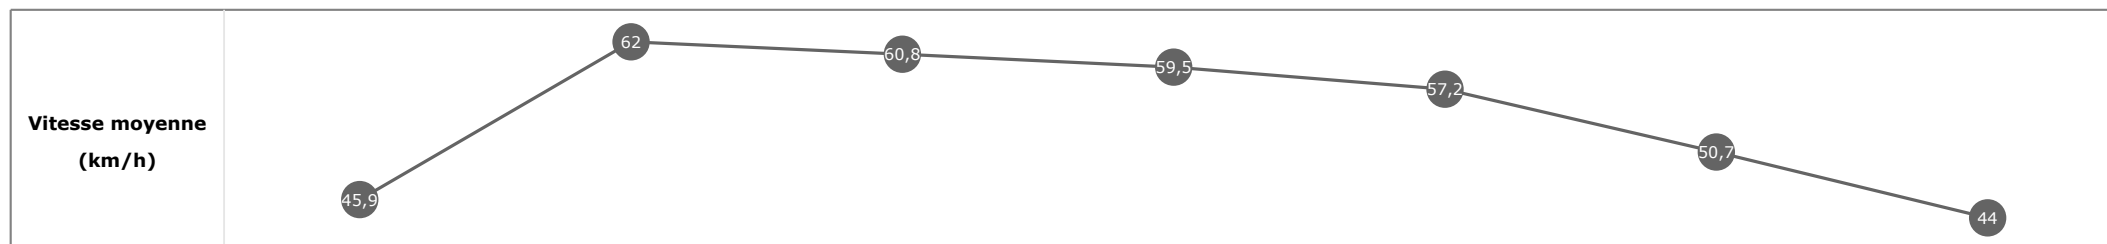

**Données de tracking**

Tronçons de 200m	DEP 1200m	1200m 1000m	1000m 800m	800m 600m	600m 400m	400m 200m	200m ARR
<b>Temps de parcours</b>	<b>00:12.44</b>	<b>00:24.01</b>	<b>00:36.02</b>	<b>00:48.21</b>	<b>01:00.75</b>	<b>01:13.91</b>	<b>01:28.42</b>
Temps du tronçon	00:12.44	00:11.56	00:12.02	00:12.18	00:12.54	00:13.16	00:14.51
<b>Vitesse moyenne</b>	45,8	63,3	60,1	60,4	57,2	55	49,6

**Données de tracking**

Tronçons de 200m	DEP 1200m	1200m 1000m	1000m 800m	800m 600m	600m 400m	400m 200m	200m ARR
<b>Temps de parcours</b>	<b>00:12.48</b>	<b>00:24.14</b>	<b>00:36.08</b>	<b>00:48.36</b>	<b>01:00.96</b>	<b>01:15.21</b>	<b>01:31.55</b>
Temps du tronçon	00:12.48	00:11.66	00:11.94	00:12.28	00:12.60	00:14.25	00:16.34
<b>Vitesse moyenne</b>	45,9	62	60,8	59,5	57,2	50,7	44