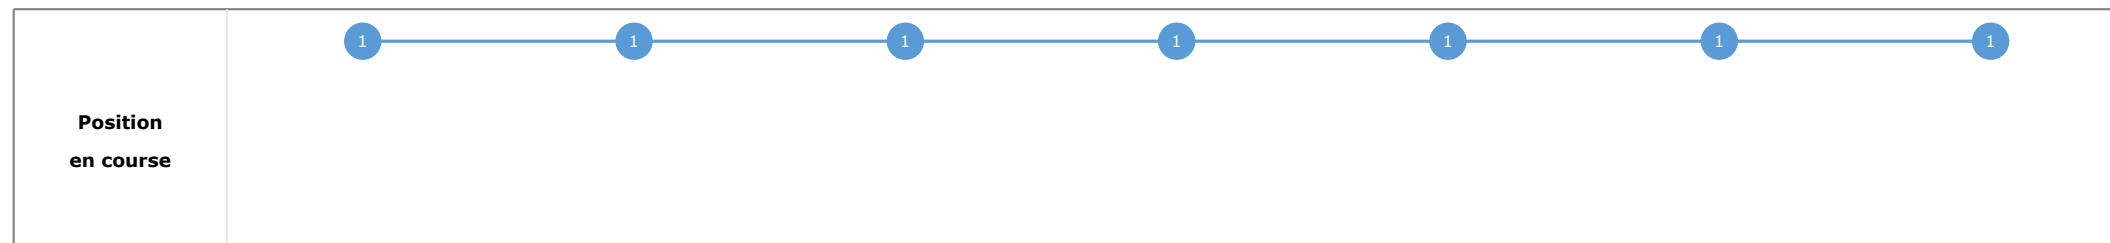

Statistiques Tracking
PARISLONGCHAMP
C2 - CRITERIUM INTERNATIONAL - 1400m
dimanche 27 octobre 2019 - 14:02

Cheval **ALSON**
Jockey L. DETTORI
Rang d'arrivée **1**
Temps de parcours **01:28.42**
Tronçon le plus rapide **00:11.56** (tronçon 1200m - 1000m)
Vitesse maximale **66,60** (tronçon 1200m - 1000m)
Vitesse moyenne **55,6**

Données de tracking

Tronçons de 200m	DEP 1200m	1200m 1000m	1000m 800m	800m 600m	600m 400m	400m 200m	200m ARR
Temps de parcours	00:12.44	00:24.01	00:36.02	00:48.21	01:00.75	01:13.91	01:28.42
Temps du tronçon	00:12.44	00:11.56	00:12.02	00:12.18	00:12.54	00:13.16	00:14.51
Vitesse moyenne	45,8	63,3	60,1	60,4	57,2	55	49,6