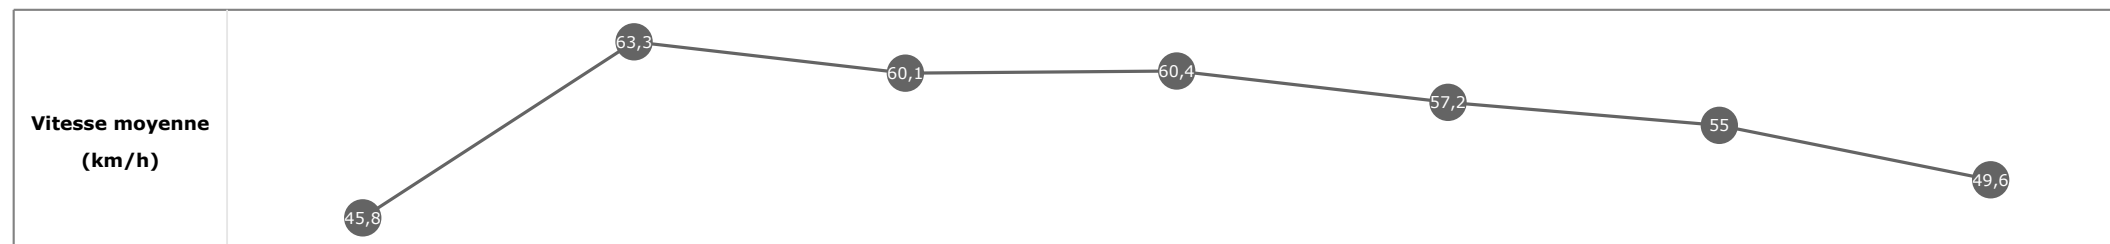

**Statistiques Tracking**  
**PARISLONGCHAMP**  
**C2 - CRITERIUM INTERNATIONAL - 1400m**  
**dimanche 27 octobre 2019 - 14:02**

Partant	Cheval	Arrivée officielle	Tronçons de 200m		DEP - 1000m	1000m - 800m	800m - 600m	600m - 400m	400m - 200m	200m - ARR	Temps officiel	Derniers 600m	Parcouru vs. 1er
			Vitesse Max	200m les plus rapides	00:24.01 00:24.01	00:36.02 00:12.02	00:48.21 00:12.18	01:00.75 00:12.54	01:13.91 00:13.16	01:28.42 00:14.51			
					T1	T2	T3	T4	T5	T6			
2	<b>ALSON</b> L. DETTORI	1	66,60 T1	00:11.56 T1	<b>00:24.01</b> 1 00:24.01	<b>00:36.02</b> 1 00:12.02	<b>00:48.21</b> 1 00:12.18	<b>01:00.75</b> 1 00:12.54	<b>01:13.91</b> 1 00:13.16	<b>01:28.42</b> 1 00:14.51	1'28"61	00:40.21	
3	<b>ARMORY</b> D. O'BRIEN	2	65,56 T1	00:11.66 T1	<b>00:24.14</b> 2 00:24.14	<b>00:36.08</b> 2 00:11.94	<b>00:48.36</b> 2 00:12.28	<b>01:00.96</b> 2 00:12.60	<b>01:15.21</b> 2 00:14.25	<b>01:31.55</b> 2 00:16.34	1'31"69	00:43.19	-1m53
1	<b>WICHITA</b> JA. HEFFERNAN												
4	<b>LADY PENELOPE</b> S. CROSSE												

**Statistiques Tracking**  
**PARISLONGCHAMP**  
**C2 - CRITERIUM INTERNATIONAL - 1400m**  
**dimanche 27 octobre 2019 - 14:02**

Cheval **ALSON**  
 Jockey L. DETTORI  
 Rang d'arrivée **1**  
 Temps de parcours **01:28.42**  
 Tronçon le plus rapide **00:11.56** (tronçon 1200m - 1000m)  
 Vitesse maximale **66,60** (tronçon 1200m - 1000m)  
 Vitesse moyenne **55,6**

**Données de tracking**

Tronçons de 200m	DEP 1200m	1200m 1000m	1000m 800m	800m 600m	600m 400m	400m 200m	200m ARR
<b>Temps de parcours</b>	<b>00:12.44</b>	<b>00:24.01</b>	<b>00:36.02</b>	<b>00:48.21</b>	<b>01:00.75</b>	<b>01:13.91</b>	<b>01:28.42</b>
Temps du tronçon	00:12.44	00:11.56	00:12.02	00:12.18	00:12.54	00:13.16	00:14.51
<b>Vitesse moyenne</b>	45,8	63,3	60,1	60,4	57,2	55	49,6