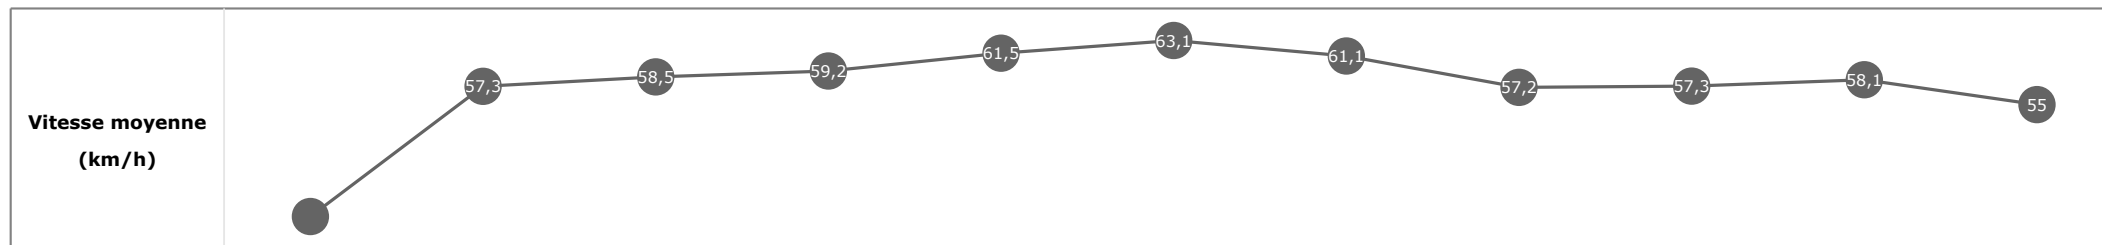

#### Données de tracking

Tronçons de 200m	DEP 2000m	2000m 1800m	1800m 1600m	1600m 1400m	1400m 1200m	1200m 1000m	1000m 800m	800m 600m	600m 400m	400m 200m	200m ARR
<b>Temps de parcours</b>	<b>00:08.83</b>	<b>00:21.33</b>	<b>00:33.57</b>	<b>00:45.89</b>	<b>00:57.74</b>	<b>01:09.29</b>	<b>01:21.02</b>	<b>01:33.66</b>	<b>01:46.30</b>	<b>01:58.47</b>	<b>02:11.15</b>
Temps du tronçon	00:08.83	00:12.49	00:12.24	00:12.31	00:11.85	00:11.54	00:11.72	00:12.64	00:12.64	00:12.16	00:12.68
<b>Vitesse moyenne</b>	39	57,7	58,6	58,8	60,5	62,7	60,9	56,7	57,6	58,9	56,9

Données de tracking

Tronçons de 200m	DEP 2000m	2000m 1800m	1800m 1600m	1600m 1400m	1400m 1200m	1200m 1000m	1000m 800m	800m 600m	600m 400m	400m 200m	200m ARR
<b>Temps de parcours</b>	<b>00:08.42</b>	<b>00:21.01</b>	<b>00:33.38</b>	<b>00:45.75</b>	<b>00:57.52</b>	<b>01:08.94</b>	<b>01:20.68</b>	<b>01:33.47</b>	<b>01:46.08</b>	<b>01:58.52</b>	<b>02:11.63</b>
Temps du tronçon	00:08.42	00:12.58	00:12.36	00:12.36	00:11.77	00:11.41	00:11.74	00:12.78	00:12.60	00:12.44	00:13.10
<b>Vitesse moyenne</b>	40,9	57,3	58,5	59,2	61,5	63,1	61,1	57,2	57,3	58,1	55