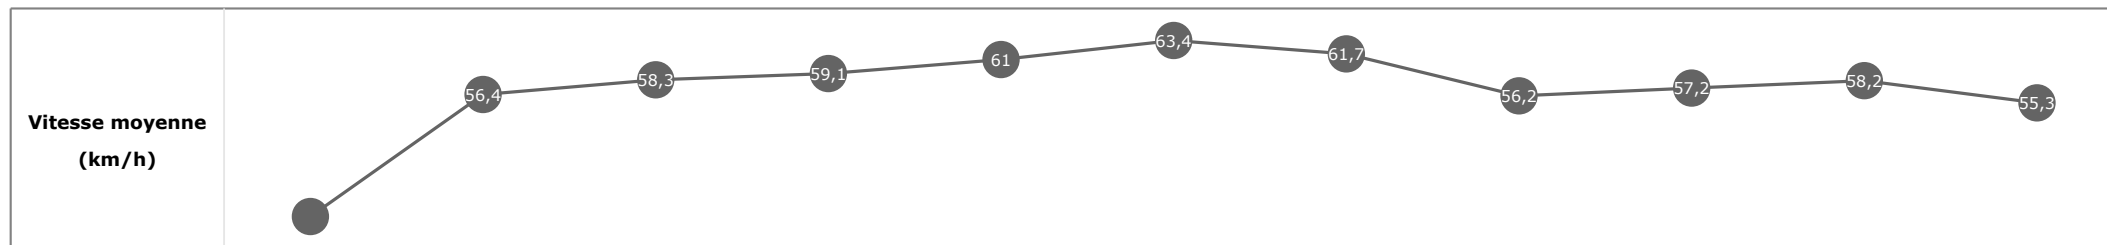

Données de tracking

Tronçons de 200m	DEP 2000m	2000m 1800m	1800m 1600m	1600m 1400m	1400m 1200m	1200m 1000m	1000m 800m	800m 600m	600m 400m	400m 200m	200m ARR
<b>Temps de parcours</b>	<b>00:08.42</b>	<b>00:21.01</b>	<b>00:33.38</b>	<b>00:45.75</b>	<b>00:57.52</b>	<b>01:08.94</b>	<b>01:20.68</b>	<b>01:33.47</b>	<b>01:46.08</b>	<b>01:58.52</b>	<b>02:11.63</b>
Temps du tronçon	00:08.42	00:12.58	00:12.36	00:12.36	00:11.77	00:11.41	00:11.74	00:12.78	00:12.60	00:12.44	00:13.10
<b>Vitesse moyenne</b>	40,9	57,3	58,5	59,2	61,5	63,1	61,1	57,2	57,3	58,1	55

Données de tracking

Tronçons de 200m	DEP 2000m	2000m 1800m	1800m 1600m	1600m 1400m	1400m 1200m	1200m 1000m	1000m 800m	800m 600m	600m 400m	400m 200m	200m ARR
<b>Temps de parcours</b>	<b>00:08.46</b>	<b>00:21.25</b>	<b>00:33.67</b>	<b>00:45.97</b>	<b>00:57.85</b>	<b>01:09.17</b>	<b>01:20.89</b>	<b>01:33.67</b>	<b>01:46.36</b>	<b>01:58.81</b>	<b>02:11.78</b>
Temps du tronçon	00:08.46	00:12.79	00:12.41	00:12.30	00:11.87	00:11.32	00:11.71	00:12.78	00:12.68	00:12.44	00:12.96
<b>Vitesse moyenne</b>	40,5	56,4	58,3	59,1	61	63,4	61,7	56,2	57,2	58,2	55,3