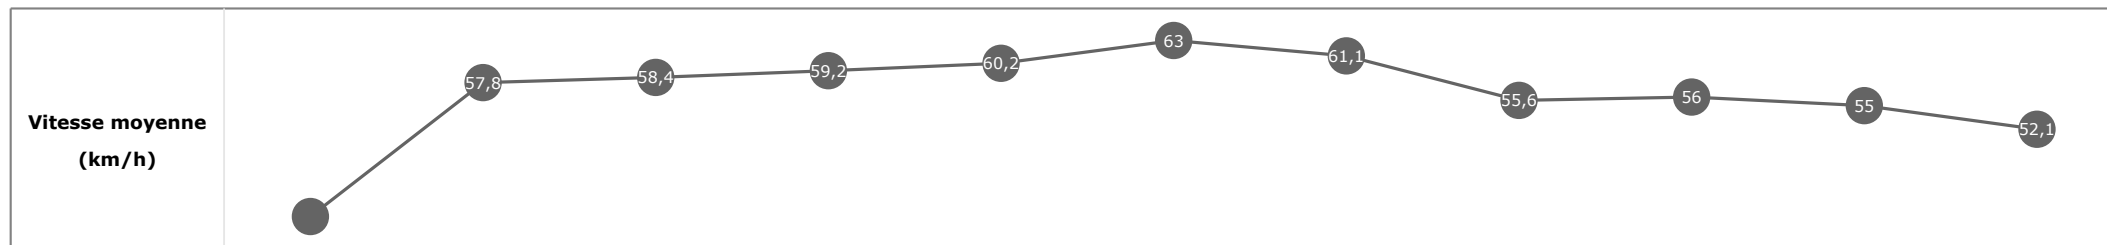

Cheval **COSMAS**
Jockey **D. PROVOST**
Rang d'arrivée **5**
Temps de parcours **02:13.31** redk : **1'03"48**
Tronçon le plus rapide **00:12.88** (tronçon 600m - 400m)
Vitesse maximale **65,41** (tronçon 1200m - 1000m)
Vitesse moyenne **56,6**

Données de tracking

Tronçons de 200m	DEP 2000m	2000m 1800m	1800m 1600m	1600m 1400m	1400m 1200m	1200m 1000m	1000m 800m	800m 600m	600m 400m	400m 200m	200m ARR
Temps de parcours	00:08.33	00:20.81	00:33.24	00:45.34	00:57.27	01:08.75	01:20.54	01:33.50	01:46.39	01:59.49	02:13.31
Temps du tronçon	00:08.33	00:12.48	00:12.42	00:12.10	00:11.93	00:11.47	00:11.79	00:12.95	00:12.88	00:13.10	00:13.81
Vitesse moyenne	41,4	57,8	58,4	59,2	60,2	63	61,1	55,6	56	55	52,1