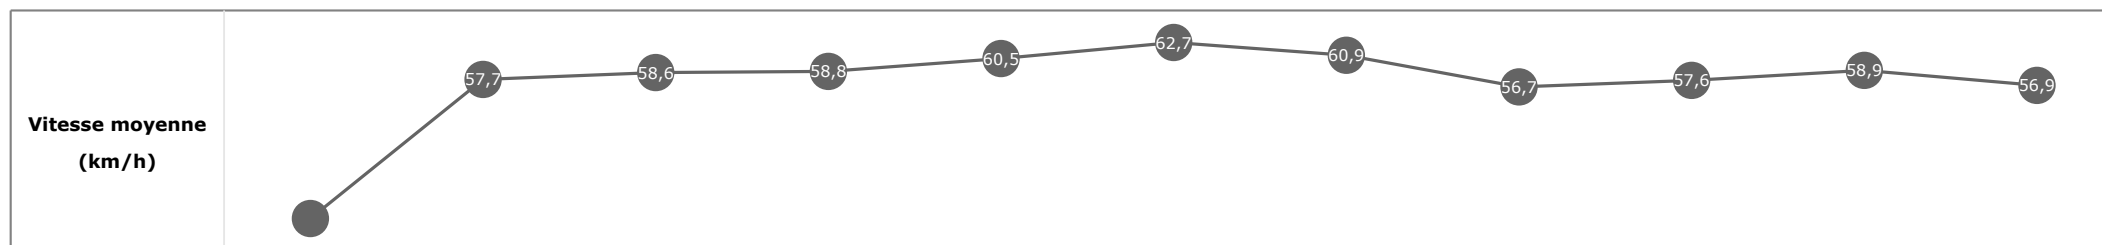

#### Données de tracking

Tronçons de 200m	DEP 2000m	2000m 1800m	1800m 1600m	1600m 1400m	1400m 1200m	1200m 1000m	1000m 800m	800m 600m	600m 400m	400m 200m	200m ARR
<b>Temps de parcours</b>	<b>00:08.83</b>	<b>00:21.33</b>	<b>00:33.57</b>	<b>00:45.89</b>	<b>00:57.74</b>	<b>01:09.29</b>	<b>01:21.02</b>	<b>01:33.66</b>	<b>01:46.30</b>	<b>01:58.47</b>	<b>02:11.15</b>
Temps du tronçon	00:08.83	00:12.49	00:12.24	00:12.31	00:11.85	00:11.54	00:11.72	00:12.64	00:12.64	00:12.16	00:12.68
<b>Vitesse moyenne</b>	39	57,7	58,6	58,8	60,5	62,7	60,9	56,7	57,6	58,9	56,9