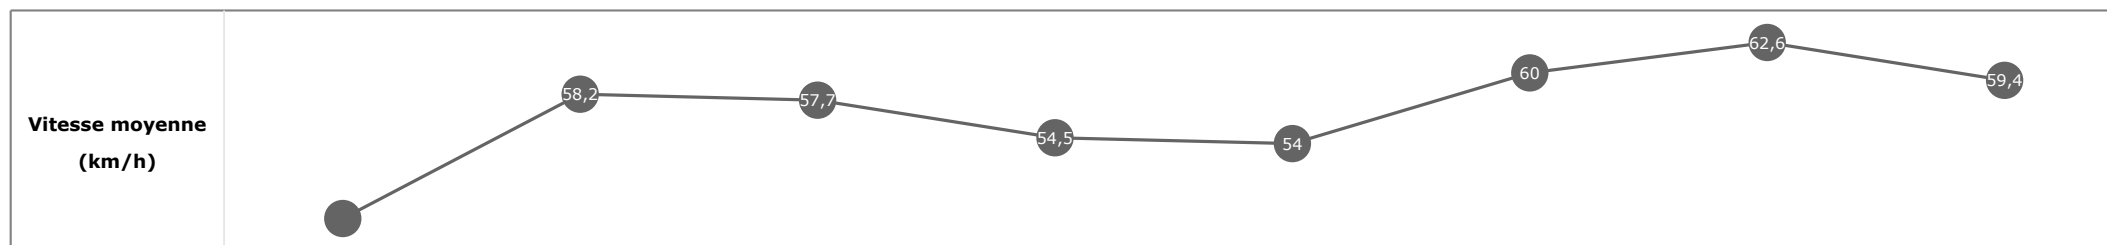

**Statistiques Tracking
PARISLONGCHAMP
C4 - PRIX DE FONTAINEBLEAU - 1600m
dimanche 16 avril 2023 - 00:00
Redk du 1er: 1'05"40**

Cheval **RAJAPOUR**
Jockey **C. DEMURO**
Rang d'arrivée **3**
Temps de parcours **01:45.02** redk : **1'05"64**
Tronçon le plus rapide **00:11.45** (tronçon 400m - 200m)
Vitesse maximale **65,52** (tronçon 400m - 200m)
Vitesse moyenne **56,3**

Données de tracking

Tronçons de 200m	DEP 1400m	1400m 1200m	1200m 1000m	1000m 800m	800m 600m	600m 400m	400m 200m	200m ARR
Temps de parcours	00:16.28	00:29.04	00:42.02	00:55.75	01:09.11	01:21.45	01:32.91	01:45.02
Temps du tronçon	00:16.28	00:12.75	00:12.98	00:13.73	00:13.36	00:12.34	00:11.45	00:12.11
Vitesse moyenne	47,6	58,2	57,7	54,5	54	60	62,6	59,4