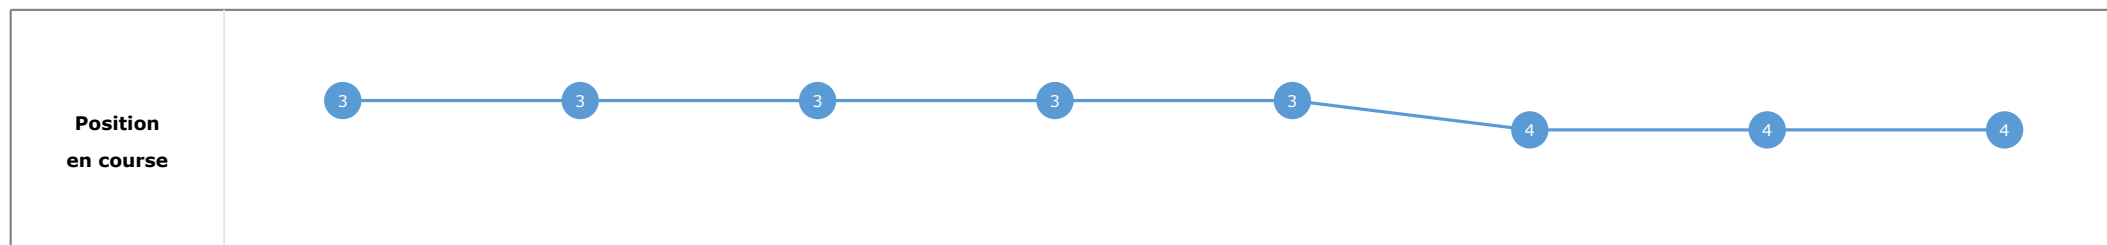

**Statistiques Tracking
PARISLONGCHAMP
C4 - PRIX DE FONTAINEBLEAU - 1600m
dimanche 16 avril 2023 - 00:00
Redk du 1er: 1'05"40**

Cheval **MANIATIC**
Jockey **M. GUYON**
Rang d'arrivée **4**
Temps de parcours **01:45.42** redk : **1'05"89**
Tronçon le plus rapide **00:11.62** (tronçon 400m - 200m)
Vitesse maximale **65,52** (tronçon 400m - 200m)
Vitesse moyenne **55,9**

Données de tracking

Tronçons de 200m	DEP 1400m	1400m 1200m	1200m 1000m	1000m 800m	800m 600m	600m 400m	400m 200m	200m ARR
Temps de parcours	00:16.26	00:28.98	00:41.91	00:55.64	01:09.05	01:21.52	01:33.14	01:45.42
Temps du tronçon	00:16.26	00:12.72	00:12.93	00:13.72	00:13.40	00:12.47	00:11.62	00:12.27
Vitesse moyenne	47,7	58,2	57,3	53,8	54,4	58,7	61,9	58,8