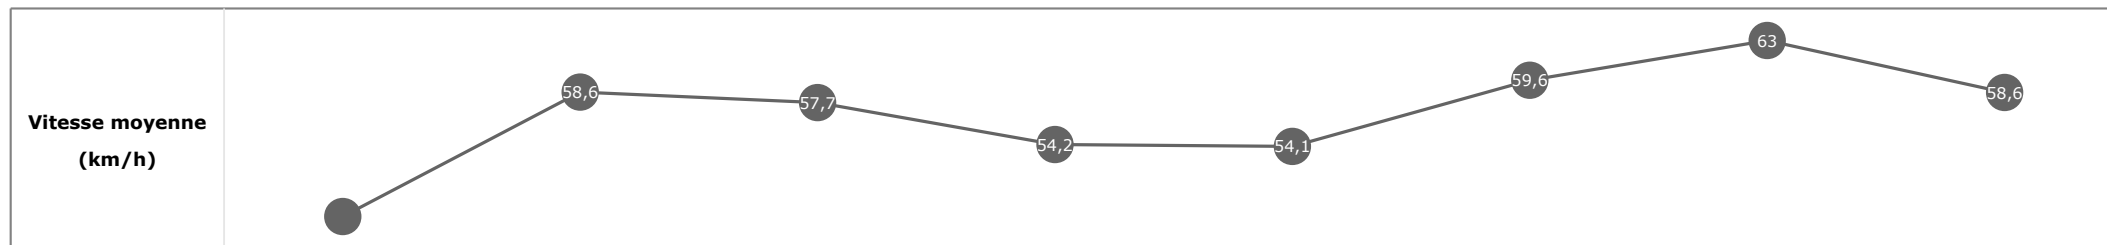

Données de tracking

Tronçons de 200m	DEP 1400m	1400m 1200m	1200m 1000m	1000m 800m	800m 600m	600m 400m	400m 200m	200m ARR
Temps de parcours	00:16.39	00:29.31	00:42.26	00:56.02	01:09.33	01:21.65	01:32.76	01:44.64
Temps du tronçon	00:16.39	00:12.91	00:12.95	00:13.75	00:13.30	00:12.32	00:11.11	00:11.87
Vitesse moyenne	47,3	57,6	57,6	53,8	54,4	60,2	64,8	60,2

**Statistiques Tracking
PARISLONGCHAMP
C4 - PRIX DE FONTAINEBLEAU - 1600m
dimanche 16 avril 2023 - 00:00
Redk du 1er: 1'05"40**

Cheval **MARHABA YA SANAFI**
 Jockey **M. BARZALONA**
 Rang d'arrivée **2**
 Temps de parcours **01:44.99** redk : **1'05"62**
 Tronçon le plus rapide **00:11.42** (tronçon 400m - 200m)
 Vitesse maximale **65,23** (tronçon 400m - 200m)
 Vitesse moyenne **56,3**

Données de tracking

Tronçons de 200m	DEP 1400m	1400m 1200m	1200m 1000m	1000m 800m	800m 600m	600m 400m	400m 200m	200m ARR
Temps de parcours	00:16.09	00:28.78	00:41.72	00:55.45	01:08.85	01:21.27	01:32.69	01:44.99
Temps du tronçon	00:16.09	00:12.69	00:12.93	00:13.72	00:13.40	00:12.42	00:11.42	00:12.29
Vitesse moyenne	48,2	58,6	57,7	54,2	54,1	59,6	63	58,6