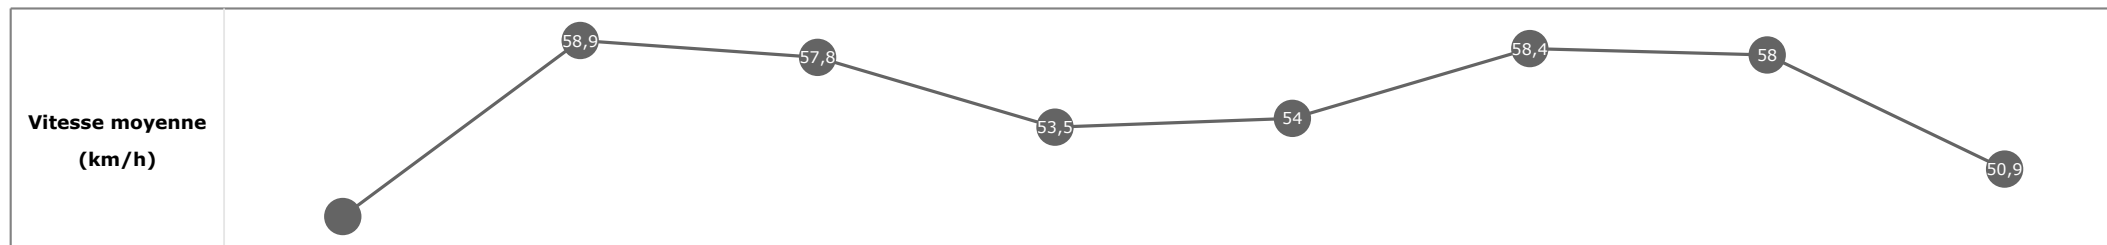

**Statistiques Tracking
PARISLONGCHAMP
C4 - PRIX DE FONTAINEBLEAU - 1600m
dimanche 16 avril 2023 - 00:00
Redk du 1er: 1'05"40**

Cheval **ROYAL SHAKE**
Jockey **S. PASQUIER**
Rang d'arrivée **5**
Temps de parcours **01:47.95** redk : **1'07"47**
Tronçon le plus rapide **00:12.40** (tronçon 400m - 200m)
Vitesse maximale **60,91** (tronçon DEP - 1400m)
Vitesse moyenne **54,6**

Données de tracking

Tronçons de 200m	DEP 1400m	1400m 1200m	1200m 1000m	1000m 800m	800m 600m	600m 400m	400m 200m	200m ARR
Temps de parcours	00:16.11	00:28.63	00:41.56	00:55.33	01:08.73	01:21.37	01:33.78	01:47.95
Temps du tronçon	00:16.11	00:12.52	00:12.92	00:13.77	00:13.39	00:12.64	00:12.40	00:14.16
Vitesse moyenne	47,9	58,9	57,8	53,5	54	58,4	58	50,9