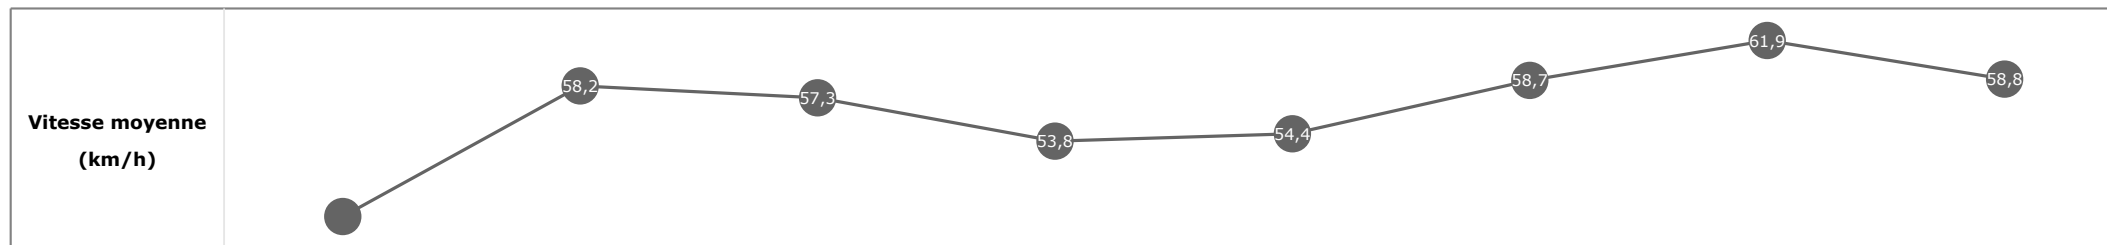

**Statistiques Tracking
PARISLONGCHAMP
C4 - PRIX DE FONTAINEBLEAU - 1600m
dimanche 16 avril 2023 - 00:00
Redk du 1er: 1'05"40**

Cheval **MANIATIC**
Jockey **M. GUYON**
Rang d'arrivée **4**
Temps de parcours **01:45.42** redk : **1'05"89**
Tronçon le plus rapide **00:11.62** (tronçon 400m - 200m)
Vitesse maximale **65,52** (tronçon 400m - 200m)
Vitesse moyenne **55,9**

Données de tracking

Tronçons de 200m	DEP 1400m	1400m 1200m	1200m 1000m	1000m 800m	800m 600m	600m 400m	400m 200m	200m ARR
Temps de parcours	00:16.26	00:28.98	00:41.91	00:55.64	01:09.05	01:21.52	01:33.14	01:45.42
Temps du tronçon	00:16.26	00:12.72	00:12.93	00:13.72	00:13.40	00:12.47	00:11.62	00:12.27
Vitesse moyenne	47,7	58,2	57,3	53,8	54,4	58,7	61,9	58,8