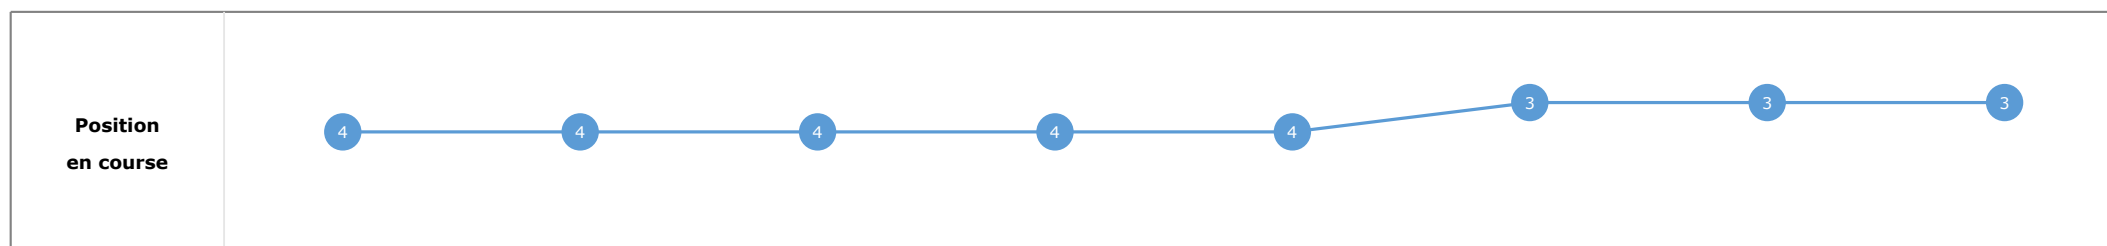

**Statistiques Tracking
PARISLONGCHAMP
C4 - PRIX DE FONTAINEBLEAU - 1600m
dimanche 16 avril 2023 - 00:00
Redk du 1er: 1'05"40**

Cheval **RAJAPOUR**
Jockey **C. DEMURO**
Rang d'arrivée **3**
Temps de parcours **01:45.02** redk : **1'05"64**
Tronçon le plus rapide **00:11.45** (tronçon 400m - 200m)
Vitesse maximale **65,52** (tronçon 400m - 200m)
Vitesse moyenne **56,3**

Données de tracking

Tronçons de 200m	DEP 1400m	1400m 1200m	1200m 1000m	1000m 800m	800m 600m	600m 400m	400m 200m	200m ARR
Temps de parcours	00:16.28	00:29.04	00:42.02	00:55.75	01:09.11	01:21.45	01:32.91	01:45.02
Temps du tronçon	00:16.28	00:12.75	00:12.98	00:13.73	00:13.36	00:12.34	00:11.45	00:12.11
Vitesse moyenne	47,6	58,2	57,7	54,5	54	60	62,6	59,4