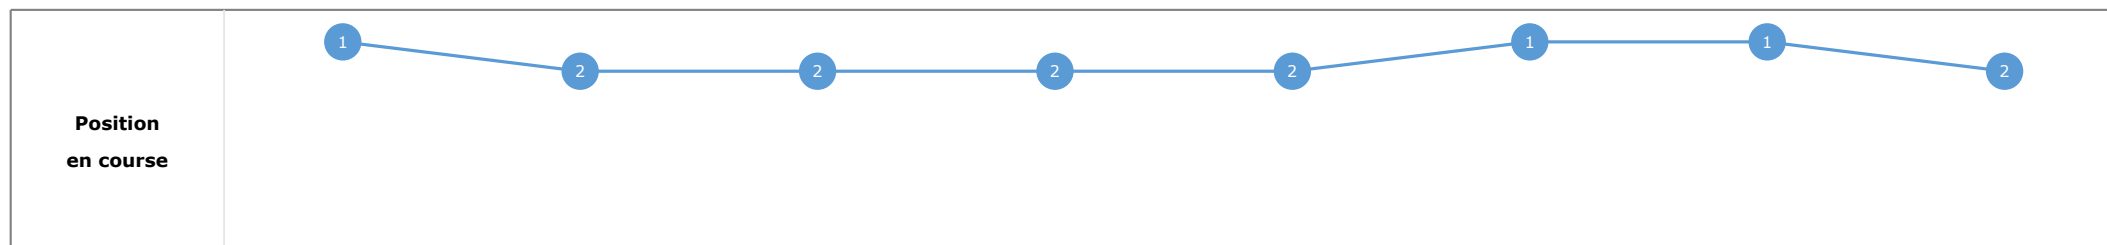

**Statistiques Tracking
PARISLONGCHAMP
C4 - PRIX DE FONTAINEBLEAU - 1600m
dimanche 16 avril 2023 - 00:00
Redk du 1er: 1'05"40**

Cheval **MARHABA YA SANAFI**
Jockey **M. BARZALONA**
Rang d'arrivée **2**
Temps de parcours **01:44.99** redk : **1'05"62**
Tronçon le plus rapide **00:11.42** (tronçon 400m - 200m)
Vitesse maximale **65,23** (tronçon 400m - 200m)
Vitesse moyenne **56,3**

Données de tracking

Tronçons de 200m	DEP 1400m	1400m 1200m	1200m 1000m	1000m 800m	800m 600m	600m 400m	400m 200m	200m ARR
Temps de parcours	00:16.09	00:28.78	00:41.72	00:55.45	01:08.85	01:21.27	01:32.69	01:44.99
Temps du tronçon	00:16.09	00:12.69	00:12.93	00:13.72	00:13.40	00:12.42	00:11.42	00:12.29
Vitesse moyenne	48,2	58,6	57,7	54,2	54,1	59,6	63	58,6