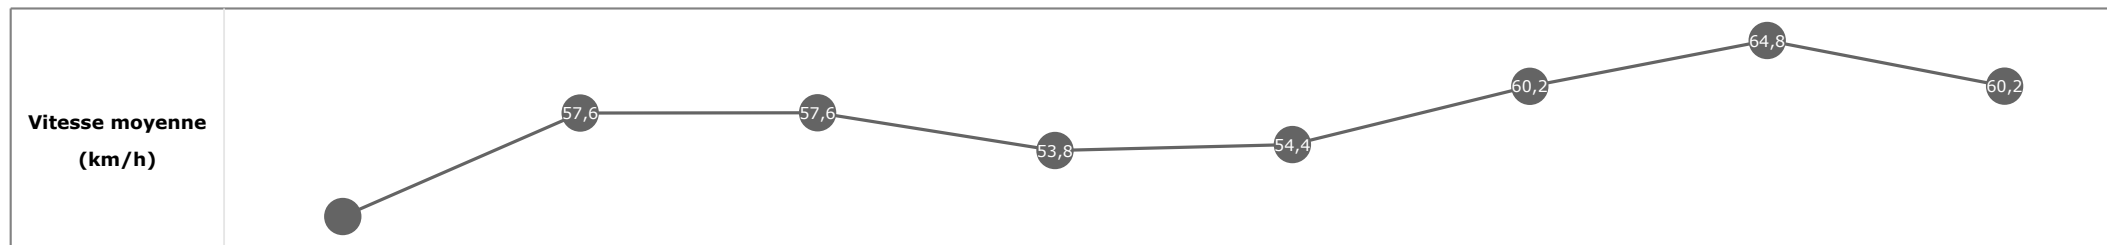

**Statistiques Tracking
PARISLONGCHAMP
C4 - PRIX DE FONTAINEBLEAU - 1600m
dimanche 16 avril 2023 - 00:00
Redk du 1er: 1'05"40**

Partant (corde)	Cheval	Arrivée officielle	Tronçons de 200m		DEP - 1000m	1000m - 800m	800m - 600m	600m - 400m	400m - 200m	200m - ARR	Temps officiel	Derniers 600m	Parcours vs. 1er
			Vitesse Max	200m les plus rapides	Temps passage en tête	Durée du tronçon	T1	T2	T3	T4			
4 (5)	AMERICAN FLAG C. SOUMILLON	1	66,60 T5	00:11.11 T5	00:42.26 5 00:42.26	00:56.02 5 00:13.75	01:09.33 5 00:13.30	01:21.65 5 00:12.32	01:32.76 2 00:11.11	01:44.64 00:11.87	1'44"64	00:35.30	
2 (6)	MARHABA YA SANAFI M. BARZALONA	2	65,23 T5	00:11.42 T5	00:41.72 2 00:41.72	00:55.45 2 00:13.72	01:08.85 2 00:13.40	01:21.27 1 00:12.42	01:32.69 1 00:11.42	01:44.99 00:12.29	1'45"00	00:36.14	2,62
3 (7)	RAJAPOUR C. DEMURO	3	65,52 T5	00:11.45 T5	00:42.02 4 00:42.02	00:55.75 4 00:13.73	01:09.11 4 00:13.36	01:21.45 3 00:12.34	01:32.91 3 00:11.45	01:45.02 00:12.11	1'45"03	00:35.91	1,88
6 (4)	MANIATIC M. GUYON	4	65,52 T5	00:11.62 T5	00:41.91 3 00:41.91	00:55.64 3 00:13.72	01:09.05 3 00:13.40	01:21.52 4 00:12.47	01:33.14 4 00:11.62	01:45.42 00:12.27	1'45"43	00:36.37	-2,97
5 (2)	ROYAL SHAKE S. PASQUIER	5	60,91 T1	00:12.40 T5	00:41.56 1 00:41.56	00:55.33 1 00:13.77	01:08.73 1 00:13.39	01:21.37 2 00:12.64	01:33.78 5 00:12.40	01:47.95 00:14.16	1'47"96	00:39.22	-2,65
1 (1)	HALFWAY LINE NON PARTANT												
7 (3)	VICTORIA ROAD NON PARTANT												

Données de tracking

Tronçons de 200m	DEP 1400m	1400m 1200m	1200m 1000m	1000m 800m	800m 600m	600m 400m	400m 200m	200m ARR
Temps de parcours	00:16.39	00:29.31	00:42.26	00:56.02	01:09.33	01:21.65	01:32.76	01:44.64
Temps du tronçon	00:16.39	00:12.91	00:12.95	00:13.75	00:13.30	00:12.32	00:11.11	00:11.87
Vitesse moyenne	47,3	57,6	57,6	53,8	54,4	60,2	64,8	60,2