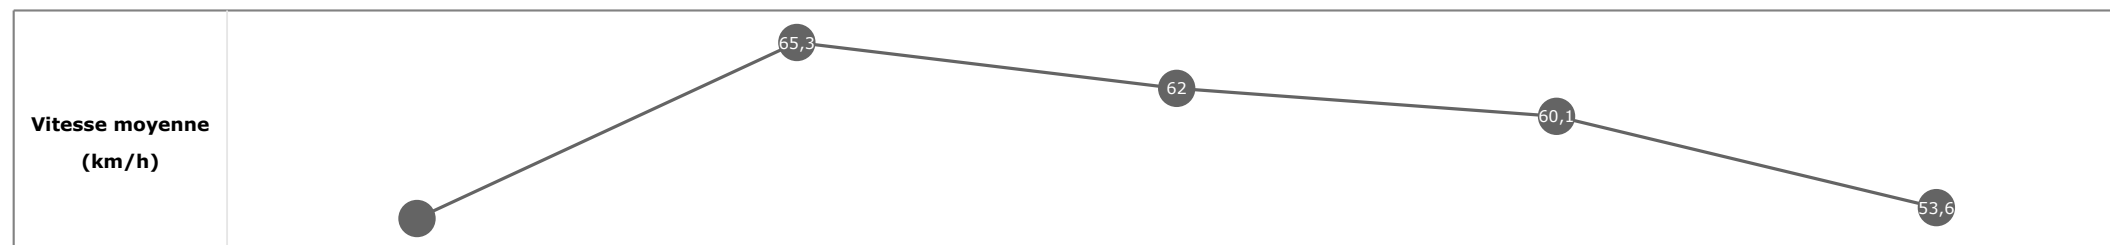

Statistiques Tracking
PARISLONGCHAMP
C1 - PRIX DU CHERCHE MIDI - 1000m
jeudi 11 mai 2023 - 00:00
Redk du 1er: 0'59"82

Cheval **THE FIXER**
Jockey **M. BARZALONA**
Rang d'arrivée **4**
Temps de parcours **01:01.05** redk : **1'01"05**
Tronçon le plus rapide **00:11.01** (tronçon 800m - 600m)
Vitesse maximale **70,96** (tronçon 800m - 600m)
Vitesse moyenne **58,4**

Données de tracking

Tronçons de 200m	DEP 800m	800m 600m	600m 400m	400m 200m	200m ARR
Temps de parcours	00:13.02	00:24.03	00:35.64	00:47.63	01:01.05
Temps du tronçon	00:13.02	00:11.01	00:11.60	00:11.99	00:13.41
Vitesse moyenne	52,8	65,3	62	60,1	53,6