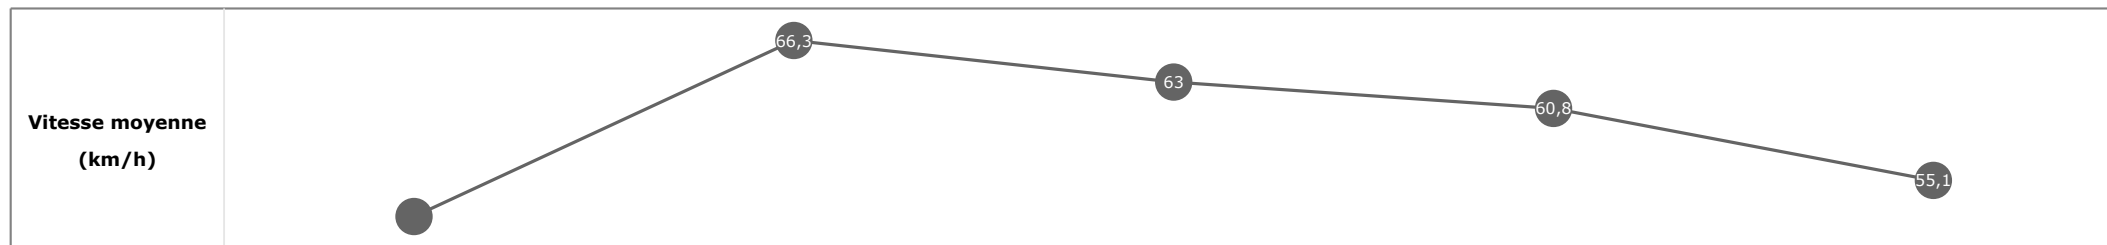

**Statistiques Tracking
PARISLONGCHAMP
C1 - PRIX DU CHERCHE MIDI - 1000m
jeudi 11 mai 2023 - 00:00
Redk du 1er: 0'59"82**

Cheval **BALSAM**
Jockey C. LECOEVRE
Rang d'arrivée **2**
Temps de parcours **01:00.34** redk : **1'00"35**
Tronçon le plus rapide **00:10.93** (tronçon 800m - 600m)
Vitesse maximale **70,88** (tronçon 800m - 600m)
Vitesse moyenne **59,1**

Données de tracking

Tronçons de 200m	DEP 800m	800m 600m	600m 400m	400m 200m	200m ARR
Temps de parcours	00:13.09	00:24.02	00:35.44	00:47.31	01:00.34
Temps du tronçon	00:13.09	00:10.93	00:11.41	00:11.86	00:13.03
Vitesse moyenne	52,2	66,3	63	60,8	55,1