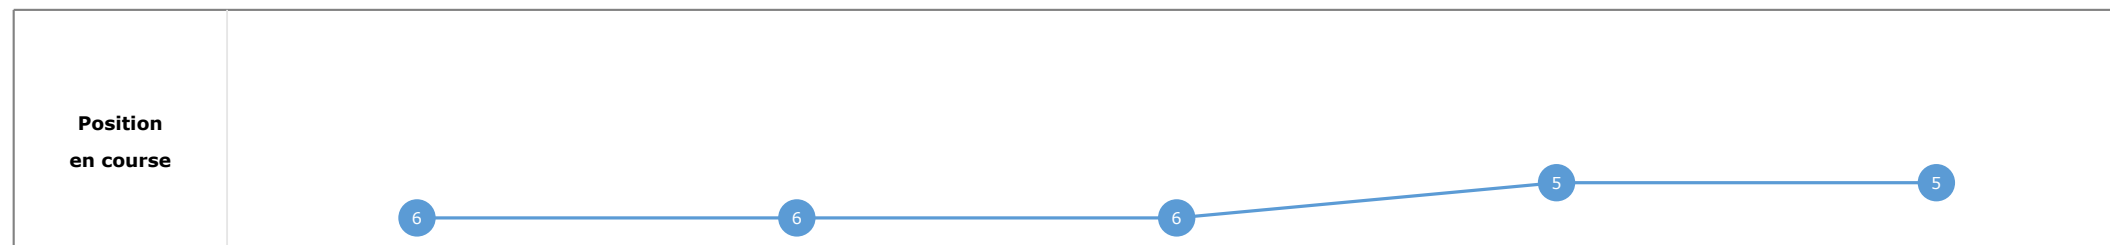

**Statistiques Tracking
PARISLONGCHAMP
C1 - PRIX DU CHERCHE MIDI - 1000m
jeudi 11 mai 2023 - 00:00
Redk du 1er: 0'59"82**

Cheval **TANIS**
Jockey **A. LEMAITRE**
Rang d'arrivée **5**
Temps de parcours **01:01.39** redk : **1'01"40**
Tronçon le plus rapide **00:11.03** (tronçon 800m - 600m)
Vitesse maximale **70,99** (tronçon 800m - 600m)
Vitesse moyenne **58,1**

Données de tracking

Tronçons de 200m	DEP 800m	800m 600m	600m 400m	400m 200m	200m ARR
Temps de parcours	00:13.40	00:24.43	00:35.83	00:47.79	01:01.39
Temps du tronçon	00:13.40	00:11.03	00:11.39	00:11.96	00:13.60
Vitesse moyenne	51,4	65,1	63,2	59,9	53,3