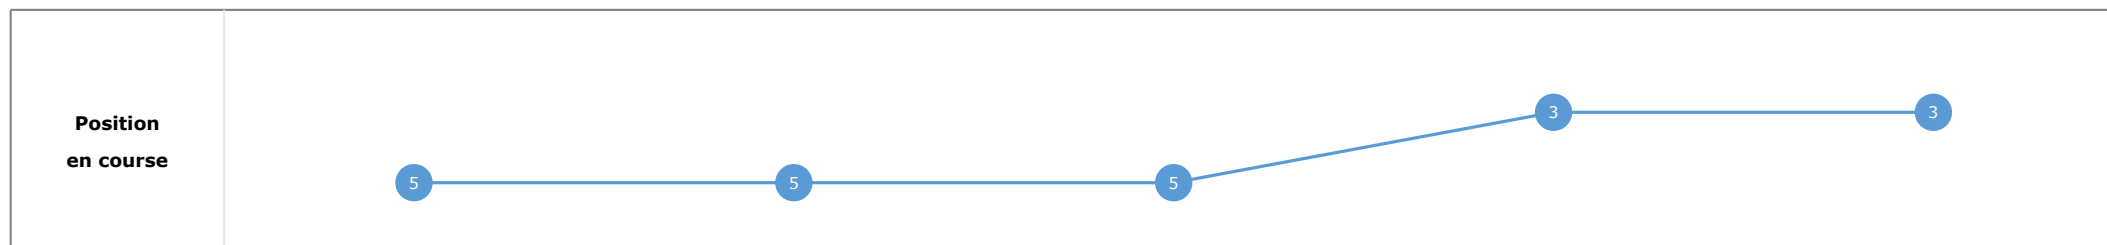

Statistiques Tracking
PARISLONGCHAMP
C1 - PRIX DU CHERCHE MIDI - 1000m
jeudi 11 mai 2023 - 00:00
Redk du 1er: 0'59"82

Cheval **LOYAL PRINCE**
Jockey **T. PICCONE**
Rang d'arrivée **3**
Temps de parcours **01:00.93** redk : **1'00"94**
Tronçon le plus rapide **00:10.98** (tronçon 800m - 600m)
Vitesse maximale **70,49** (tronçon 800m - 600m)
Vitesse moyenne **58,5**

Données de tracking

Tronçons de 200m	DEP 800m	800m 600m	600m 400m	400m 200m	200m ARR
Temps de parcours	00:13.27	00:24.26	00:35.65	00:47.61	01:00.93
Temps du tronçon	00:13.27	00:10.98	00:11.39	00:11.95	00:13.32
Vitesse moyenne	51,5	65,7	63,2	60,5	54