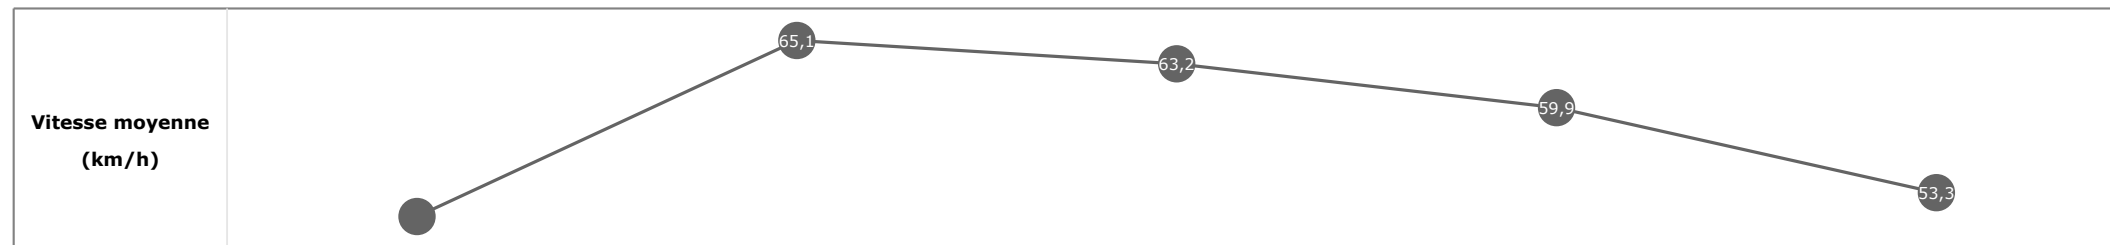

**Statistiques Tracking
PARISLONGCHAMP
C1 - PRIX DU CHERCHE MIDI - 1000m
jeudi 11 mai 2023 - 00:00
Redk du 1er: 0'59"82**

Cheval **TANIS**
Jockey **A. LEMAITRE**
Rang d'arrivée **5**
Temps de parcours **01:01.39** redk : **1'01"40**
Tronçon le plus rapide **00:11.03** (tronçon 800m - 600m)
Vitesse maximale **70,99** (tronçon 800m - 600m)
Vitesse moyenne **58,1**

Données de tracking

Tronçons de 200m	DEP 800m	800m 600m	600m 400m	400m 200m	200m ARR
Temps de parcours	00:13.40	00:24.43	00:35.83	00:47.79	01:01.39
Temps du tronçon	00:13.40	00:11.03	00:11.39	00:11.96	00:13.60
Vitesse moyenne	51,4	65,1	63,2	59,9	53,3