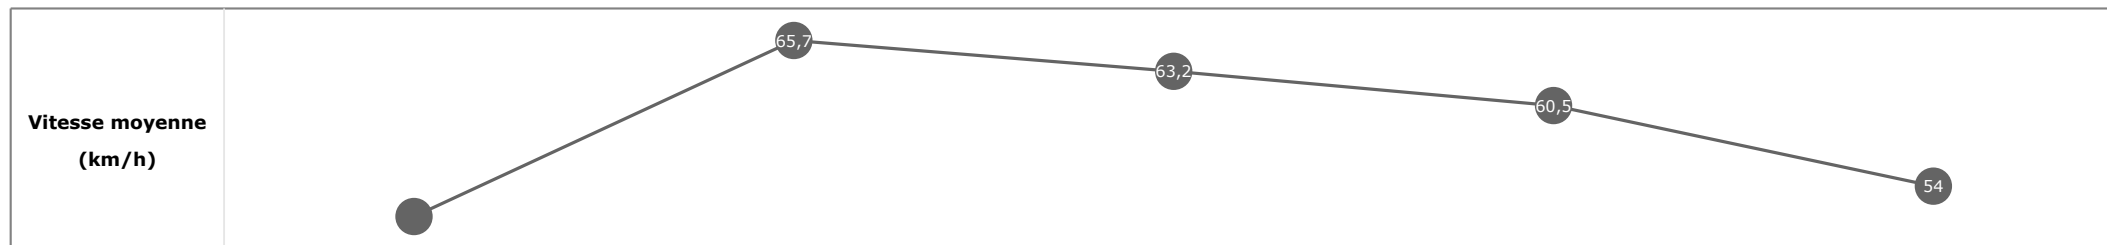

Statistiques Tracking
PARISLONGCHAMP
C1 - PRIX DU CHERCHE MIDI - 1000m
jeudi 11 mai 2023 - 00:00
Redk du 1er: 0'59"82

Cheval **LOYAL PRINCE**
Jockey **T. PICCONE**
Rang d'arrivée **3**
Temps de parcours **01:00.93** redk : **1'00"94**
Tronçon le plus rapide **00:10.98** (tronçon 800m - 600m)
Vitesse maximale **70,49** (tronçon 800m - 600m)
Vitesse moyenne **58,5**

Données de tracking

Tronçons de 200m	DEP 800m	800m 600m	600m 400m	400m 200m	200m ARR
Temps de parcours	00:13.27	00:24.26	00:35.65	00:47.61	01:00.93
Temps du tronçon	00:13.27	00:10.98	00:11.39	00:11.95	00:13.32
Vitesse moyenne	51,5	65,7	63,2	60,5	54