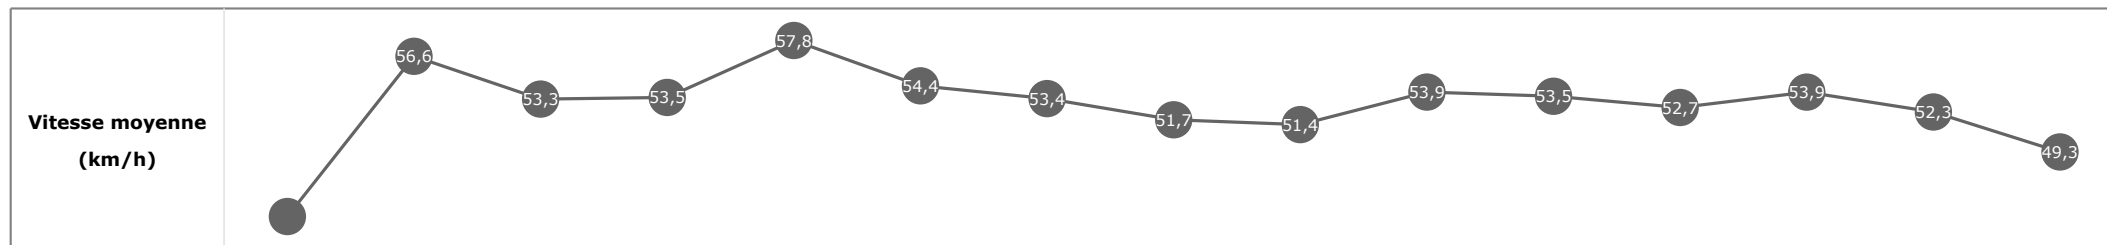

**Statistiques Tracking
PARISLONGCHAMP
C5 - PRIX DU CHATEAU DE LONGCHAMP - 3000m
jeudi 11 mai 2023 - 00:00
Redk du 1er: 1'08"62**

Cheval **LA GALOPINE**
Jockey **B. MARIE**
Rang d'arrivée **8**
Temps de parcours **03:28.32** redk : **1'09"44**
Tronçon le plus rapide **00:13.73** (tronçon 400m - 200m)
Vitesse maximale **58,93** (tronçon 2800m - 2600m)
Vitesse moyenne **52,7**

Données de tracking

Tronçons de 200m	DEP 2800m	2800m 2600m	2600m 2400m	2400m 2200m	2200m 2000m	2000m 1800m	1800m 1600m	1600m 1400m	1400m 1200m	1200m 1000m	1000m 800m	800m 600m	600m 400m	400m 200m	200m ARR
Temps de parcours	00:14.39	00:27.21	00:40.69	00:55.98	01:09.21	01:22.41	01:35.56	01:49.49	02:03.94	02:17.82	02:31.86	02:46.04	02:59.86	03:13.59	03:28.32
Temps du tronçon	00:14.39	00:12.82	00:13.47	00:15.29	00:13.23	00:13.19	00:13.14	00:13.93	00:14.44	00:13.88	00:14.03	00:14.17	00:13.82	00:13.73	00:14.72
Vitesse moyenne	44,3	56,6	53,3	53,5	57,8	54,4	53,4	51,7	51,4	53,9	53,5	52,7	53,9	52,3	49,3