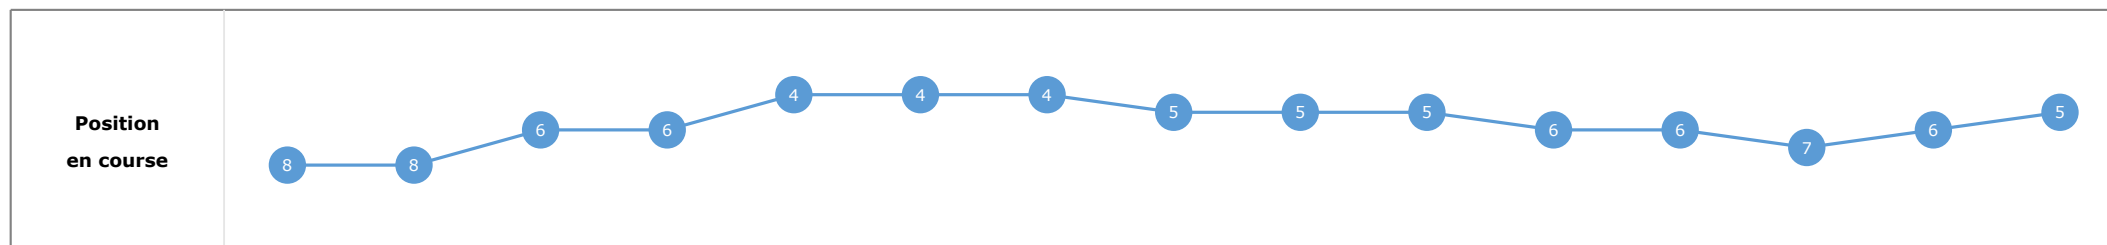

**Statistiques Tracking
PARISLONGCHAMP
C5 - PRIX DU CHATEAU DE LONGCHAMP - 3000m
jeudi 11 mai 2023 - 00:00
Redk du 1er: 1'08"62**

Cheval **LUCKY CHARLIE**
Jockey **A. LEMAITRE**
Rang d'arrivée **5**
Temps de parcours **03:27.07** redk : **1'09"02**
Tronçon le plus rapide **00:13.13** (tronçon 400m - 200m)
Vitesse maximale **58,32** (tronçon 600m - 400m)
Vitesse moyenne **52,9**

Données de tracking

Tronçons de 200m	DEP 2800m	2800m 2600m	2600m 2400m	2400m 2200m	2200m 2000m	2000m 1800m	1800m 1600m	1600m 1400m	1400m 1200m	1200m 1000m	1000m 800m	800m 600m	600m 400m	400m 200m	200m ARR
Temps de parcours	00:15.29	00:28.39	00:41.49	00:56.32	01:09.46	01:22.64	01:35.90	01:49.91	02:04.28	02:18.25	02:32.40	02:46.42	02:59.90	03:13.03	03:27.07
Temps du tronçon	00:15.29	00:13.10	00:13.09	00:14.82	00:13.14	00:13.17	00:13.26	00:14.00	00:14.36	00:13.96	00:14.15	00:14.02	00:13.47	00:13.13	00:14.03
Vitesse moyenne	41,8	55,1	55,2	54,5	56,4	54,5	53,5	51,5	50,6	53	54	53,5	55,4	54,7	51,3