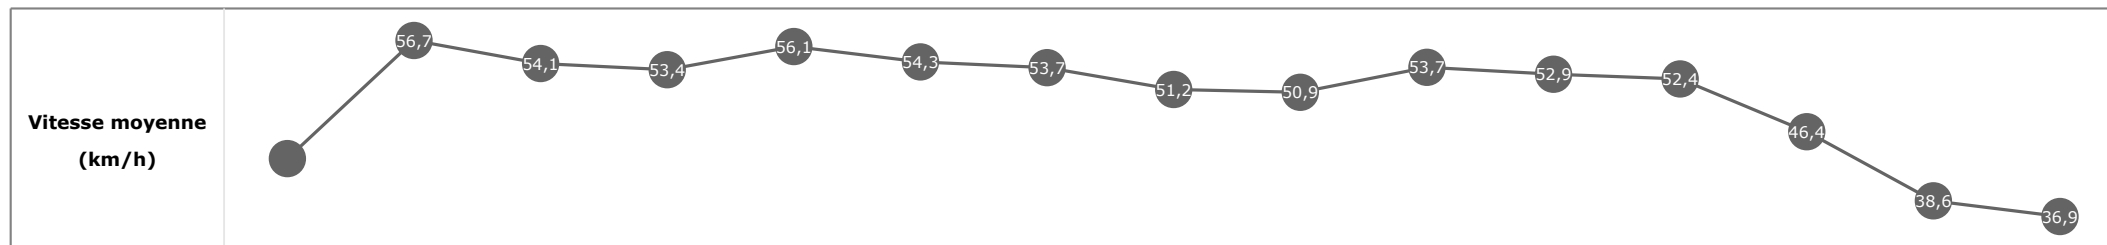

Données de tracking

Tronçons de 200m	DEP 2800m	2800m 2600m	2600m 2400m	2400m 2200m	2200m 2000m	2000m 1800m	1800m 1600m	1600m 1400m	1400m 1200m	1200m 1000m	1000m 800m	800m 600m	600m 400m	400m 200m	200m ARR
Temps de parcours	00:14.77	00:27.70	00:41.50	00:56.87	01:10.23	01:23.20	01:36.43	01:50.43	02:04.84	02:18.62	02:32.64	02:46.70		03:14.53	03:29.47
Temps du tronçon	00:14.77	00:12.92	00:13.79	00:15.37	00:13.35	00:12.97	00:13.22	00:14.00	00:14.40	00:13.77	00:14.02	00:14.06		00:13.95	00:14.93
Vitesse moyenne	43,3	56,1	52	52,9	56,5	55,3	53,3	51,6	50,9	53,8	53,5	53,2	53,3	51,8	48,1

Données de tracking

Tronçons de 200m	DEP 2800m	2800m 2600m	2600m 2400m	2400m 2200m	2200m 2000m	2000m 1800m	1800m 1600m	1600m 1400m	1400m 1200m	1200m 1000m	1000m 800m	800m 600m	600m 400m	400m 200m	200m ARR
Temps de parcours	00:14.69	00:27.39	00:40.77	00:55.84	01:09.18	01:22.38	01:35.60	01:49.65	02:04.08	02:18.01	02:32.10	02:46.43	03:02.45	03:21.07	03:40.58
Temps du tronçon	00:14.69	00:12.70	00:13.37	00:15.07	00:13.33	00:13.19	00:13.22	00:14.05	00:14.42	00:13.93	00:14.08	00:14.33	00:16.01	00:18.61	00:19.51
Vitesse moyenne	43,4	56,7	54,1	53,4	56,1	54,3	53,7	51,2	50,9	53,7	52,9	52,4	46,4	38,6	36,9