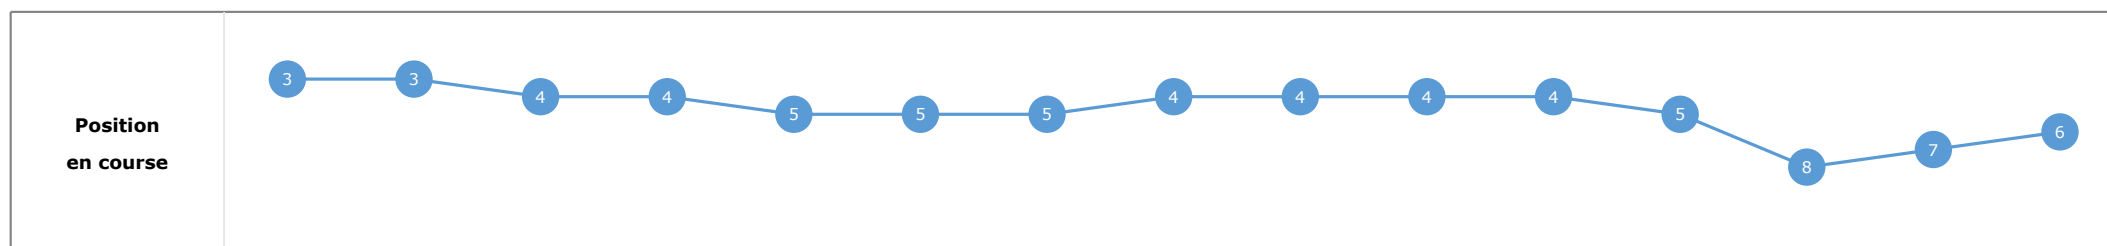

**Statistiques Tracking
PARISLONGCHAMP
C5 - PRIX DU CHATEAU DE LONGCHAMP - 3000m
jeudi 11 mai 2023 - 00:00
Redk du 1er: 1'08"62**

Cheval **SALLINE DE HORABLE**
Jockey **M. EON**
Rang d'arrivée **6**
Temps de parcours **03:27.33** redk : **1'09"11**
Tronçon le plus rapide **00:13.18** (tronçon 400m - 200m)
Vitesse maximale **58,21** (tronçon 2200m - 2000m)
Vitesse moyenne **52,9**

Données de tracking

Tronçons de 200m	DEP 2800m	2800m 2600m	2600m 2400m	2400m 2200m	2200m 2000m	2000m 1800m	1800m 1600m	1600m 1400m	1400m 1200m	1200m 1000m	1000m 800m	800m 600m	600m 400m	400m 200m	200m ARR
Temps de parcours	00:14.62	00:27.39	00:41.01	00:56.19	01:09.49	01:22.71	01:35.92	01:49.87	02:04.26	02:18.13	02:32.21	02:46.38	02:59.91	03:13.09	03:27.33
Temps du tronçon	00:14.62	00:12.77	00:13.61	00:15.18	00:13.29	00:13.21	00:13.21	00:13.95	00:14.39	00:13.86	00:14.08	00:14.16	00:13.53	00:13.18	00:14.24
Vitesse moyenne	43,9	56,2	53,4	53,3	56,6	54,6	53,4	51,6	51,1	53,9	53,9	52,8	55,5	54,3	50,8