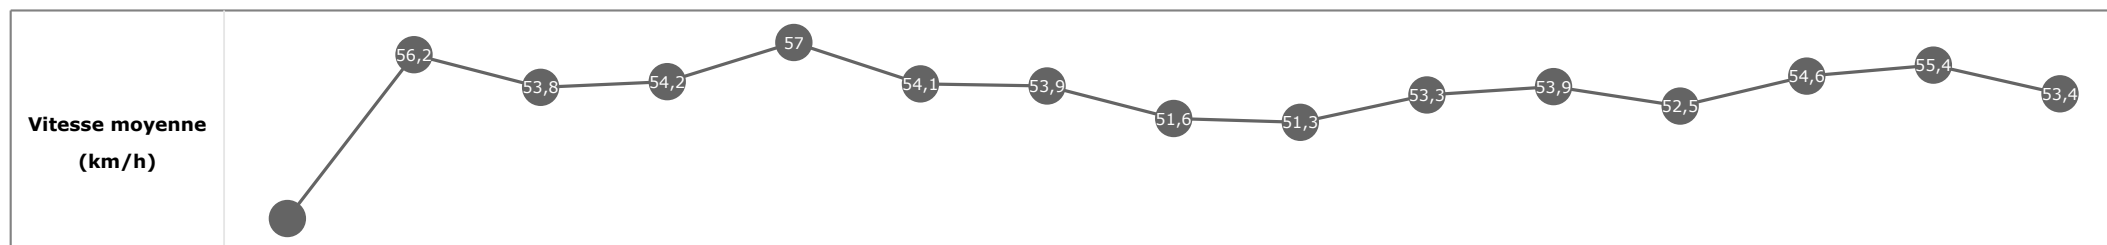

Données de tracking

Tronçons de 200m	DEP 2800m	2800m 2600m	2600m 2400m	2400m 2200m	2200m 2000m	2000m 1800m	1800m 1600m	1600m 1400m	1400m 1200m	1200m 1000m	1000m 800m	800m 600m	600m 400m	400m 200m	200m ARR
Temps de parcours	00:15.58	00:29.04	00:42.25	00:57.66	01:11.07	01:24.02	01:37.13	01:51.12	02:05.39	02:19.09	02:32.75	02:46.55	02:59.86	03:12.55	03:25.88
Temps du tronçon	00:15.58	00:13.46	00:13.21	00:15.40	00:13.40	00:12.95	00:13.10	00:13.98	00:14.27	00:13.70	00:13.66	00:13.80	00:13.31	00:12.68	00:13.33
Vitesse moyenne	41	53,7	54,6	52,6	56	55,5	53,9	51,7	51,1	54,2	55,8	54,4	56,2	56,9	53,9

Données de tracking

Tronçons de 200m	DEP 2800m	2800m 2600m	2600m 2400m	2400m 2200m	2200m 2000m	2000m 1800m	1800m 1600m	1600m 1400m	1400m 1200m	1200m 1000m	1000m 800m	800m 600m	600m 400m	400m 200m	200m ARR
Temps de parcours	00:14.38	00:27.25	00:40.66	00:55.65	01:08.94	01:22.17	01:35.31	01:49.31	02:03.65	02:17.56	02:31.55	02:45.77	02:59.44	03:12.45	03:25.95
Temps du tronçon	00:14.38	00:12.86	00:13.41	00:14.98	00:13.28	00:13.22	00:13.14	00:14.00	00:14.33	00:13.91	00:13.99	00:14.21	00:13.67	00:13.00	00:13.49
Vitesse moyenne	44,4	56,2	53,8	54,2	57	54,1	53,9	51,6	51,3	53,3	53,9	52,5	54,6	55,4	53,4