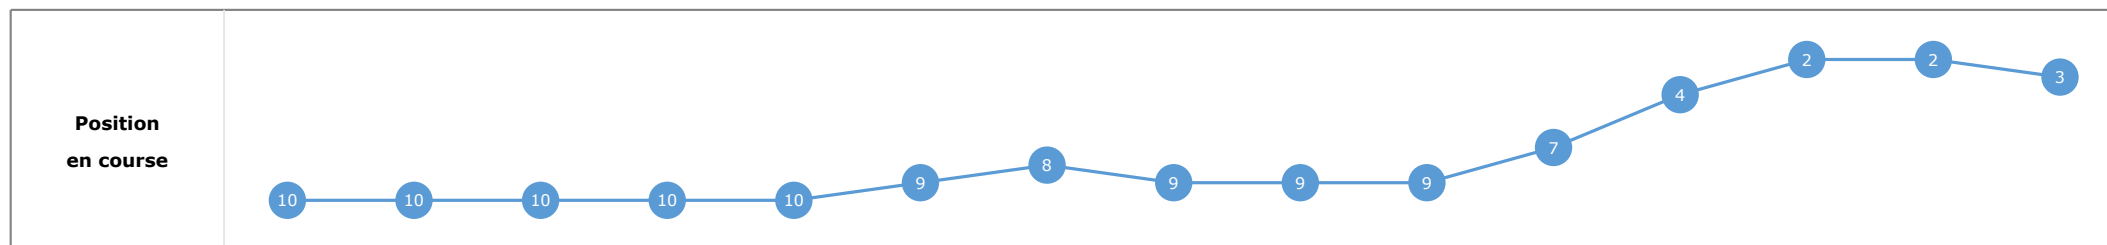

**Statistiques Tracking
PARISLONGCHAMP
C5 - PRIX DU CHATEAU DE LONGCHAMP - 3000m
jeudi 11 mai 2023 - 00:00
Redk du 1er: 1'08"62**

Cheval **SHANGHAI SPIRIT**
Jockey **A. POUCHIN**
Rang d'arrivée **3**
Temps de parcours **03:25.99** redk : **1'08"66**
Tronçon le plus rapide **00:12.88** (tronçon 400m - 200m)
Vitesse maximale **58,79** (tronçon 600m - 400m)
Vitesse moyenne **53,3**

Données de tracking

Tronçons de 200m	DEP 2800m	2800m 2600m	2600m 2400m	2400m 2200m	2200m 2000m	2000m 1800m	1800m 1600m	1600m 1400m	1400m 1200m	1200m 1000m	1000m 800m	800m 600m	600m 400m	400m 200m	200m ARR
Temps de parcours	00:16.34	00:29.48	00:42.48	00:58.05	01:11.49	01:24.00	01:36.80	01:50.79	02:05.24	02:18.91	02:32.49	02:46.34	02:59.61	03:12.49	03:25.99
Temps du tronçon	00:16.34	00:13.14	00:12.99	00:15.57	00:13.43	00:12.50	00:12.80	00:13.99	00:14.45	00:13.66	00:13.58	00:13.84	00:13.26	00:12.88	00:13.50
Vitesse moyenne	39,2	54,7	55,6	52,5	56,3	57,3	55,3	51,7	51	54,3	55,2	54,3	56,5	55,6	53,4