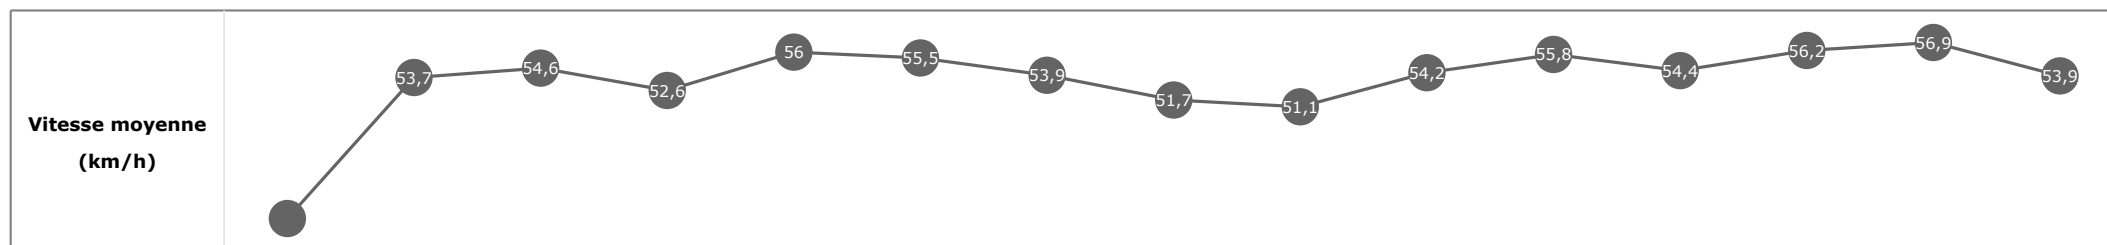

Données de tracking

Tronçons de 200m	DEP 2800m	2800m 2600m	2600m 2400m	2400m 2200m	2200m 2000m	2000m 1800m	1800m 1600m	1600m 1400m	1400m 1200m	1200m 1000m	1000m 800m	800m 600m	600m 400m	400m 200m	200m ARR
Temps de parcours	00:15.58	00:29.04	00:42.25	00:57.66	01:11.07	01:24.02	01:37.13	01:51.12	02:05.39	02:19.09	02:32.75	02:46.55	02:59.86	03:12.55	03:25.88
Temps du tronçon	00:15.58	00:13.46	00:13.21	00:15.40	00:13.40	00:12.95	00:13.10	00:13.98	00:14.27	00:13.70	00:13.66	00:13.80	00:13.31	00:12.68	00:13.33
Vitesse moyenne	41	53,7	54,6	52,6	56	55,5	53,9	51,7	51,1	54,2	55,8	54,4	56,2	56,9	53,9