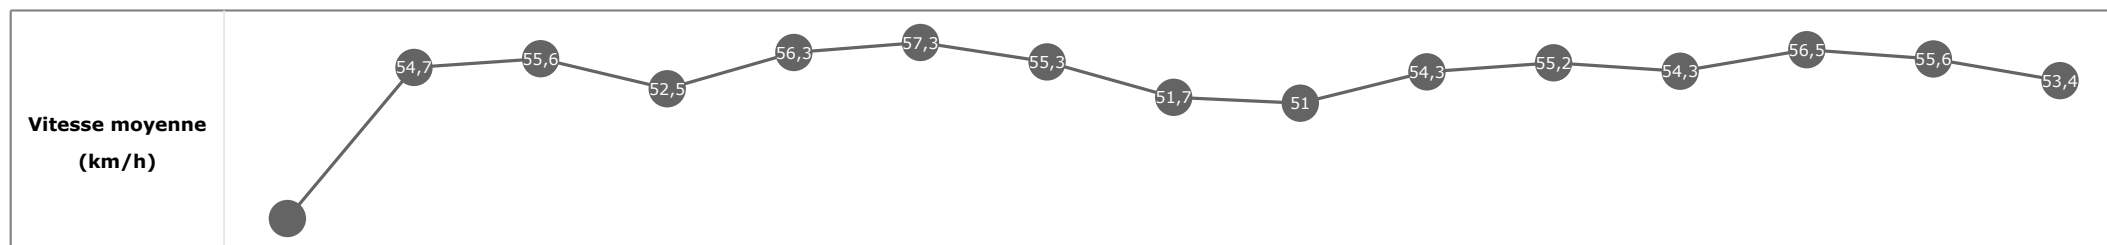

Données de tracking

Tronçons de 200m	DEP 2800m	2800m 2600m	2600m 2400m	2400m 2200m	2200m 2000m	2000m 1800m	1800m 1600m	1600m 1400m	1400m 1200m	1200m 1000m	1000m 800m	800m 600m	600m 400m	400m 200m	200m ARR
Temps de parcours	00:14.38	00:27.25	00:40.66	00:55.65	01:08.94	01:22.17	01:35.31	01:49.31	02:03.65	02:17.56	02:31.55	02:45.77	02:59.44	03:12.45	03:25.95
Temps du tronçon	00:14.38	00:12.86	00:13.41	00:14.98	00:13.28	00:13.22	00:13.14	00:14.00	00:14.33	00:13.91	00:13.99	00:14.21	00:13.67	00:13.00	00:13.49
Vitesse moyenne	44,4	56,2	53,8	54,2	57	54,1	53,9	51,6	51,3	53,3	53,9	52,5	54,6	55,4	53,4

Données de tracking

Tronçons de 200m	DEP 2800m	2800m 2600m	2600m 2400m	2400m 2200m	2200m 2000m	2000m 1800m	1800m 1600m	1600m 1400m	1400m 1200m	1200m 1000m	1000m 800m	800m 600m	600m 400m	400m 200m	200m ARR
Temps de parcours	00:16.34	00:29.48	00:42.48	00:58.05	01:11.49	01:24.00	01:36.80	01:50.79	02:05.24	02:18.91	02:32.49	02:46.34	02:59.61	03:12.49	03:25.99
Temps du tronçon	00:16.34	00:13.14	00:12.99	00:15.57	00:13.43	00:12.50	00:12.80	00:13.99	00:14.45	00:13.66	00:13.58	00:13.84	00:13.26	00:12.88	00:13.50
Vitesse moyenne	39,2	54,7	55,6	52,5	56,3	57,3	55,3	51,7	51	54,3	55,2	54,3	56,5	55,6	53,4