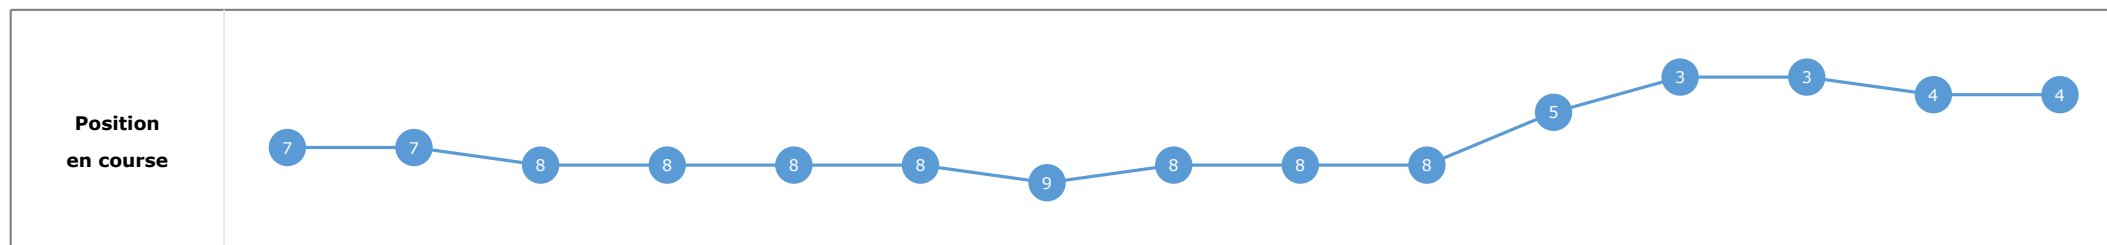

**Statistiques Tracking
PARISLONGCHAMP
C5 - PRIX DU CHATEAU DE LONGCHAMP - 3000m
jeudi 11 mai 2023 - 00:00
Redk du 1er: 1'08"62**

Cheval **LOVELY LAURA**
Jockey **T. PICCONE**
Rang d'arrivée **4**
Temps de parcours **03:26.61** redk : **1'08"87**
Tronçon le plus rapide **00:13.21** (tronçon 400m - 200m)
Vitesse maximale **59,51** (tronçon 1000m - 800m)
Vitesse moyenne **53,2**

Données de tracking

Tronçons de 200m	DEP 2800m	2800m 2600m	2600m 2400m	2400m 2200m	2200m 2000m	2000m 1800m	1800m 1600m	1600m 1400m	1400m 1200m	1200m 1000m	1000m 800m	800m 600m	600m 400m	400m 200m	200m ARR
Temps de parcours	00:15.18	00:28.23	00:41.76	00:57.29	01:10.69	01:23.83	01:36.85	01:50.70	02:05.06	02:18.68	02:32.27	02:46.09	02:59.61	03:12.82	03:26.61
Temps du tronçon	00:15.18	00:13.04	00:13.53	00:15.53	00:13.39	00:13.14	00:13.01	00:13.85	00:14.36	00:13.61	00:13.58	00:13.82	00:13.52	00:13.21	00:13.78
Vitesse moyenne	42	55,5	53,3	52,1	56,3	54,7	54,2	52,4	50,7	54,6	56,4	54,5	55,6	54,5	52,4