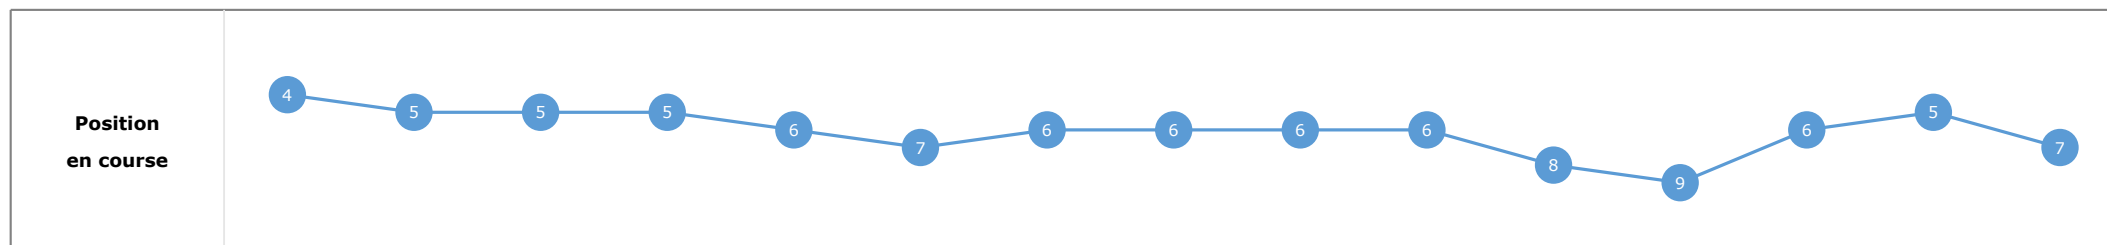

**Statistiques Tracking
PARISLONGCHAMP
C5 - PRIX DU CHATEAU DE LONGCHAMP - 3000m
jeudi 11 mai 2023 - 00:00
Redk du 1er: 1'08"62**

Cheval
Jockey M. BARZALONA
Rang d'arrivée **7**
Temps de parcours **03:27.40** redk : **1'09"14**
Tronçon le plus rapide **00:13.04** (tronçon 400m - 200m)
Vitesse maximale **58,50** (tronçon 600m - 400m)
Vitesse moyenne **52,8**

Données de tracking

Tronçons de 200m	DEP 2800m	2800m 2600m	2600m 2400m	2400m 2200m	2200m 2000m	2000m 1800m	1800m 1600m	1600m 1400m	1400m 1200m	1200m 1000m	1000m 800m	800m 600m	600m 400m	400m 200m	200m ARR
Temps de parcours	00:14.65	00:27.48	00:41.26	00:56.31	01:09.93	01:23.23	01:36.42	01:50.42	02:04.83	02:18.54	02:32.50	02:46.56	02:59.87	03:12.91	03:27.40
Temps du tronçon	00:14.65	00:12.83	00:13.77	00:15.05	00:13.61	00:13.30	00:13.19	00:13.99	00:14.40	00:13.71	00:13.95	00:14.06	00:13.30	00:13.04	00:14.49
Vitesse moyenne	43,7	56	52,5	53,7	55	53,9	53,4	51,6	51	53,6	54,3	53,1	56,2	55,5	49,8