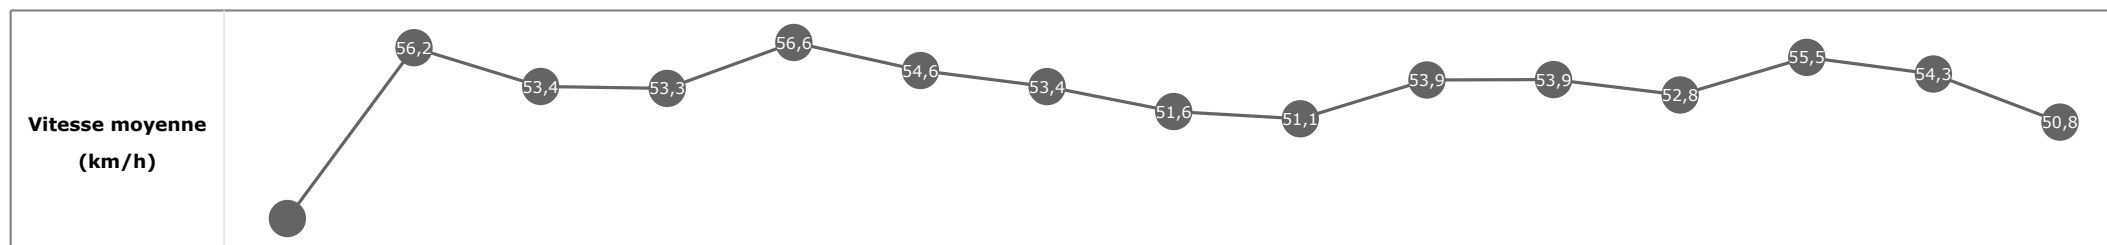

Données de tracking

Tronçons de 200m	DEP 2800m	2800m 2600m	2600m 2400m	2400m 2200m	2200m 2000m	2000m 1800m	1800m 1600m	1600m 1400m	1400m 1200m	1200m 1000m	1000m 800m	800m 600m	600m 400m	400m 200m	200m ARR
Temps de parcours	00:15.29	00:28.39	00:41.49	00:56.32	01:09.46	01:22.64	01:35.90	01:49.91	02:04.28	02:18.25	02:32.40	02:46.42	02:59.90	03:13.03	03:27.07
Temps du tronçon	00:15.29	00:13.10	00:13.09	00:14.82	00:13.14	00:13.17	00:13.26	00:14.00	00:14.36	00:13.96	00:14.15	00:14.02	00:13.47	00:13.13	00:14.03
Vitesse moyenne	41,8	55,1	55,2	54,5	56,4	54,5	53,5	51,5	50,6	53	54	53,5	55,4	54,7	51,3

Données de tracking

Tronçons de 200m	DEP 2800m	2800m 2600m	2600m 2400m	2400m 2200m	2200m 2000m	2000m 1800m	1800m 1600m	1600m 1400m	1400m 1200m	1200m 1000m	1000m 800m	800m 600m	600m 400m	400m 200m	200m ARR
Temps de parcours	00:14.62	00:27.39	00:41.01	00:56.19	01:09.49	01:22.71	01:35.92	01:49.87	02:04.26	02:18.13	02:32.21	02:46.38	02:59.91	03:13.09	03:27.33
Temps du tronçon	00:14.62	00:12.77	00:13.61	00:15.18	00:13.29	00:13.21	00:13.21	00:13.95	00:14.39	00:13.86	00:14.08	00:14.16	00:13.53	00:13.18	00:14.24
Vitesse moyenne	43,9	56,2	53,4	53,3	56,6	54,6	53,4	51,6	51,1	53,9	53,9	52,8	55,5	54,3	50,8