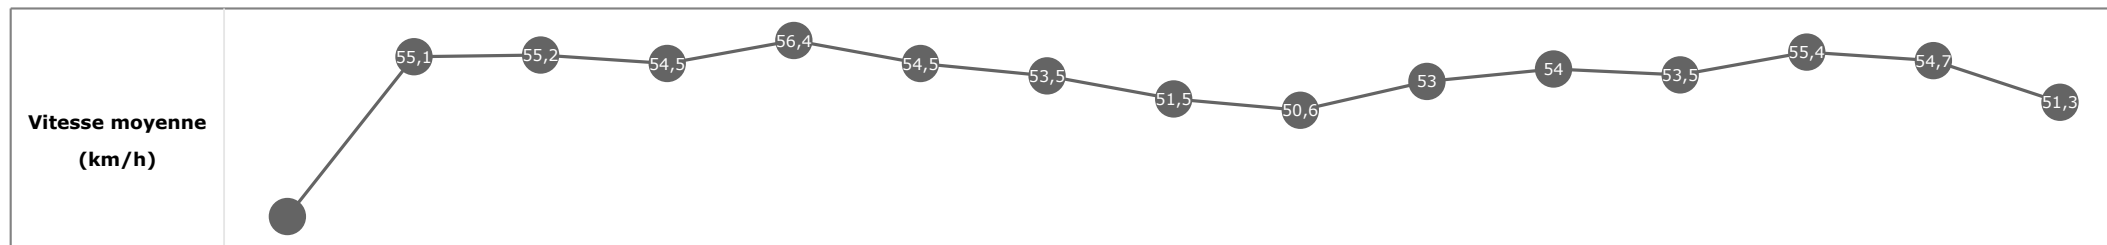

Données de tracking

Tronçons de 200m	DEP 2800m	2800m 2600m	2600m 2400m	2400m 2200m	2200m 2000m	2000m 1800m	1800m 1600m	1600m 1400m	1400m 1200m	1200m 1000m	1000m 800m	800m 600m	600m 400m	400m 200m	200m ARR
Temps de parcours	00:15.18	00:28.23	00:41.76	00:57.29	01:10.69	01:23.83	01:36.85	01:50.70	02:05.06	02:18.68	02:32.27	02:46.09	02:59.61	03:12.82	03:26.61
Temps du tronçon	00:15.18	00:13.04	00:13.53	00:15.53	00:13.39	00:13.14	00:13.01	00:13.85	00:14.36	00:13.61	00:13.58	00:13.82	00:13.52	00:13.21	00:13.78
Vitesse moyenne	42	55,5	53,3	52,1	56,3	54,7	54,2	52,4	50,7	54,6	56,4	54,5	55,6	54,5	52,4

Données de tracking

Tronçons de 200m	DEP 2800m	2800m 2600m	2600m 2400m	2400m 2200m	2200m 2000m	2000m 1800m	1800m 1600m	1600m 1400m	1400m 1200m	1200m 1000m	1000m 800m	800m 600m	600m 400m	400m 200m	200m ARR
Temps de parcours	00:15.29	00:28.39	00:41.49	00:56.32	01:09.46	01:22.64	01:35.90	01:49.91	02:04.28	02:18.25	02:32.40	02:46.42	02:59.90	03:13.03	03:27.07
Temps du tronçon	00:15.29	00:13.10	00:13.09	00:14.82	00:13.14	00:13.17	00:13.26	00:14.00	00:14.36	00:13.96	00:14.15	00:14.02	00:13.47	00:13.13	00:14.03
Vitesse moyenne	41,8	55,1	55,2	54,5	56,4	54,5	53,5	51,5	50,6	53	54	53,5	55,4	54,7	51,3