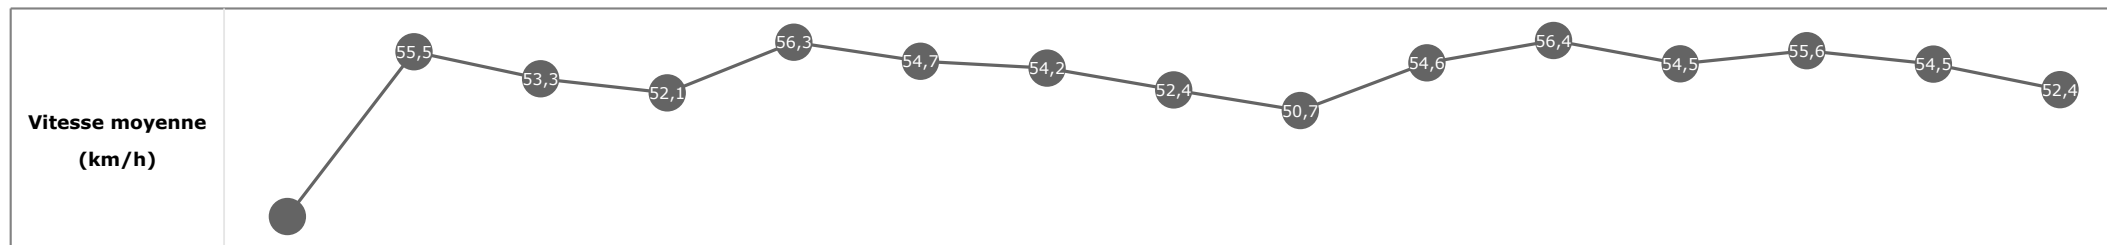

Données de tracking

Tronçons de 200m	DEP 2800m	2800m 2600m	2600m 2400m	2400m 2200m	2200m 2000m	2000m 1800m	1800m 1600m	1600m 1400m	1400m 1200m	1200m 1000m	1000m 800m	800m 600m	600m 400m	400m 200m	200m ARR
Temps de parcours	00:16.34	00:29.48	00:42.48	00:58.05	01:11.49	01:24.00	01:36.80	01:50.79	02:05.24	02:18.91	02:32.49	02:46.34	02:59.61	03:12.49	03:25.99
Temps du tronçon	00:16.34	00:13.14	00:12.99	00:15.57	00:13.43	00:12.50	00:12.80	00:13.99	00:14.45	00:13.66	00:13.58	00:13.84	00:13.26	00:12.88	00:13.50
Vitesse moyenne	39,2	54,7	55,6	52,5	56,3	57,3	55,3	51,7	51	54,3	55,2	54,3	56,5	55,6	53,4

Données de tracking

Tronçons de 200m	DEP 2800m	2800m 2600m	2600m 2400m	2400m 2200m	2200m 2000m	2000m 1800m	1800m 1600m	1600m 1400m	1400m 1200m	1200m 1000m	1000m 800m	800m 600m	600m 400m	400m 200m	200m ARR
Temps de parcours	00:15.18	00:28.23	00:41.76	00:57.29	01:10.69	01:23.83	01:36.85	01:50.70	02:05.06	02:18.68	02:32.27	02:46.09	02:59.61	03:12.82	03:26.61
Temps du tronçon	00:15.18	00:13.04	00:13.53	00:15.53	00:13.39	00:13.14	00:13.01	00:13.85	00:14.36	00:13.61	00:13.58	00:13.82	00:13.52	00:13.21	00:13.78
Vitesse moyenne	42	55,5	53,3	52,1	56,3	54,7	54,2	52,4	50,7	54,6	56,4	54,5	55,6	54,5	52,4