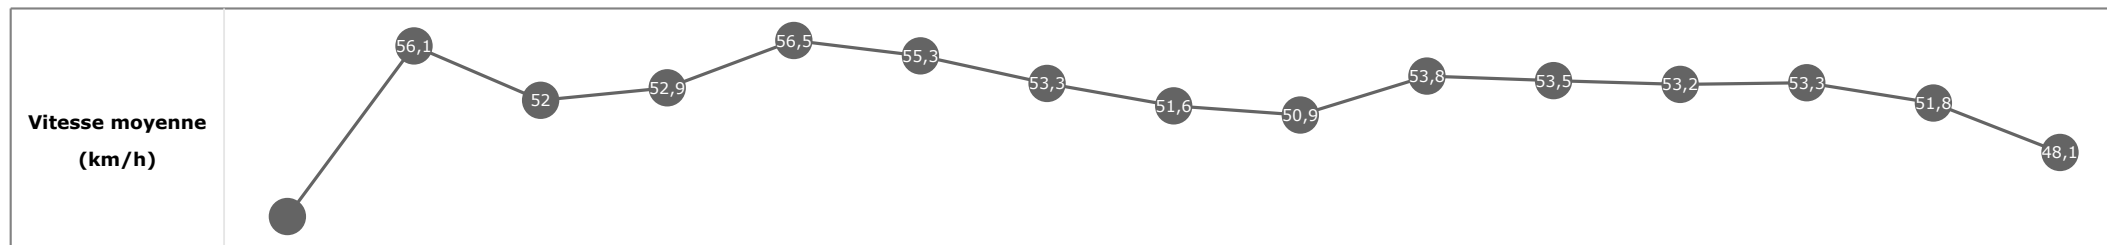

**Statistiques Tracking
PARISLONGCHAMP
C5 - PRIX DU CHATEAU DE LONGCHAMP - 3000m
jeudi 11 mai 2023 - 00:00
Redk du 1er: 1'08"62**

Cheval **JOLLY GOLD**
Jockey **O. D' ANDIGNE**
Rang d'arrivée **9**
Temps de parcours **03:29.47** redk : **1'09"82**
Tronçon le plus rapide **00:13.87** (tronçon 600m - 400m)
Vitesse maximale **58,50** (tronçon 2800m - 2600m)
Vitesse moyenne **52,3**

Données de tracking

Tronçons de 200m	DEP 2800m	2800m 2600m	2600m 2400m	2400m 2200m	2200m 2000m	2000m 1800m	1800m 1600m	1600m 1400m	1400m 1200m	1200m 1000m	1000m 800m	800m 600m	600m 400m	400m 200m	200m ARR
Temps de parcours	00:14.77	00:27.70	00:41.50	00:56.87	01:10.23	01:23.20	01:36.43	01:50.43	02:04.84	02:18.62	02:32.64	02:46.70		03:14.53	03:29.47
Temps du tronçon	00:14.77	00:12.92	00:13.79	00:15.37	00:13.35	00:12.97	00:13.22	00:14.00	00:14.40	00:13.77	00:14.02	00:14.06		00:13.95	00:14.93
Vitesse moyenne	43,3	56,1	52	52,9	56,5	55,3	53,3	51,6	50,9	53,8	53,5	53,2	53,3	51,8	48,1