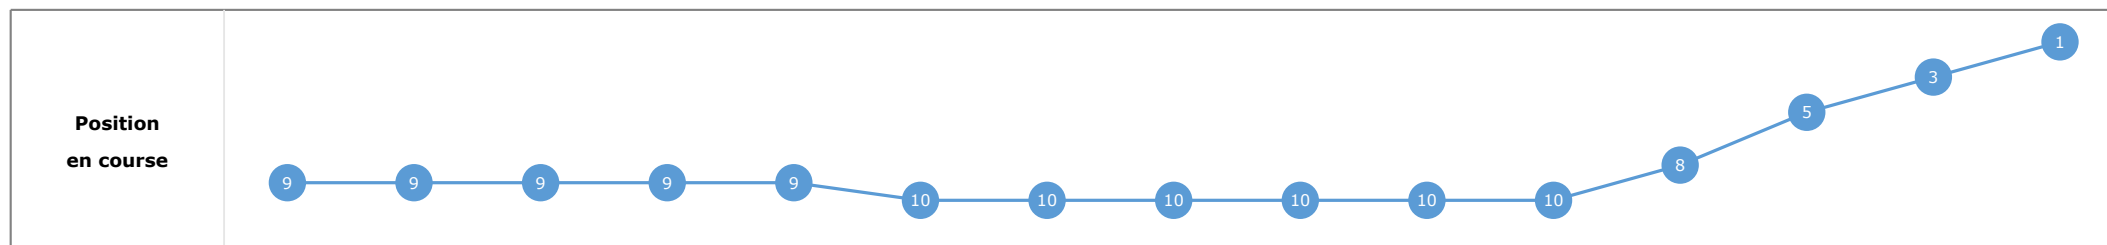

Données de tracking

Tronçons de 200m	DEP 2800m	2800m 2600m	2600m 2400m	2400m 2200m	2200m 2000m	2000m 1800m	1800m 1600m	1600m 1400m	1400m 1200m	1200m 1000m	1000m 800m	800m 600m	600m 400m	400m 200m	200m ARR
Temps de parcours	00:15.58	00:29.04	00:42.25	00:57.66	01:11.07	01:24.02	01:37.13	01:51.12	02:05.39	02:19.09	02:32.75	02:46.55	02:59.86	03:12.55	03:25.88
Temps du tronçon	00:15.58	00:13.46	00:13.21	00:15.40	00:13.40	00:12.95	00:13.10	00:13.98	00:14.27	00:13.70	00:13.66	00:13.80	00:13.31	00:12.68	00:13.33
Vitesse moyenne	41	53,7	54,6	52,6	56	55,5	53,9	51,7	51,1	54,2	55,8	54,4	56,2	56,9	53,9