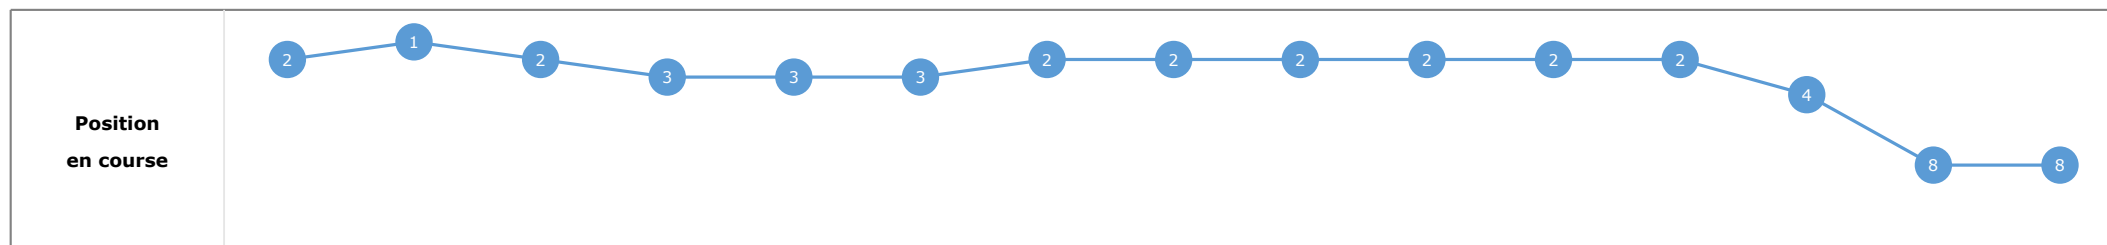

**Statistiques Tracking
PARISLONGCHAMP
C5 - PRIX DU CHATEAU DE LONGCHAMP - 3000m
jeudi 11 mai 2023 - 00:00
Redk du 1er: 1'08"62**

Cheval **LA GALOPINE**
Jockey **B. MARIE**
Rang d'arrivée **8**
Temps de parcours **03:28.32** redk : **1'09"44**
Tronçon le plus rapide **00:13.73** (tronçon 400m - 200m)
Vitesse maximale **58,93** (tronçon 2800m - 2600m)
Vitesse moyenne **52,7**

Données de tracking

Tronçons de 200m	DEP 2800m	2800m 2600m	2600m 2400m	2400m 2200m	2200m 2000m	2000m 1800m	1800m 1600m	1600m 1400m	1400m 1200m	1200m 1000m	1000m 800m	800m 600m	600m 400m	400m 200m	200m ARR
Temps de parcours	00:14.39	00:27.21	00:40.69	00:55.98	01:09.21	01:22.41	01:35.56	01:49.49	02:03.94	02:17.82	02:31.86	02:46.04	02:59.86	03:13.59	03:28.32
Temps du tronçon	00:14.39	00:12.82	00:13.47	00:15.29	00:13.23	00:13.19	00:13.14	00:13.93	00:14.44	00:13.88	00:14.03	00:14.17	00:13.82	00:13.73	00:14.72
Vitesse moyenne	44,3	56,6	53,3	53,5	57,8	54,4	53,4	51,7	51,4	53,9	53,5	52,7	53,9	52,3	49,3