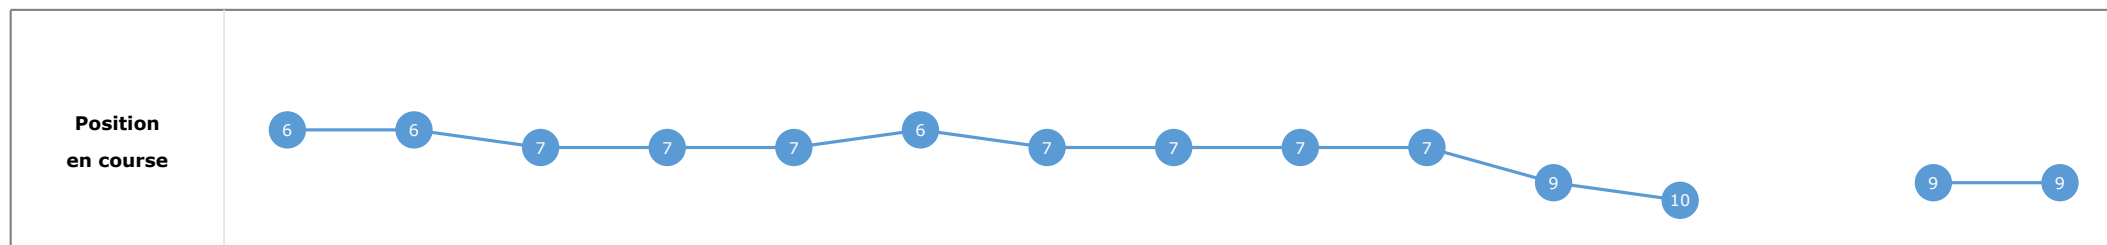

**Statistiques Tracking
PARISLONGCHAMP
C5 - PRIX DU CHATEAU DE LONGCHAMP - 3000m
jeudi 11 mai 2023 - 00:00
Redk du 1er: 1'08"62**

Cheval **JOLLY GOLD**
Jockey **O. D' ANDIGNE**
Rang d'arrivée **9**
Temps de parcours **03:29.47** redk : **1'09"82**
Tronçon le plus rapide **00:13.87** (tronçon 600m - 400m)
Vitesse maximale **58,50** (tronçon 2800m - 2600m)
Vitesse moyenne **52,3**

Données de tracking

Tronçons de 200m	DEP 2800m	2800m 2600m	2600m 2400m	2400m 2200m	2200m 2000m	2000m 1800m	1800m 1600m	1600m 1400m	1400m 1200m	1200m 1000m	1000m 800m	800m 600m	600m 400m	400m 200m	200m ARR
Temps de parcours	00:14.77	00:27.70	00:41.50	00:56.87	01:10.23	01:23.20	01:36.43	01:50.43	02:04.84	02:18.62	02:32.64	02:46.70		03:14.53	03:29.47
Temps du tronçon	00:14.77	00:12.92	00:13.79	00:15.37	00:13.35	00:12.97	00:13.22	00:14.00	00:14.40	00:13.77	00:14.02	00:14.06		00:13.95	00:14.93
Vitesse moyenne	43,3	56,1	52	52,9	56,5	55,3	53,3	51,6	50,9	53,8	53,5	53,2	53,3	51,8	48,1