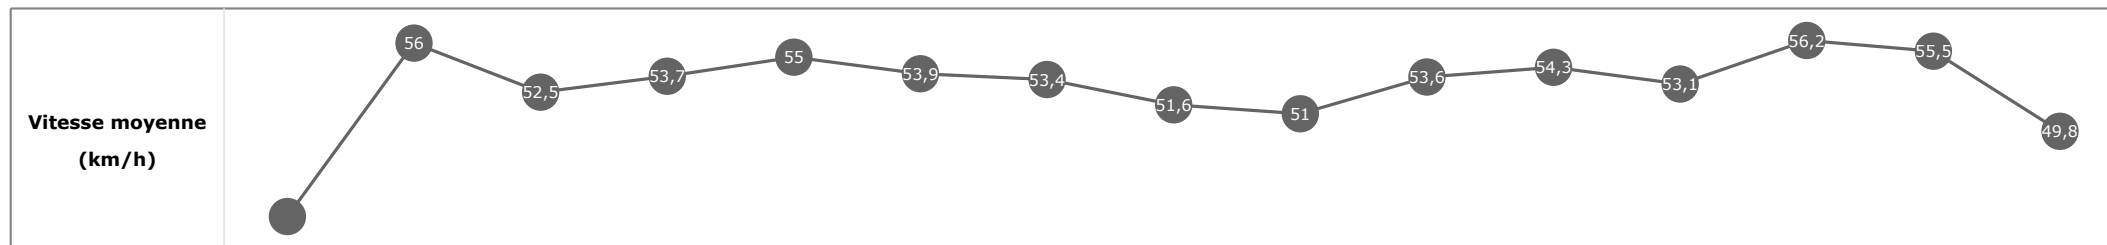

**Statistiques Tracking
PARISLONGCHAMP
C5 - PRIX DU CHATEAU DE LONGCHAMP - 3000m
jeudi 11 mai 2023 - 00:00
Redk du 1er: 1'08"62**

Cheval
Jockey M. BARZALONA
Rang d'arrivée **7**
Temps de parcours **03:27.40** redk : **1'09"14**
Tronçon le plus rapide **00:13.04** (tronçon 400m - 200m)
Vitesse maximale **58,50** (tronçon 600m - 400m)
Vitesse moyenne **52,8**

Données de tracking

Tronçons de 200m	DEP 2800m	2800m 2600m	2600m 2400m	2400m 2200m	2200m 2000m	2000m 1800m	1800m 1600m	1600m 1400m	1400m 1200m	1200m 1000m	1000m 800m	800m 600m	600m 400m	400m 200m	200m ARR
Temps de parcours	00:14.65	00:27.48	00:41.26	00:56.31	01:09.93	01:23.23	01:36.42	01:50.42	02:04.83	02:18.54	02:32.50	02:46.56	02:59.87	03:12.91	03:27.40
Temps du tronçon	00:14.65	00:12.83	00:13.77	00:15.05	00:13.61	00:13.30	00:13.19	00:13.99	00:14.40	00:13.71	00:13.95	00:14.06	00:13.30	00:13.04	00:14.49
Vitesse moyenne	43,7	56	52,5	53,7	55	53,9	53,4	51,6	51	53,6	54,3	53,1	56,2	55,5	49,8