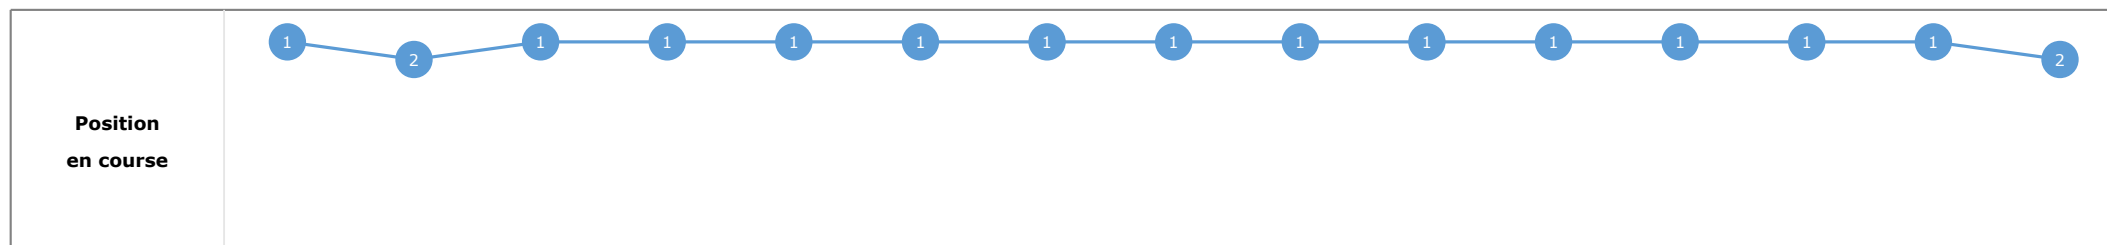

**Statistiques Tracking
PARISLONGCHAMP
C5 - PRIX DU CHATEAU DE LONGCHAMP - 3000m
jeudi 11 mai 2023 - 00:00
Redk du 1er: 1'08"62**

Cheval **AHA**
Jockey **R. THOMAS**
Rang d'arrivée **2**
Temps de parcours **03:25.95** redk : **1'08"65**
Tronçon le plus rapide **00:13.00** (tronçon 400m - 200m)
Vitesse maximale **58,57** (tronçon 2200m - 2000m)
Vitesse moyenne **53,2**

Données de tracking

Tronçons de 200m	DEP 2800m	2800m 2600m	2600m 2400m	2400m 2200m	2200m 2000m	2000m 1800m	1800m 1600m	1600m 1400m	1400m 1200m	1200m 1000m	1000m 800m	800m 600m	600m 400m	400m 200m	200m ARR
Temps de parcours	00:14.38	00:27.25	00:40.66	00:55.65	01:08.94	01:22.17	01:35.31	01:49.31	02:03.65	02:17.56	02:31.55	02:45.77	02:59.44	03:12.45	03:25.95
Temps du tronçon	00:14.38	00:12.86	00:13.41	00:14.98	00:13.28	00:13.22	00:13.14	00:14.00	00:14.33	00:13.91	00:13.99	00:14.21	00:13.67	00:13.00	00:13.49
Vitesse moyenne	44,4	56,2	53,8	54,2	57	54,1	53,9	51,6	51,3	53,3	53,9	52,5	54,6	55,4	53,4