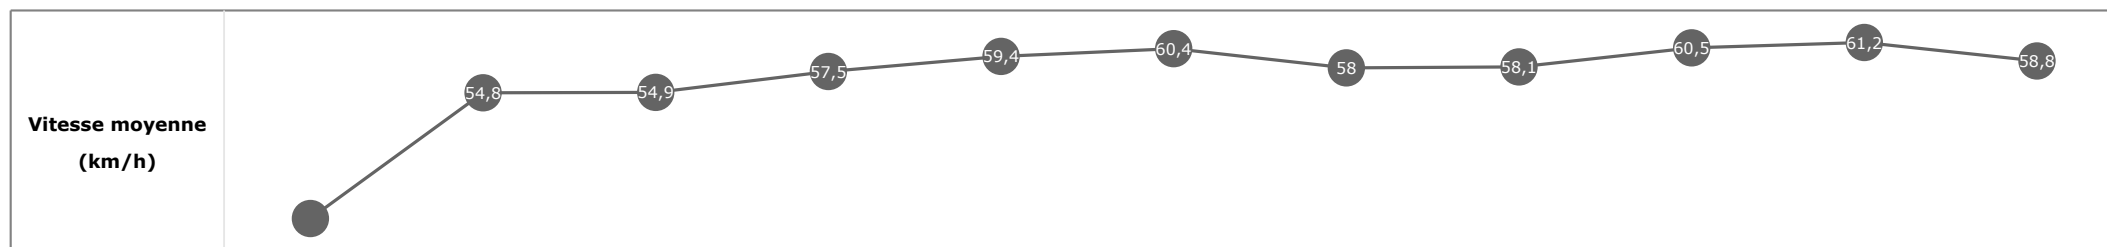

**Données de tracking**

Tronçons de 200m	DEP 2000m	2000m 1800m	1800m 1600m	1600m 1400m	1400m 1200m	1200m 1000m	1000m 800m	800m 600m	600m 400m	400m 200m	200m ARR
<b>Temps de parcours</b>	<b>00:08.84</b>	<b>00:21.91</b>	<b>00:35.07</b>	<b>00:47.64</b>	<b>00:59.72</b>	<b>01:11.51</b>	<b>01:23.90</b>	<b>01:36.31</b>	<b>01:48.36</b>	<b>02:00.10</b>	<b>02:12.43</b>
Temps du tronçon	00:08.84	00:13.06	00:13.16	00:12.56	00:12.08	00:11.78	00:12.39	00:12.40	00:12.05	00:11.74	00:12.32
<b>Vitesse moyenne</b>	39	54,8	54,9	57,5	59,4	60,4	58	58,1	60,5	61,2	58,8