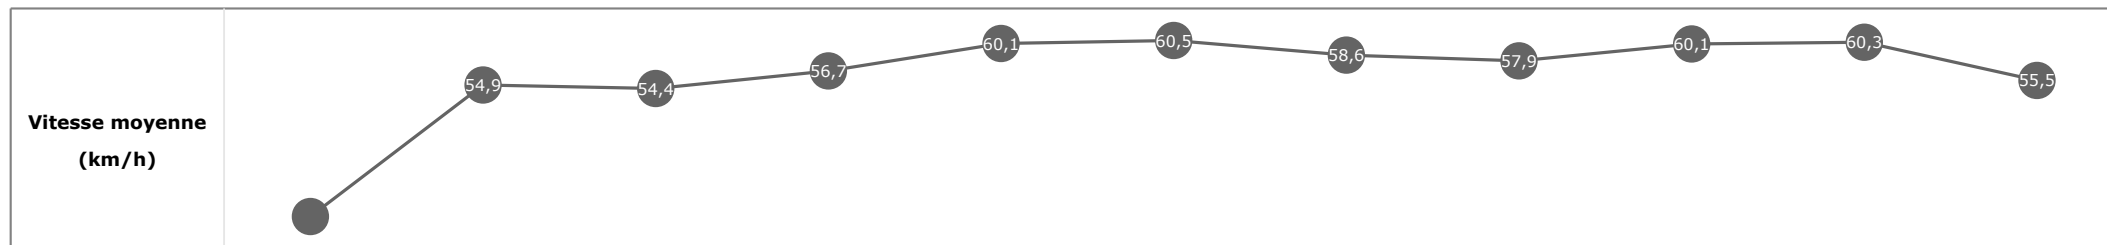

**Données de tracking**

Tronçons de 200m	DEP 2000m	2000m 1800m	1800m 1600m	1600m 1400m	1400m 1200m	1200m 1000m	1000m 800m	800m 600m	600m 400m	400m 200m	200m ARR
<b>Temps de parcours</b>	<b>00:08.73</b>	<b>00:21.81</b>	<b>00:35.01</b>	<b>00:47.54</b>	<b>00:59.64</b>	<b>01:11.44</b>	<b>01:23.81</b>	<b>01:36.28</b>	<b>01:48.42</b>	<b>02:00.52</b>	<b>02:12.90</b>
Temps du tronçon	00:08.73	00:13.07	00:13.19	00:12.53	00:12.09	00:11.79	00:12.37	00:12.47	00:12.13	00:12.09	00:12.38
<b>Vitesse moyenne</b>	39,5	54,8	54,6	57,7	59,3	60,9	58,1	58	60	59,6	57,7

**Données de tracking**

Tronçons de 200m	DEP 2000m	2000m 1800m	1800m 1600m	1600m 1400m	1400m 1200m	1200m 1000m	1000m 800m	800m 600m	600m 400m	400m 200m	200m ARR
<b>Temps de parcours</b>	<b>00:08.91</b>	<b>00:22.12</b>	<b>00:35.34</b>	<b>00:48.00</b>	<b>01:00.01</b>	<b>01:11.79</b>	<b>01:24.17</b>	<b>01:36.59</b>	<b>01:48.68</b>	<b>02:00.65</b>	<b>02:13.65</b>
Temps du tronçon	00:08.91	00:13.21	00:13.22	00:12.65	00:12.01	00:11.77	00:12.37	00:12.42	00:12.08	00:11.97	00:12.99
<b>Vitesse moyenne</b>	38,3	54,9	54,4	56,7	60,1	60,5	58,6	57,9	60,1	60,3	55,5