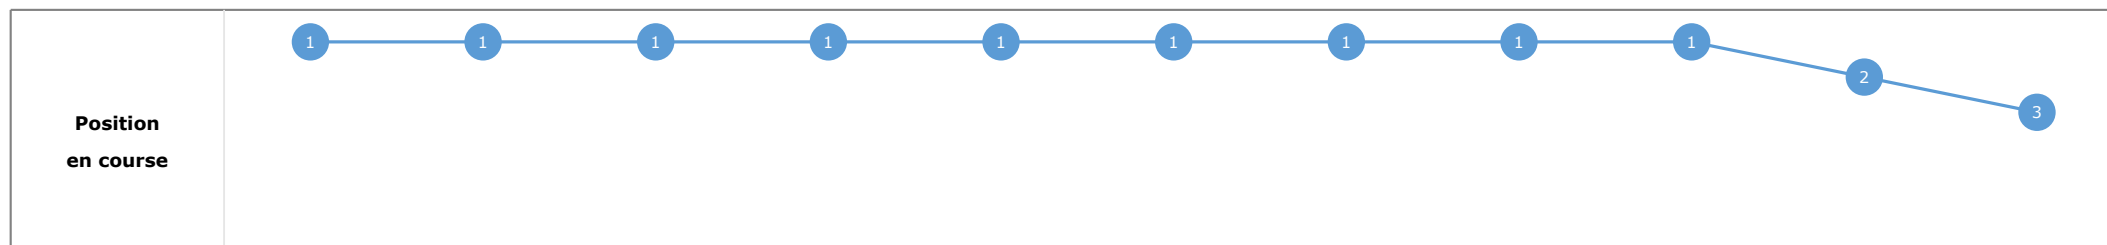

**Statistiques Tracking
PARISLONGCHAMP
C1 - PRIX D'ARGENTEUIL - 2100m
dimanche 14 mai 2023 - 00:00
Redk du 1er: 1'03"06**

Cheval **FELLOW**
Jockey **B. MURZABAYEV**
Rang d'arrivée **3**
Temps de parcours **02:12.57** redk : **1'03"13**
Tronçon le plus rapide **00:12.01** (tronçon 400m - 200m)
Vitesse maximale **62,50** (tronçon 1200m - 1000m)
Vitesse moyenne **56,9**

Données de tracking

Tronçons de 200m	DEP 2000m	2000m 1800m	1800m 1600m	1600m 1400m	1400m 1200m	1200m 1000m	1000m 800m	800m 600m	600m 400m	400m 200m	200m ARR
Temps de parcours	00:08.49	00:21.58	00:34.72	00:47.28	00:59.36	01:11.20	01:23.59	01:36.04	01:48.18	02:00.20	02:12.57
Temps du tronçon	00:08.49	00:13.08	00:13.14	00:12.55	00:12.07	00:11.83	00:12.39	00:12.45	00:12.14	00:12.01	00:12.37
Vitesse moyenne	40,3	55,1	55,1	57,1	59,5	60,4	58,1	58,1	59,5	59,8	58,4