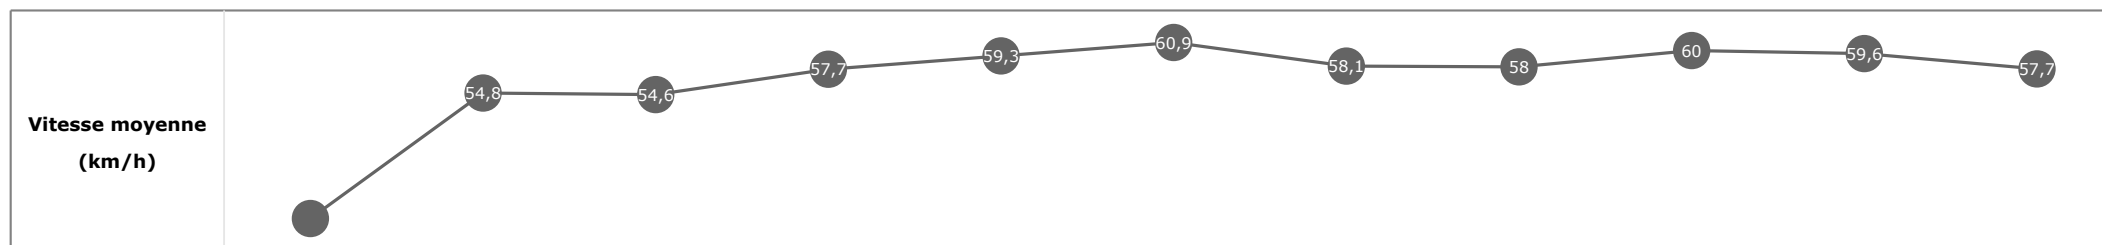

**Statistiques Tracking
PARISLONGCHAMP
C1 - PRIX D'ARGENTEUIL - 2100m
dimanche 14 mai 2023 - 00:00
Redk du 1er: 1'03"06**

Cheval **PRINCE DE MONTFORT**
Jockey **C. DEMURO**
Rang d'arrivée **4**
Temps de parcours **02:12.90** redk : **1'03"29**
Tronçon le plus rapide **00:12.09** (tronçon 400m - 200m)
Vitesse maximale **62,75** (tronçon 1200m - 1000m)
Vitesse moyenne **56,8**

Données de tracking

Tronçons de 200m	DEP 2000m	2000m 1800m	1800m 1600m	1600m 1400m	1400m 1200m	1200m 1000m	1000m 800m	800m 600m	600m 400m	400m 200m	200m ARR
Temps de parcours	00:08.73	00:21.81	00:35.01	00:47.54	00:59.64	01:11.44	01:23.81	01:36.28	01:48.42	02:00.52	02:12.90
Temps du tronçon	00:08.73	00:13.07	00:13.19	00:12.53	00:12.09	00:11.79	00:12.37	00:12.47	00:12.13	00:12.09	00:12.38
Vitesse moyenne	39,5	54,8	54,6	57,7	59,3	60,9	58,1	58	60	59,6	57,7