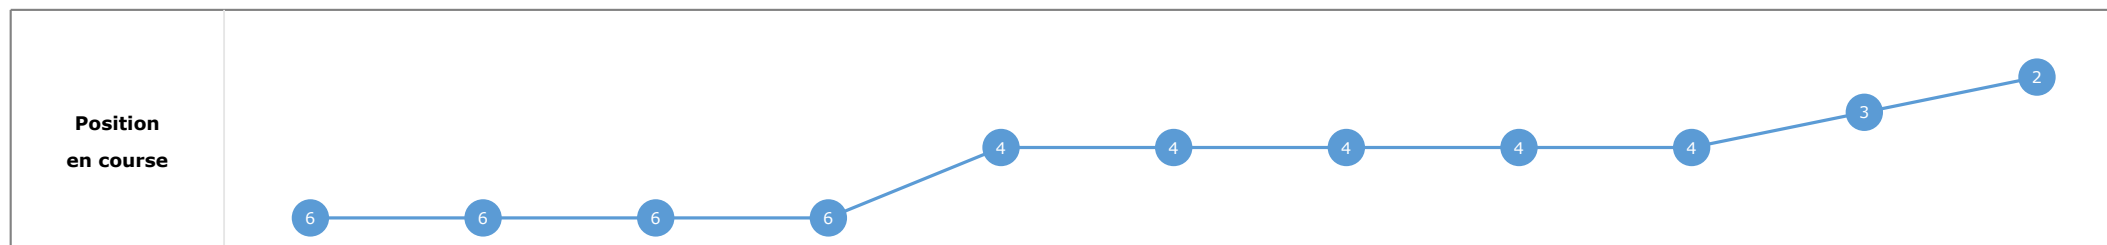

**Statistiques Tracking
PARISLONGCHAMP
C1 - PRIX D'ARGENTEUIL - 2100m
dimanche 14 mai 2023 - 00:00
Redk du 1er: 1'03"06**

Cheval **MACHETE**
Jockey **C. SOUMILLON**
Rang d'arrivée **2**
Temps de parcours **02:12.56** redk : **1'03"12**
Tronçon le plus rapide **00:11.76** (tronçon 400m - 200m)
Vitesse maximale **65,12** (tronçon 1200m - 1000m)
Vitesse moyenne **57**

Données de tracking

Tronçons de 200m	DEP 2000m	2000m 1800m	1800m 1600m	1600m 1400m	1400m 1200m	1200m 1000m	1000m 800m	800m 600m	600m 400m	400m 200m	200m ARR
Temps de parcours	00:09.21	00:22.46	00:35.65	00:48.25	00:59.98	01:11.75	01:24.09	01:36.54	01:48.57	02:00.34	02:12.56
Temps du tronçon	00:09.21	00:13.24	00:13.18	00:12.59	00:11.73	00:11.77	00:12.33	00:12.44	00:12.03	00:11.76	00:12.22
Vitesse moyenne	37,6	54,2	54,7	57,3	60,9	61,1	58,7	58,3	60,1	61,4	58,8