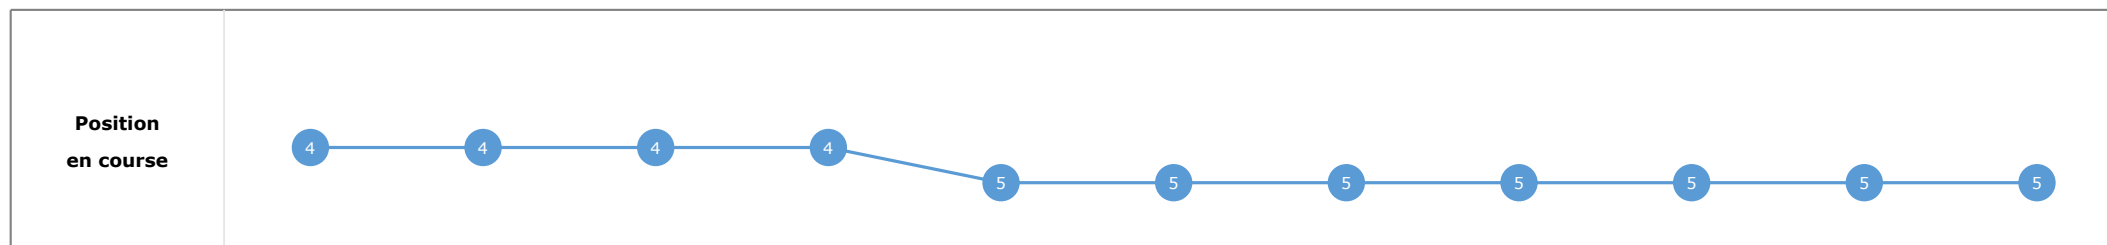

**Statistiques Tracking
PARISLONGCHAMP
C1 - PRIX D'ARGENTEUIL - 2100m
dimanche 14 mai 2023 - 00:00
Redk du 1er: 1'03"06**

Cheval **PRETTY TIGER**
Jockey **O. MURPHY**
Rang d'arrivée **5**
Temps de parcours **02:13.65** redk : **1'03"64**
Tronçon le plus rapide **00:11.97** (tronçon 400m - 200m)
Vitesse maximale **64,04** (tronçon 1000m - 800m)
Vitesse moyenne **56,5**

Données de tracking

Tronçons de 200m	DEP 2000m	2000m 1800m	1800m 1600m	1600m 1400m	1400m 1200m	1200m 1000m	1000m 800m	800m 600m	600m 400m	400m 200m	200m ARR
Temps de parcours	00:08.91	00:22.12	00:35.34	00:48.00	01:00.01	01:11.79	01:24.17	01:36.59	01:48.68	02:00.65	02:13.65
Temps du tronçon	00:08.91	00:13.21	00:13.22	00:12.65	00:12.01	00:11.77	00:12.37	00:12.42	00:12.08	00:11.97	00:12.99
Vitesse moyenne	38,3	54,9	54,4	56,7	60,1	60,5	58,6	57,9	60,1	60,3	55,5