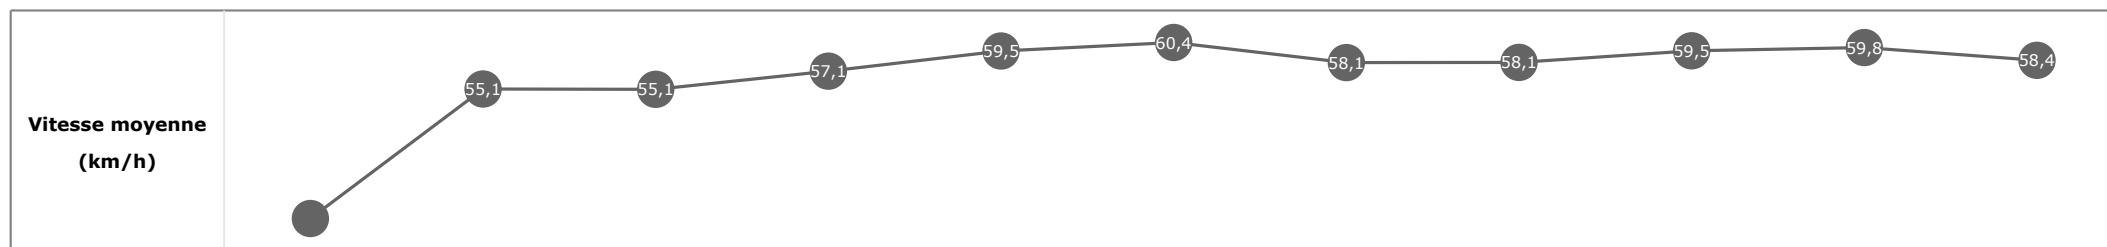

**Données de tracking**

Tronçons de 200m	DEP 2000m	2000m 1800m	1800m 1600m	1600m 1400m	1400m 1200m	1200m 1000m	1000m 800m	800m 600m	600m 400m	400m 200m	200m ARR
<b>Temps de parcours</b>	<b>00:09.21</b>	<b>00:22.46</b>	<b>00:35.65</b>	<b>00:48.25</b>	<b>00:59.98</b>	<b>01:11.75</b>	<b>01:24.09</b>	<b>01:36.54</b>	<b>01:48.57</b>	<b>02:00.34</b>	<b>02:12.56</b>
Temps du tronçon	00:09.21	00:13.24	00:13.18	00:12.59	00:11.73	00:11.77	00:12.33	00:12.44	00:12.03	00:11.76	00:12.22
<b>Vitesse moyenne</b>	37,6	54,2	54,7	57,3	60,9	61,1	58,7	58,3	60,1	61,4	58,8

**Données de tracking**

Tronçons de 200m	DEP 2000m	2000m 1800m	1800m 1600m	1600m 1400m	1400m 1200m	1200m 1000m	1000m 800m	800m 600m	600m 400m	400m 200m	200m ARR
<b>Temps de parcours</b>	<b>00:08.49</b>	<b>00:21.58</b>	<b>00:34.72</b>	<b>00:47.28</b>	<b>00:59.36</b>	<b>01:11.20</b>	<b>01:23.59</b>	<b>01:36.04</b>	<b>01:48.18</b>	<b>02:00.20</b>	<b>02:12.57</b>
Temps du tronçon	00:08.49	00:13.08	00:13.14	00:12.55	00:12.07	00:11.83	00:12.39	00:12.45	00:12.14	00:12.01	00:12.37
<b>Vitesse moyenne</b>	40,3	55,1	55,1	57,1	59,5	60,4	58,1	58,1	59,5	59,8	58,4