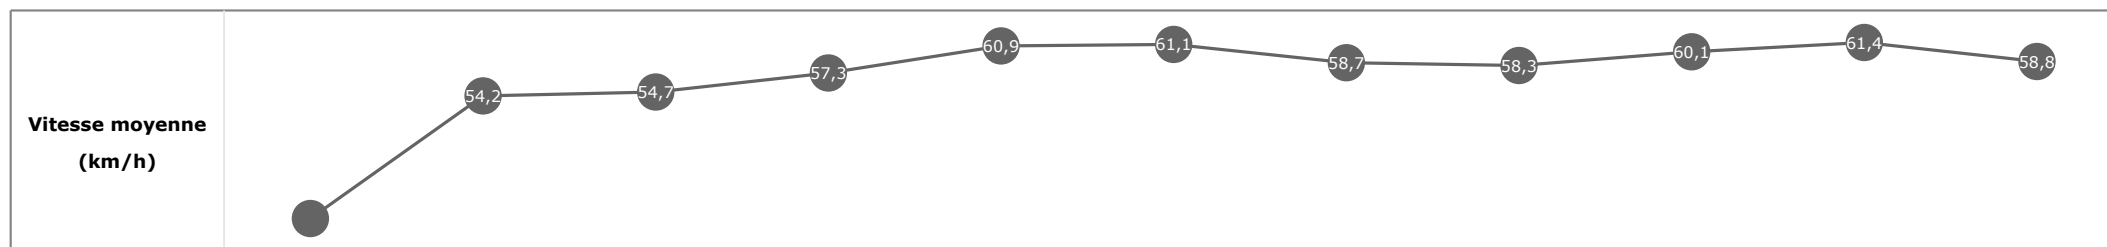

**Données de tracking**

Tronçons de 200m	DEP 2000m	2000m 1800m	1800m 1600m	1600m 1400m	1400m 1200m	1200m 1000m	1000m 800m	800m 600m	600m 400m	400m 200m	200m ARR
<b>Temps de parcours</b>	<b>00:08.84</b>	<b>00:21.91</b>	<b>00:35.07</b>	<b>00:47.64</b>	<b>00:59.72</b>	<b>01:11.51</b>	<b>01:23.90</b>	<b>01:36.31</b>	<b>01:48.36</b>	<b>02:00.10</b>	<b>02:12.43</b>
Temps du tronçon	00:08.84	00:13.06	00:13.16	00:12.56	00:12.08	00:11.78	00:12.39	00:12.40	00:12.05	00:11.74	00:12.32
<b>Vitesse moyenne</b>	39	54,8	54,9	57,5	59,4	60,4	58	58,1	60,5	61,2	58,8

**Données de tracking**

Tronçons de 200m	DEP 2000m	2000m 1800m	1800m 1600m	1600m 1400m	1400m 1200m	1200m 1000m	1000m 800m	800m 600m	600m 400m	400m 200m	200m ARR
<b>Temps de parcours</b>	<b>00:09.21</b>	<b>00:22.46</b>	<b>00:35.65</b>	<b>00:48.25</b>	<b>00:59.98</b>	<b>01:11.75</b>	<b>01:24.09</b>	<b>01:36.54</b>	<b>01:48.57</b>	<b>02:00.34</b>	<b>02:12.56</b>
Temps du tronçon	00:09.21	00:13.24	00:13.18	00:12.59	00:11.73	00:11.77	00:12.33	00:12.44	00:12.03	00:11.76	00:12.22
<b>Vitesse moyenne</b>	37,6	54,2	54,7	57,3	60,9	61,1	58,7	58,3	60,1	61,4	58,8