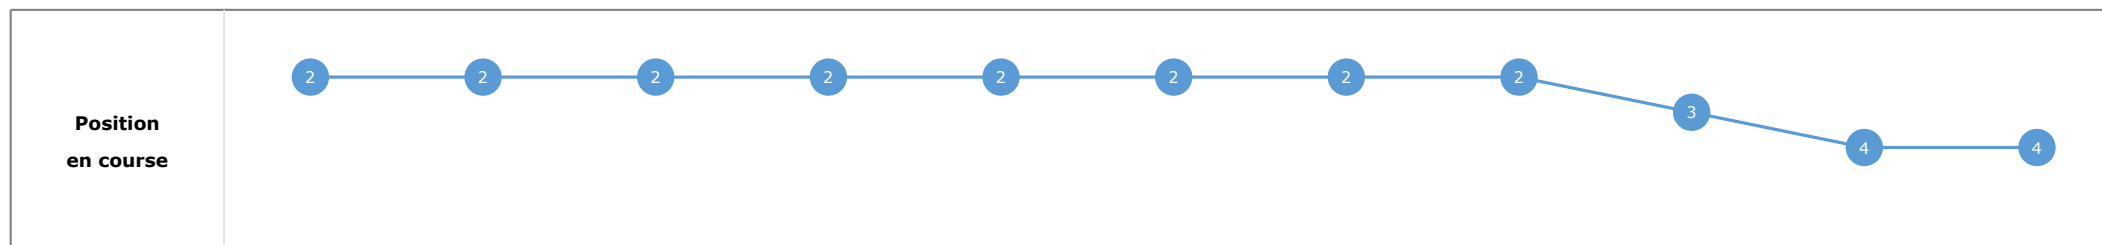

**Statistiques Tracking
PARISLONGCHAMP
C1 - PRIX D'ARGENTEUIL - 2100m
dimanche 14 mai 2023 - 00:00
Redk du 1er: 1'03"06**

Cheval **PRINCE DE MONTFORT**
Jockey **C. DEMURO**
Rang d'arrivée **4**
Temps de parcours **02:12.90** redk : **1'03"29**
Tronçon le plus rapide **00:12.09** (tronçon 400m - 200m)
Vitesse maximale **62,75** (tronçon 1200m - 1000m)
Vitesse moyenne **56,8**

Données de tracking

Tronçons de 200m	DEP 2000m	2000m 1800m	1800m 1600m	1600m 1400m	1400m 1200m	1200m 1000m	1000m 800m	800m 600m	600m 400m	400m 200m	200m ARR
Temps de parcours	00:08.73	00:21.81	00:35.01	00:47.54	00:59.64	01:11.44	01:23.81	01:36.28	01:48.42	02:00.52	02:12.90
Temps du tronçon	00:08.73	00:13.07	00:13.19	00:12.53	00:12.09	00:11.79	00:12.37	00:12.47	00:12.13	00:12.09	00:12.38
Vitesse moyenne	39,5	54,8	54,6	57,7	59,3	60,9	58,1	58	60	59,6	57,7