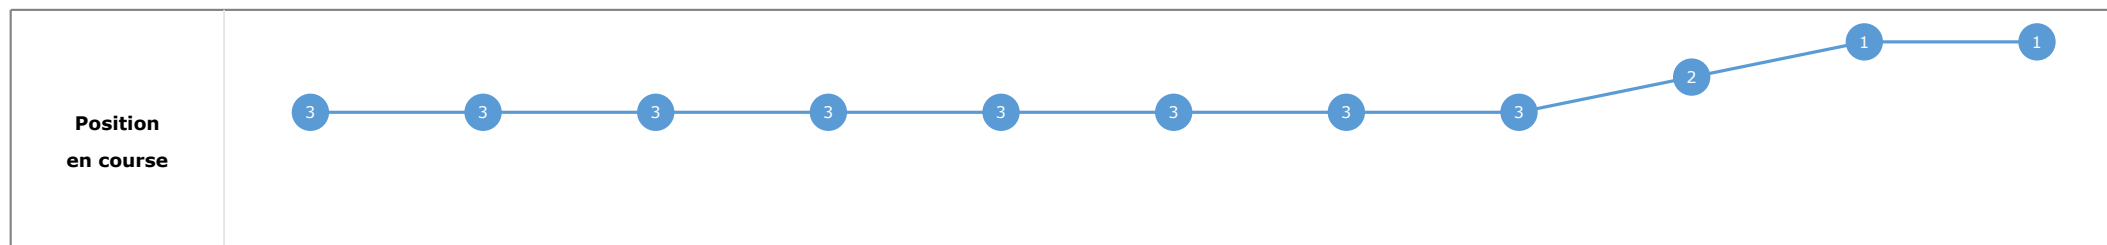

**Statistiques Tracking
PARISLONGCHAMP
C1 - PRIX D'ARGENTEUIL - 2100m
dimanche 14 mai 2023 - 00:00
Redk du 1er: 1'03"06**

Cheval **CENTRICAL**
Jockey **A. POUCHIN**
Rang d'arrivée **1**
Temps de parcours **02:12.43** redk : **1'03"06**
Tronçon le plus rapide **00:11.74** (tronçon 400m - 200m)
Vitesse maximale **63,36** (tronçon 1200m - 1000m)
Vitesse moyenne **57**

Données de tracking

Tronçons de 200m	DEP 2000m	2000m 1800m	1800m 1600m	1600m 1400m	1400m 1200m	1200m 1000m	1000m 800m	800m 600m	600m 400m	400m 200m	200m ARR
Temps de parcours	00:08.84	00:21.91	00:35.07	00:47.64	00:59.72	01:11.51	01:23.90	01:36.31	01:48.36	02:00.10	02:12.43
Temps du tronçon	00:08.84	00:13.06	00:13.16	00:12.56	00:12.08	00:11.78	00:12.39	00:12.40	00:12.05	00:11.74	00:12.32
Vitesse moyenne	39	54,8	54,9	57,5	59,4	60,4	58	58,1	60,5	61,2	58,8