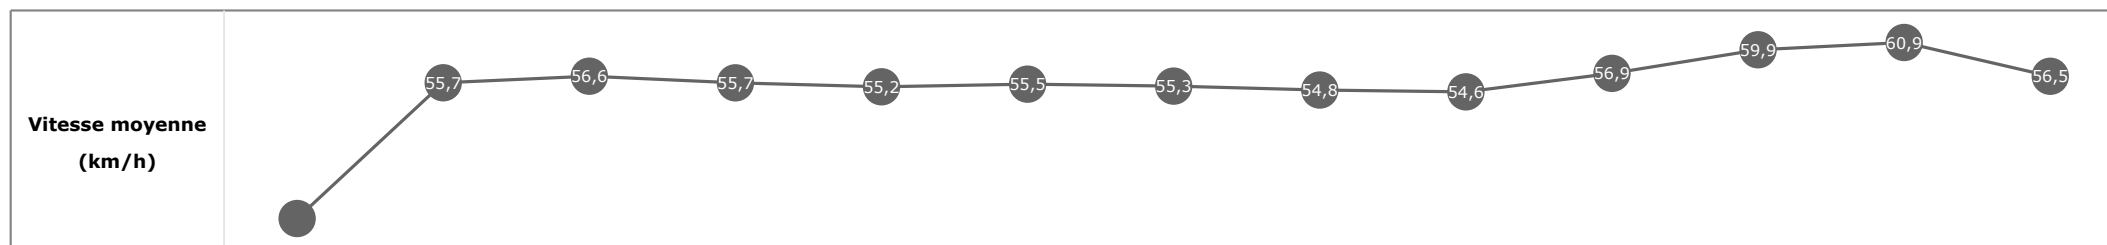

**Données de tracking**

Tronçons de 200m	DEP 2400m	2400m 2200m	2200m 2000m	2000m 1800m	1800m 1600m	1600m 1400m	1400m 1200m	1200m 1000m	1000m 800m	800m 600m	600m 400m	400m 200m	200m ARR
<b>Temps de parcours</b>	<b>00:09.08</b>	<b>00:21.91</b>	<b>00:34.45</b>	<b>00:47.37</b>	<b>01:00.39</b>	<b>01:13.47</b>	<b>01:26.53</b>	<b>01:39.79</b>	<b>01:52.95</b>	<b>02:05.86</b>	<b>02:18.09</b>	<b>02:30.06</b>	<b>02:42.94</b>
Temps du tronçon	00:09.08	00:12.83	00:12.53	00:12.92	00:13.02	00:13.08	00:13.05	00:13.26	00:13.16	00:12.90	00:12.23	00:11.96	00:12.87
<b>Vitesse moyenne</b>	39,7	56	57,7	55,7	55,3	55,5	55,9	54,5	54,8	55,9	58,8	60,4	56

**Données de tracking**

Tronçons de 200m	DEP 2400m	2400m 2200m	2200m 2000m	2000m 1800m	1800m 1600m	1600m 1400m	1400m 1200m	1200m 1000m	1000m 800m	800m 600m	600m 400m	400m 200m	200m ARR
<b>Temps de parcours</b>	<b>00:09.33</b>	<b>00:22.29</b>	<b>00:35.01</b>	<b>00:47.93</b>	<b>01:01.05</b>	<b>01:14.06</b>	<b>01:27.11</b>	<b>01:40.40</b>	<b>01:53.62</b>	<b>02:06.46</b>	<b>02:18.42</b>	<b>02:30.34</b>	<b>02:43.06</b>
Temps du tronçon	00:09.33	00:12.96	00:12.71	00:12.91	00:13.12	00:13.01	00:13.05	00:13.28	00:13.22	00:12.84	00:11.96	00:11.91	00:12.71
<b>Vitesse moyenne</b>	38,4	55,7	56,6	55,7	55,2	55,5	55,3	54,8	54,6	56,9	59,9	60,9	56,5