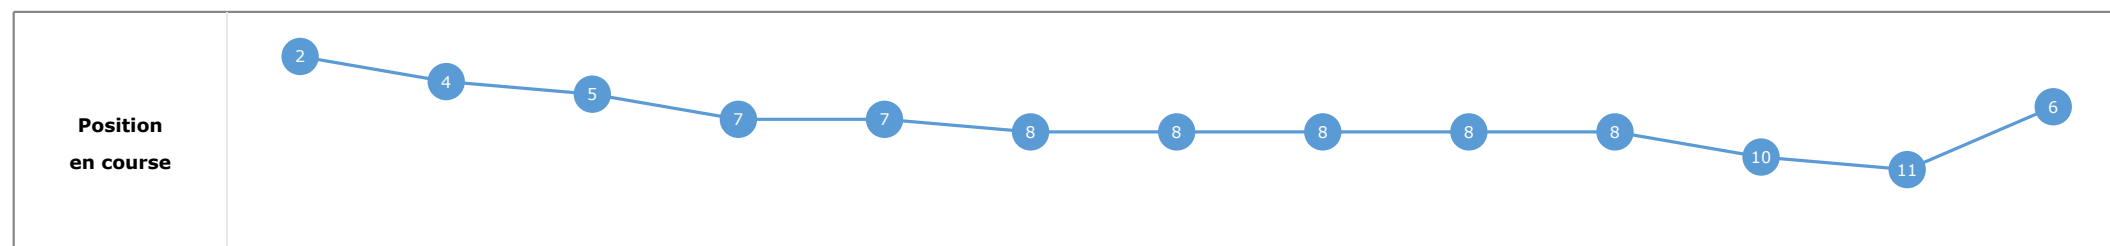

**Statistiques Tracking
PARISLONGCHAMP
C4 - PRIX DU PANTHEON - 2500m
dimanche 14 mai 2023 - 00:00
Redk du 1er: 1'04"75**

Cheval **UTAMARO**
Jockey **M. FOREST**
Rang d'arrivée **6**
Temps de parcours **02:42.21** redk : **1'04"88**
Tronçon le plus rapide **00:11.88** (tronçon 400m - 200m)
Vitesse maximale **63,00** (tronçon 200m - ARR)
Vitesse moyenne **55,6**

Données de tracking

Tronçons de 200m	DEP 2400m	2400m 2200m	2200m 2000m	2000m 1800m	1800m 1600m	1600m 1400m	1400m 1200m	1200m 1000m	1000m 800m	800m 600m	600m 400m	400m 200m	200m ARR
Temps de parcours	00:08.98	00:21.90	00:34.61	00:47.83	01:00.90	01:13.87	01:26.97	01:40.25	01:53.45	02:06.33	02:18.37	02:30.26	02:42.21
Temps du tronçon	00:08.98	00:12.92	00:12.71	00:13.21	00:13.06	00:12.97	00:13.09	00:13.28	00:13.19	00:12.88	00:12.04	00:11.88	00:11.95
Vitesse moyenne	40,2	55,6	56,6	54,8	54,9	55,7	55,1	54,6	54,7	56	60,1	60,6	59,9