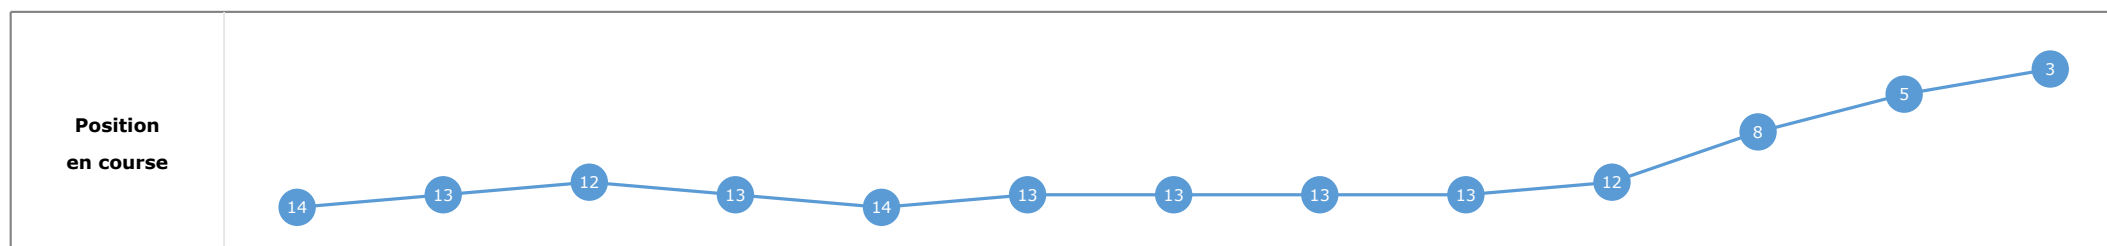

**Statistiques Tracking
PARISLONGCHAMP
C4 - PRIX DU PANTHEON - 2500m
dimanche 14 mai 2023 - 00:00
Redk du 1er: 1'04"75**

Cheval **BERKANE**
Jockey **C. SOUMILLON**
Rang d'arrivée **3**
Temps de parcours **02:42.07** redk : **1'04"82**
Tronçon le plus rapide **00:11.61** (tronçon 400m - 200m)
Vitesse maximale **64,55** (tronçon 600m - 400m)
Vitesse moyenne **55,6**

Données de tracking

Tronçons de 200m	DEP 2400m	2400m 2200m	2200m 2000m	2000m 1800m	1800m 1600m	1600m 1400m	1400m 1200m	1200m 1000m	1000m 800m	800m 600m	600m 400m	400m 200m	200m ARR
Temps de parcours	00:09.75	00:22.45	00:35.18	00:48.40	01:01.51	01:14.41	01:27.46	01:40.71	01:53.87	02:06.67	02:18.33	02:29.95	02:42.07
Temps du tronçon	00:09.75	00:12.69	00:12.72	00:13.22	00:13.10	00:12.90	00:13.04	00:13.24	00:13.15	00:12.80	00:11.65	00:11.61	00:12.12
Vitesse moyenne	37,2	56,8	56,4	54,4	55	55,8	55,5	54,2	54,9	56,5	61,5	62,5	59,3