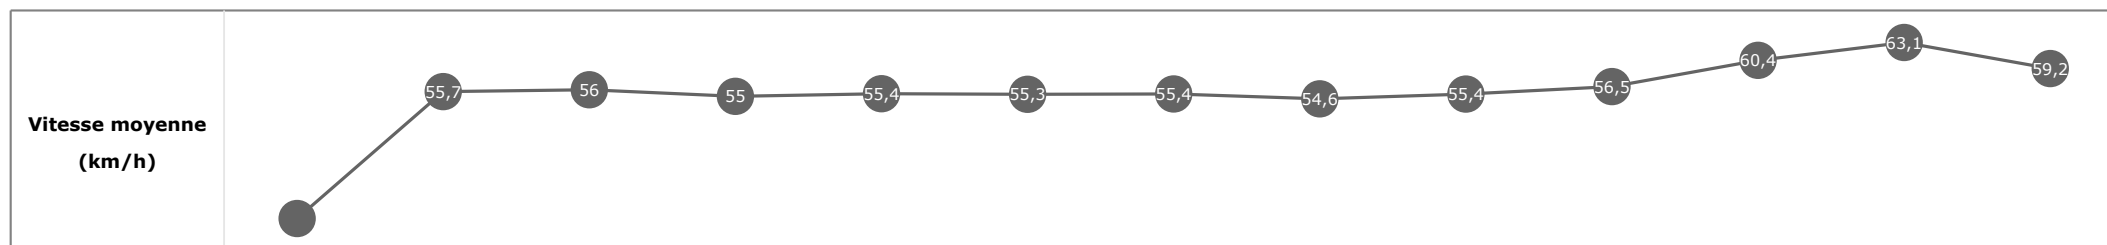

**Données de tracking**

Tronçons de 200m	DEP 2400m	2400m 2200m	2200m 2000m	2000m 1800m	1800m 1600m	1600m 1400m	1400m 1200m	1200m 1000m	1000m 800m	800m 600m	600m 400m	400m 200m	200m ARR
<b>Temps de parcours</b>	<b>00:09.05</b>	<b>00:21.90</b>	<b>00:34.82</b>	<b>00:47.93</b>	<b>01:00.93</b>	<b>01:13.78</b>	<b>01:26.90</b>	<b>01:40.12</b>	<b>01:53.32</b>	<b>02:06.17</b>	<b>02:18.25</b>	<b>02:30.02</b>	<b>02:42.47</b>
Temps du tronçon	00:09.05	00:12.84	00:12.92	00:13.10	00:13.00	00:12.84	00:13.11	00:13.22	00:13.20	00:12.84	00:12.08	00:11.76	00:12.44
<b>Vitesse moyenne</b>	40,1	55,9	55,6	54,9	55,8	56	54,7	54,5	54,6	56,6	59,8	60,9	58,1

**Données de tracking**

Tronçons de 200m	DEP 2400m	2400m 2200m	2200m 2000m	2000m 1800m	1800m 1600m	1600m 1400m	1400m 1200m	1200m 1000m	1000m 800m	800m 600m	600m 400m	400m 200m	200m ARR
<b>Temps de parcours</b>	<b>00:09.87</b>	<b>00:22.79</b>	<b>00:35.67</b>	<b>00:48.77</b>	<b>01:01.78</b>	<b>01:14.88</b>	<b>01:27.92</b>	<b>01:41.21</b>	<b>01:54.27</b>	<b>02:07.14</b>	<b>02:19.00</b>	<b>02:30.46</b>	<b>02:42.60</b>
Temps du tronçon	00:09.87	00:12.91	00:12.88	00:13.10	00:13.00	00:13.09	00:13.04	00:13.29	00:13.06	00:12.87	00:11.86	00:11.45	00:12.13
<b>Vitesse moyenne</b>	36,6	55,7	56	55	55,4	55,3	55,4	54,6	55,4	56,5	60,4	63,1	59,2