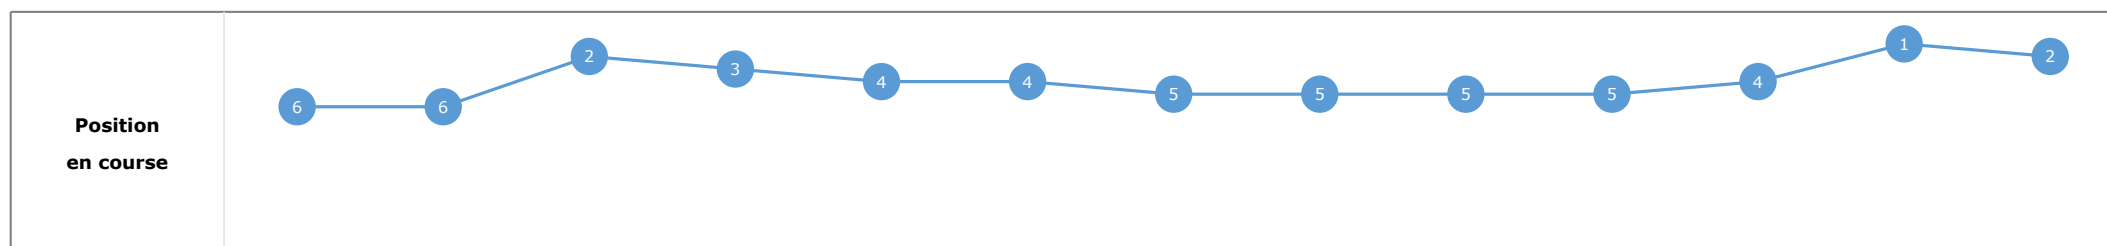

**Statistiques Tracking
PARISLONGCHAMP
C4 - PRIX DU PANTHEON - 2500m
dimanche 14 mai 2023 - 00:00
Redk du 1er: 1'04"75**

Cheval **MYKISS**
Jockey **A. LEMAITRE**
Rang d'arrivée **2**
Temps de parcours **02:41.99** redk : **1'04"79**
Tronçon le plus rapide **00:11.65** (tronçon 400m - 200m)
Vitesse maximale **62,96** (tronçon 400m - 200m)
Vitesse moyenne **55,7**

Données de tracking

Tronçons de 200m	DEP 2400m	2400m 2200m	2200m 2000m	2000m 1800m	1800m 1600m	1600m 1400m	1400m 1200m	1200m 1000m	1000m 800m	800m 600m	600m 400m	400m 200m	200m ARR
Temps de parcours	00:09.10	00:21.91	00:34.43	00:47.47	01:00.58	01:13.61	01:26.71	01:39.93	01:53.18	02:06.07	02:18.14	02:29.80	02:41.99
Temps du tronçon	00:09.10	00:12.81	00:12.51	00:13.04	00:13.11	00:13.02	00:13.09	00:13.22	00:13.25	00:12.89	00:12.06	00:11.65	00:12.18
Vitesse moyenne	39,6	56,1	57,9	55	54,9	55,6	55,2	54,9	54,3	56,4	59,9	61,5	59,1