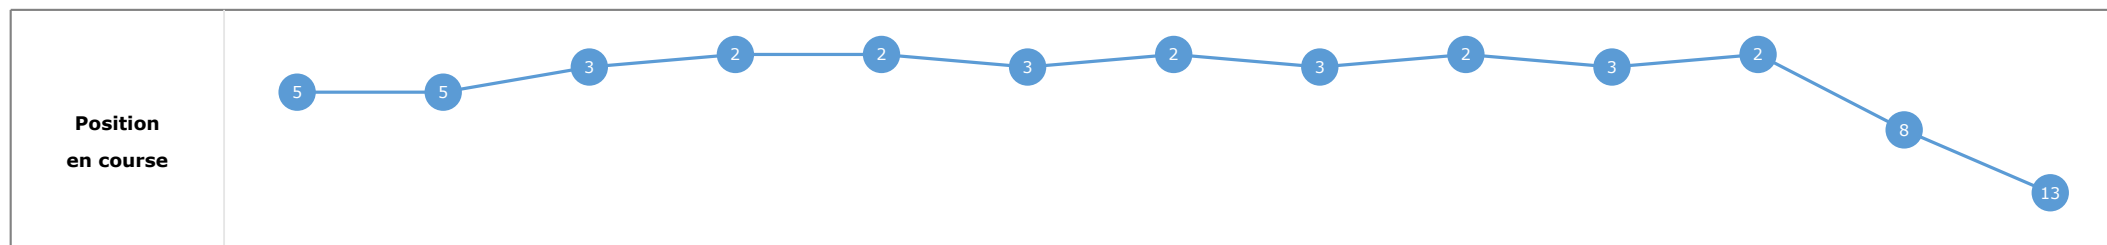

**Statistiques Tracking
PARISLONGCHAMP
C4 - PRIX DU PANTHEON - 2500m
dimanche 14 mai 2023 - 00:00
Redk du 1er: 1'04"75**

Cheval **SITUMELEDEMANDAIS**
Jockey **A. POUCHIN**
Rang d'arrivée **13**
Temps de parcours **02:42.94** redk : **1'05"17**
Tronçon le plus rapide **00:11.96** (tronçon 400m - 200m)
Vitesse maximale **61,34** (tronçon 400m - 200m)
Vitesse moyenne **55,4**

Données de tracking

Tronçons de 200m	DEP 2400m	2400m 2200m	2200m 2000m	2000m 1800m	1800m 1600m	1600m 1400m	1400m 1200m	1200m 1000m	1000m 800m	800m 600m	600m 400m	400m 200m	200m ARR
Temps de parcours	00:09.08	00:21.91	00:34.45	00:47.37	01:00.39	01:13.47	01:26.53	01:39.79	01:52.95	02:05.86	02:18.09	02:30.06	02:42.94
Temps du tronçon	00:09.08	00:12.83	00:12.53	00:12.92	00:13.02	00:13.08	00:13.05	00:13.26	00:13.16	00:12.90	00:12.23	00:11.96	00:12.87
Vitesse moyenne	39,7	56	57,7	55,7	55,3	55,5	55,9	54,5	54,8	55,9	58,8	60,4	56