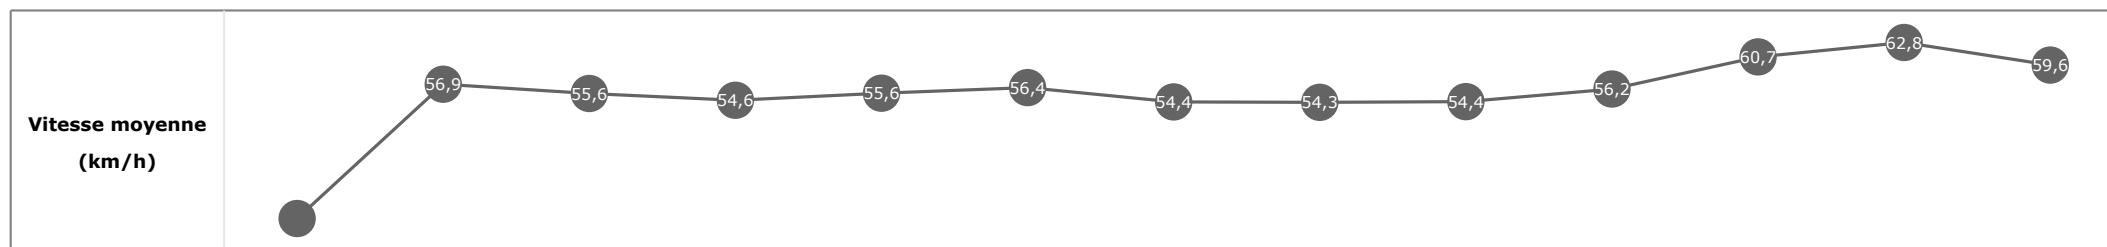

**Données de tracking**

Tronçons de 200m	DEP 2400m	2400m 2200m	2200m 2000m	2000m 1800m	1800m 1600m	1600m 1400m	1400m 1200m	1200m 1000m	1000m 800m	800m 600m	600m 400m	400m 200m	200m ARR
<b>Temps de parcours</b>	<b>00:09.49</b>	<b>00:22.17</b>	<b>00:35.10</b>	<b>00:48.29</b>	<b>01:01.26</b>	<b>01:14.03</b>	<b>01:27.17</b>	<b>01:40.37</b>	<b>01:53.58</b>	<b>02:06.42</b>	<b>02:18.35</b>	<b>02:29.83</b>	<b>02:41.88</b>
Temps du tronçon	00:09.49	00:12.67	00:12.92	00:13.19	00:12.97	00:12.76	00:13.13	00:13.20	00:13.20	00:12.84	00:11.92	00:11.48	00:12.04
<b>Vitesse moyenne</b>	38	56,9	55,6	54,6	55,6	56,4	54,4	54,3	54,4	56,2	60,7	62,8	59,6