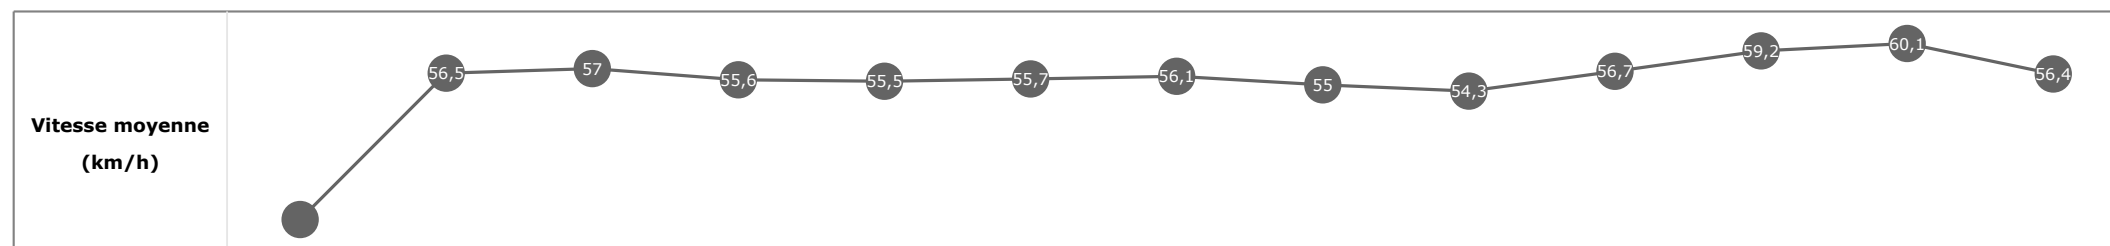

**Données de tracking**

Tronçons de 200m	DEP 2400m	2400m 2200m	2200m 2000m	2000m 1800m	1800m 1600m	1600m 1400m	1400m 1200m	1200m 1000m	1000m 800m	800m 600m	600m 400m	400m 200m	200m ARR
<b>Temps de parcours</b>	<b>00:08.90</b>	<b>00:21.61</b>	<b>00:34.25</b>	<b>00:47.20</b>	<b>01:00.28</b>	<b>01:13.23</b>	<b>01:26.34</b>	<b>01:39.50</b>	<b>01:52.72</b>	<b>02:05.65</b>	<b>02:17.97</b>	<b>02:29.92</b>	<b>02:42.60</b>
Temps du tronçon	00:08.90	00:12.70	00:12.64	00:12.94	00:13.08	00:12.94	00:13.11	00:13.15	00:13.22	00:12.92	00:12.32	00:11.94	00:12.67
<b>Vitesse moyenne</b>	40,4	56,7	57,2	55,4	55,1	55,5	55,3	54,7	54,3	56,4	58,4	60,1	56,9

**Données de tracking**

Tronçons de 200m	DEP 2400m	2400m 2200m	2200m 2000m	2000m 1800m	1800m 1600m	1600m 1400m	1400m 1200m	1200m 1000m	1000m 800m	800m 600m	600m 400m	400m 200m	200m ARR
<b>Temps de parcours</b>	<b>00:09.31</b>	<b>00:22.14</b>	<b>00:34.76</b>	<b>00:47.68</b>	<b>01:00.68</b>	<b>01:13.69</b>	<b>01:26.63</b>	<b>01:39.85</b>	<b>01:53.10</b>	<b>02:05.95</b>	<b>02:18.14</b>	<b>02:30.09</b>	<b>02:42.82</b>
Temps du tronçon	00:09.31	00:12.83	00:12.61	00:12.92	00:12.99	00:13.00	00:12.93	00:13.21	00:13.25	00:12.85	00:12.18	00:11.94	00:12.73
<b>Vitesse moyenne</b>	38,6	56,5	57	55,6	55,5	55,7	56,1	55	54,3	56,7	59,2	60,1	56,4