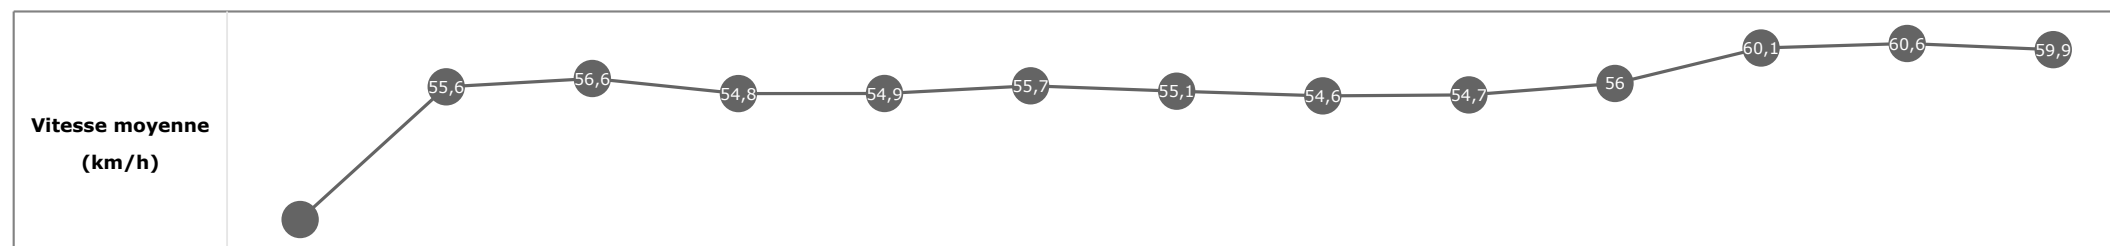

**Données de tracking**

Tronçons de 200m	DEP 2400m	2400m 2200m	2200m 2000m	2000m 1800m	1800m 1600m	1600m 1400m	1400m 1200m	1200m 1000m	1000m 800m	800m 600m	600m 400m	400m 200m	200m ARR
<b>Temps de parcours</b>	<b>00:09.56</b>	<b>00:22.61</b>	<b>00:35.52</b>	<b>00:48.45</b>	<b>01:01.49</b>	<b>01:14.58</b>	<b>01:27.64</b>	<b>01:40.89</b>	<b>01:54.06</b>	<b>02:06.92</b>	<b>02:18.76</b>	<b>02:30.30</b>	<b>02:42.20</b>
Temps du tronçon	00:09.56	00:13.04	00:12.91	00:12.93	00:13.04	00:13.08	00:13.06	00:13.24	00:13.16	00:12.86	00:11.84	00:11.53	00:11.89
<b>Vitesse moyenne</b>	37,9	55	55,7	56	55,1	55,4	55,7	54,6	54,9	56,2	61,2	62,2	60,6

**Données de tracking**

Tronçons de 200m	DEP 2400m	2400m 2200m	2200m 2000m	2000m 1800m	1800m 1600m	1600m 1400m	1400m 1200m	1200m 1000m	1000m 800m	800m 600m	600m 400m	400m 200m	200m ARR
<b>Temps de parcours</b>	<b>00:08.98</b>	<b>00:21.90</b>	<b>00:34.61</b>	<b>00:47.83</b>	<b>01:00.90</b>	<b>01:13.87</b>	<b>01:26.97</b>	<b>01:40.25</b>	<b>01:53.45</b>	<b>02:06.33</b>	<b>02:18.37</b>	<b>02:30.26</b>	<b>02:42.21</b>
Temps du tronçon	00:08.98	00:12.92	00:12.71	00:13.21	00:13.06	00:12.97	00:13.09	00:13.28	00:13.19	00:12.88	00:12.04	00:11.88	00:11.95
<b>Vitesse moyenne</b>	40,2	55,6	56,6	54,8	54,9	55,7	55,1	54,6	54,7	56	60,1	60,6	59,9