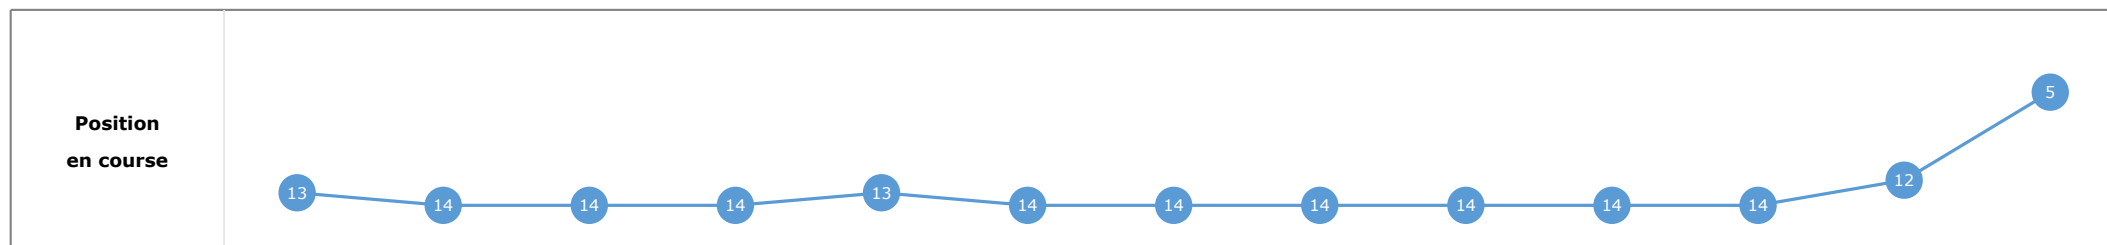

**Statistiques Tracking
PARISLONGCHAMP
C4 - PRIX DU PANTHEON - 2500m
dimanche 14 mai 2023 - 00:00
Redk du 1er: 1'04"75**

Cheval **THUNDERSPEED**
Jockey **M. GUYON**
Rang d'arrivée **5**
Temps de parcours **02:42.20** redk : **1'04"88**
Tronçon le plus rapide **00:11.53** (tronçon 400m - 200m)
Vitesse maximale **64,04** (tronçon 400m - 200m)
Vitesse moyenne **55,7**

Données de tracking

Tronçons de 200m	DEP 2400m	2400m 2200m	2200m 2000m	2000m 1800m	1800m 1600m	1600m 1400m	1400m 1200m	1200m 1000m	1000m 800m	800m 600m	600m 400m	400m 200m	200m ARR
Temps de parcours	00:09.56	00:22.61	00:35.52	00:48.45	01:01.49	01:14.58	01:27.64	01:40.89	01:54.06	02:06.92	02:18.76	02:30.30	02:42.20
Temps du tronçon	00:09.56	00:13.04	00:12.91	00:12.93	00:13.04	00:13.08	00:13.06	00:13.24	00:13.16	00:12.86	00:11.84	00:11.53	00:11.89
Vitesse moyenne	37,9	55	55,7	56	55,1	55,4	55,7	54,6	54,9	56,2	61,2	62,2	60,6