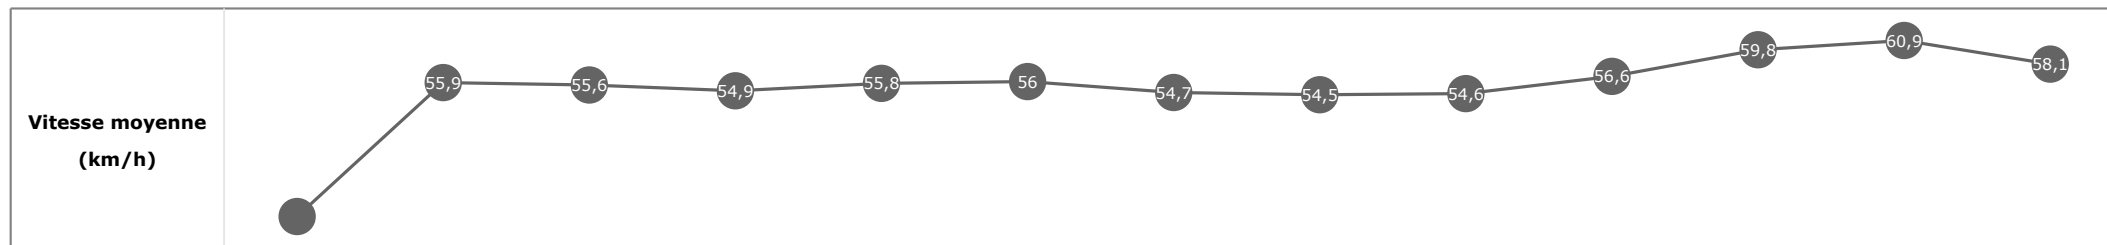

**Statistiques Tracking
PARISLONGCHAMP
C4 - PRIX DU PANTHEON - 2500m
dimanche 14 mai 2023 - 00:00
Redk du 1er: 1'04"75**

Cheval **ALJANAH**
Jockey **ALEX. ROUSSEL**
Rang d'arrivée **9**
Temps de parcours **02:42.47** redk : **1'04"98**
Tronçon le plus rapide **00:11.76** (tronçon 400m - 200m)
Vitesse maximale **62,28** (tronçon 400m - 200m)
Vitesse moyenne **55,5**

Données de tracking

Tronçons de 200m	DEP 2400m	2400m 2200m	2200m 2000m	2000m 1800m	1800m 1600m	1600m 1400m	1400m 1200m	1200m 1000m	1000m 800m	800m 600m	600m 400m	400m 200m	200m ARR
Temps de parcours	00:09.05	00:21.90	00:34.82	00:47.93	01:00.93	01:13.78	01:26.90	01:40.12	01:53.32	02:06.17	02:18.25	02:30.02	02:42.47
Temps du tronçon	00:09.05	00:12.84	00:12.92	00:13.10	00:13.00	00:12.84	00:13.11	00:13.22	00:13.20	00:12.84	00:12.08	00:11.76	00:12.44
Vitesse moyenne	40,1	55,9	55,6	54,9	55,8	56	54,7	54,5	54,6	56,6	59,8	60,9	58,1