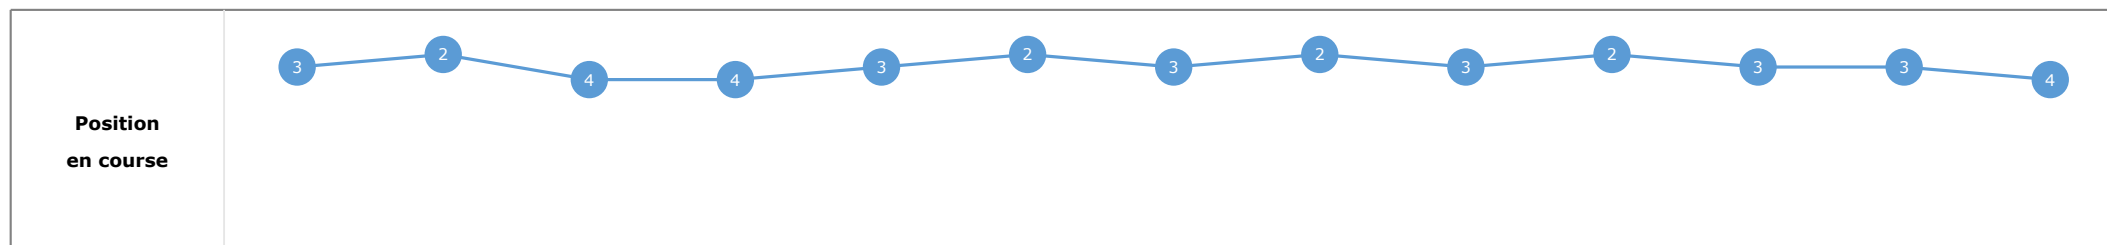

**Statistiques Tracking
PARISLONGCHAMP
C4 - PRIX DU PANTHEON - 2500m
dimanche 14 mai 2023 - 00:00
Redk du 1er: 1'04"75**

Cheval **MATAURI GOLD**
Jockey **F. VERON**
Rang d'arrivée **4**
Temps de parcours **02:42.10** redk : **1'04"84**
Tronçon le plus rapide **00:11.76** (tronçon 400m - 200m)
Vitesse maximale **62,21** (tronçon 400m - 200m)
Vitesse moyenne **55,6**

Données de tracking

Tronçons de 200m	DEP 2400m	2400m 2200m	2200m 2000m	2000m 1800m	1800m 1600m	1600m 1400m	1400m 1200m	1200m 1000m	1000m 800m	800m 600m	600m 400m	400m 200m	200m ARR
Temps de parcours	00:08.98	00:21.77	00:34.49	00:47.53	01:00.57	01:13.46	01:26.55	01:39.77	01:52.98	02:05.85	02:18.12	02:29.89	02:42.10
Temps du tronçon	00:08.98	00:12.78	00:12.72	00:13.04	00:13.03	00:12.88	00:13.09	00:13.22	00:13.21	00:12.86	00:12.27	00:11.76	00:12.21
Vitesse moyenne	40,3	56,4	56,5	55,5	55,1	56,1	55,2	54,5	54,4	56,4	58,4	61,4	58,9