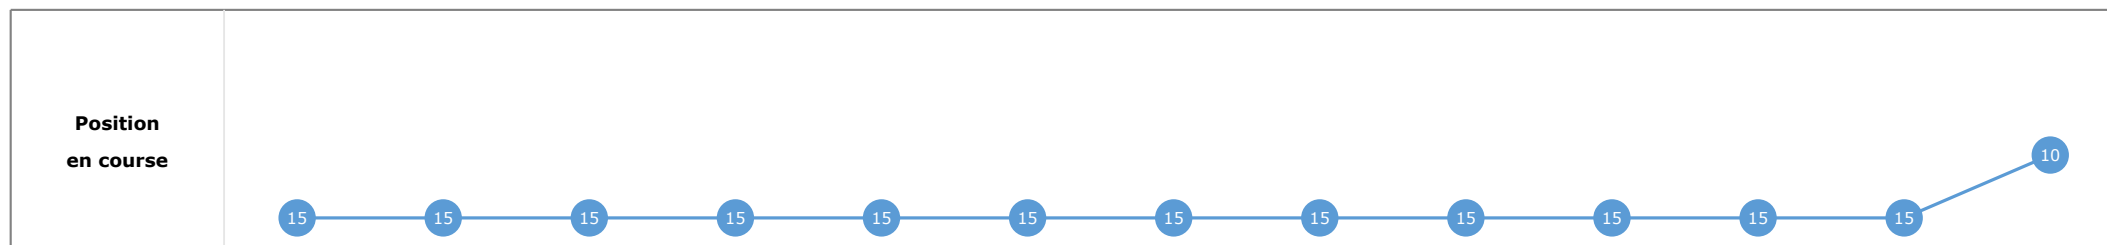

**Statistiques Tracking
PARISLONGCHAMP
C4 - PRIX DU PANTHEON - 2500m
dimanche 14 mai 2023 - 00:00
Redk du 1er: 1'04"75**

Cheval **FLATTEN THE CURVE**
Jockey **E. HARDOUIN**
Rang d'arrivée **10**
Temps de parcours **02:42.60** redk : **1'05"04**
Tronçon le plus rapide **00:11.45** (tronçon 400m - 200m)
Vitesse maximale **64,98** (tronçon 400m - 200m)
Vitesse moyenne **55,5**

Données de tracking

Tronçons de 200m	DEP 2400m	2400m 2200m	2200m 2000m	2000m 1800m	1800m 1600m	1600m 1400m	1400m 1200m	1200m 1000m	1000m 800m	800m 600m	600m 400m	400m 200m	200m ARR
Temps de parcours	00:09.87	00:22.79	00:35.67	00:48.77	01:01.78	01:14.88	01:27.92	01:41.21	01:54.27	02:07.14	02:19.00	02:30.46	02:42.60
Temps du tronçon	00:09.87	00:12.91	00:12.88	00:13.10	00:13.00	00:13.09	00:13.04	00:13.29	00:13.06	00:12.87	00:11.86	00:11.45	00:12.13
Vitesse moyenne	36,6	55,7	56	55	55,4	55,3	55,4	54,6	55,4	56,5	60,4	63,1	59,2