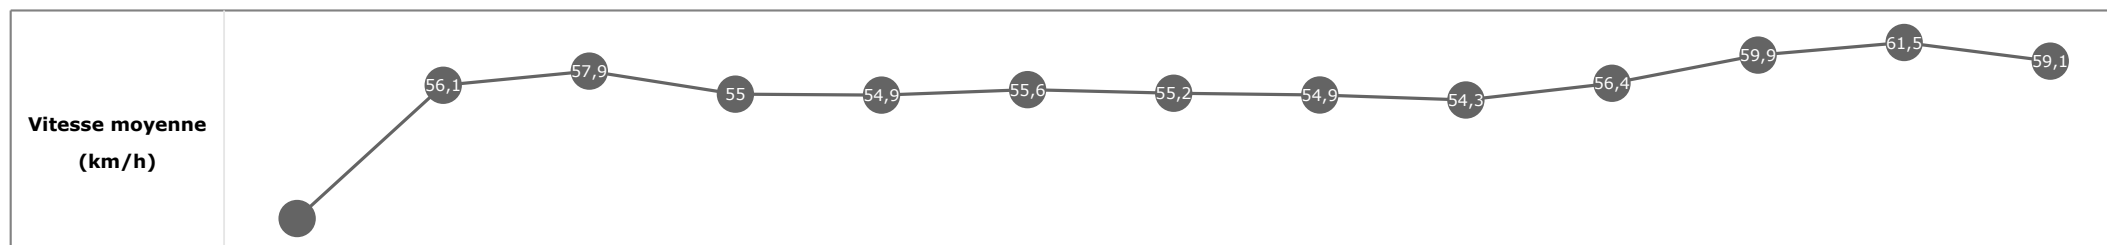

**Données de tracking**

Tronçons de 200m	DEP 2400m	2400m 2200m	2200m 2000m	2000m 1800m	1800m 1600m	1600m 1400m	1400m 1200m	1200m 1000m	1000m 800m	800m 600m	600m 400m	400m 200m	200m ARR
<b>Temps de parcours</b>	<b>00:09.49</b>	<b>00:22.17</b>	<b>00:35.10</b>	<b>00:48.29</b>	<b>01:01.26</b>	<b>01:14.03</b>	<b>01:27.17</b>	<b>01:40.37</b>	<b>01:53.58</b>	<b>02:06.42</b>	<b>02:18.35</b>	<b>02:29.83</b>	<b>02:41.88</b>
Temps du tronçon	00:09.49	00:12.67	00:12.92	00:13.19	00:12.97	00:12.76	00:13.13	00:13.20	00:13.20	00:12.84	00:11.92	00:11.48	00:12.04
<b>Vitesse moyenne</b>	38	56,9	55,6	54,6	55,6	56,4	54,4	54,3	54,4	56,2	60,7	62,8	59,6

**Données de tracking**

Tronçons de 200m	DEP 2400m	2400m 2200m	2200m 2000m	2000m 1800m	1800m 1600m	1600m 1400m	1400m 1200m	1200m 1000m	1000m 800m	800m 600m	600m 400m	400m 200m	200m ARR
<b>Temps de parcours</b>	<b>00:09.10</b>	<b>00:21.91</b>	<b>00:34.43</b>	<b>00:47.47</b>	<b>01:00.58</b>	<b>01:13.61</b>	<b>01:26.71</b>	<b>01:39.93</b>	<b>01:53.18</b>	<b>02:06.07</b>	<b>02:18.14</b>	<b>02:29.80</b>	<b>02:41.99</b>
Temps du tronçon	00:09.10	00:12.81	00:12.51	00:13.04	00:13.11	00:13.02	00:13.09	00:13.22	00:13.25	00:12.89	00:12.06	00:11.65	00:12.18
<b>Vitesse moyenne</b>	39,6	56,1	57,9	55	54,9	55,6	55,2	54,9	54,3	56,4	59,9	61,5	59,1