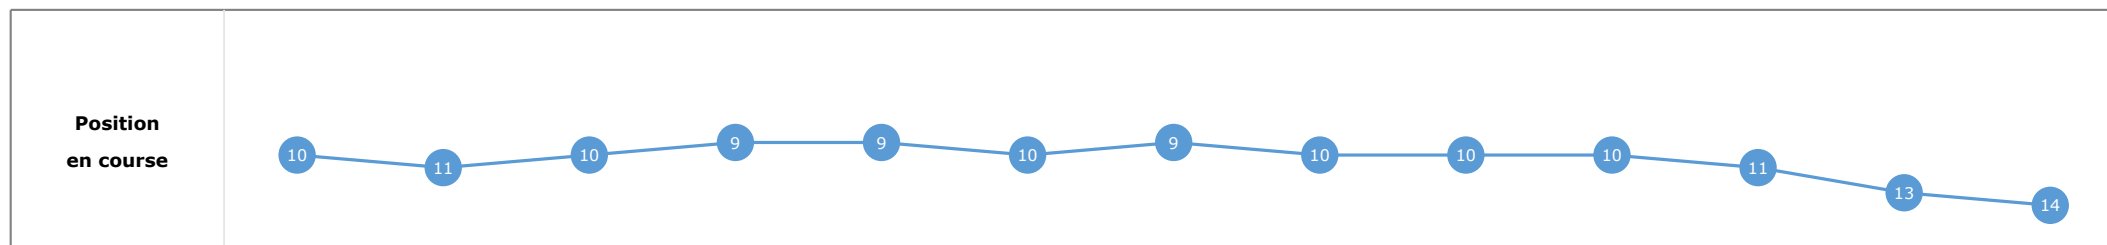

**Statistiques Tracking
PARISLONGCHAMP
C4 - PRIX DU PANTHEON - 2500m
dimanche 14 mai 2023 - 00:00
Redk du 1er: 1'04"75**

Cheval **SANTURIN**
Jockey **M. VELON**
Rang d'arrivée **14**
Temps de parcours **02:43.06** redk : **1'05"22**
Tronçon le plus rapide **00:11.91** (tronçon 400m - 200m)
Vitesse maximale **62,68** (tronçon 600m - 400m)
Vitesse moyenne **55,4**

Données de tracking

Tronçons de 200m	DEP 2400m	2400m 2200m	2200m 2000m	2000m 1800m	1800m 1600m	1600m 1400m	1400m 1200m	1200m 1000m	1000m 800m	800m 600m	600m 400m	400m 200m	200m ARR
Temps de parcours	00:09.33	00:22.29	00:35.01	00:47.93	01:01.05	01:14.06	01:27.11	01:40.40	01:53.62	02:06.46	02:18.42	02:30.34	02:43.06
Temps du tronçon	00:09.33	00:12.96	00:12.71	00:12.91	00:13.12	00:13.01	00:13.05	00:13.28	00:13.22	00:12.84	00:11.96	00:11.91	00:12.71
Vitesse moyenne	38,4	55,7	56,6	55,7	55,2	55,5	55,3	54,8	54,6	56,9	59,9	60,9	56,5