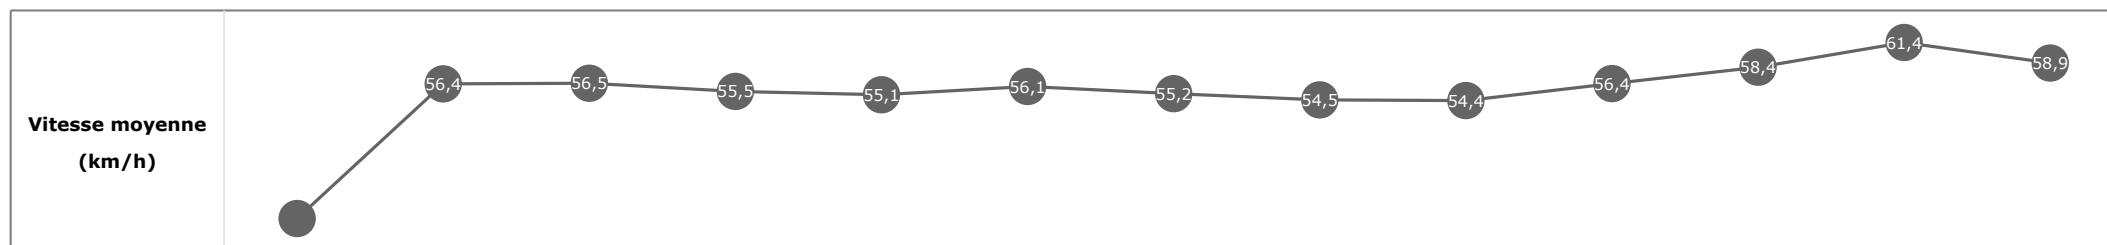

**Données de tracking**

Tronçons de 200m	DEP 2400m	2400m 2200m	2200m 2000m	2000m 1800m	1800m 1600m	1600m 1400m	1400m 1200m	1200m 1000m	1000m 800m	800m 600m	600m 400m	400m 200m	200m ARR
<b>Temps de parcours</b>	<b>00:09.75</b>	<b>00:22.45</b>	<b>00:35.18</b>	<b>00:48.40</b>	<b>01:01.51</b>	<b>01:14.41</b>	<b>01:27.46</b>	<b>01:40.71</b>	<b>01:53.87</b>	<b>02:06.67</b>	<b>02:18.33</b>	<b>02:29.95</b>	<b>02:42.07</b>
Temps du tronçon	00:09.75	00:12.69	00:12.72	00:13.22	00:13.10	00:12.90	00:13.04	00:13.24	00:13.15	00:12.80	00:11.65	00:11.61	00:12.12
<b>Vitesse moyenne</b>	37,2	56,8	56,4	54,4	55	55,8	55,5	54,2	54,9	56,5	61,5	62,5	59,3

**Données de tracking**

Tronçons de 200m	DEP 2400m	2400m 2200m	2200m 2000m	2000m 1800m	1800m 1600m	1600m 1400m	1400m 1200m	1200m 1000m	1000m 800m	800m 600m	600m 400m	400m 200m	200m ARR
<b>Temps de parcours</b>	<b>00:08.98</b>	<b>00:21.77</b>	<b>00:34.49</b>	<b>00:47.53</b>	<b>01:00.57</b>	<b>01:13.46</b>	<b>01:26.55</b>	<b>01:39.77</b>	<b>01:52.98</b>	<b>02:05.85</b>	<b>02:18.12</b>	<b>02:29.89</b>	<b>02:42.10</b>
Temps du tronçon	00:08.98	00:12.78	00:12.72	00:13.04	00:13.03	00:12.88	00:13.09	00:13.22	00:13.21	00:12.86	00:12.27	00:11.76	00:12.21
<b>Vitesse moyenne</b>	40,3	56,4	56,5	55,5	55,1	56,1	55,2	54,5	54,4	56,4	58,4	61,4	58,9