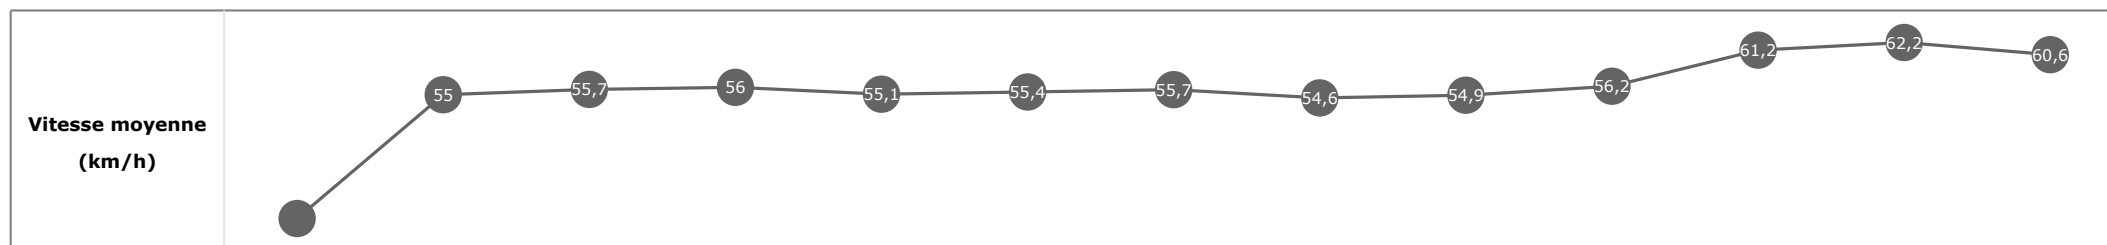

**Données de tracking**

Tronçons de 200m	DEP 2400m	2400m 2200m	2200m 2000m	2000m 1800m	1800m 1600m	1600m 1400m	1400m 1200m	1200m 1000m	1000m 800m	800m 600m	600m 400m	400m 200m	200m ARR
<b>Temps de parcours</b>	<b>00:08.98</b>	<b>00:21.77</b>	<b>00:34.49</b>	<b>00:47.53</b>	<b>01:00.57</b>	<b>01:13.46</b>	<b>01:26.55</b>	<b>01:39.77</b>	<b>01:52.98</b>	<b>02:05.85</b>	<b>02:18.12</b>	<b>02:29.89</b>	<b>02:42.10</b>
Temps du tronçon	00:08.98	00:12.78	00:12.72	00:13.04	00:13.03	00:12.88	00:13.09	00:13.22	00:13.21	00:12.86	00:12.27	00:11.76	00:12.21
<b>Vitesse moyenne</b>	40,3	56,4	56,5	55,5	55,1	56,1	55,2	54,5	54,4	56,4	58,4	61,4	58,9

**Données de tracking**

Tronçons de 200m	DEP 2400m	2400m 2200m	2200m 2000m	2000m 1800m	1800m 1600m	1600m 1400m	1400m 1200m	1200m 1000m	1000m 800m	800m 600m	600m 400m	400m 200m	200m ARR
<b>Temps de parcours</b>	<b>00:09.56</b>	<b>00:22.61</b>	<b>00:35.52</b>	<b>00:48.45</b>	<b>01:01.49</b>	<b>01:14.58</b>	<b>01:27.64</b>	<b>01:40.89</b>	<b>01:54.06</b>	<b>02:06.92</b>	<b>02:18.76</b>	<b>02:30.30</b>	<b>02:42.20</b>
Temps du tronçon	00:09.56	00:13.04	00:12.91	00:12.93	00:13.04	00:13.08	00:13.06	00:13.24	00:13.16	00:12.86	00:11.84	00:11.53	00:11.89
<b>Vitesse moyenne</b>	37,9	55	55,7	56	55,1	55,4	55,7	54,6	54,9	56,2	61,2	62,2	60,6