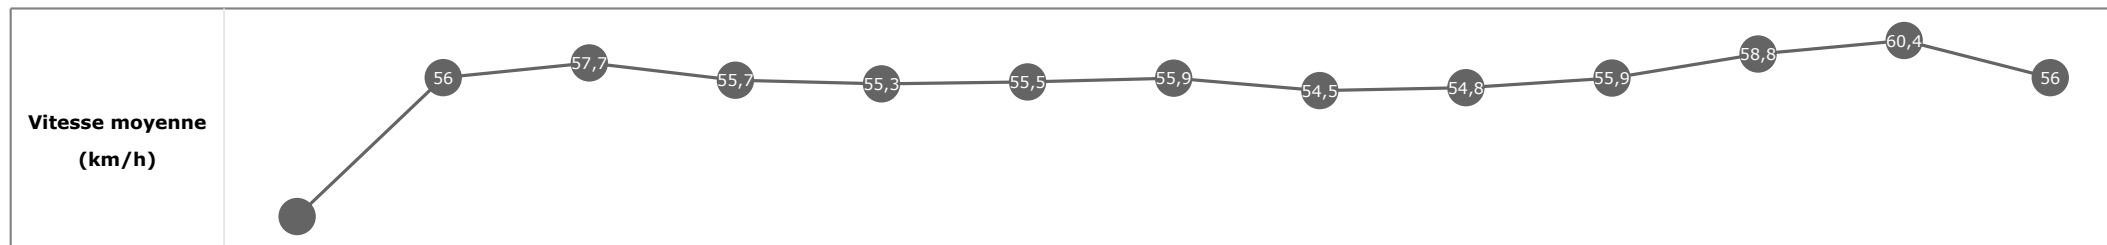

**Statistiques Tracking
PARISLONGCHAMP
C4 - PRIX DU PANTHEON - 2500m
dimanche 14 mai 2023 - 00:00
Redk du 1er: 1'04"75**

Cheval **SITUMELEDEMANDAIS**
Jockey **A. POUCHIN**
Rang d'arrivée **13**
Temps de parcours **02:42.94** redk : **1'05"17**
Tronçon le plus rapide **00:11.96** (tronçon 400m - 200m)
Vitesse maximale **61,34** (tronçon 400m - 200m)
Vitesse moyenne **55,4**

Données de tracking

Tronçons de 200m	DEP 2400m	2400m 2200m	2200m 2000m	2000m 1800m	1800m 1600m	1600m 1400m	1400m 1200m	1200m 1000m	1000m 800m	800m 600m	600m 400m	400m 200m	200m ARR
Temps de parcours	00:09.08	00:21.91	00:34.45	00:47.37	01:00.39	01:13.47	01:26.53	01:39.79	01:52.95	02:05.86	02:18.09	02:30.06	02:42.94
Temps du tronçon	00:09.08	00:12.83	00:12.53	00:12.92	00:13.02	00:13.08	00:13.05	00:13.26	00:13.16	00:12.90	00:12.23	00:11.96	00:12.87
Vitesse moyenne	39,7	56	57,7	55,7	55,3	55,5	55,9	54,5	54,8	55,9	58,8	60,4	56