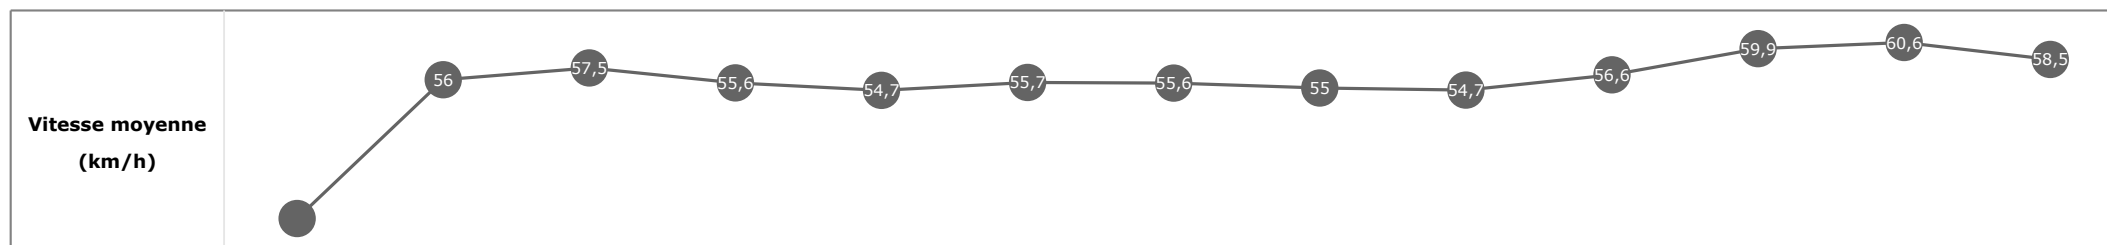

**Données de tracking**

Tronçons de 200m	DEP 2400m	2400m 2200m	2200m 2000m	2000m 1800m	1800m 1600m	1600m 1400m	1400m 1200m	1200m 1000m	1000m 800m	800m 600m	600m 400m	400m 200m	200m ARR
<b>Temps de parcours</b>	<b>00:08.98</b>	<b>00:21.90</b>	<b>00:34.61</b>	<b>00:47.83</b>	<b>01:00.90</b>	<b>01:13.87</b>	<b>01:26.97</b>	<b>01:40.25</b>	<b>01:53.45</b>	<b>02:06.33</b>	<b>02:18.37</b>	<b>02:30.26</b>	<b>02:42.21</b>
Temps du tronçon	00:08.98	00:12.92	00:12.71	00:13.21	00:13.06	00:12.97	00:13.09	00:13.28	00:13.19	00:12.88	00:12.04	00:11.88	00:11.95
<b>Vitesse moyenne</b>	40,2	55,6	56,6	54,8	54,9	55,7	55,1	54,6	54,7	56	60,1	60,6	59,9

**Données de tracking**

Tronçons de 200m	DEP 2400m	2400m 2200m	2200m 2000m	2000m 1800m	1800m 1600m	1600m 1400m	1400m 1200m	1200m 1000m	1000m 800m	800m 600m	600m 400m	400m 200m	200m ARR
<b>Temps de parcours</b>	<b>00:09.29</b>	<b>00:22.17</b>	<b>00:34.74</b>	<b>00:47.66</b>	<b>01:00.80</b>	<b>01:13.78</b>	<b>01:26.84</b>	<b>01:40.14</b>	<b>01:53.35</b>	<b>02:06.19</b>	<b>02:18.25</b>	<b>02:30.14</b>	<b>02:42.45</b>
Temps du tronçon	00:09.29	00:12.88	00:12.56	00:12.92	00:13.13	00:12.97	00:13.06	00:13.29	00:13.21	00:12.83	00:12.06	00:11.88	00:12.30
<b>Vitesse moyenne</b>	38,8	56	57,5	55,6	54,7	55,7	55,6	55	54,7	56,6	59,9	60,6	58,5