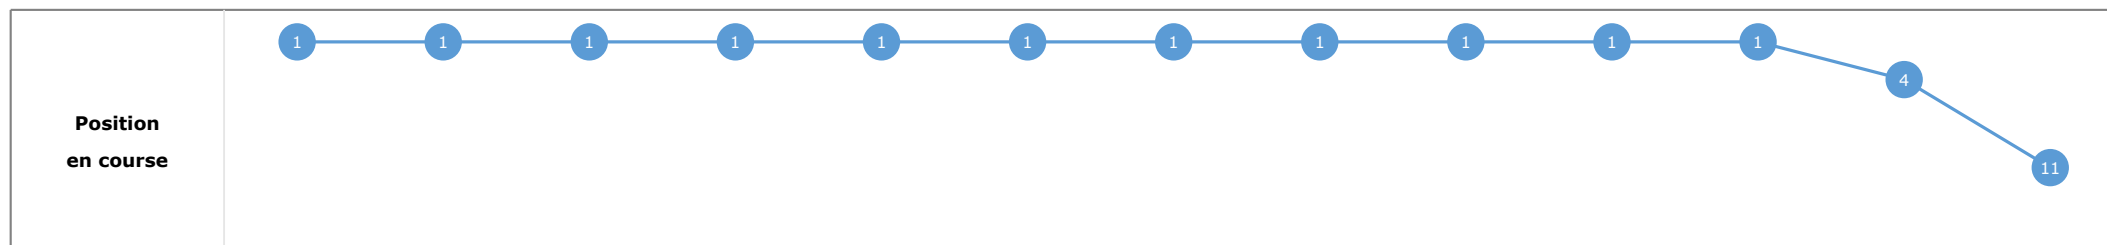

**Statistiques Tracking
PARISLONGCHAMP
C4 - PRIX DU PANTHEON - 2500m
dimanche 14 mai 2023 - 00:00
Redk du 1er: 1'04"75**

Cheval **TAURAN SHAMAN**
Jockey **C. DEMURO**
Rang d'arrivée **11**
Temps de parcours **02:42.60** redk : **1'05"04**
Tronçon le plus rapide **00:11.94** (tronçon 400m - 200m)
Vitesse maximale **61,85** (tronçon 600m - 400m)
Vitesse moyenne **55,4**

Données de tracking

Tronçons de 200m	DEP 2400m	2400m 2200m	2200m 2000m	2000m 1800m	1800m 1600m	1600m 1400m	1400m 1200m	1200m 1000m	1000m 800m	800m 600m	600m 400m	400m 200m	200m ARR
Temps de parcours	00:08.90	00:21.61	00:34.25	00:47.20	01:00.28	01:13.23	01:26.34	01:39.50	01:52.72	02:05.65	02:17.97	02:29.92	02:42.60
Temps du tronçon	00:08.90	00:12.70	00:12.64	00:12.94	00:13.08	00:12.94	00:13.11	00:13.15	00:13.22	00:12.92	00:12.32	00:11.94	00:12.67
Vitesse moyenne	40,4	56,7	57,2	55,4	55,1	55,5	55,3	54,7	54,3	56,4	58,4	60,1	56,9