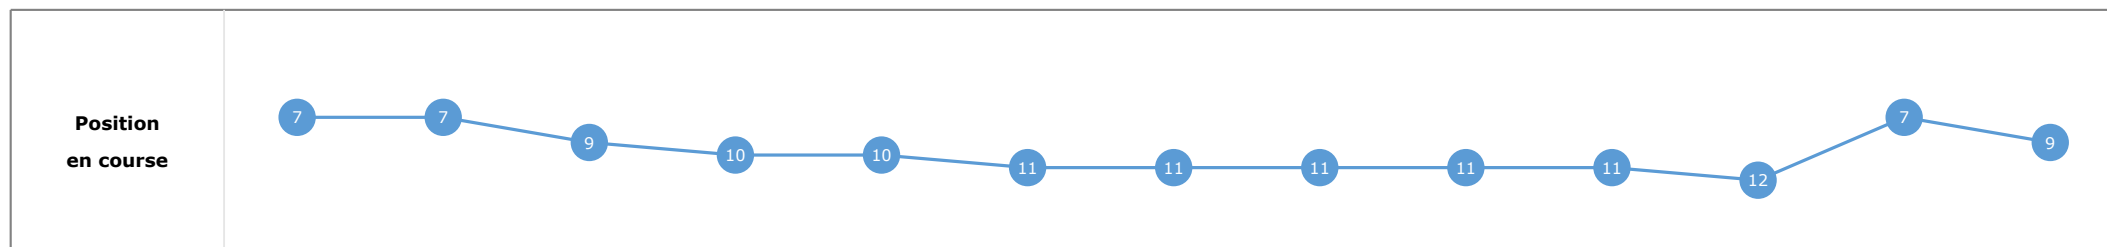

**Statistiques Tracking
PARISLONGCHAMP
C4 - PRIX DU PANTHEON - 2500m
dimanche 14 mai 2023 - 00:00
Redk du 1er: 1'04"75**

Cheval **JOEY UP**
Jockey **J. MOUTARD**
Rang d'arrivée **8**
Temps de parcours **02:42.47** redk : **1'04"98**
Tronçon le plus rapide **00:11.63** (tronçon 400m - 200m)
Vitesse maximale **63,47** (tronçon 400m - 200m)
Vitesse moyenne **55,5**

Données de tracking

Tronçons de 200m	DEP 2400m	2400m 2200m	2200m 2000m	2000m 1800m	1800m 1600m	1600m 1400m	1400m 1200m	1200m 1000m	1000m 800m	800m 600m	600m 400m	400m 200m	200m ARR
Temps de parcours	00:09.25	00:22.11	00:34.88	00:48.13	01:01.19	01:14.12	01:27.22	01:40.49	01:53.69	02:06.56	02:18.42	02:30.06	02:42.47
Temps du tronçon	00:09.25	00:12.85	00:12.77	00:13.24	00:13.06	00:12.92	00:13.10	00:13.26	00:13.20	00:12.87	00:11.86	00:11.63	00:12.40
Vitesse moyenne	39,3	55,8	56,5	54,2	55,3	55,6	55	54,6	54,5	56,5	60,4	62,2	58