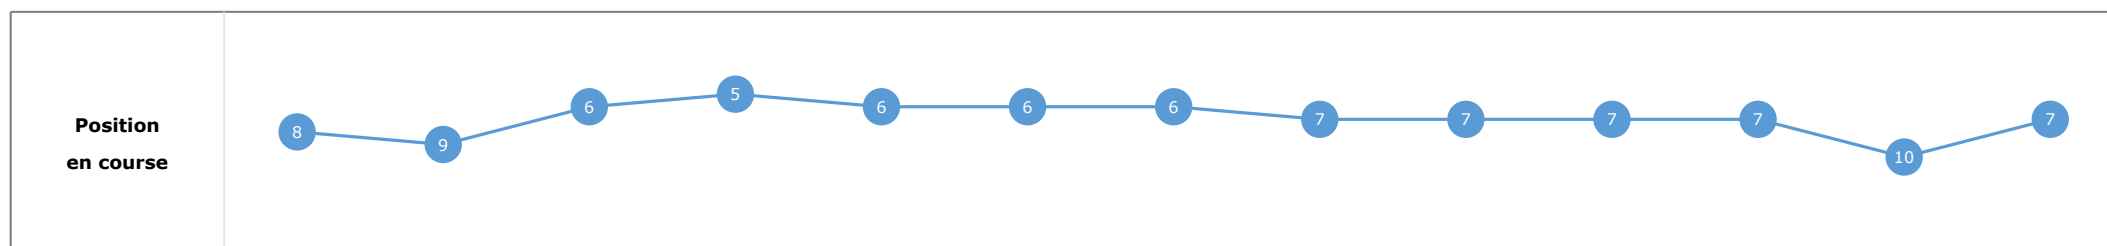

**Statistiques Tracking
PARISLONGCHAMP
C4 - PRIX DU PANTHEON - 2500m
dimanche 14 mai 2023 - 00:00
Redk du 1er: 1'04"75**

Cheval **STALLONE**
Jockey **T. BACHELOT**
Rang d'arrivée **7**
Temps de parcours **02:42.45** redk : **1'04"98**
Tronçon le plus rapide **00:11.88** (tronçon 400m - 200m)
Vitesse maximale **61,81** (tronçon 600m - 400m)
Vitesse moyenne **55,6**

Données de tracking

Tronçons de 200m	DEP 2400m	2400m 2200m	2200m 2000m	2000m 1800m	1800m 1600m	1600m 1400m	1400m 1200m	1200m 1000m	1000m 800m	800m 600m	600m 400m	400m 200m	200m ARR
Temps de parcours	00:09.29	00:22.17	00:34.74	00:47.66	01:00.80	01:13.78	01:26.84	01:40.14	01:53.35	02:06.19	02:18.25	02:30.14	02:42.45
Temps du tronçon	00:09.29	00:12.88	00:12.56	00:12.92	00:13.13	00:12.97	00:13.06	00:13.29	00:13.21	00:12.83	00:12.06	00:11.88	00:12.30
Vitesse moyenne	38,8	56	57,5	55,6	54,7	55,7	55,6	55	54,7	56,6	59,9	60,6	58,5