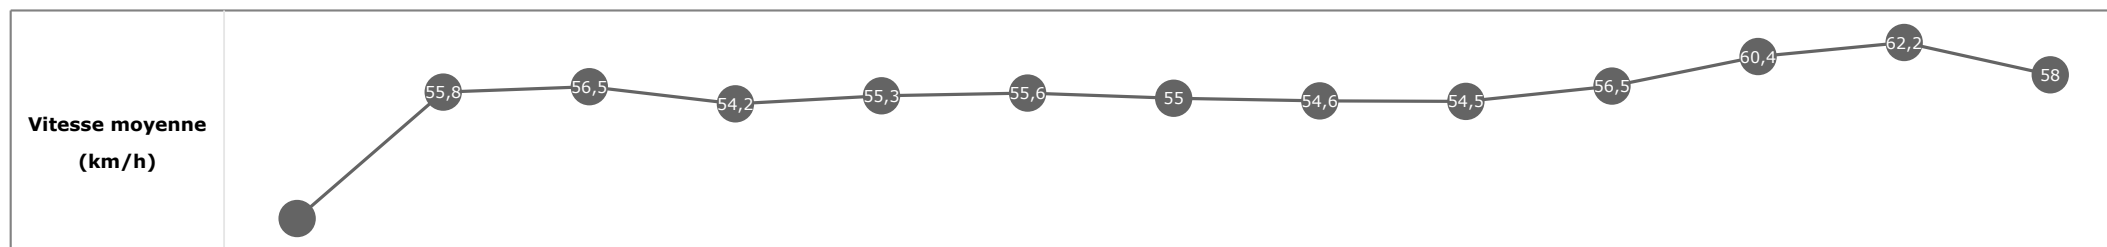

**Données de tracking**

Tronçons de 200m	DEP 2400m	2400m 2200m	2200m 2000m	2000m 1800m	1800m 1600m	1600m 1400m	1400m 1200m	1200m 1000m	1000m 800m	800m 600m	600m 400m	400m 200m	200m ARR
<b>Temps de parcours</b>	<b>00:09.29</b>	<b>00:22.17</b>	<b>00:34.74</b>	<b>00:47.66</b>	<b>01:00.80</b>	<b>01:13.78</b>	<b>01:26.84</b>	<b>01:40.14</b>	<b>01:53.35</b>	<b>02:06.19</b>	<b>02:18.25</b>	<b>02:30.14</b>	<b>02:42.45</b>
Temps du tronçon	00:09.29	00:12.88	00:12.56	00:12.92	00:13.13	00:12.97	00:13.06	00:13.29	00:13.21	00:12.83	00:12.06	00:11.88	00:12.30
<b>Vitesse moyenne</b>	38,8	56	57,5	55,6	54,7	55,7	55,6	55	54,7	56,6	59,9	60,6	58,5

**Données de tracking**

Tronçons de 200m	DEP 2400m	2400m 2200m	2200m 2000m	2000m 1800m	1800m 1600m	1600m 1400m	1400m 1200m	1200m 1000m	1000m 800m	800m 600m	600m 400m	400m 200m	200m ARR
<b>Temps de parcours</b>	<b>00:09.25</b>	<b>00:22.11</b>	<b>00:34.88</b>	<b>00:48.13</b>	<b>01:01.19</b>	<b>01:14.12</b>	<b>01:27.22</b>	<b>01:40.49</b>	<b>01:53.69</b>	<b>02:06.56</b>	<b>02:18.42</b>	<b>02:30.06</b>	<b>02:42.47</b>
Temps du tronçon	00:09.25	00:12.85	00:12.77	00:13.24	00:13.06	00:12.92	00:13.10	00:13.26	00:13.20	00:12.87	00:11.86	00:11.63	00:12.40
<b>Vitesse moyenne</b>	39,3	55,8	56,5	54,2	55,3	55,6	55	54,6	54,5	56,5	60,4	62,2	58