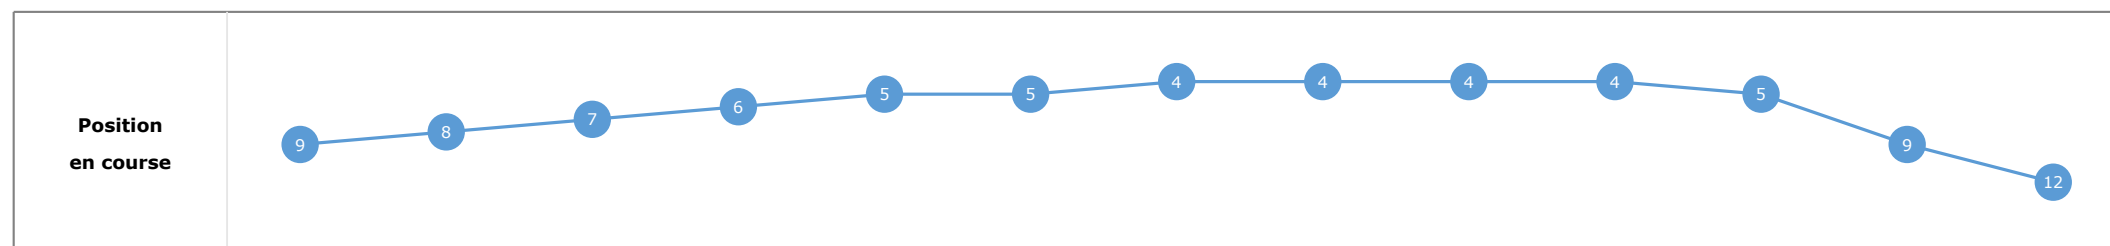

**Statistiques Tracking
PARISLONGCHAMP
C4 - PRIX DU PANTHEON - 2500m
dimanche 14 mai 2023 - 00:00
Redk du 1er: 1'04"75**

Cheval **LOUVAGNY**
Jockey **G. MOSSE**
Rang d'arrivée **12**
Temps de parcours **02:42.82** redk : **1'05"13**
Tronçon le plus rapide **00:11.94** (tronçon 400m - 200m)
Vitesse maximale **61,38** (tronçon 600m - 400m)
Vitesse moyenne **55,4**

Données de tracking

Tronçons de 200m	DEP 2400m	2400m 2200m	2200m 2000m	2000m 1800m	1800m 1600m	1600m 1400m	1400m 1200m	1200m 1000m	1000m 800m	800m 600m	600m 400m	400m 200m	200m ARR
Temps de parcours	00:09.31	00:22.14	00:34.76	00:47.68	01:00.68	01:13.69	01:26.63	01:39.85	01:53.10	02:05.95	02:18.14	02:30.09	02:42.82
Temps du tronçon	00:09.31	00:12.83	00:12.61	00:12.92	00:12.99	00:13.00	00:12.93	00:13.21	00:13.25	00:12.85	00:12.18	00:11.94	00:12.73
Vitesse moyenne	38,6	56,5	57	55,6	55,5	55,7	56,1	55	54,3	56,7	59,2	60,1	56,4