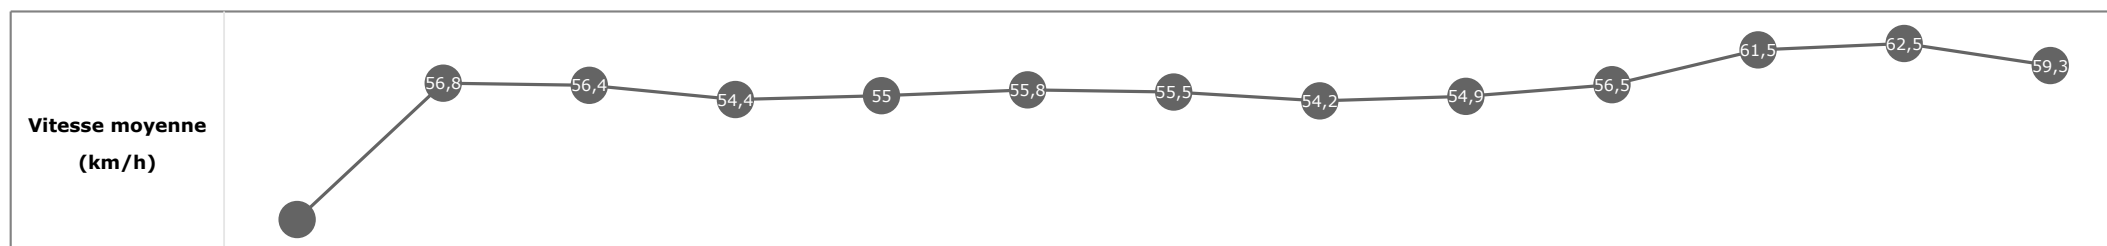

**Données de tracking**

Tronçons de 200m	DEP 2400m	2400m 2200m	2200m 2000m	2000m 1800m	1800m 1600m	1600m 1400m	1400m 1200m	1200m 1000m	1000m 800m	800m 600m	600m 400m	400m 200m	200m ARR
<b>Temps de parcours</b>	<b>00:09.49</b>	<b>00:22.17</b>	<b>00:35.10</b>	<b>00:48.29</b>	<b>01:01.26</b>	<b>01:14.03</b>	<b>01:27.17</b>	<b>01:40.37</b>	<b>01:53.58</b>	<b>02:06.42</b>	<b>02:18.35</b>	<b>02:29.83</b>	<b>02:41.88</b>
Temps du tronçon	00:09.49	00:12.67	00:12.92	00:13.19	00:12.97	00:12.76	00:13.13	00:13.20	00:13.20	00:12.84	00:11.92	00:11.48	00:12.04
<b>Vitesse moyenne</b>	38	56,9	55,6	54,6	55,6	56,4	54,4	54,3	54,4	56,2	60,7	62,8	59,6

**Données de tracking**

Tronçons de 200m	DEP 2400m	2400m 2200m	2200m 2000m	2000m 1800m	1800m 1600m	1600m 1400m	1400m 1200m	1200m 1000m	1000m 800m	800m 600m	600m 400m	400m 200m	200m ARR
<b>Temps de parcours</b>	<b>00:09.10</b>	<b>00:21.91</b>	<b>00:34.43</b>	<b>00:47.47</b>	<b>01:00.58</b>	<b>01:13.61</b>	<b>01:26.71</b>	<b>01:39.93</b>	<b>01:53.18</b>	<b>02:06.07</b>	<b>02:18.14</b>	<b>02:29.80</b>	<b>02:41.99</b>
Temps du tronçon	00:09.10	00:12.81	00:12.51	00:13.04	00:13.11	00:13.02	00:13.09	00:13.22	00:13.25	00:12.89	00:12.06	00:11.65	00:12.18
<b>Vitesse moyenne</b>	39,6	56,1	57,9	55	54,9	55,6	55,2	54,9	54,3	56,4	59,9	61,5	59,1

**Données de tracking**

Tronçons de 200m	DEP 2400m	2400m 2200m	2200m 2000m	2000m 1800m	1800m 1600m	1600m 1400m	1400m 1200m	1200m 1000m	1000m 800m	800m 600m	600m 400m	400m 200m	200m ARR
<b>Temps de parcours</b>	<b>00:09.75</b>	<b>00:22.45</b>	<b>00:35.18</b>	<b>00:48.40</b>	<b>01:01.51</b>	<b>01:14.41</b>	<b>01:27.46</b>	<b>01:40.71</b>	<b>01:53.87</b>	<b>02:06.67</b>	<b>02:18.33</b>	<b>02:29.95</b>	<b>02:42.07</b>
Temps du tronçon	00:09.75	00:12.69	00:12.72	00:13.22	00:13.10	00:12.90	00:13.04	00:13.24	00:13.15	00:12.80	00:11.65	00:11.61	00:12.12
<b>Vitesse moyenne</b>	37,2	56,8	56,4	54,4	55	55,8	55,5	54,2	54,9	56,5	61,5	62,5	59,3