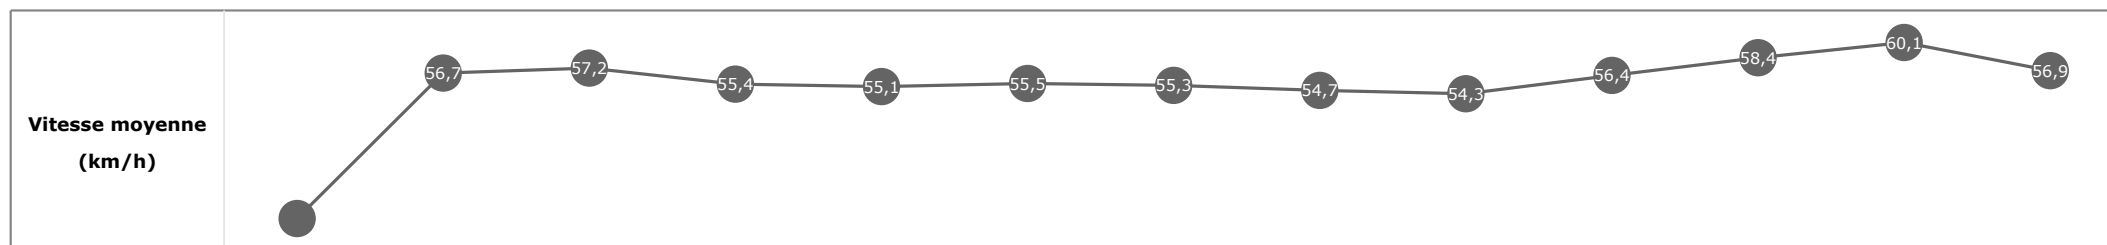

**Statistiques Tracking
PARISLONGCHAMP
C4 - PRIX DU PANTHEON - 2500m
dimanche 14 mai 2023 - 00:00
Redk du 1er: 1'04"75**

Cheval **TAURAN SHAMAN**
Jockey **C. DEMURO**
Rang d'arrivée **11**
Temps de parcours **02:42.60** redk : **1'05"04**
Tronçon le plus rapide **00:11.94** (tronçon 400m - 200m)
Vitesse maximale **61,85** (tronçon 600m - 400m)
Vitesse moyenne **55,4**

Données de tracking

Tronçons de 200m	DEP 2400m	2400m 2200m	2200m 2000m	2000m 1800m	1800m 1600m	1600m 1400m	1400m 1200m	1200m 1000m	1000m 800m	800m 600m	600m 400m	400m 200m	200m ARR
Temps de parcours	00:08.90	00:21.61	00:34.25	00:47.20	01:00.28	01:13.23	01:26.34	01:39.50	01:52.72	02:05.65	02:17.97	02:29.92	02:42.60
Temps du tronçon	00:08.90	00:12.70	00:12.64	00:12.94	00:13.08	00:12.94	00:13.11	00:13.15	00:13.22	00:12.92	00:12.32	00:11.94	00:12.67
Vitesse moyenne	40,4	56,7	57,2	55,4	55,1	55,5	55,3	54,7	54,3	56,4	58,4	60,1	56,9