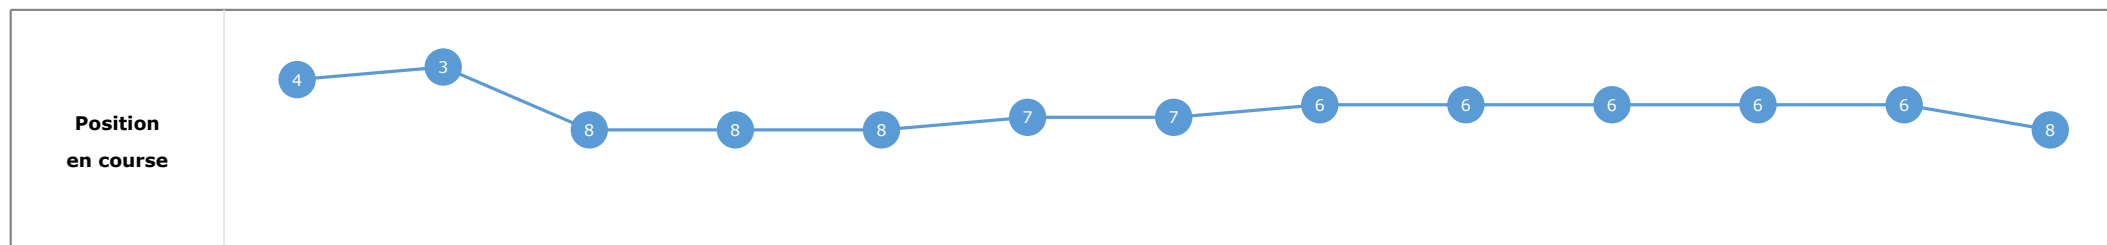

**Statistiques Tracking
PARISLONGCHAMP
C4 - PRIX DU PANTHEON - 2500m
dimanche 14 mai 2023 - 00:00
Redk du 1er: 1'04"75**

Cheval **ALJANAH**
Jockey **ALEX. ROUSSEL**
Rang d'arrivée **9**
Temps de parcours **02:42.47** redk : **1'04"98**
Tronçon le plus rapide **00:11.76** (tronçon 400m - 200m)
Vitesse maximale **62,28** (tronçon 400m - 200m)
Vitesse moyenne **55,5**

Données de tracking

Tronçons de 200m	DEP 2400m	2400m 2200m	2200m 2000m	2000m 1800m	1800m 1600m	1600m 1400m	1400m 1200m	1200m 1000m	1000m 800m	800m 600m	600m 400m	400m 200m	200m ARR
Temps de parcours	00:09.05	00:21.90	00:34.82	00:47.93	01:00.93	01:13.78	01:26.90	01:40.12	01:53.32	02:06.17	02:18.25	02:30.02	02:42.47
Temps du tronçon	00:09.05	00:12.84	00:12.92	00:13.10	00:13.00	00:12.84	00:13.11	00:13.22	00:13.20	00:12.84	00:12.08	00:11.76	00:12.44
Vitesse moyenne	40,1	55,9	55,6	54,9	55,8	56	54,7	54,5	54,6	56,6	59,8	60,9	58,1