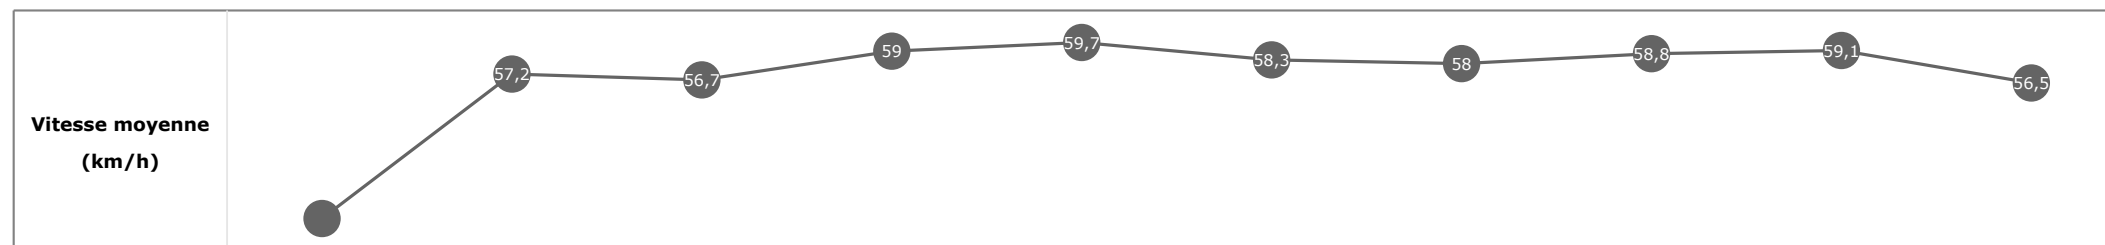

**Statistiques Tracking
PARISLONGCHAMP
C1 - PRIX DE L'OBSERVATOIRE - 2000m
jeudi 18 mai 2023 - 00:00
Redk du 1er: 1'04"02**

Cheval **SERENADE**
Jockey **M. VELON**
Rang d'arrivée **7**
Temps de parcours **02:09.26** redk : **1'04"63**
Tronçon le plus rapide **00:12.14** (tronçon 400m - 200m)
Vitesse maximale **62,10** (tronçon 1200m - 1000m)
Vitesse moyenne **56,5**

Données de tracking

Tronçons de 200m	DEP 1800m	1800m 1600m	1600m 1400m	1400m 1200m	1200m 1000m	1000m 800m	800m 600m	600m 400m	400m 200m	200m ARR
Temps de parcours	00:16.44	00:29.05	00:41.84	00:54.34	01:06.70	01:19.43	01:31.92	01:44.34	01:56.48	02:09.26
Temps du tronçon	00:16.44	00:12.61	00:12.78	00:12.50	00:12.36	00:12.73	00:12.48	00:12.42	00:12.14	00:12.77
Vitesse moyenne	45,6	57,2	56,7	59	59,7	58,3	58	58,8	59,1	56,5