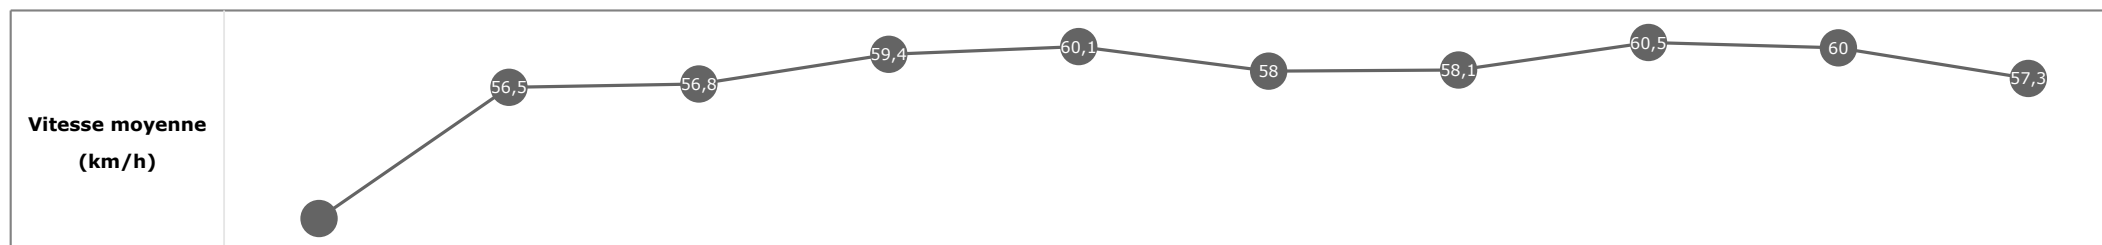

**Statistiques Tracking
PARISLONGCHAMP
C1 - PRIX DE L'OBSERVATOIRE - 2000m
jeudi 18 mai 2023 - 00:00
Redk du 1er: 1'04"02**

Cheval **MORHIB**
Jockey **S. PASQUIER**
Rang d'arrivée **6**
Temps de parcours **02:08.85** redk : **1'04"43**
Tronçon le plus rapide **00:11.95** (tronçon 400m - 200m)
Vitesse maximale **63,36** (tronçon 600m - 400m)
Vitesse moyenne **56,8**

Données de tracking

Tronçons de 200m	DEP 1800m	1800m 1600m	1600m 1400m	1400m 1200m	1200m 1000m	1000m 800m	800m 600m	600m 400m	400m 200m	200m ARR
Temps de parcours	00:16.59	00:29.43	00:42.15	00:54.56	01:06.94	01:19.67	01:32.15	01:44.31	01:56.27	02:08.85
Temps du tronçon	00:16.59	00:12.83	00:12.72	00:12.41	00:12.38	00:12.72	00:12.48	00:12.16	00:11.95	00:12.58
Vitesse moyenne	45	56,5	56,8	59,4	60,1	58	58,1	60,5	60	57,3