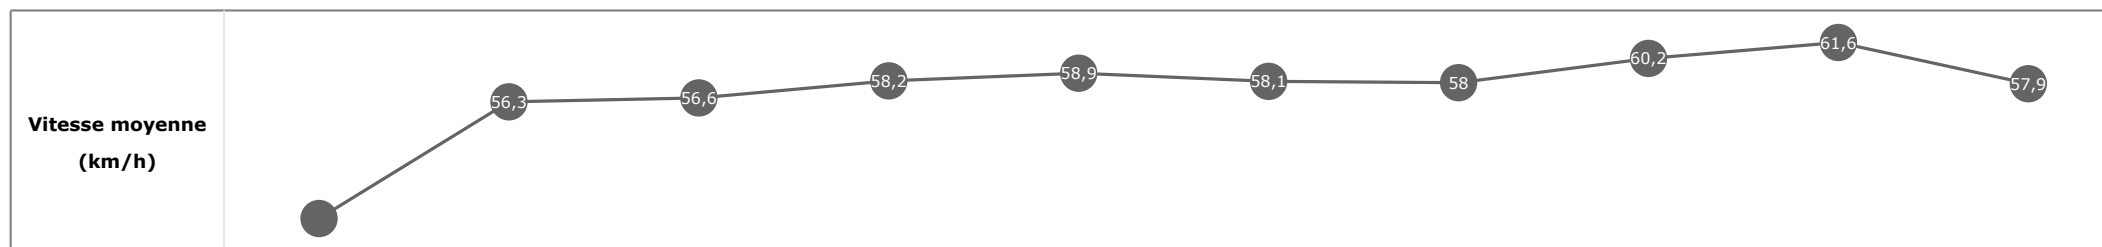

**Statistiques Tracking
PARISLONGCHAMP
C1 - PRIX DE L'OBSERVATOIRE - 2000m
jeudi 18 mai 2023 - 00:00
Redk du 1er: 1'04"02**

Cheval **KHANWEILER**
Jockey **C. SOUMILLON**
Rang d'arrivée **3**
Temps de parcours **02:08.60** redk : **1'04"30**
Tronçon le plus rapide **00:11.64** (tronçon 400m - 200m)
Vitesse maximale **62,75** (tronçon 400m - 200m)
Vitesse moyenne **56,8**

Données de tracking

Tronçons de 200m	DEP 1800m	1800m 1600m	1600m 1400m	1400m 1200m	1200m 1000m	1000m 800m	800m 600m	600m 400m	400m 200m	200m ARR
Temps de parcours	00:16.30	00:29.16	00:41.95	00:54.56	01:07.09	01:19.82	01:32.31	01:44.44	01:56.09	02:08.60
Temps du tronçon	00:16.30	00:12.86	00:12.78	00:12.61	00:12.52	00:12.73	00:12.48	00:12.13	00:11.64	00:12.51
Vitesse moyenne	45,8	56,3	56,6	58,2	58,9	58,1	58	60,2	61,6	57,9