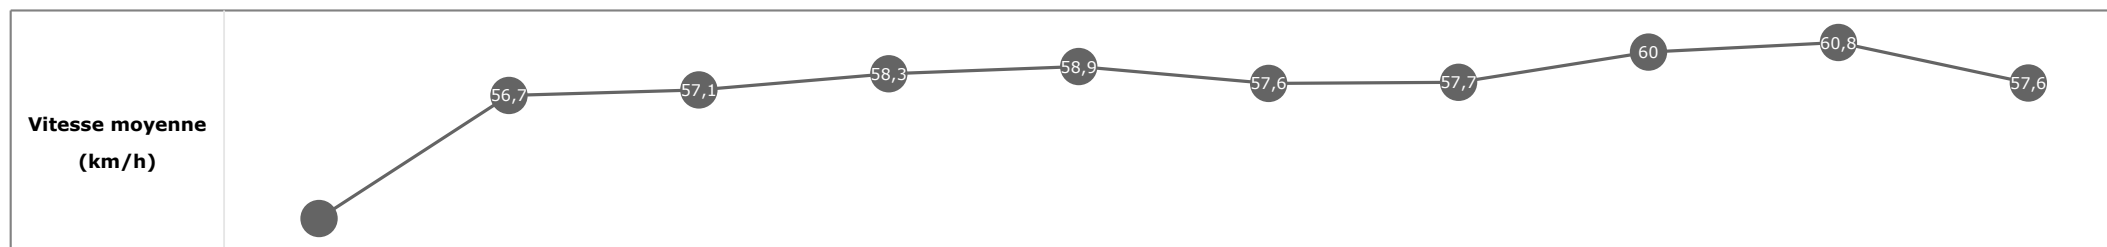

Données de tracking

Tronçons de 200m	DEP 1800m	1800m 1600m	1600m 1400m	1400m 1200m	1200m 1000m	1000m 800m	800m 600m	600m 400m	400m 200m	200m ARR
Temps de parcours	00:16.07	00:28.91	00:41.69	00:54.34	01:06.83	01:19.53	01:32.04	01:44.21	01:55.87	02:08.04
Temps du tronçon	00:16.07	00:12.83	00:12.78	00:12.64	00:12.48	00:12.70	00:12.51	00:12.17	00:11.65	00:12.16
Vitesse moyenne	46,5	56,5	56,2	58,3	59	57,8	57,7	60,3	61,5	59,4

Données de tracking

Tronçons de 200m	DEP 1800m	1800m 1600m	1600m 1400m	1400m 1200m	1200m 1000m	1000m 800m	800m 600m	600m 400m	400m 200m	200m ARR
Temps de parcours	00:15.93	00:28.66	00:41.29	00:53.86	01:06.35	01:19.12	01:31.63	01:43.83	01:55.65	02:08.10
Temps du tronçon	00:15.93	00:12.72	00:12.63	00:12.56	00:12.48	00:12.77	00:12.51	00:12.19	00:11.82	00:12.45
Vitesse moyenne	47	56,7	57,1	58,3	58,9	57,6	57,7	60	60,8	57,6