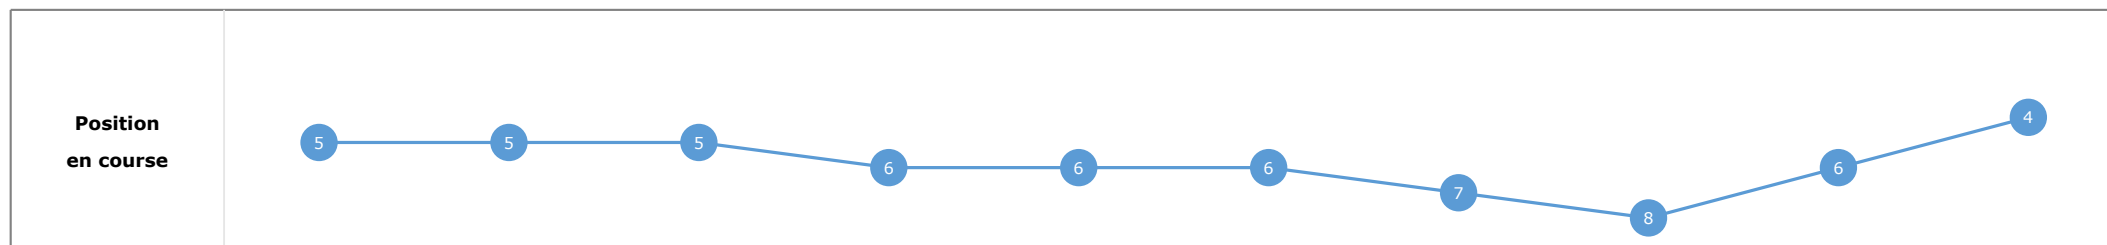

**Statistiques Tracking
PARISLONGCHAMP
C1 - PRIX DE L'OBSERVATOIRE - 2000m
jeudi 18 mai 2023 - 00:00
Redk du 1er: 1'04"02**

Cheval **SWAG GIRL**
Jockey **P. CHEYER**
Rang d'arrivée **4**
Temps de parcours **02:08.72** redk : **1'04"36**
Tronçon le plus rapide **00:11.87** (tronçon 400m - 200m)
Vitesse maximale **62,32** (tronçon 1200m - 1000m)
Vitesse moyenne **56,6**

Données de tracking

Tronçons de 200m	DEP 1800m	1800m 1600m	1600m 1400m	1400m 1200m	1200m 1000m	1000m 800m	800m 600m	600m 400m	400m 200m	200m ARR
Temps de parcours	00:16.28	00:29.04	00:41.75	00:54.37	01:06.93	01:19.65	01:32.19	01:44.50	01:56.37	02:08.72
Temps du tronçon	00:16.28	00:12.75	00:12.71	00:12.61	00:12.56	00:12.71	00:12.54	00:12.30	00:11.87	00:12.35
Vitesse moyenne	45,9	56,7	56,8	57,8	58,5	57,3	57,4	59,4	60,8	58,5