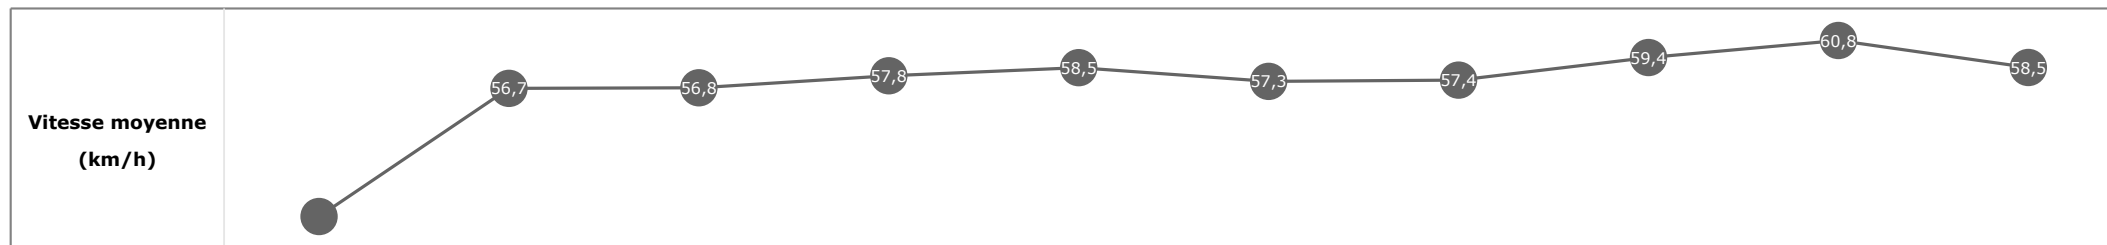

**Statistiques Tracking
PARISLONGCHAMP
C1 - PRIX DE L'OBSERVATOIRE - 2000m
jeudi 18 mai 2023 - 00:00
Redk du 1er: 1'04"02**

Cheval **SWAG GIRL**
Jockey **P. CHEYER**
Rang d'arrivée **4**
Temps de parcours **02:08.72** redk : **1'04"36**
Tronçon le plus rapide **00:11.87** (tronçon 400m - 200m)
Vitesse maximale **62,32** (tronçon 1200m - 1000m)
Vitesse moyenne **56,6**

Données de tracking

Tronçons de 200m	DEP 1800m	1800m 1600m	1600m 1400m	1400m 1200m	1200m 1000m	1000m 800m	800m 600m	600m 400m	400m 200m	200m ARR
Temps de parcours	00:16.28	00:29.04	00:41.75	00:54.37	01:06.93	01:19.65	01:32.19	01:44.50	01:56.37	02:08.72
Temps du tronçon	00:16.28	00:12.75	00:12.71	00:12.61	00:12.56	00:12.71	00:12.54	00:12.30	00:11.87	00:12.35
Vitesse moyenne	45,9	56,7	56,8	57,8	58,5	57,3	57,4	59,4	60,8	58,5