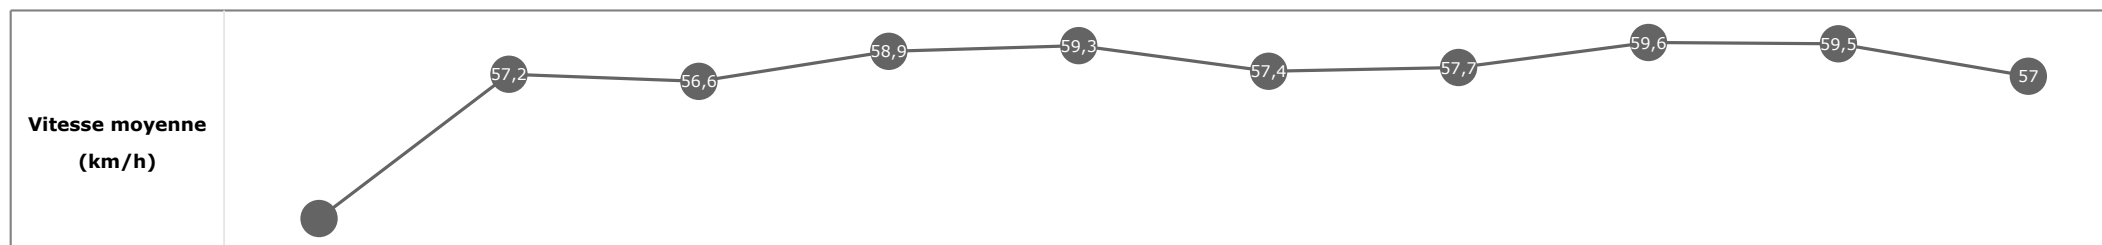

**Statistiques Tracking
PARISLONGCHAMP
C1 - PRIX DE L'OBSERVATOIRE - 2000m
jeudi 18 mai 2023 - 00:00
Redk du 1er: 1'04"02**

Cheval **LALOU**
Jockey **A. MADAMET**
Rang d'arrivée **5**
Temps de parcours **02:08.78** redk : **1'04"39**
Tronçon le plus rapide **00:12.10** (tronçon 400m - 200m)
Vitesse maximale **61,56** (tronçon 400m - 200m)
Vitesse moyenne **56,7**

Données de tracking

Tronçons de 200m	DEP 1800m	1800m 1600m	1600m 1400m	1400m 1200m	1200m 1000m	1000m 800m	800m 600m	600m 400m	400m 200m	200m ARR
Temps de parcours	00:16.09	00:28.81	00:41.55	00:54.12	01:06.52	01:19.27	01:31.78	01:44.11	01:56.22	02:08.78
Temps du tronçon	00:16.09	00:12.71	00:12.74	00:12.56	00:12.40	00:12.74	00:12.51	00:12.32	00:12.10	00:12.56
Vitesse moyenne	46,4	57,2	56,6	58,9	59,3	57,4	57,7	59,6	59,5	57