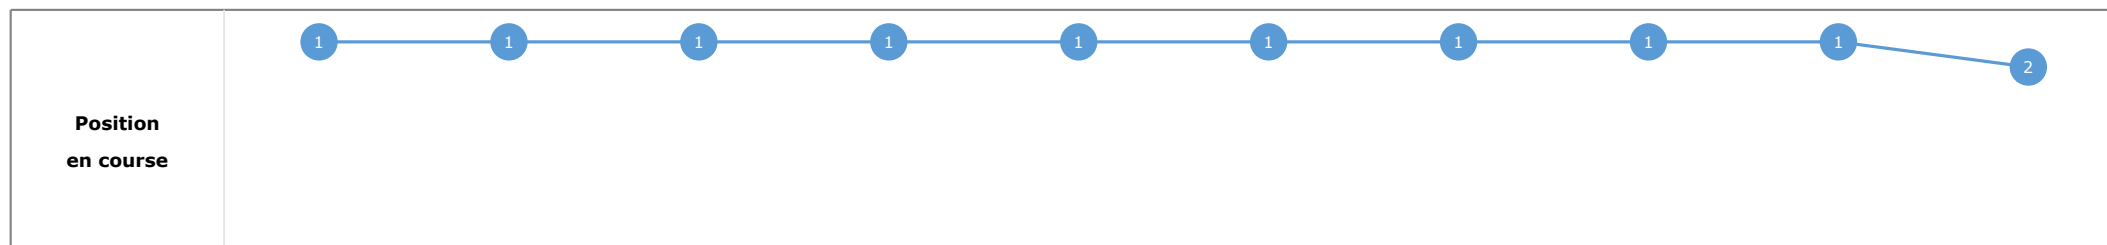

**Statistiques Tracking
PARISLONGCHAMP
C1 - PRIX DE L'OBSERVATOIRE - 2000m
jeudi 18 mai 2023 - 00:00
Redk du 1er: 1'04"02**

Cheval **BREVANDS**
Jockey C. LECOEVRE
Rang d'arrivée **2**
Temps de parcours **02:08.10** redk : **1'04"05**
Tronçon le plus rapide **00:11.82** (tronçon 400m - 200m)
Vitesse maximale **62,64** (tronçon 400m - 200m)
Vitesse moyenne **56,9**

Données de tracking

Tronçons de 200m	DEP 1800m	1800m 1600m	1600m 1400m	1400m 1200m	1200m 1000m	1000m 800m	800m 600m	600m 400m	400m 200m	200m ARR
Temps de parcours	00:15.93	00:28.66	00:41.29	00:53.86	01:06.35	01:19.12	01:31.63	01:43.83	01:55.65	02:08.10
Temps du tronçon	00:15.93	00:12.72	00:12.63	00:12.56	00:12.48	00:12.77	00:12.51	00:12.19	00:11.82	00:12.45
Vitesse moyenne	47	56,7	57,1	58,3	58,9	57,6	57,7	60	60,8	57,6