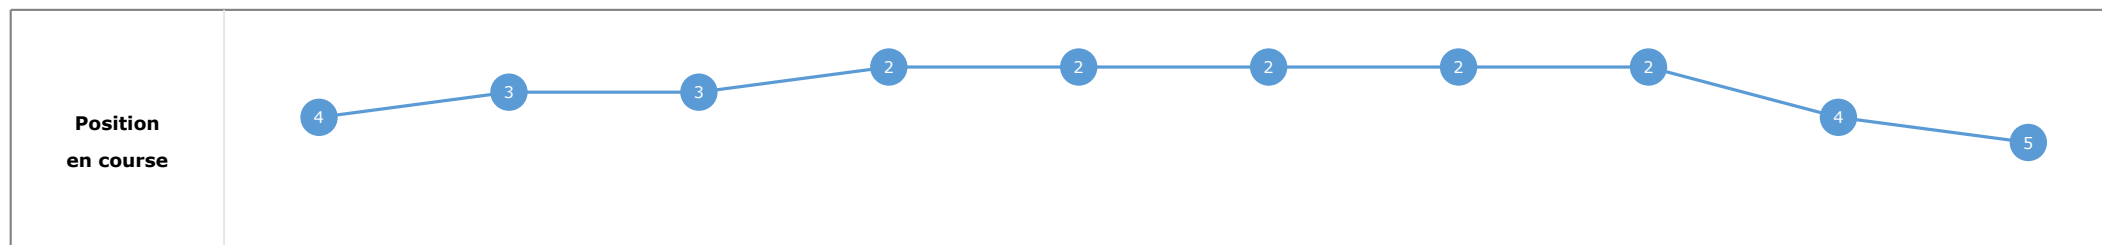

**Statistiques Tracking
PARISLONGCHAMP
C1 - PRIX DE L'OBSERVATOIRE - 2000m
jeudi 18 mai 2023 - 00:00
Redk du 1er: 1'04"02**

Cheval **LALOU**
Jockey **A. MADAMET**
Rang d'arrivée **5**
Temps de parcours **02:08.78** redk : **1'04"39**
Tronçon le plus rapide **00:12.10** (tronçon 400m - 200m)
Vitesse maximale **61,56** (tronçon 400m - 200m)
Vitesse moyenne **56,7**

Données de tracking

Tronçons de 200m	DEP 1800m	1800m 1600m	1600m 1400m	1400m 1200m	1200m 1000m	1000m 800m	800m 600m	600m 400m	400m 200m	200m ARR
Temps de parcours	00:16.09	00:28.81	00:41.55	00:54.12	01:06.52	01:19.27	01:31.78	01:44.11	01:56.22	02:08.78
Temps du tronçon	00:16.09	00:12.71	00:12.74	00:12.56	00:12.40	00:12.74	00:12.51	00:12.32	00:12.10	00:12.56
Vitesse moyenne	46,4	57,2	56,6	58,9	59,3	57,4	57,7	59,6	59,5	57