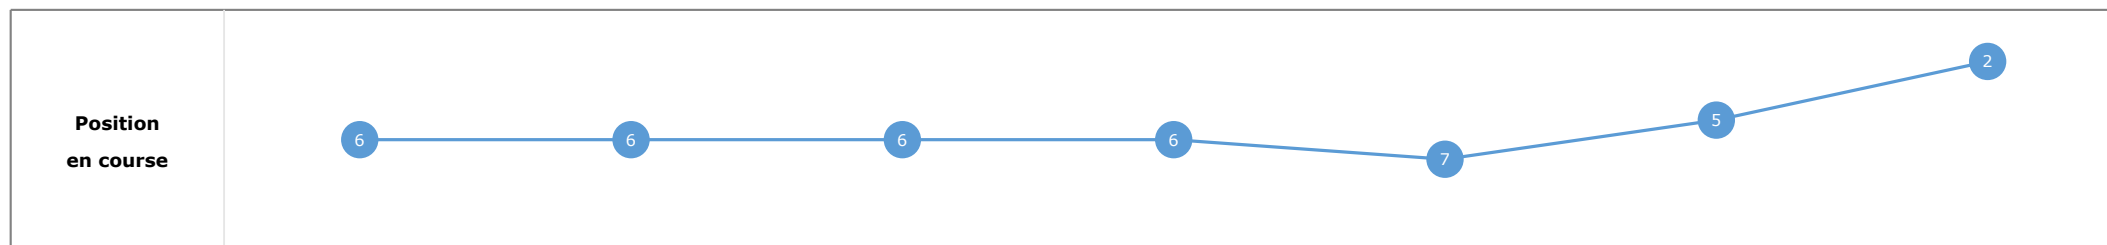

**Statistiques Tracking
PARISLONGCHAMP
C4 - PRIX DE PONTARME - 1400m
jeudi 18 mai 2023 - 00:00
Redk du 1er: 0'58"18**

Cheval **CAWDOR**
Jockey **M. BARZALONA**
Rang d'arrivée **2**
Temps de parcours **01:21.57** redk : **0'58"27**
Tronçon le plus rapide **00:11.02** (tronçon 400m - 200m)
Vitesse maximale **67,68** (tronçon 400m - 200m)
Vitesse moyenne **60,4**

Données de tracking

Tronçons de 200m	DEP 1200m	1200m 1000m	1000m 800m	800m 600m	600m 400m	400m 200m	200m ARR
Temps de parcours	00:12.17	00:24.03	00:35.94	00:47.84	00:59.19	01:10.21	01:21.57
Temps du tronçon	00:12.17	00:11.85	00:11.90	00:11.90	00:11.35	00:11.02	00:11.36
Vitesse moyenne	47,3	61,9	60,8	61,6	63,1	65,8	63,1