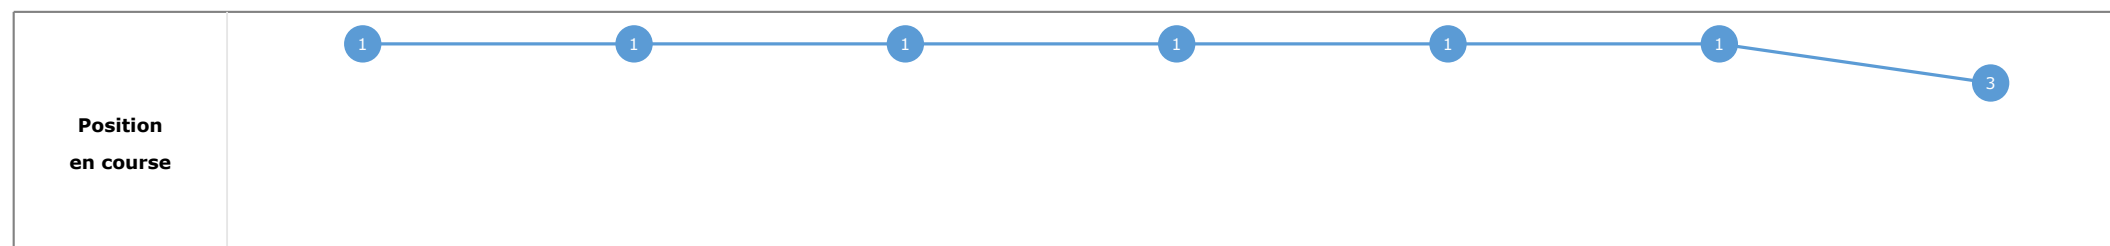

**Statistiques Tracking
PARISLONGCHAMP
C4 - PRIX DE PONTARME - 1400m
jeudi 18 mai 2023 - 00:00
Redk du 1er: 0'58"18**

Cheval **KNOCK ON**
Jockey **A. LEMAITRE**
Rang d'arrivée **3**
Temps de parcours **01:21.62** redk : **0'58"30**
Tronçon le plus rapide **00:11.18** (tronçon 400m - 200m)
Vitesse maximale **66,10** (tronçon 400m - 200m)
Vitesse moyenne **60,6**

Données de tracking

Tronçons de 200m	DEP 1200m	1200m 1000m	1000m 800m	800m 600m	600m 400m	400m 200m	200m ARR
Temps de parcours	00:11.75	00:23.58	00:35.41	00:47.43	00:58.75	01:09.94	01:21.62
Temps du tronçon	00:11.75	00:11.83	00:11.82	00:12.02	00:11.31	00:11.18	00:11.68
Vitesse moyenne	49,2	62	62	61,3	63,5	64,5	61,7