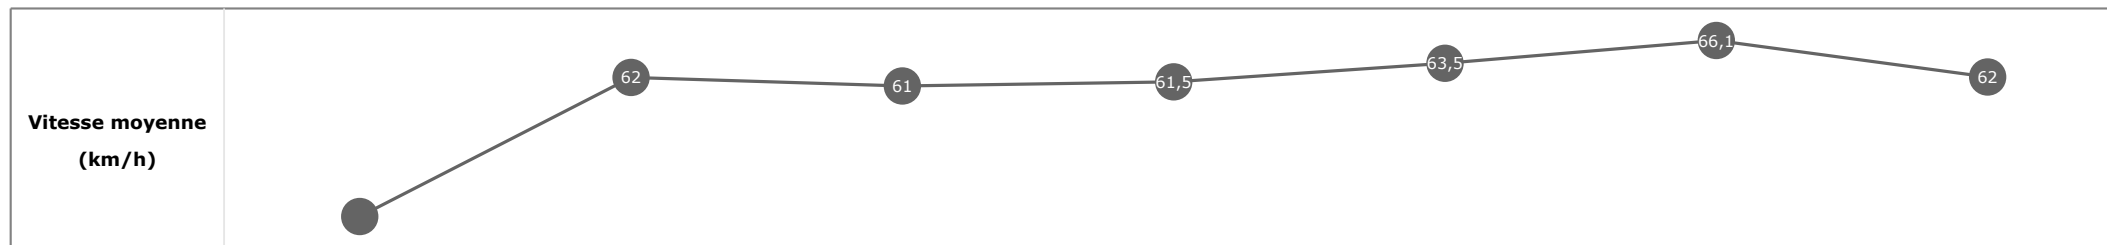

Statistiques Tracking
PARISLONGCHAMP
C4 - PRIX DE PONTARME - 1400m
jeudi 18 mai 2023 - 00:00
Redk du 1er: 0'58"18

Cheval **LUNALA**
Jockey **S. PASQUIER**
Rang d'arrivée **5**
Temps de parcours **01:21.93** redk : **0'58"52**
Tronçon le plus rapide **00:10.90** (tronçon 400m - 200m)
Vitesse maximale **67,90** (tronçon 400m - 200m)
Vitesse moyenne **60,2**

Données de tracking

Tronçons de 200m	DEP 1200m	1200m 1000m	1000m 800m	800m 600m	600m 400m	400m 200m	200m ARR
Temps de parcours	00:12.43	00:24.23	00:36.08	00:47.99	00:59.36	01:10.27	01:21.93
Temps du tronçon	00:12.43	00:11.80	00:11.84	00:11.91	00:11.37	00:10.90	00:11.65
Vitesse moyenne	46,6	62	61	61,5	63,5	66,1	62