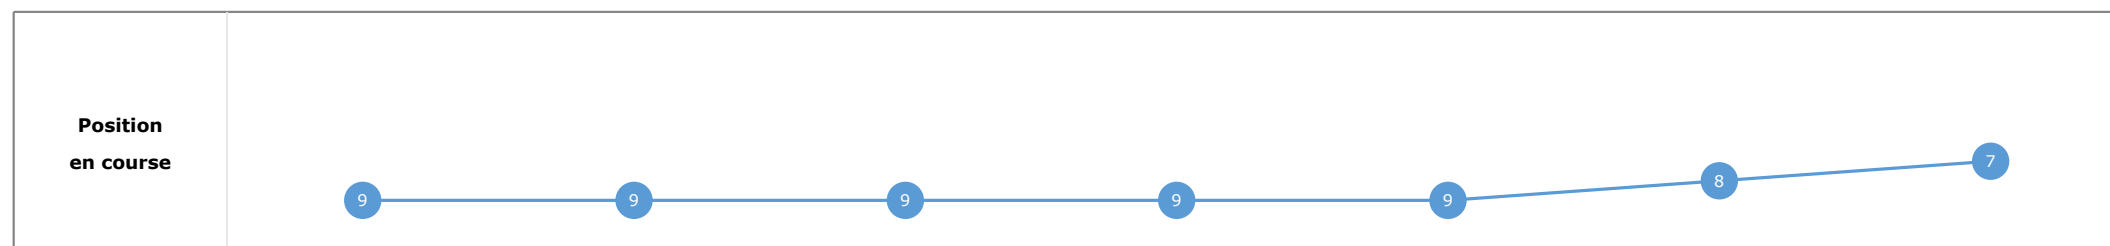

**Statistiques Tracking
PARISLONGCHAMP
C4 - PRIX DE PONTARME - 1400m
jeudi 18 mai 2023 - 00:00
Redk du 1er: 0'58"18**

Cheval
Jockey
Rang d'arrivée
Temps de parcours
Tronçon le plus rapide
Vitesse maximale
Vitesse moyenne

NEXT EPISODE
A. POUCHIN
7
01:22.10
00:10.90 (tronçon 400m - 200m)
68,69 (tronçon 400m - 200m)
60,2

Données de tracking

Tronçons de 200m	DEP 1200m	1200m 1000m	1000m 800m	800m 600m	600m 400m	400m 200m	200m ARR
Temps de parcours	00:12.71	00:24.42	00:36.22	00:48.20	00:59.47	01:10.38	01:22.10
Temps du tronçon	00:12.71	00:11.70	00:11.80	00:11.97	00:11.27	00:10.90	00:11.72
Vitesse moyenne	45,7	62,8	61,6	61	64	66,1	61,8