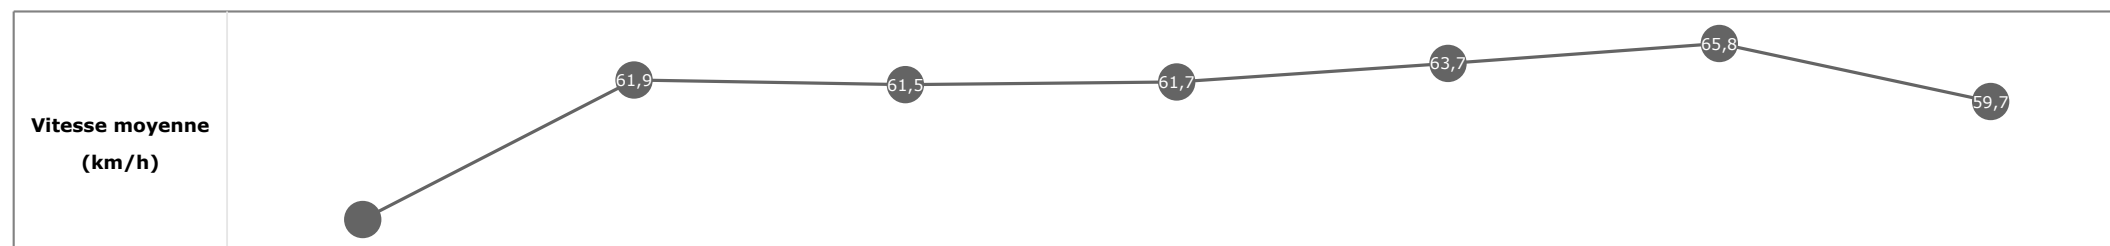

**Statistiques Tracking
PARISLONGCHAMP
C4 - PRIX DE PONTARME - 1400m
jeudi 18 mai 2023 - 00:00
Redk du 1er: 0'58"18**

Cheval **SOCIETY MAN**
Jockey **I. MENDIZABAL**
Rang d'arrivée **8**
Temps de parcours **01:22.24**
Tronçon le plus rapide **00:10.97** (tronçon 400m - 200m)
Vitesse maximale **69,84** (tronçon 400m - 200m)
Vitesse moyenne **60,1**

Données de tracking

Tronçons de 200m	DEP 1200m	1200m 1000m	1000m 800m	800m 600m	600m 400m	400m 200m	200m ARR
Temps de parcours	00:12.20	00:24.14	00:35.97	00:47.93	00:59.18	01:10.16	01:22.24
Temps du tronçon	00:12.20	00:11.94	00:11.82	00:11.96	00:11.25	00:10.97	00:12.08
Vitesse moyenne	47,1	61,9	61,5	61,7	63,7	65,8	59,7