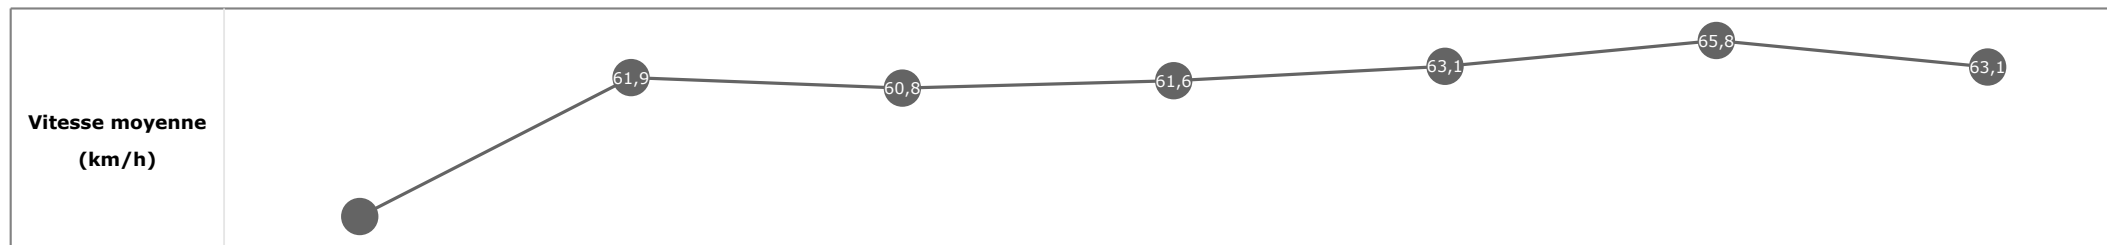

**Données de tracking**

Tronçons de 200m	DEP 1200m	1200m 1000m	1000m 800m	800m 600m	600m 400m	400m 200m	200m ARR
<b>Temps de parcours</b>	<b>00:11.89</b>	<b>00:23.77</b>	<b>00:35.65</b>	<b>00:47.61</b>	<b>00:58.94</b>	<b>01:10.04</b>	<b>01:21.46</b>
Temps du tronçon	00:11.89	00:11.87	00:11.88	00:11.96	00:11.32	00:11.09	00:11.42
<b>Vitesse moyenne</b>	48,3	61,7	61,2	61,6	63,5	65	63

**Données de tracking**

Tronçons de 200m	DEP 1200m	1200m 1000m	1000m 800m	800m 600m	600m 400m	400m 200m	200m ARR
<b>Temps de parcours</b>	<b>00:12.17</b>	<b>00:24.03</b>	<b>00:35.94</b>	<b>00:47.84</b>	<b>00:59.19</b>	<b>01:10.21</b>	<b>01:21.57</b>
Temps du tronçon	00:12.17	00:11.85	00:11.90	00:11.90	00:11.35	00:11.02	00:11.36
<b>Vitesse moyenne</b>	47,3	61,9	60,8	61,6	63,1	65,8	63,1