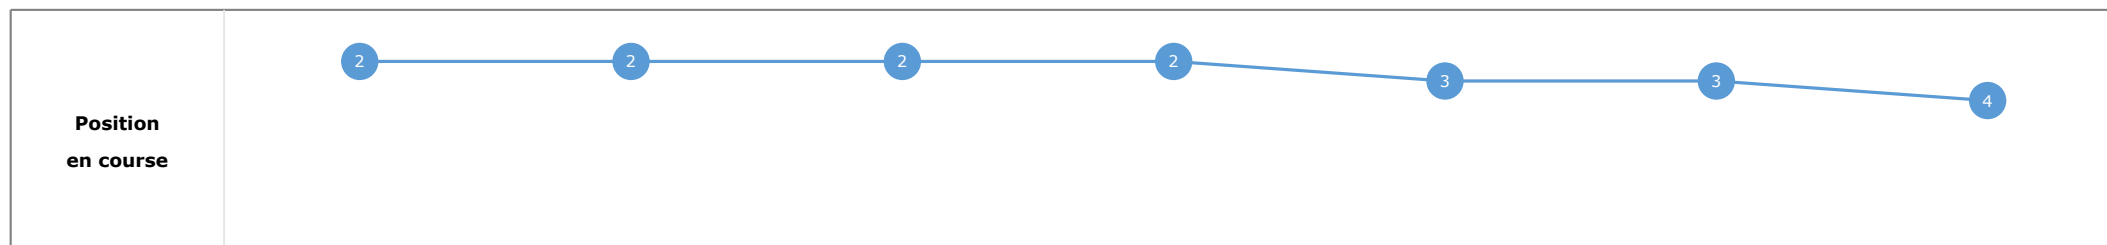

**Statistiques Tracking
PARISLONGCHAMP
C4 - PRIX DE PONTARME - 1400m
jeudi 18 mai 2023 - 00:00
Redk du 1er: 0'58"18**

Cheval **KIMI ORENDA**
Jockey **B. MURZABAYEV**
Rang d'arrivée **4**
Temps de parcours **01:21.73** redk : **0'58"37**
Tronçon le plus rapide **00:11.14** (tronçon 400m - 200m)
Vitesse maximale **67,50** (tronçon 400m - 200m)
Vitesse moyenne **60,4**

Données de tracking

Tronçons de 200m	DEP 1200m	1200m 1000m	1000m 800m	800m 600m	600m 400m	400m 200m	200m ARR
Temps de parcours	00:11.81	00:23.68	00:35.57	00:47.56	00:58.96	01:10.10	01:21.73
Temps du tronçon	00:11.81	00:11.87	00:11.88	00:11.98	00:11.40	00:11.14	00:11.62
Vitesse moyenne	49,2	61,4	61,3	61,6	63,1	65,1	61,8