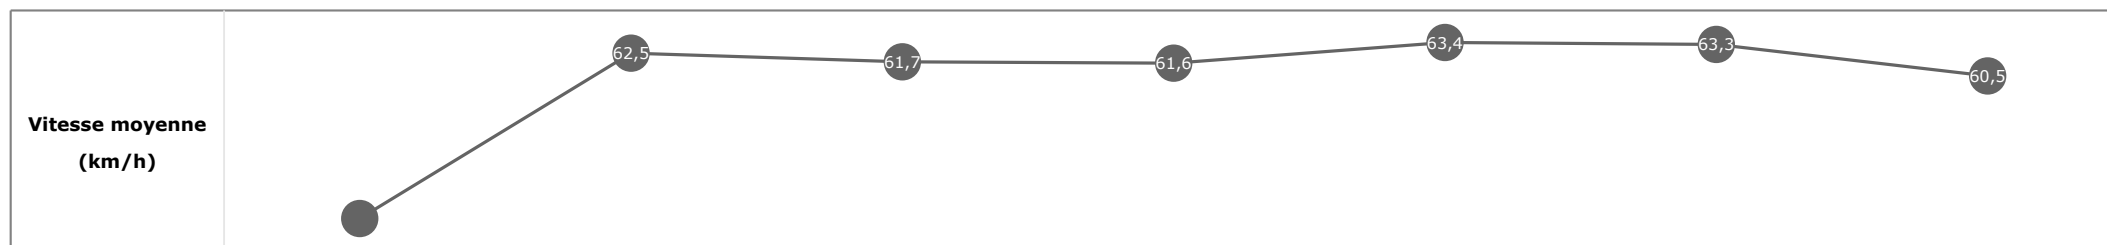

Statistiques Tracking
PARISLONGCHAMP
C4 - PRIX DE PONTARME - 1400m
jeudi 18 mai 2023 - 00:00
Redk du 1er: 0'58"18

Cheval **QUEEN SAO**
Jockey **C. LECOEUVRE**
Rang d'arrivée **9**
Temps de parcours **01:22.29**
Tronçon le plus rapide **00:11.33** (tronçon 600m - 400m)
Vitesse maximale **67,14** (tronçon 400m - 200m)
Vitesse moyenne **60**

Données de tracking

Tronçons de 200m	DEP 1200m	1200m 1000m	1000m 800m	800m 600m	600m 400m	400m 200m	200m ARR
Temps de parcours	00:12.06	00:23.86	00:35.72	00:47.71	00:59.04	01:10.39	01:22.29
Temps du tronçon	00:12.06	00:11.80	00:11.85	00:11.98	00:11.33	00:11.34	00:11.90
Vitesse moyenne	47,9	62,5	61,7	61,6	63,4	63,3	60,5