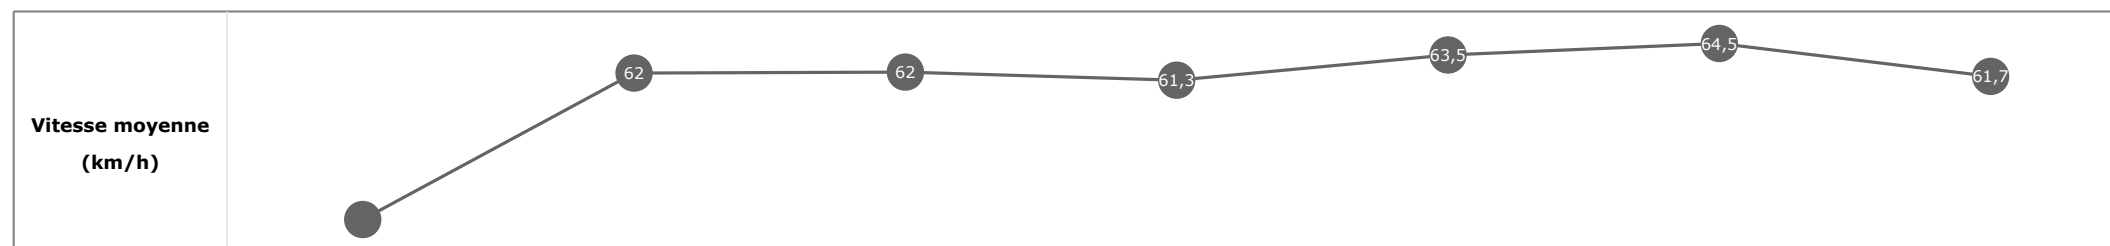

**Statistiques Tracking
PARISLONGCHAMP
C4 - PRIX DE PONTARME - 1400m
jeudi 18 mai 2023 - 00:00
Redk du 1er: 0'58"18**

Cheval **KNOCK ON**
Jockey **A. LEMAITRE**
Rang d'arrivée **3**
Temps de parcours **01:21.62** redk : **0'58"30**
Tronçon le plus rapide **00:11.18** (tronçon 400m - 200m)
Vitesse maximale **66,10** (tronçon 400m - 200m)
Vitesse moyenne **60,6**

Données de tracking

Tronçons de 200m	DEP 1200m	1200m 1000m	1000m 800m	800m 600m	600m 400m	400m 200m	200m ARR
Temps de parcours	00:11.75	00:23.58	00:35.41	00:47.43	00:58.75	01:09.94	01:21.62
Temps du tronçon	00:11.75	00:11.83	00:11.82	00:12.02	00:11.31	00:11.18	00:11.68
Vitesse moyenne	49,2	62	62	61,3	63,5	64,5	61,7