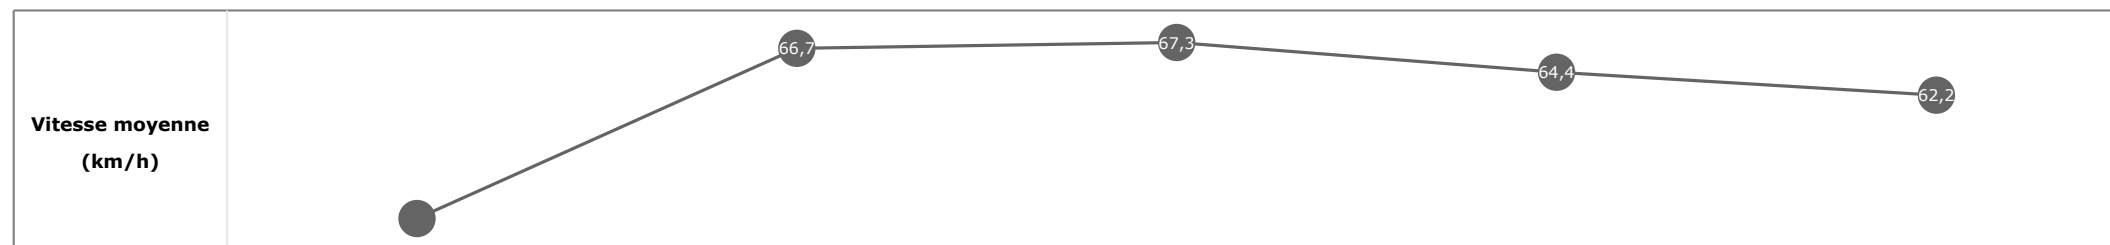

Données de tracking

Tronçons de 200m	DEP 800m	800m 600m	600m 400m	400m 200m	200m ARR
Temps de parcours	00:13.06	00:23.91	00:34.60	00:45.30	00:56.64
Temps du tronçon	00:13.06	00:10.84	00:10.69	00:10.70	00:11.33
Vitesse moyenne	52,7	66,2	67,5	67,2	63,4

Données de tracking

Tronçons de 200m	DEP 800m	800m 600m	600m 400m	400m 200m	200m ARR
Temps de parcours	00:13.70	00:24.50	00:35.25	00:46.34	00:57.99
Temps du tronçon	00:13.70	00:10.79	00:10.75	00:11.09	00:11.64
Vitesse moyenne	50,1	66,7	67,3	64,4	62,2