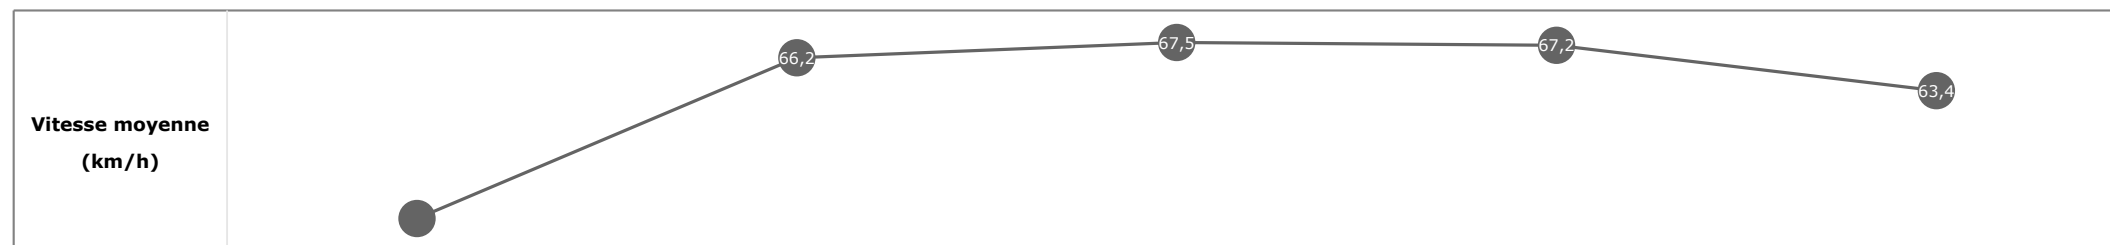

Données de tracking

Tronçons de 200m	DEP 800m	800m 600m	600m 400m	400m 200m	200m ARR
Temps de parcours	00:13.06	00:23.91	00:34.60	00:45.30	00:56.64
Temps du tronçon	00:13.06	00:10.84	00:10.69	00:10.70	00:11.33
Vitesse moyenne	52,7	66,2	67,5	67,2	63,4