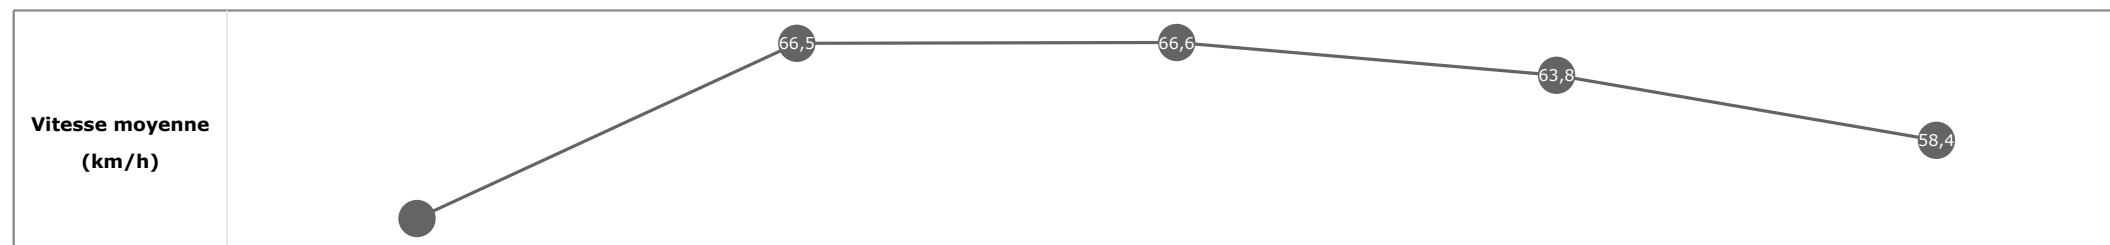

**Statistiques Tracking
PARISLONGCHAMP
C6 - PRIX DE RIVOLI - 1000m
jeudi 1 juin 2023 - 00:00
Redk du 1er: 0'56"64**

Cheval **KATLEIYA**
Jockey **A. MADAMET**
Rang d'arrivée **5**
Temps de parcours **00:58.50** redk : **0'58"51**
Tronçon le plus rapide **00:10.76** (tronçon 600m - 400m)
Vitesse maximale **69,80** (tronçon 800m - 600m)
Vitesse moyenne **61**

Données de tracking

Tronçons de 200m	DEP 800m	800m 600m	600m 400m	400m 200m	200m ARR
Temps de parcours	00:13.27	00:24.08	00:34.84	00:46.18	00:58.50
Temps du tronçon	00:13.27	00:10.81	00:10.76	00:11.34	00:12.32
Vitesse moyenne	51,9	66,5	66,6	63,8	58,4