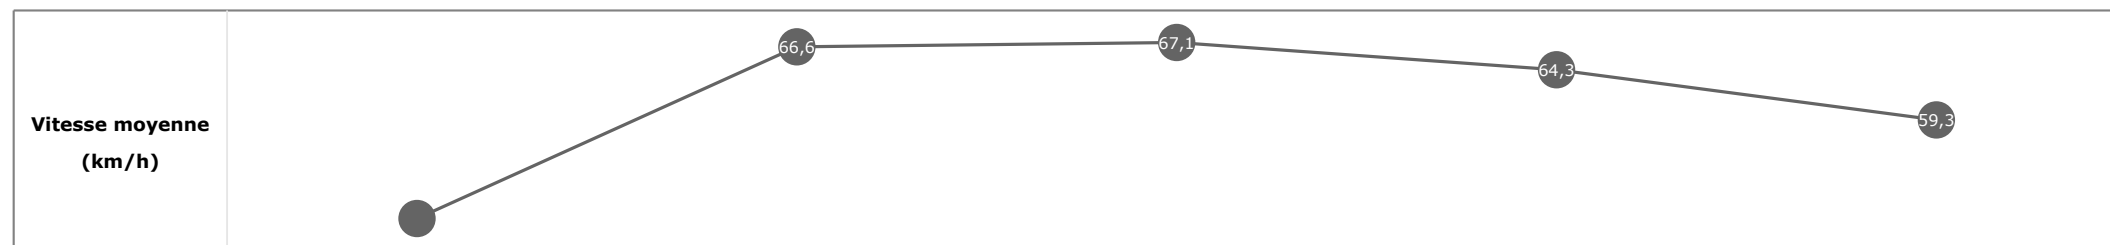

**Statistiques Tracking
PARISLONGCHAMP
C6 - PRIX DE RIVOLI - 1000m
jeudi 1 juin 2023 - 00:00
Redk du 1er: 0'56"64**

Cheval **GOLD IN GREAT**
Jockey **M. GUYON**
Rang d'arrivée **7**
Temps de parcours **00:58.78** redk : **0'58"78**
Tronçon le plus rapide **00:10.77** (tronçon 600m - 400m)
Vitesse maximale **69,48** (tronçon 800m - 600m)
Vitesse moyenne **60,7**

Données de tracking

Tronçons de 200m	DEP 800m	800m 600m	600m 400m	400m 200m	200m ARR
Temps de parcours	00:13.83	00:24.69	00:35.46	00:46.61	00:58.78
Temps du tronçon	00:13.83	00:10.85	00:10.77	00:11.14	00:12.16
Vitesse moyenne	49,4	66,6	67,1	64,3	59,3