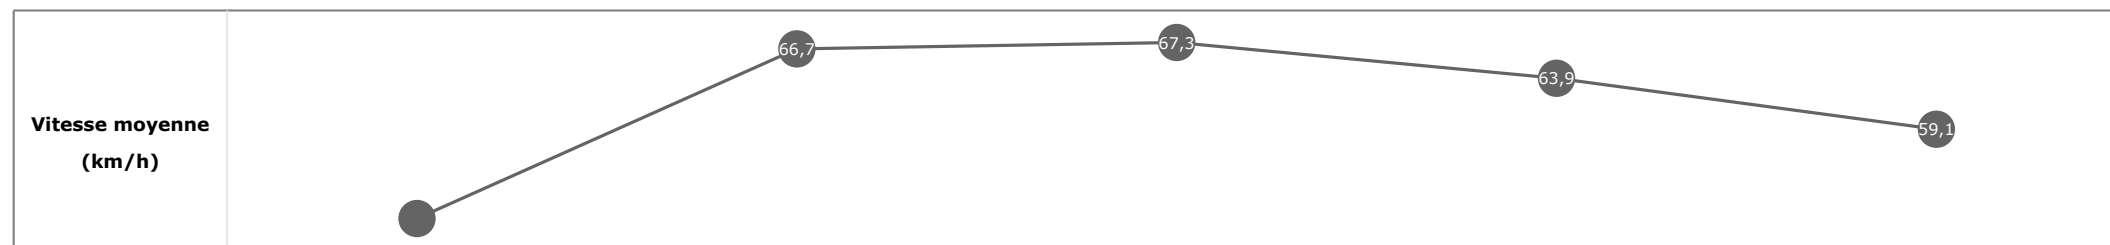

**Statistiques Tracking
PARISLONGCHAMP
C6 - PRIX DE RIVOLI - 1000m
jeudi 1 juin 2023 - 00:00
Redk du 1er: 0'56"64**

Cheval **PELUSIVE**
Jockey **T. TRULLIER**
Rang d'arrivée **4**
Temps de parcours **00:58.51** redk : **0'58"51**
Tronçon le plus rapide **00:10.75** (tronçon 600m - 400m)
Vitesse maximale **71,42** (tronçon 800m - 600m)
Vitesse moyenne **61**

Données de tracking

Tronçons de 200m	DEP 800m	800m 600m	600m 400m	400m 200m	200m ARR
Temps de parcours	00:13.53	00:24.33	00:35.08	00:46.31	00:58.51
Temps du tronçon	00:13.53	00:10.80	00:10.75	00:11.23	00:12.19
Vitesse moyenne	50,6	66,7	67,3	63,9	59,1