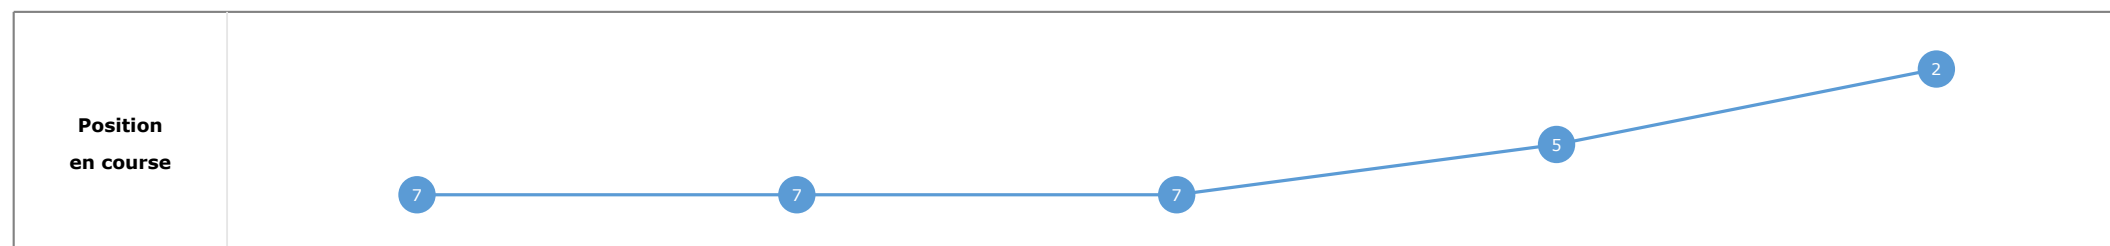

**Statistiques Tracking
PARISLONGCHAMP
C6 - PRIX DE RIVOLI - 1000m
jeudi 1 juin 2023 - 00:00
Redk du 1er: 0'56"64**

Cheval **CUEROS**
Jockey **C. BERGE**
Rang d'arrivée **2**
Temps de parcours **00:57.99** redk : **0'57"99**
Tronçon le plus rapide **00:10.75** (tronçon 600m - 400m)
Vitesse maximale **70,27** (tronçon 800m - 600m)
Vitesse moyenne **61,5**

Données de tracking

Tronçons de 200m	DEP 800m	800m 600m	600m 400m	400m 200m	200m ARR
Temps de parcours	00:13.70	00:24.50	00:35.25	00:46.34	00:57.99
Temps du tronçon	00:13.70	00:10.79	00:10.75	00:11.09	00:11.64
Vitesse moyenne	50,1	66,7	67,3	64,4	62,2