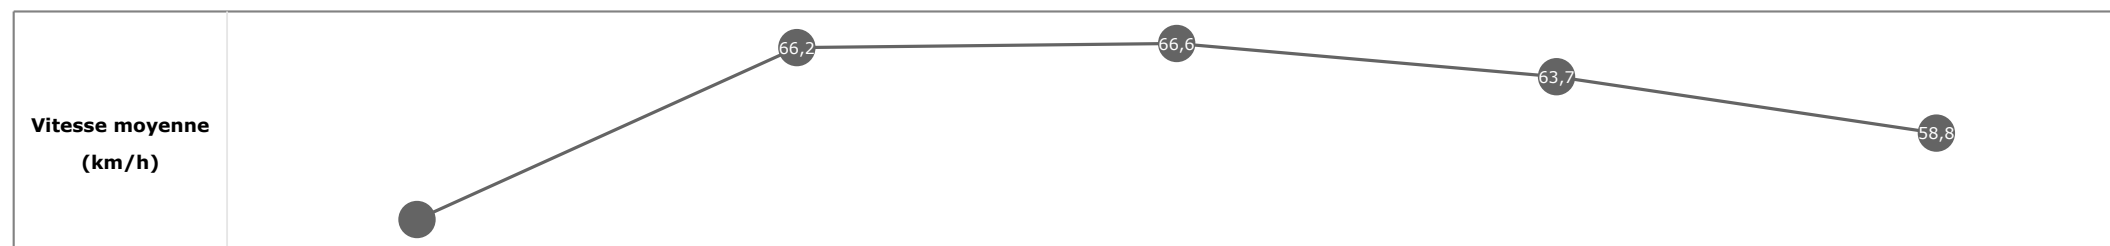

**Statistiques Tracking
PARISLONGCHAMP
C6 - PRIX DE RIVOLI - 1000m
jeudi 1 juin 2023 - 00:00
Redk du 1er: 0'56"64**

Cheval **GIOIELLA**
Jockey **C. DEMURO**
Rang d'arrivée **6**
Temps de parcours **00:58.65** redk : **0'58"65**
Tronçon le plus rapide **00:10.80** (tronçon 600m - 400m)
Vitesse maximale **69,48** (tronçon 800m - 600m)
Vitesse moyenne **60,9**

Données de tracking

Tronçons de 200m	DEP 800m	800m 600m	600m 400m	400m 200m	200m ARR
Temps de parcours	00:13.32	00:24.26	00:35.07	00:46.38	00:58.65
Temps du tronçon	00:13.32	00:10.94	00:10.80	00:11.30	00:12.26
Vitesse moyenne	51,3	66,2	66,6	63,7	58,8