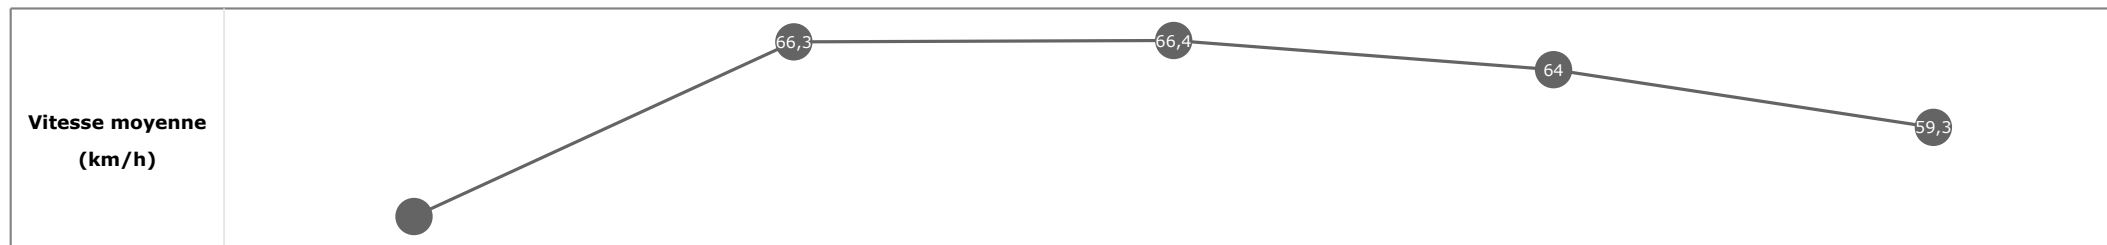

**Statistiques Tracking
PARISLONGCHAMP
C6 - PRIX DE RIVOLI - 1000m
jeudi 1 juin 2023 - 00:00
Redk du 1er: 0'56"64**

Cheval **BEAST MODE**
Jockey A. LEMAITRE
Rang d'arrivée **3**
Temps de parcours **00:58.32** redk : **0'58"32**
Tronçon le plus rapide **00:10.82** (tronçon 600m - 400m)
Vitesse maximale **72,18** (tronçon 800m - 600m)
Vitesse moyenne **61,2**

Données de tracking

Tronçons de 200m	DEP 800m	800m 600m	600m 400m	400m 200m	200m ARR
Temps de parcours	00:13.25	00:24.09	00:34.91	00:46.14	00:58.32
Temps du tronçon	00:13.25	00:10.83	00:10.82	00:11.22	00:12.17
Vitesse moyenne	52	66,3	66,4	64	59,3