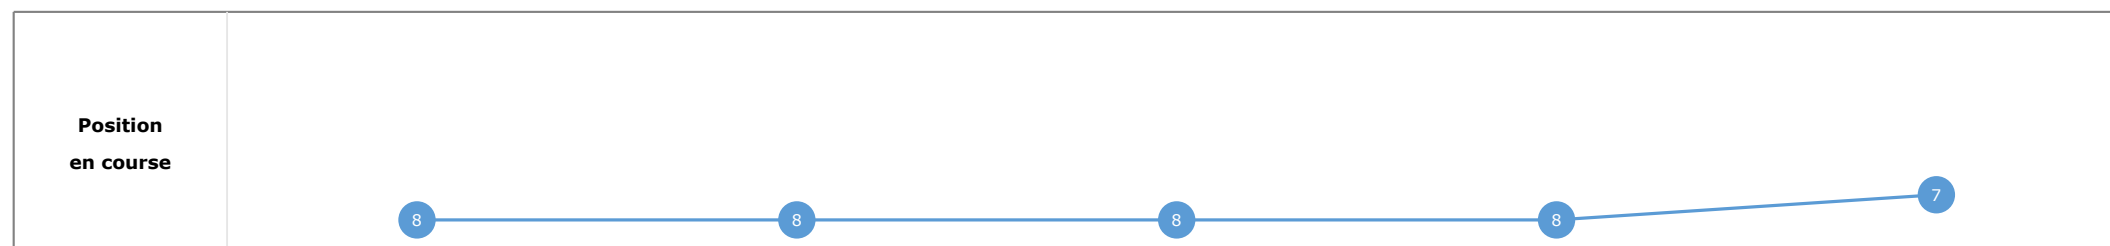

**Statistiques Tracking
PARISLONGCHAMP
C6 - PRIX DE RIVOLI - 1000m
jeudi 1 juin 2023 - 00:00
Redk du 1er: 0'56"64**

Cheval **GOLD IN GREAT**
Jockey **M. GUYON**
Rang d'arrivée **7**
Temps de parcours **00:58.78** redk : **0'58"78**
Tronçon le plus rapide **00:10.77** (tronçon 600m - 400m)
Vitesse maximale **69,48** (tronçon 800m - 600m)
Vitesse moyenne **60,7**

Données de tracking

Tronçons de 200m	DEP 800m	800m 600m	600m 400m	400m 200m	200m ARR
Temps de parcours	00:13.83	00:24.69	00:35.46	00:46.61	00:58.78
Temps du tronçon	00:13.83	00:10.85	00:10.77	00:11.14	00:12.16
Vitesse moyenne	49,4	66,6	67,1	64,3	59,3