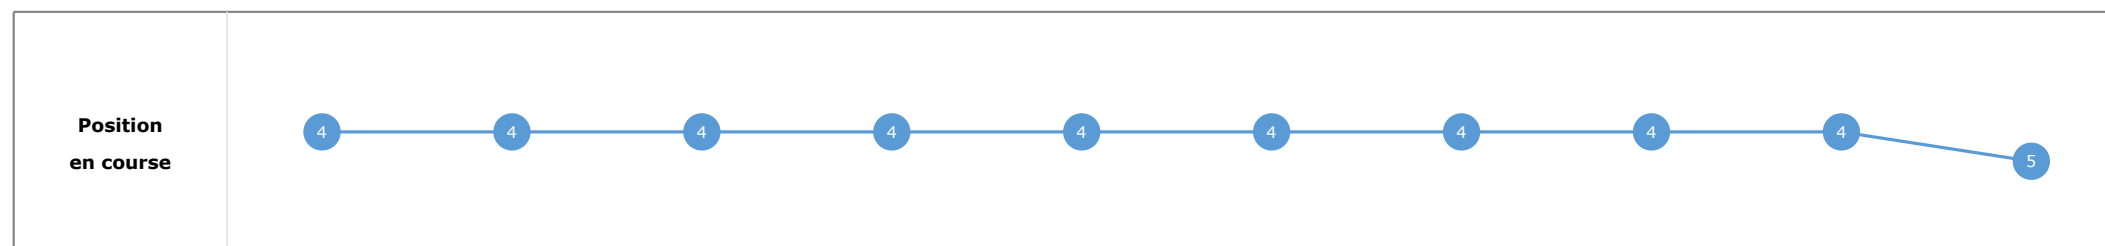

**Statistiques Tracking
SAINT-CLOUD
C3 - PRIX NUBIENNE - 2000m
mercredi 14 juin 2023 - 00:00
Redk du 1er: 1'07"30**

Cheval **ECLAIREE**
Jockey **M. GUYON**
Rang d'arrivée **5**
Temps de parcours **02:15.41** redk : **1'07"70**
Tronçon le plus rapide **00:11.19** (tronçon 400m - 200m)
Vitesse maximale **66,38** (tronçon 400m - 200m)
Vitesse moyenne **55,9**

Données de tracking

Tronçons de 200m	DEP 1800m	1800m 1600m	1600m 1400m	1400m 1200m	1200m 1000m	1000m 800m	800m 600m	600m 400m	400m 200m	200m ARR
Temps de parcours	00:15.80	00:29.61	00:43.91	00:57.68	01:11.01	01:25.14	01:39.61	01:52.12	02:03.31	02:15.41
Temps du tronçon	00:15.80	00:13.81	00:14.29	00:13.77	00:13.32	00:14.12	00:14.47	00:12.50	00:11.19	00:12.09
Vitesse moyenne	48,4	56,7	54,9	52,5	53,9	55,1	56,1	60,8	64,4	59,7