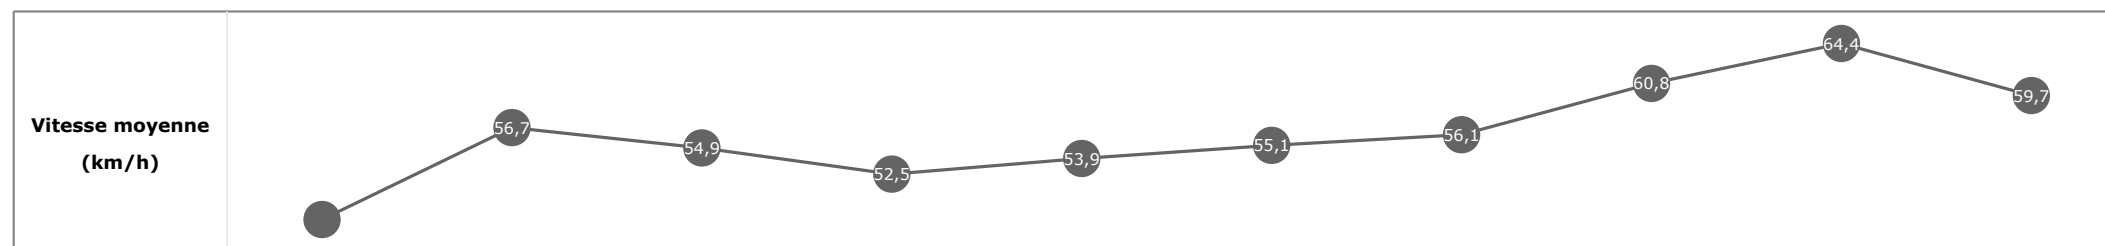

**Données de tracking**

Tronçons de 200m	DEP 1800m	1800m 1600m	1600m 1400m	1400m 1200m	1200m 1000m	1000m 800m	800m 600m	600m 400m	400m 200m	200m ARR
<b>Temps de parcours</b>	<b>00:16.02</b>	<b>00:29.91</b>	<b>00:44.20</b>	<b>00:57.95</b>	<b>01:11.33</b>	<b>01:25.43</b>	<b>01:39.87</b>	<b>01:52.17</b>	<b>02:03.24</b>	<b>02:15.02</b>
Temps du tronçon	00:16.02	00:13.89	00:14.29	00:13.74	00:13.37	00:14.10	00:14.43	00:12.29	00:11.06	00:11.77
<b>Vitesse moyenne</b>	47,7	56,3	54,9	52,3	53,9	55,2	56,4	61,5	64,8	61,3

**Données de tracking**

Tronçons de 200m	DEP 1800m	1800m 1600m	1600m 1400m	1400m 1200m	1200m 1000m	1000m 800m	800m 600m	600m 400m	400m 200m	200m ARR
<b>Temps de parcours</b>	<b>00:15.80</b>	<b>00:29.61</b>	<b>00:43.91</b>	<b>00:57.68</b>	<b>01:11.01</b>	<b>01:25.14</b>	<b>01:39.61</b>	<b>01:52.12</b>	<b>02:03.31</b>	<b>02:15.41</b>
Temps du tronçon	00:15.80	00:13.81	00:14.29	00:13.77	00:13.32	00:14.12	00:14.47	00:12.50	00:11.19	00:12.09
<b>Vitesse moyenne</b>	48,4	56,7	54,9	52,5	53,9	55,1	56,1	60,8	64,4	59,7