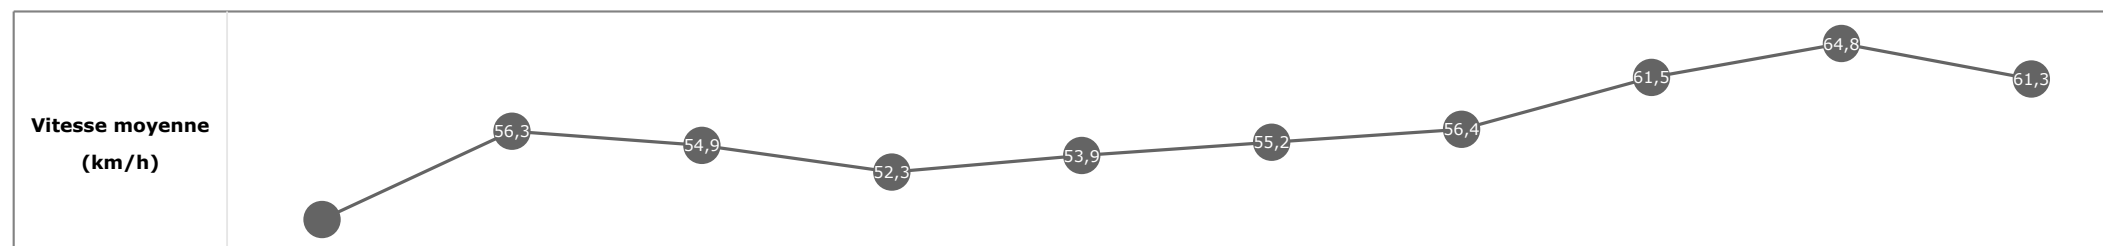

**Données de tracking**

Tronçons de 200m	DEP 1800m	1800m 1600m	1600m 1400m	1400m 1200m	1200m 1000m	1000m 800m	800m 600m	600m 400m	400m 200m	200m ARR
<b>Temps de parcours</b>	<b>00:15.54</b>	<b>00:29.07</b>	<b>00:43.39</b>	<b>00:57.16</b>	<b>01:10.57</b>	<b>01:24.69</b>	<b>01:39.15</b>	<b>01:51.88</b>	<b>02:03.24</b>	<b>02:14.96</b>
Temps du tronçon	00:15.54	00:13.53	00:14.31	00:13.77	00:13.40	00:14.12	00:14.46	00:12.72	00:11.36	00:11.71
<b>Vitesse moyenne</b>	49,1	57,3	54,2	52,5	53,6	54,6	55,4	60	63,1	61,5

**Statistiques Tracking  
SAINT-CLOUD  
C3 - PRIX NUBIENNE - 2000m  
mercredi 14 juin 2023 - 00:00  
Redk du 1er: 1'07"30**

Cheval **FIRST SNOW MOON**  
 Jockey **A. POUCHIN**  
 Rang d'arrivée **4**  
 Temps de parcours **02:15.02** redk : **1'07"51**  
 Tronçon le plus rapide **00:11.06** (tronçon 400m - 200m)  
 Vitesse maximale **66,92** (tronçon 400m - 200m)  
 Vitesse moyenne **56**

**Données de tracking**

Tronçons de 200m	DEP 1800m	1800m 1600m	1600m 1400m	1400m 1200m	1200m 1000m	1000m 800m	800m 600m	600m 400m	400m 200m	200m ARR
<b>Temps de parcours</b>	<b>00:16.02</b>	<b>00:29.91</b>	<b>00:44.20</b>	<b>00:57.95</b>	<b>01:11.33</b>	<b>01:25.43</b>	<b>01:39.87</b>	<b>01:52.17</b>	<b>02:03.24</b>	<b>02:15.02</b>
Temps du tronçon	00:16.02	00:13.89	00:14.29	00:13.74	00:13.37	00:14.10	00:14.43	00:12.29	00:11.06	00:11.77
<b>Vitesse moyenne</b>	47,7	56,3	54,9	52,3	53,9	55,2	56,4	61,5	64,8	61,3