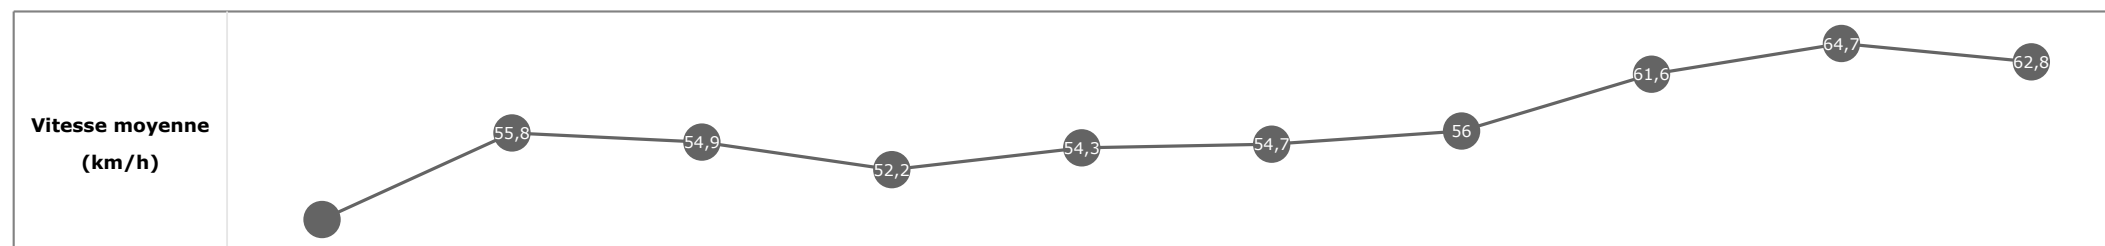

**Données de tracking**

Tronçons de 200m	DEP 1800m	1800m 1600m	1600m 1400m	1400m 1200m	1200m 1000m	1000m 800m	800m 600m	600m 400m	400m 200m	200m ARR
<b>Temps de parcours</b>	<b>00:15.72</b>	<b>00:29.34</b>	<b>00:43.71</b>	<b>00:57.44</b>	<b>01:10.84</b>	<b>01:24.98</b>	<b>01:39.43</b>	<b>01:52.08</b>	<b>02:03.01</b>	<b>02:14.61</b>
Temps du tronçon	00:15.72	00:13.61	00:14.37	00:13.72	00:13.40	00:14.14	00:14.44	00:12.64	00:10.93	00:11.59
<b>Vitesse moyenne</b>	48,6	57	54,2	52,4	53,7	55,1	55,9	60	65,8	62,1

**Données de tracking**

Tronçons de 200m	DEP 1800m	1800m 1600m	1600m 1400m	1400m 1200m	1200m 1000m	1000m 800m	800m 600m	600m 400m	400m 200m	200m ARR
<b>Temps de parcours</b>	<b>00:16.14</b>	<b>00:30.20</b>	<b>00:44.48</b>	<b>00:58.24</b>	<b>01:11.56</b>	<b>01:25.68</b>	<b>01:40.01</b>	<b>01:52.36</b>	<b>02:03.43</b>	<b>02:14.92</b>
Temps du tronçon	00:16.14	00:14.05	00:14.28	00:13.76	00:13.32	00:14.11	00:14.33	00:12.34	00:11.07	00:11.48
<b>Vitesse moyenne</b>	47,3	55,8	54,9	52,2	54,3	54,7	56	61,6	64,7	62,8