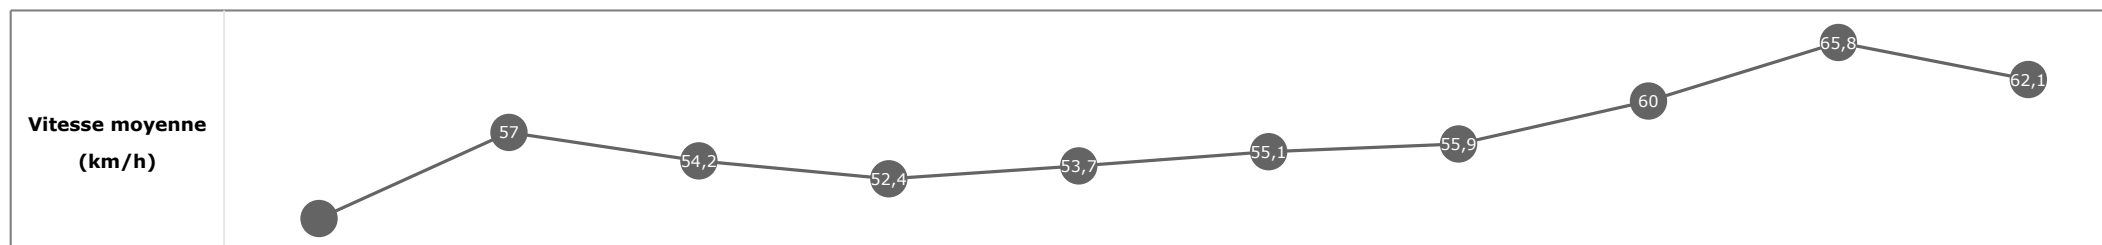

**Statistiques Tracking
SAINT-CLOUD
C3 - PRIX NUBIENNE - 2000m
mercredi 14 juin 2023 - 00:00
Redk du 1er: 1'07"30**

Cheval **WILD PANSY**
Jockey **M. BARZALONA**
Rang d'arrivée **1**
Temps de parcours **02:14.61** redk : **1'07"30**
Tronçon le plus rapide **00:10.93** (tronçon 400m - 200m)
Vitesse maximale **68,80** (tronçon 400m - 200m)
Vitesse moyenne **56**

Données de tracking

Tronçons de 200m	DEP 1800m	1800m 1600m	1600m 1400m	1400m 1200m	1200m 1000m	1000m 800m	800m 600m	600m 400m	400m 200m	200m ARR
Temps de parcours	00:15.72	00:29.34	00:43.71	00:57.44	01:10.84	01:24.98	01:39.43	01:52.08	02:03.01	02:14.61
Temps du tronçon	00:15.72	00:13.61	00:14.37	00:13.72	00:13.40	00:14.14	00:14.44	00:12.64	00:10.93	00:11.59
Vitesse moyenne	48,6	57	54,2	52,4	53,7	55,1	55,9	60	65,8	62,1