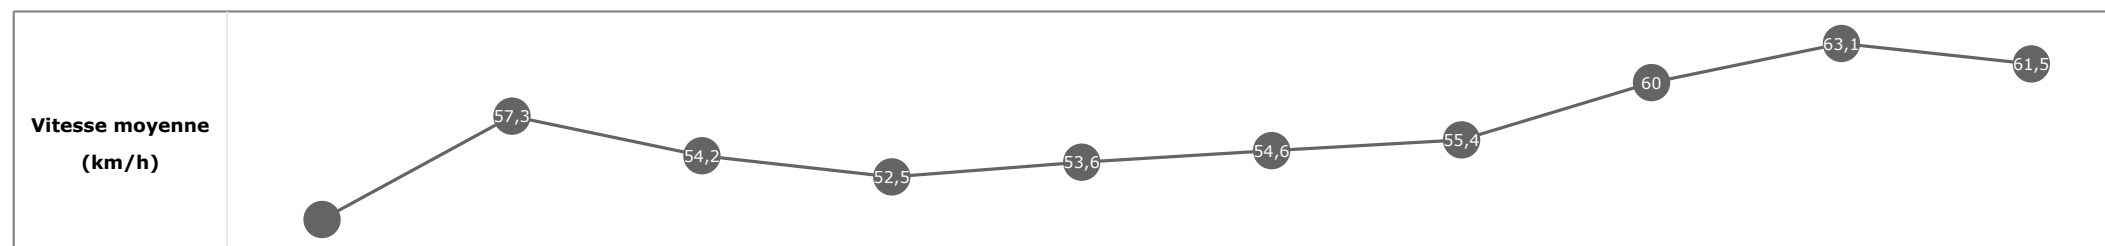

**Données de tracking**

Tronçons de 200m	DEP 1800m	1800m 1600m	1600m 1400m	1400m 1200m	1200m 1000m	1000m 800m	800m 600m	600m 400m	400m 200m	200m ARR
<b>Temps de parcours</b>	<b>00:16.14</b>	<b>00:30.20</b>	<b>00:44.48</b>	<b>00:58.24</b>	<b>01:11.56</b>	<b>01:25.68</b>	<b>01:40.01</b>	<b>01:52.36</b>	<b>02:03.43</b>	<b>02:14.92</b>
Temps du tronçon	00:16.14	00:14.05	00:14.28	00:13.76	00:13.32	00:14.11	00:14.33	00:12.34	00:11.07	00:11.48
<b>Vitesse moyenne</b>	47,3	55,8	54,9	52,2	54,3	54,7	56	61,6	64,7	62,8

**Statistiques Tracking  
SAINT-CLOUD  
C3 - PRIX NUBIENNE - 2000m  
mercredi 14 juin 2023 - 00:00  
Redk du 1er: 1'07"30**

Cheval **WINNING SIDE**  
 Jockey P. BAZIRE  
 Rang d'arrivée **3**  
 Temps de parcours **02:14.96** redk : **1'07"48**  
 Tronçon le plus rapide **00:11.36** (tronçon 400m - 200m)  
 Vitesse maximale **64,62** (tronçon 200m - ARR)  
 Vitesse moyenne **55,8**

**Données de tracking**

Tronçons de 200m	DEP 1800m	1800m 1600m	1600m 1400m	1400m 1200m	1200m 1000m	1000m 800m	800m 600m	600m 400m	400m 200m	200m ARR
<b>Temps de parcours</b>	<b>00:15.54</b>	<b>00:29.07</b>	<b>00:43.39</b>	<b>00:57.16</b>	<b>01:10.57</b>	<b>01:24.69</b>	<b>01:39.15</b>	<b>01:51.88</b>	<b>02:03.24</b>	<b>02:14.96</b>
Temps du tronçon	00:15.54	00:13.53	00:14.31	00:13.77	00:13.40	00:14.12	00:14.46	00:12.72	00:11.36	00:11.71
<b>Vitesse moyenne</b>	49,1	57,3	54,2	52,5	53,6	54,6	55,4	60	63,1	61,5