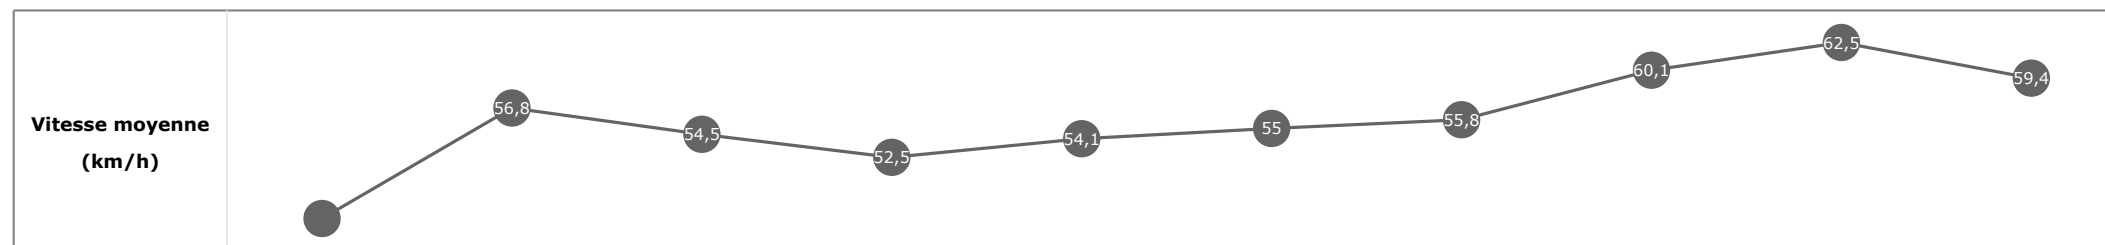

**Données de tracking**

Tronçons de 200m	DEP 1800m	1800m 1600m	1600m 1400m	1400m 1200m	1200m 1000m	1000m 800m	800m 600m	600m 400m	400m 200m	200m ARR
<b>Temps de parcours</b>	<b>00:15.80</b>	<b>00:29.61</b>	<b>00:43.91</b>	<b>00:57.68</b>	<b>01:11.01</b>	<b>01:25.14</b>	<b>01:39.61</b>	<b>01:52.12</b>	<b>02:03.31</b>	<b>02:15.41</b>
Temps du tronçon	00:15.80	00:13.81	00:14.29	00:13.77	00:13.32	00:14.12	00:14.47	00:12.50	00:11.19	00:12.09
<b>Vitesse moyenne</b>	48,4	56,7	54,9	52,5	53,9	55,1	56,1	60,8	64,4	59,7

**Données de tracking**

Tronçons de 200m	DEP 1800m	1800m 1600m	1600m 1400m	1400m 1200m	1200m 1000m	1000m 800m	800m 600m	600m 400m	400m 200m	200m ARR
<b>Temps de parcours</b>	<b>00:16.14</b>	<b>00:29.89</b>	<b>00:44.17</b>	<b>00:57.89</b>	<b>01:11.19</b>	<b>01:25.28</b>	<b>01:39.70</b>	<b>01:52.30</b>	<b>02:03.82</b>	<b>02:15.95</b>
Temps du tronçon	00:16.14	00:13.74	00:14.28	00:13.71	00:13.30	00:14.08	00:14.42	00:12.60	00:11.52	00:12.12
<b>Vitesse moyenne</b>	47,2	56,8	54,5	52,5	54,1	55	55,8	60,1	62,5	59,4