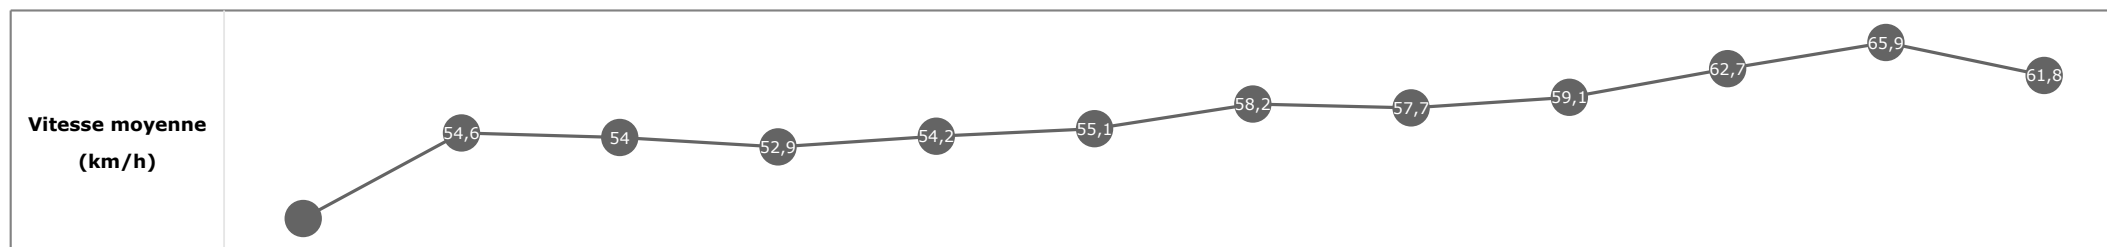

**Statistiques Tracking
PARISLONGCHAMP
C2 - PRIX DE LA COUR CARREE - 2400m
jeudi 15 juin 2023 - 00:00
Redk du 1er: 1'04"79**

Cheval **LEPTI PRINSADI**
Jockey **M. GUYON**
Rang d'arrivée **7**
Temps de parcours **02:36.02**
Tronçon le plus rapide **00:10.91** (tronçon 400m - 200m)
Vitesse maximale **67,36** (tronçon 400m - 200m)
Vitesse moyenne **56,1**

Données de tracking

Tronçons de 200m	DEP 2200m	2200m 2000m	2000m 1800m	1800m 1600m	1600m 1400m	1400m 1200m	1200m 1000m	1000m 800m	800m 600m	600m 400m	400m 200m	200m ARR
Temps de parcours	00:16.27	00:29.42	00:42.79	00:56.47	01:09.86	01:23.47	01:36.38	01:49.31	02:01.66	02:13.43	02:24.34	02:36.02
Temps du tronçon	00:16.27	00:13.14	00:13.36	00:13.68	00:13.39	00:13.60	00:12.91	00:12.92	00:12.34	00:11.77	00:10.91	00:11.67
Vitesse moyenne	43,9	54,6	54	52,9	54,2	55,1	58,2	57,7	59,1	62,7	65,9	61,8