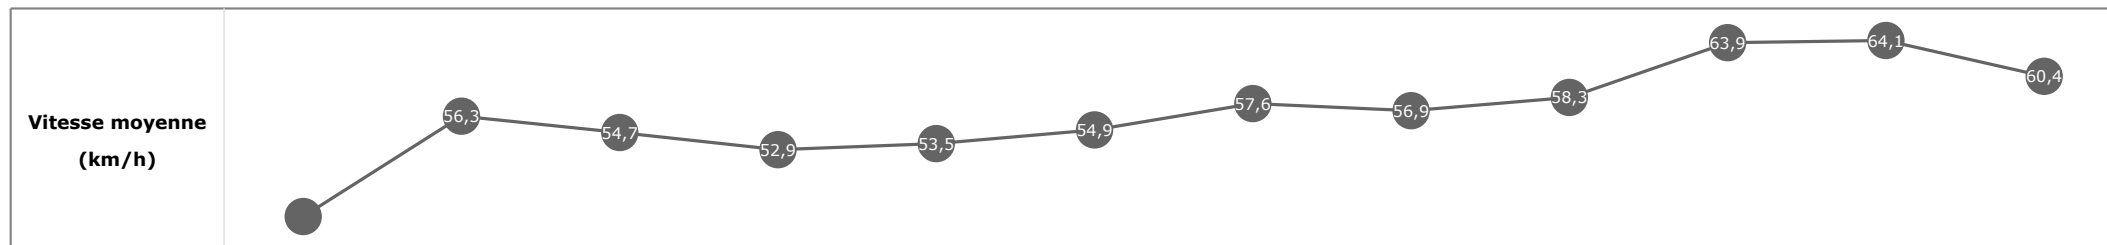

**Statistiques Tracking
PARISLONGCHAMP
C2 - PRIX DE LA COUR CARREE - 2400m
jeudi 15 juin 2023 - 00:00
Redk du 1er: 1'04"79**

Cheval **AGILE**
Jockey **M. VELON**
Rang d'arrivée **9**
Temps de parcours **02:36.09**
Tronçon le plus rapide **00:11.17** (tronçon 400m - 200m)
Vitesse maximale **67,10** (tronçon 400m - 200m)
Vitesse moyenne **56,3**

Données de tracking

Tronçons de 200m	DEP 2200m	2200m 2000m	2000m 1800m	1800m 1600m	1600m 1400m	1400m 1200m	1200m 1000m	1000m 800m	800m 600m	600m 400m	400m 200m	200m ARR
Temps de parcours	00:15.50	00:28.24	00:41.48	00:55.10	01:08.68	01:22.36	01:35.51	01:48.80	02:01.24	02:12.96	02:24.13	02:36.09
Temps du tronçon	00:15.50	00:12.73	00:13.24	00:13.62	00:13.57	00:13.68	00:13.14	00:13.29	00:12.43	00:11.71	00:11.17	00:11.95
Vitesse moyenne	46	56,3	54,7	52,9	53,5	54,9	57,6	56,9	58,3	63,9	64,1	60,4