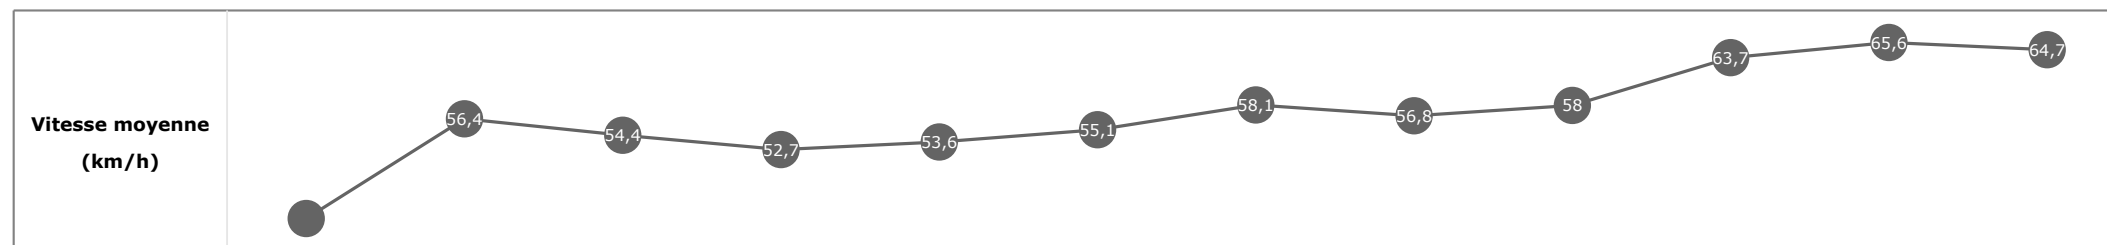

Données de tracking

Tronçons de 200m	DEP 2200m	2200m 2000m	2000m 1800m	1800m 1600m	1600m 1400m	1400m 1200m	1200m 1000m	1000m 800m	800m 600m	600m 400m	400m 200m	200m ARR
Temps de parcours	00:16.08	00:28.81	00:42.08	00:55.78	01:09.23	01:22.96	01:35.97	01:49.25	02:01.71	02:13.39	02:24.34	02:35.51
Temps du tronçon	00:16.08	00:12.73	00:13.26	00:13.69	00:13.45	00:13.72	00:13.01	00:13.27	00:12.46	00:11.68	00:10.94	00:11.16
Vitesse moyenne	44,4	56,4	54,4	52,7	53,6	55,1	58,1	56,8	58	63,7	65,6	64,7