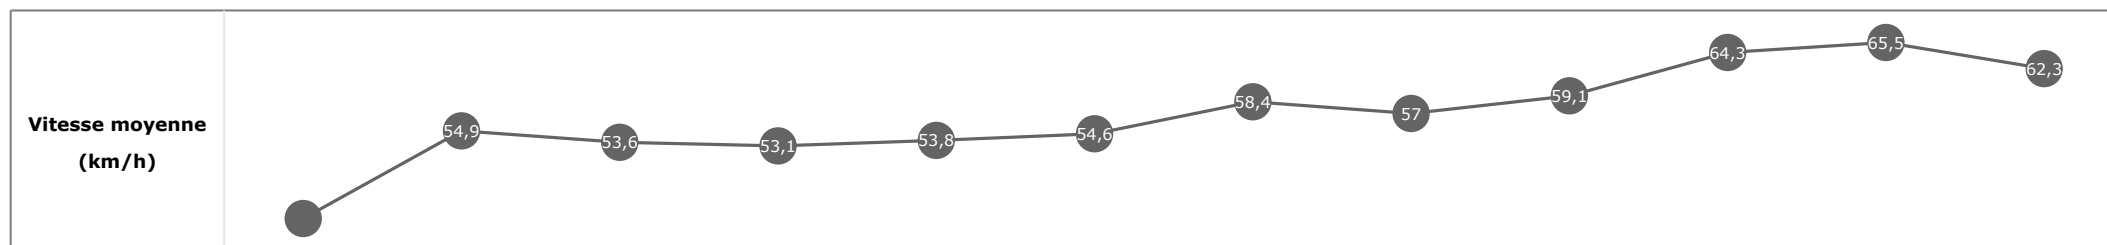

**Statistiques Tracking
PARISLONGCHAMP
C2 - PRIX DE LA COUR CARREE - 2400m
jeudi 15 juin 2023 - 00:00
Redk du 1er: 1'04"79**

Cheval **RAINBOW WARRIOR**
Jockey **R. THOMAS**
Rang d'arrivée **11**
Temps de parcours **02:36.17**
Tronçon le plus rapide **00:11.00** (tronçon 400m - 200m)
Vitesse maximale **67,28** (tronçon 400m - 200m)
Vitesse moyenne **56,2**

Données de tracking

Tronçons de 200m	DEP 2200m	2200m 2000m	2000m 1800m	1800m 1600m	1600m 1400m	1400m 1200m	1200m 1000m	1000m 800m	800m 600m	600m 400m	400m 200m	200m ARR
Temps de parcours	00:16.06	00:29.17	00:42.55	00:56.20	01:09.68	01:23.42	01:36.40	01:49.63	02:01.98	02:13.59	02:24.59	02:36.17
Temps du tronçon	00:16.06	00:13.10	00:13.37	00:13.65	00:13.48	00:13.73	00:12.98	00:13.23	00:12.35	00:11.60	00:11.00	00:11.57
Vitesse moyenne	44,5	54,9	53,6	53,1	53,8	54,6	58,4	57	59,1	64,3	65,5	62,3