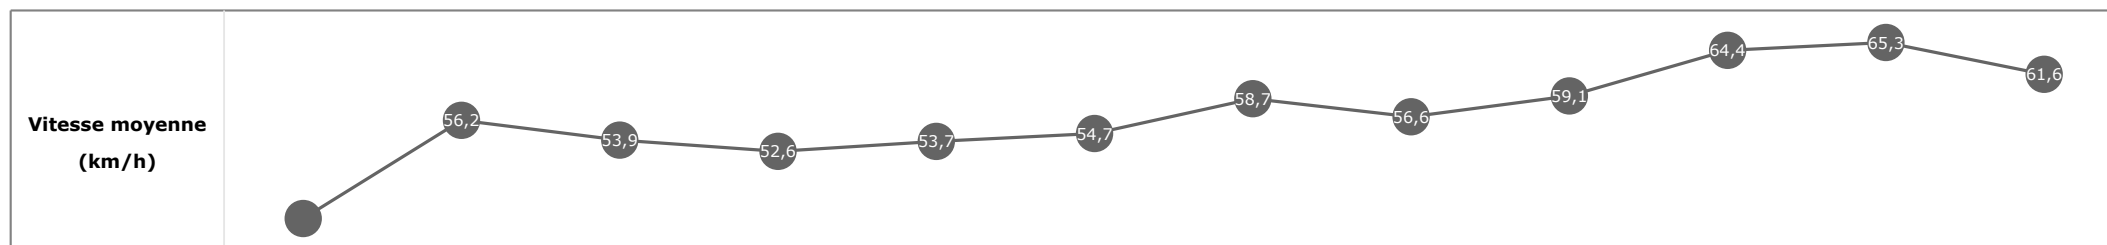

**Statistiques Tracking
PARISLONGCHAMP
C2 - PRIX DE LA COUR CARREE - 2400m
jeudi 15 juin 2023 - 00:00
Redk du 1er: 1'04"79**

Cheval **SITUMELEDEMANDAIS**
Jockey **A. CRASTUS**
Rang d'arrivée **10**
Temps de parcours **02:36.10**
Tronçon le plus rapide **00:11.01** (tronçon 400m - 200m)
Vitesse maximale **68,58** (tronçon 400m - 200m)
Vitesse moyenne **56,3**

Données de tracking

Tronçons de 200m	DEP 2200m	2200m 2000m	2000m 1800m	1800m 1600m	1600m 1400m	1400m 1200m	1200m 1000m	1000m 800m	800m 600m	600m 400m	400m 200m	200m ARR
Temps de parcours	00:15.92	00:28.72	00:42.11	00:55.88	01:09.38	01:23.14	01:36.16	01:49.44	02:01.85	02:13.39	02:24.40	02:36.10
Temps du tronçon	00:15.92	00:12.80	00:13.38	00:13.77	00:13.50	00:13.75	00:13.02	00:13.28	00:12.41	00:11.53	00:11.01	00:11.69
Vitesse moyenne	44,7	56,2	53,9	52,6	53,7	54,7	58,7	56,6	59,1	64,4	65,3	61,6