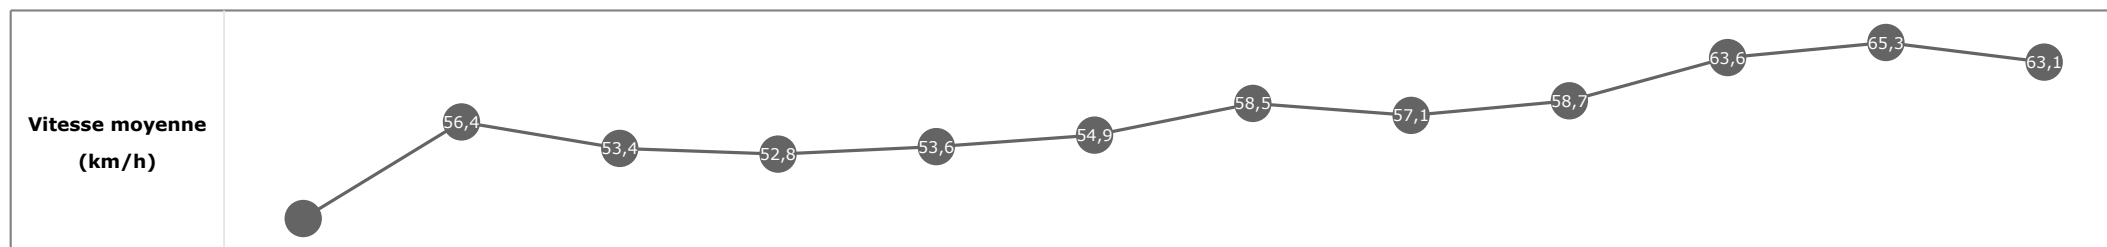

**Statistiques Tracking
PARISLONGCHAMP
C2 - PRIX DE LA COUR CARREE - 2400m
jeudi 15 juin 2023 - 00:00
Redk du 1er: 1'04"79**

Cheval **LETTYT FIGHT**
Jockey **A. LEMAITRE**
Rang d'arrivée **3**
Temps de parcours **02:35.72** redk : **1'04"88**
Tronçon le plus rapide **00:11.06** (tronçon 400m - 200m)
Vitesse maximale **66,42** (tronçon 400m - 200m)
Vitesse moyenne **56,4**

Données de tracking

Tronçons de 200m	DEP 2200m	2200m 2000m	2000m 1800m	1800m 1600m	1600m 1400m	1400m 1200m	1200m 1000m	1000m 800m	800m 600m	600m 400m	400m 200m	200m ARR
Temps de parcours	00:15.62	00:28.45	00:41.84	00:55.59	01:09.10	01:22.84	01:35.91	01:49.20	02:01.58	02:13.29	02:24.36	02:35.72
Temps du tronçon	00:15.62	00:12.83	00:13.39	00:13.74	00:13.51	00:13.73	00:13.07	00:13.28	00:12.38	00:11.70	00:11.06	00:11.36
Vitesse moyenne	45,6	56,4	53,4	52,8	53,6	54,9	58,5	57,1	58,7	63,6	65,3	63,1