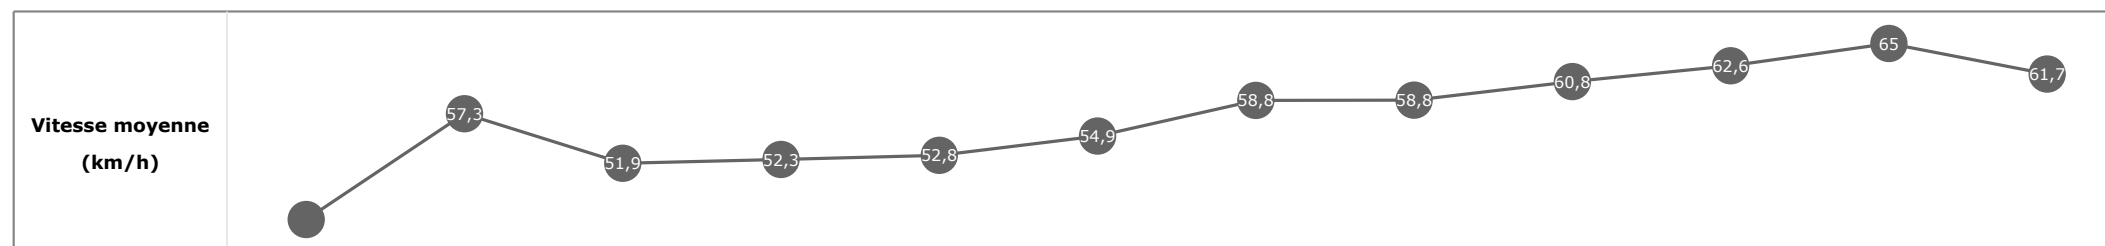

**Statistiques Tracking
PARISLONGCHAMP
C2 - PRIX DE LA COUR CARREE - 2400m
jeudi 15 juin 2023 - 00:00
Redk du 1er: 1'04"79**

Cheval **FLATTEN THE CURVE**
Jockey **E. HARDOUIN**
Rang d'arrivée **4**
Temps de parcours **02:35.76** redk : **1'04"90**
Tronçon le plus rapide **00:11.14** (tronçon 400m - 200m)
Vitesse maximale **67,57** (tronçon 400m - 200m)
Vitesse moyenne **56,4**

Données de tracking

Tronçons de 200m	DEP 2200m	2200m 2000m	2000m 1800m	1800m 1600m	1600m 1400m	1400m 1200m	1200m 1000m	1000m 800m	800m 600m	600m 400m	400m 200m	200m ARR
Temps de parcours	00:15.54	00:28.12	00:42.05	00:55.85	01:09.57	01:23.30	01:36.24	01:49.14	02:01.15	02:12.93	02:24.07	02:35.76
Temps du tronçon	00:15.54	00:12.57	00:13.93	00:13.80	00:13.72	00:13.72	00:12.93	00:12.90	00:12.01	00:11.77	00:11.14	00:11.68
Vitesse moyenne	45,8	57,3	51,9	52,3	52,8	54,9	58,8	58,8	60,8	62,6	65	61,7