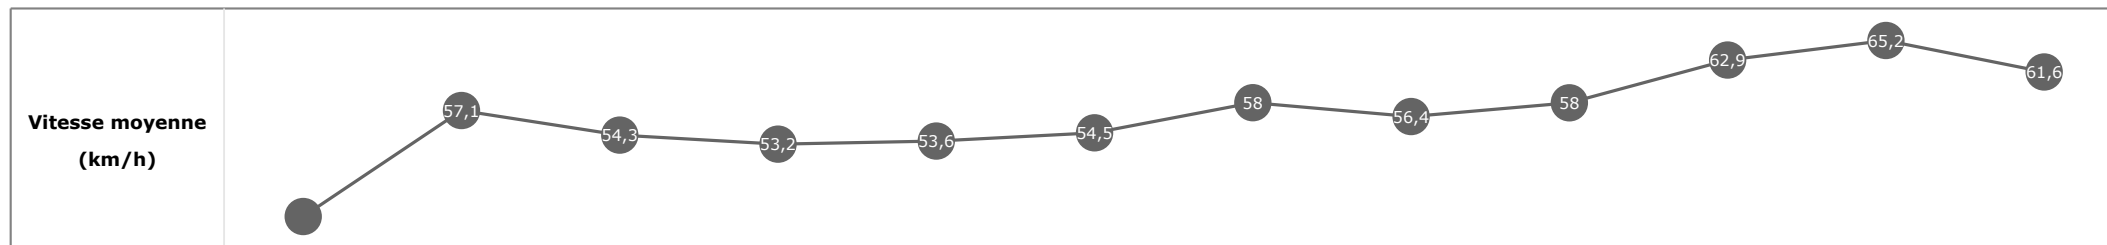

**Statistiques Tracking
PARISLONGCHAMP
C2 - PRIX DE LA COUR CARREE - 2400m
jeudi 15 juin 2023 - 00:00
Redk du 1er: 1'04"79**

Cheval **IDEAL KING**
Jockey **C. LECOEVRE**
Rang d'arrivée **6**
Temps de parcours **02:35.95**
Tronçon le plus rapide **00:11.07** (tronçon 400m - 200m)
Vitesse maximale **66,71** (tronçon 400m - 200m)
Vitesse moyenne **56,2**

Données de tracking

Tronçons de 200m	DEP 2200m	2200m 2000m	2000m 1800m	1800m 1600m	1600m 1400m	1400m 1200m	1200m 1000m	1000m 800m	800m 600m	600m 400m	400m 200m	200m ARR
Temps de parcours	00:15.89	00:28.50	00:41.73	00:55.36	01:08.87	01:22.54	01:35.66	01:48.97	02:01.43	02:13.22	02:24.30	02:35.95
Temps du tronçon	00:15.89	00:12.60	00:13.23	00:13.62	00:13.51	00:13.67	00:13.12	00:13.30	00:12.45	00:11.79	00:11.07	00:11.65
Vitesse moyenne	44,9	57,1	54,3	53,2	53,6	54,5	58	56,4	58	62,9	65,2	61,6