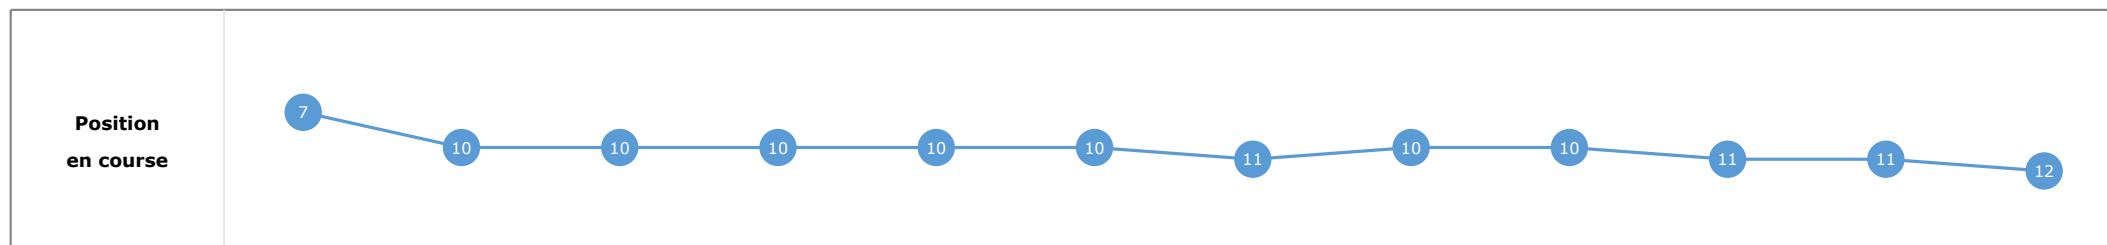

**Statistiques Tracking
PARISLONGCHAMP
C2 - PRIX DE LA COUR CARREE - 2400m
jeudi 15 juin 2023 - 00:00
Redk du 1er: 1'04"79**

Cheval **SIR GEORGE**
Jockey **A. POUCHIN**
Rang d'arrivée **12**
Temps de parcours **02:36.19**
Tronçon le plus rapide **00:10.99** (tronçon 400m - 200m)
Vitesse maximale **67,00** (tronçon 400m - 200m)
Vitesse moyenne **56,3**

Données de tracking

Tronçons de 200m	DEP 2200m	2200m 2000m	2000m 1800m	1800m 1600m	1600m 1400m	1400m 1200m	1200m 1000m	1000m 800m	800m 600m	600m 400m	400m 200m	200m ARR
Temps de parcours	00:15.85	00:28.94	00:42.31	00:56.01	01:09.56	01:23.30	01:36.30	01:49.42	02:01.83	02:13.48	02:24.48	02:36.19
Temps du tronçon	00:15.85	00:13.09	00:13.36	00:13.70	00:13.55	00:13.73	00:13.00	00:13.11	00:12.41	00:11.65	00:10.99	00:11.70
Vitesse moyenne	45,1	54,6	54,1	52,7	53,7	54,9	58,7	57,9	58,4	64	65,5	61,5