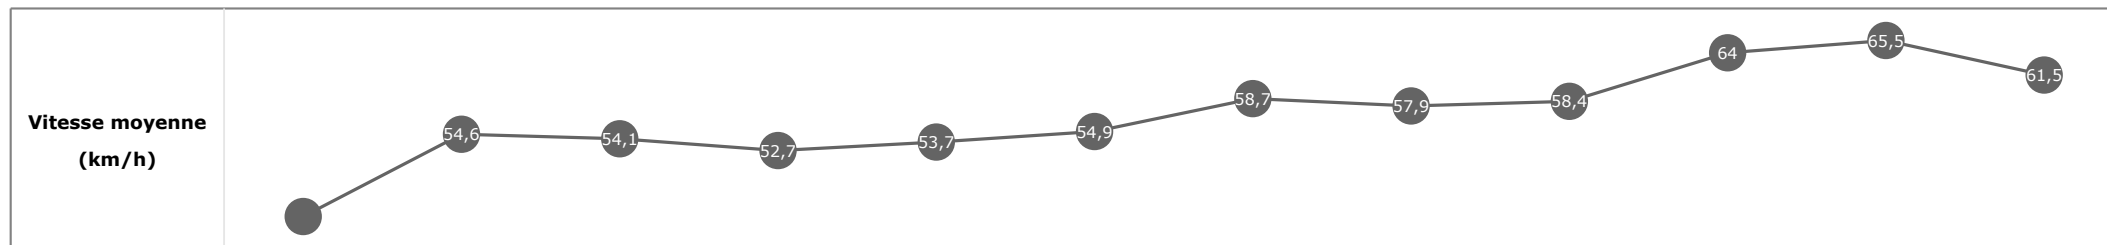

**Statistiques Tracking
PARISLONGCHAMP
C2 - PRIX DE LA COUR CARREE - 2400m
jeudi 15 juin 2023 - 00:00
Redk du 1er: 1'04"79**

Cheval **SIR GEORGE**
Jockey **A. POUCHIN**
Rang d'arrivée **12**
Temps de parcours **02:36.19**
Tronçon le plus rapide **00:10.99** (tronçon 400m - 200m)
Vitesse maximale **67,00** (tronçon 400m - 200m)
Vitesse moyenne **56,3**

Données de tracking

Tronçons de 200m	DEP 2200m	2200m 2000m	2000m 1800m	1800m 1600m	1600m 1400m	1400m 1200m	1200m 1000m	1000m 800m	800m 600m	600m 400m	400m 200m	200m ARR
Temps de parcours	00:15.85	00:28.94	00:42.31	00:56.01	01:09.56	01:23.30	01:36.30	01:49.42	02:01.83	02:13.48	02:24.48	02:36.19
Temps du tronçon	00:15.85	00:13.09	00:13.36	00:13.70	00:13.55	00:13.73	00:13.00	00:13.11	00:12.41	00:11.65	00:10.99	00:11.70
Vitesse moyenne	45,1	54,6	54,1	52,7	53,7	54,9	58,7	57,9	58,4	64	65,5	61,5