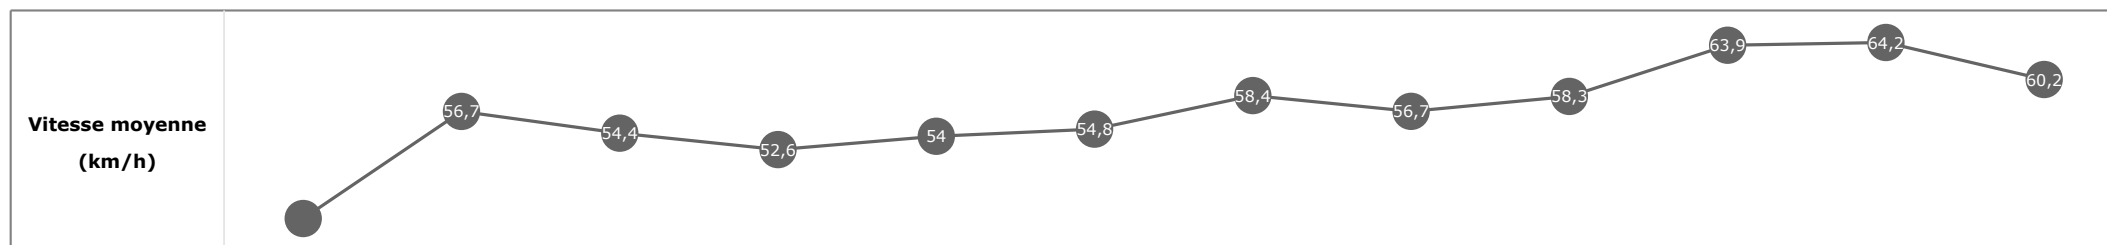

**Statistiques Tracking
PARISLONGCHAMP
C2 - PRIX DE LA COUR CARREE - 2400m
jeudi 15 juin 2023 - 00:00
Redk du 1er: 1'04"79**

Cheval **DADDY'S BLACK GIRL**
Jockey **T. PICCONE**
Rang d'arrivée **13**
Temps de parcours **02:36.31**
Tronçon le plus rapide **00:11.16** (tronçon 400m - 200m)
Vitesse maximale **66,60** (tronçon 400m - 200m)
Vitesse moyenne **56,2**

Données de tracking

Tronçons de 200m	DEP 2200m	2200m 2000m	2000m 1800m	1800m 1600m	1600m 1400m	1400m 1200m	1200m 1000m	1000m 800m	800m 600m	600m 400m	400m 200m	200m ARR
Temps de parcours	00:15.80	00:28.50	00:41.77	00:55.44	01:08.96	01:22.69	01:35.75	01:49.06	02:01.49	02:13.16	02:24.32	02:36.31
Temps du tronçon	00:15.80	00:12.69	00:13.27	00:13.66	00:13.51	00:13.73	00:13.06	00:13.30	00:12.42	00:11.67	00:11.16	00:11.98
Vitesse moyenne	45,1	56,7	54,4	52,6	54	54,8	58,4	56,7	58,3	63,9	64,2	60,2