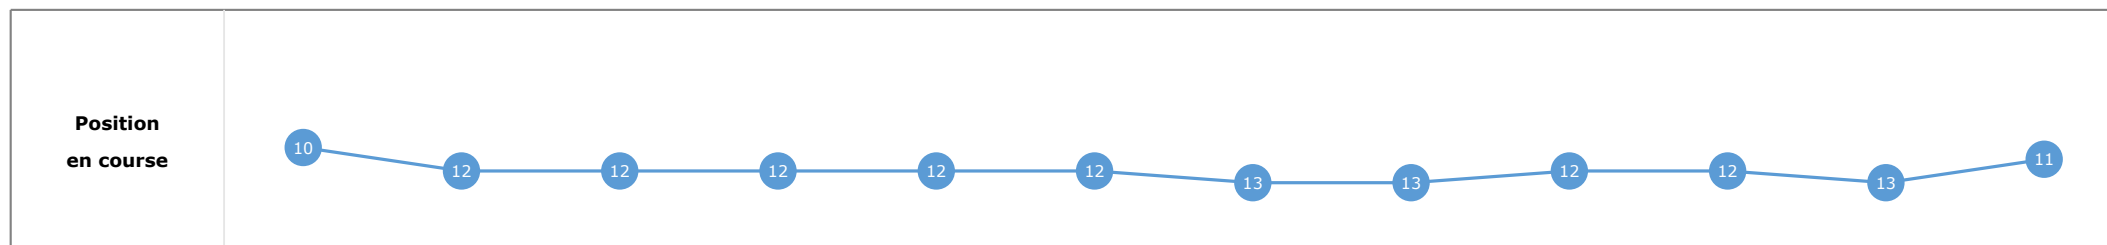

**Statistiques Tracking
PARISLONGCHAMP
C2 - PRIX DE LA COUR CARREE - 2400m
jeudi 15 juin 2023 - 00:00
Redk du 1er: 1'04"79**

Cheval **RAINBOW WARRIOR**
Jockey **R. THOMAS**
Rang d'arrivée **11**
Temps de parcours **02:36.17**
Tronçon le plus rapide **00:11.00** (tronçon 400m - 200m)
Vitesse maximale **67,28** (tronçon 400m - 200m)
Vitesse moyenne **56,2**

Données de tracking

Tronçons de 200m	DEP 2200m	2200m 2000m	2000m 1800m	1800m 1600m	1600m 1400m	1400m 1200m	1200m 1000m	1000m 800m	800m 600m	600m 400m	400m 200m	200m ARR
Temps de parcours	00:16.06	00:29.17	00:42.55	00:56.20	01:09.68	01:23.42	01:36.40	01:49.63	02:01.98	02:13.59	02:24.59	02:36.17
Temps du tronçon	00:16.06	00:13.10	00:13.37	00:13.65	00:13.48	00:13.73	00:12.98	00:13.23	00:12.35	00:11.60	00:11.00	00:11.57
Vitesse moyenne	44,5	54,9	53,6	53,1	53,8	54,6	58,4	57	59,1	64,3	65,5	62,3