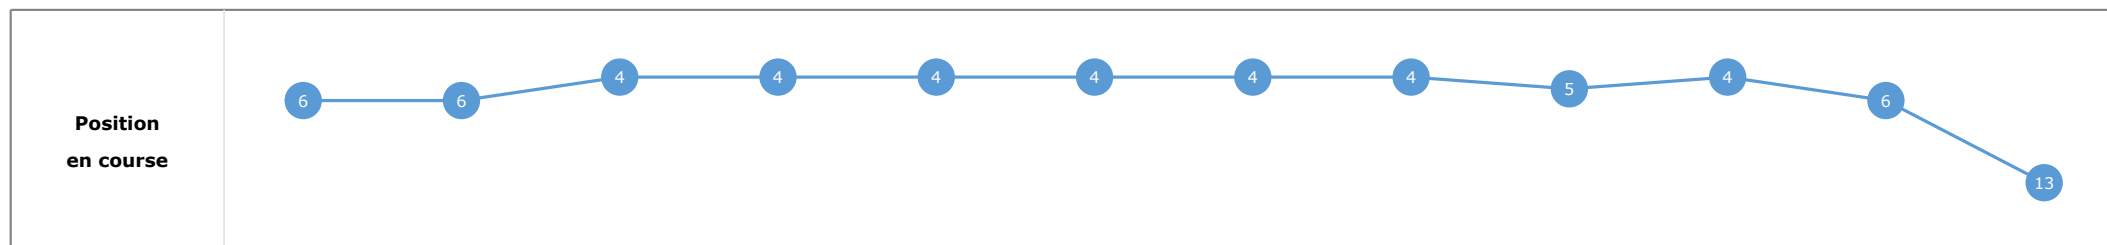

**Statistiques Tracking
PARISLONGCHAMP
C2 - PRIX DE LA COUR CARREE - 2400m
jeudi 15 juin 2023 - 00:00
Redk du 1er: 1'04"79**

Cheval **DADDY'S BLACK GIRL**
Jockey **T. PICCONE**
Rang d'arrivée **13**
Temps de parcours **02:36.31**
Tronçon le plus rapide **00:11.16** (tronçon 400m - 200m)
Vitesse maximale **66,60** (tronçon 400m - 200m)
Vitesse moyenne **56,2**

Données de tracking

Tronçons de 200m	DEP 2200m	2200m 2000m	2000m 1800m	1800m 1600m	1600m 1400m	1400m 1200m	1200m 1000m	1000m 800m	800m 600m	600m 400m	400m 200m	200m ARR
Temps de parcours	00:15.80	00:28.50	00:41.77	00:55.44	01:08.96	01:22.69	01:35.75	01:49.06	02:01.49	02:13.16	02:24.32	02:36.31
Temps du tronçon	00:15.80	00:12.69	00:13.27	00:13.66	00:13.51	00:13.73	00:13.06	00:13.30	00:12.42	00:11.67	00:11.16	00:11.98
Vitesse moyenne	45,1	56,7	54,4	52,6	54	54,8	58,4	56,7	58,3	63,9	64,2	60,2