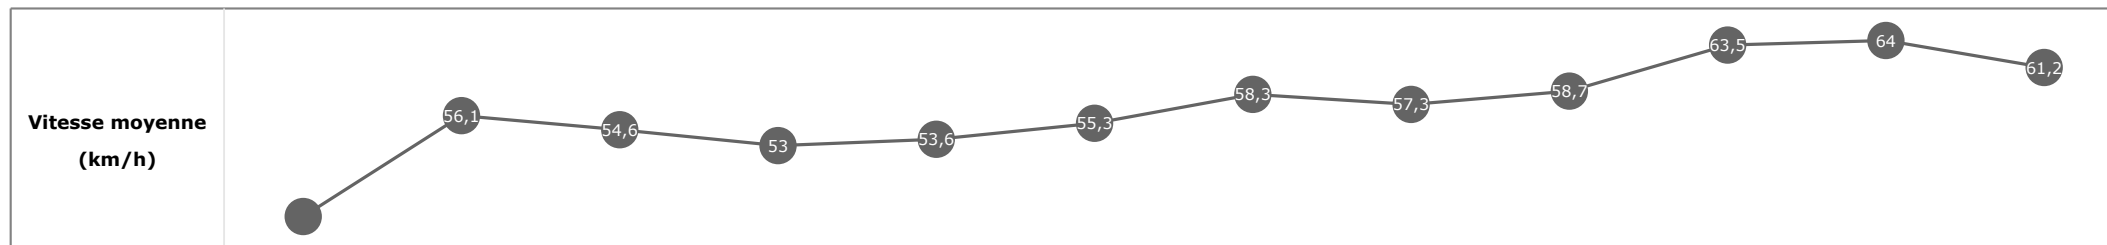

**Statistiques Tracking
PARISLONGCHAMP
C2 - PRIX DE LA COUR CARREE - 2400m
jeudi 15 juin 2023 - 00:00
Redk du 1er: 1'04"79**

Cheval **KINTANA BLUE**
Jockey **T. BACHELOT**
Rang d'arrivée **8**
Temps de parcours **02:36.04**
Tronçon le plus rapide **00:11.17** (tronçon 400m - 200m)
Vitesse maximale **66,49** (tronçon 400m - 200m)
Vitesse moyenne **56,4**

Données de tracking

Tronçons de 200m	DEP 2200m	2200m 2000m	2000m 1800m	1800m 1600m	1600m 1400m	1400m 1200m	1200m 1000m	1000m 800m	800m 600m	600m 400m	400m 200m	200m ARR
Temps de parcours	00:15.62	00:28.49	00:41.63	00:55.30	01:08.82	01:22.56	01:35.68	01:48.95	02:01.35	02:13.07	02:24.25	02:36.04
Temps du tronçon	00:15.62	00:12.86	00:13.14	00:13.66	00:13.51	00:13.74	00:13.11	00:13.27	00:12.39	00:11.71	00:11.17	00:11.79
Vitesse moyenne	45,5	56,1	54,6	53	53,6	55,3	58,3	57,3	58,7	63,5	64	61,2