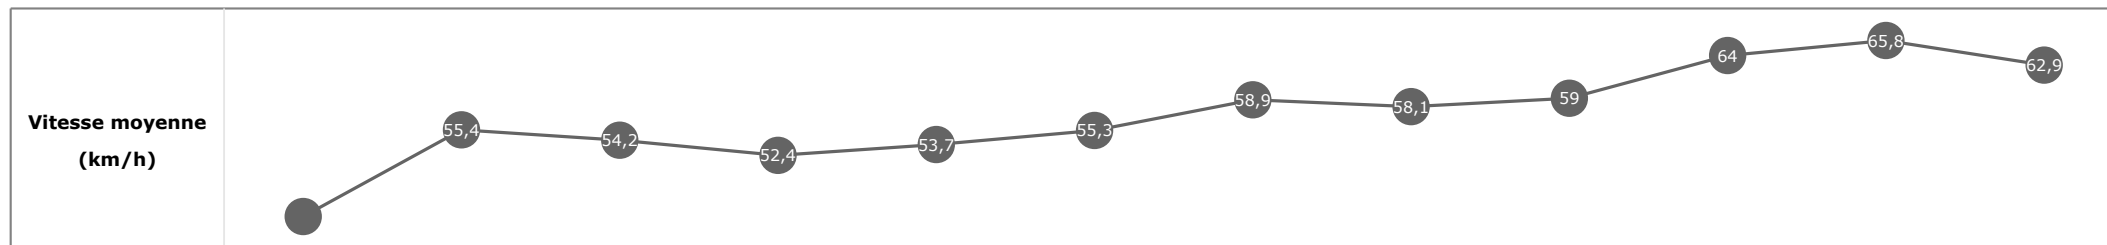

Données de tracking

Tronçons de 200m	DEP 2200m	2200m 2000m	2000m 1800m	1800m 1600m	1600m 1400m	1400m 1200m	1200m 1000m	1000m 800m	800m 600m	600m 400m	400m 200m	200m ARR
Temps de parcours	00:16.08	00:28.81	00:42.08	00:55.78	01:09.23	01:22.96	01:35.97	01:49.25	02:01.71	02:13.39	02:24.34	02:35.51
Temps du tronçon	00:16.08	00:12.73	00:13.26	00:13.69	00:13.45	00:13.72	00:13.01	00:13.27	00:12.46	00:11.68	00:10.94	00:11.16
Vitesse moyenne	44,4	56,4	54,4	52,7	53,6	55,1	58,1	56,8	58	63,7	65,6	64,7

Données de tracking

Tronçons de 200m	DEP 2200m	2200m 2000m	2000m 1800m	1800m 1600m	1600m 1400m	1400m 1200m	1200m 1000m	1000m 800m	800m 600m	600m 400m	400m 200m	200m ARR
Temps de parcours	00:15.77	00:28.72	00:42.07	00:55.82	01:09.33	01:23.04	01:36.05	01:49.14	02:01.56	02:13.18	02:24.11	02:35.54
Temps du tronçon	00:15.77	00:12.95	00:13.35	00:13.74	00:13.51	00:13.71	00:13.00	00:13.09	00:12.41	00:11.62	00:10.92	00:11.42
Vitesse moyenne	45,3	55,4	54,2	52,4	53,7	55,3	58,9	58,1	59	64	65,8	62,9