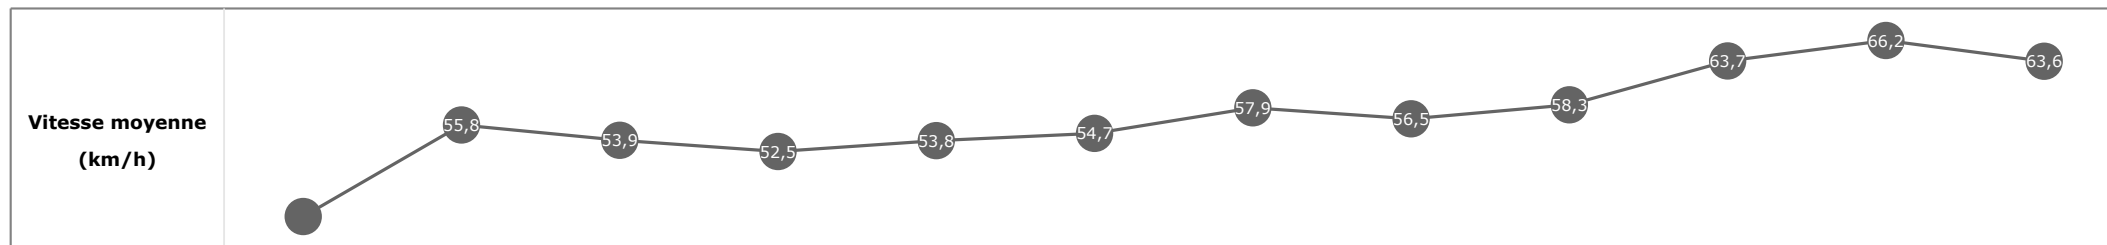

**Statistiques Tracking
PARISLONGCHAMP
C2 - PRIX DE LA COUR CARREE - 2400m
jeudi 15 juin 2023 - 00:00
Redk du 1er: 1'04"79**

Cheval **KOSAKENZIPFEL**
Jockey **R. PIECHULEK**
Rang d'arrivée **5**
Temps de parcours **02:35.85** redk : **1'04"93**
Tronçon le plus rapide **00:10.88** (tronçon 400m - 200m)
Vitesse maximale **67,32** (tronçon 400m - 200m)
Vitesse moyenne **56,2**

Données de tracking

Tronçons de 200m	DEP 2200m	2200m 2000m	2000m 1800m	1800m 1600m	1600m 1400m	1400m 1200m	1200m 1000m	1000m 800m	800m 600m	600m 400m	400m 200m	200m ARR
Temps de parcours	00:16.07	00:28.97	00:42.36	00:56.08	01:09.51	01:23.25	01:36.23	01:49.52	02:02.01	02:13.70	02:24.59	02:35.85
Temps du tronçon	00:16.07	00:12.90	00:13.38	00:13.72	00:13.42	00:13.74	00:12.97	00:13.29	00:12.48	00:11.69	00:10.88	00:11.26
Vitesse moyenne	44,5	55,8	53,9	52,5	53,8	54,7	57,9	56,5	58,3	63,7	66,2	63,6