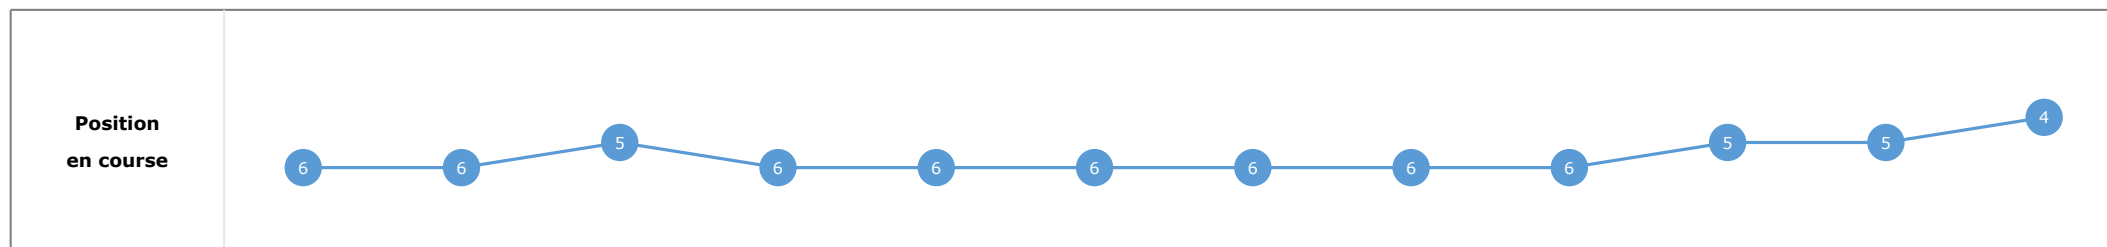

**Statistiques Tracking
PARISLONGCHAMP
C6 - DARLEY PRIX DE THIBERVILLE - 2400m
jeudi 15 juin 2023 - 00:00
Redk du 1er: 1'04"37**

Cheval **SHMI**
Jockey **C. SOUMILLON**
Rang d'arrivée **4**
Temps de parcours **02:34.92** redk : **1'04"55**
Tronçon le plus rapide **00:10.88** (tronçon 400m - 200m)
Vitesse maximale **67,43** (tronçon 400m - 200m)
Vitesse moyenne **56,7**

Données de tracking

Tronçons de 200m	DEP 2200m	2200m 2000m	2000m 1800m	1800m 1600m	1600m 1400m	1400m 1200m	1200m 1000m	1000m 800m	800m 600m	600m 400m	400m 200m	200m ARR
Temps de parcours	00:15.67	00:27.77	00:40.19	00:53.38	01:06.84	01:20.86	01:34.53	01:48.36	02:01.02	02:12.58	02:23.47	02:34.92
Temps du tronçon	00:15.67	00:12.10	00:12.41	00:13.18	00:13.46	00:14.02	00:13.66	00:13.83	00:12.65	00:11.56	00:10.88	00:11.44
Vitesse moyenne	45,4	59,5	58,4	54,4	54	53,6	55,4	54,4	57,6	64,6	65,6	63,3