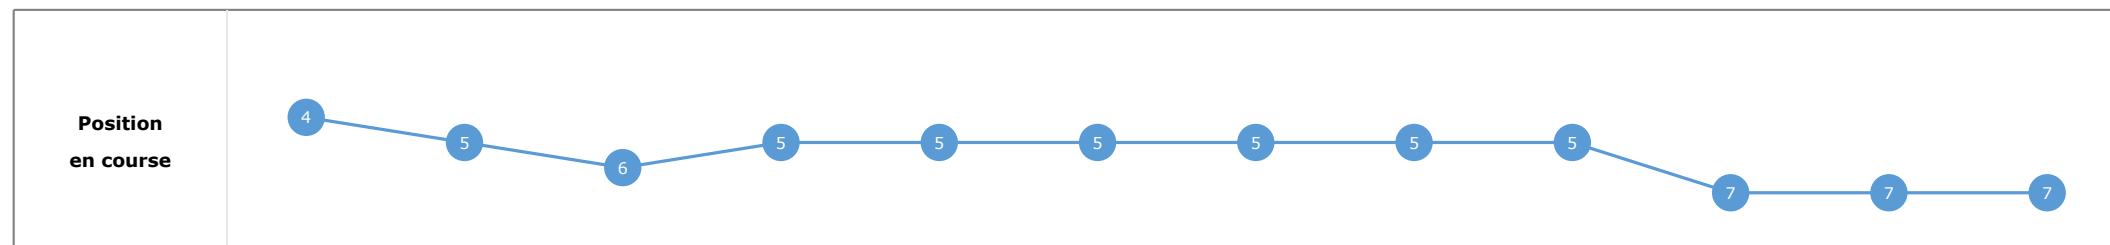

**Statistiques Tracking
PARISLONGCHAMP
C6 - DARLEY PRIX DE THIBERVILLE - 2400m
jeudi 15 juin 2023 - 00:00
Redk du 1er: 1'04"37**

Cheval **THERE'S THE DOOR**
Jockey **T. PICCONE**
Rang d'arrivée **7**
Temps de parcours **02:35.07**
Tronçon le plus rapide **00:10.97** (tronçon 400m - 200m)
Vitesse maximale **67,28** (tronçon 400m - 200m)
Vitesse moyenne **56,5**

Données de tracking

Tronçons de 200m	DEP 2200m	2200m 2000m	2000m 1800m	1800m 1600m	1600m 1400m	1400m 1200m	1200m 1000m	1000m 800m	800m 600m	600m 400m	400m 200m	200m ARR
Temps de parcours	00:15.50	00:27.69	00:40.25	00:53.29	01:06.76	01:20.78	01:34.43	01:48.31	02:01.01	02:12.66	02:23.64	02:35.07
Temps du tronçon	00:15.50	00:12.19	00:12.56	00:13.03	00:13.47	00:14.02	00:13.64	00:13.87	00:12.69	00:11.65	00:10.97	00:11.43
Vitesse moyenne	46,1	59,1	57,1	55,6	53,5	53,3	55,5	54,1	57,3	63,4	65,8	62,8