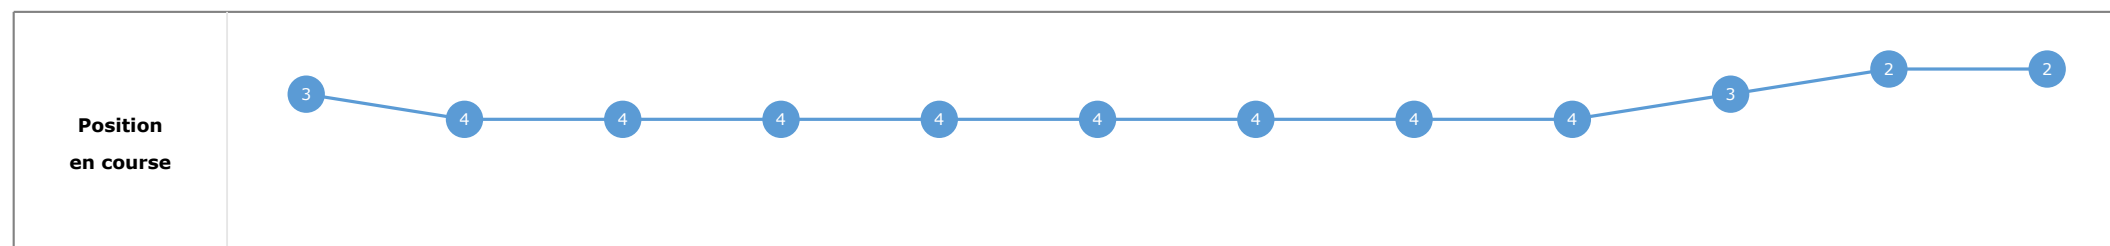

**Statistiques Tracking
PARISLONGCHAMP
C6 - DARLEY PRIX DE THIBERVILLE - 2400m
jeudi 15 juin 2023 - 00:00
Redk du 1er: 1'04"37**

Cheval **IZNIK**
Jockey **M. GUYON**
Rang d'arrivée **2**
Temps de parcours **02:34.57** redk : **1'04"40**
Tronçon le plus rapide **00:10.85** (tronçon 400m - 200m)
Vitesse maximale **67,79** (tronçon 600m - 400m)
Vitesse moyenne **56,7**

Données de tracking

Tronçons de 200m	DEP 2200m	2200m 2000m	2000m 1800m	1800m 1600m	1600m 1400m	1400m 1200m	1200m 1000m	1000m 800m	800m 600m	600m 400m	400m 200m	200m ARR
Temps de parcours	00:15.42	00:27.47	00:39.97	00:53.08	01:06.61	01:20.58	01:34.24	01:48.07	02:00.76	02:12.39	02:23.24	02:34.57
Temps du tronçon	00:15.42	00:12.04	00:12.49	00:13.10	00:13.53	00:13.97	00:13.65	00:13.83	00:12.69	00:11.62	00:10.85	00:11.32
Vitesse moyenne	46,3	59,5	57,7	55,1	53,9	53,6	55,2	54,3	57,3	64,4	66,1	63,5