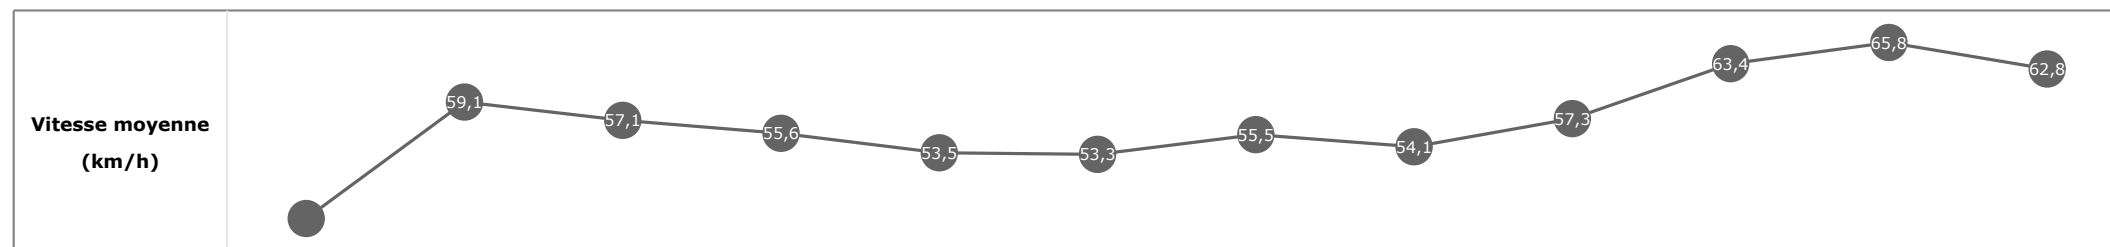

**Statistiques Tracking
PARISLONGCHAMP
C6 - DARLEY PRIX DE THIBERVILLE - 2400m
jeudi 15 juin 2023 - 00:00
Redk du 1er: 1'04"37**

Cheval **THERE'S THE DOOR**
Jockey **T. PICCONE**
Rang d'arrivée **7**
Temps de parcours **02:35.07**
Tronçon le plus rapide **00:10.97** (tronçon 400m - 200m)
Vitesse maximale **67,28** (tronçon 400m - 200m)
Vitesse moyenne **56,5**

Données de tracking

Tronçons de 200m	DEP 2200m	2200m 2000m	2000m 1800m	1800m 1600m	1600m 1400m	1400m 1200m	1200m 1000m	1000m 800m	800m 600m	600m 400m	400m 200m	200m ARR
Temps de parcours	00:15.50	00:27.69	00:40.25	00:53.29	01:06.76	01:20.78	01:34.43	01:48.31	02:01.01	02:12.66	02:23.64	02:35.07
Temps du tronçon	00:15.50	00:12.19	00:12.56	00:13.03	00:13.47	00:14.02	00:13.64	00:13.87	00:12.69	00:11.65	00:10.97	00:11.43
Vitesse moyenne	46,1	59,1	57,1	55,6	53,5	53,3	55,5	54,1	57,3	63,4	65,8	62,8