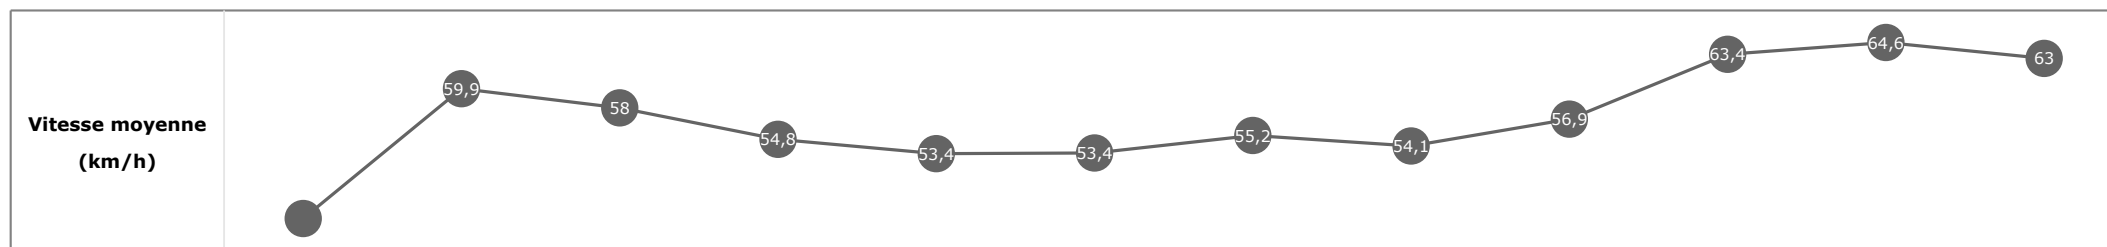

**Statistiques Tracking
PARISLONGCHAMP
C6 - DARLEY PRIX DE THIBERVILLE - 2400m
jeudi 15 juin 2023 - 00:00
Redk du 1er: 1'04"37**

Cheval **VALCAVA**
Jockey **S. VOGT**
Rang d'arrivée **5**
Temps de parcours **02:34.94** redk : **1'04"56**
Tronçon le plus rapide **00:11.07** (tronçon 400m - 200m)
Vitesse maximale **65,92** (tronçon 400m - 200m)
Vitesse moyenne **56,5**

Données de tracking

Tronçons de 200m	DEP 2200m	2200m 2000m	2000m 1800m	1800m 1600m	1600m 1400m	1400m 1200m	1200m 1000m	1000m 800m	800m 600m	600m 400m	400m 200m	200m ARR
Temps de parcours	00:15.29	00:27.30	00:39.71	00:52.90	01:06.44	01:20.45	01:34.11	01:47.87	02:00.66	02:12.40	02:23.48	02:34.94
Temps du tronçon	00:15.29	00:12.00	00:12.40	00:13.18	00:13.54	00:14.00	00:13.66	00:13.75	00:12.78	00:11.74	00:11.07	00:11.46
Vitesse moyenne	46,8	59,9	58	54,8	53,4	53,4	55,2	54,1	56,9	63,4	64,6	63