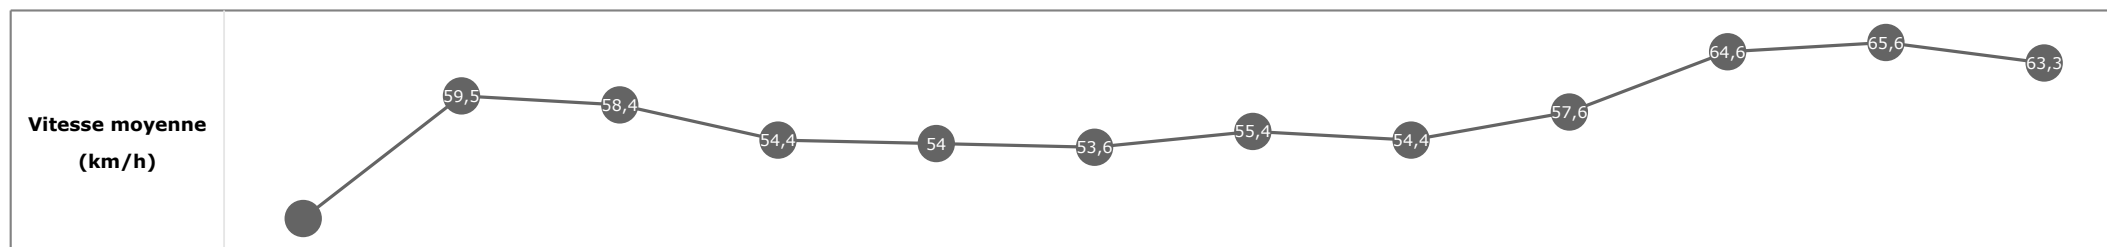

Données de tracking

Tronçons de 200m	DEP 2200m	2200m 2000m	2000m 1800m	1800m 1600m	1600m 1400m	1400m 1200m	1200m 1000m	1000m 800m	800m 600m	600m 400m	400m 200m	200m ARR
Temps de parcours	00:15.83	00:28.06	00:40.50	00:53.66	01:07.13	01:21.17	01:34.80	01:48.66	02:01.22	02:12.62	02:23.35	02:34.76
Temps du tronçon	00:15.83	00:12.22	00:12.43	00:13.15	00:13.47	00:14.03	00:13.62	00:13.86	00:12.55	00:11.40	00:10.72	00:11.40
Vitesse moyenne	45	58,8	58,3	54,6	53,9	53,4	55,5	53,8	58	64,9	67	63,1

Données de tracking

Tronçons de 200m	DEP 2200m	2200m 2000m	2000m 1800m	1800m 1600m	1600m 1400m	1400m 1200m	1200m 1000m	1000m 800m	800m 600m	600m 400m	400m 200m	200m ARR
Temps de parcours	00:15.67	00:27.77	00:40.19	00:53.38	01:06.84	01:20.86	01:34.53	01:48.36	02:01.02	02:12.58	02:23.47	02:34.92
Temps du tronçon	00:15.67	00:12.10	00:12.41	00:13.18	00:13.46	00:14.02	00:13.66	00:13.83	00:12.65	00:11.56	00:10.88	00:11.44
Vitesse moyenne	45,4	59,5	58,4	54,4	54	53,6	55,4	54,4	57,6	64,6	65,6	63,3