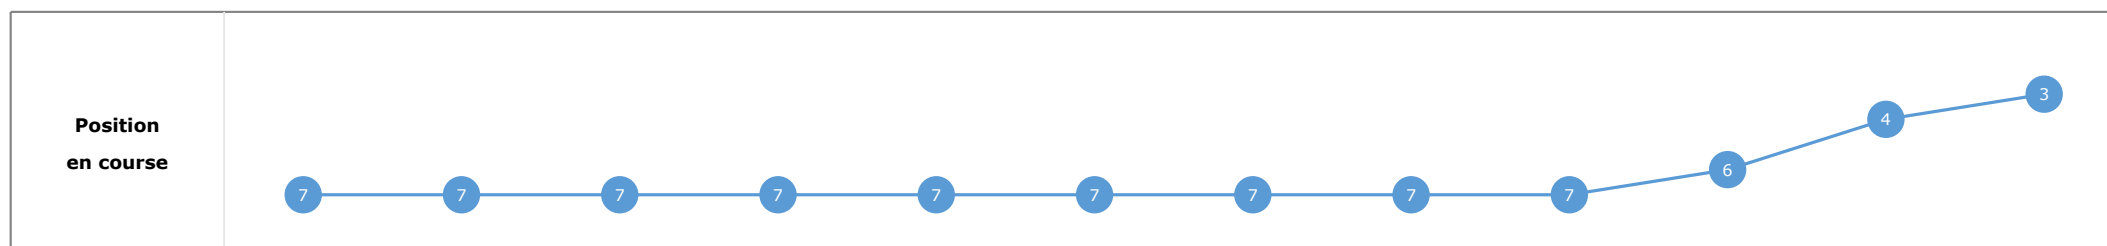

**Statistiques Tracking
PARISLONGCHAMP
C6 - DARLEY PRIX DE THIBERVILLE - 2400m
jeudi 15 juin 2023 - 00:00
Redk du 1er: 1'04"37**

Cheval **YOROKOBI**
Jockey **A. LEMAITRE**
Rang d'arrivée **3**
Temps de parcours **02:34.76** redk : **1'04"48**
Tronçon le plus rapide **00:10.72** (tronçon 400m - 200m)
Vitesse maximale **68,29** (tronçon 400m - 200m)
Vitesse moyenne **56,6**

Données de tracking

Tronçons de 200m	DEP 2200m	2200m 2000m	2000m 1800m	1800m 1600m	1600m 1400m	1400m 1200m	1200m 1000m	1000m 800m	800m 600m	600m 400m	400m 200m	200m ARR
Temps de parcours	00:15.83	00:28.06	00:40.50	00:53.66	01:07.13	01:21.17	01:34.80	01:48.66	02:01.22	02:12.62	02:23.35	02:34.76
Temps du tronçon	00:15.83	00:12.22	00:12.43	00:13.15	00:13.47	00:14.03	00:13.62	00:13.86	00:12.55	00:11.40	00:10.72	00:11.40
Vitesse moyenne	45	58,8	58,3	54,6	53,9	53,4	55,5	53,8	58	64,9	67	63,1