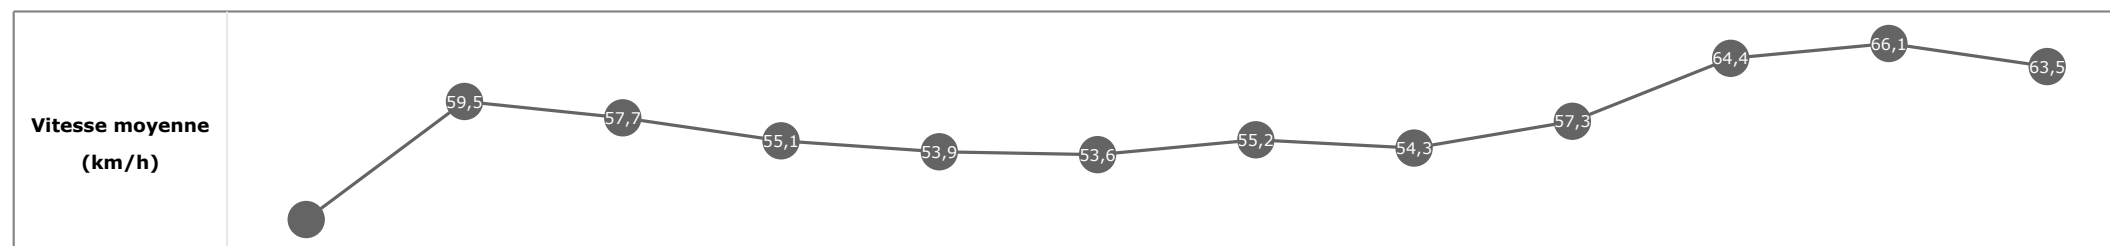

Données de tracking

Tronçons de 200m	DEP 2200m	2200m 2000m	2000m 1800m	1800m 1600m	1600m 1400m	1400m 1200m	1200m 1000m	1000m 800m	800m 600m	600m 400m	400m 200m	200m ARR
Temps de parcours	00:15.53	00:27.41	00:39.68	00:52.86	01:06.48	01:20.35	01:33.94	01:47.76	02:00.48	02:12.20	02:23.16	02:34.51
Temps du tronçon	00:15.53	00:11.87	00:12.27	00:13.17	00:13.62	00:13.86	00:13.59	00:13.82	00:12.71	00:11.71	00:10.96	00:11.34
Vitesse moyenne	45,9	60,8	58,3	54,9	53,1	53,7	54,9	54,1	57	63,8	65,3	63,8

Données de tracking

Tronçons de 200m	DEP 2200m	2200m 2000m	2000m 1800m	1800m 1600m	1600m 1400m	1400m 1200m	1200m 1000m	1000m 800m	800m 600m	600m 400m	400m 200m	200m ARR
Temps de parcours	00:15.42	00:27.47	00:39.97	00:53.08	01:06.61	01:20.58	01:34.24	01:48.07	02:00.76	02:12.39	02:23.24	02:34.57
Temps du tronçon	00:15.42	00:12.04	00:12.49	00:13.10	00:13.53	00:13.97	00:13.65	00:13.83	00:12.69	00:11.62	00:10.85	00:11.32
Vitesse moyenne	46,3	59,5	57,7	55,1	53,9	53,6	55,2	54,3	57,3	64,4	66,1	63,5