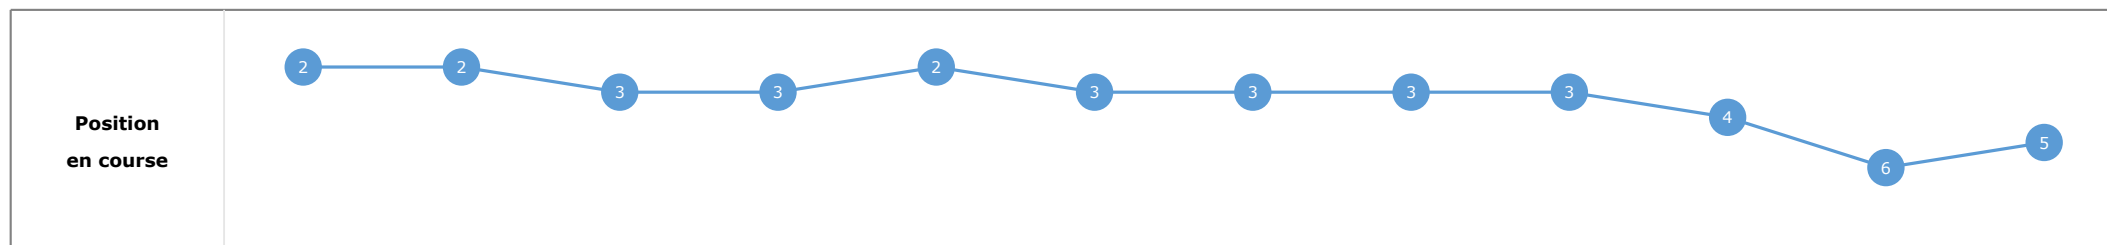

**Statistiques Tracking
PARISLONGCHAMP
C6 - DARLEY PRIX DE THIBERVILLE - 2400m
jeudi 15 juin 2023 - 00:00
Redk du 1er: 1'04"37**

Cheval **VALCAVA**
Jockey **S. VOGT**
Rang d'arrivée **5**
Temps de parcours **02:34.94** redk : **1'04"56**
Tronçon le plus rapide **00:11.07** (tronçon 400m - 200m)
Vitesse maximale **65,92** (tronçon 400m - 200m)
Vitesse moyenne **56,5**

Données de tracking

Tronçons de 200m	DEP 2200m	2200m 2000m	2000m 1800m	1800m 1600m	1600m 1400m	1400m 1200m	1200m 1000m	1000m 800m	800m 600m	600m 400m	400m 200m	200m ARR
Temps de parcours	00:15.29	00:27.30	00:39.71	00:52.90	01:06.44	01:20.45	01:34.11	01:47.87	02:00.66	02:12.40	02:23.48	02:34.94
Temps du tronçon	00:15.29	00:12.00	00:12.40	00:13.18	00:13.54	00:14.00	00:13.66	00:13.75	00:12.78	00:11.74	00:11.07	00:11.46
Vitesse moyenne	46,8	59,9	58	54,8	53,4	53,4	55,2	54,1	56,9	63,4	64,6	63