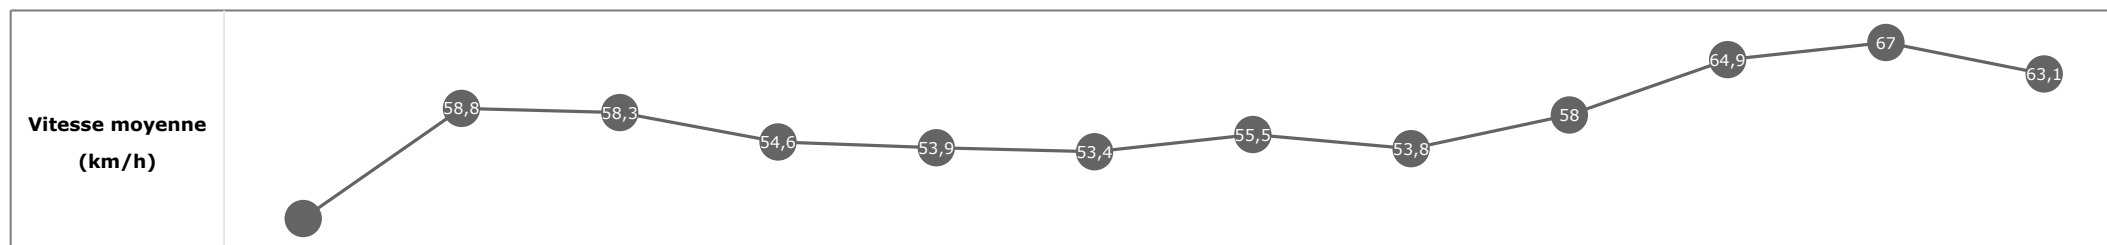

**Statistiques Tracking
PARISLONGCHAMP
C6 - DARLEY PRIX DE THIBERVILLE - 2400m
jeudi 15 juin 2023 - 00:00
Redk du 1er: 1'04"37**

Cheval **YOROKOBI**
Jockey **A. LEMAITRE**
Rang d'arrivée **3**
Temps de parcours **02:34.76** redk : **1'04"48**
Tronçon le plus rapide **00:10.72** (tronçon 400m - 200m)
Vitesse maximale **68,29** (tronçon 400m - 200m)
Vitesse moyenne **56,6**

Données de tracking

Tronçons de 200m	DEP 2200m	2200m 2000m	2000m 1800m	1800m 1600m	1600m 1400m	1400m 1200m	1200m 1000m	1000m 800m	800m 600m	600m 400m	400m 200m	200m ARR
Temps de parcours	00:15.83	00:28.06	00:40.50	00:53.66	01:07.13	01:21.17	01:34.80	01:48.66	02:01.22	02:12.62	02:23.35	02:34.76
Temps du tronçon	00:15.83	00:12.22	00:12.43	00:13.15	00:13.47	00:14.03	00:13.62	00:13.86	00:12.55	00:11.40	00:10.72	00:11.40
Vitesse moyenne	45	58,8	58,3	54,6	53,9	53,4	55,5	53,8	58	64,9	67	63,1