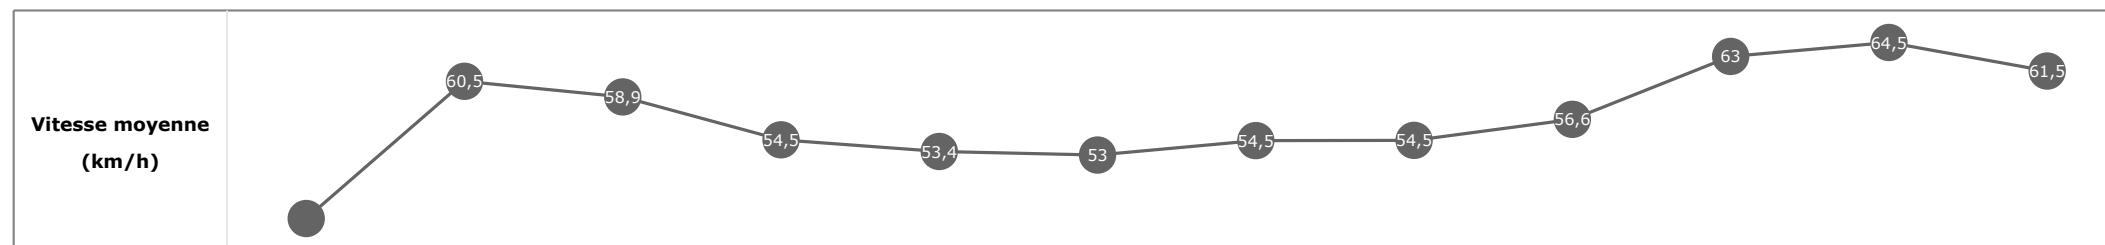

**Statistiques Tracking
PARISLONGCHAMP
C6 - DARLEY PRIX DE THIBERVILLE - 2400m
jeudi 15 juin 2023 - 00:00
Redk du 1er: 1'04"37**

Cheval **LIFTOFF**
Jockey **C. LECOEUVRE**
Rang d'arrivée **6**
Temps de parcours **02:35.02**
Tronçon le plus rapide **00:11.13** (tronçon 400m - 200m)
Vitesse maximale **66,10** (tronçon 600m - 400m)
Vitesse moyenne **56,4**

Données de tracking

Tronçons de 200m	DEP 2200m	2200m 2000m	2000m 1800m	1800m 1600m	1600m 1400m	1400m 1200m	1200m 1000m	1000m 800m	800m 600m	600m 400m	400m 200m	200m ARR
Temps de parcours	00:15.27	00:27.22	00:39.49	00:52.66	01:06.29	01:20.19	01:33.83	01:47.60	02:00.36	02:12.14	02:23.27	02:35.02
Temps du tronçon	00:15.27	00:11.95	00:12.26	00:13.17	00:13.63	00:13.89	00:13.64	00:13.77	00:12.75	00:11.77	00:11.13	00:11.75
Vitesse moyenne	46,5	60,5	58,9	54,5	53,4	53	54,5	54,5	56,6	63	64,5	61,5