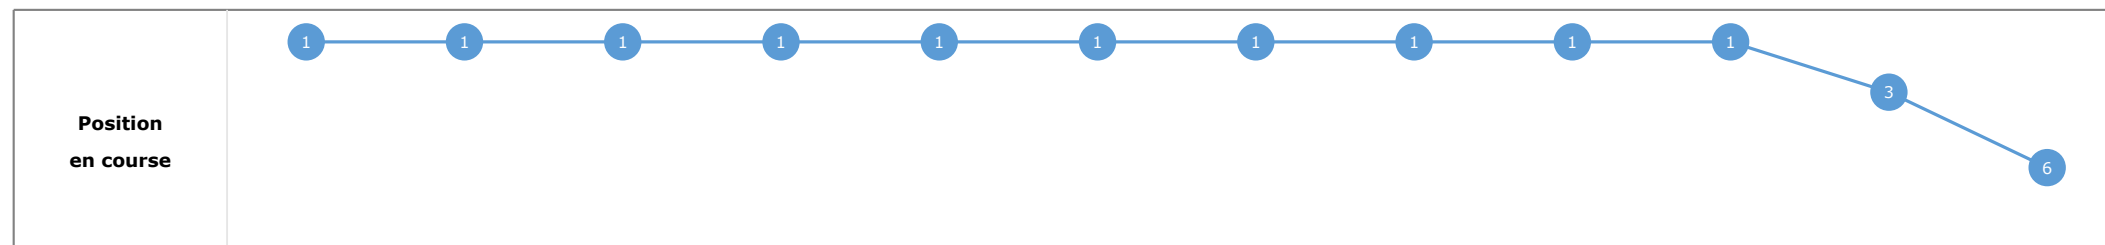

**Statistiques Tracking
PARISLONGCHAMP
C6 - DARLEY PRIX DE THIBERVILLE - 2400m
jeudi 15 juin 2023 - 00:00
Redk du 1er: 1'04"37**

Cheval **LIFTOFF**
Jockey **C. LECOEUVRE**
Rang d'arrivée **6**
Temps de parcours **02:35.02**
Tronçon le plus rapide **00:11.13** (tronçon 400m - 200m)
Vitesse maximale **66,10** (tronçon 600m - 400m)
Vitesse moyenne **56,4**

Données de tracking

Tronçons de 200m	DEP 2200m	2200m 2000m	2000m 1800m	1800m 1600m	1600m 1400m	1400m 1200m	1200m 1000m	1000m 800m	800m 600m	600m 400m	400m 200m	200m ARR
Temps de parcours	00:15.27	00:27.22	00:39.49	00:52.66	01:06.29	01:20.19	01:33.83	01:47.60	02:00.36	02:12.14	02:23.27	02:35.02
Temps du tronçon	00:15.27	00:11.95	00:12.26	00:13.17	00:13.63	00:13.89	00:13.64	00:13.77	00:12.75	00:11.77	00:11.13	00:11.75
Vitesse moyenne	46,5	60,5	58,9	54,5	53,4	53	54,5	54,5	56,6	63	64,5	61,5