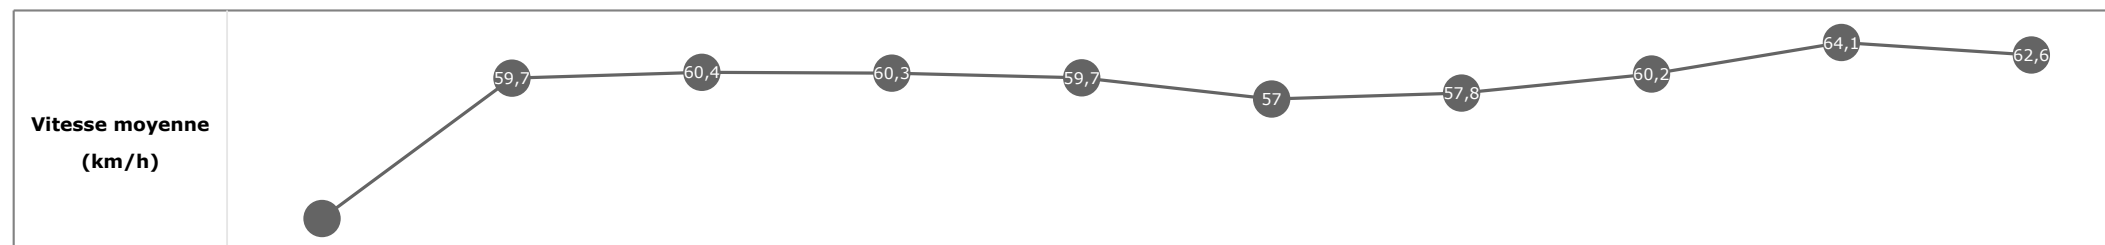

**Statistiques Tracking
PARISLONGCHAMP
C8 - PRIX DU BORD DE L'EAU - 1950m
jeudi 15 juin 2023 - 00:00
Redk du 1er: 1'02"39**

Cheval **GAYLOR SENORA**
Jockey **A. LEMAITRE**
Rang d'arrivée **7**
Temps de parcours **02:02.23**
Tronçon le plus rapide **00:11.26** (tronçon 400m - 200m)
Vitesse maximale **65,23** (tronçon 400m - 200m)
Vitesse moyenne **58,3**

Données de tracking

Tronçons de 200m	DEP 1750m	1800m 1600m	1600m 1400m	1400m 1200m	1200m 1000m	1000m 800m	800m 600m	600m 400m	400m 200m	200m ARR
Temps de parcours	00:12.39	00:24.39	00:36.64	00:49.12	01:01.67	01:14.55	01:27.52	01:39.46	01:50.72	02:02.23
Temps du tronçon	00:12.39	00:11.99	00:12.24	00:12.48	00:12.55	00:12.87	00:12.97	00:11.93	00:11.26	00:11.51
Vitesse moyenne	42,1	59,7	60,4	60,3	59,7	57	57,8	60,2	64,1	62,6