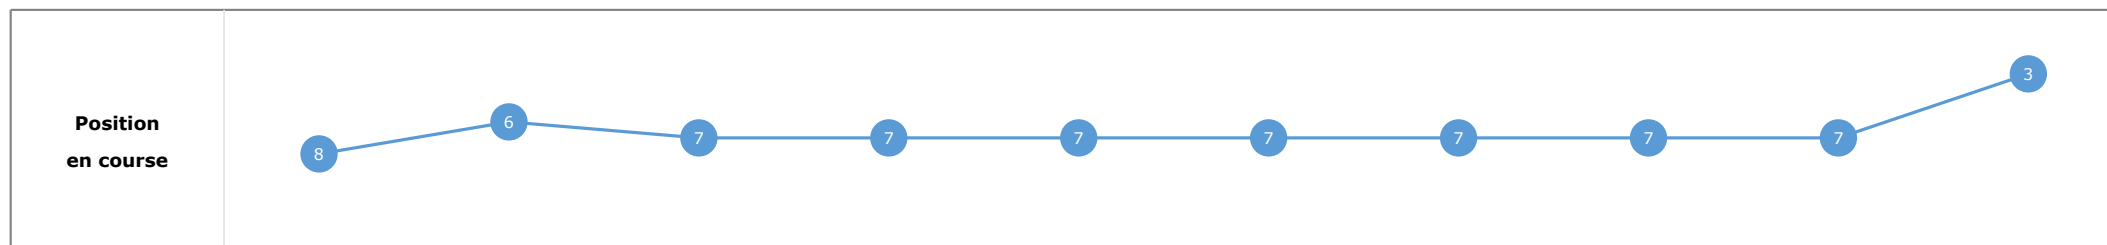

**Statistiques Tracking
PARISLONGCHAMP
C8 - PRIX DU BORD DE L'EAU - 1950m
jeudi 15 juin 2023 - 00:00
Redk du 1er: 1'02"39**

Cheval **PENTAOUR**
Jockey **C. SOUMILLON**
Rang d'arrivée **3**
Temps de parcours **02:01.74** redk : **1'02"43**
Tronçon le plus rapide **00:11.22** (tronçon 200m - ARR)
Vitesse maximale **66,28** (tronçon 400m - 200m)
Vitesse moyenne **58,5**

Données de tracking

Tronçons de 200m	DEP 1750m	1800m 1600m	1600m 1400m	1400m 1200m	1200m 1000m	1000m 800m	800m 600m	600m 400m	400m 200m	200m ARR
Temps de parcours	00:11.79	00:23.85	00:36.18	00:48.52	01:01.33	01:14.23	01:27.25	01:39.25	01:50.52	02:01.74
Temps du tronçon	00:11.79	00:12.05	00:12.33	00:12.33	00:12.81	00:12.89	00:13.02	00:12.00	00:11.27	00:11.22
Vitesse moyenne	44,1	59,6	59,6	61,2	58,8	57	57,3	60,1	64,1	64,1