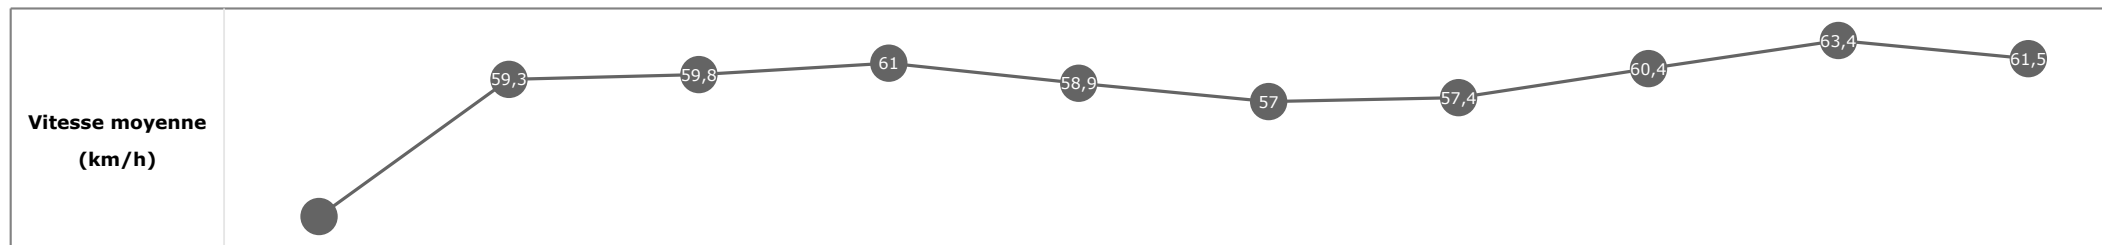

**Statistiques Tracking
PARISLONGCHAMP
C8 - PRIX DU BORD DE L'EAU - 1950m
jeudi 15 juin 2023 - 00:00
Redk du 1er: 1'02"39**

Cheval **TAHLA**
Jockey **S. PASQUIER**
Rang d'arrivée **6**
Temps de parcours **02:02.20**
Tronçon le plus rapide **00:11.33** (tronçon 400m - 200m)
Vitesse maximale **66,06** (tronçon 1400m - 1200m)
Vitesse moyenne **58,4**

Données de tracking

Tronçons de 200m	DEP 1750m	1800m 1600m	1600m 1400m	1400m 1200m	1200m 1000m	1000m 800m	800m 600m	600m 400m	400m 200m	200m ARR
Temps de parcours	00:11.53	00:23.71	00:36.09	00:48.42	01:01.17	01:14.10	01:27.14	01:39.11	01:50.44	02:02.20
Temps du tronçon	00:11.53	00:12.18	00:12.37	00:12.33	00:12.74	00:12.93	00:13.03	00:11.96	00:11.33	00:11.76
Vitesse moyenne	45	59,3	59,8	61	58,9	57	57,4	60,4	63,4	61,5