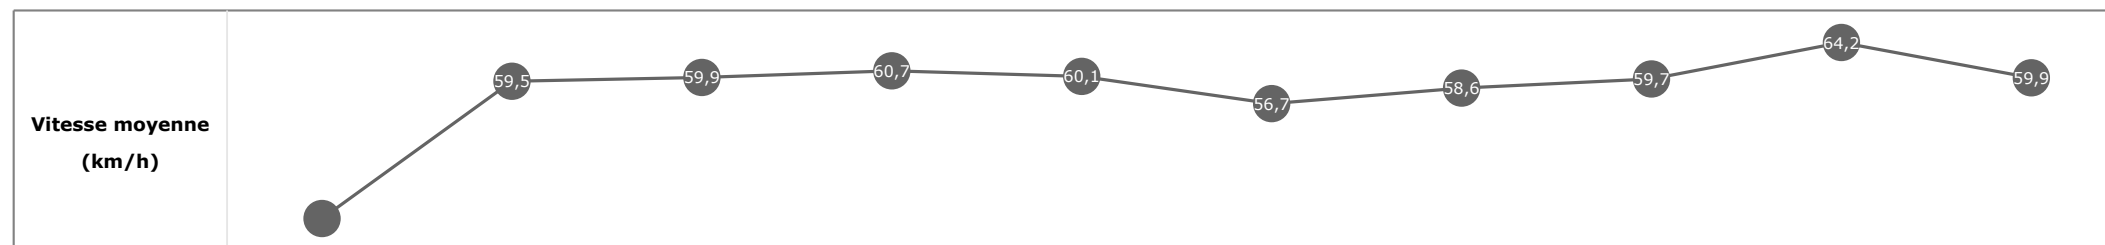

**Statistiques Tracking
PARISLONGCHAMP
C8 - PRIX DU BORD DE L'EAU - 1950m
jeudi 15 juin 2023 - 00:00
Redk du 1er: 1'02"39**

Cheval **SUNRAY**
Jockey **S. MAILLOT**
Rang d'arrivée **10**
Temps de parcours **02:02.79**
Tronçon le plus rapide **00:11.26** (tronçon 400m - 200m)
Vitesse maximale **66,17** (tronçon 400m - 200m)
Vitesse moyenne **58,2**

Données de tracking

Tronçons de 200m	DEP 1750m	1800m 1600m	1600m 1400m	1400m 1200m	1200m 1000m	1000m 800m	800m 600m	600m 400m	400m 200m	200m ARR
Temps de parcours	00:12.14	00:24.31	00:36.57	00:49.05	01:01.71	01:14.64	01:27.50	01:39.48	01:50.74	02:02.79
Temps du tronçon	00:12.14	00:12.16	00:12.26	00:12.47	00:12.66	00:12.93	00:12.85	00:11.98	00:11.26	00:12.05
Vitesse moyenne	42,7	59,5	59,9	60,7	60,1	56,7	58,6	59,7	64,2	59,9