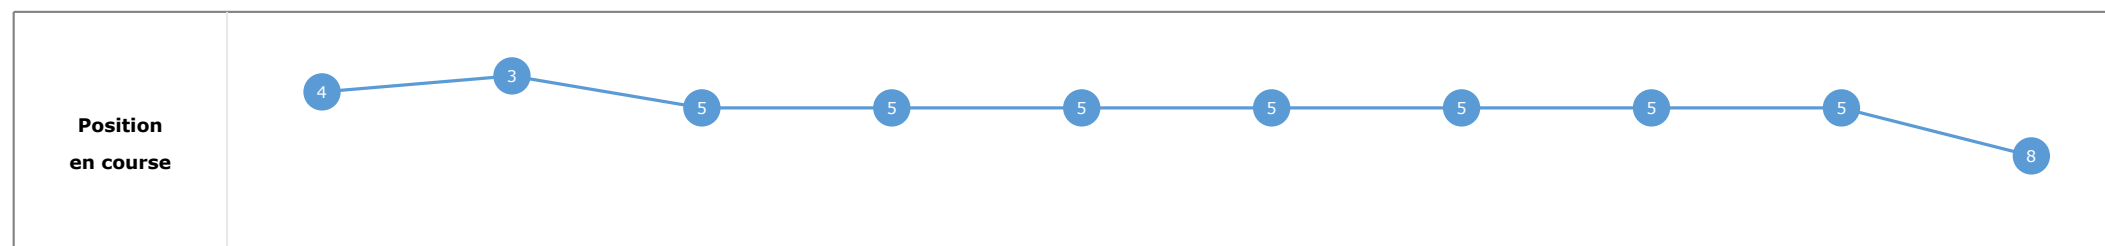

**Statistiques Tracking
PARISLONGCHAMP
C8 - PRIX DU BORD DE L'EAU - 1950m
jeudi 15 juin 2023 - 00:00
Redk du 1er: 1'02"39**

Cheval **MISTER X**
Jockey **M. VELON**
Rang d'arrivée **8**
Temps de parcours **02:02.28**
Tronçon le plus rapide **00:11.39** (tronçon 400m - 200m)
Vitesse maximale **65,41** (tronçon 400m - 200m)
Vitesse moyenne **58,4**

Données de tracking

Tronçons de 200m	DEP 1750m	1800m 1600m	1600m 1400m	1400m 1200m	1200m 1000m	1000m 800m	800m 600m	600m 400m	400m 200m	200m ARR
Temps de parcours	00:11.60	00:23.62	00:35.95	00:48.27	01:01.08	01:13.95	01:27.02	01:39.00	01:50.40	02:02.28
Temps du tronçon	00:11.60	00:12.02	00:12.33	00:12.31	00:12.81	00:12.86	00:13.06	00:11.98	00:11.39	00:11.88
Vitesse moyenne	44,8	59,9	59,6	61,3	59,2	57,4	57,6	60,2	63,3	60,2