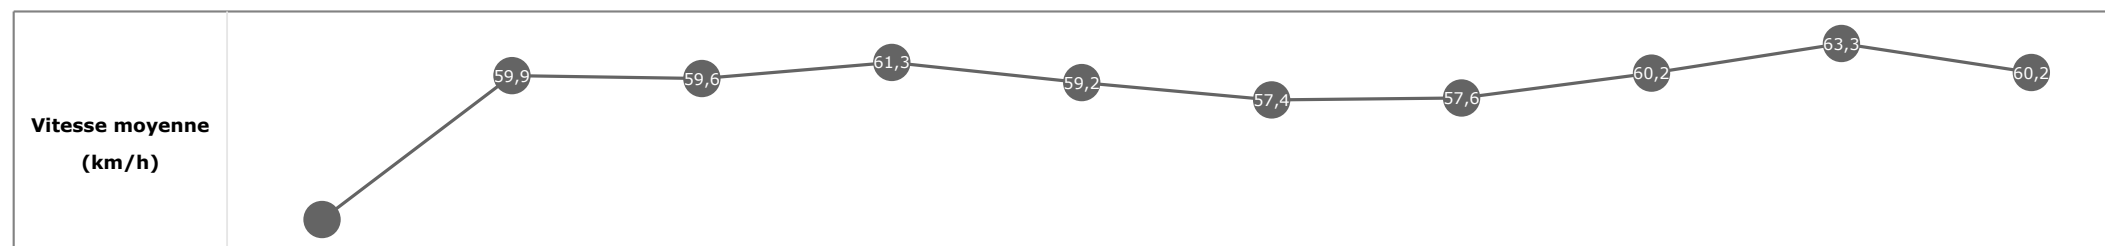

**Statistiques Tracking
PARISLONGCHAMP
C8 - PRIX DU BORD DE L'EAU - 1950m
jeudi 15 juin 2023 - 00:00
Redk du 1er: 1'02"39**

Cheval **MISTER X**
Jockey **M. VELON**
Rang d'arrivée **8**
Temps de parcours **02:02.28**
Tronçon le plus rapide **00:11.39** (tronçon 400m - 200m)
Vitesse maximale **65,41** (tronçon 400m - 200m)
Vitesse moyenne **58,4**

Données de tracking

Tronçons de 200m	DEP 1750m	1800m 1600m	1600m 1400m	1400m 1200m	1200m 1000m	1000m 800m	800m 600m	600m 400m	400m 200m	200m ARR
Temps de parcours	00:11.60	00:23.62	00:35.95	00:48.27	01:01.08	01:13.95	01:27.02	01:39.00	01:50.40	02:02.28
Temps du tronçon	00:11.60	00:12.02	00:12.33	00:12.31	00:12.81	00:12.86	00:13.06	00:11.98	00:11.39	00:11.88
Vitesse moyenne	44,8	59,9	59,6	61,3	59,2	57,4	57,6	60,2	63,3	60,2