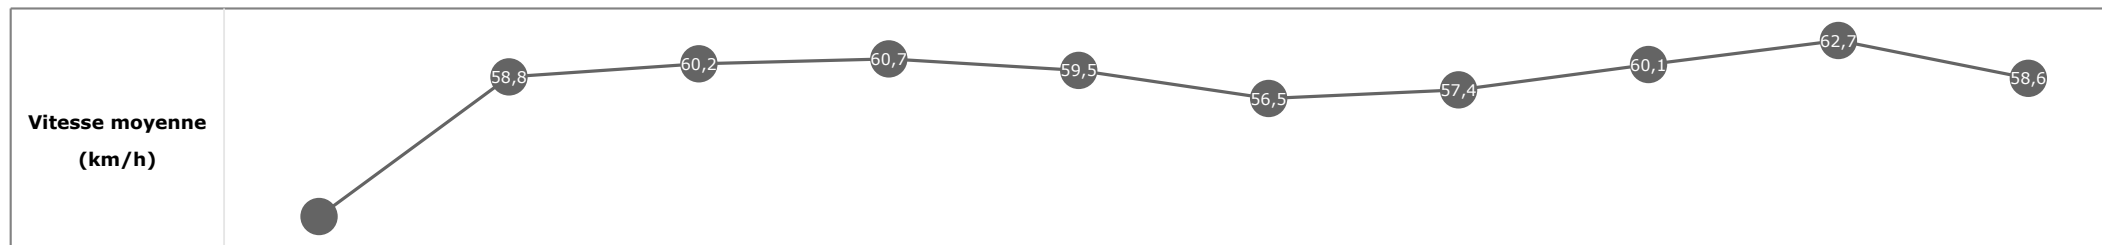

**Statistiques Tracking
PARISLONGCHAMP
C8 - PRIX DU BORD DE L'EAU - 1950m
jeudi 15 juin 2023 - 00:00
Redk du 1er: 1'02"39**

Cheval **NEMBO KID**
Jockey **B. FLAMENT**
Rang d'arrivée **11**
Temps de parcours **02:03.08**
Tronçon le plus rapide **00:11.44** (tronçon 400m - 200m)
Vitesse maximale **65,16** (tronçon 400m - 200m)
Vitesse moyenne **57,8**

Données de tracking

Tronçons de 200m	DEP 1750m	1800m 1600m	1600m 1400m	1400m 1200m	1200m 1000m	1000m 800m	800m 600m	600m 400m	400m 200m	200m ARR
Temps de parcours	00:11.89	00:24.13	00:36.41	00:48.80	01:01.41	01:14.34	01:27.40	01:39.39	01:50.84	02:03.08
Temps du tronçon	00:11.89	00:12.24	00:12.27	00:12.39	00:12.60	00:12.93	00:13.05	00:11.99	00:11.44	00:12.24
Vitesse moyenne	43,7	58,8	60,2	60,7	59,5	56,5	57,4	60,1	62,7	58,6