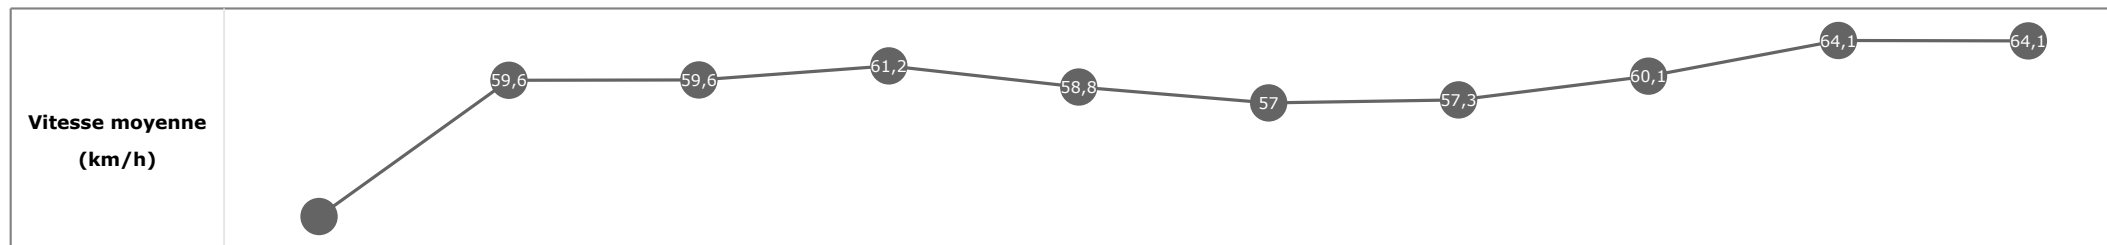

**Statistiques Tracking
PARISLONGCHAMP
C8 - PRIX DU BORD DE L'EAU - 1950m
jeudi 15 juin 2023 - 00:00
Redk du 1er: 1'02"39**

Cheval **PENTAOUR**
Jockey **C. SOUMILLON**
Rang d'arrivée **3**
Temps de parcours **02:01.74** redk : **1'02"43**
Tronçon le plus rapide **00:11.22** (tronçon 200m - ARR)
Vitesse maximale **66,28** (tronçon 400m - 200m)
Vitesse moyenne **58,5**

Données de tracking

Tronçons de 200m	DEP 1750m	1800m 1600m	1600m 1400m	1400m 1200m	1200m 1000m	1000m 800m	800m 600m	600m 400m	400m 200m	200m ARR
Temps de parcours	00:11.79	00:23.85	00:36.18	00:48.52	01:01.33	01:14.23	01:27.25	01:39.25	01:50.52	02:01.74
Temps du tronçon	00:11.79	00:12.05	00:12.33	00:12.33	00:12.81	00:12.89	00:13.02	00:12.00	00:11.27	00:11.22
Vitesse moyenne	44,1	59,6	59,6	61,2	58,8	57	57,3	60,1	64,1	64,1