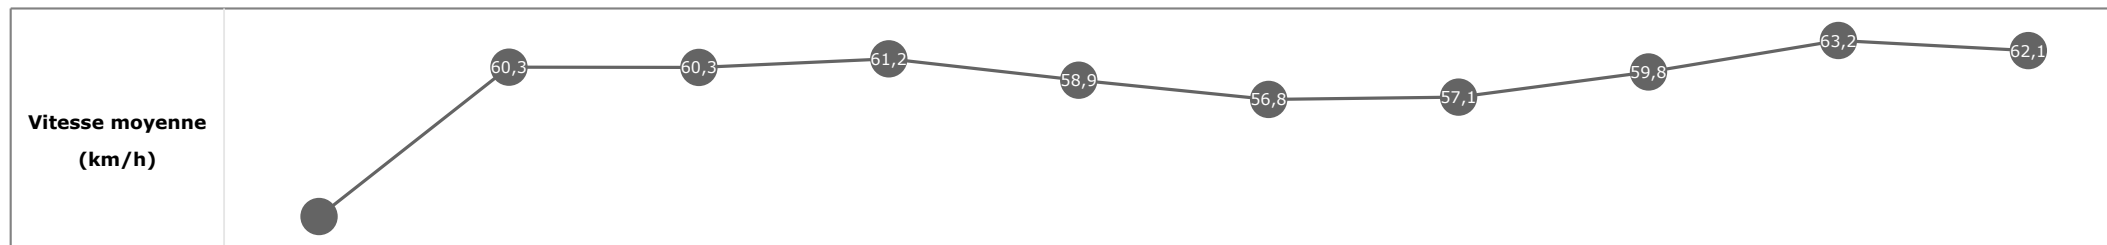

**Statistiques Tracking
PARISLONGCHAMP
C8 - PRIX DU BORD DE L'EAU - 1950m
jeudi 15 juin 2023 - 00:00
Redk du 1er: 1'02"39**

Cheval **GEMMYO**
Jockey **R. THOMAS**
Rang d'arrivée **4**
Temps de parcours **02:01.93** redk : **1'02"53**
Tronçon le plus rapide **00:11.39** (tronçon 400m - 200m)
Vitesse maximale **65,45** (tronçon 200m - ARR)
Vitesse moyenne **58,4**

Données de tracking

Tronçons de 200m	DEP 1750m	1800m 1600m	1600m 1400m	1400m 1200m	1200m 1000m	1000m 800m	800m 600m	600m 400m	400m 200m	200m ARR
Temps de parcours	00:11.66	00:23.64	00:35.78	00:48.12	01:00.86	01:13.76	01:26.86	01:38.89	01:50.28	02:01.93
Temps du tronçon	00:11.66	00:11.97	00:12.14	00:12.33	00:12.74	00:12.90	00:13.09	00:12.02	00:11.39	00:11.64
Vitesse moyenne	44,2	60,3	60,3	61,2	58,9	56,8	57,1	59,8	63,2	62,1