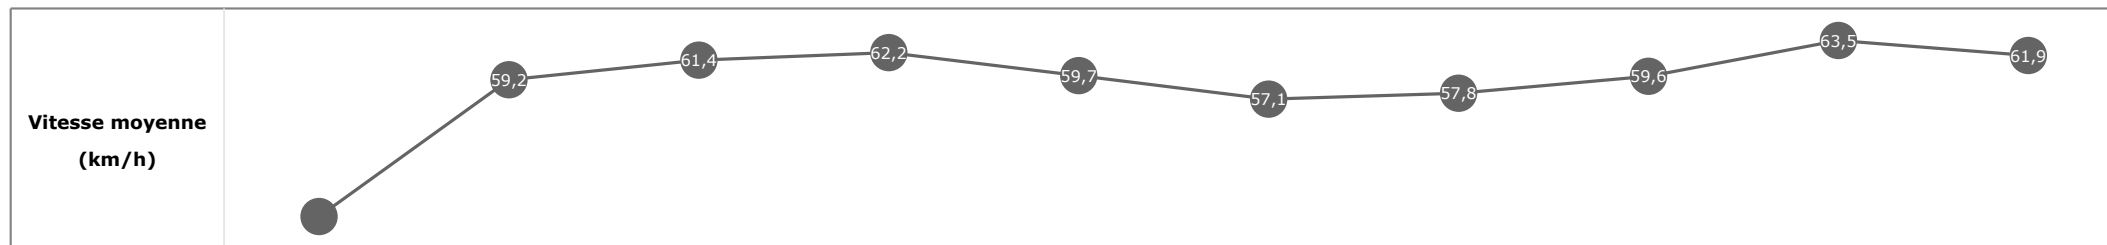

**Statistiques Tracking
PARISLONGCHAMP
C8 - PRIX DU BORD DE L'EAU - 1950m
jeudi 15 juin 2023 - 00:00
Redk du 1er: 1'02"39**

Cheval **FOREST OF WISDOM**
Jockey **B. MURZABAYEV**
Rang d'arrivée **5**
Temps de parcours **02:01.93** redk : **1'02"53**
Tronçon le plus rapide **00:11.37** (tronçon 400m - 200m)
Vitesse maximale **64,94** (tronçon 1600m - 1400m)
Vitesse moyenne **58,7**

Données de tracking

Tronçons de 200m	DEP 1750m	1800m 1600m	1600m 1400m	1400m 1200m	1200m 1000m	1000m 800m	800m 600m	600m 400m	400m 200m	200m ARR
Temps de parcours	00:11.71	00:23.85	00:35.94	00:48.21	01:01.00	01:13.84	01:26.89	01:38.89	01:50.26	02:01.93
Temps du tronçon	00:11.71	00:12.14	00:12.09	00:12.26	00:12.78	00:12.84	00:13.05	00:11.99	00:11.37	00:11.67
Vitesse moyenne	44,4	59,2	61,4	62,2	59,7	57,1	57,8	59,6	63,5	61,9