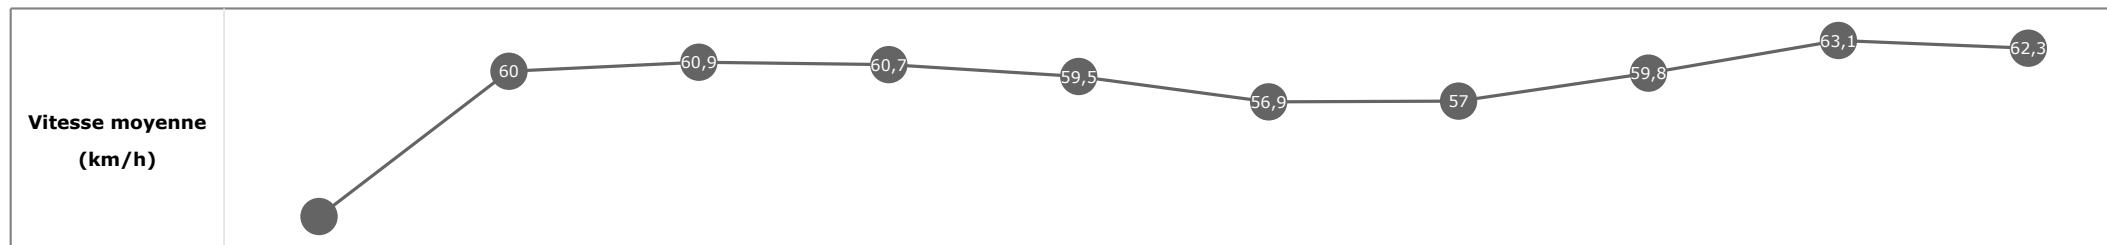

**Statistiques Tracking
PARISLONGCHAMP
C8 - PRIX DU BORD DE L'EAU - 1950m
jeudi 15 juin 2023 - 00:00
Redk du 1er: 1'02"39**

Cheval **AZOV**
Jockey **M. GUYON**
Rang d'arrivée **2**
Temps de parcours **02:01.69** redk : **1'02"41**
Tronçon le plus rapide **00:11.36** (tronçon 400m - 200m)
Vitesse maximale **65,27** (tronçon 400m - 200m)
Vitesse moyenne **58,6**

Données de tracking

Tronçons de 200m	DEP 1750m	1800m 1600m	1600m 1400m	1400m 1200m	1200m 1000m	1000m 800m	800m 600m	600m 400m	400m 200m	200m ARR
Temps de parcours	00:11.36	00:23.38	00:35.52	00:47.87	01:00.63	01:13.53	01:26.63	01:38.70	01:50.06	02:01.69
Temps du tronçon	00:11.36	00:12.01	00:12.14	00:12.35	00:12.75	00:12.90	00:13.10	00:12.07	00:11.36	00:11.63
Vitesse moyenne	45,5	60	60,9	60,7	59,5	56,9	57	59,8	63,1	62,3