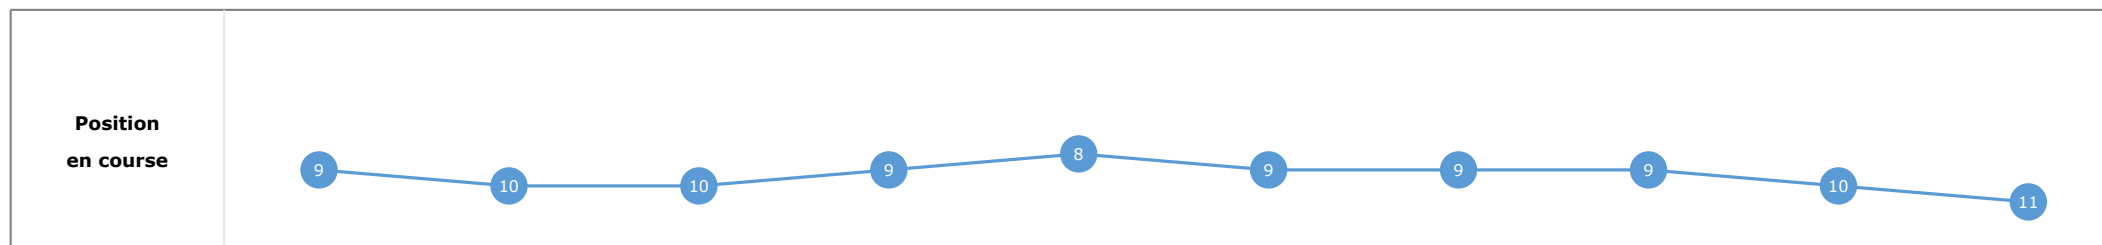

**Statistiques Tracking
PARISLONGCHAMP
C8 - PRIX DU BORD DE L'EAU - 1950m
jeudi 15 juin 2023 - 00:00
Redk du 1er: 1'02"39**

Cheval **NEMBO KID**
Jockey **B. FLAMENT**
Rang d'arrivée **11**
Temps de parcours **02:03.08**
Tronçon le plus rapide **00:11.44** (tronçon 400m - 200m)
Vitesse maximale **65,16** (tronçon 400m - 200m)
Vitesse moyenne **57,8**

Données de tracking

Tronçons de 200m	DEP 1750m	1800m 1600m	1600m 1400m	1400m 1200m	1200m 1000m	1000m 800m	800m 600m	600m 400m	400m 200m	200m ARR
Temps de parcours	00:11.89	00:24.13	00:36.41	00:48.80	01:01.41	01:14.34	01:27.40	01:39.39	01:50.84	02:03.08
Temps du tronçon	00:11.89	00:12.24	00:12.27	00:12.39	00:12.60	00:12.93	00:13.05	00:11.99	00:11.44	00:12.24
Vitesse moyenne	43,7	58,8	60,2	60,7	59,5	56,5	57,4	60,1	62,7	58,6