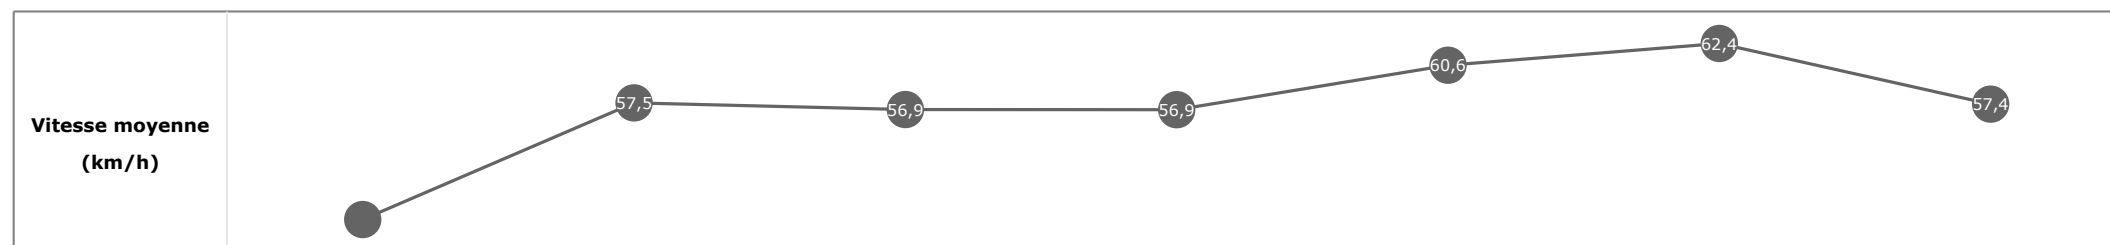

**Statistiques Tracking
SAINT-CLOUD
C4 - PRIX GAZALA - 1400m
vendredi 23 juin 2023 - 00:00
Redk du 1er: 1'05"10**

Cheval **MOCASSIN**
Jockey **J. MOUTARD**
Rang d'arrivée **12**
Temps de parcours **01:32.58** redk : **1'06"12**
Tronçon le plus rapide **00:11.63** (tronçon 400m - 200m)
Vitesse maximale **64,94** (tronçon 400m - 200m)
Vitesse moyenne **56,7**

Données de tracking

Tronçons de 200m	DEP 1200m	1200m 1000m	1000m 800m	800m 600m	600m 400m	400m 200m	200m ARR
Temps de parcours	00:15.08	00:27.54	00:41.41	00:55.81	01:08.35	01:19.98	01:32.58
Temps du tronçon	00:15.08	00:12.46	00:13.86	00:14.40	00:12.54	00:11.63	00:12.59
Vitesse moyenne	47,8	57,5	56,9	56,9	60,6	62,4	57,4