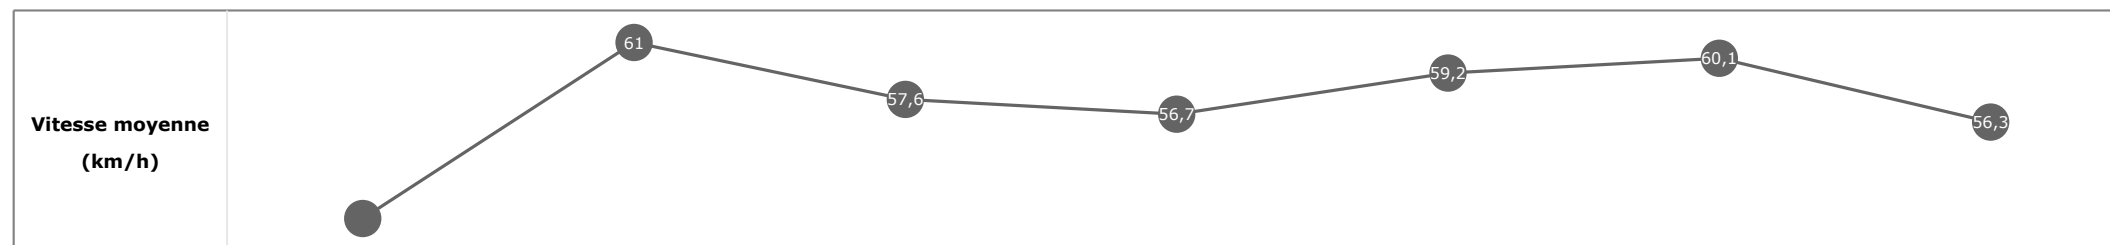

Statistiques Tracking
SAINT-CLOUD
C4 - PRIX GAZALA - 1400m
vendredi 23 juin 2023 - 00:00
Redk du 1er: 1'05"10

Cheval **ZINDERELLA**
Jockey **T. BACHELOT**
Rang d'arrivée **5**
Temps de parcours **01:31.85** redk : **1'05"60**
Tronçon le plus rapide **00:12.00** (tronçon 400m - 200m)
Vitesse maximale **62,24** (tronçon 1200m - 1000m)
Vitesse moyenne **57,2**

Données de tracking

Tronçons de 200m	DEP 1200m	1200m 1000m	1000m 800m	800m 600m	600m 400m	400m 200m	200m ARR
Temps de parcours	00:14.16	00:26.00	00:39.64	00:54.13	01:07.02	01:19.03	01:31.85
Temps du tronçon	00:14.16	00:11.84	00:13.64	00:14.48	00:12.89	00:12.00	00:12.81
Vitesse moyenne	50,5	61	57,6	56,7	59,2	60,1	56,3