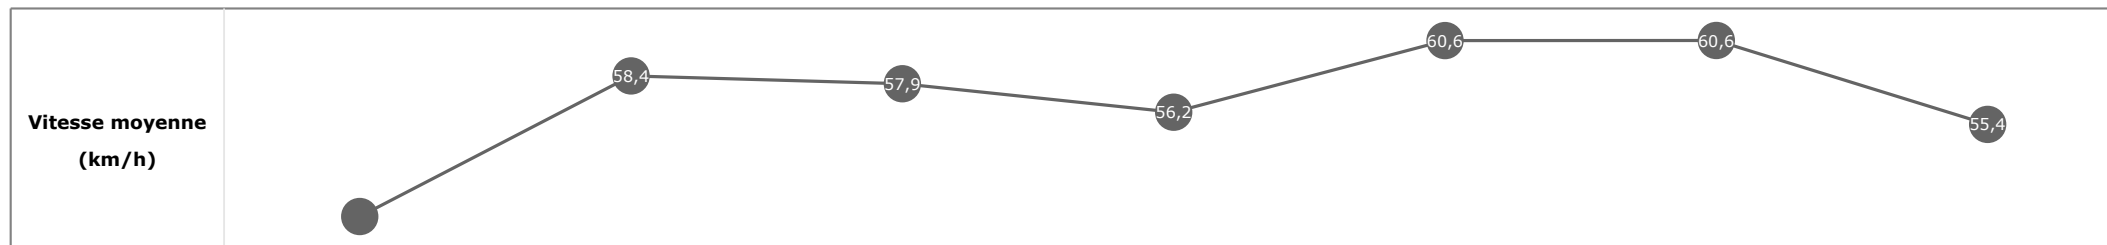

Statistiques Tracking
SAINT-CLOUD
C4 - PRIX GAZALA - 1400m
vendredi 23 juin 2023 - 00:00
Redk du 1er: 1'05"10

Cheval **PEANUT ROYALE**
Jockey **H. BOUTIN**
Rang d'arrivée **11**
Temps de parcours **01:32.42** redk : **1'06"01**
Tronçon le plus rapide **00:11.90** (tronçon 400m - 200m)
Vitesse maximale **62,68** (tronçon 1200m - 1000m)
Vitesse moyenne **56,8**

Données de tracking

Tronçons de 200m	DEP 1200m	1200m 1000m	1000m 800m	800m 600m	600m 400m	400m 200m	200m ARR
Temps de parcours	00:14.48	00:26.79	00:40.37	00:54.86	01:07.45	01:19.35	01:32.42
Temps du tronçon	00:14.48	00:12.31	00:13.58	00:14.48	00:12.59	00:11.90	00:13.06
Vitesse moyenne	49,7	58,4	57,9	56,2	60,6	60,6	55,4