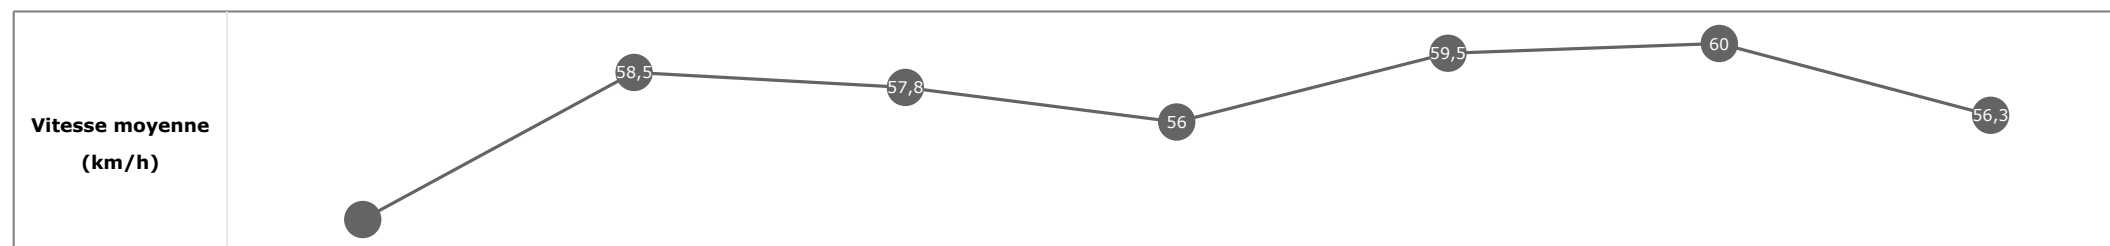

**Statistiques Tracking
SAINT-CLOUD
C4 - PRIX GAZALA - 1400m
vendredi 23 juin 2023 - 00:00
Redk du 1er: 1'05"10**

Cheval **LUCIA ARATORI**
Jockey **C. SOUMILLON**
Rang d'arrivée **7**
Temps de parcours **01:32.13** redk : **1'05"80**
Tronçon le plus rapide **00:12.01** (tronçon 400m - 200m)
Vitesse maximale **64,01** (tronçon 400m - 200m)
Vitesse moyenne **56,9**

Données de tracking

Tronçons de 200m	DEP 1200m	1200m 1000m	1000m 800m	800m 600m	600m 400m	400m 200m	200m ARR
Temps de parcours	00:14.10	00:26.40	00:39.94	00:54.49	01:07.31	01:19.32	01:32.13
Temps du tronçon	00:14.10	00:12.29	00:13.54	00:14.55	00:12.81	00:12.01	00:12.80
Vitesse moyenne	51	58,5	57,8	56	59,5	60	56,3