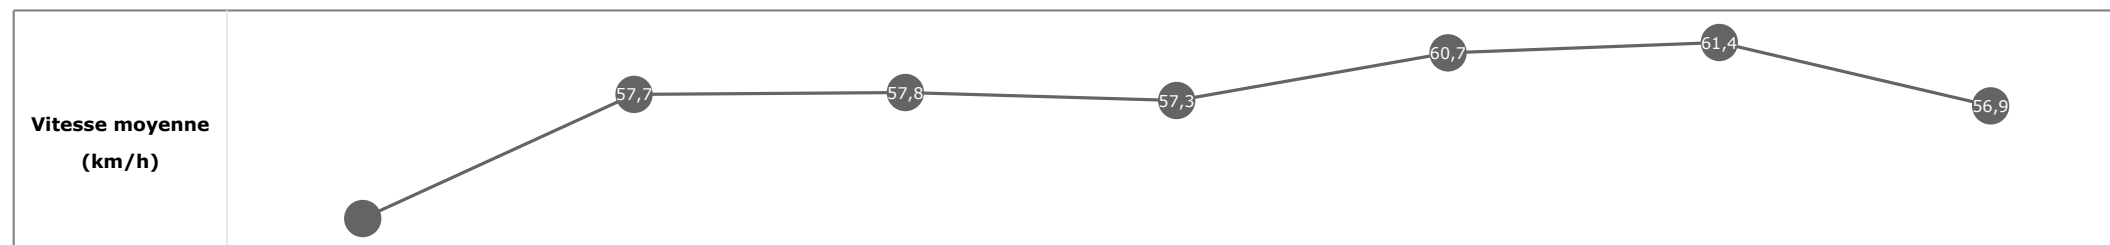

Statistiques Tracking
SAINT-CLOUD
C4 - PRIX GAZALA - 1400m
vendredi 23 juin 2023 - 00:00
Redk du 1er: 1'05"10

Cheval **BAILEYS STARLIGHT**
Jockey **T. PICCONE**
Rang d'arrivée **10**
Temps de parcours **01:32.35** redk : **1'05"96**
Tronçon le plus rapide **00:11.72** (tronçon 400m - 200m)
Vitesse maximale **63,61** (tronçon 400m - 200m)
Vitesse moyenne **57**

Données de tracking

Tronçons de 200m	DEP 1200m	1200m 1000m	1000m 800m	800m 600m	600m 400m	400m 200m	200m ARR
Temps de parcours	00:14.65	00:27.14	00:40.84	00:55.32	01:07.97	01:19.70	01:32.35
Temps du tronçon	00:14.65	00:12.48	00:13.70	00:14.47	00:12.65	00:11.72	00:12.64
Vitesse moyenne	48,8	57,7	57,8	57,3	60,7	61,4	56,9