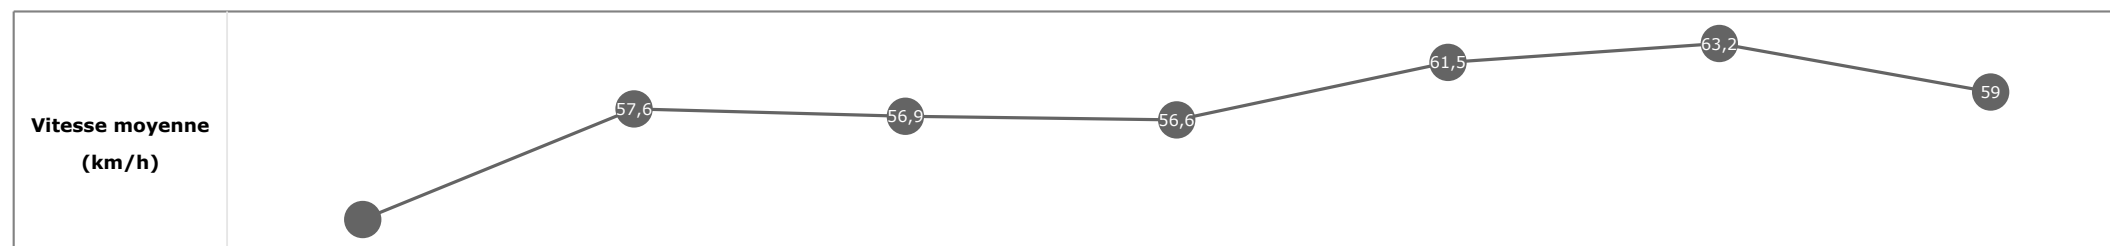

**Statistiques Tracking
SAINT-CLOUD
C4 - PRIX GAZALA - 1400m
vendredi 23 juin 2023 - 00:00
Redk du 1er: 1'05"10**

Cheval **RECORDING ANGEL**
Jockey **M. BARZALONA**
Rang d'arrivée **3**
Temps de parcours **01:31.76** redk : **1'05"54**
Tronçon le plus rapide **00:11.41** (tronçon 400m - 200m)
Vitesse maximale **64,69** (tronçon 400m - 200m)
Vitesse moyenne **57,2**

Données de tracking

Tronçons de 200m	DEP 1200m	1200m 1000m	1000m 800m	800m 600m	600m 400m	400m 200m	200m ARR
Temps de parcours	00:14.92	00:27.47	00:41.19	00:55.66	01:08.12	01:19.54	01:31.76
Temps du tronçon	00:14.92	00:12.55	00:13.71	00:14.47	00:12.46	00:11.41	00:12.21
Vitesse moyenne	48,1	57,6	56,9	56,6	61,5	63,2	59