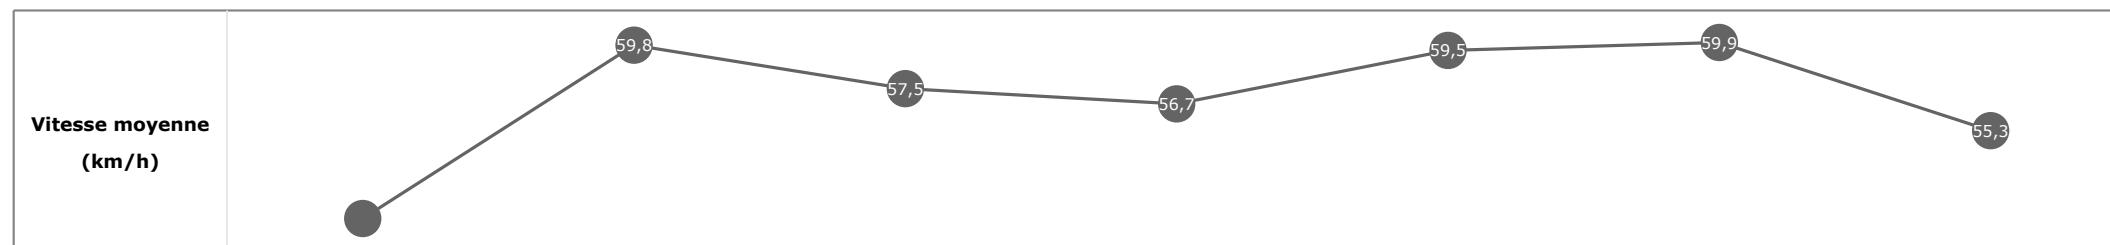

**Statistiques Tracking
SAINT-CLOUD
C4 - PRIX GAZALA - 1400m
vendredi 23 juin 2023 - 00:00
Redk du 1er: 1'05"10**

Cheval **MADALIE**
Jockey **B. MURZABAYEV**
Rang d'arrivée **9**
Temps de parcours **01:32.23** redk : **1'05"87**
Tronçon le plus rapide **00:11.97** (tronçon 400m - 200m)
Vitesse maximale **62,82** (tronçon 1200m - 1000m)
Vitesse moyenne **56,9**

Données de tracking

Tronçons de 200m	DEP 1200m	1200m 1000m	1000m 800m	800m 600m	600m 400m	400m 200m	200m ARR
Temps de parcours	00:14.14	00:26.21	00:39.91	00:54.32	01:07.18	01:19.15	01:32.23
Temps du tronçon	00:14.14	00:12.06	00:13.69	00:14.41	00:12.85	00:11.97	00:13.07
Vitesse moyenne	50,7	59,8	57,5	56,7	59,5	59,9	55,3