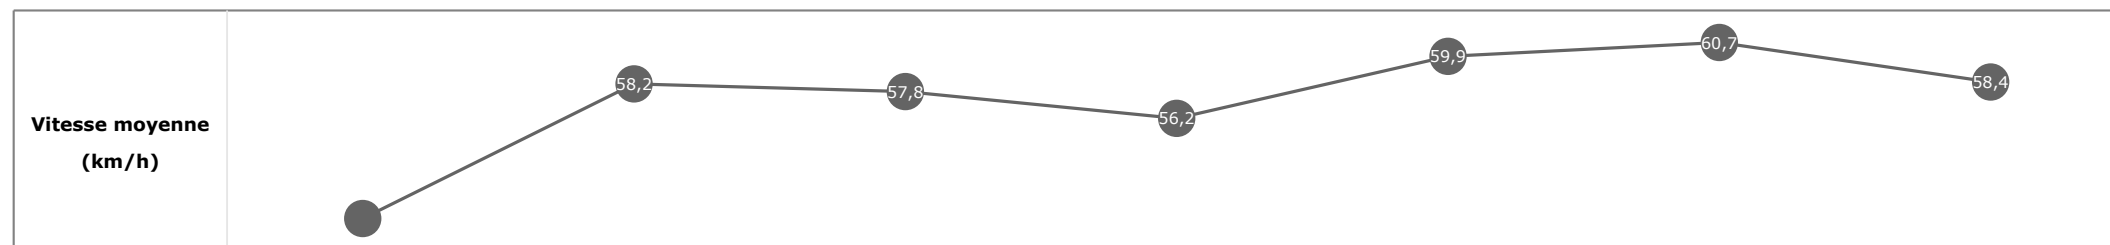

**Statistiques Tracking
SAINT-CLOUD
C4 - PRIX GAZALA - 1400m
vendredi 23 juin 2023 - 00:00
Redk du 1er: 1'05"10**

Cheval **SADIA**
Jockey **A. POUCHIN**
Rang d'arrivée **4**
Temps de parcours **01:31.78** redk : **1'05"55**
Tronçon le plus rapide **00:11.89** (tronçon 400m - 200m)
Vitesse maximale **62,96** (tronçon 200m - ARR)
Vitesse moyenne **57,1**

Données de tracking

Tronçons de 200m	DEP 1200m	1200m 1000m	1000m 800m	800m 600m	600m 400m	400m 200m	200m ARR
Temps de parcours	00:14.37	00:26.66	00:40.22	00:54.73	01:07.45	01:19.34	01:31.78
Temps du tronçon	00:14.37	00:12.28	00:13.56	00:14.50	00:12.72	00:11.89	00:12.43
Vitesse moyenne	50,1	58,2	57,8	56,2	59,9	60,7	58,4