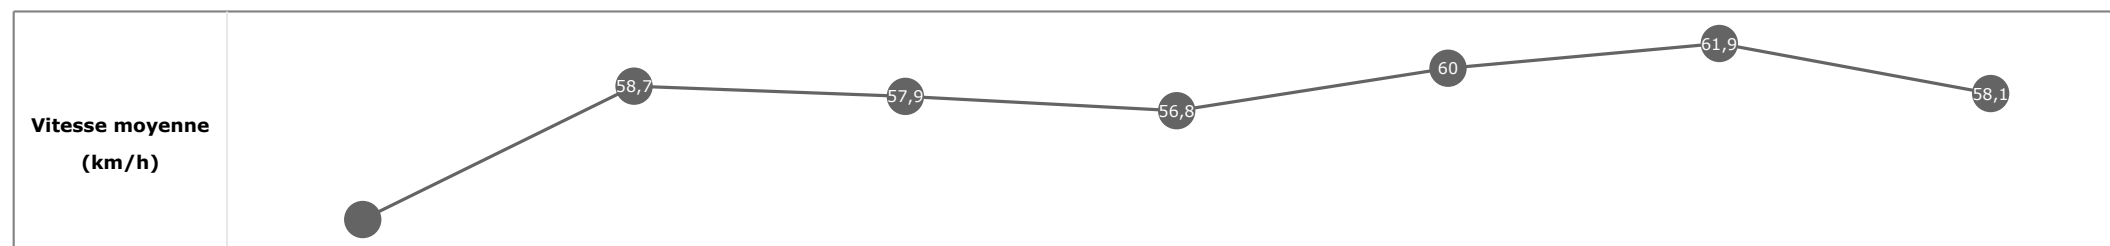

**Statistiques Tracking
SAINT-CLOUD
C4 - PRIX GAZALA - 1400m
vendredi 23 juin 2023 - 00:00
Redk du 1er: 1'05"10**

Cheval **TERTULIANE BLOOM**
Jockey **C. DEMURO**
Rang d'arrivée **6**
Temps de parcours **01:31.86** redk : **1'05"61**
Tronçon le plus rapide **00:11.63** (tronçon 400m - 200m)
Vitesse maximale **63,97** (tronçon 400m - 200m)
Vitesse moyenne **57,2**

Données de tracking

Tronçons de 200m	DEP 1200m	1200m 1000m	1000m 800m	800m 600m	600m 400m	400m 200m	200m ARR
Temps de parcours	00:14.75	00:27.03	00:40.69	00:55.17	01:07.82	01:19.45	01:31.86
Temps du tronçon	00:14.75	00:12.28	00:13.66	00:14.48	00:12.64	00:11.63	00:12.40
Vitesse moyenne	48,6	58,7	57,9	56,8	60	61,9	58,1