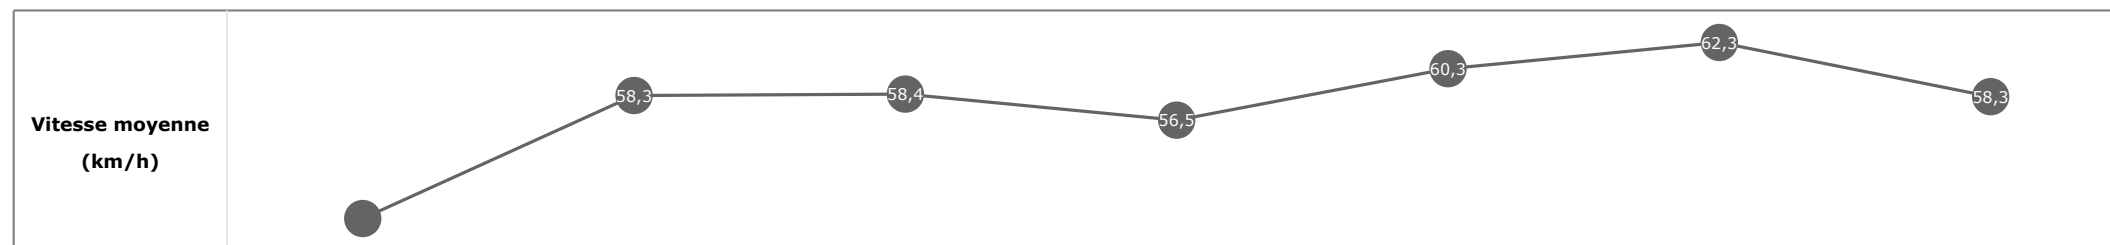

**Statistiques Tracking
SAINT-CLOUD
C4 - PRIX GAZALA - 1400m
vendredi 23 juin 2023 - 00:00
Redk du 1er: 1'05"10**

Cheval **PIERREFITTE**
Jockey **R. THOMAS**
Rang d'arrivée **2**
Temps de parcours **01:31.64** redk : **1'05"45**
Tronçon le plus rapide **00:11.59** (tronçon 400m - 200m)
Vitesse maximale **64,22** (tronçon 400m - 200m)
Vitesse moyenne **57,4**

Données de tracking

Tronçons de 200m	DEP 1200m	1200m 1000m	1000m 800m	800m 600m	600m 400m	400m 200m	200m ARR
Temps de parcours	00:14.54	00:26.86	00:40.44	00:55.02	01:07.64	01:19.24	01:31.64
Temps du tronçon	00:14.54	00:12.31	00:13.58	00:14.58	00:12.62	00:11.59	00:12.39
Vitesse moyenne	49,2	58,3	58,4	56,5	60,3	62,3	58,3