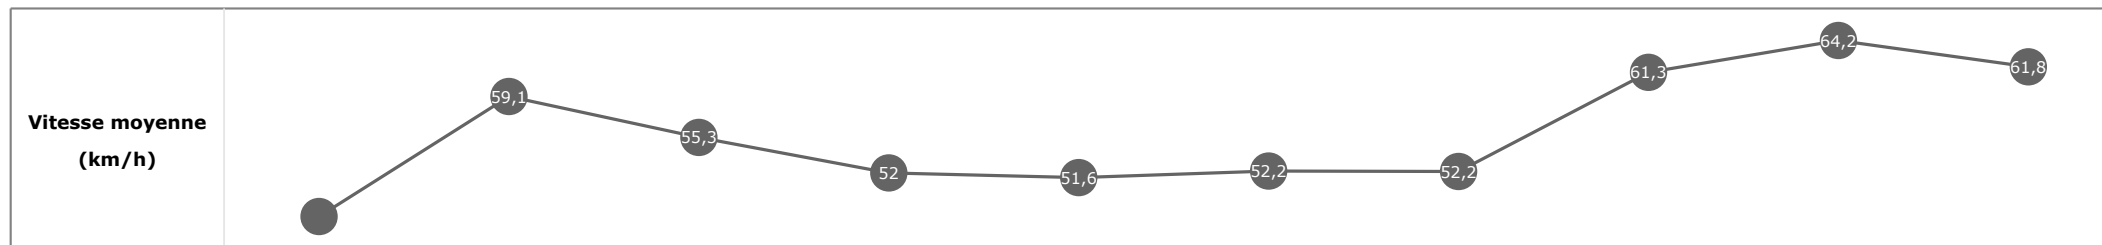

**Données de tracking**

Tronçons de 200m	DEP 1800m	1800m 1600m	1600m 1400m	1400m 1200m	1200m 1000m	1000m 800m	800m 600m	600m 400m	400m 200m	200m ARR
<b>Temps de parcours</b>	<b>00:15.47</b>	<b>00:29.33</b>	<b>00:43.65</b>	<b>00:57.48</b>	<b>01:11.40</b>	<b>01:26.70</b>	<b>01:42.52</b>	<b>01:54.99</b>	<b>02:06.13</b>	<b>02:17.84</b>
Temps du tronçon	00:15.47	00:13.86	00:14.32	00:13.82	00:13.92	00:15.29	00:15.82	00:12.47	00:11.14	00:11.71
<b>Vitesse moyenne</b>	49,4	56,5	54,9	52,1	51,6	52,6	52,7	60,5	65,1	61,6

**Données de tracking**

Tronçons de 200m	DEP 1800m	1800m 1600m	1600m 1400m	1400m 1200m	1200m 1000m	1000m 800m	800m 600m	600m 400m	400m 200m	200m ARR
<b>Temps de parcours</b>	<b>00:15.89</b>	<b>00:29.29</b>	<b>00:43.73</b>	<b>00:57.56</b>	<b>01:11.53</b>	<b>01:26.75</b>	<b>01:42.59</b>	<b>01:55.08</b>	<b>02:06.35</b>	<b>02:18.03</b>
Temps du tronçon	00:15.89	00:13.40	00:14.43	00:13.83	00:13.97	00:15.21	00:15.84	00:12.48	00:11.27	00:11.68
<b>Vitesse moyenne</b>	48	59,1	55,3	52	51,6	52,2	52,2	61,3	64,2	61,8