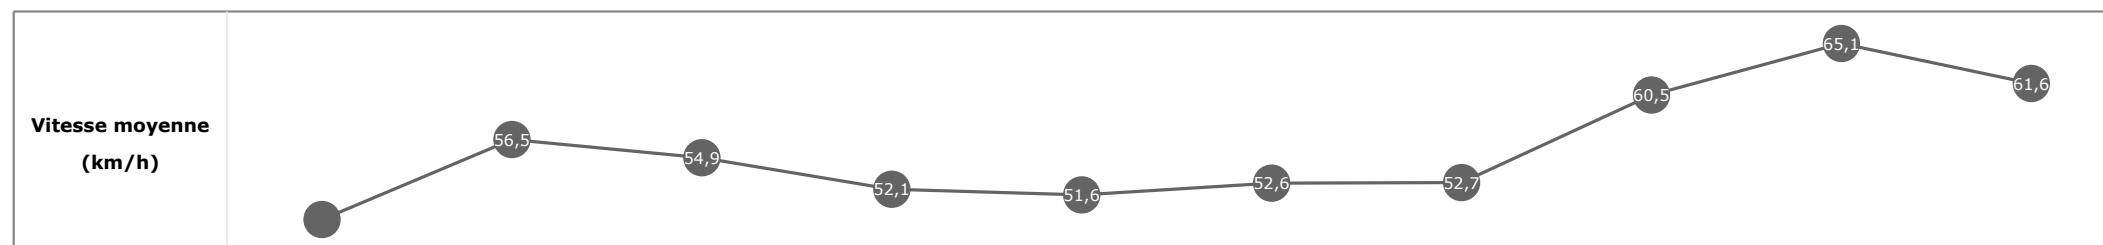

**Données de tracking**

Tronçons de 200m	DEP 1800m	1800m 1600m	1600m 1400m	1400m 1200m	1200m 1000m	1000m 800m	800m 600m	600m 400m	400m 200m	200m ARR
<b>Temps de parcours</b>	<b>00:15.63</b>	<b>00:29.60</b>	<b>00:44.06</b>	<b>00:57.94</b>	<b>01:11.84</b>	<b>01:27.03</b>	<b>01:42.92</b>	<b>01:55.41</b>	<b>02:06.45</b>	<b>02:17.83</b>
Temps du tronçon	00:15.63	00:13.96	00:14.46	00:13.87	00:13.90	00:15.18	00:15.89	00:12.48	00:11.04	00:11.37
<b>Vitesse moyenne</b>	49	56,5	55,5	52,1	51,8	52,5	52,6	61	65,7	63,6

**Données de tracking**

Tronçons de 200m	DEP 1800m	1800m 1600m	1600m 1400m	1400m 1200m	1200m 1000m	1000m 800m	800m 600m	600m 400m	400m 200m	200m ARR
<b>Temps de parcours</b>	<b>00:15.47</b>	<b>00:29.33</b>	<b>00:43.65</b>	<b>00:57.48</b>	<b>01:11.40</b>	<b>01:26.70</b>	<b>01:42.52</b>	<b>01:54.99</b>	<b>02:06.13</b>	<b>02:17.84</b>
Temps du tronçon	00:15.47	00:13.86	00:14.32	00:13.82	00:13.92	00:15.29	00:15.82	00:12.47	00:11.14	00:11.71
<b>Vitesse moyenne</b>	49,4	56,5	54,9	52,1	51,6	52,6	52,7	60,5	65,1	61,6