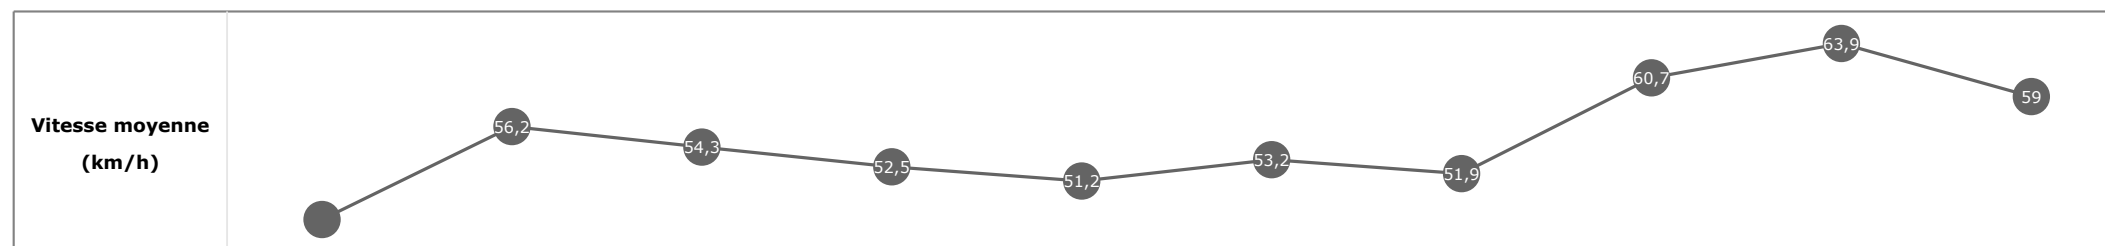

**Statistiques Tracking
SAINT-CLOUD
C6 - PRIX ARMOS - 2000m
vendredi 23 juin 2023 - 00:00
Redk du 1er: 1'08"91**

Cheval **SERIGNAN**
Jockey **R. THOMAS**
Rang d'arrivée **8**
Temps de parcours **02:19.50** redk : **1'09"75**
Tronçon le plus rapide **00:11.29** (tronçon 400m - 200m)
Vitesse maximale **65,05** (tronçon 400m - 200m)
Vitesse moyenne **54,6**

Données de tracking

Tronçons de 200m	DEP 1800m	1800m 1600m	1600m 1400m	1400m 1200m	1200m 1000m	1000m 800m	800m 600m	600m 400m	400m 200m	200m ARR
Temps de parcours	00:16.00	00:30.13	00:44.70	00:58.52	01:12.50	01:27.53	01:43.40	01:56.05	02:07.34	02:19.50
Temps du tronçon	00:16.00	00:14.12	00:14.57	00:13.82	00:13.97	00:15.02	00:15.87	00:12.64	00:11.29	00:12.16
Vitesse moyenne	47,6	56,2	54,3	52,5	51,2	53,2	51,9	60,7	63,9	59