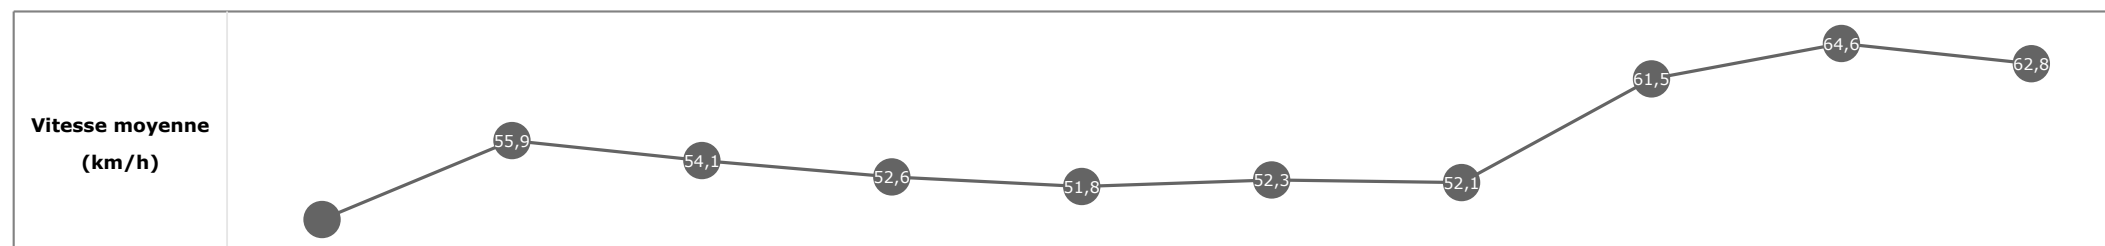

Statistiques Tracking
SAINT-CLOUD
C6 - PRIX ARMOS - 2000m
vendredi 23 juin 2023 - 00:00
Redk du 1er: 1'08''91

Cheval **PANJAMAN**
Jockey **A. LEMAITRE**
Rang d'arrivée **5**
Temps de parcours **02:18.15** redk : **1'09''08**
Tronçon le plus rapide **00:11.18** (tronçon 400m - 200m)
Vitesse maximale **66,42** (tronçon 400m - 200m)
Vitesse moyenne **55,1**

Données de tracking

Tronçons de 200m	DEP 1800m	1800m 1600m	1600m 1400m	1400m 1200m	1200m 1000m	1000m 800m	800m 600m	600m 400m	400m 200m	200m ARR
Temps de parcours	00:15.61	00:29.73	00:44.28	00:58.05	01:11.95	01:27.09	01:43.01	01:55.48	02:06.66	02:18.15
Temps du tronçon	00:15.61	00:14.11	00:14.55	00:13.76	00:13.90	00:15.14	00:15.91	00:12.46	00:11.18	00:11.49
Vitesse moyenne	48,8	55,9	54,1	52,6	51,8	52,3	52,1	61,5	64,6	62,8