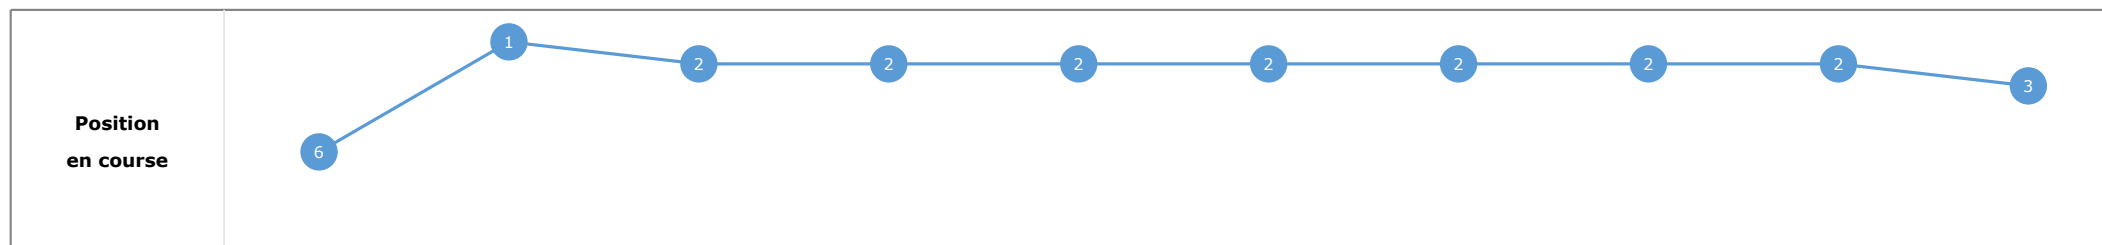

**Statistiques Tracking
SAINT-CLOUD
C6 - PRIX ARMOS - 2000m
vendredi 23 juin 2023 - 00:00
Redk du 1er: 1'08"91**

Cheval **SALDURO**
Jockey **A. MOLINS**
Rang d'arrivée **3**
Temps de parcours **02:18.03** redk : **1'09"02**
Tronçon le plus rapide **00:11.27** (tronçon 400m - 200m)
Vitesse maximale **65,12** (tronçon 400m - 200m)
Vitesse moyenne **55,3**

Données de tracking

Tronçons de 200m	DEP 1800m	1800m 1600m	1600m 1400m	1400m 1200m	1200m 1000m	1000m 800m	800m 600m	600m 400m	400m 200m	200m ARR
Temps de parcours	00:15.89	00:29.29	00:43.73	00:57.56	01:11.53	01:26.75	01:42.59	01:55.08	02:06.35	02:18.03
Temps du tronçon	00:15.89	00:13.40	00:14.43	00:13.83	00:13.97	00:15.21	00:15.84	00:12.48	00:11.27	00:11.68
Vitesse moyenne	48	59,1	55,3	52	51,6	52,2	52,2	61,3	64,2	61,8