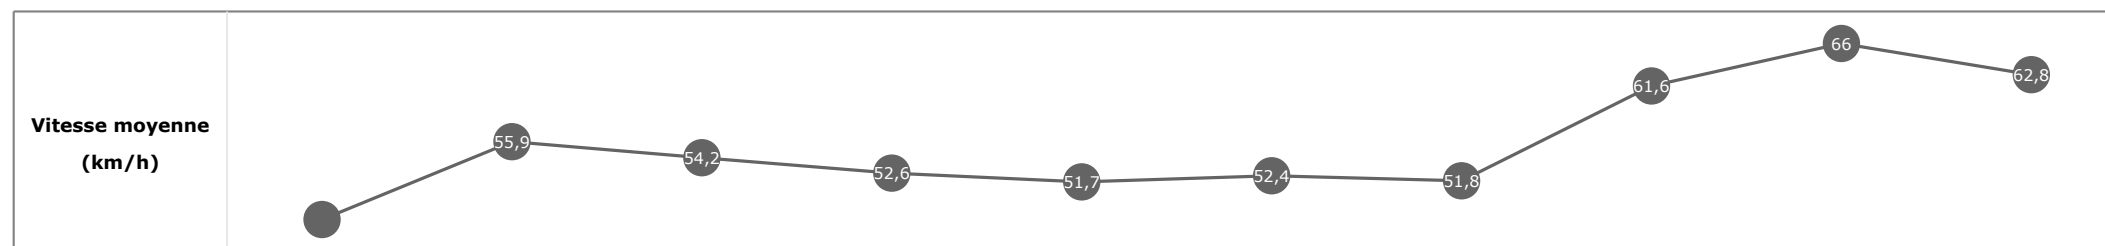

**Données de tracking**

Tronçons de 200m	DEP 1800m	1800m 1600m	1600m 1400m	1400m 1200m	1200m 1000m	1000m 800m	800m 600m	600m 400m	400m 200m	200m ARR
<b>Temps de parcours</b>	<b>00:15.89</b>	<b>00:29.29</b>	<b>00:43.73</b>	<b>00:57.56</b>	<b>01:11.53</b>	<b>01:26.75</b>	<b>01:42.59</b>	<b>01:55.08</b>	<b>02:06.35</b>	<b>02:18.03</b>
Temps du tronçon	00:15.89	00:13.40	00:14.43	00:13.83	00:13.97	00:15.21	00:15.84	00:12.48	00:11.27	00:11.68
<b>Vitesse moyenne</b>	48	59,1	55,3	52	51,6	52,2	52,2	61,3	64,2	61,8

**Données de tracking**

Tronçons de 200m	DEP 1800m	1800m 1600m	1600m 1400m	1400m 1200m	1200m 1000m	1000m 800m	800m 600m	600m 400m	400m 200m	200m ARR
<b>Temps de parcours</b>	<b>00:15.97</b>	<b>00:30.03</b>	<b>00:44.58</b>	<b>00:58.34</b>	<b>01:12.24</b>	<b>01:27.33</b>	<b>01:43.24</b>	<b>01:55.59</b>	<b>02:06.55</b>	<b>02:18.04</b>
Temps du tronçon	00:15.97	00:14.05	00:14.54	00:13.76	00:13.90	00:15.08	00:15.91	00:12.34	00:10.96	00:11.49
<b>Vitesse moyenne</b>	47,8	55,9	54,2	52,6	51,7	52,4	51,8	61,6	66	62,8