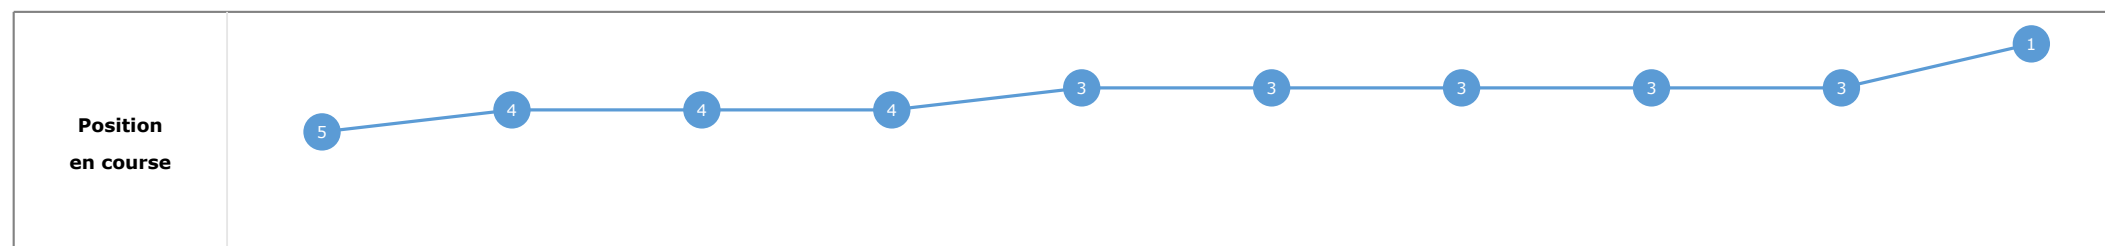

**Statistiques Tracking
SAINT-CLOUD
C6 - PRIX ARMOS - 2000m
vendredi 23 juin 2023 - 00:00
Redk du 1er: 1'08"91**

Cheval **ALESSIO**
Jockey **M. BARZALONA**
Rang d'arrivée **1**
Temps de parcours **02:17.83** redk : **1'08"91**
Tronçon le plus rapide **00:11.04** (tronçon 400m - 200m)
Vitesse maximale **67,54** (tronçon 400m - 200m)
Vitesse moyenne **55,5**

Données de tracking

Tronçons de 200m	DEP 1800m	1800m 1600m	1600m 1400m	1400m 1200m	1200m 1000m	1000m 800m	800m 600m	600m 400m	400m 200m	200m ARR
Temps de parcours	00:15.63	00:29.60	00:44.06	00:57.94	01:11.84	01:27.03	01:42.92	01:55.41	02:06.45	02:17.83
Temps du tronçon	00:15.63	00:13.96	00:14.46	00:13.87	00:13.90	00:15.18	00:15.89	00:12.48	00:11.04	00:11.37
Vitesse moyenne	49	56,5	55,5	52,1	51,8	52,5	52,6	61	65,7	63,6