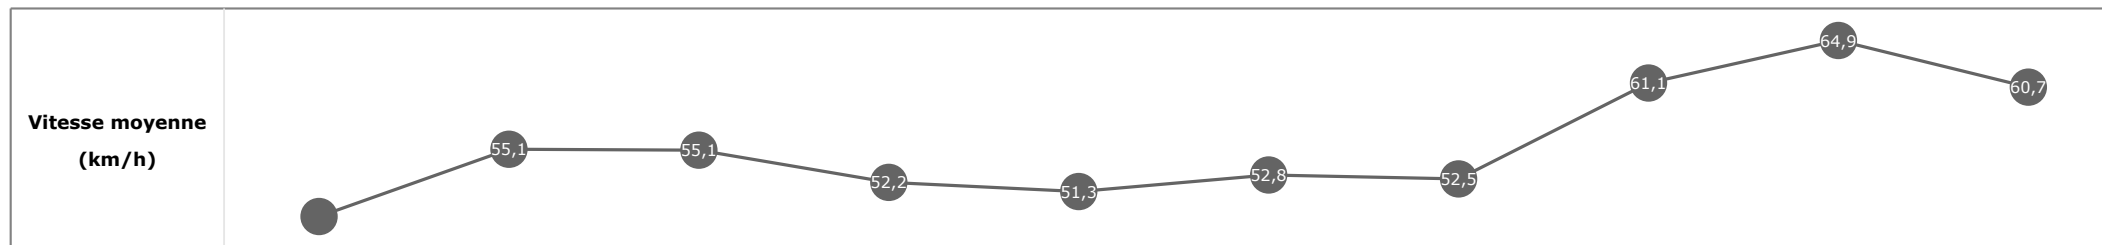

**Statistiques Tracking
SAINT-CLOUD
C6 - PRIX ARMOS - 2000m
vendredi 23 juin 2023 - 00:00
Redk du 1er: 1'08''91**

Cheval **LILI BLUE**
Jockey **A. LE LAY**
Rang d'arrivée **7**
Temps de parcours **02:18.75** redk : **1'09''38**
Tronçon le plus rapide **00:11.11** (tronçon 400m - 200m)
Vitesse maximale **68,33** (tronçon 400m - 200m)
Vitesse moyenne **55**

Données de tracking

Tronçons de 200m	DEP 1800m	1800m 1600m	1600m 1400m	1400m 1200m	1200m 1000m	1000m 800m	800m 600m	600m 400m	400m 200m	200m ARR
Temps de parcours	00:15.62	00:29.88	00:44.42	00:58.24	01:12.20	01:27.27	01:43.22	01:55.75	02:06.86	02:18.75
Temps du tronçon	00:15.62	00:14.26	00:14.53	00:13.82	00:13.95	00:15.07	00:15.94	00:12.53	00:11.11	00:11.89
Vitesse moyenne	49,1	55,1	55,1	52,2	51,3	52,8	52,5	61,1	64,9	60,7