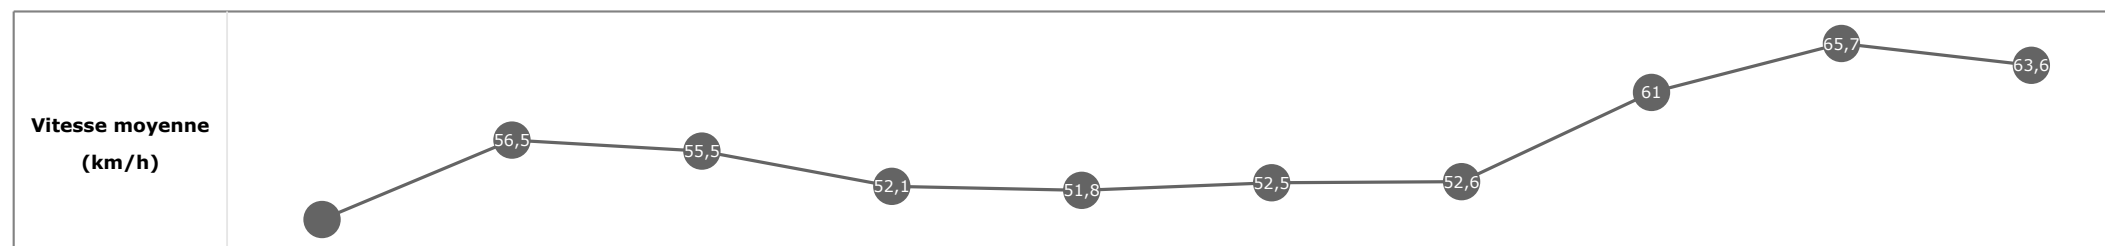

**Statistiques Tracking  
SAINT-CLOUD  
C6 - PRIX ARMOS - 2000m  
vendredi 23 juin 2023 - 00:00  
Redk du 1er: 1'08"91**

Cheval **ALESSIO**  
 Jockey **M. BARZALONA**  
 Rang d'arrivée **1**  
 Temps de parcours **02:17.83** redk : **1'08"91**  
 Tronçon le plus rapide **00:11.04** (tronçon 400m - 200m)  
 Vitesse maximale **67,54** (tronçon 400m - 200m)  
 Vitesse moyenne **55,5**

**Données de tracking**

Tronçons de 200m	DEP 1800m	1800m 1600m	1600m 1400m	1400m 1200m	1200m 1000m	1000m 800m	800m 600m	600m 400m	400m 200m	200m ARR
<b>Temps de parcours</b>	<b>00:15.63</b>	<b>00:29.60</b>	<b>00:44.06</b>	<b>00:57.94</b>	<b>01:11.84</b>	<b>01:27.03</b>	<b>01:42.92</b>	<b>01:55.41</b>	<b>02:06.45</b>	<b>02:17.83</b>
Temps du tronçon	00:15.63	00:13.96	00:14.46	00:13.87	00:13.90	00:15.18	00:15.89	00:12.48	00:11.04	00:11.37
<b>Vitesse moyenne</b>	49	56,5	55,5	52,1	51,8	52,5	52,6	61	65,7	63,6