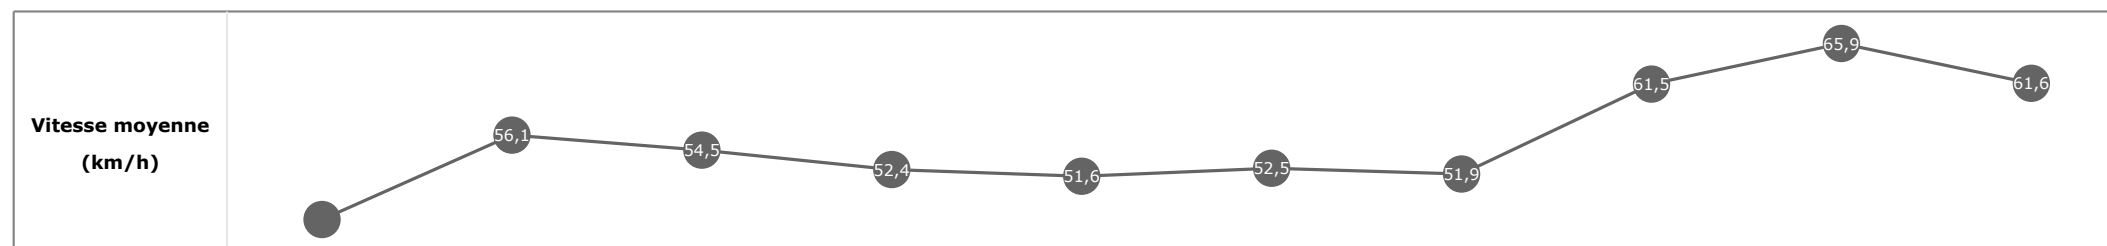

**Statistiques Tracking
SAINT-CLOUD
C6 - PRIX ARMOS - 2000m
vendredi 23 juin 2023 - 00:00
Redk du 1er: 1'08"91**

Cheval **SHANNKIYR**
Jockey **G. MOSSE**
Rang d'arrivée **6**
Temps de parcours **02:18.53** redk : **1'09"27**
Tronçon le plus rapide **00:10.97** (tronçon 400m - 200m)
Vitesse maximale **66,64** (tronçon 400m - 200m)
Vitesse moyenne **54,9**

Données de tracking

Tronçons de 200m	DEP 1800m	1800m 1600m	1600m 1400m	1400m 1200m	1200m 1000m	1000m 800m	800m 600m	600m 400m	400m 200m	200m ARR
Temps de parcours	00:16.21	00:30.32	00:44.86	00:58.65	01:12.57	01:27.59	01:43.52	01:55.86	02:06.83	02:18.53
Temps du tronçon	00:16.21	00:14.11	00:14.53	00:13.79	00:13.91	00:15.02	00:15.92	00:12.33	00:10.97	00:11.69
Vitesse moyenne	47	56,1	54,5	52,4	51,6	52,5	51,9	61,5	65,9	61,6