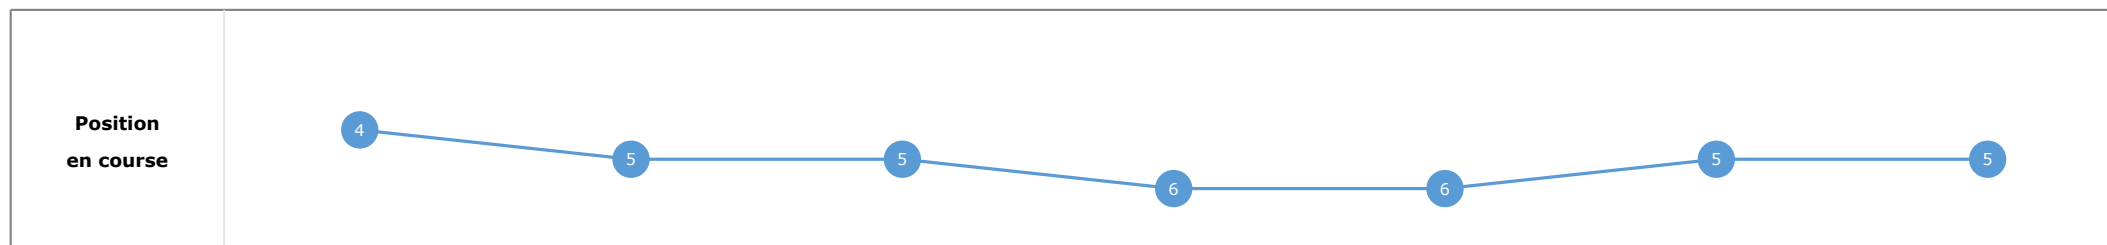

**Statistiques Tracking
CHANTILLY
C2 - PRIX DE LA TROUBLERIE - 1400m
mercredi 28 juin 2023 - 00:00
Redk du 1er: 1'03"08**

Cheval **SENZA TE**
Jockey **H. BOUTIN**
Rang d'arrivée **5**
Temps de parcours **01:30.19** redk : **1'04"42**
Tronçon le plus rapide **00:11.65** (tronçon 400m - 200m)
Vitesse maximale **64,22** (tronçon 400m - 200m)
Vitesse moyenne **56,8**

Données de tracking

Tronçons de 200m	DEP 1200m	1200m 1000m	1000m 800m	800m 600m	600m 400m	400m 200m	200m ARR
Temps de parcours	00:15.00	00:26.92	00:39.76	00:53.95	01:05.94	01:17.59	01:30.19
Temps du tronçon	00:15.00	00:11.91	00:12.84	00:14.18	00:11.98	00:11.65	00:12.59
Vitesse moyenne	50	60,4	58	52,6	60,3	61,5	57,2