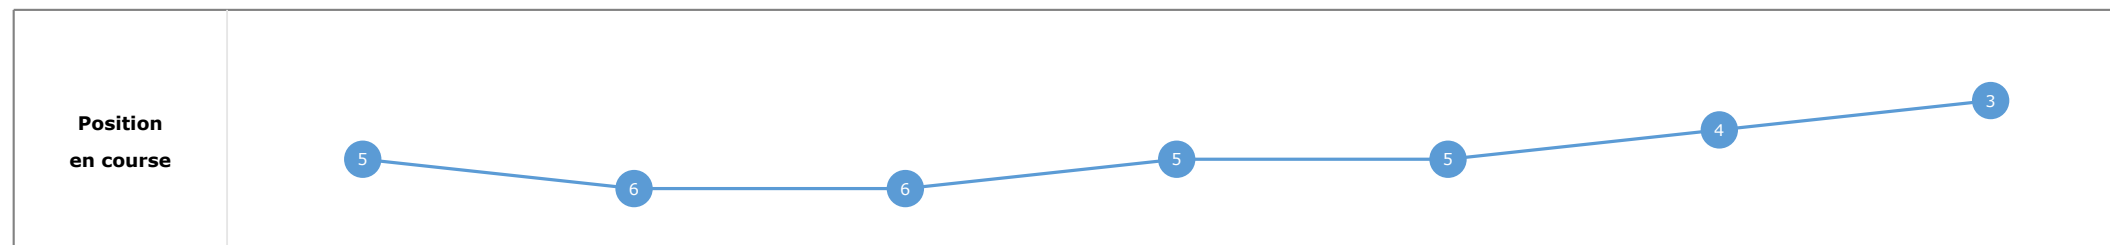

**Statistiques Tracking
CHANTILLY
C2 - PRIX DE LA TROUBLERIE - 1400m
mercredi 28 juin 2023 - 00:00
Redk du 1er: 1'03"08**

Cheval **AVENUE MONTAIGNE**
Jockey **M. BARZALONA**
Rang d'arrivée **3**
Temps de parcours **01:29.11** redk : **1'03"65**
Tronçon le plus rapide **00:11.27** (tronçon 400m - 200m)
Vitesse maximale **66,02** (tronçon 400m - 200m)
Vitesse moyenne **57,3**

Données de tracking

Tronçons de 200m	DEP 1200m	1200m 1000m	1000m 800m	800m 600m	600m 400m	400m 200m	200m ARR
Temps de parcours	00:15.25	00:27.11	00:39.78	00:53.94	01:05.87	01:17.15	01:29.11
Temps du tronçon	00:15.25	00:11.85	00:12.67	00:14.16	00:11.92	00:11.27	00:11.95
Vitesse moyenne	49,4	60,5	58,2	52,1	60,4	64	59,9