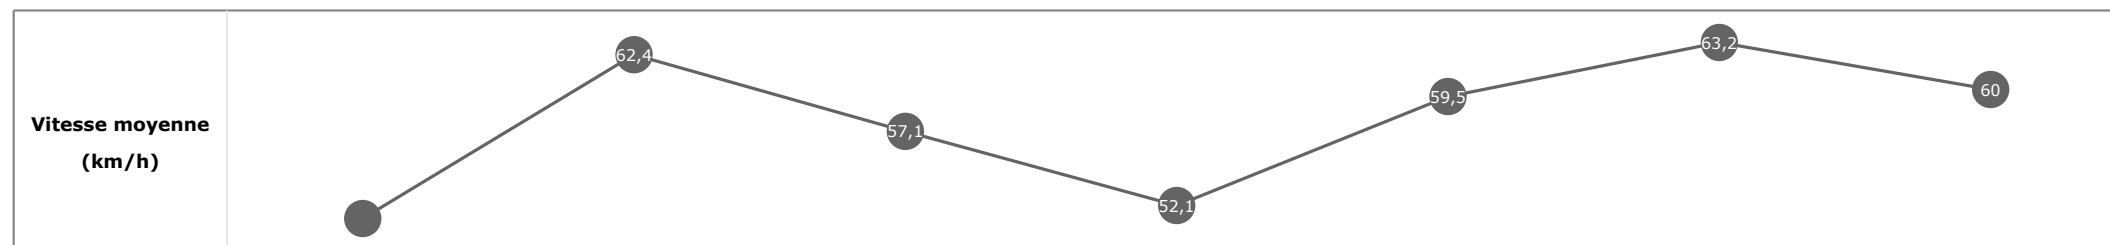

**Statistiques Tracking
CHANTILLY
C2 - PRIX DE LA TROUBLERIE - 1400m
mercredi 28 juin 2023 - 00:00
Redk du 1er: 1'03"08**

Cheval **OASINA**
Jockey **S. PASQUIER**
Rang d'arrivée **2**
Temps de parcours **01:28.84** redk : **1'03"45**
Tronçon le plus rapide **00:11.44** (tronçon 400m - 200m)
Vitesse maximale **65,12** (tronçon 1200m - 1000m)
Vitesse moyenne **57,5**

Données de tracking

Tronçons de 200m	DEP 1200m	1200m 1000m	1000m 800m	800m 600m	600m 400m	400m 200m	200m ARR
Temps de parcours	00:14.73	00:26.27	00:39.17	00:53.28	01:05.39	01:16.84	01:28.84
Temps du tronçon	00:14.73	00:11.53	00:12.90	00:14.11	00:12.11	00:11.44	00:12.00
Vitesse moyenne	51,2	62,4	57,1	52,1	59,5	63,2	60