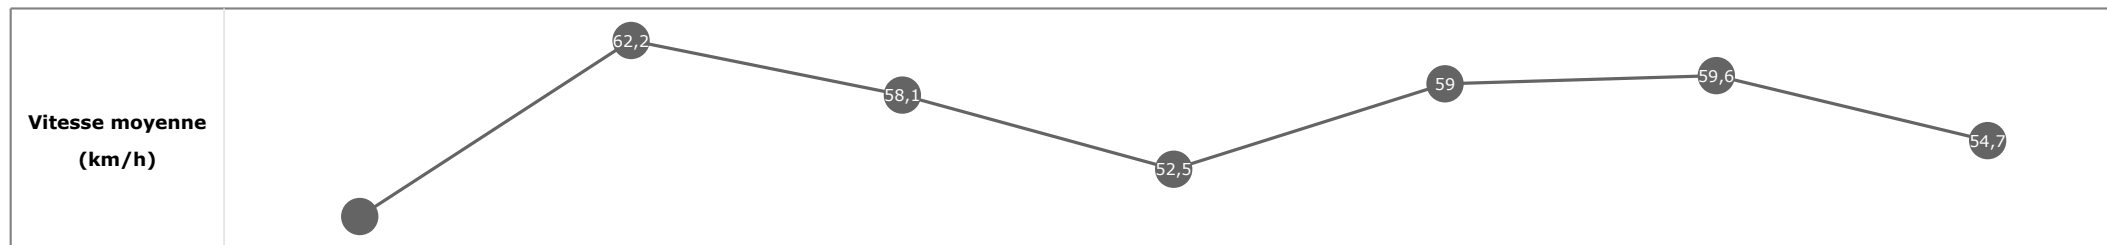

**Statistiques Tracking
CHANTILLY
C2 - PRIX DE LA TROUBLERIE - 1400m
mercredi 28 juin 2023 - 00:00
Redk du 1er: 1'03"08**

Cheval **STARLIGHT**
Jockey **A. POUCHIN**
Rang d'arrivée **6**
Temps de parcours **01:31.08** redk : **1'05"05**
Tronçon le plus rapide **00:12.08** (tronçon 400m - 200m)
Vitesse maximale **64,04** (tronçon 1200m - 1000m)
Vitesse moyenne **56,1**

Données de tracking

Tronçons de 200m	DEP 1200m	1200m 1000m	1000m 800m	800m 600m	600m 400m	400m 200m	200m ARR
Temps de parcours	00:15.30	00:26.89	00:39.50	00:53.59	01:05.86	01:17.95	01:31.08
Temps du tronçon	00:15.30	00:11.59	00:12.60	00:14.09	00:12.26	00:12.08	00:13.13
Vitesse moyenne	49	62,2	58,1	52,5	59	59,6	54,7