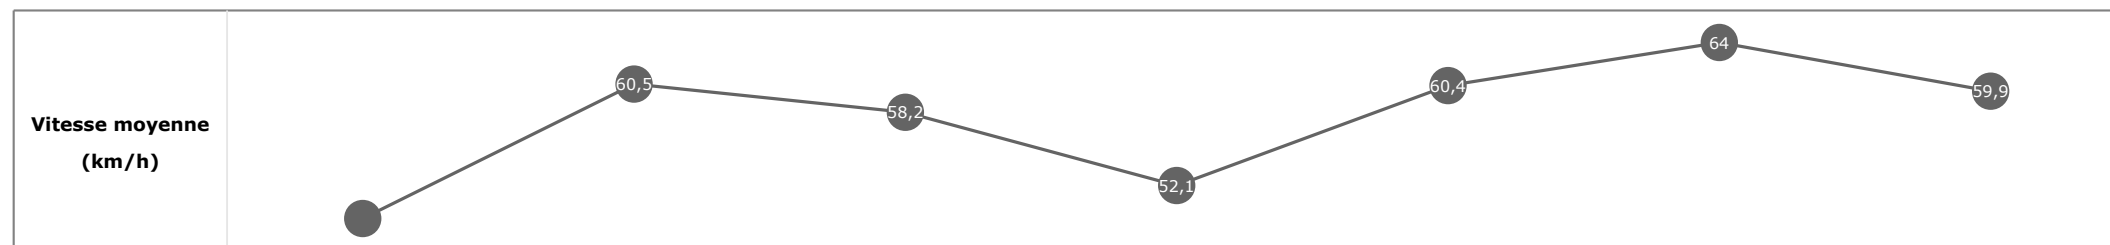

**Statistiques Tracking
CHANTILLY
C2 - PRIX DE LA TROUBLERIE - 1400m
mercredi 28 juin 2023 - 00:00
Redk du 1er: 1'03"08**

Cheval **AVENUE MONTAIGNE**
Jockey **M. BARZALONA**
Rang d'arrivée **3**
Temps de parcours **01:29.11** redk : **1'03"65**
Tronçon le plus rapide **00:11.27** (tronçon 400m - 200m)
Vitesse maximale **66,02** (tronçon 400m - 200m)
Vitesse moyenne **57,3**

Données de tracking

Tronçons de 200m	DEP 1200m	1200m 1000m	1000m 800m	800m 600m	600m 400m	400m 200m	200m ARR
Temps de parcours	00:15.25	00:27.11	00:39.78	00:53.94	01:05.87	01:17.15	01:29.11
Temps du tronçon	00:15.25	00:11.85	00:12.67	00:14.16	00:11.92	00:11.27	00:11.95
Vitesse moyenne	49,4	60,5	58,2	52,1	60,4	64	59,9