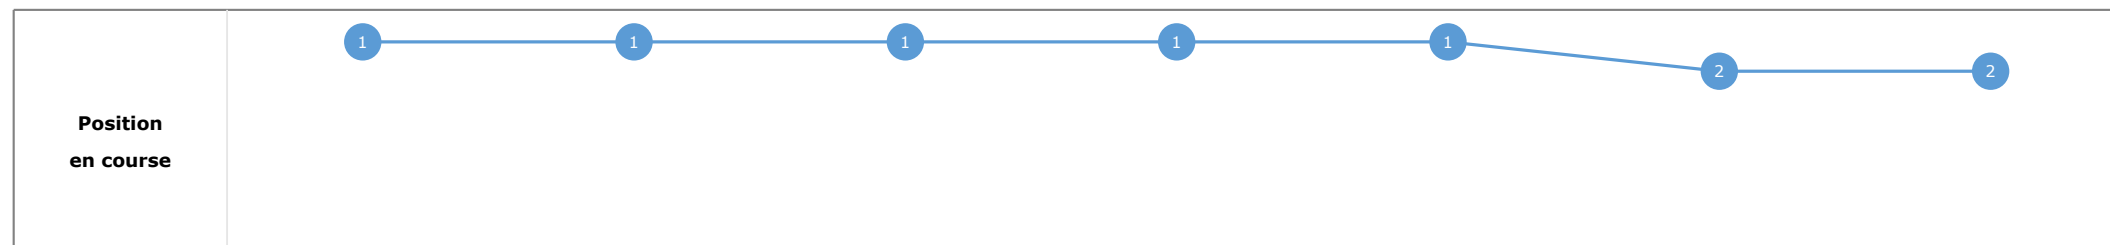

**Statistiques Tracking
CHANTILLY
C2 - PRIX DE LA TROUBLERIE - 1400m
mercredi 28 juin 2023 - 00:00
Redk du 1er: 1'03"08**

Cheval **OASINA**
Jockey **S. PASQUIER**
Rang d'arrivée **2**
Temps de parcours **01:28.84** redk : **1'03"45**
Tronçon le plus rapide **00:11.44** (tronçon 400m - 200m)
Vitesse maximale **65,12** (tronçon 1200m - 1000m)
Vitesse moyenne **57,5**

Données de tracking

Tronçons de 200m	DEP 1200m	1200m 1000m	1000m 800m	800m 600m	600m 400m	400m 200m	200m ARR
Temps de parcours	00:14.73	00:26.27	00:39.17	00:53.28	01:05.39	01:16.84	01:28.84
Temps du tronçon	00:14.73	00:11.53	00:12.90	00:14.11	00:12.11	00:11.44	00:12.00
Vitesse moyenne	51,2	62,4	57,1	52,1	59,5	63,2	60