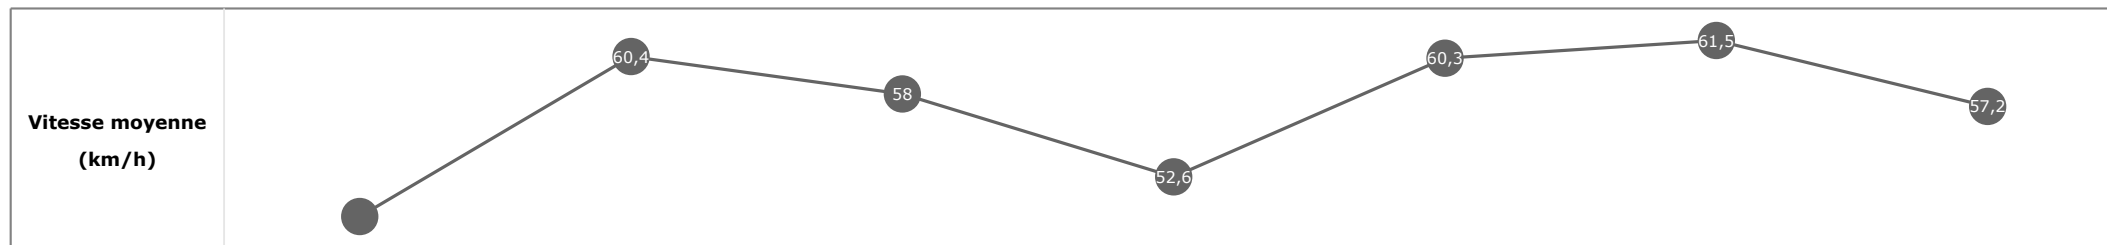

**Statistiques Tracking
CHANTILLY
C2 - PRIX DE LA TROUBLERIE - 1400m
mercredi 28 juin 2023 - 00:00
Redk du 1er: 1'03"08**

Cheval **SENZA TE**
Jockey **H. BOUTIN**
Rang d'arrivée **5**
Temps de parcours **01:30.19** redk : **1'04"42**
Tronçon le plus rapide **00:11.65** (tronçon 400m - 200m)
Vitesse maximale **64,22** (tronçon 400m - 200m)
Vitesse moyenne **56,8**

Données de tracking

Tronçons de 200m	DEP 1200m	1200m 1000m	1000m 800m	800m 600m	600m 400m	400m 200m	200m ARR
Temps de parcours	00:15.00	00:26.92	00:39.76	00:53.95	01:05.94	01:17.59	01:30.19
Temps du tronçon	00:15.00	00:11.91	00:12.84	00:14.18	00:11.98	00:11.65	00:12.59
Vitesse moyenne	50	60,4	58	52,6	60,3	61,5	57,2