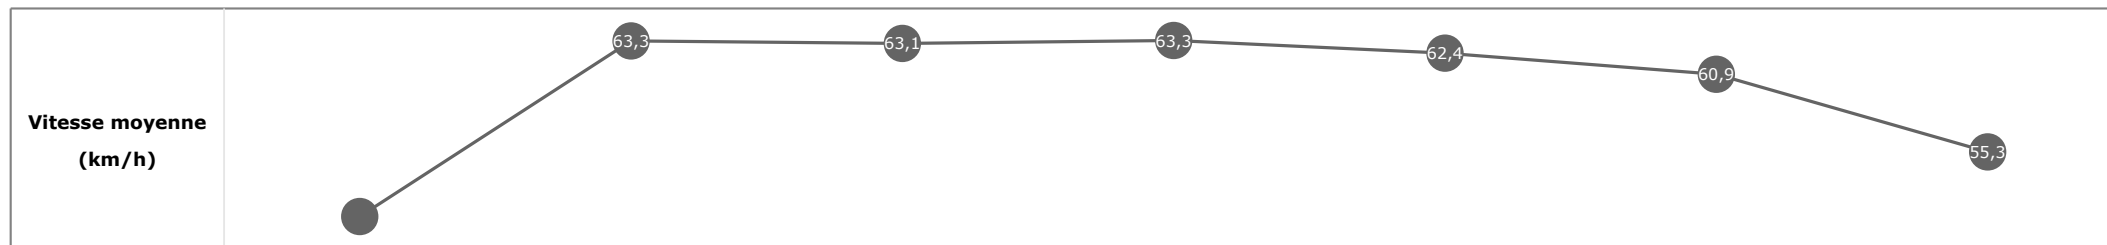

**Statistiques Tracking
PARISLONGCHAMP
C2 - PRIX DE LA PORTE MAILLOT - 1400m
jeudi 29 juin 2023 - 00:00
Redk du 1er: 0'57"50**

Cheval **KINGENTLEMAN**
Jockey **A. CRASTUS**
Rang d'arrivée **7**
Temps de parcours **01:22.49** redk : **0'58"92**
Tronçon le plus rapide **00:11.57** (tronçon 600m - 400m)
Vitesse maximale **68,51** (tronçon 600m - 400m)
Vitesse moyenne **59,8**

Données de tracking

Tronçons de 200m	DEP 1200m	1200m 1000m	1000m 800m	800m 600m	600m 400m	400m 200m	200m ARR
Temps de parcours	00:11.46	00:23.00	00:34.51	00:46.11	00:57.68	01:09.44	01:22.49
Temps du tronçon	00:11.46	00:11.53	00:11.51	00:11.59	00:11.57	00:11.76	00:13.05
Vitesse moyenne	50,7	63,3	63,1	63,3	62,4	60,9	55,3