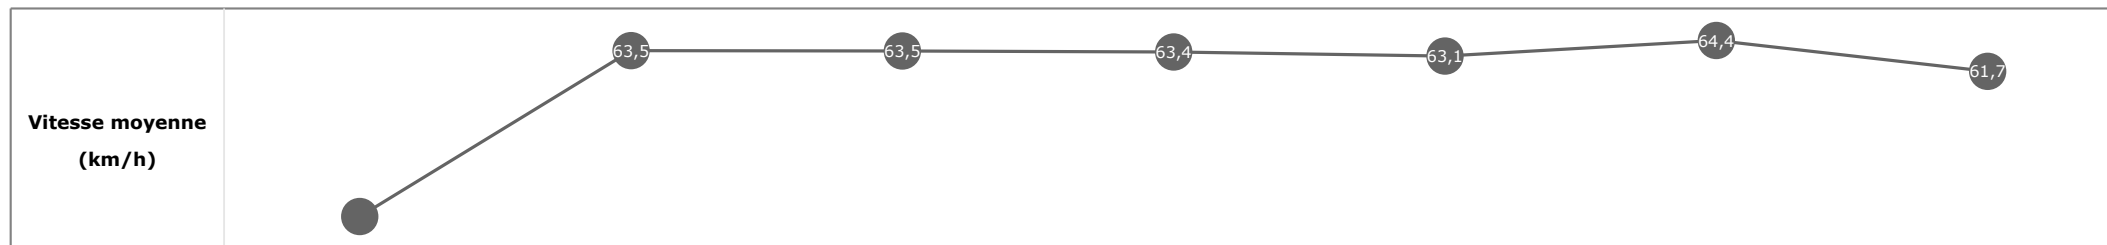

Données de tracking

Tronçons de 200m	DEP 1200m	1200m 1000m	1000m 800m	800m 600m	600m 400m	400m 200m	200m ARR
Temps de parcours	00:12.31	00:23.82	00:35.25	00:46.87	00:58.23	01:09.19	01:20.50
Temps du tronçon	00:12.31	00:11.50	00:11.43	00:11.61	00:11.36	00:10.96	00:11.30
Vitesse moyenne	46,9	63,9	63,6	63,7	63,1	65,9	63,7

Données de tracking

Tronçons de 200m	DEP 1200m	1200m 1000m	1000m 800m	800m 600m	600m 400m	400m 200m	200m ARR
Temps de parcours	00:11.79	00:23.38	00:34.81	00:46.40	00:57.87	01:08.95	01:20.64
Temps du tronçon	00:11.79	00:11.58	00:11.43	00:11.59	00:11.46	00:11.08	00:11.68
Vitesse moyenne	49,1	63,5	63,5	63,4	63,1	64,4	61,7