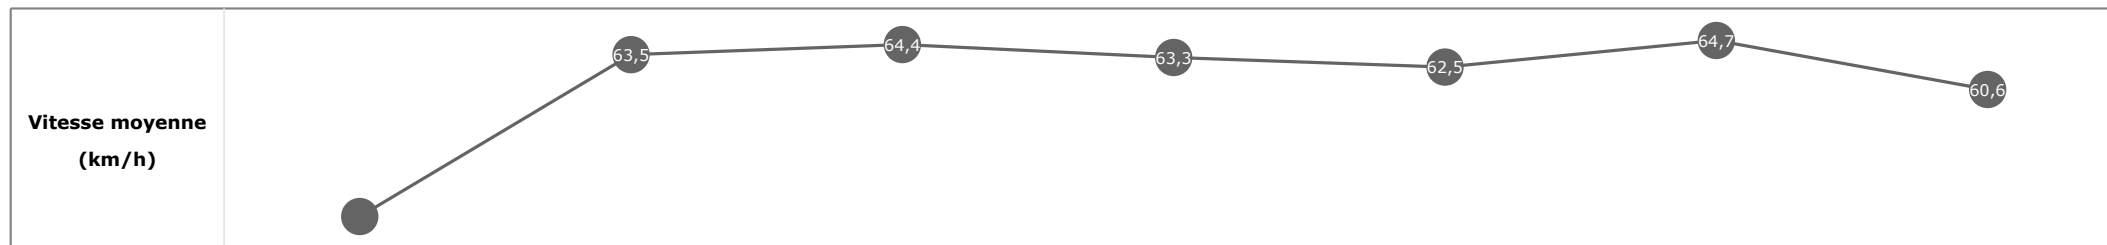

Statistiques Tracking
PARISLONGCHAMP
C2 - PRIX DE LA PORTE MAILLOT - 1400m
jeudi 29 juin 2023 - 00:00
Redk du 1er: 0'57"50

Cheval **NATIONAL SERVICE**
Jockey **T. PICCONE**
Rang d'arrivée **3**
Temps de parcours **01:20.70** redk : **0'57"65**
Tronçon le plus rapide **00:11.21** (tronçon 400m - 200m)
Vitesse maximale **69,80** (tronçon 600m - 400m)
Vitesse moyenne **61,3**

Données de tracking

Tronçons de 200m	DEP 1200m	1200m 1000m	1000m 800m	800m 600m	600m 400m	400m 200m	200m ARR
Temps de parcours	00:11.58	00:23.14	00:34.57	00:46.19	00:57.65	01:08.87	01:20.70
Temps du tronçon	00:11.58	00:11.56	00:11.42	00:11.61	00:11.46	00:11.21	00:11.83
Vitesse moyenne	50,1	63,5	64,4	63,3	62,5	64,7	60,6