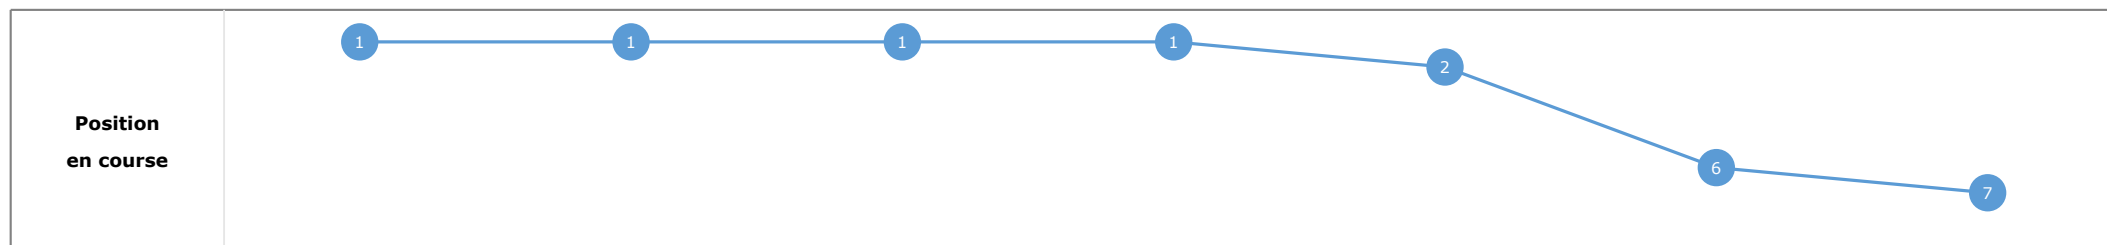

**Statistiques Tracking
PARISLONGCHAMP
C2 - PRIX DE LA PORTE MAILLOT - 1400m
jeudi 29 juin 2023 - 00:00
Redk du 1er: 0'57"50**

Cheval **KINGENTLEMAN**
Jockey **A. CRASTUS**
Rang d'arrivée **7**
Temps de parcours **01:22.49** redk : **0'58"92**
Tronçon le plus rapide **00:11.57** (tronçon 600m - 400m)
Vitesse maximale **68,51** (tronçon 600m - 400m)
Vitesse moyenne **59,8**

Données de tracking

Tronçons de 200m	DEP 1200m	1200m 1000m	1000m 800m	800m 600m	600m 400m	400m 200m	200m ARR
Temps de parcours	00:11.46	00:23.00	00:34.51	00:46.11	00:57.68	01:09.44	01:22.49
Temps du tronçon	00:11.46	00:11.53	00:11.51	00:11.59	00:11.57	00:11.76	00:13.05
Vitesse moyenne	50,7	63,3	63,1	63,3	62,4	60,9	55,3