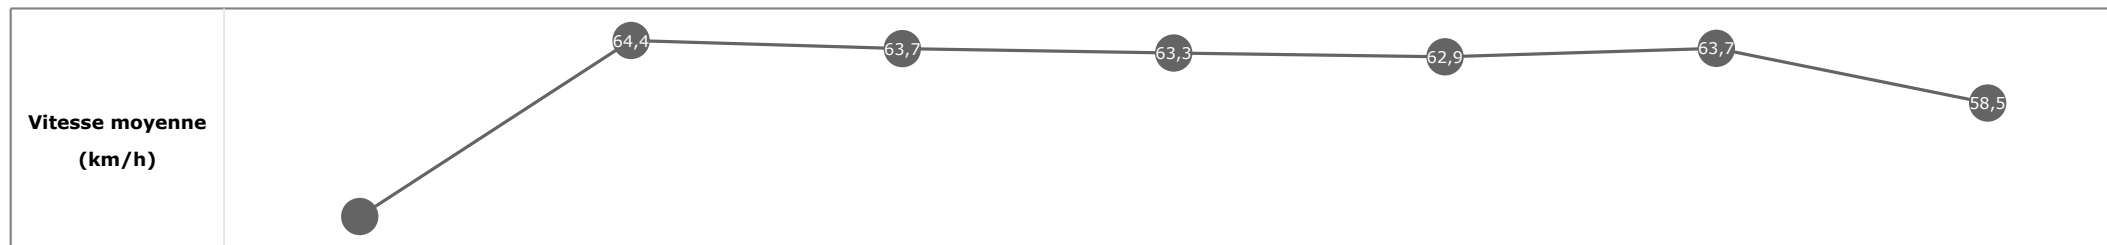

**Statistiques Tracking
PARISLONGCHAMP
C2 - PRIX DE LA PORTE MAILLOT - 1400m
jeudi 29 juin 2023 - 00:00
Redk du 1er: 0'57"50**

Cheval **FORT PAYNE**
Jockey **C. SOUMILLON**
Rang d'arrivée **5**
Temps de parcours **01:21.68** redk : **0'58"35**
Tronçon le plus rapide **00:11.30** (tronçon 400m - 200m)
Vitesse maximale **71,64** (tronçon 600m - 400m)
Vitesse moyenne **60,5**

Données de tracking

Tronçons de 200m	DEP 1200m	1200m 1000m	1000m 800m	800m 600m	600m 400m	400m 200m	200m ARR
Temps de parcours	00:12.03	00:23.56	00:34.99	00:46.61	00:58.03	01:09.34	01:21.68
Temps du tronçon	00:12.03	00:11.52	00:11.43	00:11.61	00:11.42	00:11.30	00:12.34
Vitesse moyenne	47,9	64,4	63,7	63,3	62,9	63,7	58,5