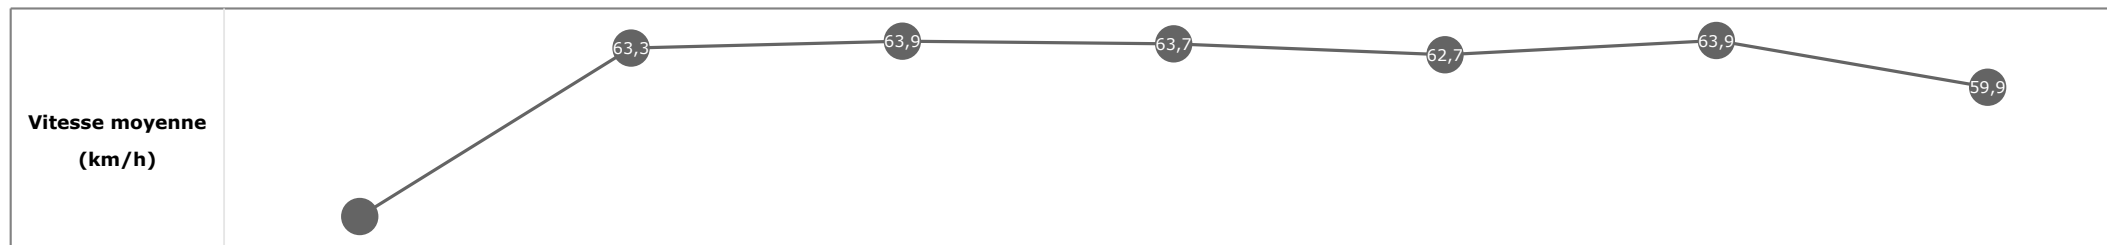

**Statistiques Tracking
PARISLONGCHAMP
C2 - PRIX DE LA PORTE MAILLOT - 1400m
jeudi 29 juin 2023 - 00:00
Redk du 1er: 0'57"50**

Cheval **SICILIAN DEFENSE**
Jockey **A. POUCHIN**
Rang d'arrivée **4**
Temps de parcours **01:21.05** redk : **0'57"89**
Tronçon le plus rapide **00:11.22** (tronçon 400m - 200m)
Vitesse maximale **73,33** (tronçon 600m - 400m)
Vitesse moyenne **60,8**

Données de tracking

Tronçons de 200m	DEP 1200m	1200m 1000m	1000m 800m	800m 600m	600m 400m	400m 200m	200m ARR
Temps de parcours	00:11.81	00:23.35	00:34.80	00:46.31	00:57.86	01:09.09	01:21.05
Temps du tronçon	00:11.81	00:11.53	00:11.44	00:11.51	00:11.54	00:11.22	00:11.95
Vitesse moyenne	48,8	63,3	63,9	63,7	62,7	63,9	59,9