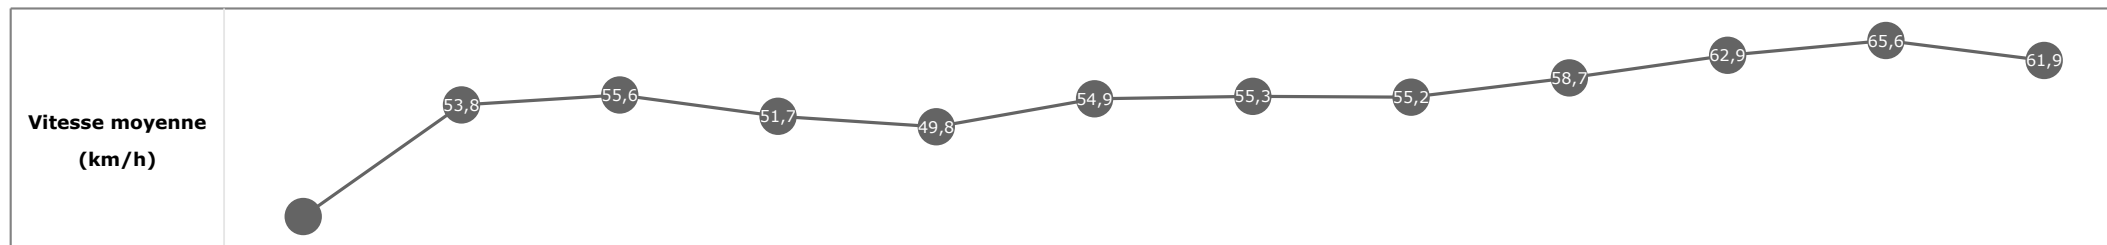

**Statistiques Tracking
PARISLONGCHAMP
C1 - PRIX DE LA SALPETRIERE - 2250m
jeudi 6 juillet 2023 - 00:00
Redk du 1er: 1'05''95**

Cheval **ATHINEOS**
Jockey **M. VELON**
Rang d'arrivée **12**
Temps de parcours **02:29.33**
Tronçon le plus rapide **00:11.04** (tronçon 400m - 200m)
Vitesse maximale **67,21** (tronçon 400m - 200m)
Vitesse moyenne **55,4**

Données de tracking

Tronçons de 200m	DEP 2150m	2200m 2000m	2000m 1800m	1800m 1600m	1600m 1400m	1400m 1200m	1200m 1000m	1000m 800m	800m 600m	600m 400m	400m 200m	200m ARR
Temps de parcours	00:06.89	00:20.29	00:33.23	00:47.21	01:01.81	01:15.25	01:28.87	01:42.50	01:55.28	02:06.67	02:17.72	02:29.33
Temps du tronçon	00:06.89	00:13.40	00:12.93	00:13.98	00:14.60	00:13.44	00:13.62	00:13.62	00:12.78	00:11.38	00:11.04	00:11.61
Vitesse moyenne	33,3	53,8	55,6	51,7	49,8	54,9	55,3	55,2	58,7	62,9	65,6	61,9