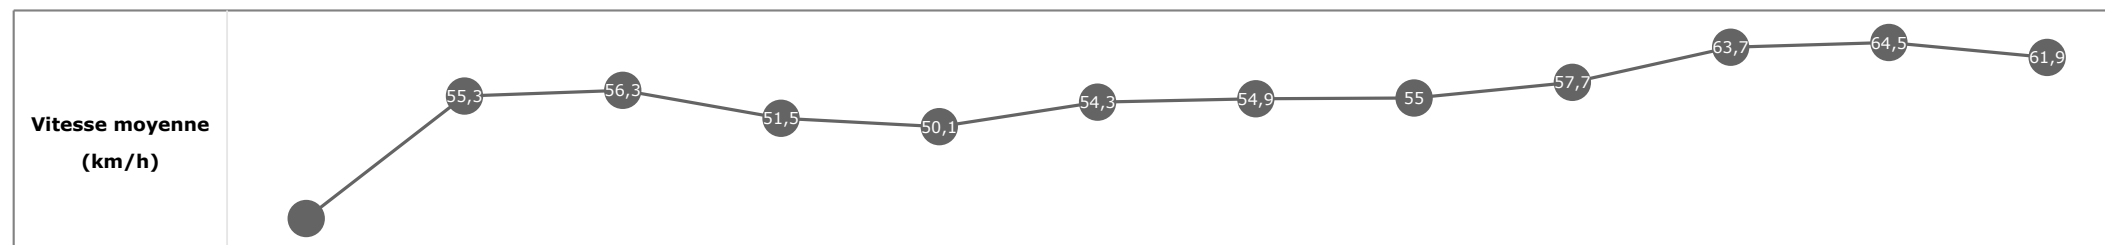

**Statistiques Tracking
PARISLONGCHAMP
C1 - PRIX DE LA SALPETRIERE - 2250m
jeudi 6 juillet 2023 - 00:00
Redk du 1er: 1'05''95**

Cheval **BAIONA**
Jockey **L. BAILS**
Rang d'arrivée **7**
Temps de parcours **02:28.98**
Tronçon le plus rapide **00:11.13** (tronçon 400m - 200m)
Vitesse maximale **66,13** (tronçon 400m - 200m)
Vitesse moyenne **55,5**

Données de tracking

Tronçons de 200m	DEP 2150m	2200m 2000m	2000m 1800m	1800m 1600m	1600m 1400m	1400m 1200m	1200m 1000m	1000m 800m	800m 600m	600m 400m	400m 200m	200m ARR
Temps de parcours	00:06.56	00:19.62	00:32.37	00:46.37	01:00.87	01:14.54	01:28.21	01:41.77	01:54.82	02:06.18	02:17.32	02:28.98
Temps du tronçon	00:06.56	00:13.06	00:12.74	00:14.00	00:14.50	00:13.66	00:13.67	00:13.55	00:13.04	00:11.36	00:11.13	00:11.66
Vitesse moyenne	34,4	55,3	56,3	51,5	50,1	54,3	54,9	55	57,7	63,7	64,5	61,9