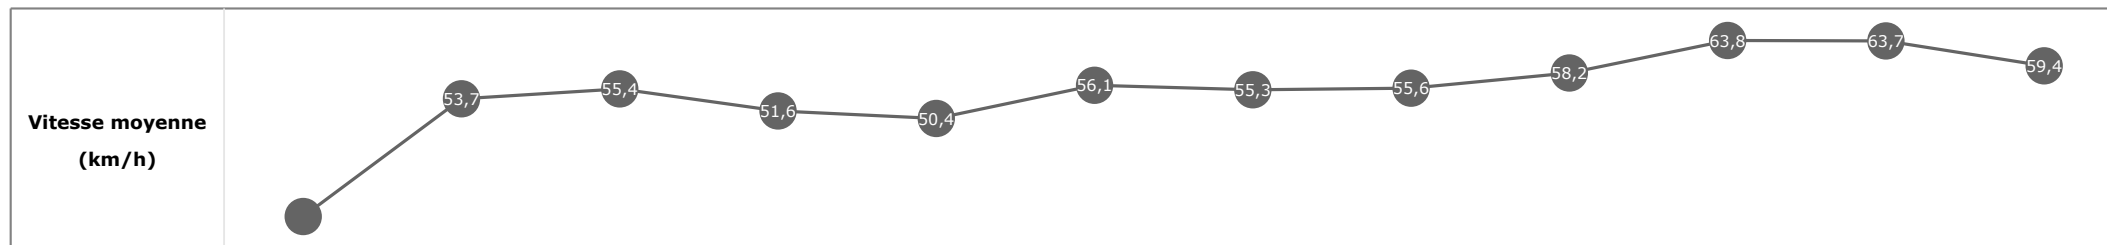

**Statistiques Tracking
PARISLONGCHAMP
C1 - PRIX DE LA SALPETRIERE - 2250m
jeudi 6 juillet 2023 - 00:00
Redk du 1er: 1'05''95**

Cheval **SPATIAL MERIT**
Jockey D. BOCHE
Rang d'arrivée **15**
Temps de parcours **02:29.82**
Tronçon le plus rapide **00:11.30** (tronçon 600m - 400m)
Vitesse maximale **66,10** (tronçon 600m - 400m)
Vitesse moyenne **55,3**

Données de tracking

Tronçons de 200m	DEP 2150m	2200m 2000m	2000m 1800m	1800m 1600m	1600m 1400m	1400m 1200m	1200m 1000m	1000m 800m	800m 600m	600m 400m	400m 200m	200m ARR
Temps de parcours	00:06.75	00:20.16	00:33.21	00:47.20	01:01.64	01:14.93	01:28.62	01:42.13	01:55.05	02:06.35	02:17.71	02:29.82
Temps du tronçon	00:06.75	00:13.41	00:13.04	00:13.98	00:14.43	00:13.29	00:13.68	00:13.51	00:12.91	00:11.30	00:11.35	00:12.11
Vitesse moyenne	33,5	53,7	55,4	51,6	50,4	56,1	55,3	55,6	58,2	63,8	63,7	59,4