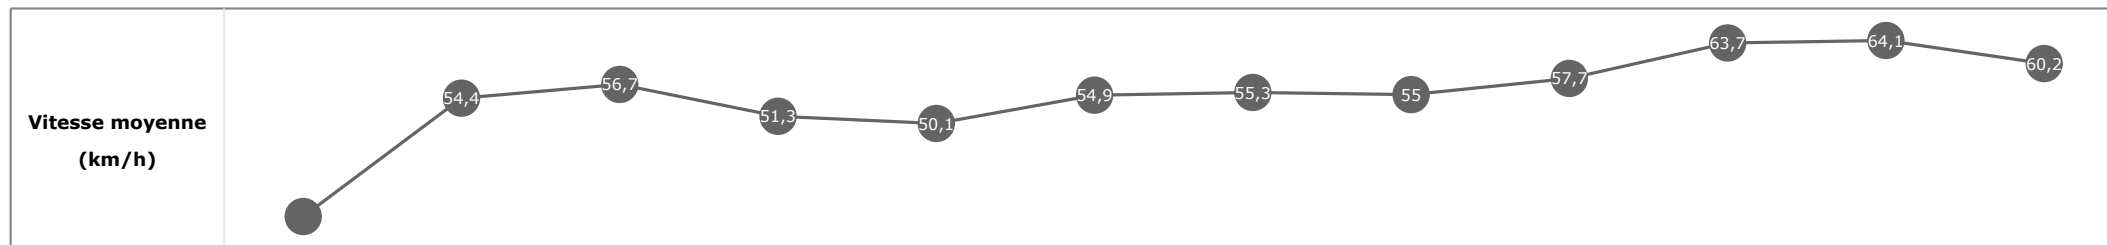

**Statistiques Tracking
PARISLONGCHAMP
C1 - PRIX DE LA SALPETRIERE - 2250m
jeudi 6 juillet 2023 - 00:00
Redk du 1er: 1'05"95**

Cheval **GARDOL MOON**
Jockey **H. BESNIER**
Rang d'arrivée **13**
Temps de parcours **02:29.34**
Tronçon le plus rapide **00:11.17** (tronçon 400m - 200m)
Vitesse maximale **66,28** (tronçon 600m - 400m)
Vitesse moyenne **55,4**

Données de tracking

Tronçons de 200m	DEP 2150m	2200m 2000m	2000m 1800m	1800m 1600m	1600m 1400m	1400m 1200m	1200m 1000m	1000m 800m	800m 600m	600m 400m	400m 200m	200m ARR
Temps de parcours	00:06.63	00:19.85	00:32.61	00:46.64	01:01.21	01:14.74	01:28.28	01:41.88	01:54.87	02:06.19	02:17.36	02:29.34
Temps du tronçon	00:06.63	00:13.22	00:12.75	00:14.03	00:14.56	00:13.52	00:13.54	00:13.60	00:12.99	00:11.31	00:11.17	00:11.98
Vitesse moyenne	34,4	54,4	56,7	51,3	50,1	54,9	55,3	55	57,7	63,7	64,1	60,2