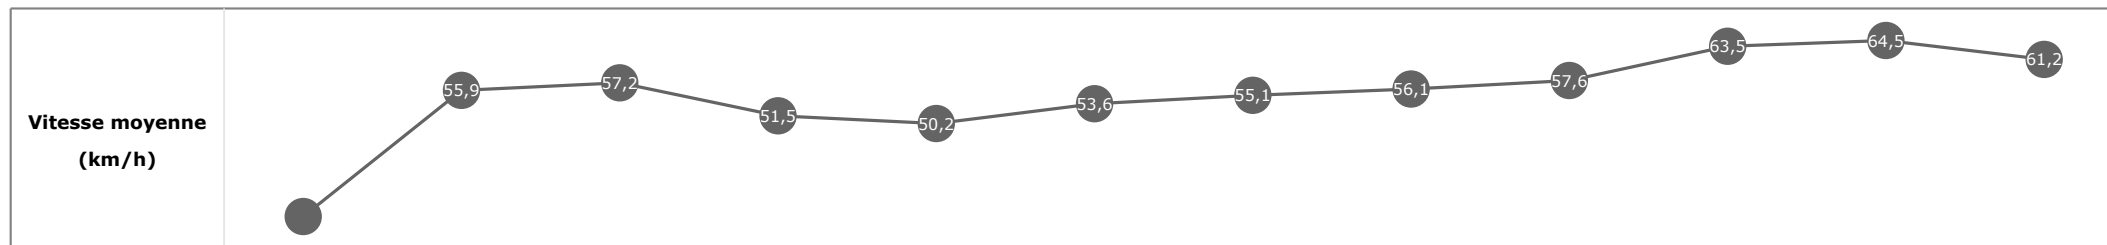

**Statistiques Tracking
PARISLONGCHAMP
C1 - PRIX DE LA SALPETRIERE - 2250m
jeudi 6 juillet 2023 - 00:00
Redk du 1er: 1'05"95**

Cheval **ZILLIPOM**
Jockey **M. GUYON**
Rang d'arrivée **5**
Temps de parcours **02:28.65** redk : **1'06"07**
Tronçon le plus rapide **00:11.13** (tronçon 400m - 200m)
Vitesse maximale **65,95** (tronçon 400m - 200m)
Vitesse moyenne **55,6**

Données de tracking

Tronçons de 200m	DEP 2150m	2200m 2000m	2000m 1800m	1800m 1600m	1600m 1400m	1400m 1200m	1200m 1000m	1000m 800m	800m 600m	600m 400m	400m 200m	200m ARR
Temps de parcours	00:06.57	00:19.52	00:32.11	00:46.11	01:00.55	01:14.35	01:27.93	01:41.38	01:54.40	02:05.73	02:16.87	02:28.65
Temps du tronçon	00:06.57	00:12.94	00:12.59	00:13.99	00:14.43	00:13.80	00:13.58	00:13.44	00:13.01	00:11.33	00:11.13	00:11.78
Vitesse moyenne	34,3	55,9	57,2	51,5	50,2	53,6	55,1	56,1	57,6	63,5	64,5	61,2