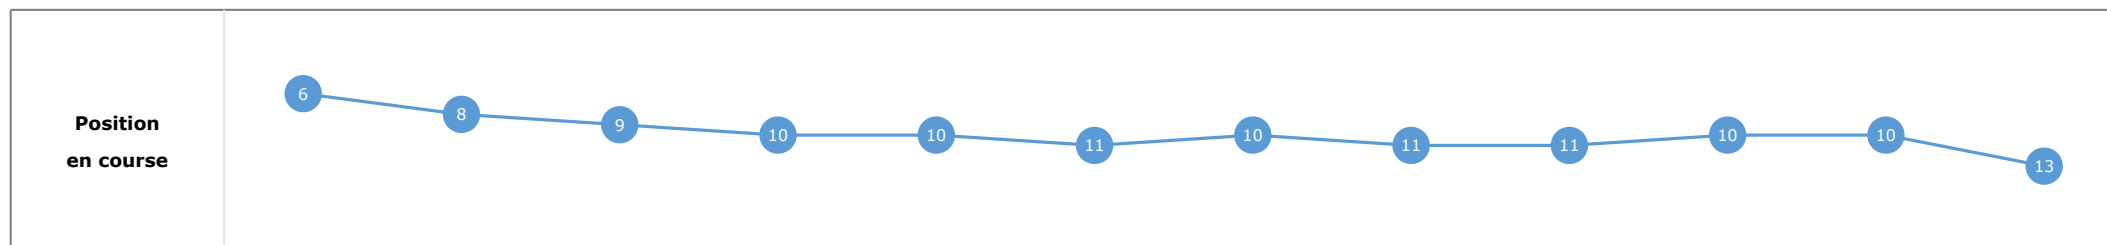

**Statistiques Tracking
PARISLONGCHAMP
C1 - PRIX DE LA SALPETRIERE - 2250m
jeudi 6 juillet 2023 - 00:00
Redk du 1er: 1'05"95**

Cheval **GARDOL MOON**
Jockey **H. BESNIER**
Rang d'arrivée **13**
Temps de parcours **02:29.34**
Tronçon le plus rapide **00:11.17** (tronçon 400m - 200m)
Vitesse maximale **66,28** (tronçon 600m - 400m)
Vitesse moyenne **55,4**

Données de tracking

Tronçons de 200m	DEP 2150m	2200m 2000m	2000m 1800m	1800m 1600m	1600m 1400m	1400m 1200m	1200m 1000m	1000m 800m	800m 600m	600m 400m	400m 200m	200m ARR
Temps de parcours	00:06.63	00:19.85	00:32.61	00:46.64	01:01.21	01:14.74	01:28.28	01:41.88	01:54.87	02:06.19	02:17.36	02:29.34
Temps du tronçon	00:06.63	00:13.22	00:12.75	00:14.03	00:14.56	00:13.52	00:13.54	00:13.60	00:12.99	00:11.31	00:11.17	00:11.98
Vitesse moyenne	34,4	54,4	56,7	51,3	50,1	54,9	55,3	55	57,7	63,7	64,1	60,2