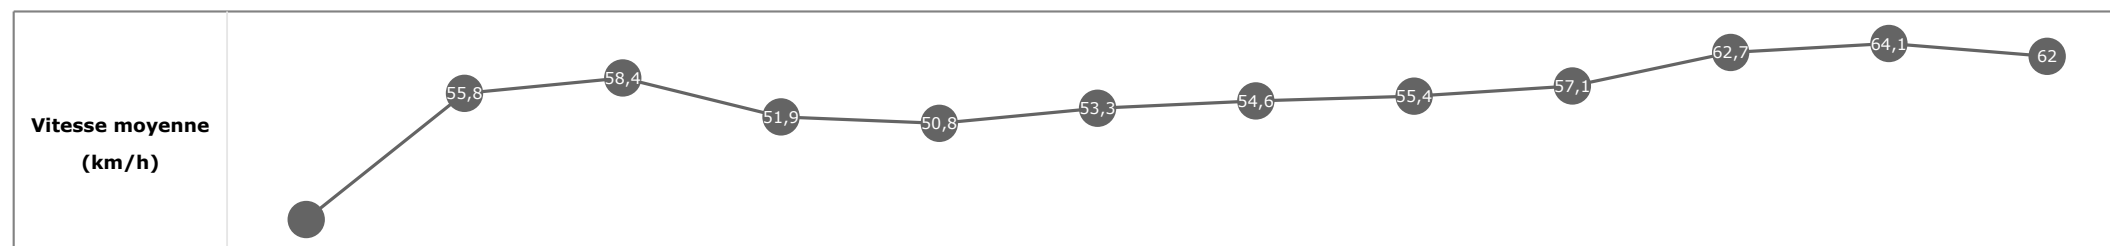

**Statistiques Tracking
PARISLONGCHAMP
C1 - PRIX DE LA SALPETRIERE - 2250m
jeudi 6 juillet 2023 - 00:00
Redk du 1er: 1'05"95**

Cheval **NOBLE ANGEL**
Jockey **A. CRASTUS**
Rang d'arrivée **3**
Temps de parcours **02:28.52** redk : **1'06"01**
Tronçon le plus rapide **00:11.21** (tronçon 400m - 200m)
Vitesse maximale **65,12** (tronçon 400m - 200m)
Vitesse moyenne **55,6**

Données de tracking

Tronçons de 200m	DEP 2150m	2200m 2000m	2000m 1800m	1800m 1600m	1600m 1400m	1400m 1200m	1200m 1000m	1000m 800m	800m 600m	600m 400m	400m 200m	200m ARR
Temps de parcours	00:06.54	00:19.49	00:31.76	00:45.71	01:00.00	01:13.77	01:27.45	01:41.08	01:54.19	02:05.65	02:16.86	02:28.52
Temps du tronçon	00:06.54	00:12.95	00:12.26	00:13.94	00:14.29	00:13.76	00:13.68	00:13.62	00:13.11	00:11.45	00:11.21	00:11.66
Vitesse moyenne	34,8	55,8	58,4	51,9	50,8	53,3	54,6	55,4	57,1	62,7	64,1	62