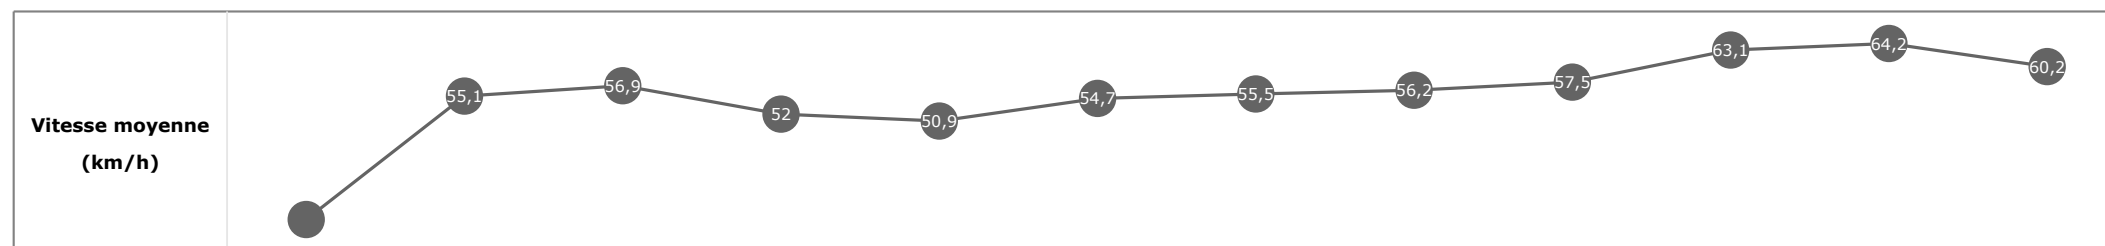

**Statistiques Tracking
PARISLONGCHAMP
C1 - PRIX DE LA SALPETRIERE - 2250m
jeudi 6 juillet 2023 - 00:00
Redk du 1er: 1'05"95**

Cheval **JANNINA**
Jockey **S. PASQUIER**
Rang d'arrivée **9**
Temps de parcours **02:29.01**
Tronçon le plus rapide **00:11.31** (tronçon 400m - 200m)
Vitesse maximale **65,92** (tronçon 400m - 200m)
Vitesse moyenne **55,6**

Données de tracking

Tronçons de 200m	DEP 2150m	2200m 2000m	2000m 1800m	1800m 1600m	1600m 1400m	1400m 1200m	1200m 1000m	1000m 800m	800m 600m	600m 400m	400m 200m	200m ARR
Temps de parcours	00:06.72	00:19.80	00:32.43	00:46.31	01:00.57	01:14.16	01:27.81	01:41.31	01:54.40	02:05.77	02:17.08	02:29.01
Temps du tronçon	00:06.72	00:13.08	00:12.62	00:13.88	00:14.25	00:13.59	00:13.64	00:13.49	00:13.09	00:11.36	00:11.31	00:11.93
Vitesse moyenne	33,9	55,1	56,9	52	50,9	54,7	55,5	56,2	57,5	63,1	64,2	60,2