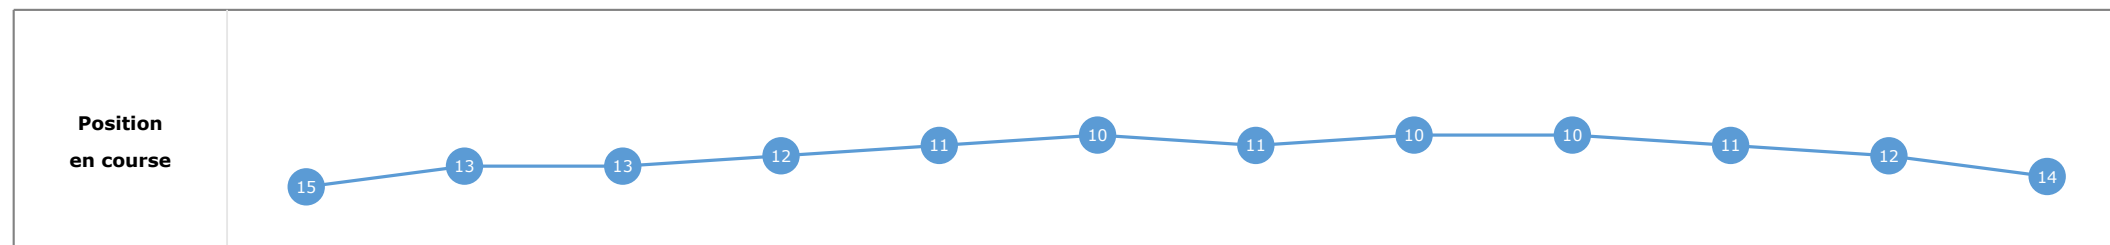

**Statistiques Tracking
PARISLONGCHAMP
C1 - PRIX DE LA SALPETRIERE - 2250m
jeudi 6 juillet 2023 - 00:00
Redk du 1er: 1'05"95**

Cheval **BARTABELLO**
Jockey **J. MOUTARD**
Rang d'arrivée **14**
Temps de parcours **02:29.43**
Tronçon le plus rapide **00:11.32** (tronçon 400m - 200m)
Vitesse maximale **65,45** (tronçon 600m - 400m)
Vitesse moyenne **55,5**

Données de tracking

Tronçons de 200m	DEP 2150m	2200m 2000m	2000m 1800m	1800m 1600m	1600m 1400m	1400m 1200m	1200m 1000m	1000m 800m	800m 600m	600m 400m	400m 200m	200m ARR
Temps de parcours	00:07.10	00:20.21	00:33.07	00:46.91	01:01.28	01:14.71	01:28.38	01:41.87	01:54.83	02:06.22	02:17.54	02:29.43
Temps du tronçon	00:07.10	00:13.11	00:12.85	00:13.84	00:14.36	00:13.43	00:13.66	00:13.49	00:12.95	00:11.38	00:11.32	00:11.89
Vitesse moyenne	32,3	54,9	55,8	52,3	50,8	55,4	55,3	55,9	57,8	63,4	63,5	60,6