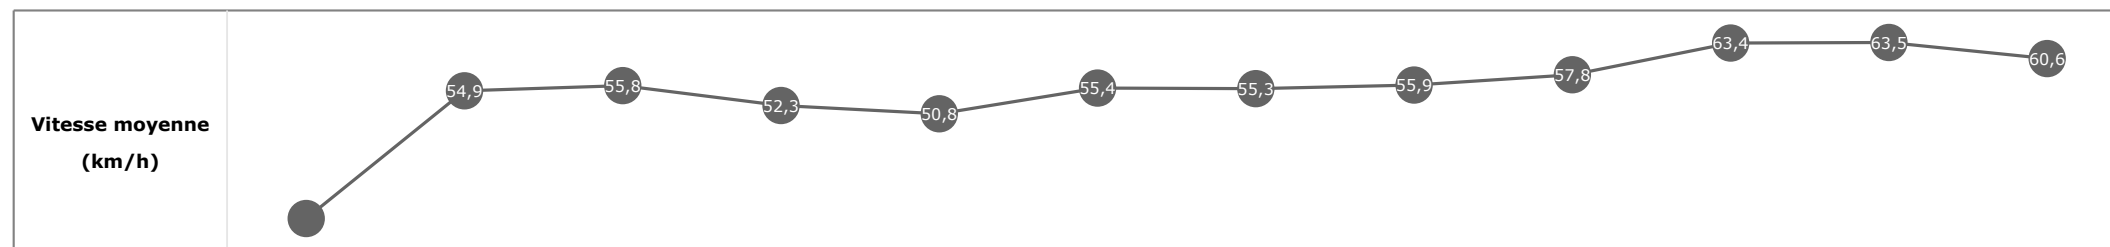

**Statistiques Tracking
PARISLONGCHAMP
C1 - PRIX DE LA SALPETRIERE - 2250m
jeudi 6 juillet 2023 - 00:00
Redk du 1er: 1'05"95**

Cheval **BARTABELLO**
Jockey **J. MOUTARD**
Rang d'arrivée **14**
Temps de parcours **02:29.43**
Tronçon le plus rapide **00:11.32** (tronçon 400m - 200m)
Vitesse maximale **65,45** (tronçon 600m - 400m)
Vitesse moyenne **55,5**

Données de tracking

Tronçons de 200m	DEP 2150m	2200m 2000m	2000m 1800m	1800m 1600m	1600m 1400m	1400m 1200m	1200m 1000m	1000m 800m	800m 600m	600m 400m	400m 200m	200m ARR
Temps de parcours	00:07.10	00:20.21	00:33.07	00:46.91	01:01.28	01:14.71	01:28.38	01:41.87	01:54.83	02:06.22	02:17.54	02:29.43
Temps du tronçon	00:07.10	00:13.11	00:12.85	00:13.84	00:14.36	00:13.43	00:13.66	00:13.49	00:12.95	00:11.38	00:11.32	00:11.89
Vitesse moyenne	32,3	54,9	55,8	52,3	50,8	55,4	55,3	55,9	57,8	63,4	63,5	60,6