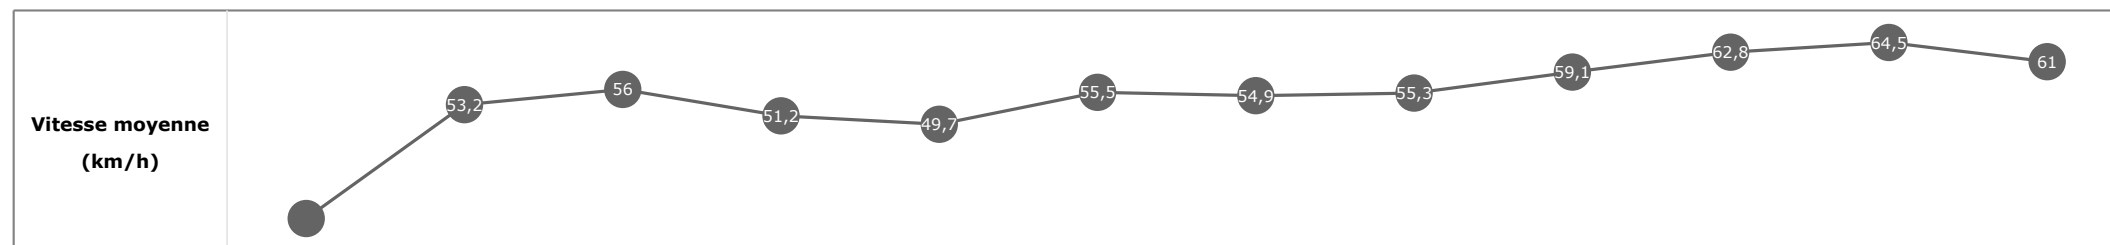

**Statistiques Tracking
PARISLONGCHAMP
C1 - PRIX DE LA SALPETRIERE - 2250m
jeudi 6 juillet 2023 - 00:00
Redk du 1er: 1'05''95**

Cheval **OSER**
Jockey **F. VALLE SKAR**
Rang d'arrivée **16**
Temps de parcours **02:29.89**
Tronçon le plus rapide **00:11.13** (tronçon 400m - 200m)
Vitesse maximale **65,84** (tronçon 600m - 400m)
Vitesse moyenne **55,2**

Données de tracking

Tronçons de 200m	DEP 2150m	2200m 2000m	2000m 1800m	1800m 1600m	1600m 1400m	1400m 1200m	1200m 1000m	1000m 800m	800m 600m	600m 400m	400m 200m	200m ARR
Temps de parcours	00:07.01	00:20.59	00:33.43	00:47.47	01:02.13	01:15.43	01:29.06	01:42.72	01:55.42	02:06.91	02:18.04	02:29.89
Temps du tronçon	00:07.01	00:13.58	00:12.83	00:14.04	00:14.66	00:13.29	00:13.62	00:13.65	00:12.69	00:11.49	00:11.13	00:11.85
Vitesse moyenne	32,5	53,2	56	51,2	49,7	55,5	54,9	55,3	59,1	62,8	64,5	61