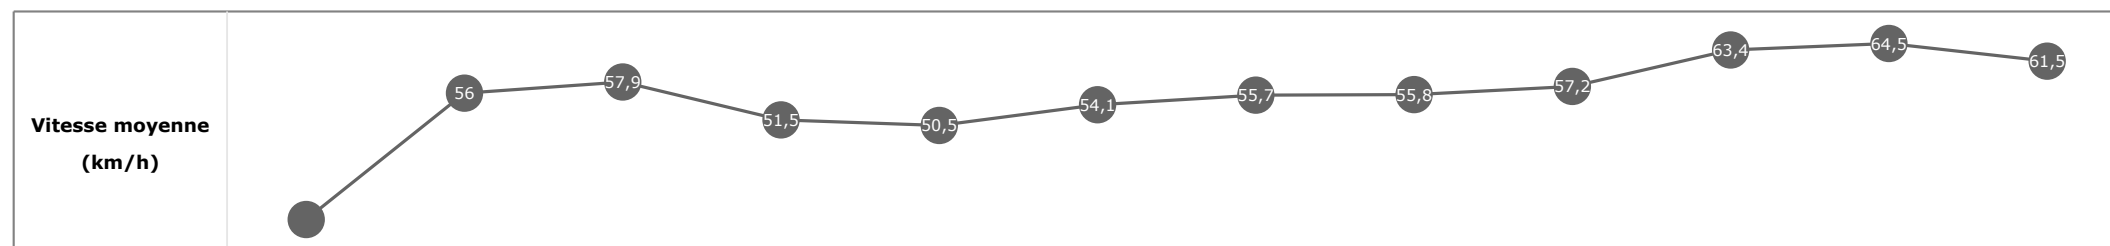

**Statistiques Tracking
PARISLONGCHAMP
C1 - PRIX DE LA SALPETRIERE - 2250m
jeudi 6 juillet 2023 - 00:00
Redk du 1er: 1'05"95**

Cheval **NICE STROKE**
Jockey **C. SOUMILLON**
Rang d'arrivée **2**
Temps de parcours **02:28.43** redk : **1'05"97**
Tronçon le plus rapide **00:11.18** (tronçon 400m - 200m)
Vitesse maximale **65,56** (tronçon 400m - 200m)
Vitesse moyenne **55,8**

Données de tracking

Tronçons de 200m	DEP 2150m	2200m 2000m	2000m 1800m	1800m 1600m	1600m 1400m	1400m 1200m	1200m 1000m	1000m 800m	800m 600m	600m 400m	400m 200m	200m ARR
Temps de parcours	00:06.57	00:19.44	00:31.91	00:45.92	01:00.27	01:13.97	01:27.58	01:41.04	01:54.16	02:05.54	02:16.73	02:28.43
Temps du tronçon	00:06.57	00:12.87	00:12.46	00:14.01	00:14.34	00:13.70	00:13.60	00:13.46	00:13.12	00:11.38	00:11.18	00:11.70
Vitesse moyenne	34,5	56	57,9	51,5	50,5	54,1	55,7	55,8	57,2	63,4	64,5	61,5