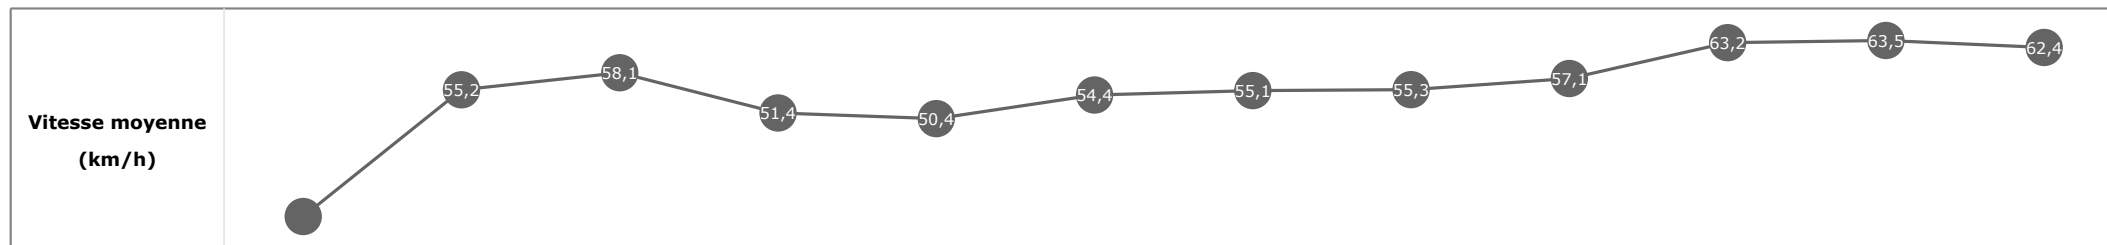

**Statistiques Tracking
PARISLONGCHAMP
C1 - PRIX DE LA SALPETRIERE - 2250m
jeudi 6 juillet 2023 - 00:00
Redk du 1er: 1'05''95**

Cheval **LA BARILLETTE**
Jockey **C. LECOEUVRE**
Rang d'arrivée **6**
Temps de parcours **02:28.75**
Tronçon le plus rapide **00:11.32** (tronçon 400m - 200m)
Vitesse maximale **66,74** (tronçon 400m - 200m)
Vitesse moyenne **55,5**

Données de tracking

Tronçons de 200m	DEP 2150m	2200m 2000m	2000m 1800m	1800m 1600m	1600m 1400m	1400m 1200m	1200m 1000m	1000m 800m	800m 600m	600m 400m	400m 200m	200m ARR
Temps de parcours	00:06.78	00:19.81	00:32.20	00:46.22	01:00.62	01:14.21	01:27.74	01:41.33	01:54.49	02:05.90	02:17.22	02:28.75
Temps du tronçon	00:06.78	00:13.02	00:12.39	00:14.01	00:14.39	00:13.58	00:13.53	00:13.59	00:13.15	00:11.41	00:11.32	00:11.52
Vitesse moyenne	34	55,2	58,1	51,4	50,4	54,4	55,1	55,3	57,1	63,2	63,5	62,4