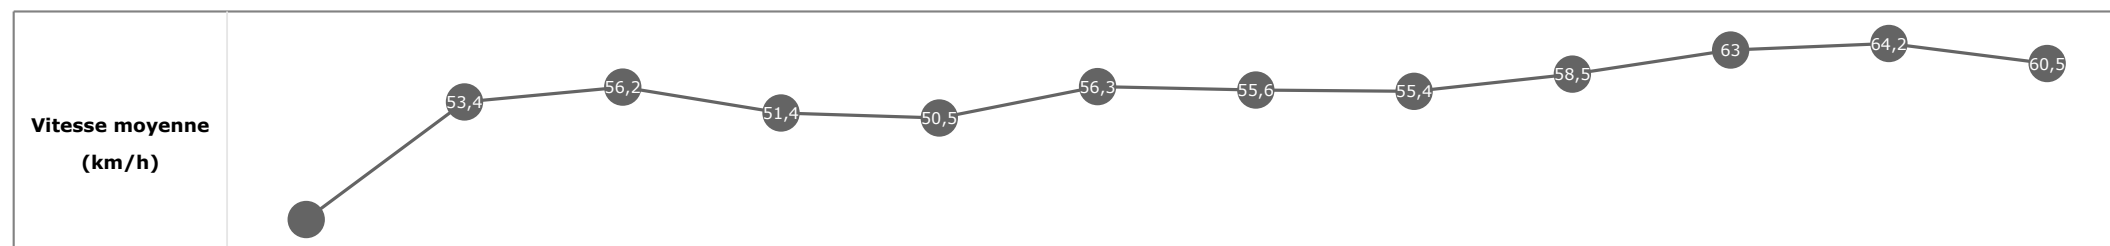

**Statistiques Tracking
PARISLONGCHAMP
C1 - PRIX DE LA SALPETRIERE - 2250m
jeudi 6 juillet 2023 - 00:00
Redk du 1er: 1'05"95**

Cheval **FEELIN LUCKY**
Jockey **C. DEMURO**
Rang d'arrivée **17**
Temps de parcours **02:29.90**
Tronçon le plus rapide **00:11.21** (tronçon 400m - 200m)
Vitesse maximale **66,20** (tronçon 400m - 200m)
Vitesse moyenne **55,3**

Données de tracking

Tronçons de 200m	DEP 2150m	2200m 2000m	2000m 1800m	1800m 1600m	1600m 1400m	1400m 1200m	1200m 1000m	1000m 800m	800m 600m	600m 400m	400m 200m	200m ARR
Temps de parcours	00:07.19	00:20.70	00:33.46	00:47.52	01:01.99	01:15.28	01:28.88	01:42.49	01:55.31	02:06.74	02:17.95	02:29.90
Temps du tronçon	00:07.19	00:13.51	00:12.75	00:14.06	00:14.46	00:13.29	00:13.59	00:13.61	00:12.81	00:11.42	00:11.21	00:11.95
Vitesse moyenne	31,9	53,4	56,2	51,4	50,5	56,3	55,6	55,4	58,5	63	64,2	60,5