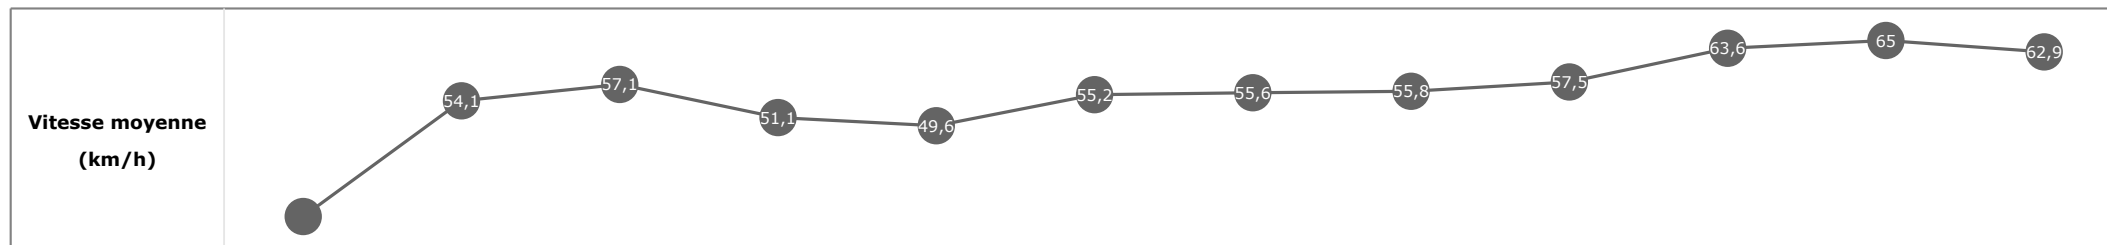

**Statistiques Tracking
PARISLONGCHAMP
C1 - PRIX DE LA SALPETRIERE - 2250m
jeudi 6 juillet 2023 - 00:00
Redk du 1er: 1'05''95**

Cheval **TOP GLORY**
Jockey **T. TRULLIER**
Rang d'arrivée **8**
Temps de parcours **02:28.98**
Tronçon le plus rapide **00:11.04** (tronçon 400m - 200m)
Vitesse maximale **66,74** (tronçon 400m - 200m)
Vitesse moyenne **55,6**

Données de tracking

Tronçons de 200m	DEP 2150m	2200m 2000m	2000m 1800m	1800m 1600m	1600m 1400m	1400m 1200m	1200m 1000m	1000m 800m	800m 600m	600m 400m	400m 200m	200m ARR
Temps de parcours	00:06.83	00:20.19	00:32.80	00:46.91	01:01.54	01:14.97	01:28.53	01:42.02	01:55.04	02:06.42	02:17.46	02:28.98
Temps du tronçon	00:06.83	00:13.35	00:12.60	00:14.11	00:14.63	00:13.42	00:13.56	00:13.49	00:13.01	00:11.37	00:11.04	00:11.52
Vitesse moyenne	33,3	54,1	57,1	51,1	49,6	55,2	55,6	55,8	57,5	63,6	65	62,9