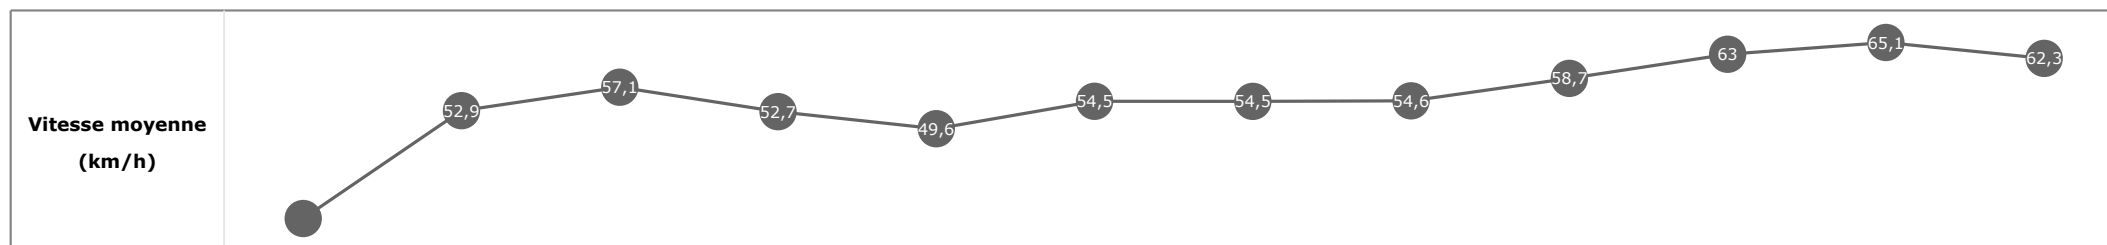

**Statistiques Tracking
PARISLONGCHAMP
C1 - PRIX DE LA SALPETRIERE - 2250m
jeudi 6 juillet 2023 - 00:00
Redk du 1er: 1'05"95**

Cheval **LADY MAG**
Jockey **M. WALDHAUSER**
Rang d'arrivée **11**
Temps de parcours **02:29.29**
Tronçon le plus rapide **00:11.02** (tronçon 400m - 200m)
Vitesse maximale **67,43** (tronçon 400m - 200m)
Vitesse moyenne **55,4**

Données de tracking

Tronçons de 200m	DEP 2150m	2200m 2000m	2000m 1800m	1800m 1600m	1600m 1400m	1400m 1200m	1200m 1000m	1000m 800m	800m 600m	600m 400m	400m 200m	200m ARR
Temps de parcours	00:06.88	00:20.50	00:33.06	00:46.81	01:01.43	01:14.96	01:28.70	01:42.37	01:55.21	02:06.63	02:17.66	02:29.29
Temps du tronçon	00:06.88	00:13.62	00:12.55	00:13.74	00:14.62	00:13.52	00:13.74	00:13.66	00:12.83	00:11.42	00:11.02	00:11.63
Vitesse moyenne	33,5	52,9	57,1	52,7	49,6	54,5	54,5	54,6	58,7	63	65,1	62,3