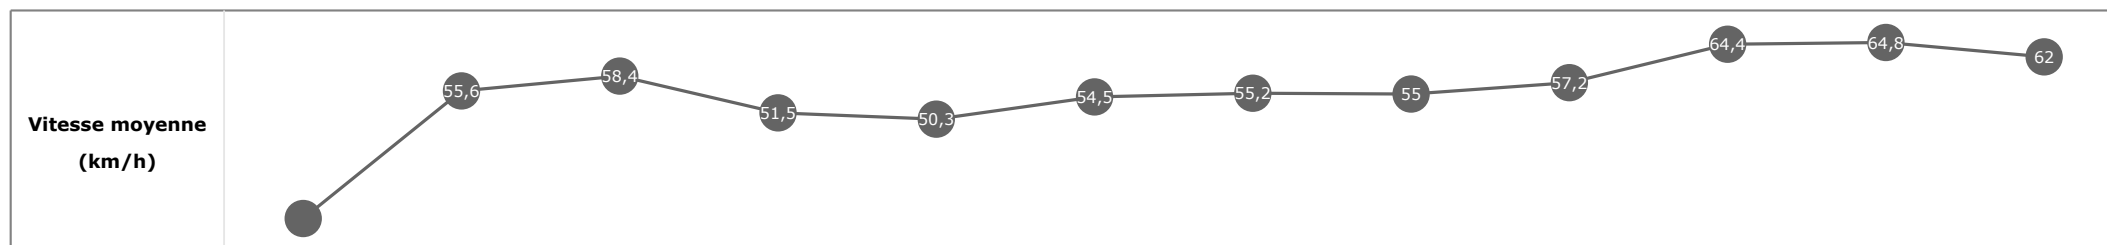

**Statistiques Tracking
PARISLONGCHAMP
C1 - PRIX DE LA SALPETRIERE - 2250m
jeudi 6 juillet 2023 - 00:00
Redk du 1er: 1'05"95**

Cheval **HAVANA SIX**
Jockey **G. MOSSE**
Rang d'arrivée **4**
Temps de parcours **02:28.63** redk : **1'06"06**
Tronçon le plus rapide **00:11.11** (tronçon 400m - 200m)
Vitesse maximale **67,00** (tronçon 400m - 200m)
Vitesse moyenne **55,6**

Données de tracking

Tronçons de 200m	DEP 2150m	2200m 2000m	2000m 1800m	1800m 1600m	1600m 1400m	1400m 1200m	1200m 1000m	1000m 800m	800m 600m	600m 400m	400m 200m	200m ARR
Temps de parcours	00:07.17	00:20.14	00:32.51	00:46.51	01:00.99	01:14.51	01:28.00	01:41.61	01:54.67	02:05.91	02:17.03	02:28.63
Temps du tronçon	00:07.17	00:12.97	00:12.36	00:14.00	00:14.47	00:13.52	00:13.49	00:13.61	00:13.05	00:11.24	00:11.11	00:11.60
Vitesse moyenne	31,6	55,6	58,4	51,5	50,3	54,5	55,2	55	57,2	64,4	64,8	62