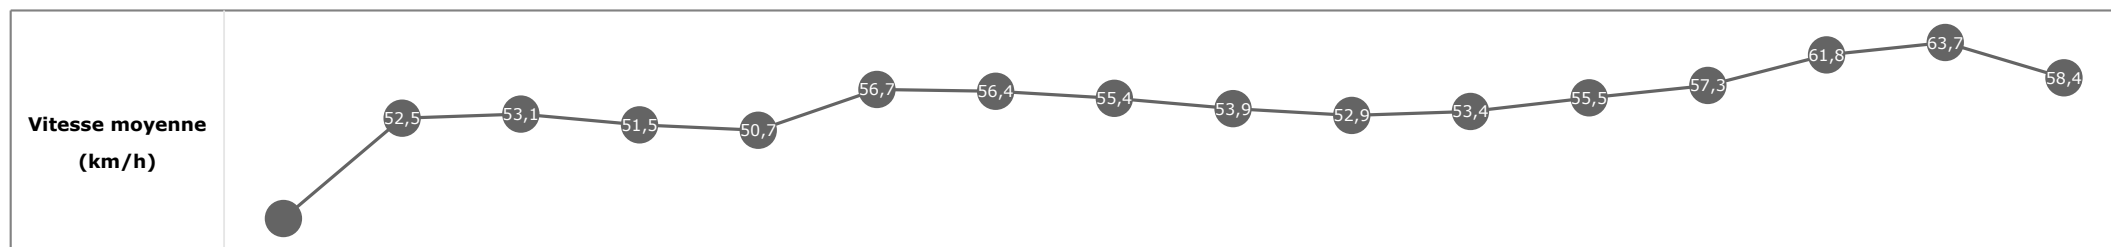

Données de tracking

Tronçons de 200m	DEP 3000m	3000m 2800m	2800m 2600m	2600m 2400m	2400m 2200m	2200m 2000m	2000m 1800m	1800m 1600m	1600m 1400m	1400m 1200m	1200m 1000m	1000m 800m	800m 600m	600m 400m	400m 200m	200m ARR
Temps de parcours	00:08.25	00:21.74	00:35.36	00:49.34	01:03.59	01:16.54	01:29.40	01:42.38	01:55.71	02:09.47	02:22.87	02:36.07	02:48.92	03:00.64	03:12.07	03:24.16
Temps du tronçon	00:08.25	00:13.49	00:13.61	00:13.98	00:14.24	00:12.95	00:12.86	00:12.98	00:13.32	00:13.75	00:13.40	00:13.20	00:12.84	00:11.71	00:11.42	00:12.08
Vitesse moyenne	40,8	53,4	52,8	51,6	51,1	56,4	55,7	55,9	54,4	52,1	53,8	54,7	56,7	61,4	62,9	59,6

Statistiques Tracking
SAINT-CLOUD
C1 - PRIX DU DOMAINE DE FOUILLEUSE - 3100m
samedi 8 juillet 2023 - 00:00
Redk du 1er: 1'05"85

Cheval **MONSIEUR GEORGE**
 Jockey **J. MOUTARD**
 Rang d'arrivée **2**
 Temps de parcours **03:24.93** redk : **1'06"10**
 Tronçon le plus rapide **00:11.30** (tronçon 400m - 200m)
 Vitesse maximale **67,90** (tronçon 400m - 200m)
 Vitesse moyenne **54,5**

Données de tracking

Tronçons de 200m	DEP 3000m	3000m 2800m	2800m 2600m	2600m 2400m	2400m 2200m	2200m 2000m	2000m 1800m	1800m 1600m	1600m 1400m	1400m 1200m	1200m 1000m	1000m 800m	800m 600m	600m 400m	400m 200m	200m ARR
Temps de parcours	00:09.01	00:22.72	00:36.26	00:50.26	01:04.58	01:17.38	01:30.16	01:43.31	01:56.66	02:10.33	02:23.78	02:36.92	02:49.58	03:01.31	03:12.61	03:24.93
Temps du tronçon	00:09.01	00:13.71	00:13.54	00:13.99	00:14.31	00:12.80	00:12.78	00:13.15	00:13.34	00:13.67	00:13.44	00:13.14	00:12.66	00:11.73	00:11.30	00:12.31
Vitesse moyenne	37,6	52,5	53,1	51,5	50,7	56,7	56,4	55,4	53,9	52,9	53,4	55,5	57,3	61,8	63,7	58,4