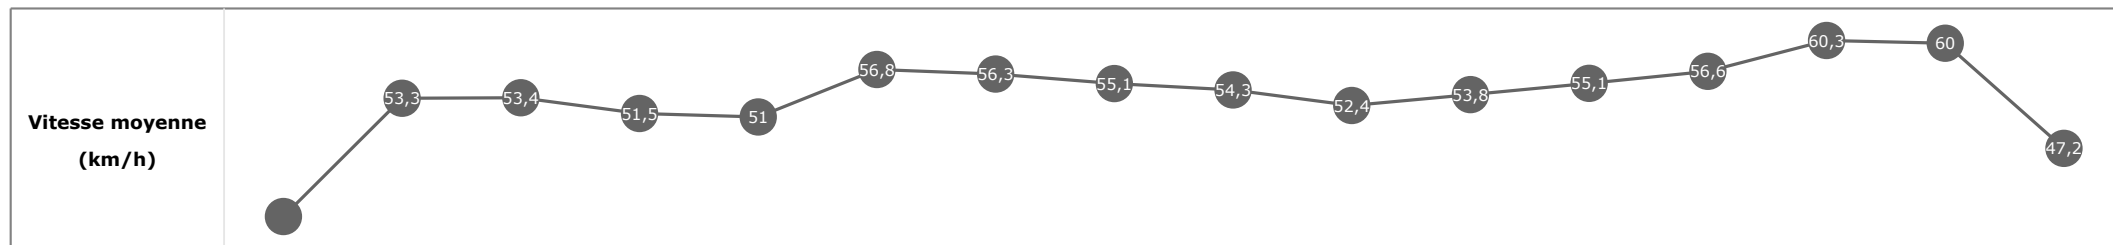

**Statistiques Tracking
SAINT-CLOUD
C1 - PRIX DU DOMAINE DE FOUILLEUSE - 3100m
samedi 8 juillet 2023 - 00:00
Redk du 1er: 1'05"85**

Cheval **LIBRE**
Jockey **M. GUYON**
Rang d'arrivée **12**
Temps de parcours **03:28.42**
Tronçon le plus rapide **00:11.97** (tronçon 600m - 400m)
Vitesse maximale **62,50** (tronçon 600m - 400m)
Vitesse moyenne **53,6**

Données de tracking

Tronçons de 200m	DEP 3000m	3000m 2800m	2800m 2600m	2600m 2400m	2400m 2200m	2200m 2000m	2000m 1800m	1800m 1600m	1600m 1400m	1400m 1200m	1200m 1000m	1000m 800m	800m 600m	600m 400m	400m 200m	200m ARR
Temps de parcours	00:08.59	00:22.09	00:35.63	00:49.63	01:03.96	01:16.83	01:29.63	01:42.70	01:56.04	02:09.76	02:23.21	02:36.33	02:49.18	03:01.15	03:13.15	03:28.42
Temps du tronçon	00:08.59	00:13.50	00:13.54	00:13.99	00:14.33	00:12.87	00:12.80	00:13.06	00:13.34	00:13.71	00:13.44	00:13.11	00:12.84	00:11.97	00:12.00	00:15.26
Vitesse moyenne	39	53,3	53,4	51,5	51	56,8	56,3	55,1	54,3	52,4	53,8	55,1	56,6	60,3	60	47,2