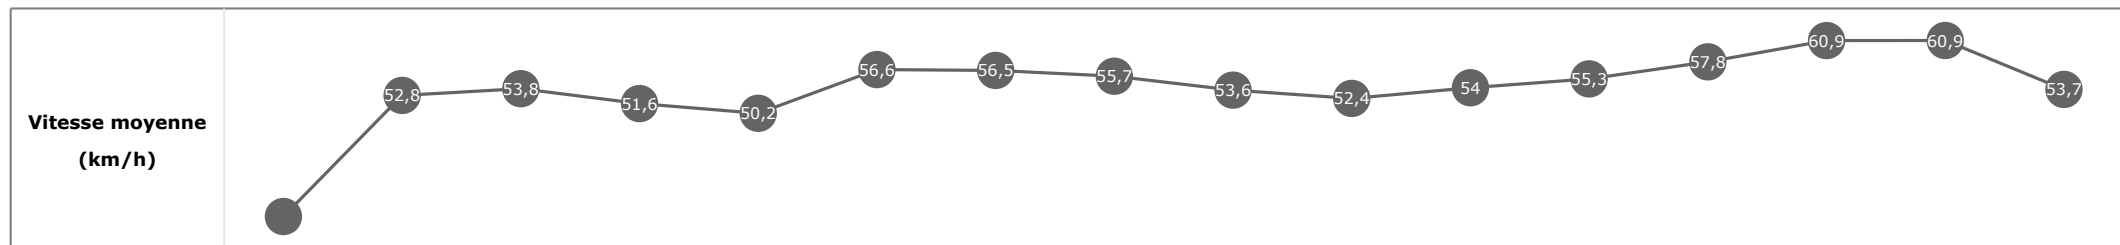

Données de tracking

Tronçons de 200m	DEP 3000m	3000m 2800m	2800m 2600m	2600m 2400m	2400m 2200m	2200m 2000m	2000m 1800m	1800m 1600m	1600m 1400m	1400m 1200m	1200m 1000m	1000m 800m	800m 600m	600m 400m	400m 200m	200m ARR
Temps de parcours	00:09.21	00:23.07	00:36.60	00:50.55	01:05.14	01:18.29	01:30.72	01:44.02	01:57.10	02:10.67	02:24.07	02:37.22	02:49.80	03:01.43	03:12.99	03:26.00
Temps du tronçon	00:09.21	00:13.86	00:13.53	00:13.95	00:14.59	00:13.14	00:12.43	00:13.29	00:13.07	00:13.57	00:13.39	00:13.14	00:12.58	00:11.62	00:11.55	00:13.00
Vitesse moyenne	36,8	51,7	53,1	51,8	49,9	54,8	58,2	54,2	54,7	53,1	53,8	55,3	58	62	62	55,4

Données de tracking

Tronçons de 200m	DEP 3000m	3000m 2800m	2800m 2600m	2600m 2400m	2400m 2200m	2200m 2000m	2000m 1800m	1800m 1600m	1600m 1400m	1400m 1200m	1200m 1000m	1000m 800m	800m 600m	600m 400m	400m 200m	200m ARR
Temps de parcours	00:09.57	00:23.23	00:36.57	00:50.55	01:05.09	01:18.01	01:30.68	01:43.81	01:57.17	02:11.01	02:24.34	02:37.47	02:50.07	03:01.89	03:13.80	03:27.21
Temps du tronçon	00:09.57	00:13.66	00:13.34	00:13.97	00:14.54	00:12.92	00:12.67	00:13.12	00:13.36	00:13.83	00:13.33	00:13.13	00:12.60	00:11.82	00:11.91	00:13.40
Vitesse moyenne	35	52,8	53,8	51,6	50,2	56,6	56,5	55,7	53,6	52,4	54	55,3	57,8	60,9	60,9	53,7