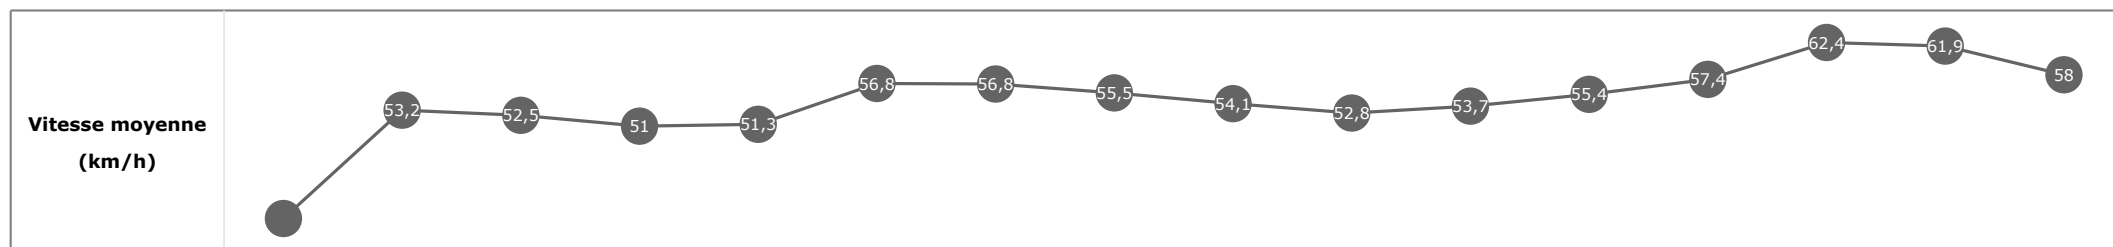

**Statistiques Tracking
SAINT-CLOUD
C1 - PRIX DU DOMAINE DE FOUILLEUSE - 3100m
samedi 8 juillet 2023 - 00:00
Redk du 1er: 1'05"85**

Cheval **WELL DE VINDECY**
Jockey **A. CRASTUS**
Rang d'arrivée **5**
Temps de parcours **03:25.24** redk : **1'06"20**
Tronçon le plus rapide **00:11.56** (tronçon 400m - 200m)
Vitesse maximale **65,16** (tronçon 600m - 400m)
Vitesse moyenne **54,6**

Données de tracking

Tronçons de 200m	DEP 3000m	3000m 2800m	2800m 2600m	2600m 2400m	2400m 2200m	2200m 2000m	2000m 1800m	1800m 1600m	1600m 1400m	1400m 1200m	1200m 1000m	1000m 800m	800m 600m	600m 400m	400m 200m	200m ARR
Temps de parcours	00:08.75	00:22.32	00:36.04	00:50.10	01:04.48	01:17.37	01:30.11	01:43.17	01:56.64	02:10.31	02:23.66	02:36.79	02:49.59	03:01.21	03:12.77	03:25.24
Temps du tronçon	00:08.75	00:13.57	00:13.71	00:14.06	00:14.37	00:12.89	00:12.74	00:13.05	00:13.46	00:13.67	00:13.35	00:13.13	00:12.79	00:11.62	00:11.56	00:12.46
Vitesse moyenne	38,4	53,2	52,5	51	51,3	56,8	56,8	55,5	54,1	52,8	53,7	55,4	57,4	62,4	61,9	58