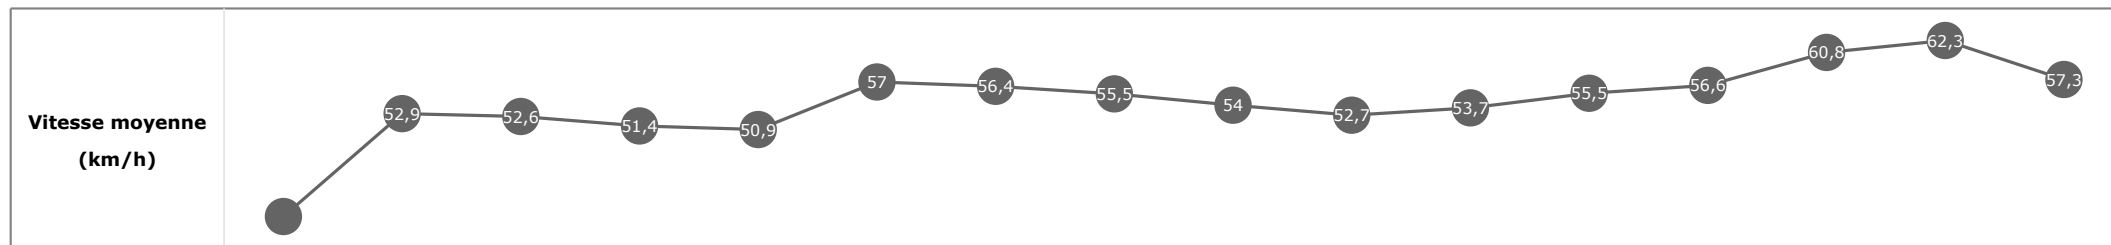

**Statistiques Tracking
SAINT-CLOUD
C1 - PRIX DU DOMAINE DE FOUILLEUSE - 3100m
samedi 8 juillet 2023 - 00:00
Redk du 1er: 1'05"85**

Cheval **MY KALISSY**
Jockey **H. JOURNIAC**
Rang d'arrivée **8**
Temps de parcours **03:25.45**
Tronçon le plus rapide **00:11.62** (tronçon 400m - 200m)
Vitesse maximale **63,94** (tronçon 600m - 400m)
Vitesse moyenne **54,5**

Données de tracking

Tronçons de 200m	DEP 3000m	3000m 2800m	2800m 2600m	2600m 2400m	2400m 2200m	2200m 2000m	2000m 1800m	1800m 1600m	1600m 1400m	1400m 1200m	1200m 1000m	1000m 800m	800m 600m	600m 400m	400m 200m	200m ARR
Temps de parcours	00:08.51	00:22.06	00:35.81	00:49.77	01:04.19	01:17.05	01:29.78	01:42.87	01:56.34	02:09.98	02:23.39	02:36.53	02:49.44	03:01.28	03:12.91	03:25.45
Temps du tronçon	00:08.51	00:13.55	00:13.75	00:13.96	00:14.41	00:12.86	00:12.73	00:13.08	00:13.47	00:13.63	00:13.41	00:13.13	00:12.91	00:11.84	00:11.62	00:12.53
Vitesse moyenne	39,8	52,9	52,6	51,4	50,9	57	56,4	55,5	54	52,7	53,7	55,5	56,6	60,8	62,3	57,3