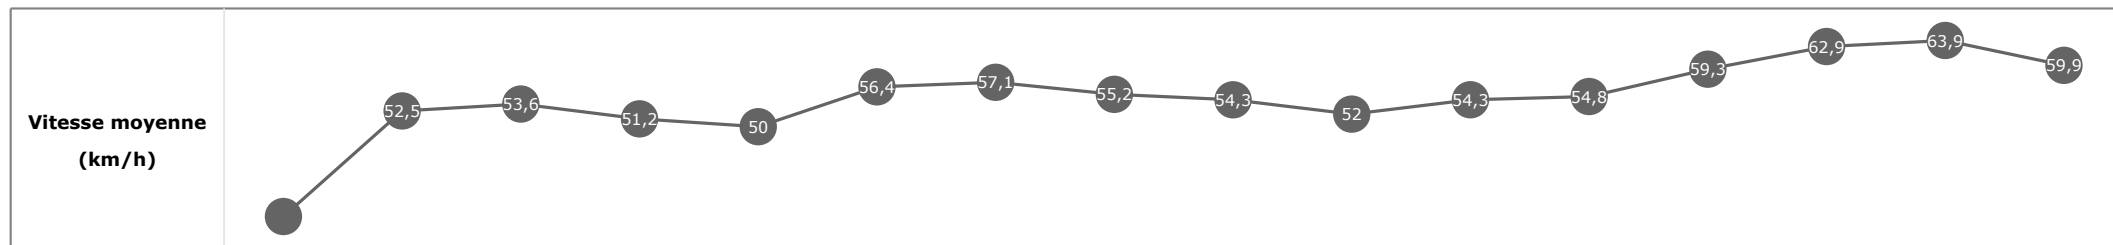

Données de tracking

Tronçons de 200m	DEP 3000m	3000m 2800m	2800m 2600m	2600m 2400m	2400m 2200m	2200m 2000m	2000m 1800m	1800m 1600m	1600m 1400m	1400m 1200m	1200m 1000m	1000m 800m	800m 600m	600m 400m	400m 200m	200m ARR
Temps de parcours	00:09.01	00:22.72	00:36.26	00:50.26	01:04.58	01:17.38	01:30.16	01:43.31	01:56.66	02:10.33	02:23.78	02:36.92	02:49.58	03:01.31	03:12.61	03:24.93
Temps du tronçon	00:09.01	00:13.71	00:13.54	00:13.99	00:14.31	00:12.80	00:12.78	00:13.15	00:13.34	00:13.67	00:13.44	00:13.14	00:12.66	00:11.73	00:11.30	00:12.31
Vitesse moyenne	37,6	52,5	53,1	51,5	50,7	56,7	56,4	55,4	53,9	52,9	53,4	55,5	57,3	61,8	63,7	58,4

**Statistiques Tracking
SAINT-CLOUD
C1 - PRIX DU DOMAINE DE FOUILLEUSE - 3100m
samedi 8 juillet 2023 - 00:00
Redk du 1er: 1'05"85**

Cheval **AMANDERO**
 Jockey **A. POUCHIN**
 Rang d'arrivée **3**
 Temps de parcours **03:25.07** redk : **1'06"15**
 Tronçon le plus rapide **00:11.23** (tronçon 400m - 200m)
 Vitesse maximale **65,77** (tronçon 600m - 400m)
 Vitesse moyenne **54,6**

Données de tracking

Tronçons de 200m	DEP 3000m	3000m 2800m	2800m 2600m	2600m 2400m	2400m 2200m	2200m 2000m	2000m 1800m	1800m 1600m	1600m 1400m	1400m 1200m	1200m 1000m	1000m 800m	800m 600m	600m 400m	400m 200m	200m ARR
Temps de parcours	00:09.47	00:23.17	00:36.59	00:50.67	01:05.37	01:18.35	01:30.90	01:44.14	01:57.46	02:11.29	02:24.62	02:37.80	02:50.30	03:01.76	03:13.00	03:25.07
Temps du tronçon	00:09.47	00:13.70	00:13.41	00:14.07	00:14.70	00:12.97	00:12.54	00:13.23	00:13.32	00:13.82	00:13.33	00:13.18	00:12.50	00:11.45	00:11.23	00:12.06
Vitesse moyenne	35,4	52,5	53,6	51,2	50	56,4	57,1	55,2	54,3	52	54,3	54,8	59,3	62,9	63,9	59,9