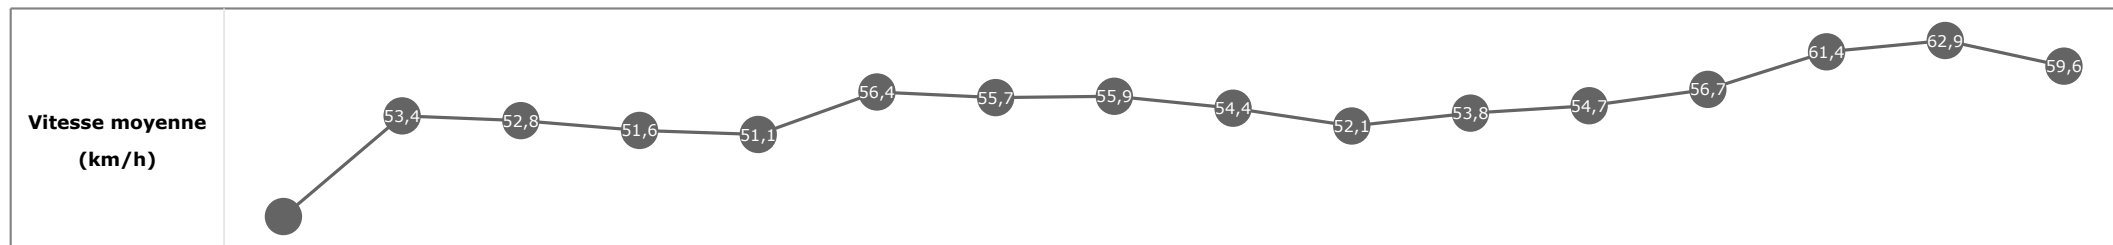

**Statistiques Tracking
SAINT-CLOUD
C1 - PRIX DU DOMAINE DE FOUILLEUSE - 3100m
samedi 8 juillet 2023 - 00:00
Redk du 1er: 1'05"85**

Cheval **RUSSIAN TWIST**
 Jockey **T. BACHELOT**
 Rang d'arrivée **1**
 Temps de parcours **03:24.16** redk : **1'05"85**
 Tronçon le plus rapide **00:11.42** (tronçon 400m - 200m)
 Vitesse maximale **68,44** (tronçon 400m - 200m)
 Vitesse moyenne **54,7**

Données de tracking

Tronçons de 200m	DEP 3000m	3000m 2800m	2800m 2600m	2600m 2400m	2400m 2200m	2200m 2000m	2000m 1800m	1800m 1600m	1600m 1400m	1400m 1200m	1200m 1000m	1000m 800m	800m 600m	600m 400m	400m 200m	200m ARR
Temps de parcours	00:08.25	00:21.74	00:35.36	00:49.34	01:03.59	01:16.54	01:29.40	01:42.38	01:55.71	02:09.47	02:22.87	02:36.07	02:48.92	03:00.64	03:12.07	03:24.16
Temps du tronçon	00:08.25	00:13.49	00:13.61	00:13.98	00:14.24	00:12.95	00:12.86	00:12.98	00:13.32	00:13.75	00:13.40	00:13.20	00:12.84	00:11.71	00:11.42	00:12.08
Vitesse moyenne	40,8	53,4	52,8	51,6	51,1	56,4	55,7	55,9	54,4	52,1	53,8	54,7	56,7	61,4	62,9	59,6