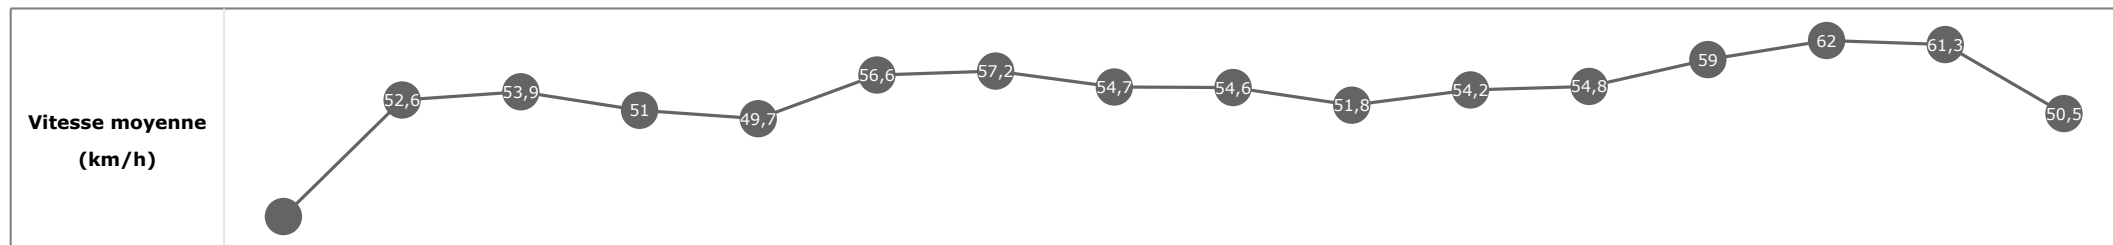

**Statistiques Tracking
SAINT-CLOUD
C1 - PRIX DU DOMAINE DE FOUILLEUSE - 3100m
samedi 8 juillet 2023 - 00:00
Redk du 1er: 1'05"85**

Cheval **GOLDY MAKER**
Jockey **F. VERON**
Rang d'arrivée **11**
Temps de parcours **03:28.22**
Tronçon le plus rapide **00:11.65** (tronçon 600m - 400m)
Vitesse maximale **64,12** (tronçon 400m - 200m)
Vitesse moyenne **53,7**

Données de tracking

Tronçons de 200m	DEP 3000m	3000m 2800m	2800m 2600m	2600m 2400m	2400m 2200m	2200m 2000m	2000m 1800m	1800m 1600m	1600m 1400m	1400m 1200m	1200m 1000m	1000m 800m	800m 600m	600m 400m	400m 200m	200m ARR
Temps de parcours	00:09.77	00:23.46	00:36.84	00:50.95	01:05.67	01:18.62	01:31.16	01:44.46	01:57.73	02:11.58	02:24.87	02:38.09	02:50.52	03:02.17	03:13.94	03:28.22
Temps du tronçon	00:09.77	00:13.69	00:13.37	00:14.11	00:14.72	00:12.94	00:12.54	00:13.29	00:13.27	00:13.85	00:13.29	00:13.21	00:12.43	00:11.65	00:11.77	00:14.27
Vitesse moyenne	34,3	52,6	53,9	51	49,7	56,6	57,2	54,7	54,6	51,8	54,2	54,8	59	62	61,3	50,5