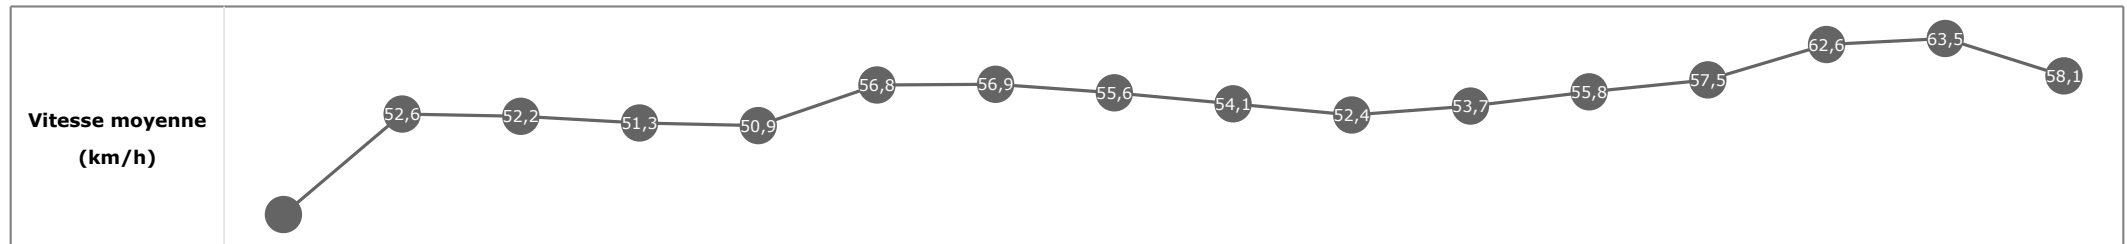

**Statistiques Tracking
SAINT-CLOUD
C1 - PRIX DU DOMAINE DE FOUILLEUSE - 3100m
samedi 8 juillet 2023 - 00:00
Redk du 1er: 1'05"85**

Cheval **MONFRERE**
Jockey **A. LEMAITRE**
Rang d'arrivée **4**
Temps de parcours **03:25.09** redk : **1'06"15**
Tronçon le plus rapide **00:11.26** (tronçon 400m - 200m)
Vitesse maximale **66,13** (tronçon 400m - 200m)
Vitesse moyenne **54,6**

Données de tracking

Tronçons de 200m	DEP 3000m	3000m 2800m	2800m 2600m	2600m 2400m	2400m 2200m	2200m 2000m	2000m 1800m	1800m 1600m	1600m 1400m	1400m 1200m	1200m 1000m	1000m 800m	800m 600m	600m 400m	400m 200m	200m ARR
Temps de parcours	00:08.86	00:22.55	00:36.30	00:50.37	01:04.78	01:17.68	01:30.36	01:43.45	01:56.92	02:10.64	02:23.99	02:37.10	02:49.78	03:01.41	03:12.68	03:25.09
Temps du tronçon	00:08.86	00:13.69	00:13.74	00:14.07	00:14.41	00:12.89	00:12.68	00:13.09	00:13.46	00:13.72	00:13.35	00:13.10	00:12.67	00:11.63	00:11.26	00:12.40
Vitesse moyenne	38	52,6	52,2	51,3	50,9	56,8	56,9	55,6	54,1	52,4	53,7	55,8	57,5	62,6	63,5	58,1