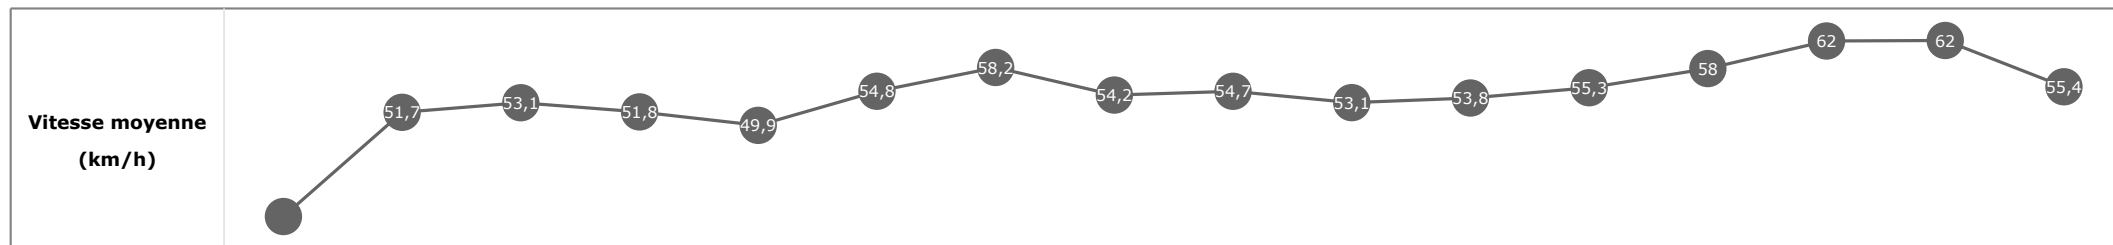

**Statistiques Tracking
SAINT-CLOUD
C1 - PRIX DU DOMAINE DE FOUILLEUSE - 3100m
samedi 8 juillet 2023 - 00:00
Redk du 1er: 1'05"85**

Cheval **BLACKJAC DU HOULEY**
Jockey **S. PASQUIER**
Rang d'arrivée **9**
Temps de parcours **03:26.00**
Tronçon le plus rapide **00:11.55** (tronçon 400m - 200m)
Vitesse maximale **65,84** (tronçon 600m - 400m)
Vitesse moyenne **54,2**

Données de tracking

Tronçons de 200m	DEP 3000m	3000m 2800m	2800m 2600m	2600m 2400m	2400m 2200m	2200m 2000m	2000m 1800m	1800m 1600m	1600m 1400m	1400m 1200m	1200m 1000m	1000m 800m	800m 600m	600m 400m	400m 200m	200m ARR
Temps de parcours	00:09.21	00:23.07	00:36.60	00:50.55	01:05.14	01:18.29	01:30.72	01:44.02	01:57.10	02:10.67	02:24.07	02:37.22	02:49.80	03:01.43	03:12.99	03:26.00
Temps du tronçon	00:09.21	00:13.86	00:13.53	00:13.95	00:14.59	00:13.14	00:12.43	00:13.29	00:13.07	00:13.57	00:13.39	00:13.14	00:12.58	00:11.62	00:11.55	00:13.00
Vitesse moyenne	36,8	51,7	53,1	51,8	49,9	54,8	58,2	54,2	54,7	53,1	53,8	55,3	58	62	62	55,4