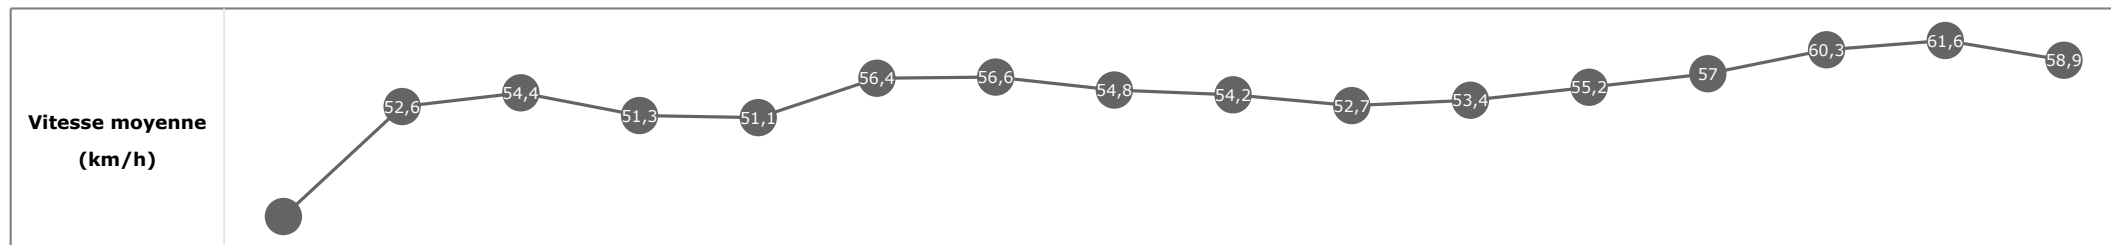

**Statistiques Tracking
SAINT-CLOUD
C1 - PRIX DU DOMAINE DE FOUILLEUSE - 3100m
samedi 8 juillet 2023 - 00:00
Redk du 1er: 1'05"85**

Cheval **MONTE CINTO**
Jockey **A. BARON**
Rang d'arrivée **6**
Temps de parcours **03:25.25**
Tronçon le plus rapide **00:11.64** (tronçon 400m - 200m)
Vitesse maximale **65,12** (tronçon 400m - 200m)
Vitesse moyenne **54,4**

Données de tracking

Tronçons de 200m	DEP 3000m	3000m 2800m	2800m 2600m	2600m 2400m	2400m 2200m	2200m 2000m	2000m 1800m	1800m 1600m	1600m 1400m	1400m 1200m	1200m 1000m	1000m 800m	800m 600m	600m 400m	400m 200m	200m ARR
Temps de parcours	00:09.01	00:22.71	00:35.94	00:49.95	01:04.26	01:17.14	01:29.91	01:43.04	01:56.35	02:10.04	02:23.48	02:36.63	02:49.40	03:01.33	03:12.98	03:25.25
Temps du tronçon	00:09.01	00:13.69	00:13.22	00:14.01	00:14.30	00:12.88	00:12.76	00:13.13	00:13.30	00:13.69	00:13.44	00:13.15	00:12.77	00:11.92	00:11.64	00:12.26
Vitesse moyenne	37,6	52,6	54,4	51,3	51,1	56,4	56,6	54,8	54,2	52,7	53,4	55,2	57	60,3	61,6	58,9