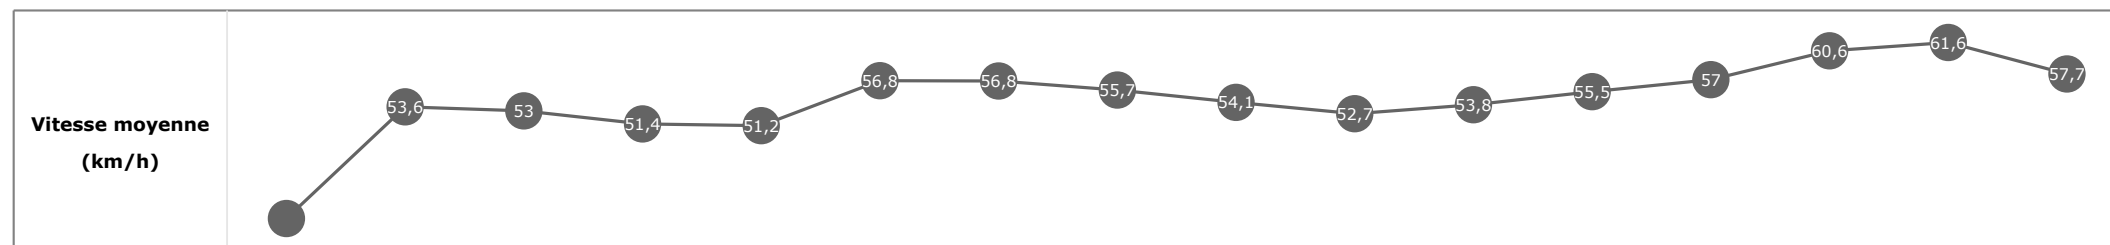

**Statistiques Tracking
SAINT-CLOUD
C1 - PRIX DU DOMAINE DE FOUILLEUSE - 3100m
samedi 8 juillet 2023 - 00:00
Redk du 1er: 1'05"85**

Cheval **BOORGA**
Jockey **M. BARZALONA**
Rang d'arrivée **7**
Temps de parcours **03:25.29**
Tronçon le plus rapide **00:11.69** (tronçon 400m - 200m)
Vitesse maximale **65,34** (tronçon 400m - 200m)
Vitesse moyenne **54,6**

Données de tracking

Tronçons de 200m	DEP 3000m	3000m 2800m	2800m 2600m	2600m 2400m	2400m 2200m	2200m 2000m	2000m 1800m	1800m 1600m	1600m 1400m	1400m 1200m	1200m 1000m	1000m 800m	800m 600m	600m 400m	400m 200m	200m ARR
Temps de parcours	00:08.48	00:21.90	00:35.49	00:49.49	01:03.90	01:16.85	01:29.54	01:42.65	01:56.11	02:09.75	02:23.14	02:36.33	02:49.18	03:01.09	03:12.79	03:25.29
Temps du tronçon	00:08.48	00:13.42	00:13.58	00:14.00	00:14.40	00:12.94	00:12.69	00:13.11	00:13.45	00:13.64	00:13.39	00:13.18	00:12.85	00:11.90	00:11.69	00:12.49
Vitesse moyenne	39,5	53,6	53	51,4	51,2	56,8	56,8	55,7	54,1	52,7	53,8	55,5	57	60,6	61,6	57,7