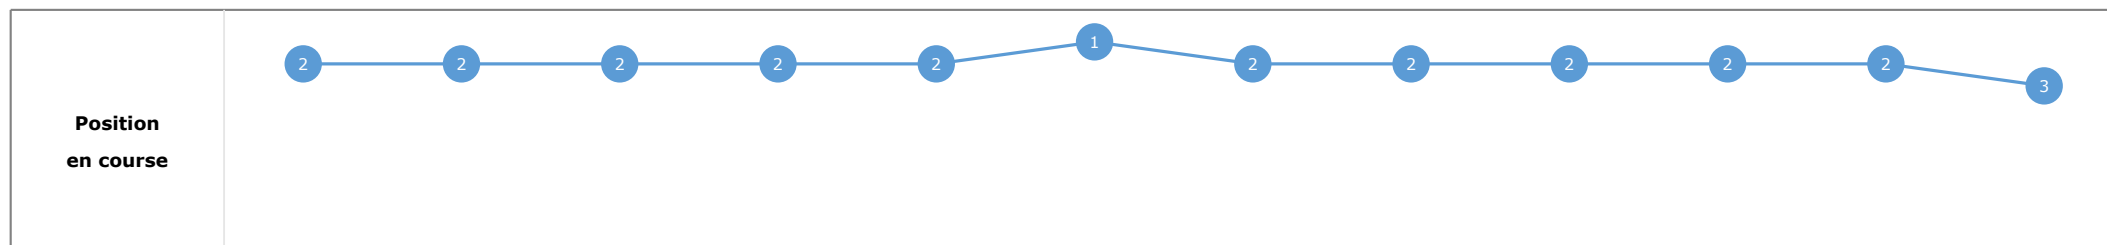

**Statistiques Tracking
PARISLONGCHAMP
C4 - PRIX DE POITONVILLE - 2250m
vendredi 14 juillet 2023 - 00:00
Redk du 1er: 1'03"68**

Cheval **CHANCELLERY**
Jockey **B. MURZABAYEV**
Rang d'arrivée **3**
Temps de parcours **02:23.32** redk : **1'03"69**
Tronçon le plus rapide **00:10.74** (tronçon 400m - 200m)
Vitesse maximale **68,11** (tronçon 400m - 200m)
Vitesse moyenne **56,9**

Données de tracking

Tronçons de 200m	DEP 2150m	2200m 2000m	2000m 1800m	1800m 1600m	1600m 1400m	1400m 1200m	1200m 1000m	1000m 800m	800m 600m	600m 400m	400m 200m	200m ARR
Temps de parcours	00:06.74	00:19.88	00:32.75	00:46.22	00:59.86	01:13.01	01:25.37	01:37.96	01:50.29	02:01.47	02:12.21	02:23.32
Temps du tronçon	00:06.74	00:13.14	00:12.86	00:13.47	00:13.64	00:13.14	00:12.35	00:12.59	00:12.33	00:11.17	00:10.74	00:11.11
Vitesse moyenne	34,1	54,6	56,2	53,6	52,6	54,8	57,7	57,5	58,8	64,6	67,4	64,7