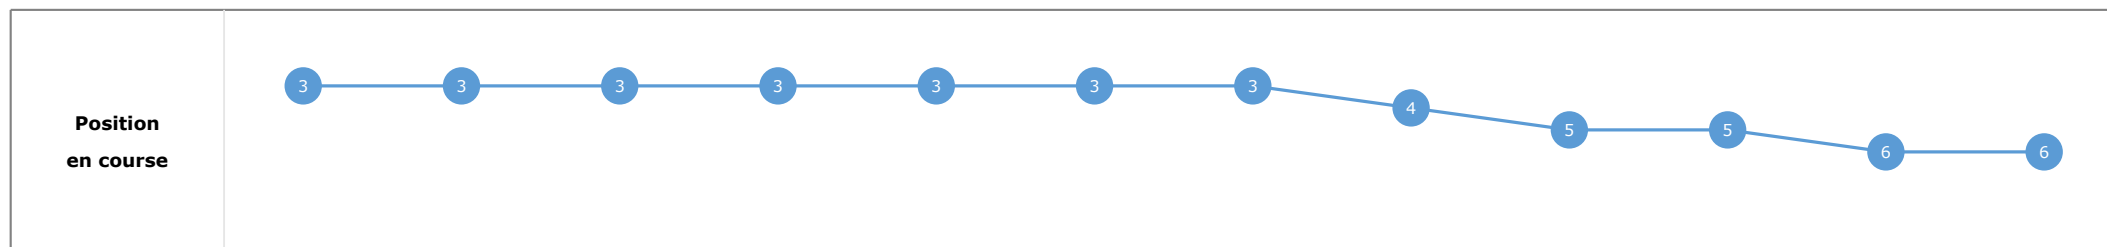

**Statistiques Tracking
PARISLONGCHAMP
C4 - PRIX DE POITONVILLE - 2250m
vendredi 14 juillet 2023 - 00:00
Redk du 1er: 1'03"68**

Cheval **DOLOMIT**
Jockey **E. HARDOUIN**
Rang d'arrivée **6**
Temps de parcours **02:23.53**
Tronçon le plus rapide **00:10.80** (tronçon 400m - 200m)
Vitesse maximale **68,00** (tronçon 200m - ARR)
Vitesse moyenne **56,9**

Données de tracking

Tronçons de 200m	DEP 2150m	2200m 2000m	2000m 1800m	1800m 1600m	1600m 1400m	1400m 1200m	1200m 1000m	1000m 800m	800m 600m	600m 400m	400m 200m	200m ARR
Temps de parcours	00:06.77	00:20.10	00:33.03	00:46.39	01:00.07	01:13.29	01:25.75	01:38.24	01:50.52	02:01.73	02:12.53	02:23.53
Temps du tronçon	00:06.77	00:13.33	00:12.92	00:13.35	00:13.68	00:13.22	00:12.45	00:12.49	00:12.27	00:11.20	00:10.80	00:10.99
Vitesse moyenne	33,8	53,9	56	53,8	52,8	54,5	58,2	57,9	59,2	64,3	66,6	65,6