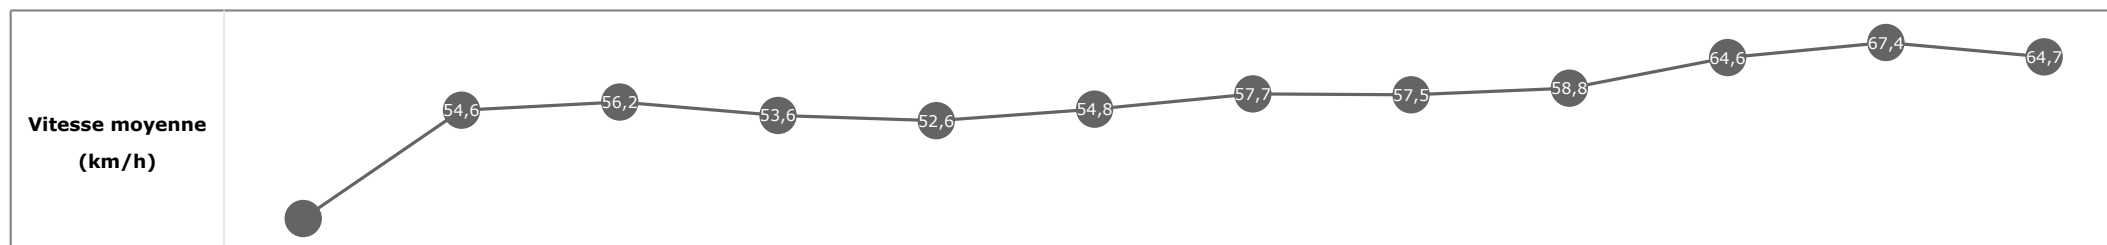

**Données de tracking**

Tronçons de 200m	DEP 2150m	2200m 2000m	2000m 1800m	1800m 1600m	1600m 1400m	1400m 1200m	1200m 1000m	1000m 800m	800m 600m	600m 400m	400m 200m	200m ARR
<b>Temps de parcours</b>	<b>00:06.66</b>	<b>00:19.80</b>	<b>00:32.72</b>	<b>00:46.04</b>	<b>00:59.74</b>	<b>01:13.00</b>	<b>01:25.35</b>	<b>01:37.77</b>	<b>01:50.21</b>	<b>02:01.45</b>	<b>02:12.19</b>	<b>02:23.32</b>
Temps du tronçon	00:06.66	00:13.13	00:12.92	00:13.32	00:13.69	00:13.26	00:12.34	00:12.42	00:12.43	00:11.24	00:10.73	00:11.12
<b>Vitesse moyenne</b>	34,4	54,7	56,1	54	52,6	53,9	58,3	57,8	58,1	64,3	66,9	65,1

**Données de tracking**

Tronçons de 200m	DEP 2150m	2200m 2000m	2000m 1800m	1800m 1600m	1600m 1400m	1400m 1200m	1200m 1000m	1000m 800m	800m 600m	600m 400m	400m 200m	200m ARR
<b>Temps de parcours</b>	<b>00:06.74</b>	<b>00:19.88</b>	<b>00:32.75</b>	<b>00:46.22</b>	<b>00:59.86</b>	<b>01:13.01</b>	<b>01:25.37</b>	<b>01:37.96</b>	<b>01:50.29</b>	<b>02:01.47</b>	<b>02:12.21</b>	<b>02:23.32</b>
Temps du tronçon	00:06.74	00:13.14	00:12.86	00:13.47	00:13.64	00:13.14	00:12.35	00:12.59	00:12.33	00:11.17	00:10.74	00:11.11
<b>Vitesse moyenne</b>	34,1	54,6	56,2	53,6	52,6	54,8	57,7	57,5	58,8	64,6	67,4	64,7