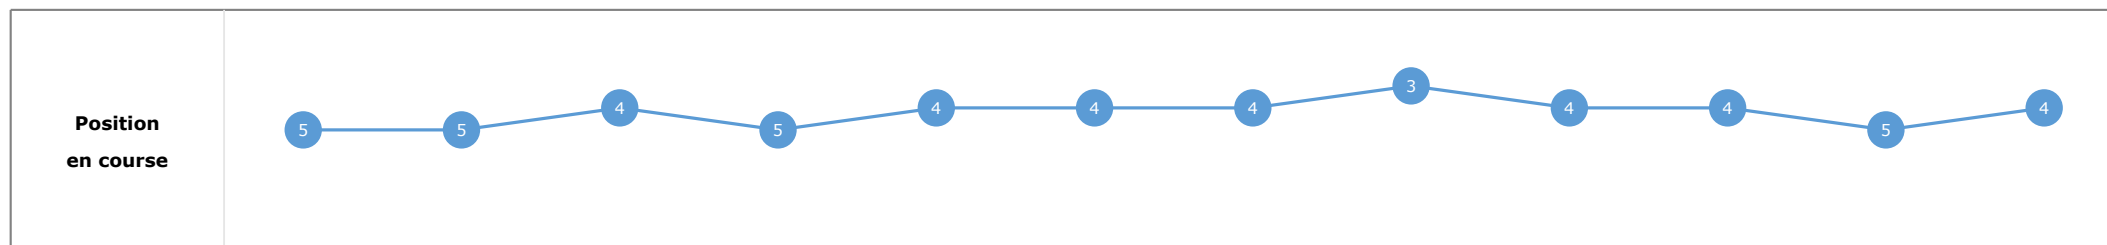

**Statistiques Tracking
PARISLONGCHAMP
C4 - PRIX DE POITONVILLE - 2250m
vendredi 14 juillet 2023 - 00:00
Redk du 1er: 1'03"68**

Cheval **CRAPS**
Jockey **S. PASQUIER**
Rang d'arrivée **4**
Temps de parcours **02:23.39** redk : **1'03"72**
Tronçon le plus rapide **00:10.77** (tronçon 400m - 200m)
Vitesse maximale **67,46** (tronçon 400m - 200m)
Vitesse moyenne **56,8**

Données de tracking

Tronçons de 200m	DEP 2150m	2200m 2000m	2000m 1800m	1800m 1600m	1600m 1400m	1400m 1200m	1200m 1000m	1000m 800m	800m 600m	600m 400m	400m 200m	200m ARR
Temps de parcours	00:06.95	00:20.40	00:33.22	00:46.70	01:00.28	01:13.42	01:25.79	01:38.14	01:50.44	02:01.65	02:12.43	02:23.39
Temps du tronçon	00:06.95	00:13.45	00:12.81	00:13.48	00:13.57	00:13.13	00:12.37	00:12.34	00:12.30	00:11.20	00:10.77	00:10.96
Vitesse moyenne	33,1	53,3	56,5	53,1	53,1	54,9	57,5	58,6	58,8	64,3	67	65,4