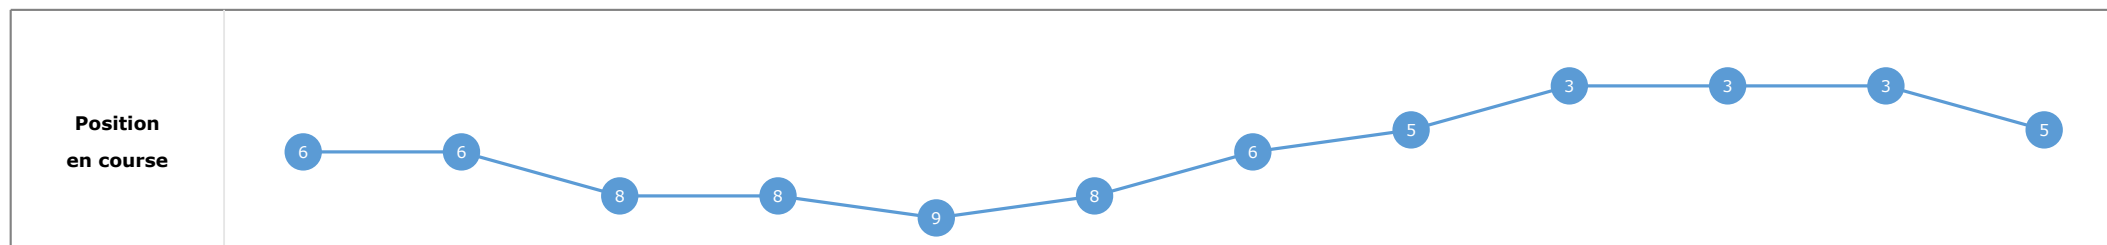

**Statistiques Tracking
PARISLONGCHAMP
C4 - PRIX DE POITONVILLE - 2250m
vendredi 14 juillet 2023 - 00:00
Redk du 1er: 1'03"68**

Cheval **MACHETE**
Jockey **T. BACHELOT**
Rang d'arrivée **5**
Temps de parcours **02:23.43** redk : **1'03"74**
Tronçon le plus rapide **00:10.74** (tronçon 400m - 200m)
Vitesse maximale **69,59** (tronçon 400m - 200m)
Vitesse moyenne **57**

Données de tracking

Tronçons de 200m	DEP 2150m	2200m 2000m	2000m 1800m	1800m 1600m	1600m 1400m	1400m 1200m	1200m 1000m	1000m 800m	800m 600m	600m 400m	400m 200m	200m ARR
Temps de parcours	00:06.96	00:20.57	00:33.62	00:47.19	01:00.98	01:13.92	01:26.08	01:38.29	01:50.44	02:01.57	02:12.32	02:23.43
Temps du tronçon	00:06.96	00:13.61	00:13.04	00:13.57	00:13.79	00:12.94	00:12.15	00:12.20	00:12.14	00:11.13	00:10.74	00:11.11
Vitesse moyenne	32,8	52,9	55,4	52,8	52,3	55,9	59,4	59,8	60,1	64,5	67,4	64,7