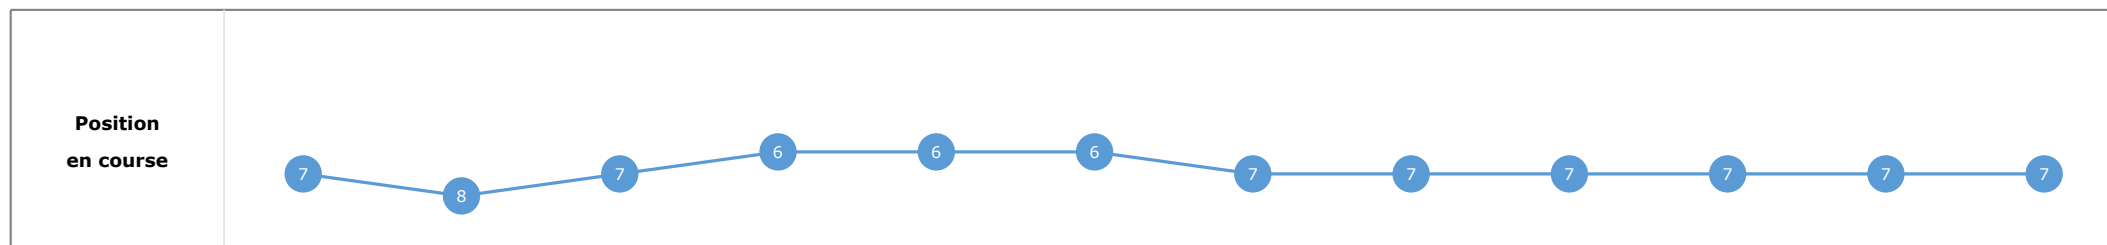

**Statistiques Tracking
PARISLONGCHAMP
C4 - PRIX DE POITONVILLE - 2250m
vendredi 14 juillet 2023 - 00:00
Redk du 1er: 1'03"68**

Cheval **PRINCE DE MONTFORT**
Jockey **C. DEMURO**
Rang d'arrivée **7**
Temps de parcours **02:23.66**
Tronçon le plus rapide **00:10.63** (tronçon 400m - 200m)
Vitesse maximale **68,90** (tronçon 400m - 200m)
Vitesse moyenne **56,8**

Données de tracking

Tronçons de 200m	DEP 2150m	2200m 2000m	2000m 1800m	1800m 1600m	1600m 1400m	1400m 1200m	1200m 1000m	1000m 800m	800m 600m	600m 400m	400m 200m	200m ARR
Temps de parcours	00:07.19	00:20.73	00:33.53	00:46.97	01:00.61	01:13.73	01:26.18	01:38.49	01:50.76	02:01.95	02:12.58	02:23.66
Temps du tronçon	00:07.19	00:13.53	00:12.80	00:13.44	00:13.64	00:13.12	00:12.45	00:12.31	00:12.26	00:11.19	00:10.63	00:11.07
Vitesse moyenne	31,7	53,5	56,2	53,4	53	54,7	57,4	58,7	59,1	64,4	67,6	65,2