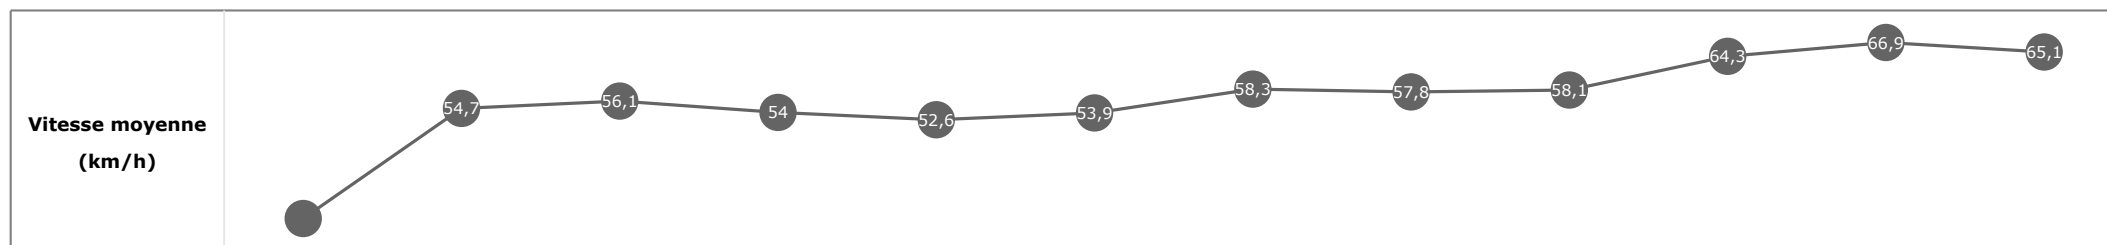

**Données de tracking**

Tronçons de 200m	DEP 2150m	2200m 2000m	2000m 1800m	1800m 1600m	1600m 1400m	1400m 1200m	1200m 1000m	1000m 800m	800m 600m	600m 400m	400m 200m	200m ARR
<b>Temps de parcours</b>	<b>00:06.94</b>	<b>00:20.33</b>	<b>00:33.28</b>	<b>00:46.69</b>	<b>01:00.36</b>	<b>01:13.57</b>	<b>01:26.00</b>	<b>01:38.45</b>	<b>01:50.69</b>	<b>02:01.75</b>	<b>02:12.37</b>	<b>02:23.30</b>
Temps du tronçon	00:06.94	00:13.39	00:12.94	00:13.41	00:13.66	00:13.21	00:12.43	00:12.45	00:12.23	00:11.05	00:10.62	00:10.92
<b>Vitesse moyenne</b>	33,1	53,9	55,4	53,6	52,9	54,6	58	58,6	59,1	65,4	67,7	65,8

**Données de tracking**

Tronçons de 200m	DEP 2150m	2200m 2000m	2000m 1800m	1800m 1600m	1600m 1400m	1400m 1200m	1200m 1000m	1000m 800m	800m 600m	600m 400m	400m 200m	200m ARR
<b>Temps de parcours</b>	<b>00:06.66</b>	<b>00:19.80</b>	<b>00:32.72</b>	<b>00:46.04</b>	<b>00:59.74</b>	<b>01:13.00</b>	<b>01:25.35</b>	<b>01:37.77</b>	<b>01:50.21</b>	<b>02:01.45</b>	<b>02:12.19</b>	<b>02:23.32</b>
Temps du tronçon	00:06.66	00:13.13	00:12.92	00:13.32	00:13.69	00:13.26	00:12.34	00:12.42	00:12.43	00:11.24	00:10.73	00:11.12
<b>Vitesse moyenne</b>	34,4	54,7	56,1	54	52,6	53,9	58,3	57,8	58,1	64,3	66,9	65,1