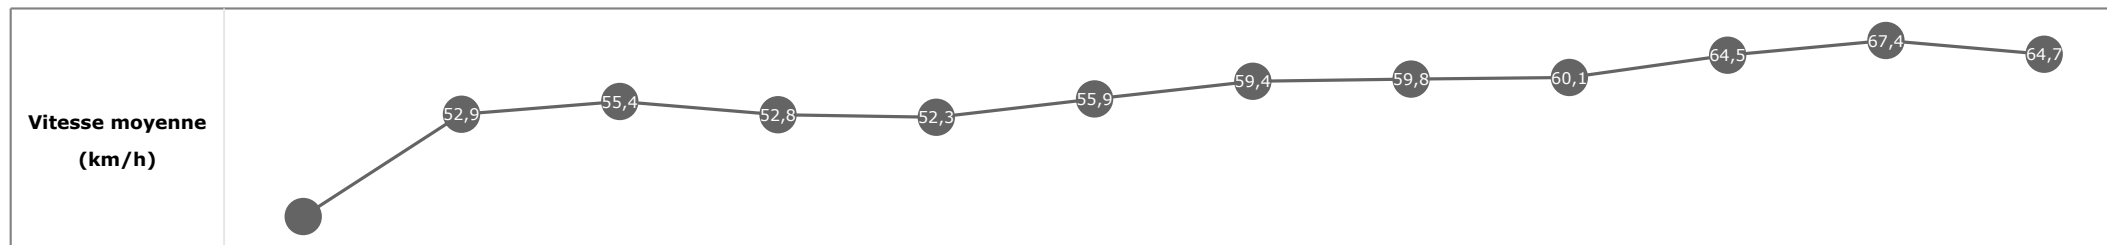

**Statistiques Tracking
PARISLONGCHAMP
C4 - PRIX DE POITONVILLE - 2250m
vendredi 14 juillet 2023 - 00:00
Redk du 1er: 1'03"68**

Cheval **MACHETE**
Jockey **T. BACHELOT**
Rang d'arrivée **5**
Temps de parcours **02:23.43** redk : **1'03"74**
Tronçon le plus rapide **00:10.74** (tronçon 400m - 200m)
Vitesse maximale **69,59** (tronçon 400m - 200m)
Vitesse moyenne **57**

Données de tracking

Tronçons de 200m	DEP 2150m	2200m 2000m	2000m 1800m	1800m 1600m	1600m 1400m	1400m 1200m	1200m 1000m	1000m 800m	800m 600m	600m 400m	400m 200m	200m ARR
Temps de parcours	00:06.96	00:20.57	00:33.62	00:47.19	01:00.98	01:13.92	01:26.08	01:38.29	01:50.44	02:01.57	02:12.32	02:23.43
Temps du tronçon	00:06.96	00:13.61	00:13.04	00:13.57	00:13.79	00:12.94	00:12.15	00:12.20	00:12.14	00:11.13	00:10.74	00:11.11
Vitesse moyenne	32,8	52,9	55,4	52,8	52,3	55,9	59,4	59,8	60,1	64,5	67,4	64,7