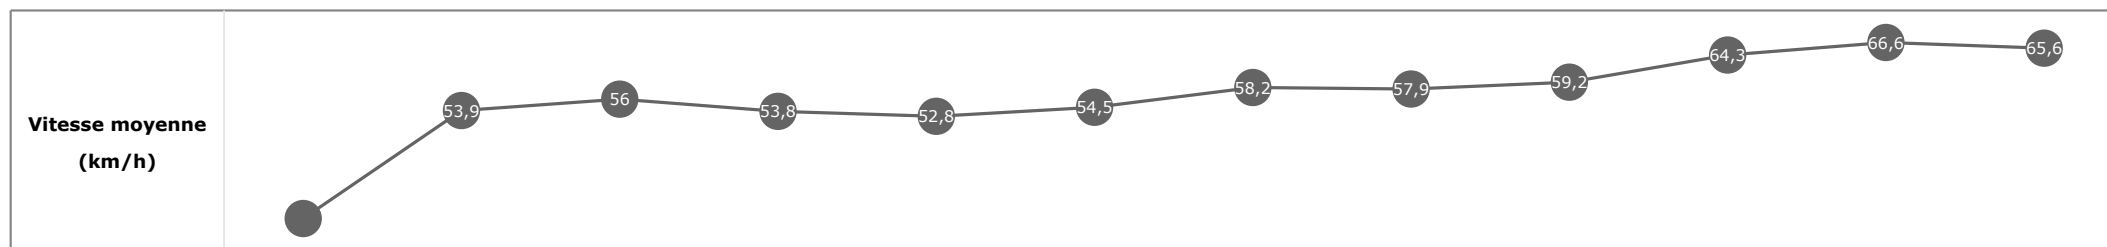

**Statistiques Tracking
PARISLONGCHAMP
C4 - PRIX DE POITONVILLE - 2250m
vendredi 14 juillet 2023 - 00:00
Redk du 1er: 1'03"68**

Cheval **DOLOMIT**
Jockey **E. HARDOUIN**
Rang d'arrivée **6**
Temps de parcours **02:23.53**
Tronçon le plus rapide **00:10.80** (tronçon 400m - 200m)
Vitesse maximale **68,00** (tronçon 200m - ARR)
Vitesse moyenne **56,9**

Données de tracking

Tronçons de 200m	DEP 2150m	2200m 2000m	2000m 1800m	1800m 1600m	1600m 1400m	1400m 1200m	1200m 1000m	1000m 800m	800m 600m	600m 400m	400m 200m	200m ARR
Temps de parcours	00:06.77	00:20.10	00:33.03	00:46.39	01:00.07	01:13.29	01:25.75	01:38.24	01:50.52	02:01.73	02:12.53	02:23.53
Temps du tronçon	00:06.77	00:13.33	00:12.92	00:13.35	00:13.68	00:13.22	00:12.45	00:12.49	00:12.27	00:11.20	00:10.80	00:10.99
Vitesse moyenne	33,8	53,9	56	53,8	52,8	54,5	58,2	57,9	59,2	64,3	66,6	65,6