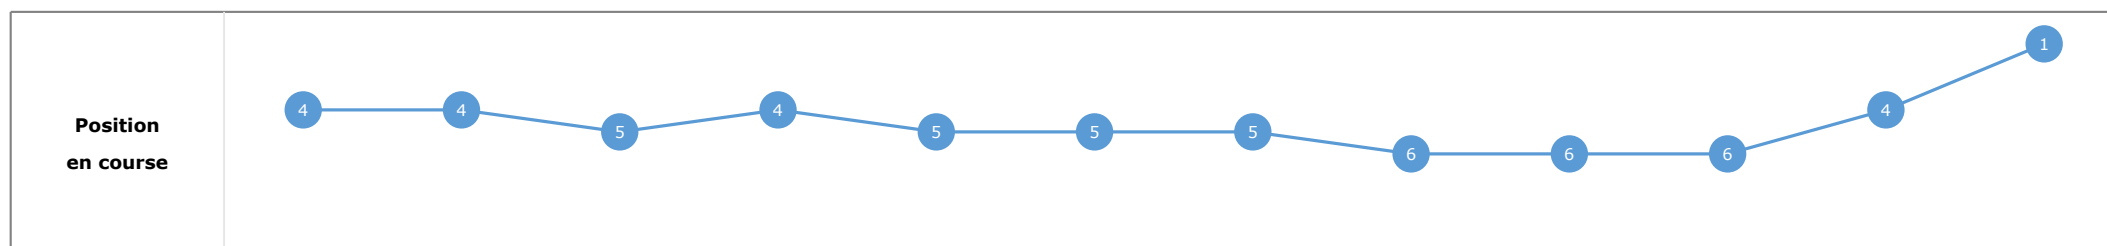

**Données de tracking**

Tronçons de 200m	DEP 2150m	2200m 2000m	2000m 1800m	1800m 1600m	1600m 1400m	1400m 1200m	1200m 1000m	1000m 800m	800m 600m	600m 400m	400m 200m	200m ARR
<b>Temps de parcours</b>	<b>00:06.94</b>	<b>00:20.33</b>	<b>00:33.28</b>	<b>00:46.69</b>	<b>01:00.36</b>	<b>01:13.57</b>	<b>01:26.00</b>	<b>01:38.45</b>	<b>01:50.69</b>	<b>02:01.75</b>	<b>02:12.37</b>	<b>02:23.30</b>
Temps du tronçon	00:06.94	00:13.39	00:12.94	00:13.41	00:13.66	00:13.21	00:12.43	00:12.45	00:12.23	00:11.05	00:10.62	00:10.92
<b>Vitesse moyenne</b>	33,1	53,9	55,4	53,6	52,9	54,6	58	58,6	59,1	65,4	67,7	65,8