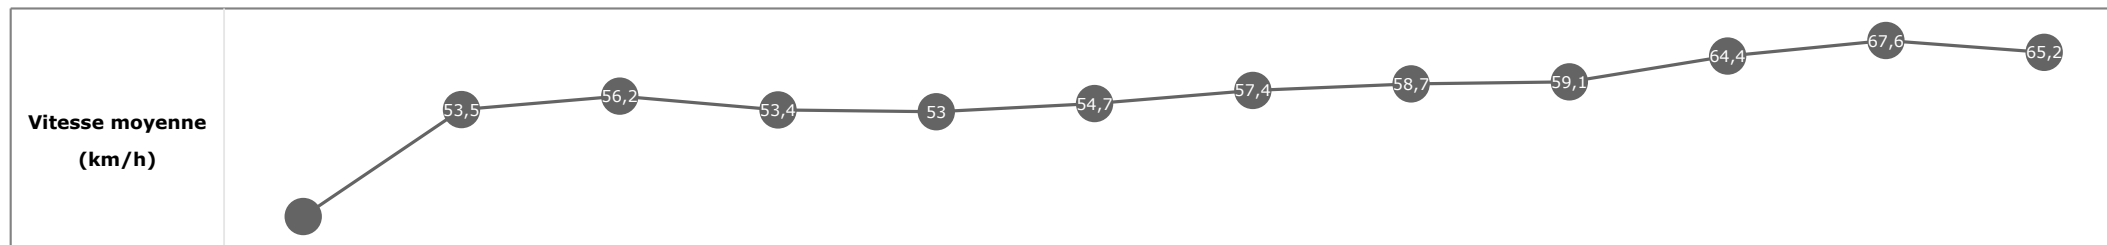

**Statistiques Tracking
PARISLONGCHAMP
C4 - PRIX DE POITONVILLE - 2250m
vendredi 14 juillet 2023 - 00:00
Redk du 1er: 1'03"68**

Cheval **PRINCE DE MONTFORT**
Jockey **C. DEMURO**
Rang d'arrivée **7**
Temps de parcours **02:23.66**
Tronçon le plus rapide **00:10.63** (tronçon 400m - 200m)
Vitesse maximale **68,90** (tronçon 400m - 200m)
Vitesse moyenne **56,8**

Données de tracking

Tronçons de 200m	DEP 2150m	2200m 2000m	2000m 1800m	1800m 1600m	1600m 1400m	1400m 1200m	1200m 1000m	1000m 800m	800m 600m	600m 400m	400m 200m	200m ARR
Temps de parcours	00:07.19	00:20.73	00:33.53	00:46.97	01:00.61	01:13.73	01:26.18	01:38.49	01:50.76	02:01.95	02:12.58	02:23.66
Temps du tronçon	00:07.19	00:13.53	00:12.80	00:13.44	00:13.64	00:13.12	00:12.45	00:12.31	00:12.26	00:11.19	00:10.63	00:11.07
Vitesse moyenne	31,7	53,5	56,2	53,4	53	54,7	57,4	58,7	59,1	64,4	67,6	65,2