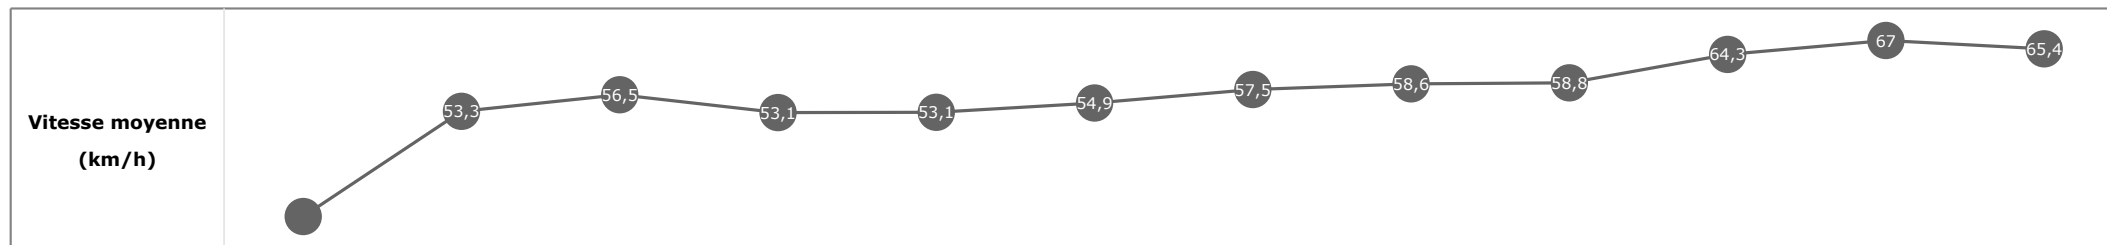

**Statistiques Tracking
PARISLONGCHAMP
C4 - PRIX DE POITONVILLE - 2250m
vendredi 14 juillet 2023 - 00:00
Redk du 1er: 1'03"68**

Cheval **CRAPS**
Jockey **S. PASQUIER**
Rang d'arrivée **4**
Temps de parcours **02:23.39** redk : **1'03"72**
Tronçon le plus rapide **00:10.77** (tronçon 400m - 200m)
Vitesse maximale **67,46** (tronçon 400m - 200m)
Vitesse moyenne **56,8**

Données de tracking

Tronçons de 200m	DEP 2150m	2200m 2000m	2000m 1800m	1800m 1600m	1600m 1400m	1400m 1200m	1200m 1000m	1000m 800m	800m 600m	600m 400m	400m 200m	200m ARR
Temps de parcours	00:06.95	00:20.40	00:33.22	00:46.70	01:00.28	01:13.42	01:25.79	01:38.14	01:50.44	02:01.65	02:12.43	02:23.39
Temps du tronçon	00:06.95	00:13.45	00:12.81	00:13.48	00:13.57	00:13.13	00:12.37	00:12.34	00:12.30	00:11.20	00:10.77	00:10.96
Vitesse moyenne	33,1	53,3	56,5	53,1	53,1	54,9	57,5	58,6	58,8	64,3	67	65,4