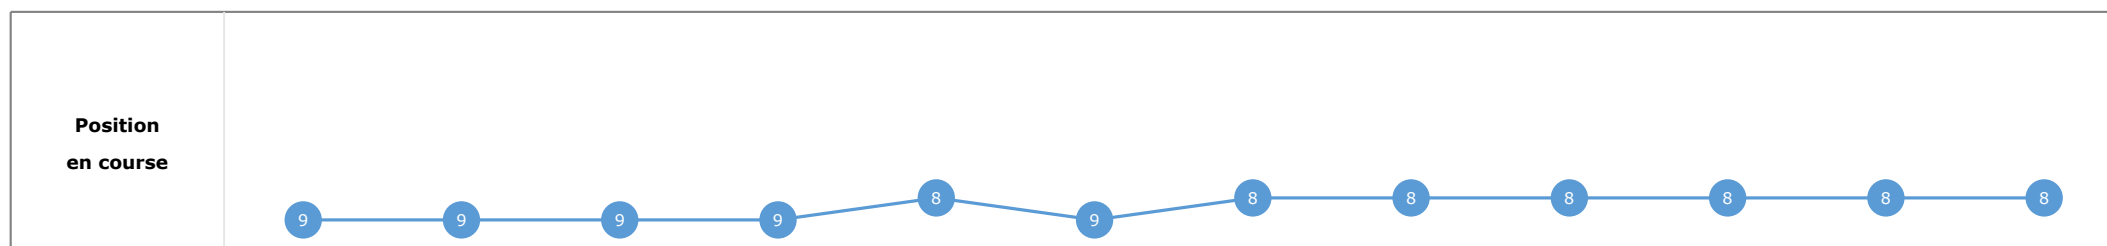

**Statistiques Tracking
PARISLONGCHAMP
C4 - PRIX DE POITONVILLE - 2250m
vendredi 14 juillet 2023 - 00:00
Redk du 1er: 1'03"68**

Cheval **NIGHTHAB**
Jockey **P. BAZIRE**
Rang d'arrivée **8**
Temps de parcours **02:23.67**
Tronçon le plus rapide **00:10.64** (tronçon 400m - 200m)
Vitesse maximale **69,37** (tronçon 400m - 200m)
Vitesse moyenne **56,7**

Données de tracking

Tronçons de 200m	DEP 2150m	2200m 2000m	2000m 1800m	1800m 1600m	1600m 1400m	1400m 1200m	1200m 1000m	1000m 800m	800m 600m	600m 400m	400m 200m	200m ARR
Temps de parcours	00:07.41	00:20.85	00:33.92	00:47.32	01:00.96	01:14.02	01:26.26	01:38.64	01:50.87	02:01.97	02:12.62	02:23.67
Temps du tronçon	00:07.41	00:13.44	00:13.07	00:13.39	00:13.63	00:13.06	00:12.23	00:12.37	00:12.23	00:11.10	00:10.64	00:11.05
Vitesse moyenne	30,5	53,8	55,2	53,8	52,6	55,2	58,3	58	59,4	64,9	68,1	64,8