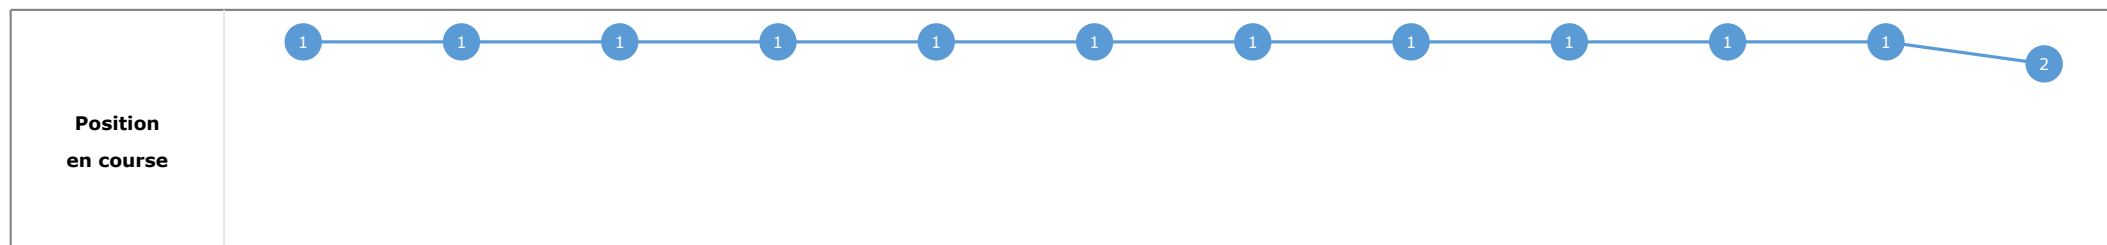

**Statistiques Tracking
PARISLONGCHAMP
C4 - PRIX DE POITONVILLE - 2250m
vendredi 14 juillet 2023 - 00:00
Redk du 1er: 1'03"68**

Cheval **DAWN INTELLO**
Jockey **G. MOSSE**
Rang d'arrivée **2**
Temps de parcours **02:23.32** redk : **1'03"69**
Tronçon le plus rapide **00:10.73** (tronçon 400m - 200m)
Vitesse maximale **68,04** (tronçon 400m - 200m)
Vitesse moyenne **56,9**

Données de tracking

Tronçons de 200m	DEP 2150m	2200m 2000m	2000m 1800m	1800m 1600m	1600m 1400m	1400m 1200m	1200m 1000m	1000m 800m	800m 600m	600m 400m	400m 200m	200m ARR
Temps de parcours	00:06.66	00:19.80	00:32.72	00:46.04	00:59.74	01:13.00	01:25.35	01:37.77	01:50.21	02:01.45	02:12.19	02:23.32
Temps du tronçon	00:06.66	00:13.13	00:12.92	00:13.32	00:13.69	00:13.26	00:12.34	00:12.42	00:12.43	00:11.24	00:10.73	00:11.12
Vitesse moyenne	34,4	54,7	56,1	54	52,6	53,9	58,3	57,8	58,1	64,3	66,9	65,1