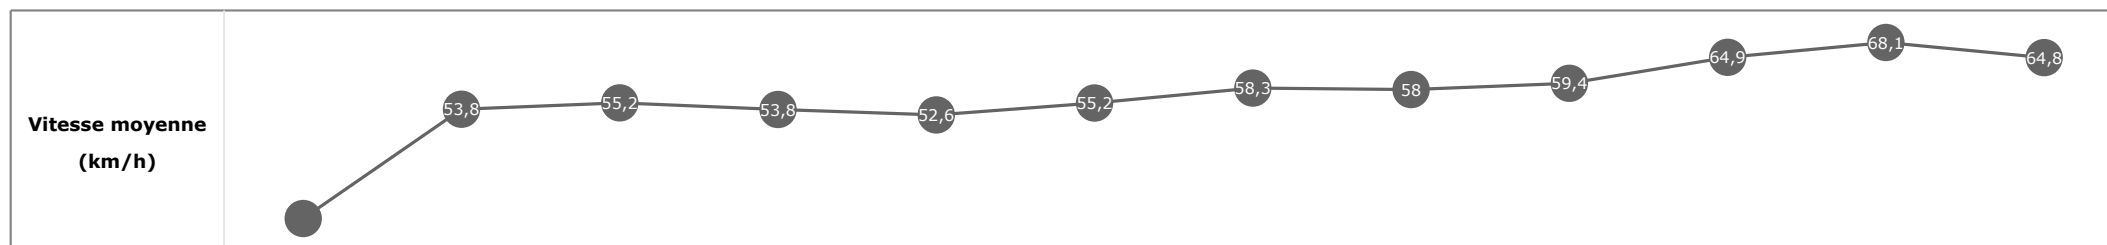

**Données de tracking**

Tronçons de 200m	DEP 2150m	2200m 2000m	2000m 1800m	1800m 1600m	1600m 1400m	1400m 1200m	1200m 1000m	1000m 800m	800m 600m	600m 400m	400m 200m	200m ARR
<b>Temps de parcours</b>	<b>00:07.19</b>	<b>00:20.73</b>	<b>00:33.53</b>	<b>00:46.97</b>	<b>01:00.61</b>	<b>01:13.73</b>	<b>01:26.18</b>	<b>01:38.49</b>	<b>01:50.76</b>	<b>02:01.95</b>	<b>02:12.58</b>	<b>02:23.66</b>
Temps du tronçon	00:07.19	00:13.53	00:12.80	00:13.44	00:13.64	00:13.12	00:12.45	00:12.31	00:12.26	00:11.19	00:10.63	00:11.07
<b>Vitesse moyenne</b>	31,7	53,5	56,2	53,4	53	54,7	57,4	58,7	59,1	64,4	67,6	65,2

**Statistiques Tracking  
PARISLONGCHAMP  
C4 - PRIX DE POITONVILLE - 2250m  
vendredi 14 juillet 2023 - 00:00  
Redk du 1er: 1'03"68**

Cheval **NIGHTHAB**  
 Jockey **P. BAZIRE**  
 Rang d'arrivée **8**  
 Temps de parcours **02:23.67**  
 Tronçon le plus rapide **00:10.64** (tronçon 400m - 200m)  
 Vitesse maximale **69,37** (tronçon 400m - 200m)  
 Vitesse moyenne **56,7**

**Données de tracking**

Tronçons de 200m	DEP 2150m	2200m 2000m	2000m 1800m	1800m 1600m	1600m 1400m	1400m 1200m	1200m 1000m	1000m 800m	800m 600m	600m 400m	400m 200m	200m ARR
<b>Temps de parcours</b>	<b>00:07.41</b>	<b>00:20.85</b>	<b>00:33.92</b>	<b>00:47.32</b>	<b>01:00.96</b>	<b>01:14.02</b>	<b>01:26.26</b>	<b>01:38.64</b>	<b>01:50.87</b>	<b>02:01.97</b>	<b>02:12.62</b>	<b>02:23.67</b>
Temps du tronçon	00:07.41	00:13.44	00:13.07	00:13.39	00:13.63	00:13.06	00:12.23	00:12.37	00:12.23	00:11.10	00:10.64	00:11.05
<b>Vitesse moyenne</b>	30,5	53,8	55,2	53,8	52,6	55,2	58,3	58	59,4	64,9	68,1	64,8