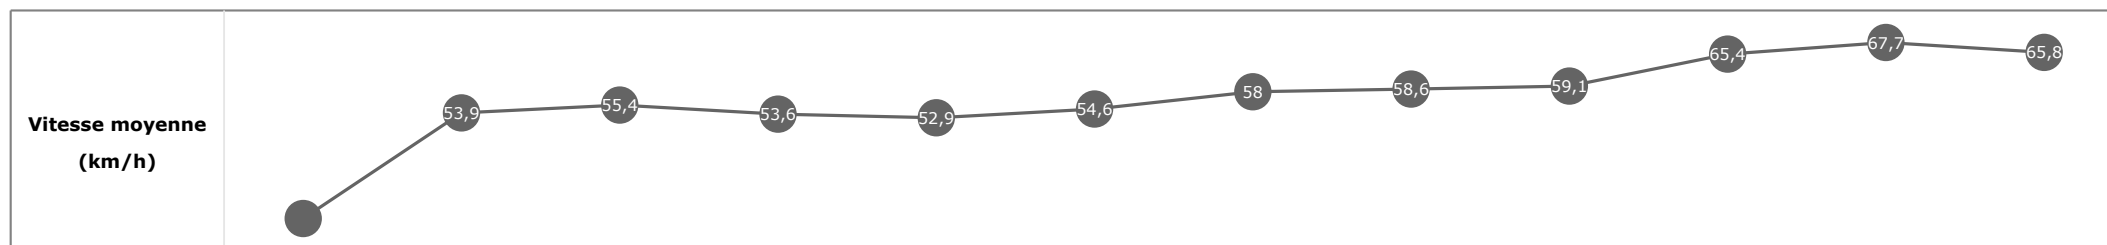

**Données de tracking**

Tronçons de 200m	DEP 2150m	2200m 2000m	2000m 1800m	1800m 1600m	1600m 1400m	1400m 1200m	1200m 1000m	1000m 800m	800m 600m	600m 400m	400m 200m	200m ARR
<b>Temps de parcours</b>	<b>00:06.94</b>	<b>00:20.33</b>	<b>00:33.28</b>	<b>00:46.69</b>	<b>01:00.36</b>	<b>01:13.57</b>	<b>01:26.00</b>	<b>01:38.45</b>	<b>01:50.69</b>	<b>02:01.75</b>	<b>02:12.37</b>	<b>02:23.30</b>
Temps du tronçon	00:06.94	00:13.39	00:12.94	00:13.41	00:13.66	00:13.21	00:12.43	00:12.45	00:12.23	00:11.05	00:10.62	00:10.92
<b>Vitesse moyenne</b>	33,1	53,9	55,4	53,6	52,9	54,6	58	58,6	59,1	65,4	67,7	65,8